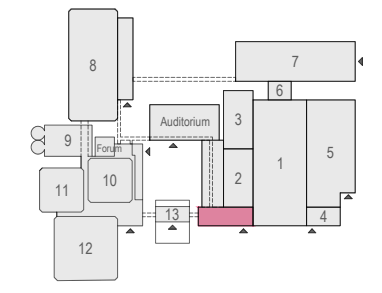

- Meubilair:
- 6 tables (140x80 cm)
 - 12 chairs

Virtual Tour

Content

- K101-102 - 01 RAI RAI Press and Board room setting
- K101-102 - 02 RAI Boardroom style 1 34 pax
- K101-102 - 03 RAI Boardroom style 3 34 pax incl. F&B
- K101-102 - 04 RAI Buffet style BT 64 pax
- K101-102 - 05 RAI Buffet style RT 64 pax
- K101-102 - 06 RAI Cabaret style 1 84 pax
- K101-102 - 07 RAI Cabaret style 3 84 pax incl. F&B
- K101-102 - 08 RAI Theater style 1 136 pax
- K101-102 - 09 RAI Theater style 3 120 pax incl. F&B
- K101-102 - 10 RAI U-shape style 1 34 pax
- K101-102 - 10 RAI U-shape style 3 34 pax incl. F&B