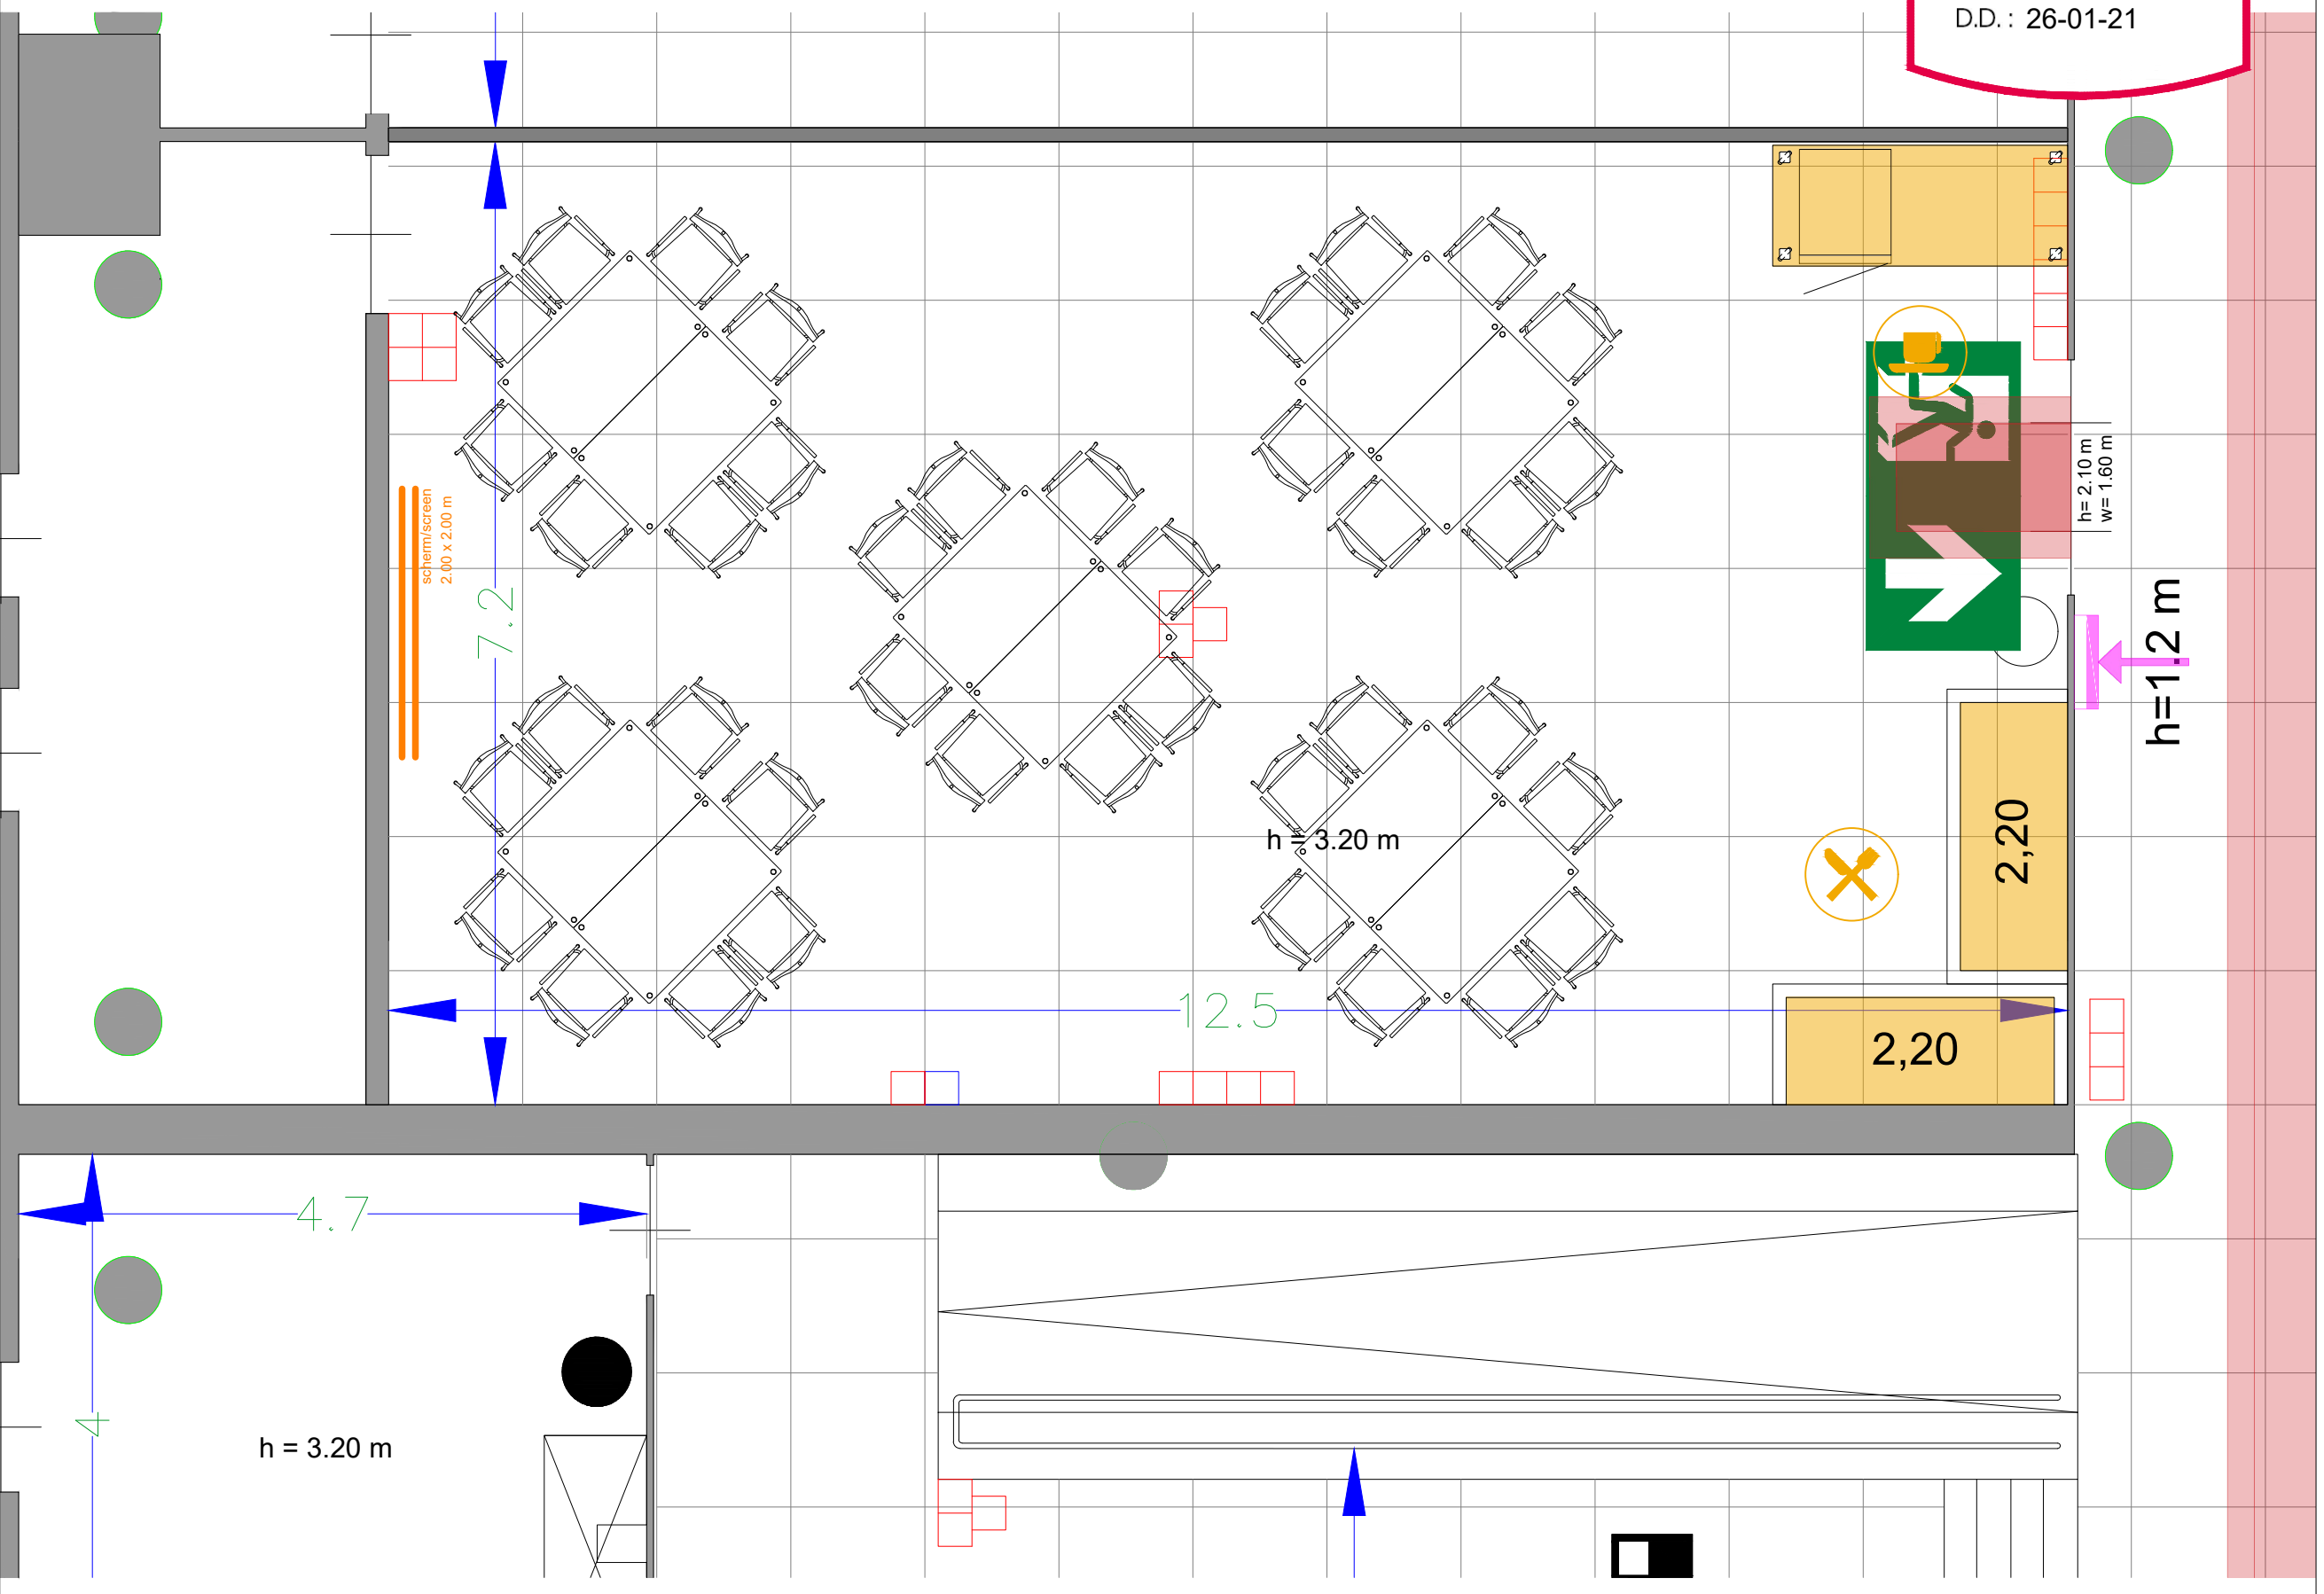

Meubilair:
 - 10 tables (140x80 cm)
 - 40 chairs

Virtual Tour

F.002 - 05

Drawing Number 590
 Date (dd-mm-yy) 12.10.2021
 Scale A3 1:50
 Drawn cadoffice@rai.nl
 Changes / Omissions excepted

h= 2,10 m
w= 1,60 m

h=1,2 m

h = 3.20 m

h = 3.20 m

schemi/screen
2,00 x 2,00 m

7.2

12.5

4.7

4