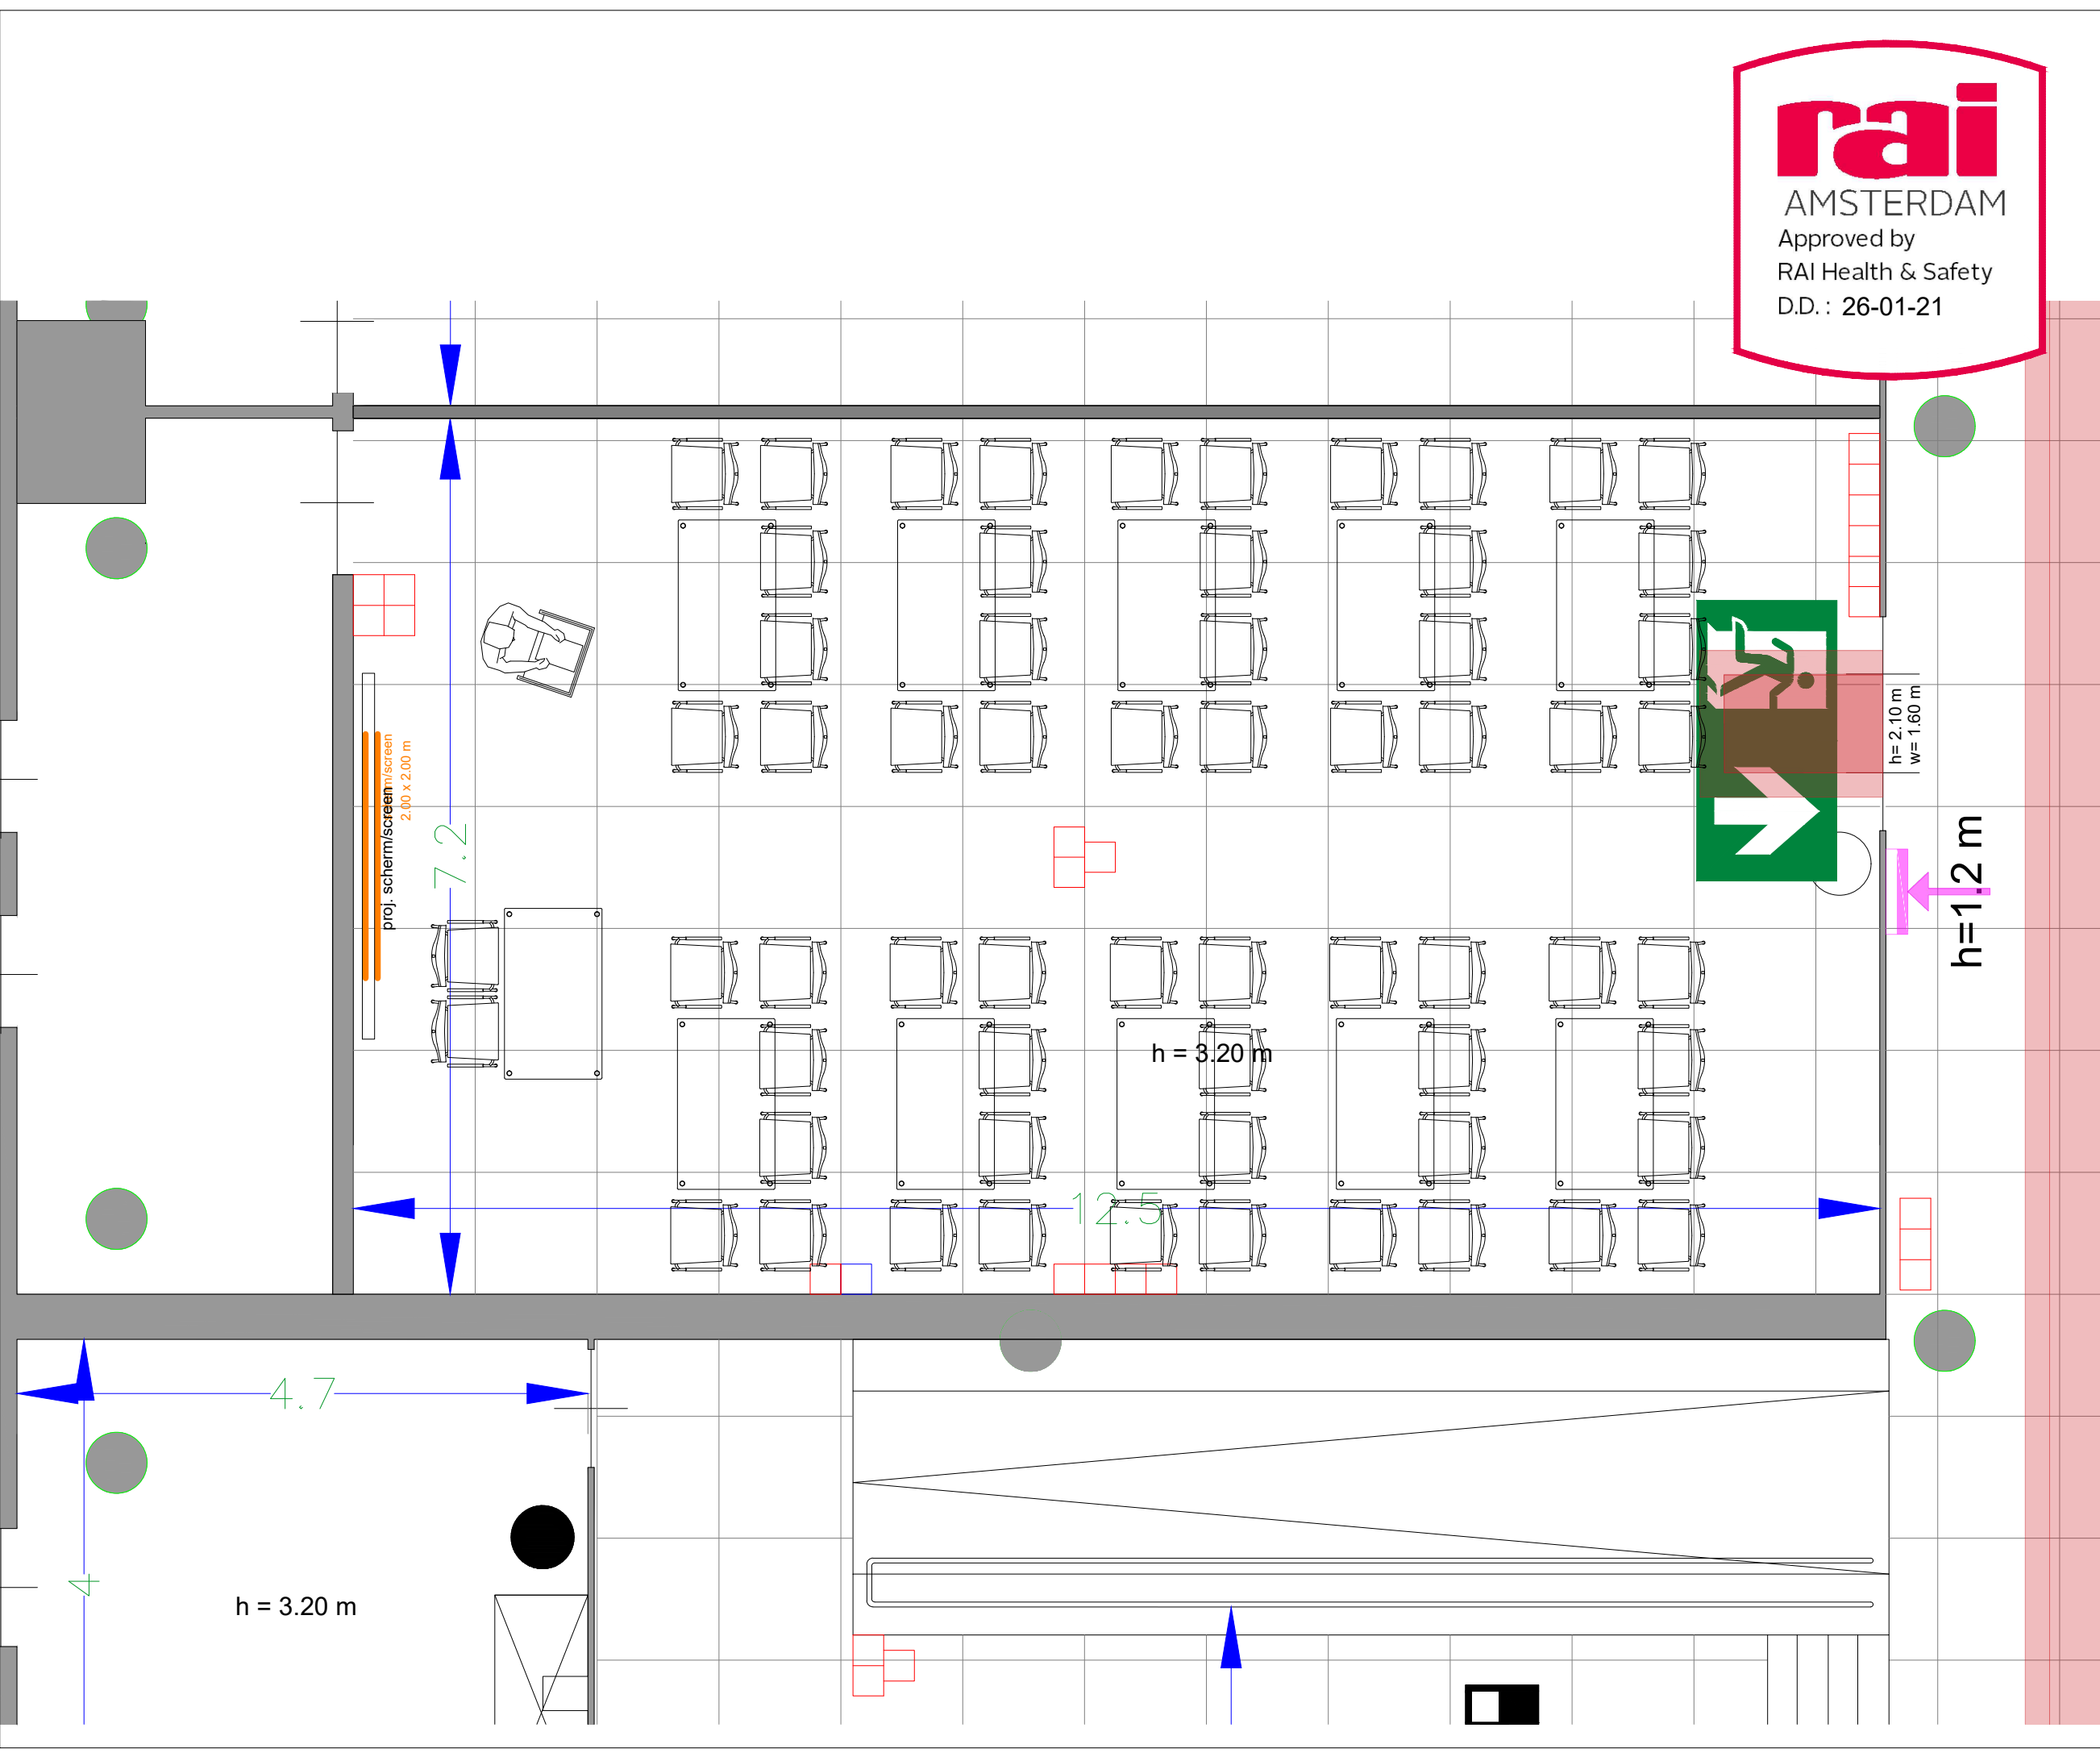

h=1,2 m

h = 3.20 m

h = 3.20 m

schemi/screen
2,00 x 2,00 m

7.2

12.5

4.7

4