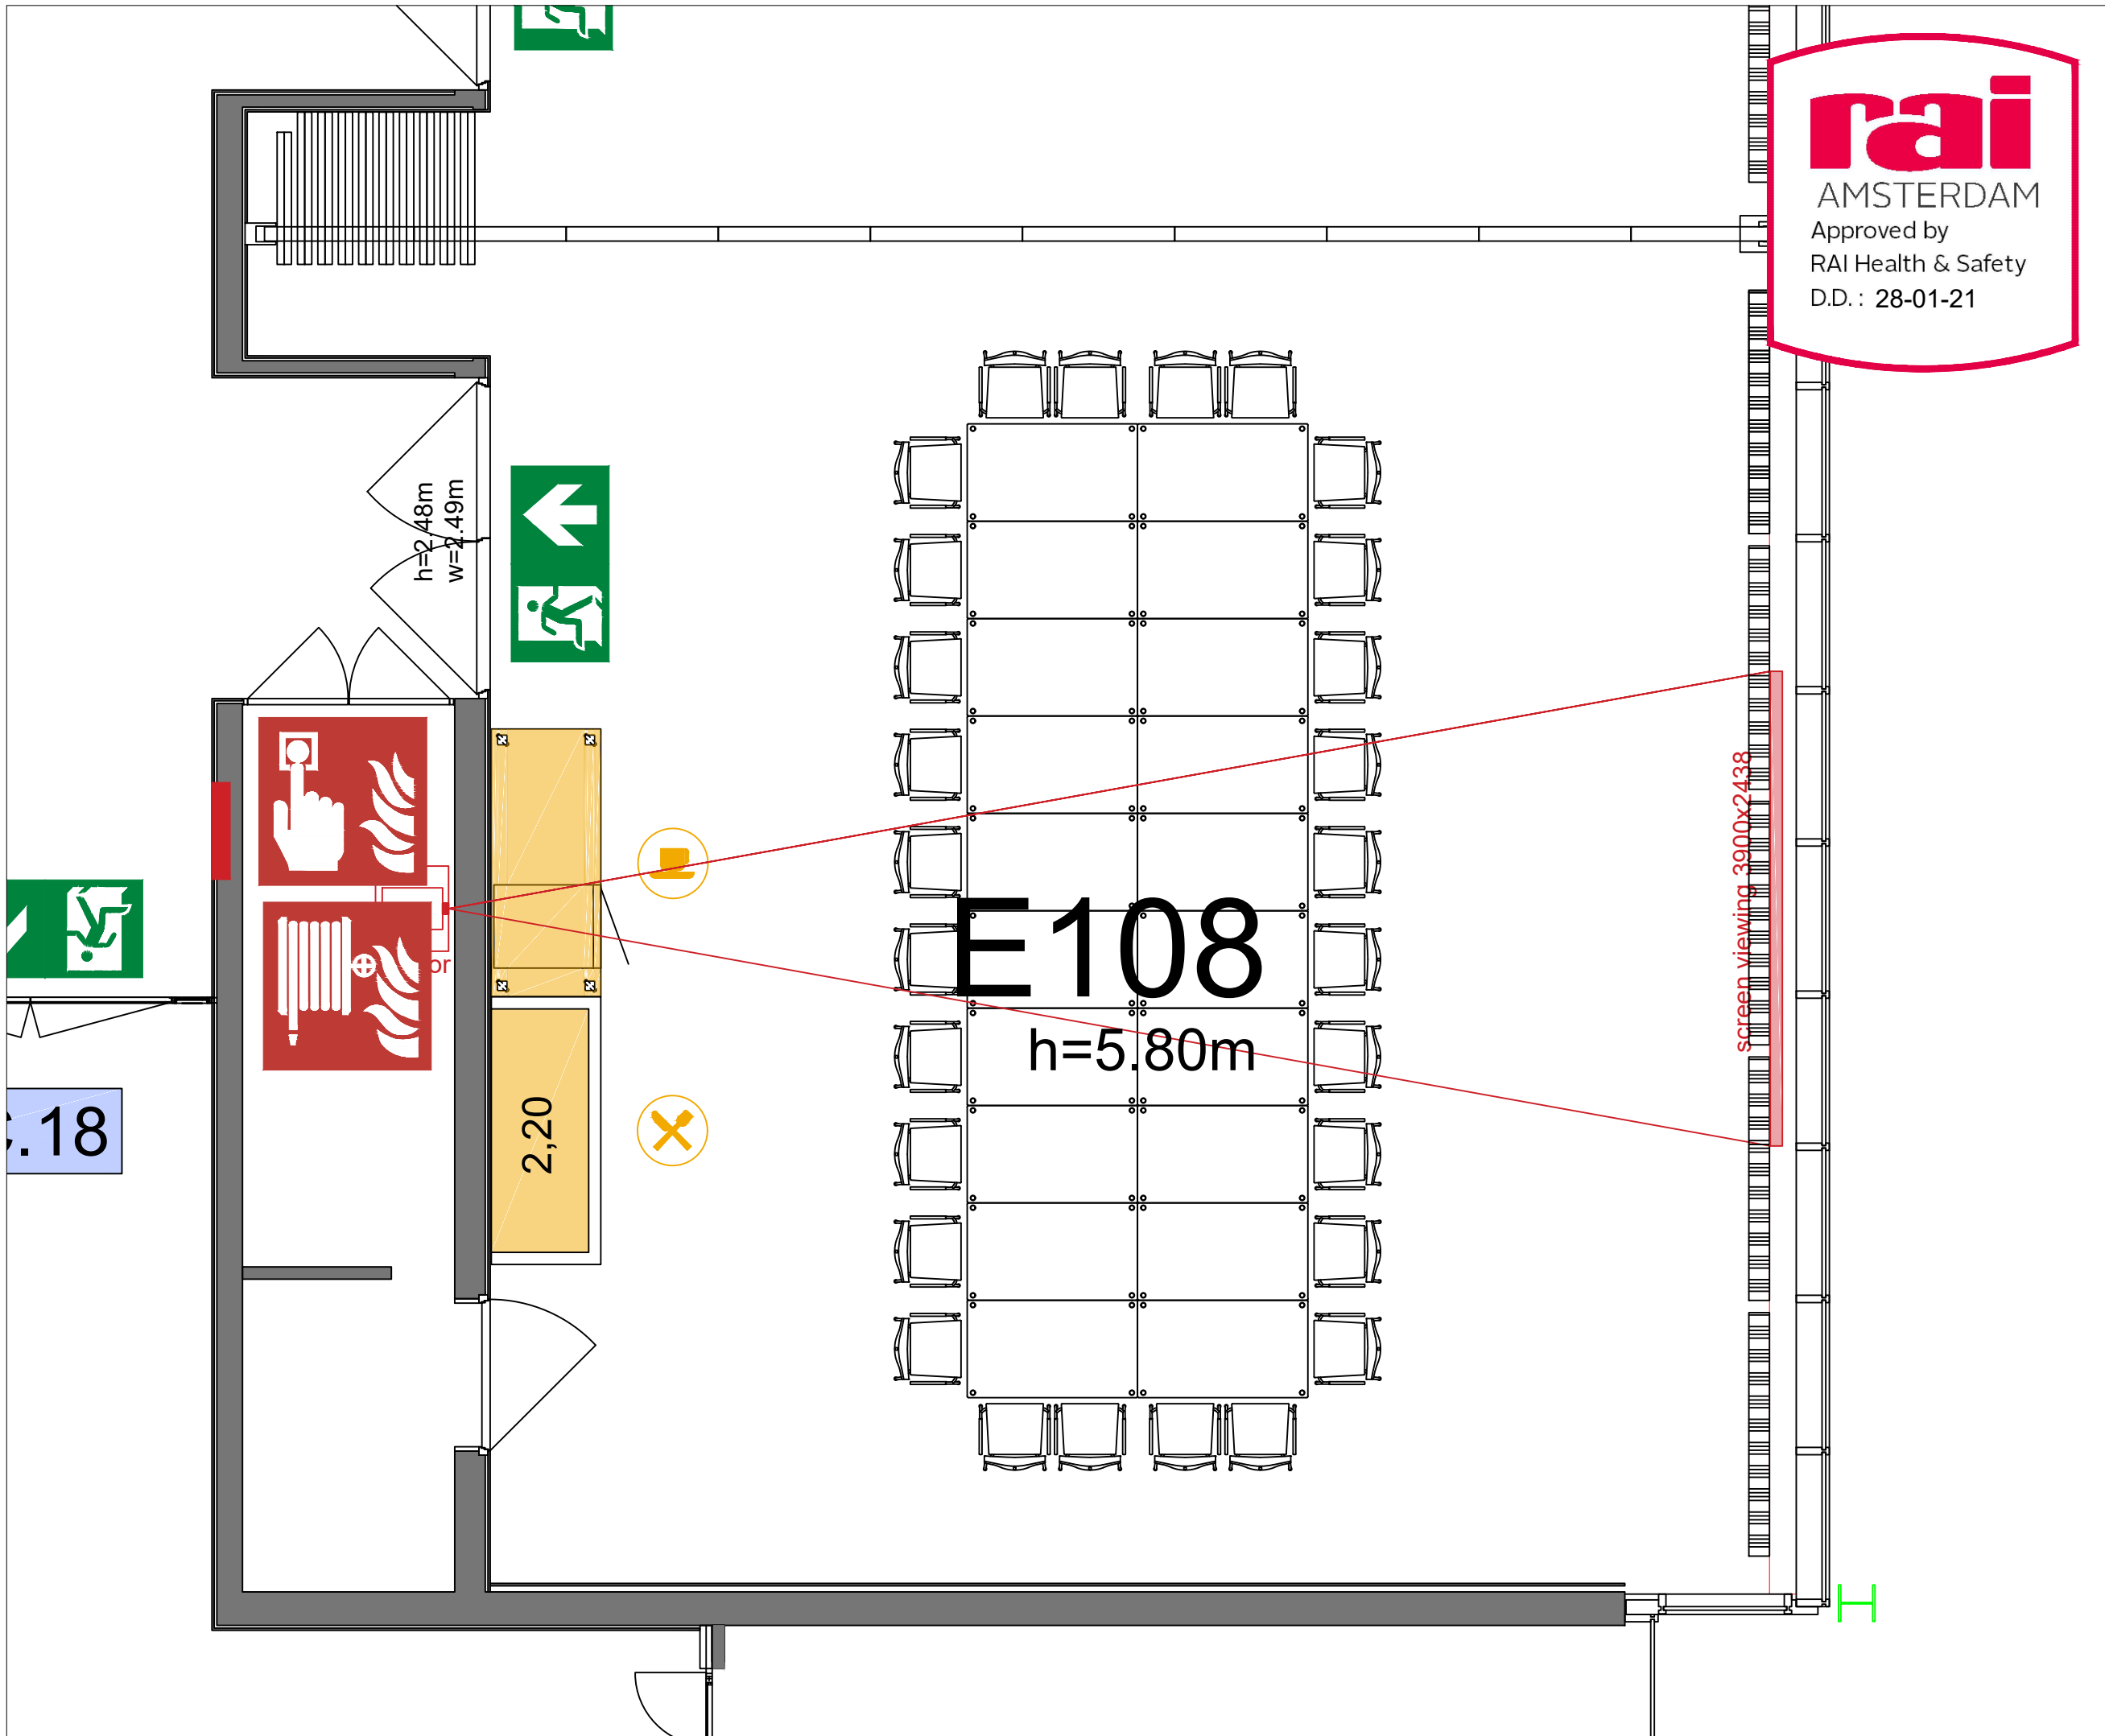

**Meubilair:**  
 - 20 tables (140 x 80 cm)  
 - 28 chairs

Virtual Tour

E108 - 03

Drawing Number 583  
 Date (dd-mm-yy) 03.03.2021  
 Scale A3 1:50  
 Drawn cadoffice@rai.nl  
 Changes / Omissions excepted