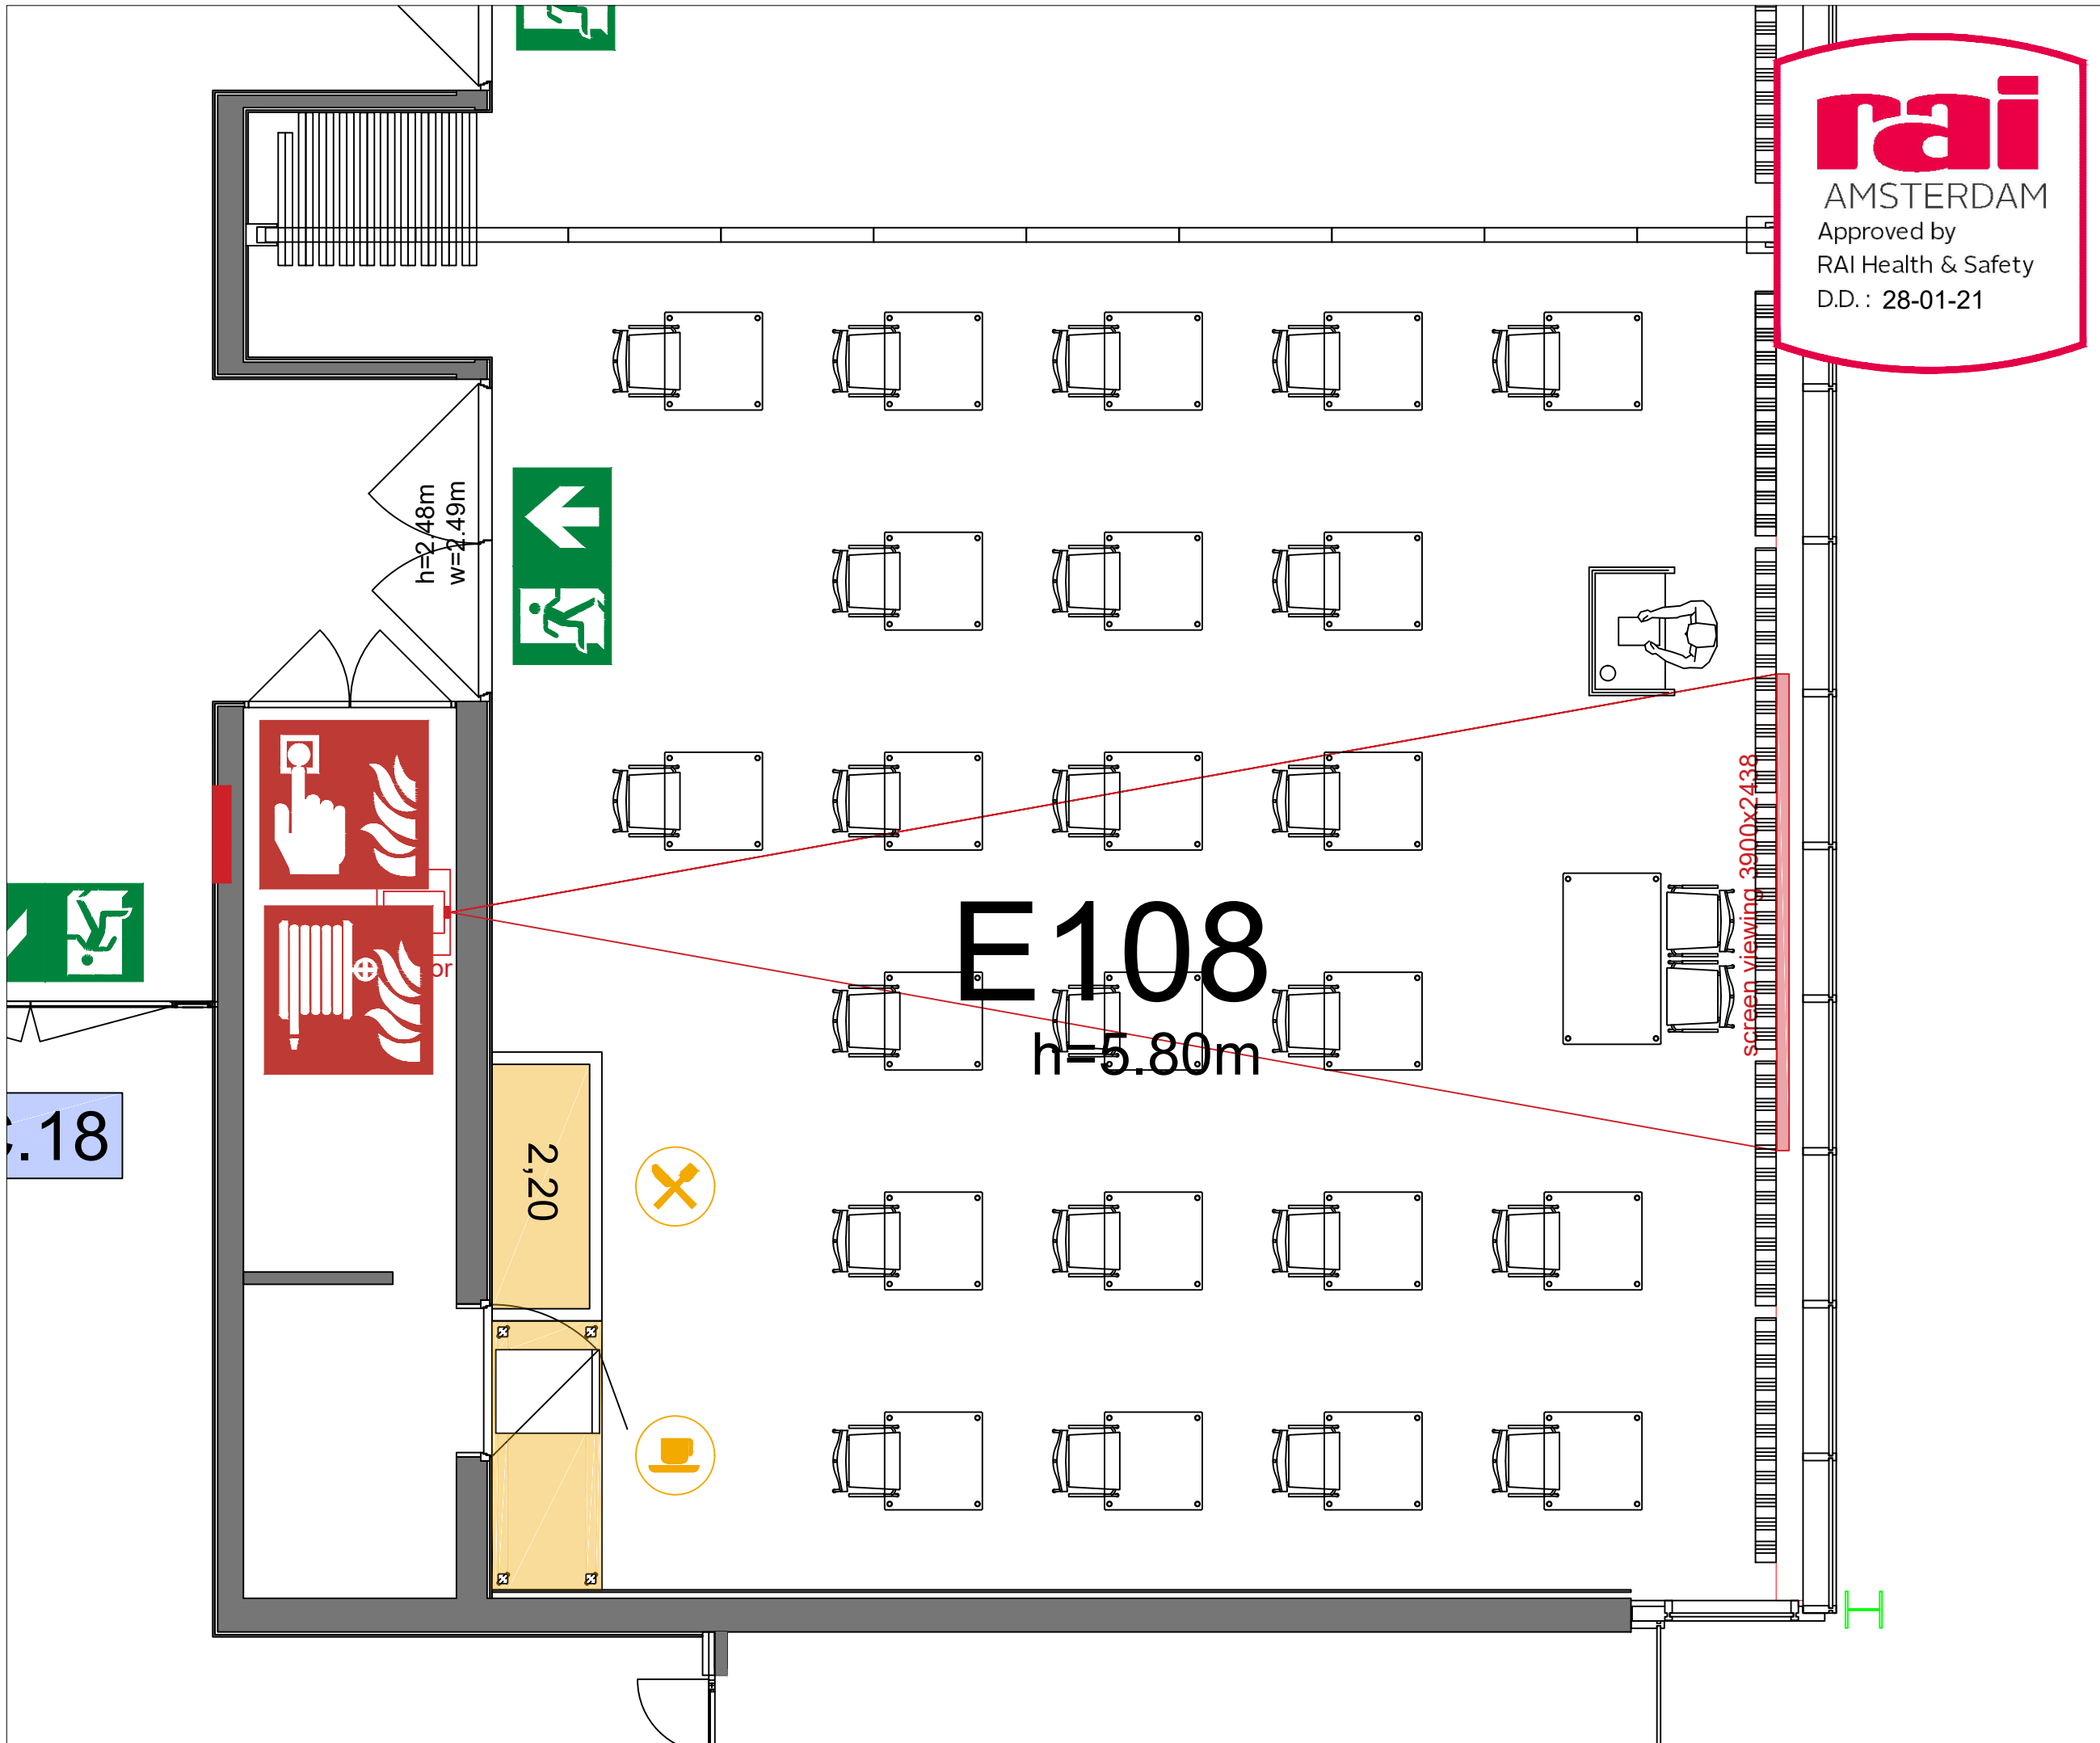

**Meubilair:**

- 1 table (140 x 80 cm)
- 23 tables (80x80 cm)
- 25 chairs

**Virtual Tour**

E108 - 20

Drawing Number 583  
Date (dd-mm-yy) 03.03.2021  
Scale A3 1:50  
Drawn cadoffice@rai.nl  
Changes / Omissions excepted