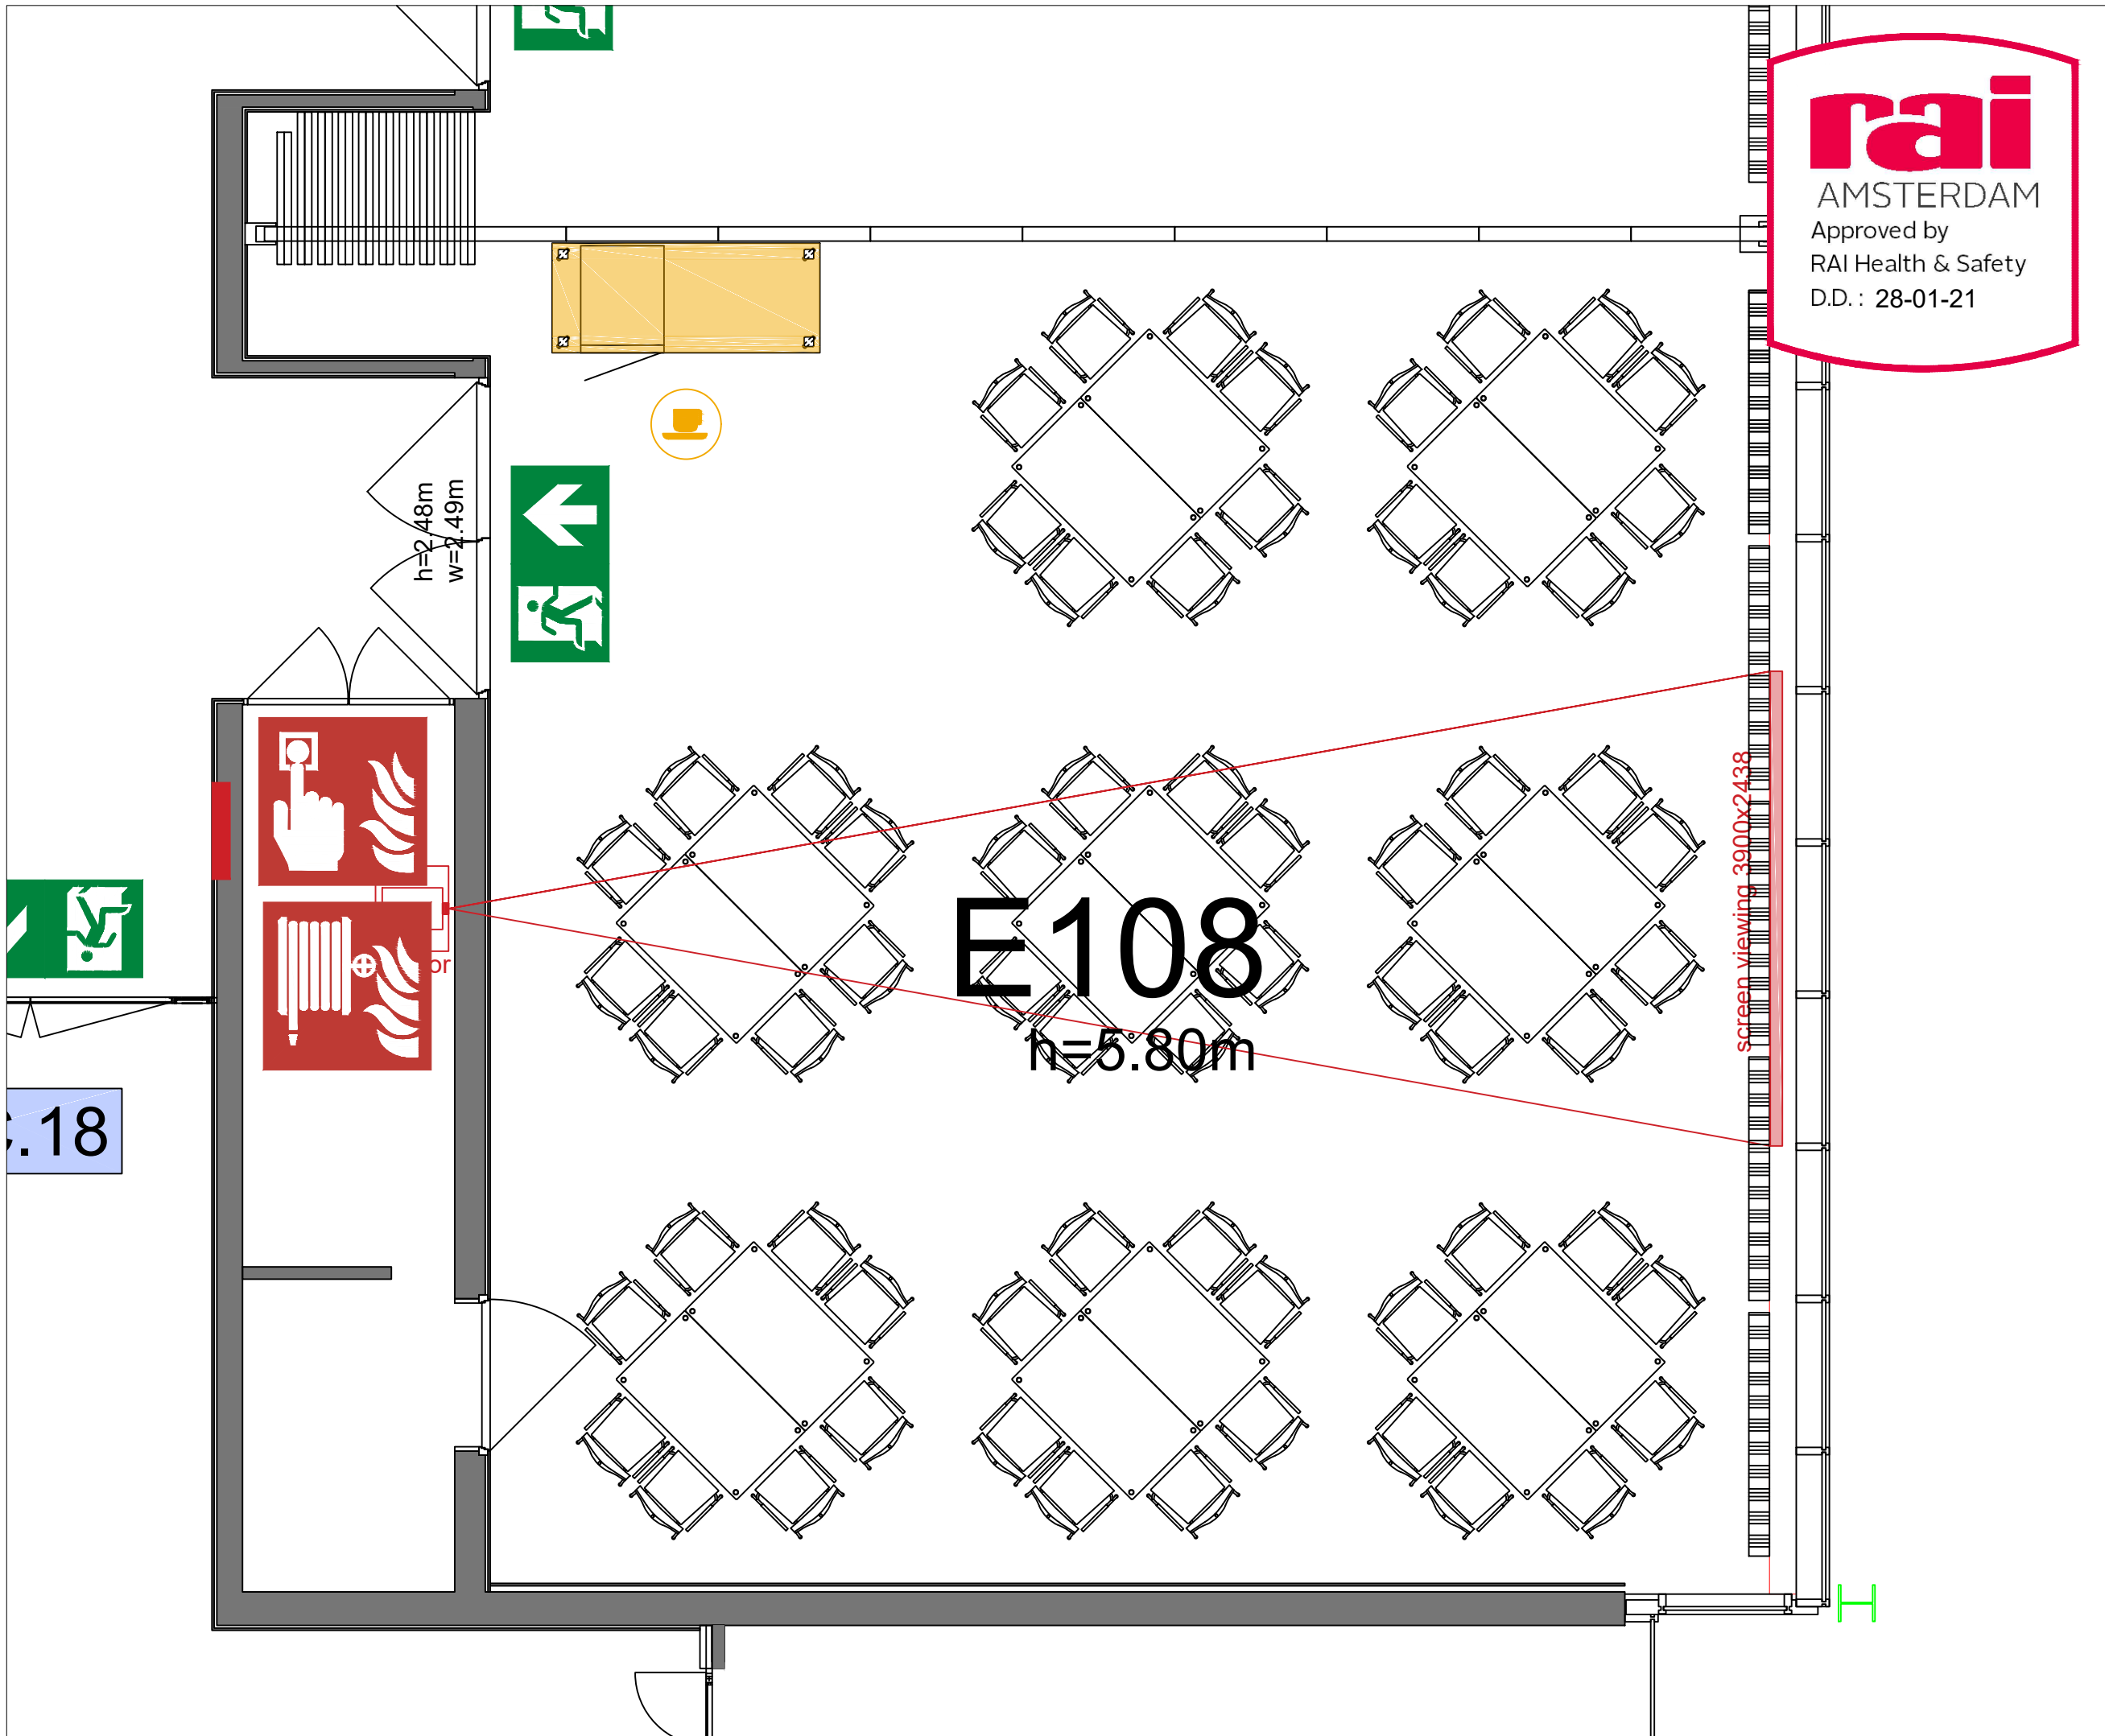

Meubilair:  
 - 16 tables (140 x 80 cm)  
 - 64 chairs

Virtual Tour

E108 - 22

**rai**  
 AMSTERDAM

Drawing Number 583  
 Date (dd-mm-yy) 03.03.2021  
 Scale A3 1:50  
 Drawn cadoffice@rai.nl  
 Changes / Omissions excepted