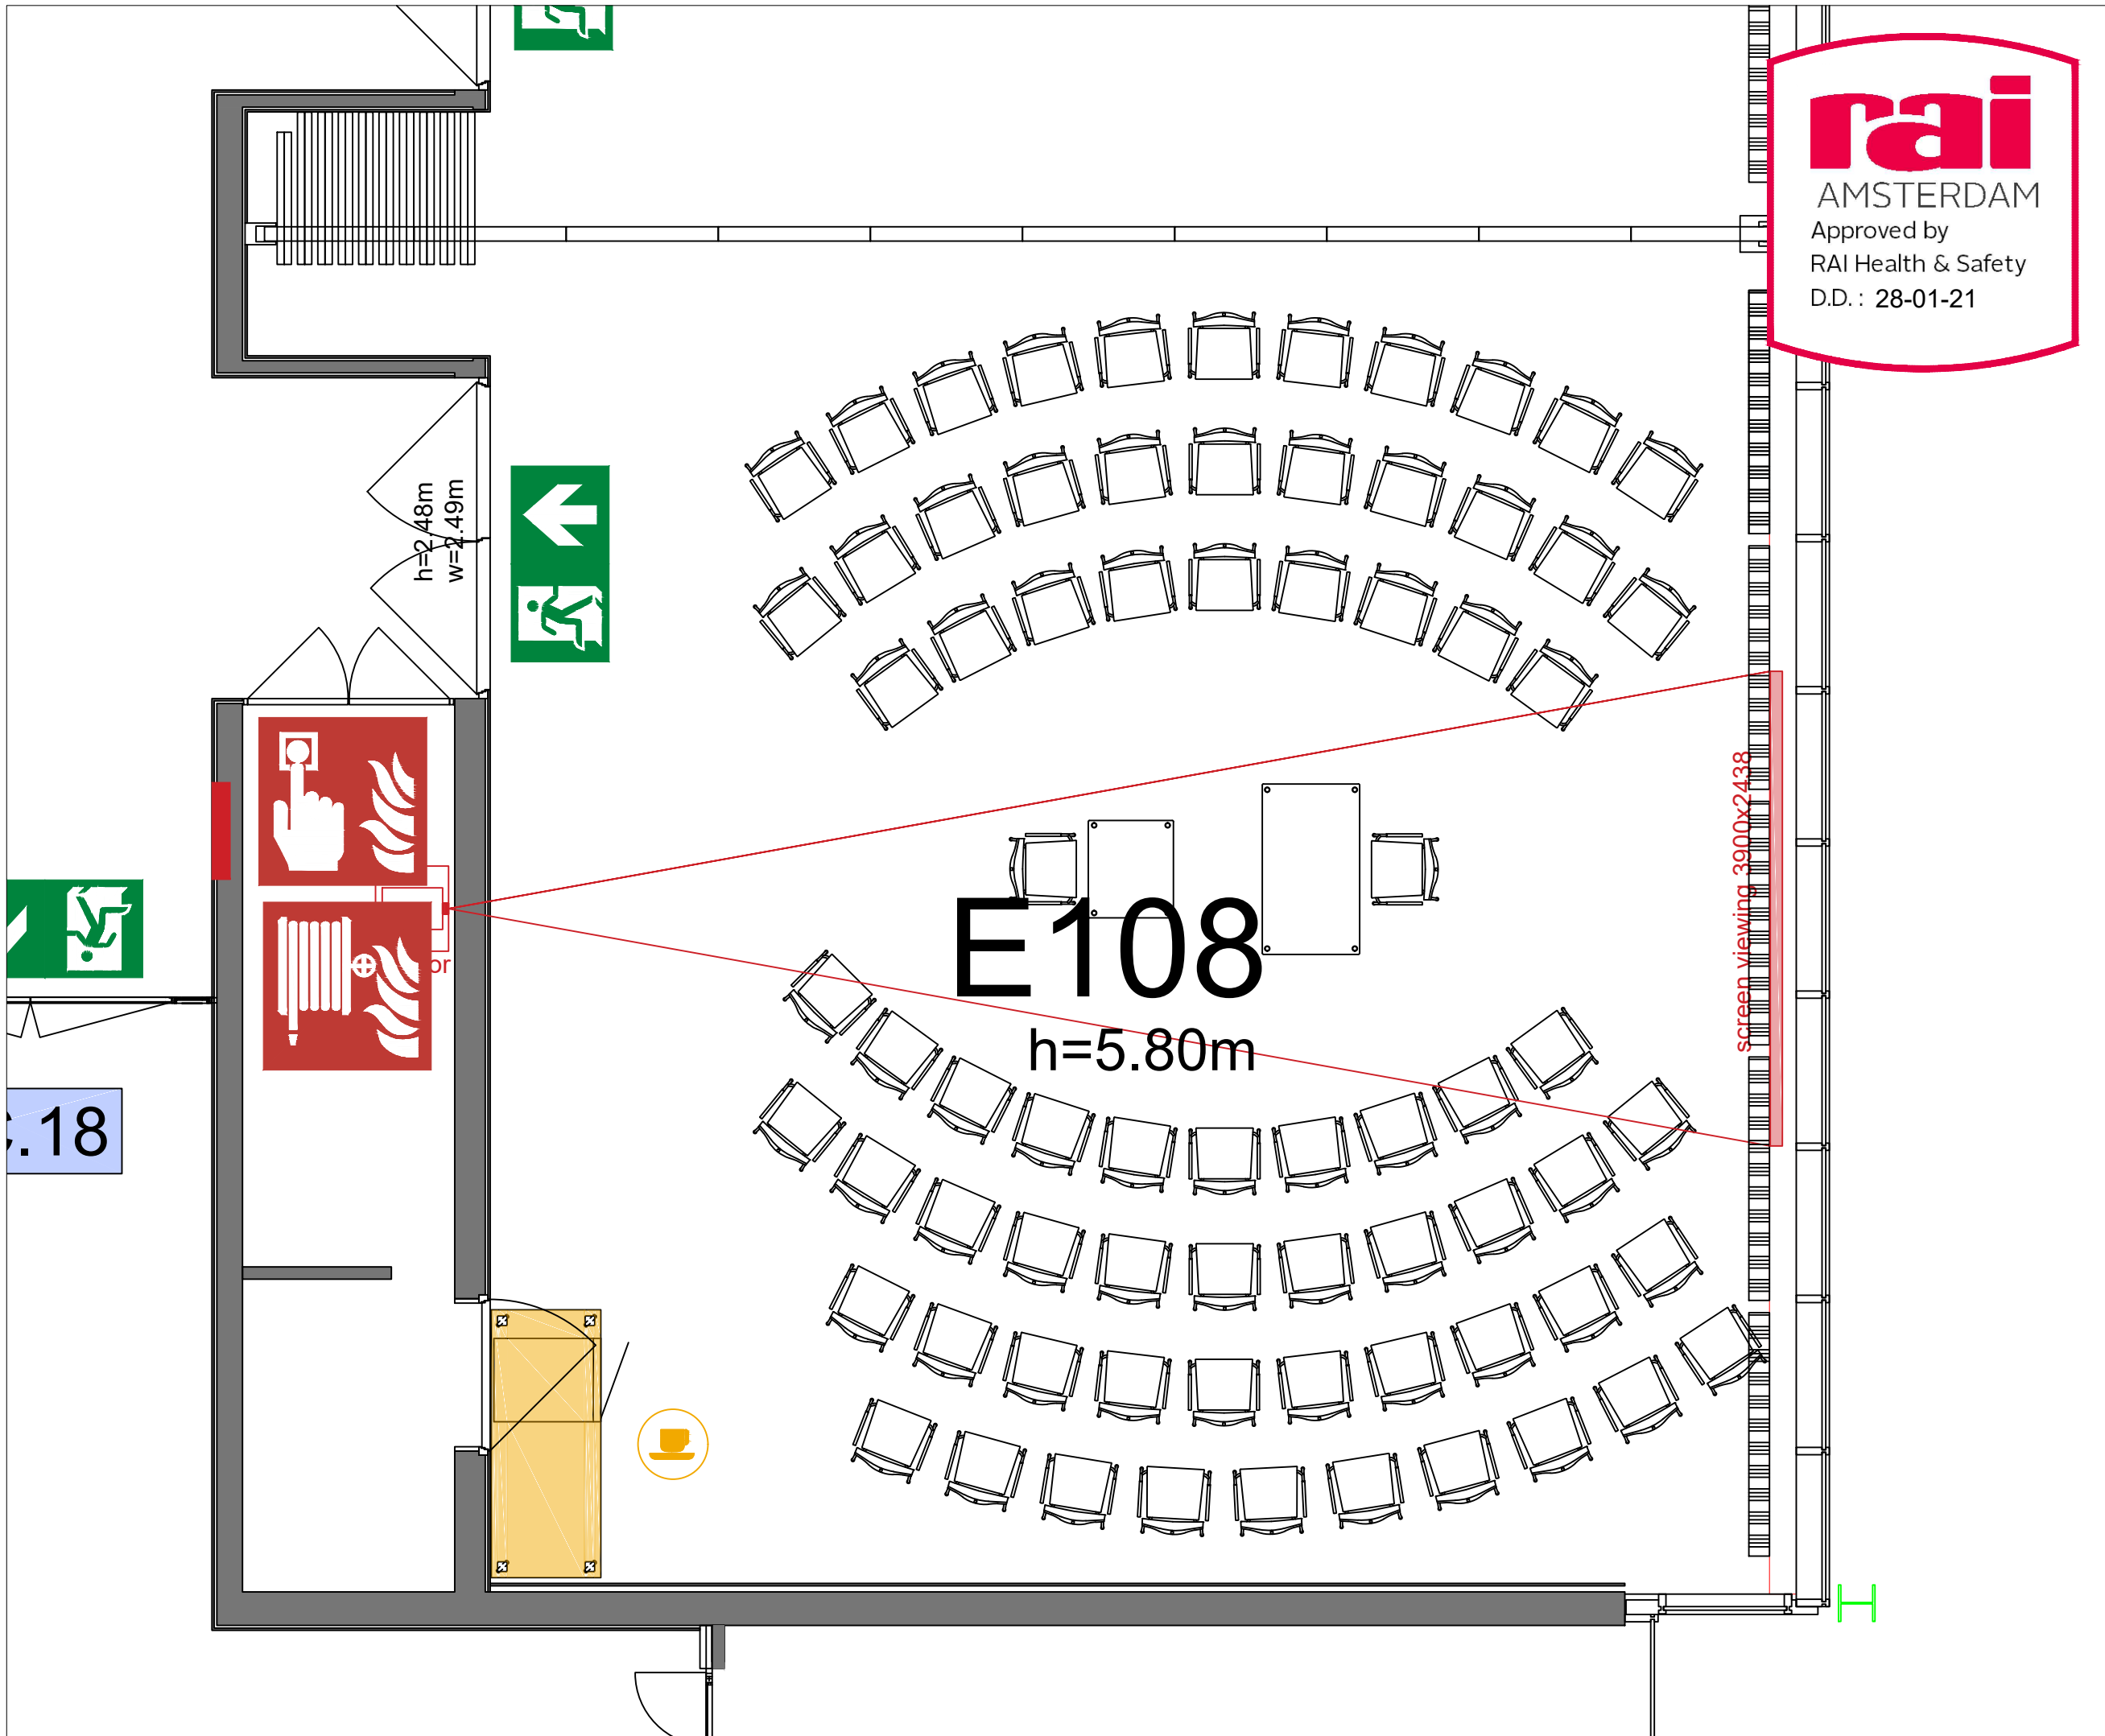

- Meubilair:**
- 1 table (140 x 80 cm)
  - 1 table (80x80 cm)
  - 78 chairs
- Virtual Tour

E108 - 16

Drawing Number 583  
Date (dd-mm-yy) 03.03.2021  
Scale A3 1:50  
Drawn cadoffice@rai.nl  
Changes / Omissions excepted