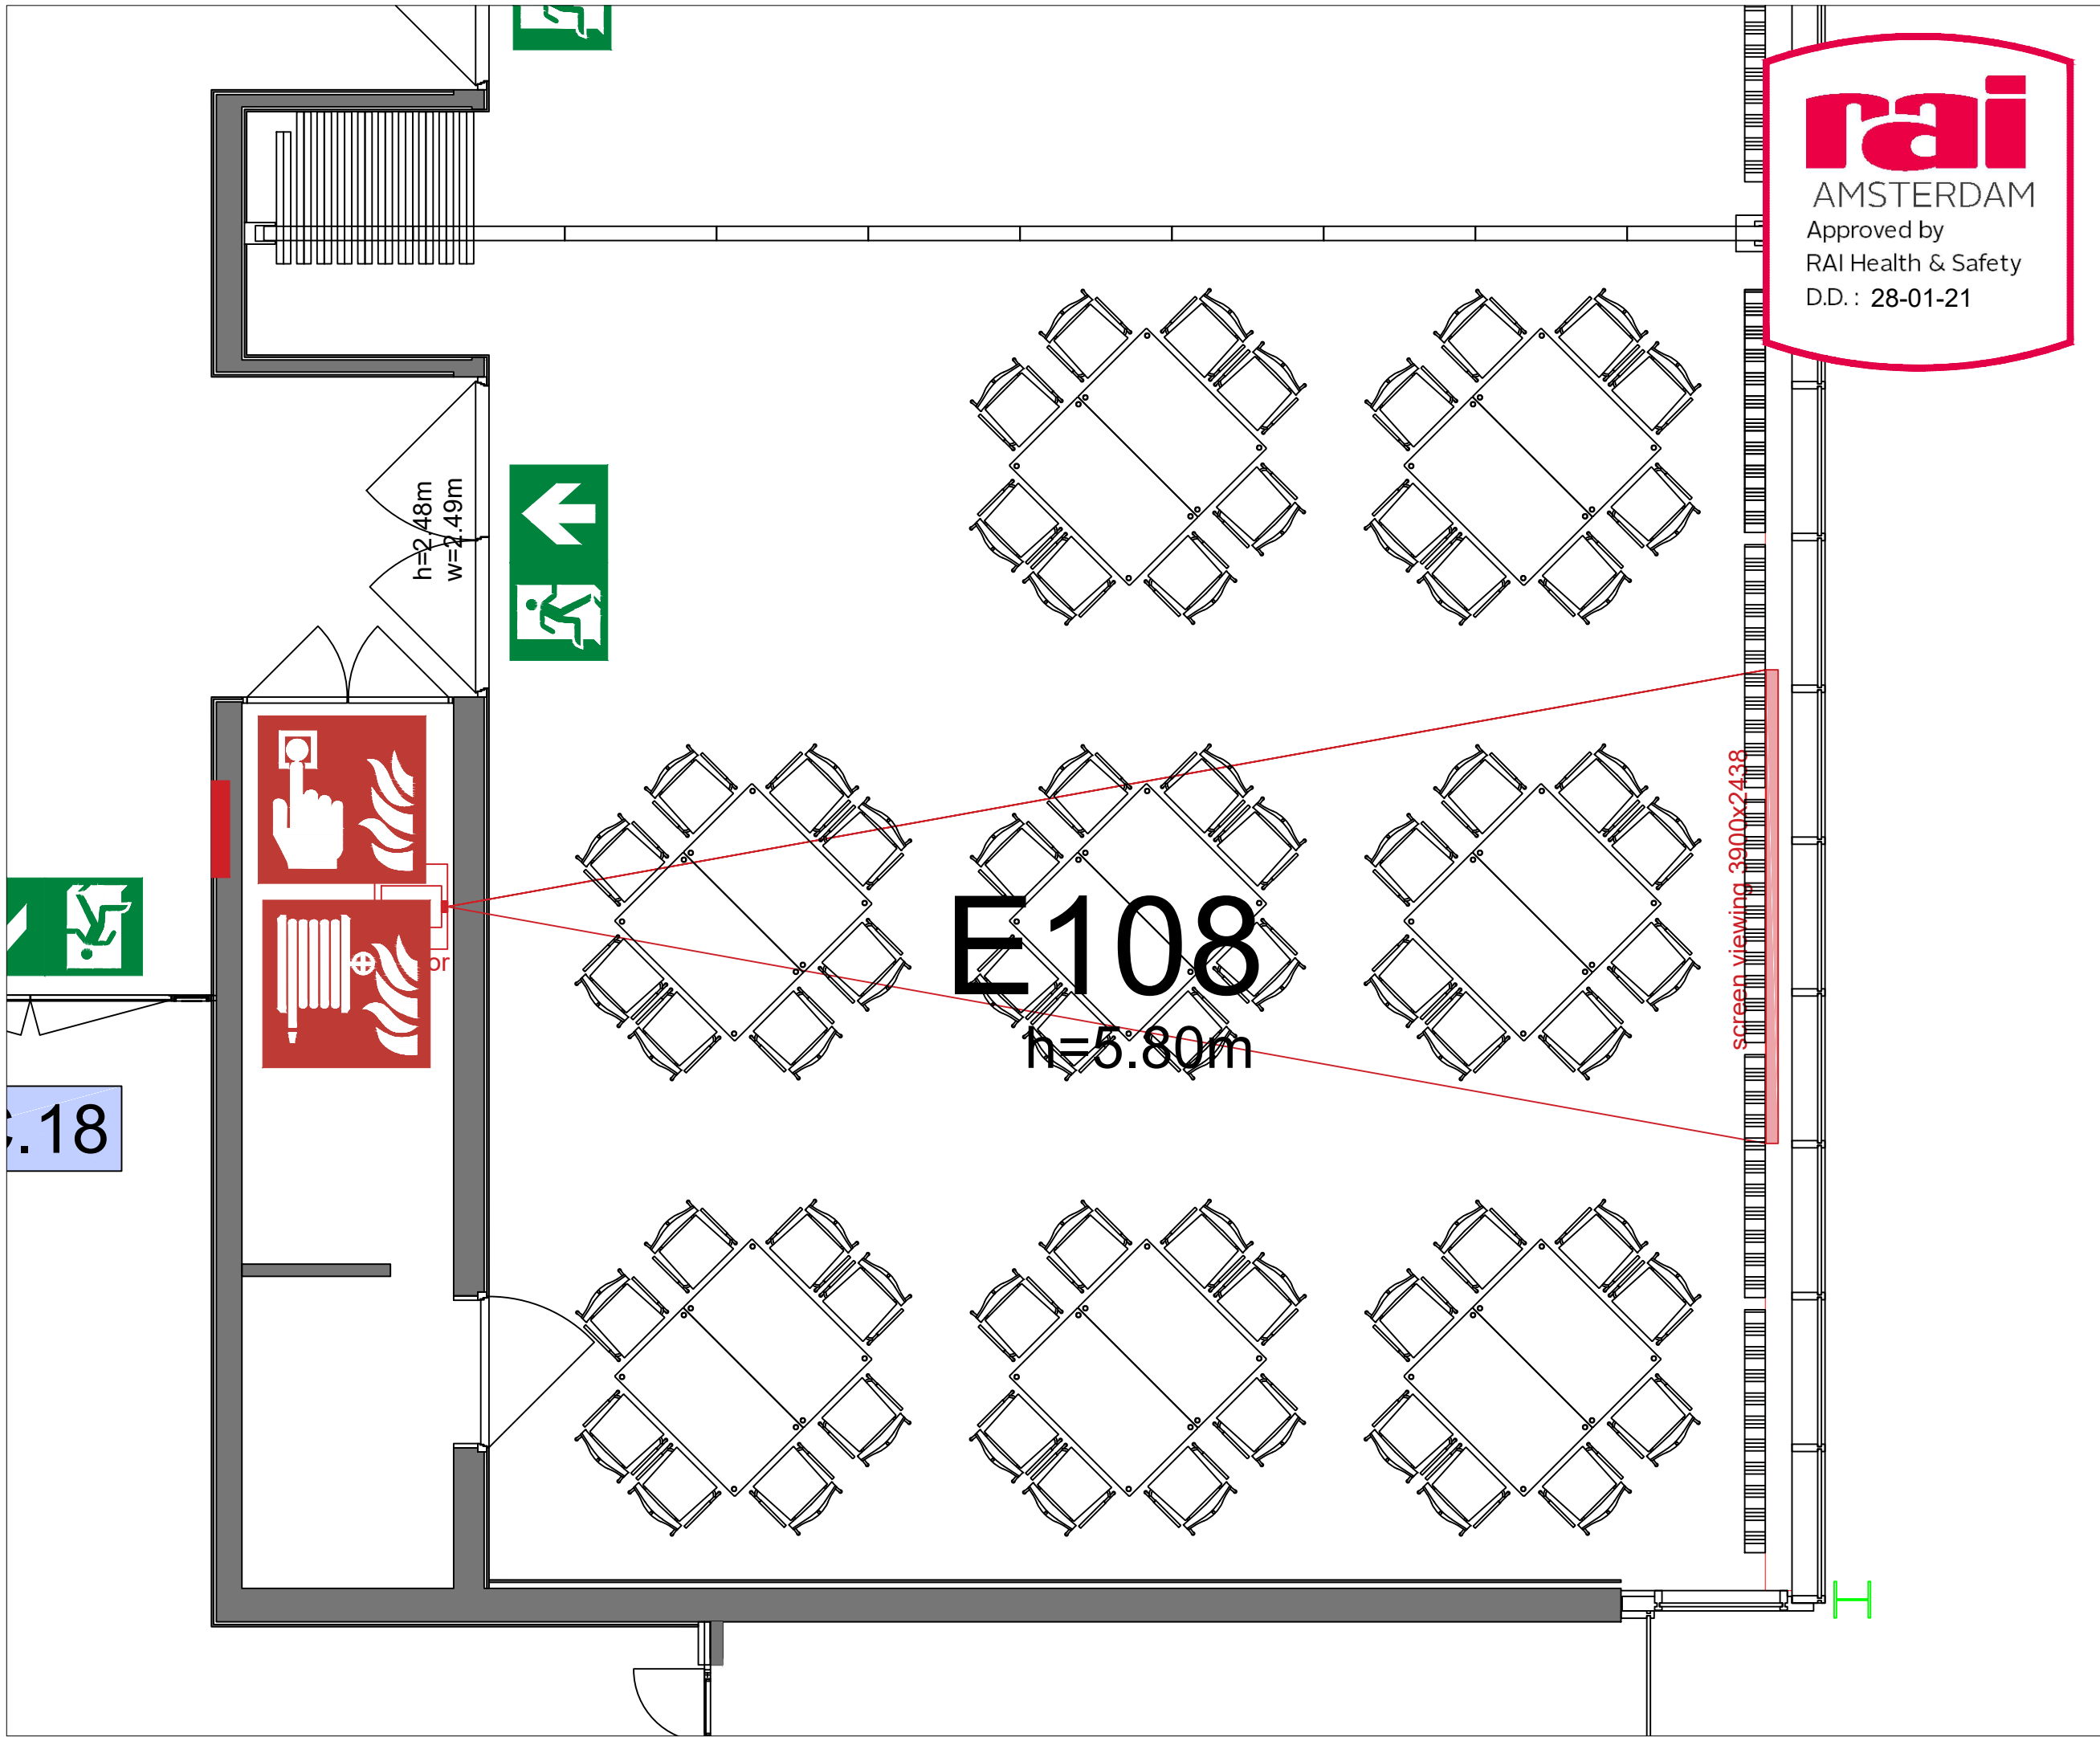

- Meubilair:**
- 1 table (140 x 80 cm)
  - 23 tables (80x80 cm)
  - 25 chairs

E108 - 21

**rai**  
 AMSTERDAM

Drawing Number 583  
 Date (dd-mm-yy) 03.03.2021  
 Scale A3 1:50  
 Drawn cadoffice@rai.nl  
 Changes / Omissions excepted