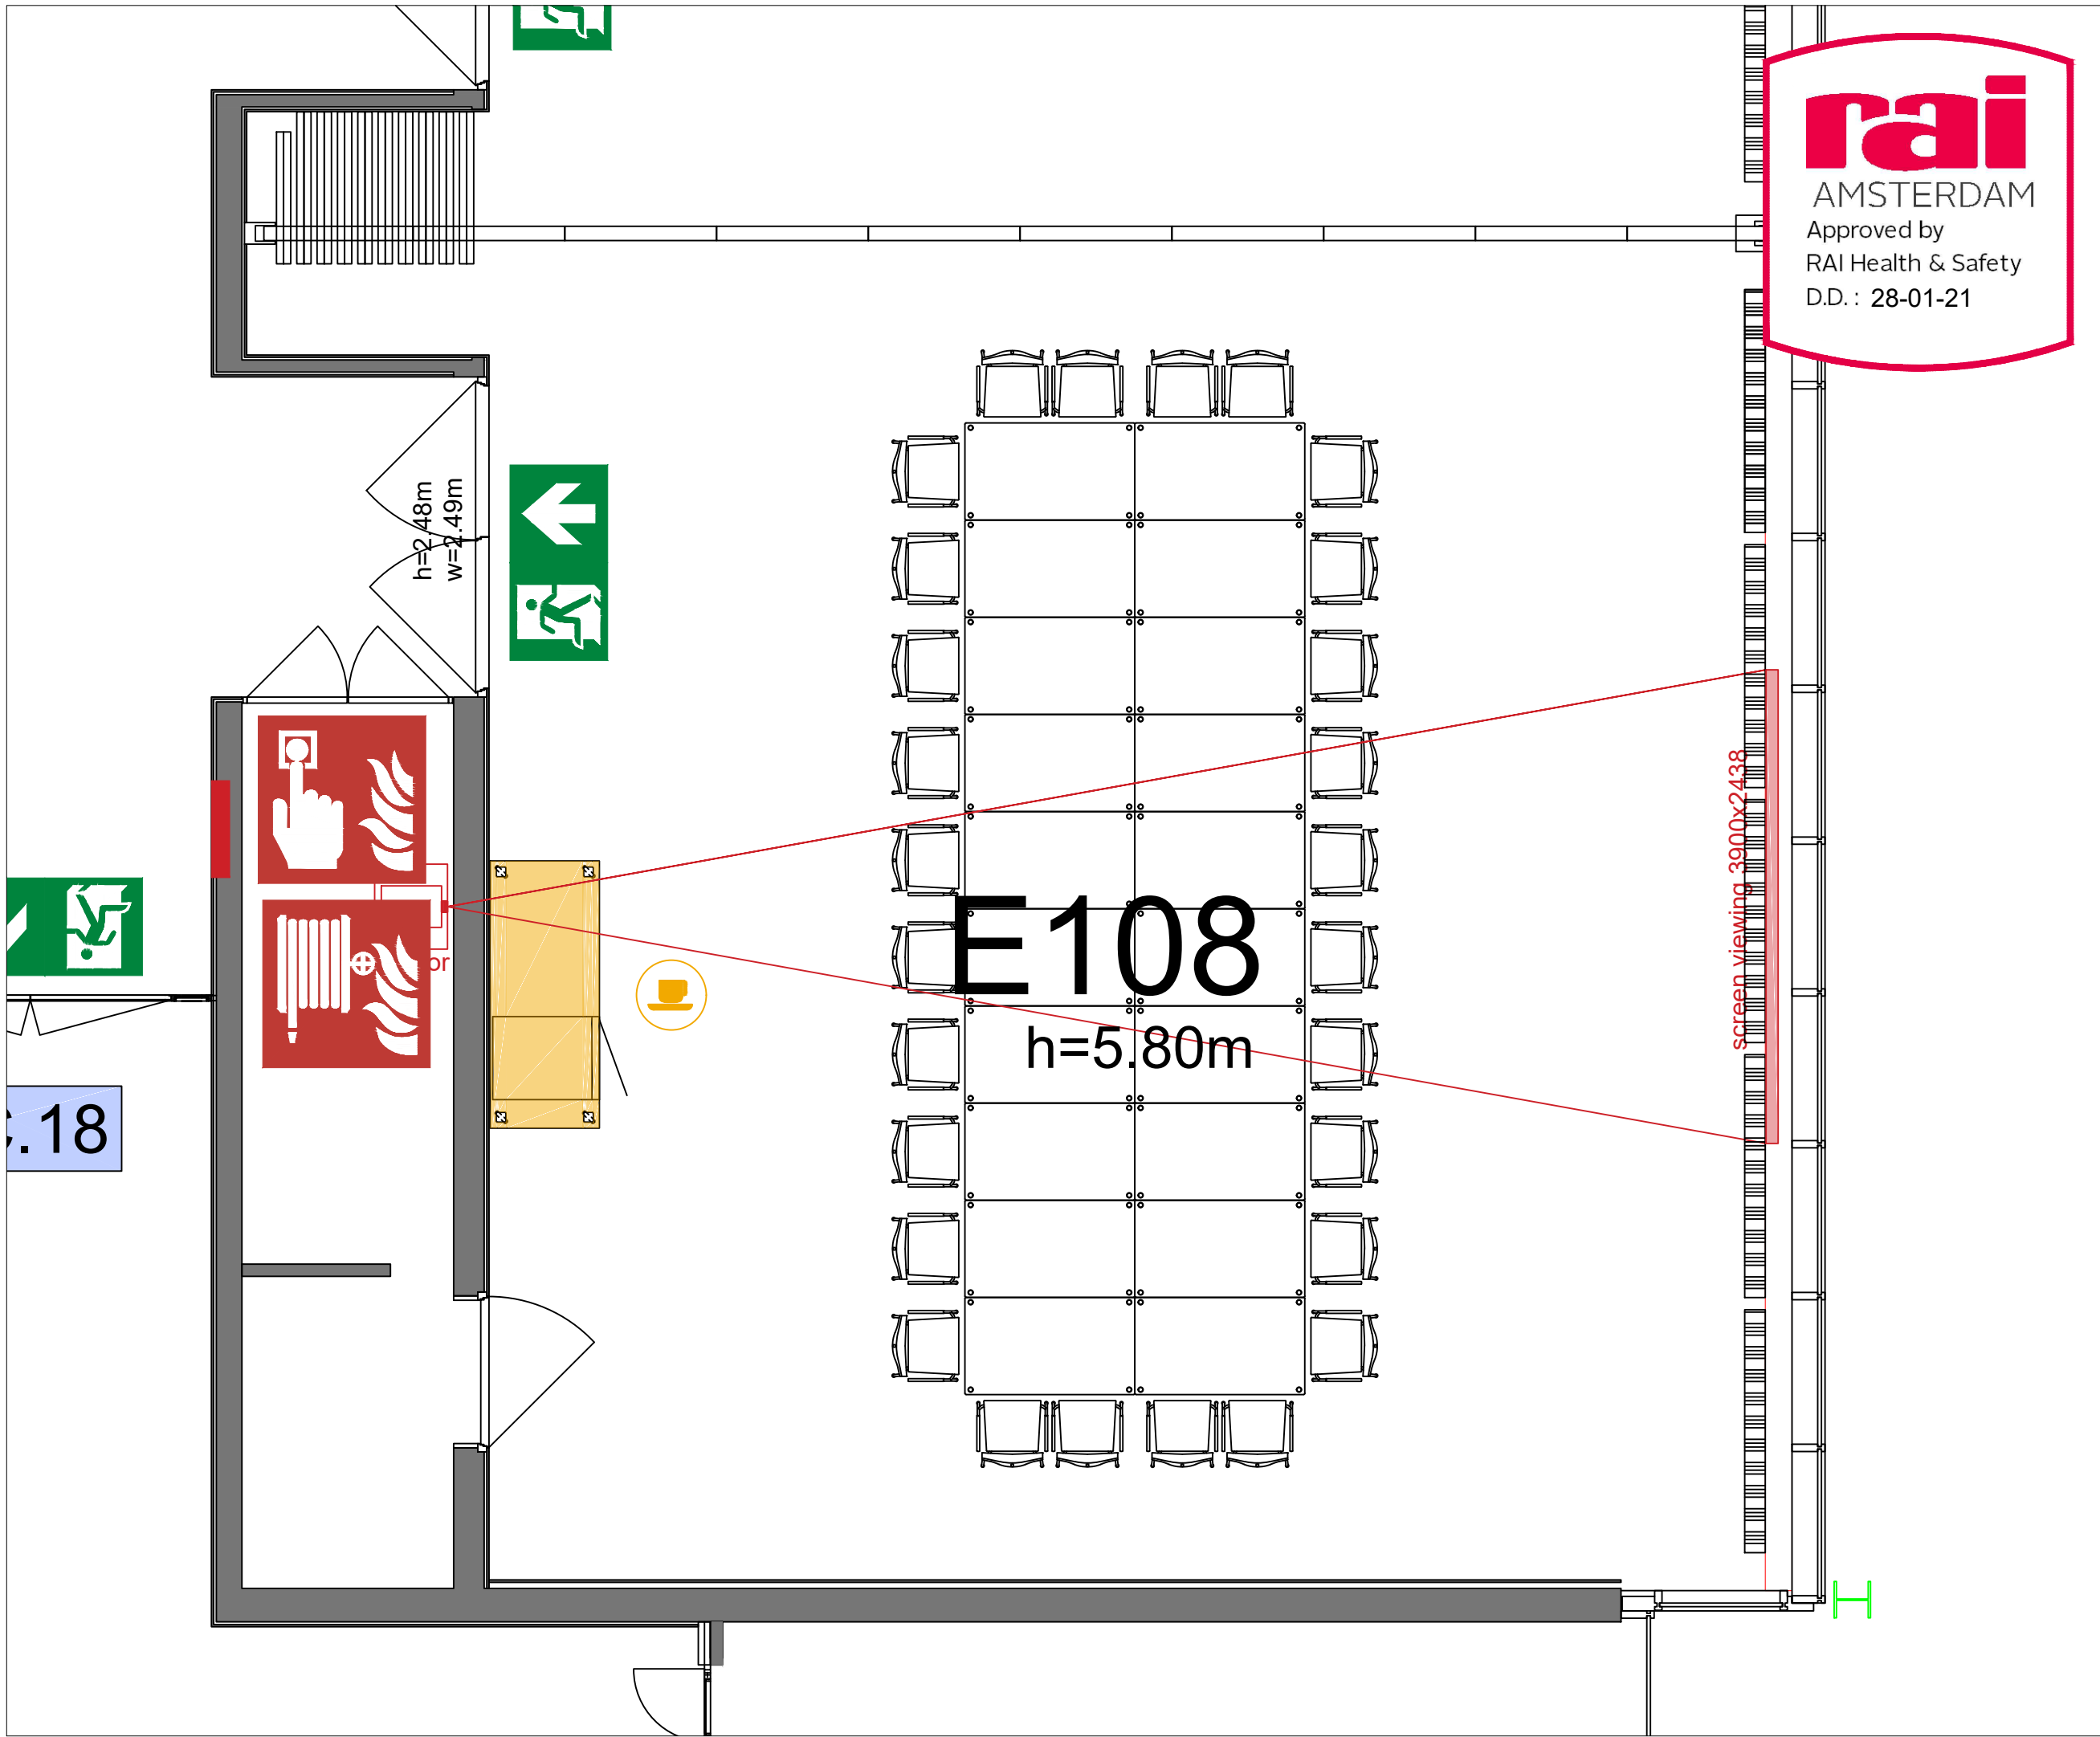

**Meubilair:**  
 - 20 tables (140 x 80 cm)  
 - 28 chairs

Virtual Tour

E108 - 02

Drawing Number 583  
 Date (dd-mm-yy) 03.03.2021  
 Scale A3 1:50  
 Drawn cadoffice@rai.nl  
 Changes / Omissions excepted