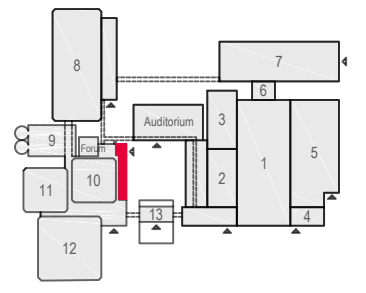

**Meubilair:**  
 - 11 tables (140 x 80 cm)  
 - 62 chairs

Virtual Tour

E108 - 08

Drawing Number 583  
 Date (dd-mm-yy) 03.03.2021  
 Scale A3 1:50  
 Drawn cadoffice@rai.nl  
 Changes / Omissions excepted

Meubilair:  
 - 10 tables (140 x 80 cm)  
 - 56 chairs

Virtual Tour

E108 - 09

Drawing Number 583  
 Date (dd-mm-yy) 03.03.2021  
 Scale A3 1:50  
 Drawn cadoffice@rai.nl  
 Changes / Omissions excepted

**Symbol Legend**