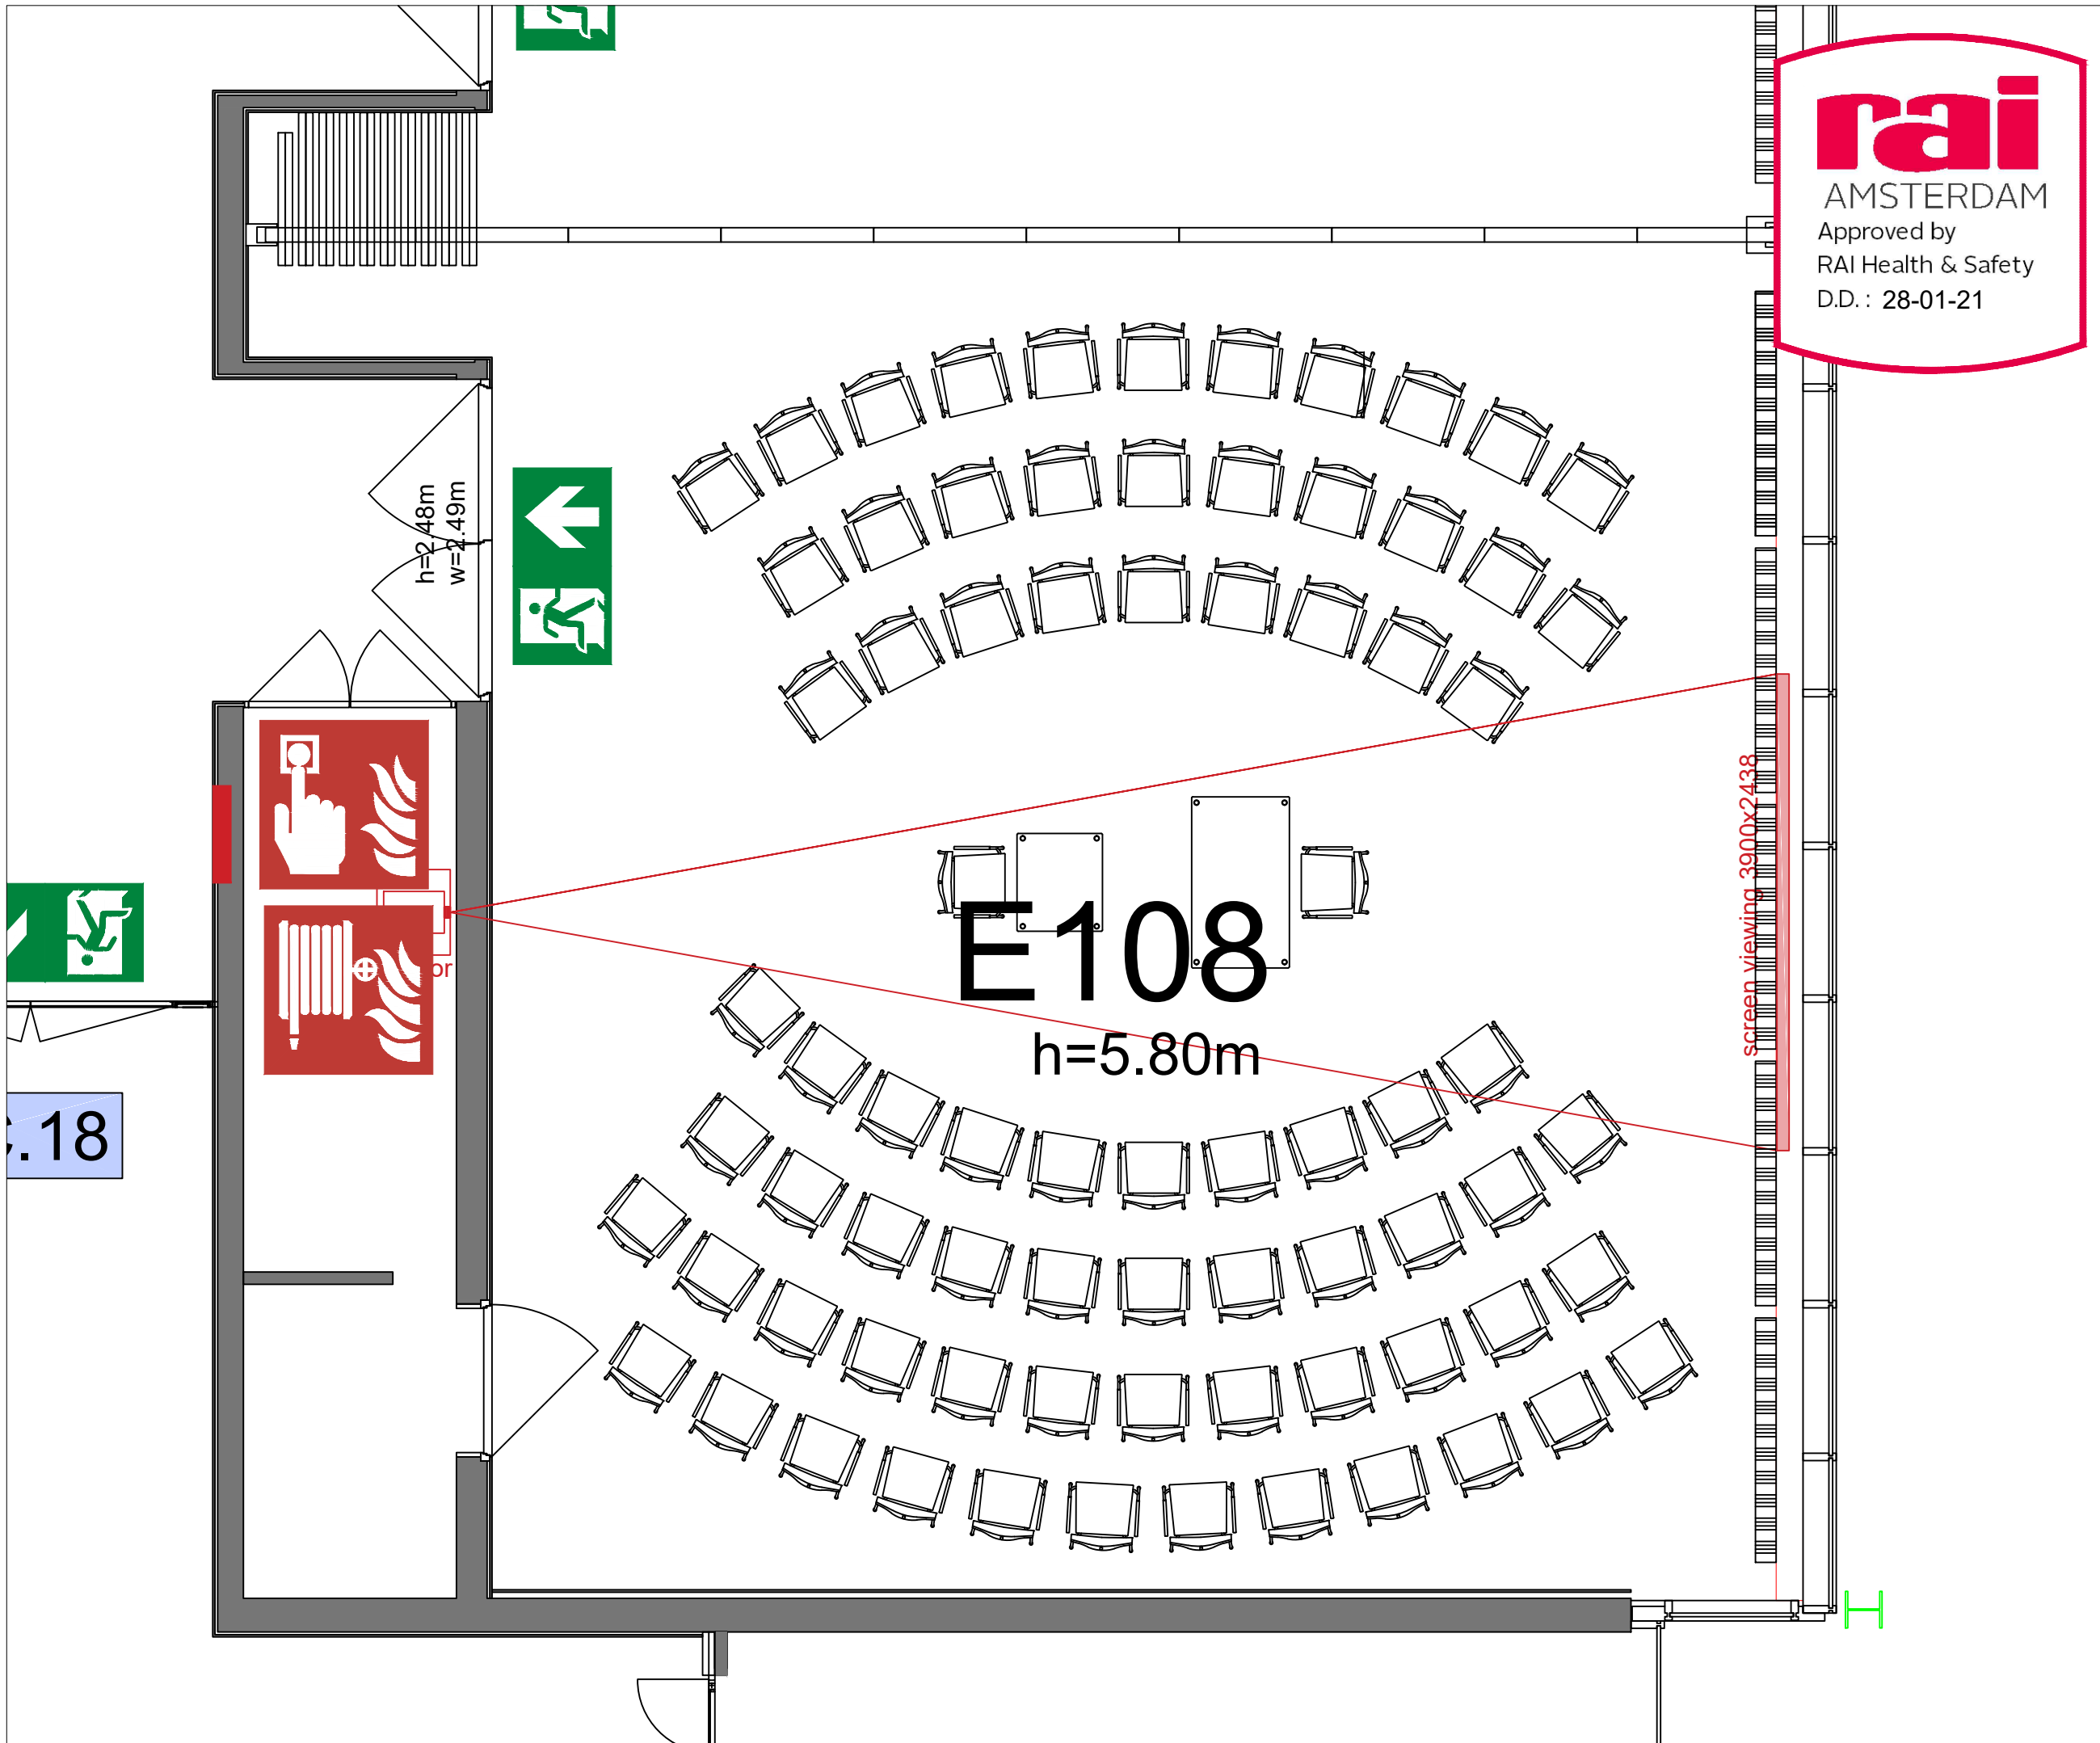

Meubilair:  
- 21 tables (140 x 80 cm)  
- 41 chairs

Virtual Tour

E108 - 15

Drawing Number 583  
Date (dd-mm-yy) 03.03.2021  
Scale A3 1:50  
Drawn cadoffice@rai.nl  
Changes / Omissions excepted

**Symbol Legend**