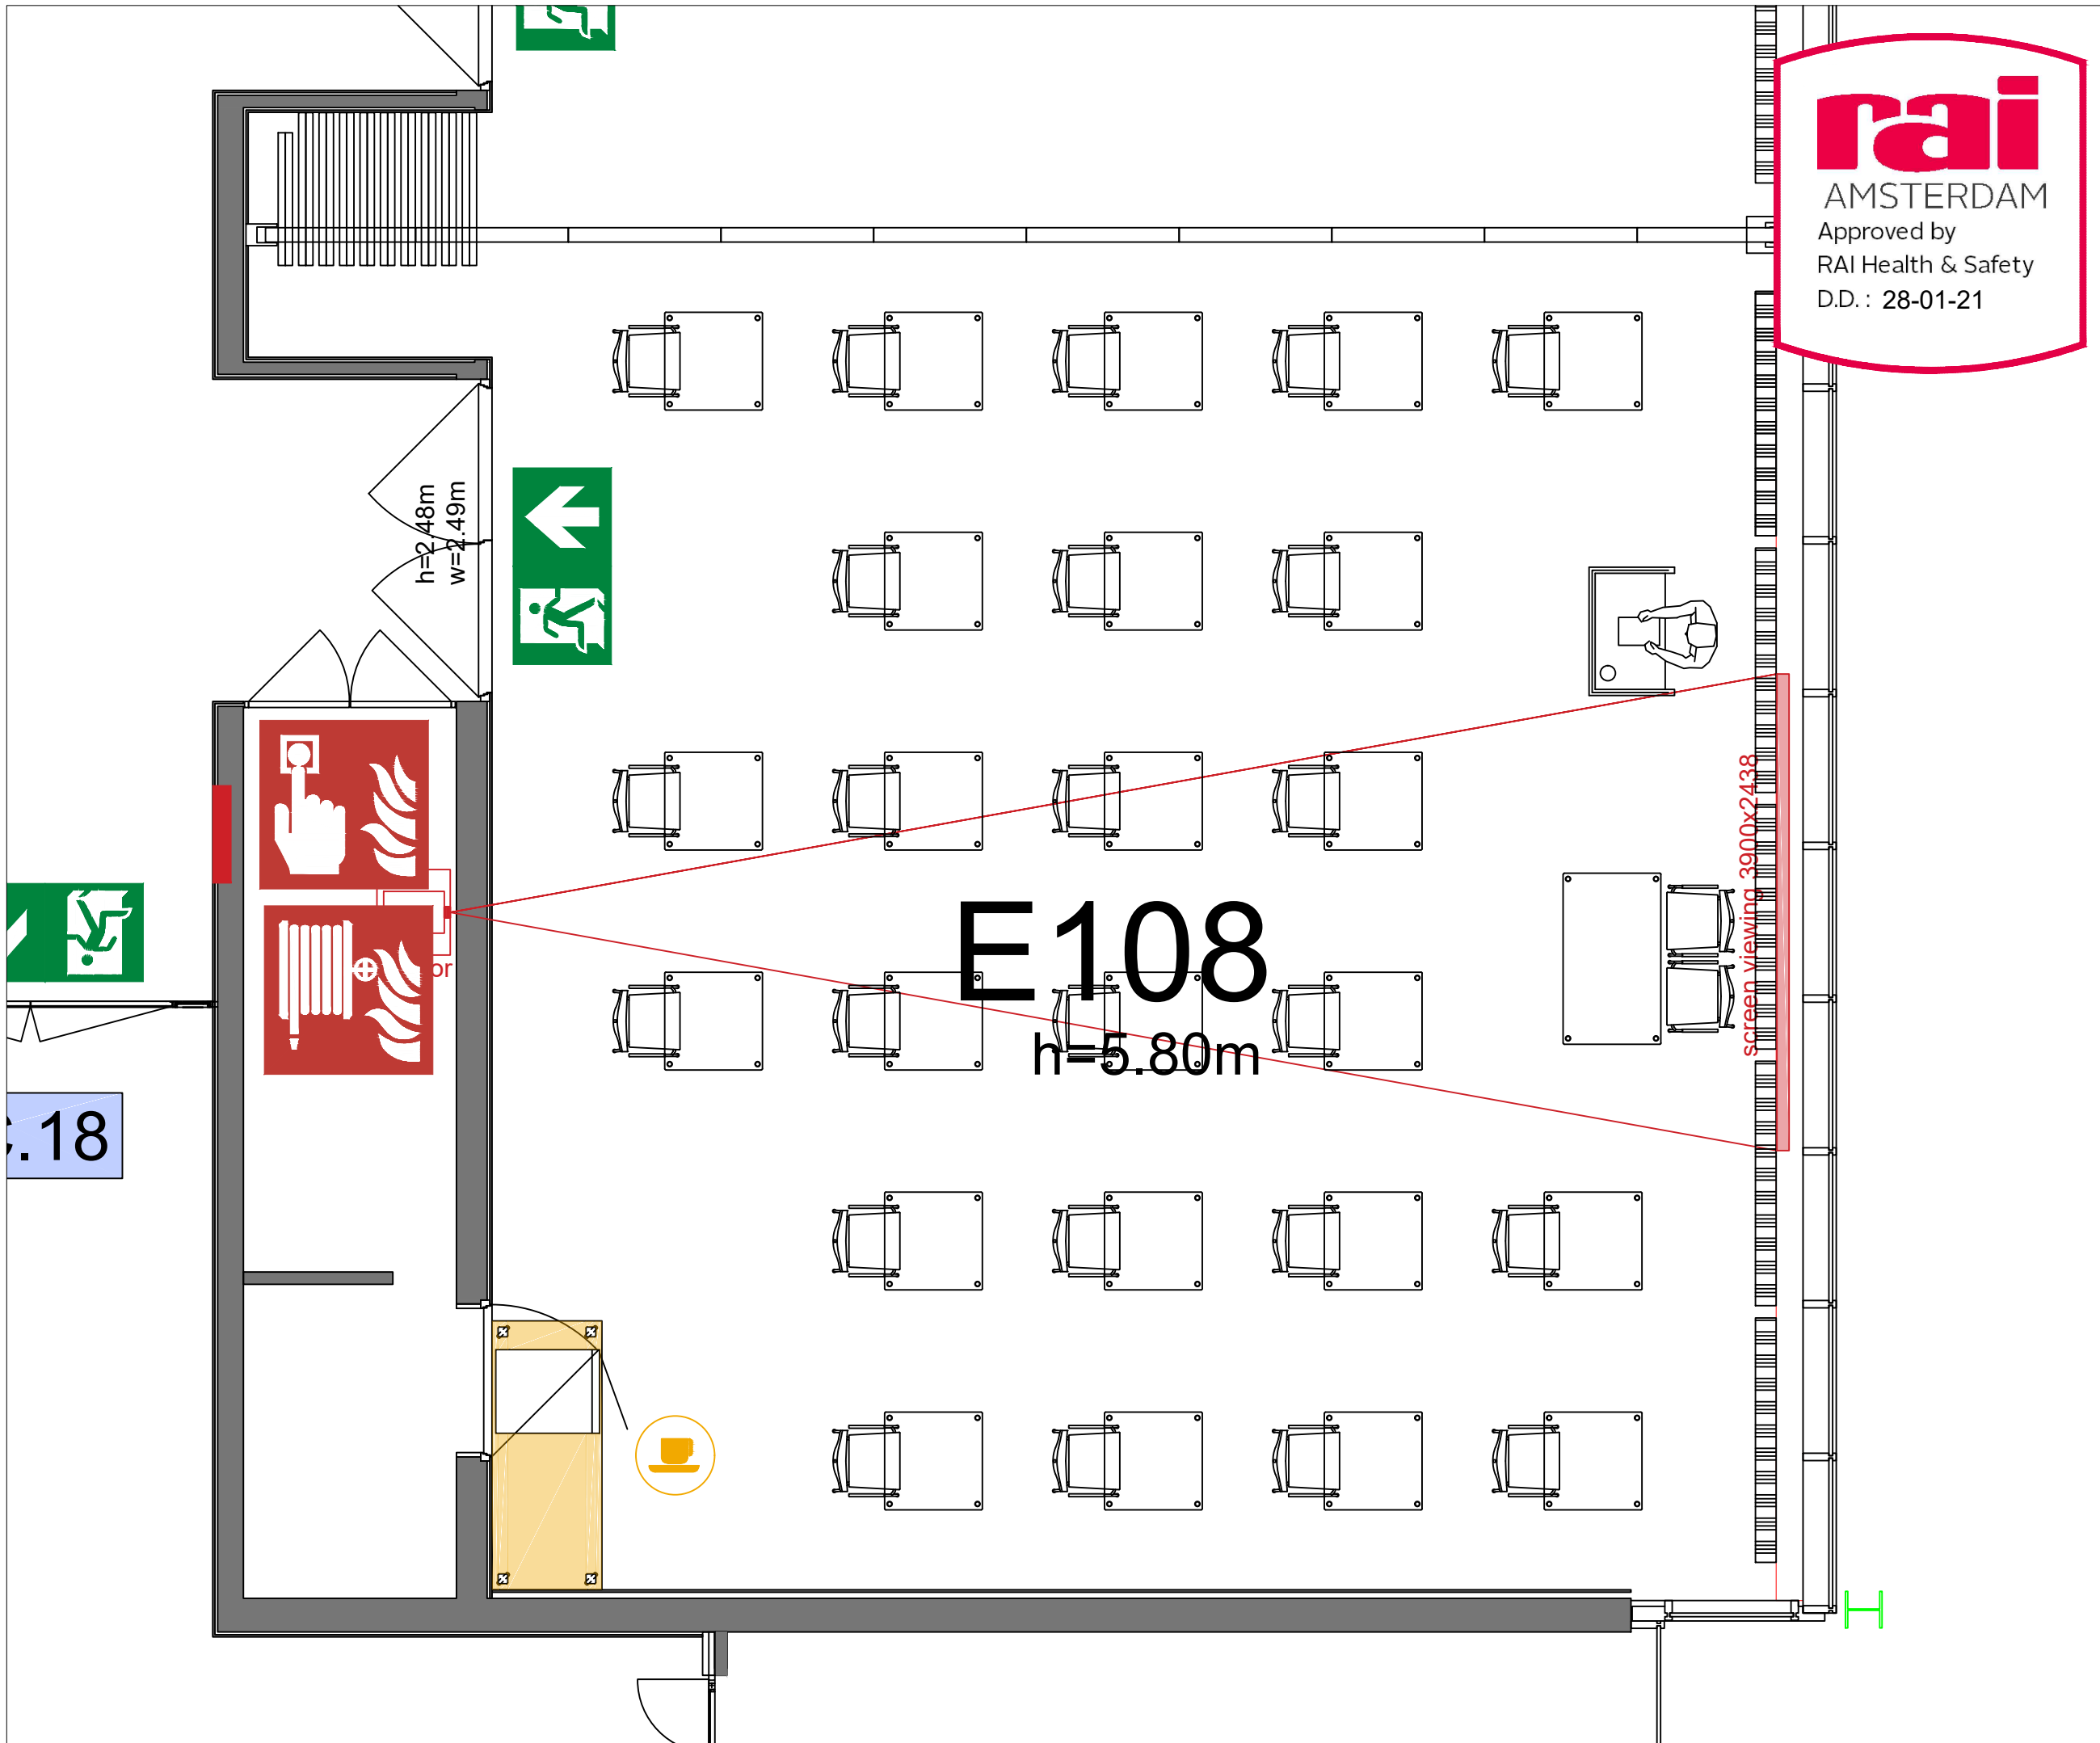

**Meubilair:**

- 1 table (140 x 80 cm)
- 25 tables (80x80 cm)
- 27 chairs

**Virtual Tour**

E108 - 19

Drawing Number 583  
 Date (dd-mm-yy) 03.03.2021  
 Scale A3 1:50  
 Drawn cadoffice@rai.nl  
 Changes / Omissions excepted