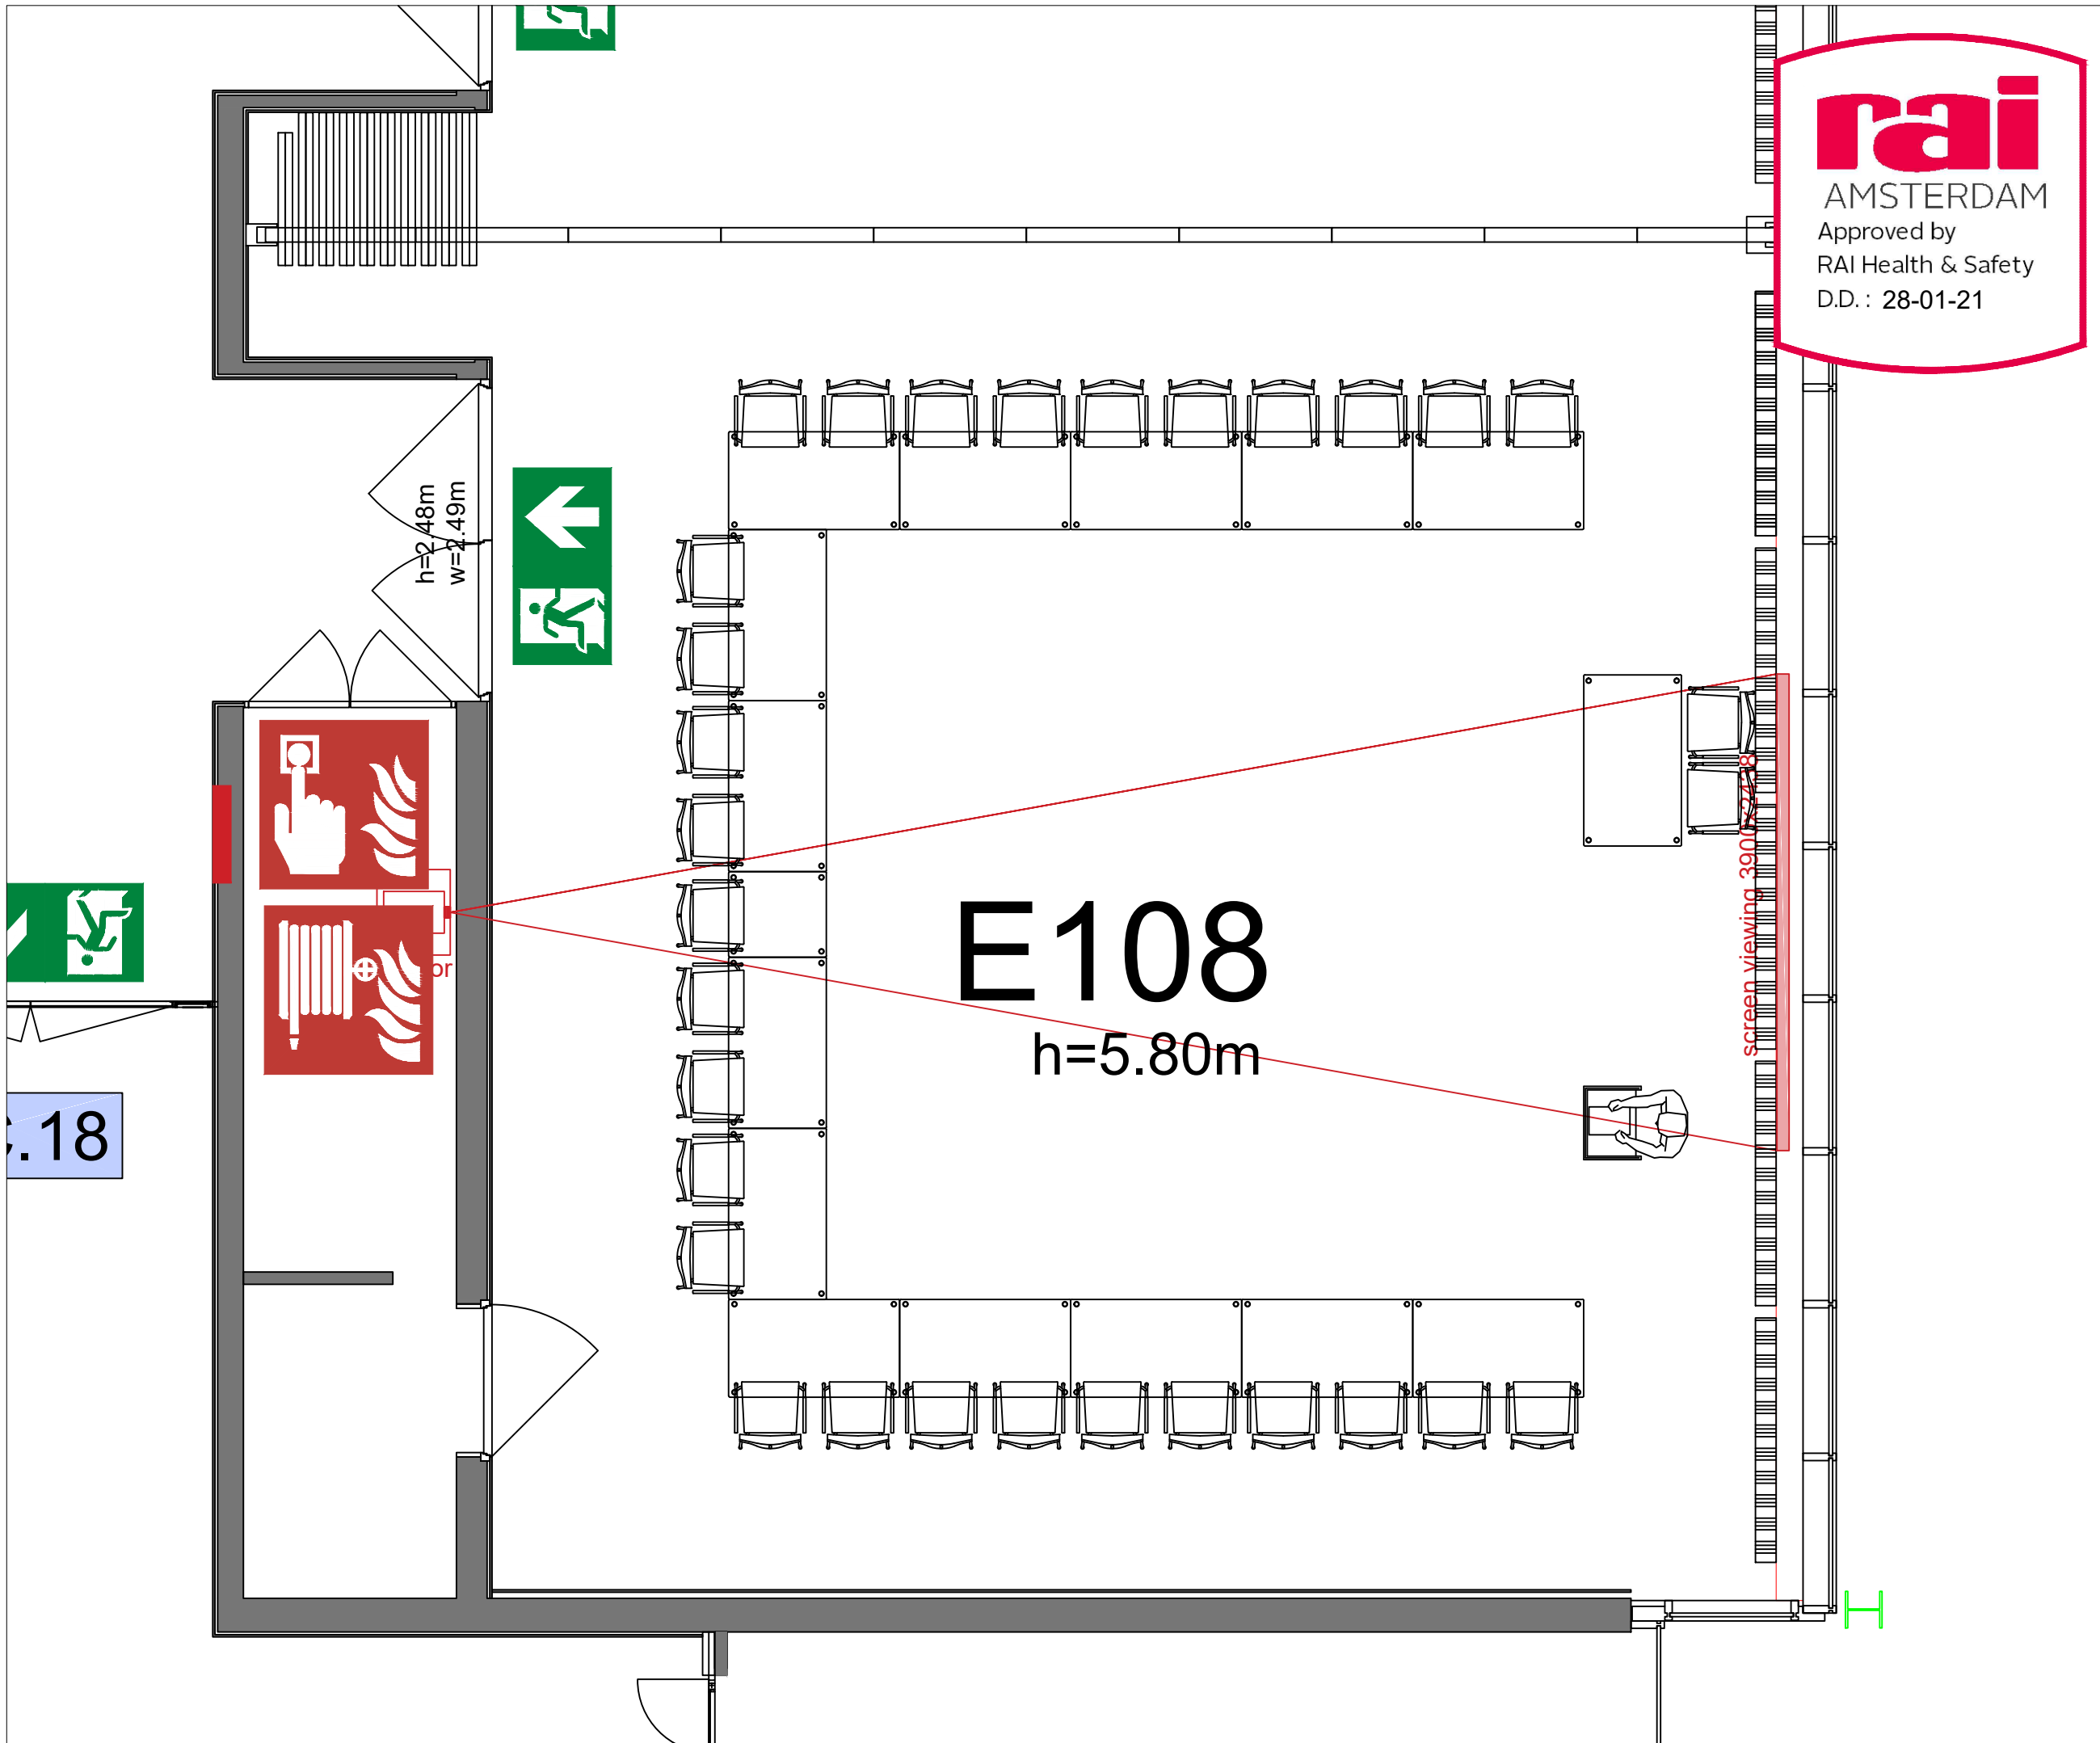

**Meubilair:**  
 - 2 tables (140 x 80 cm)  
 - 90 chairs

**Virtual Tour**

E108 - 29

Drawing Number 583  
 Date (dd-mm-yy) 03.03.2021  
 Scale A3 1:50  
 Drawn cadoffice@rai.nl  
 Changes / Omissions excepted