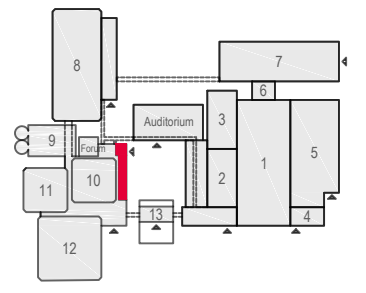

**Meubilair:**  
 - 20 tables (140 x 80 cm)  
 - 28 chairs

Virtual Tour

E108 - 02

Drawing Number 583  
 Date (dd-mm-yy) 03.03.2021  
 Scale A3 1:50  
 Drawn cadoffice@rai.nl  
 Changes / Omissions excepted

**Meubilair:**  
 - 20 tables (140 x 80 cm)  
 - 28 chairs

Virtual Tour

E108 - 03

Drawing Number 583  
 Date (dd-mm-yy) 03.03.2021  
 Scale A3 1:50  
 Drawn cadoffice@rai.nl  
 Changes / Omissions excepted