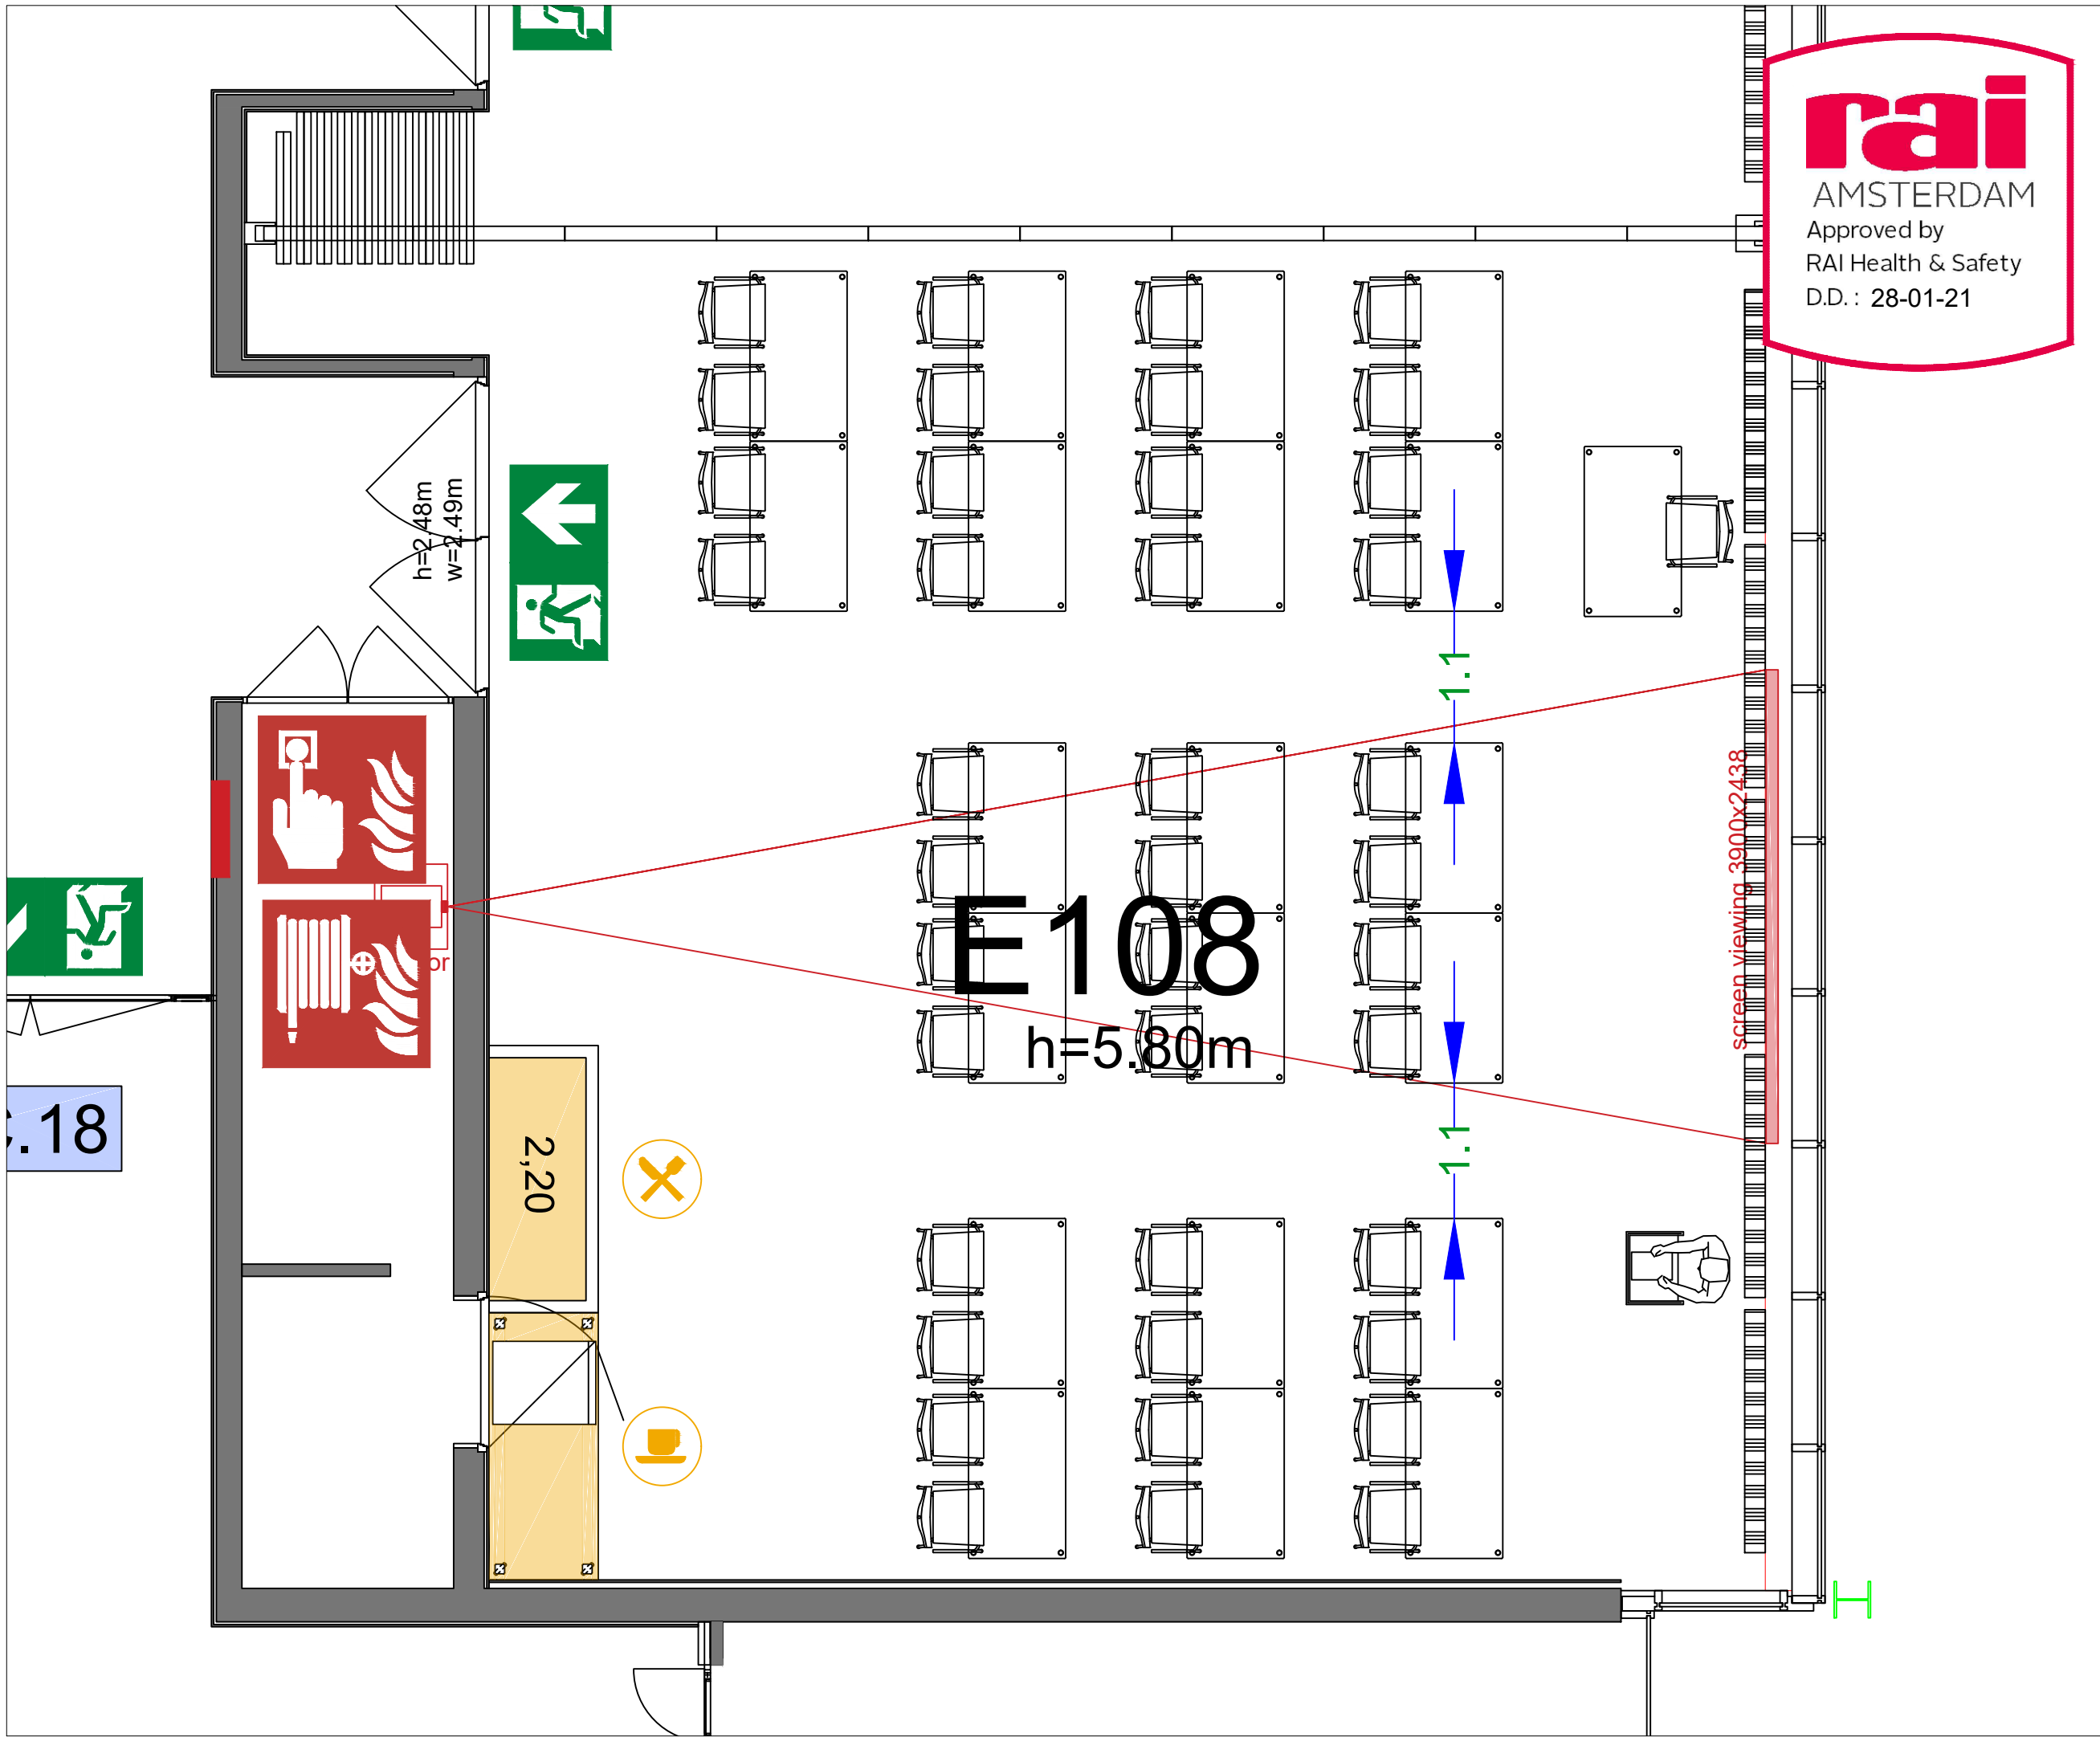

**Meubilair:**  
 - 23 tables (140 x 80 cm)  
 - 45 chairs

Virtual Tour

E108 - 14

**rai**  
 AMSTERDAM

Drawing Number 583  
 Date (dd-mm-yy) 03.03.2021  
 Scale A3 1:50  
 Drawn cadoffice@rai.nl  
 Changes / Omissions excepted