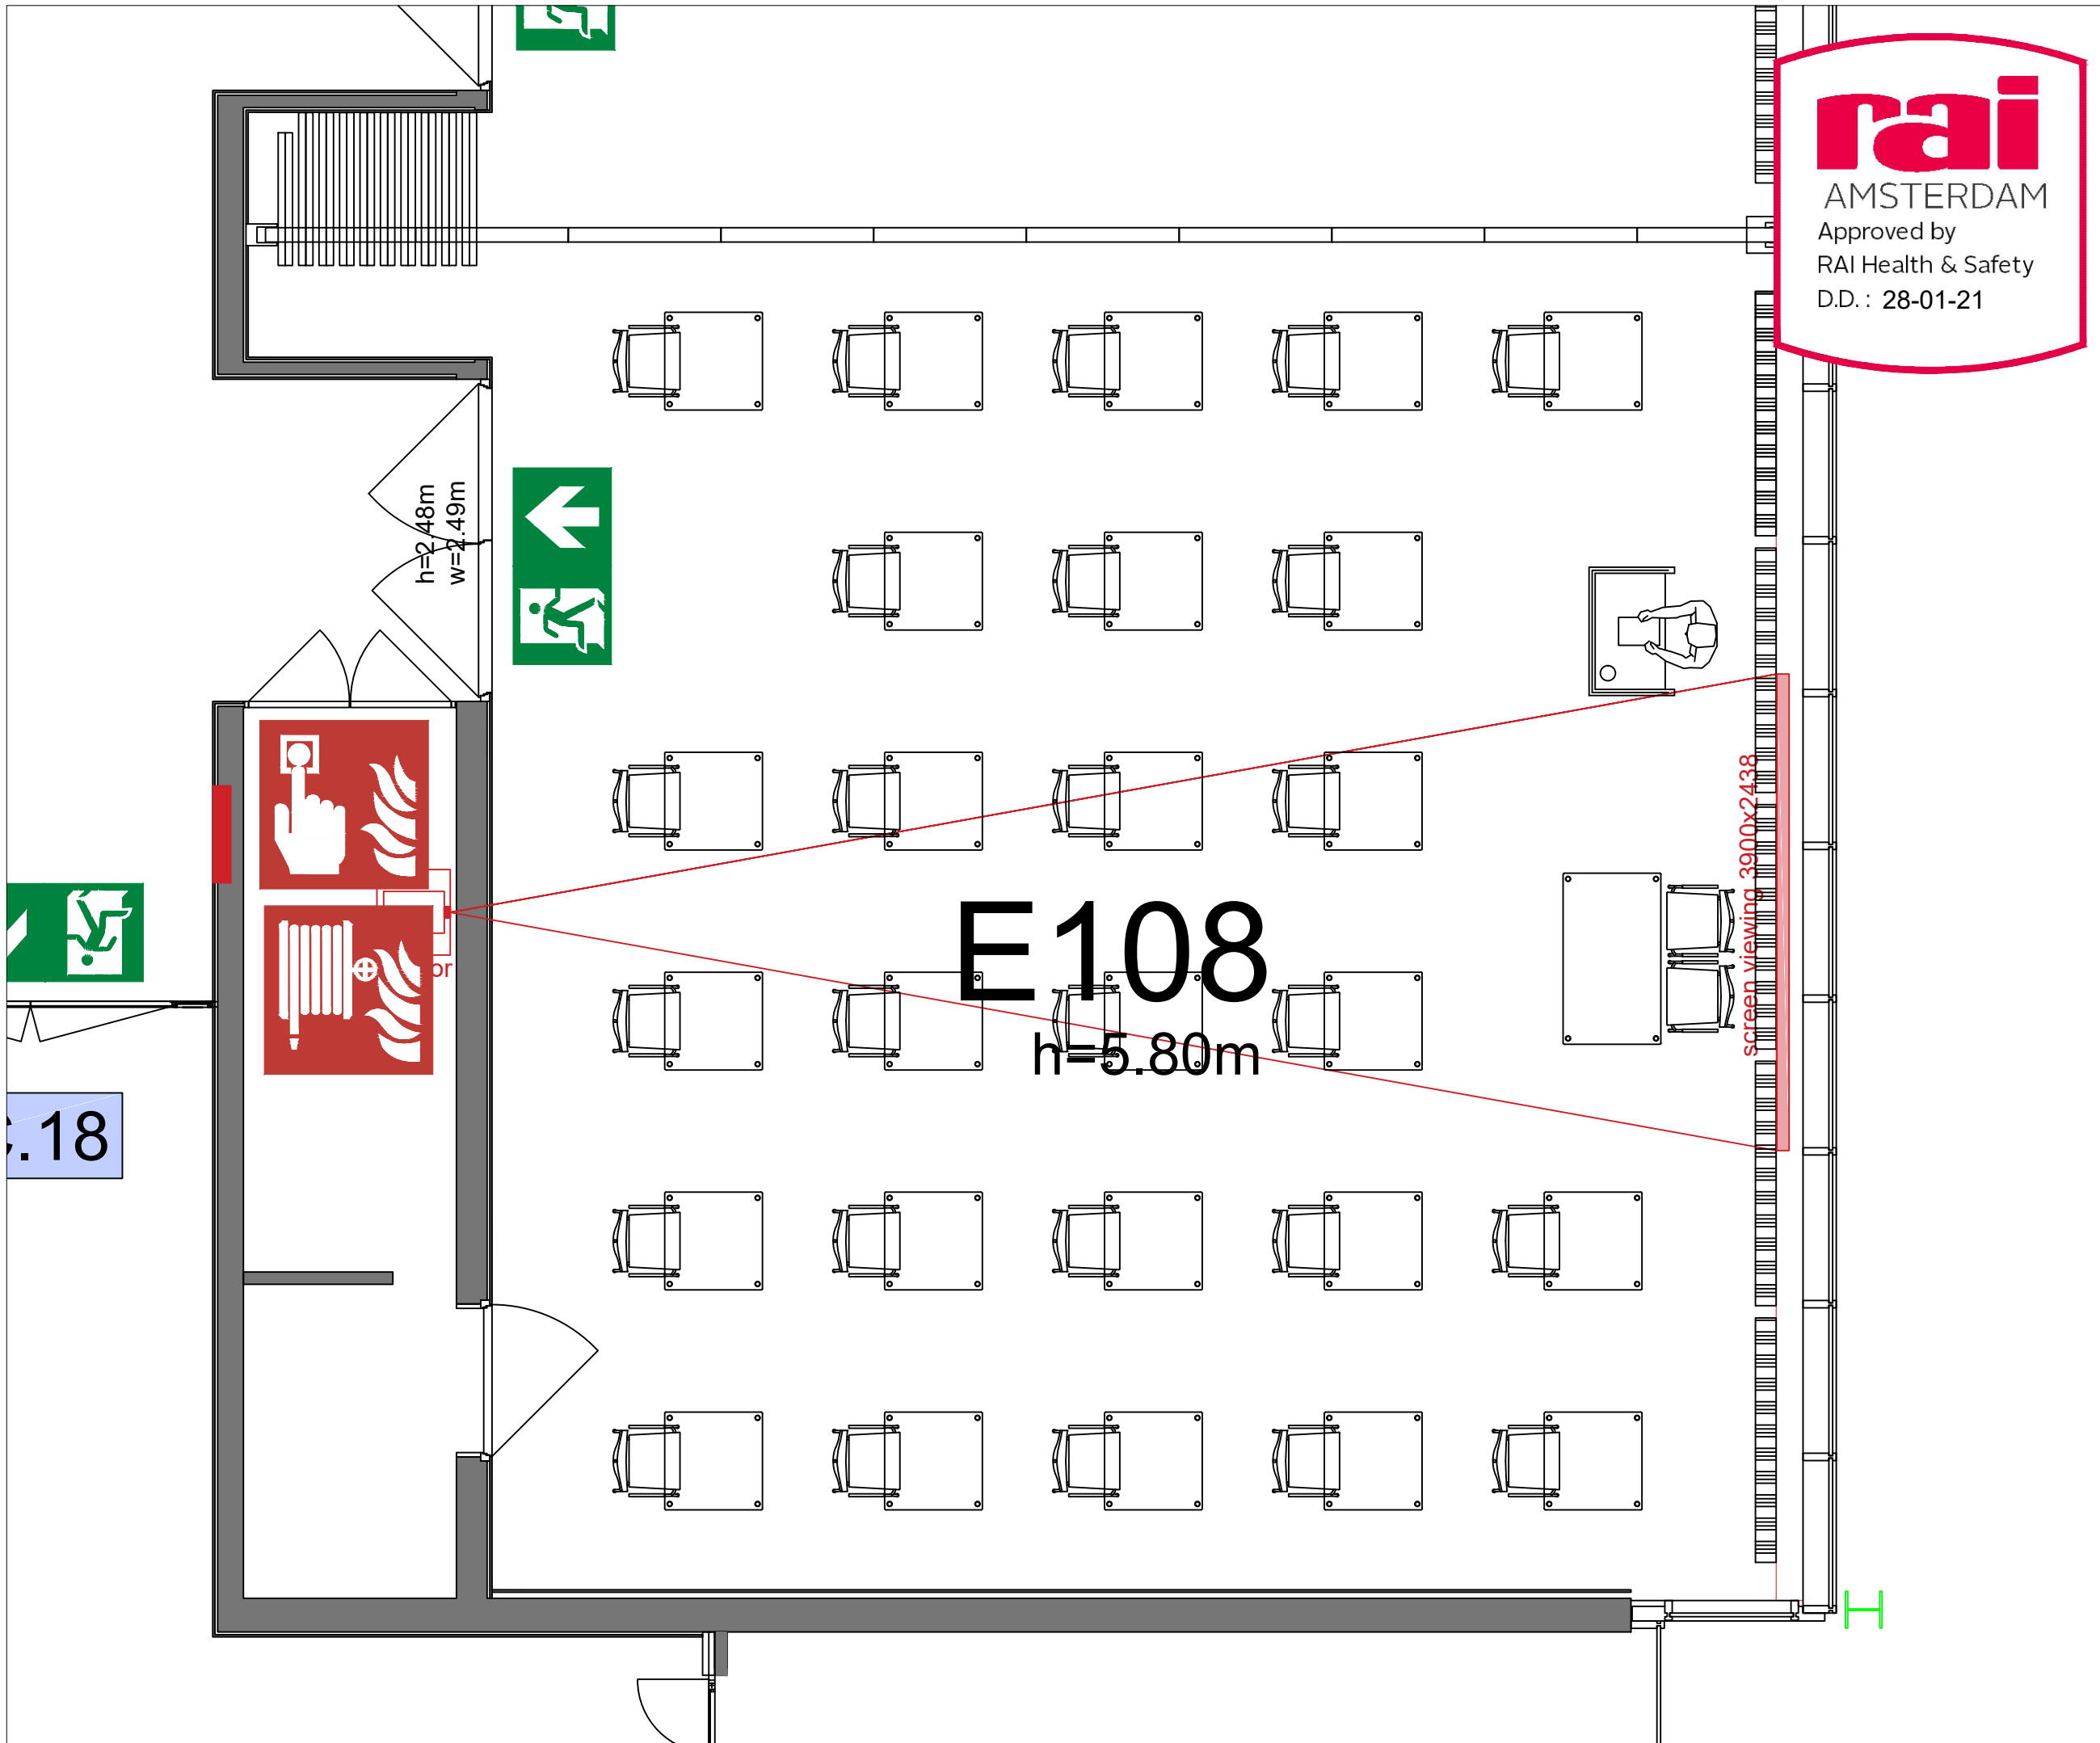

- Meubilair:**
- 1 table (140 x 80 cm)
  - 1 table (80x80 cm)
  - 74 chairs
- Virtual Tour**

E108 - 18

**rai**  
 AMSTERDAM

Drawing Number 583  
 Date (dd-mm-yy) 03.03.2021  
 Scale A3 1:50  
 Drawn cadoffice@rai.nl  
 Changes / Omissions excepted