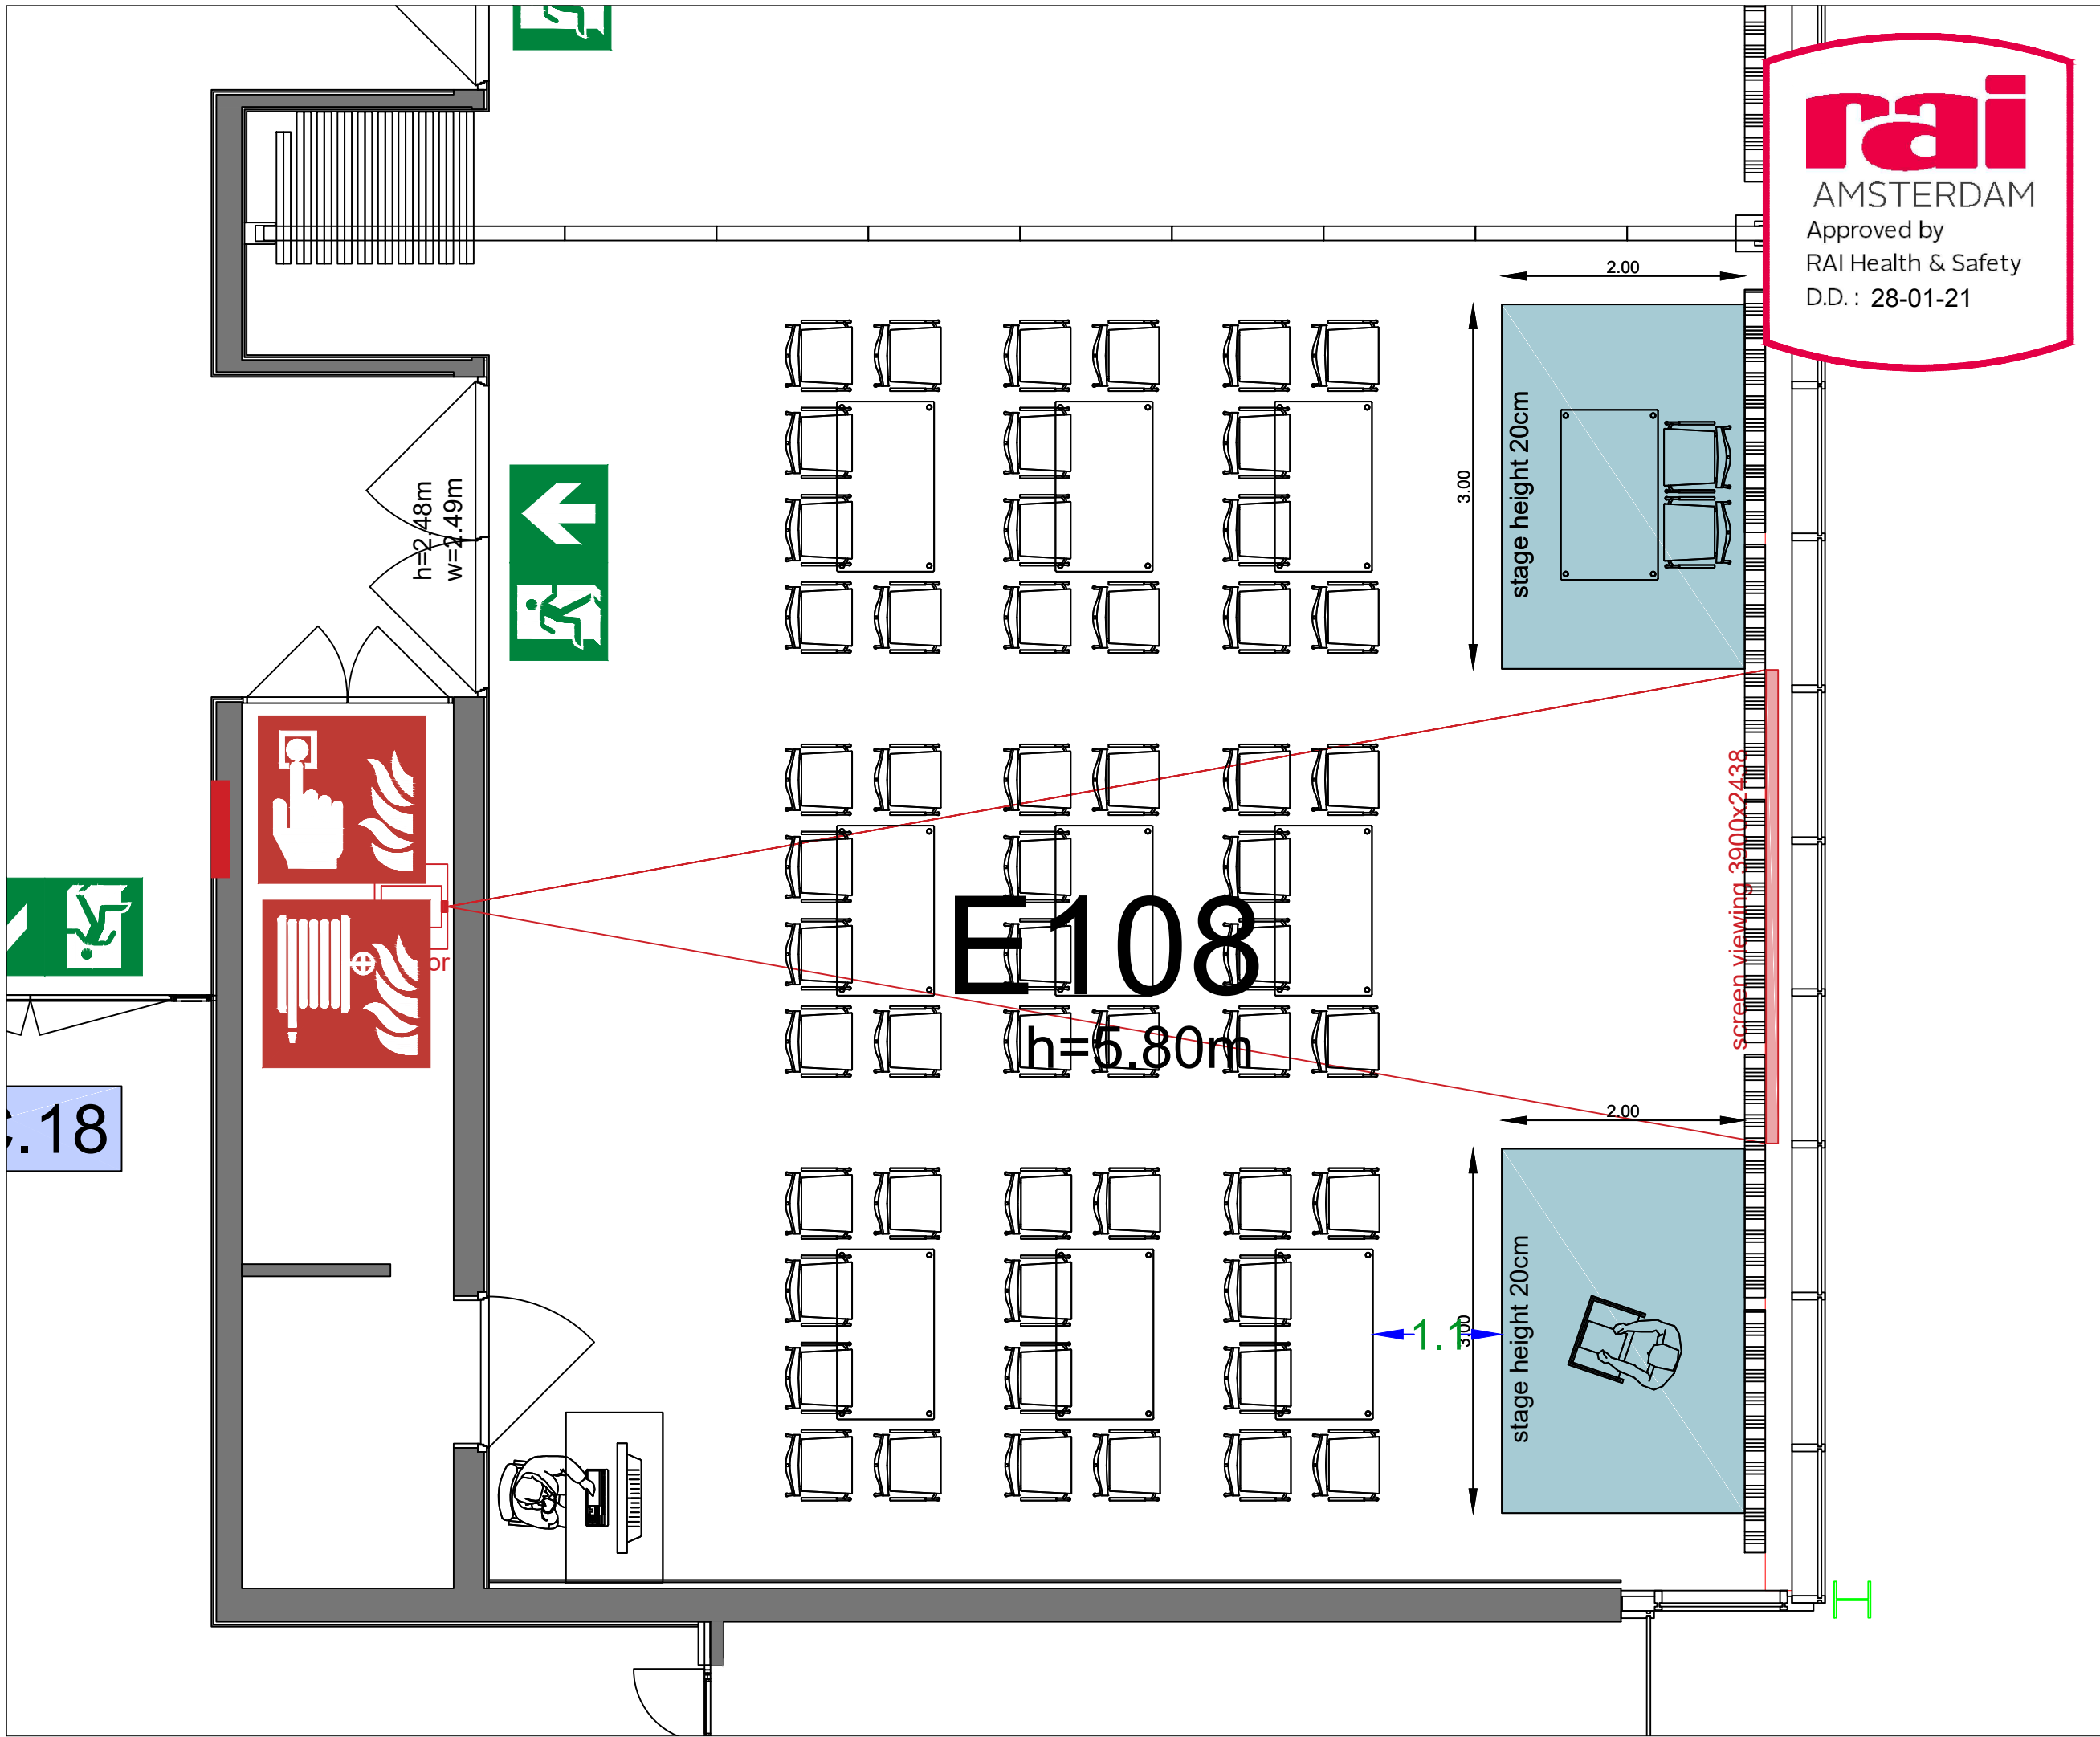

**Meubilair:**  
 - 11 tables (140 x 80 cm)  
 - 62 chairs

Virtual Tour

E108 - 08

Drawing Number 583  
 Date (dd-mm-yy) 03.03.2021  
 Scale A3 1:50  
 Drawn cadoffice@rai.nl  
 Changes / Omissions excepted