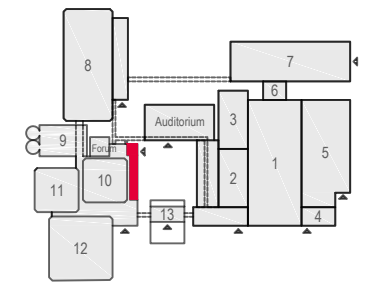

E108 - 01

Drawing Number 583
Date (dd-mm-yy) 03.03.2021
Scale A3 1:50
Drawn cadoffice@rai.nl
Changes / Omissions excepted