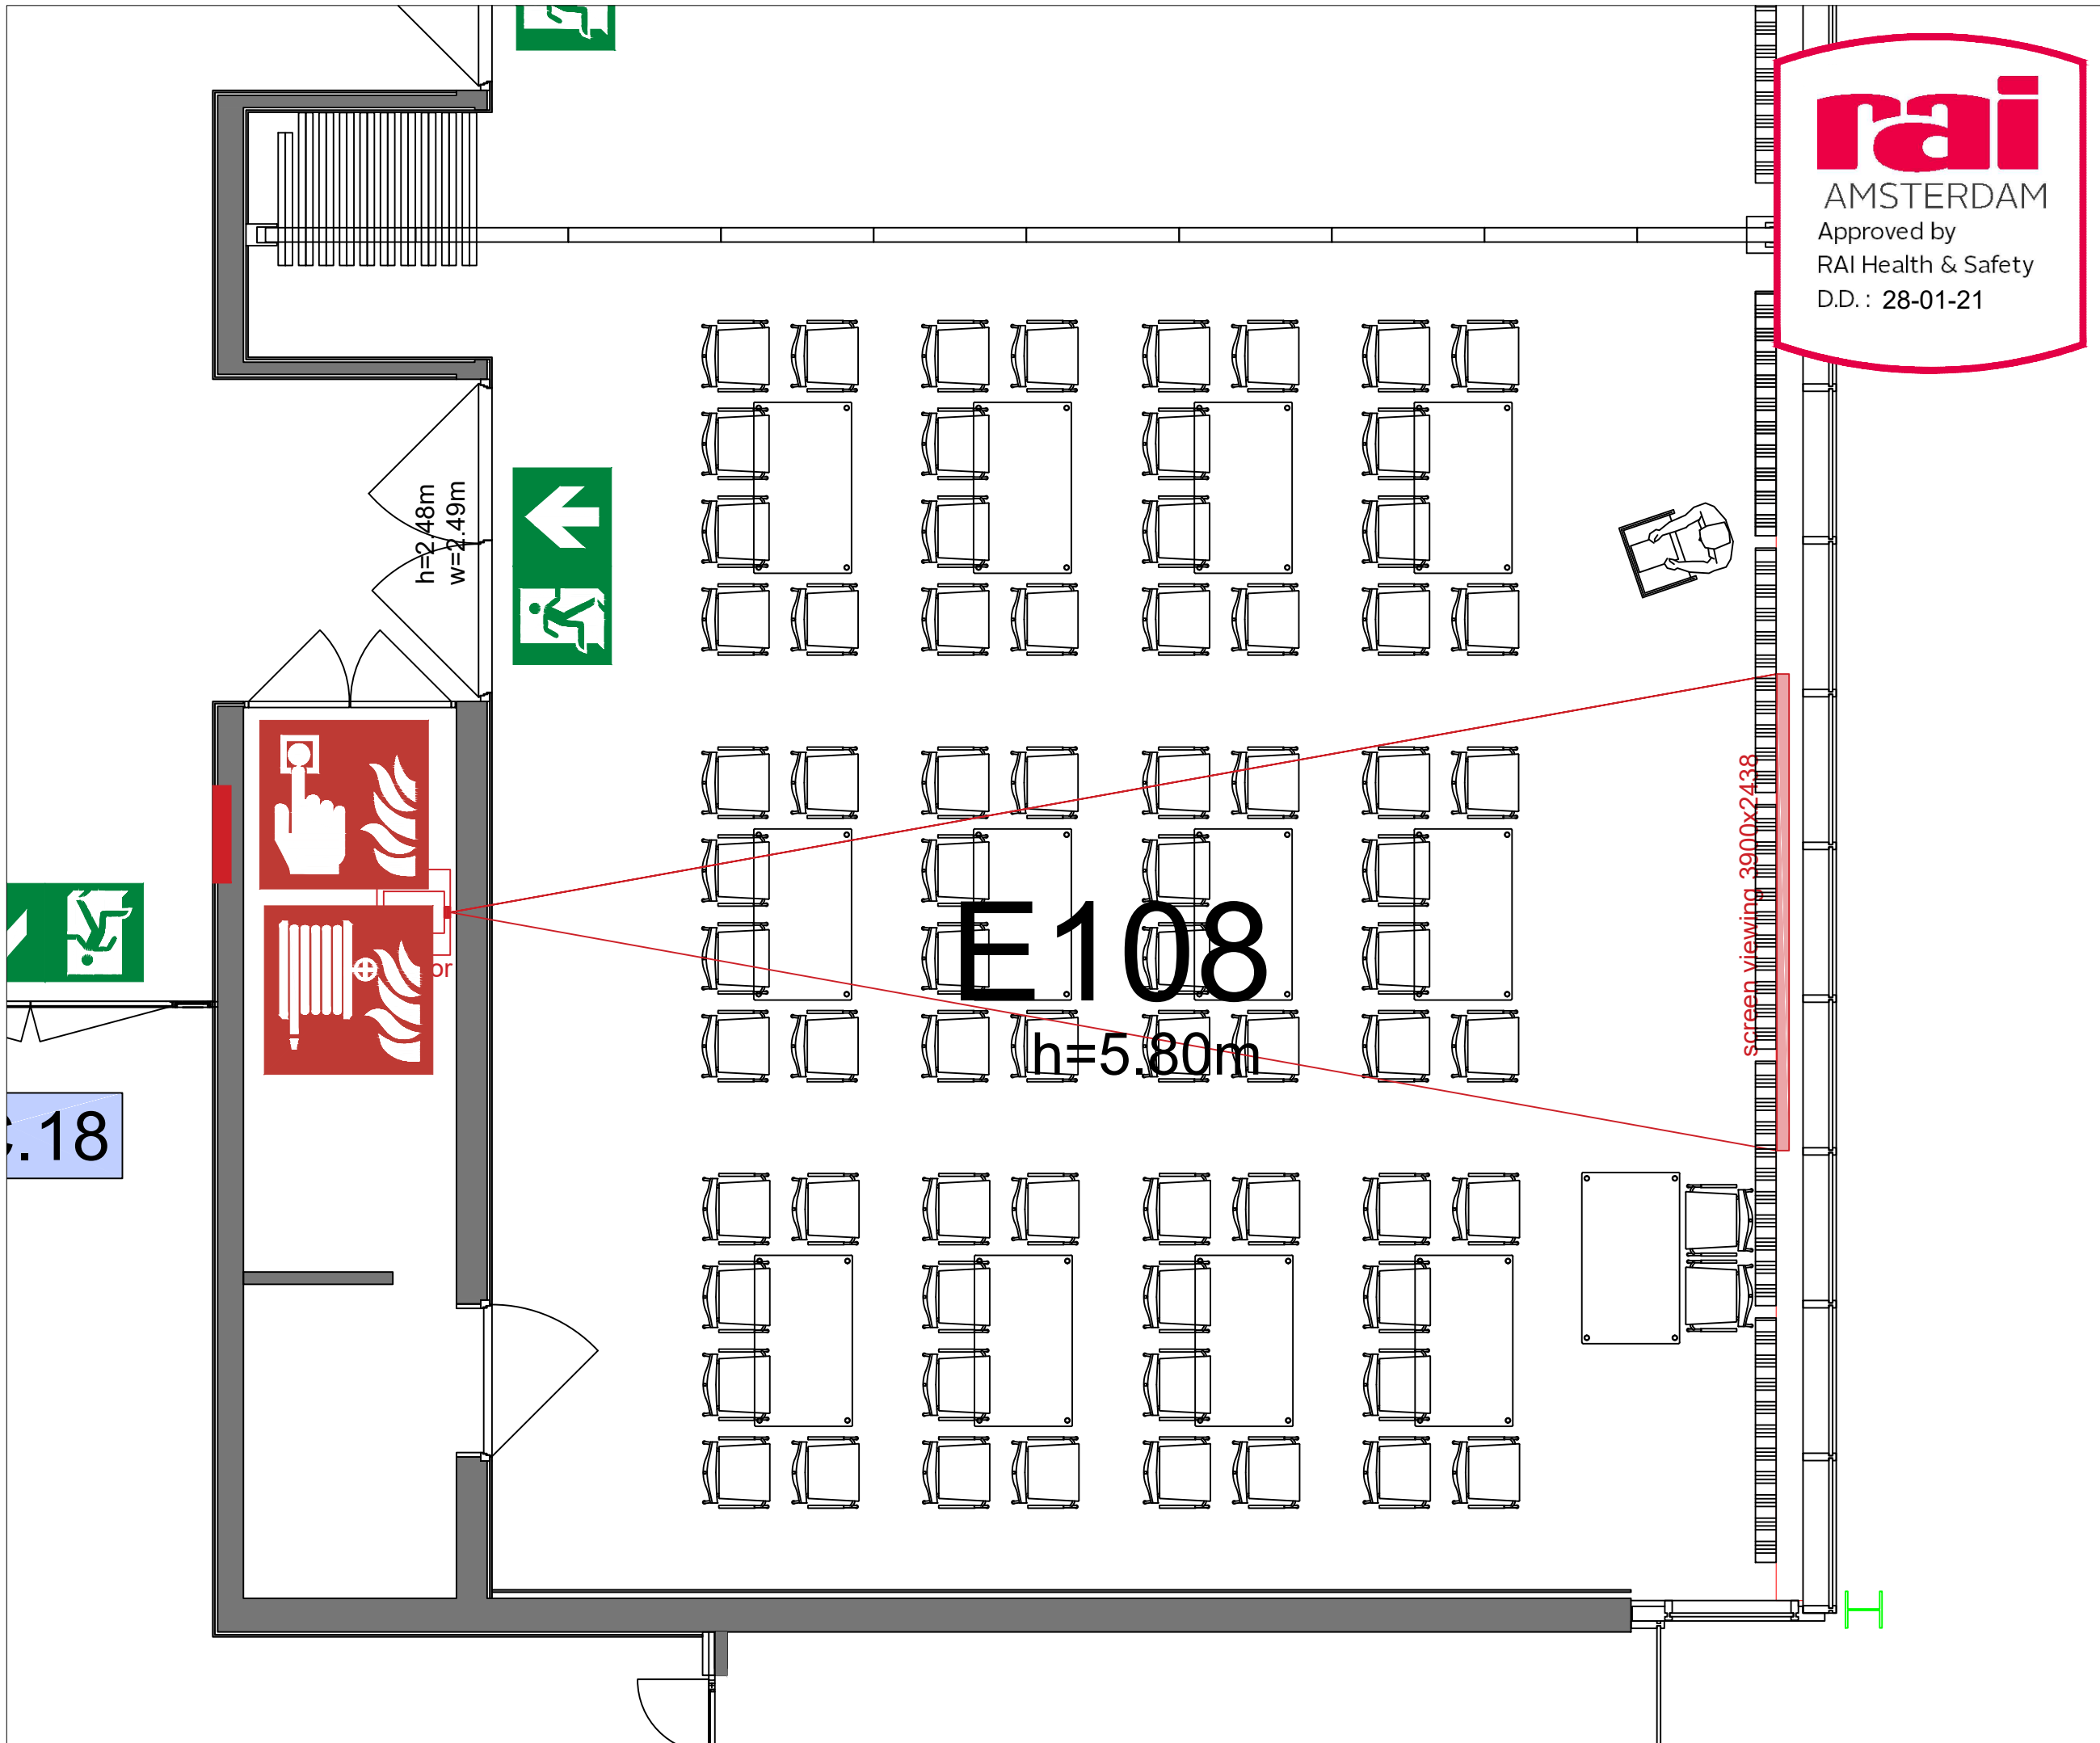

Meubilair:  
 - 14 tables (140 x 80 cm)  
 - 56 chairs

Virtual Tour

E108 - 05

**rai**  
 AMSTERDAM

Drawing Number 583  
 Date (dd-mm-yy) 03.03.2021  
 Scale A3 1:50  
 Drawn cadoffice@rai.nl  
 Changes / Omissions excepted