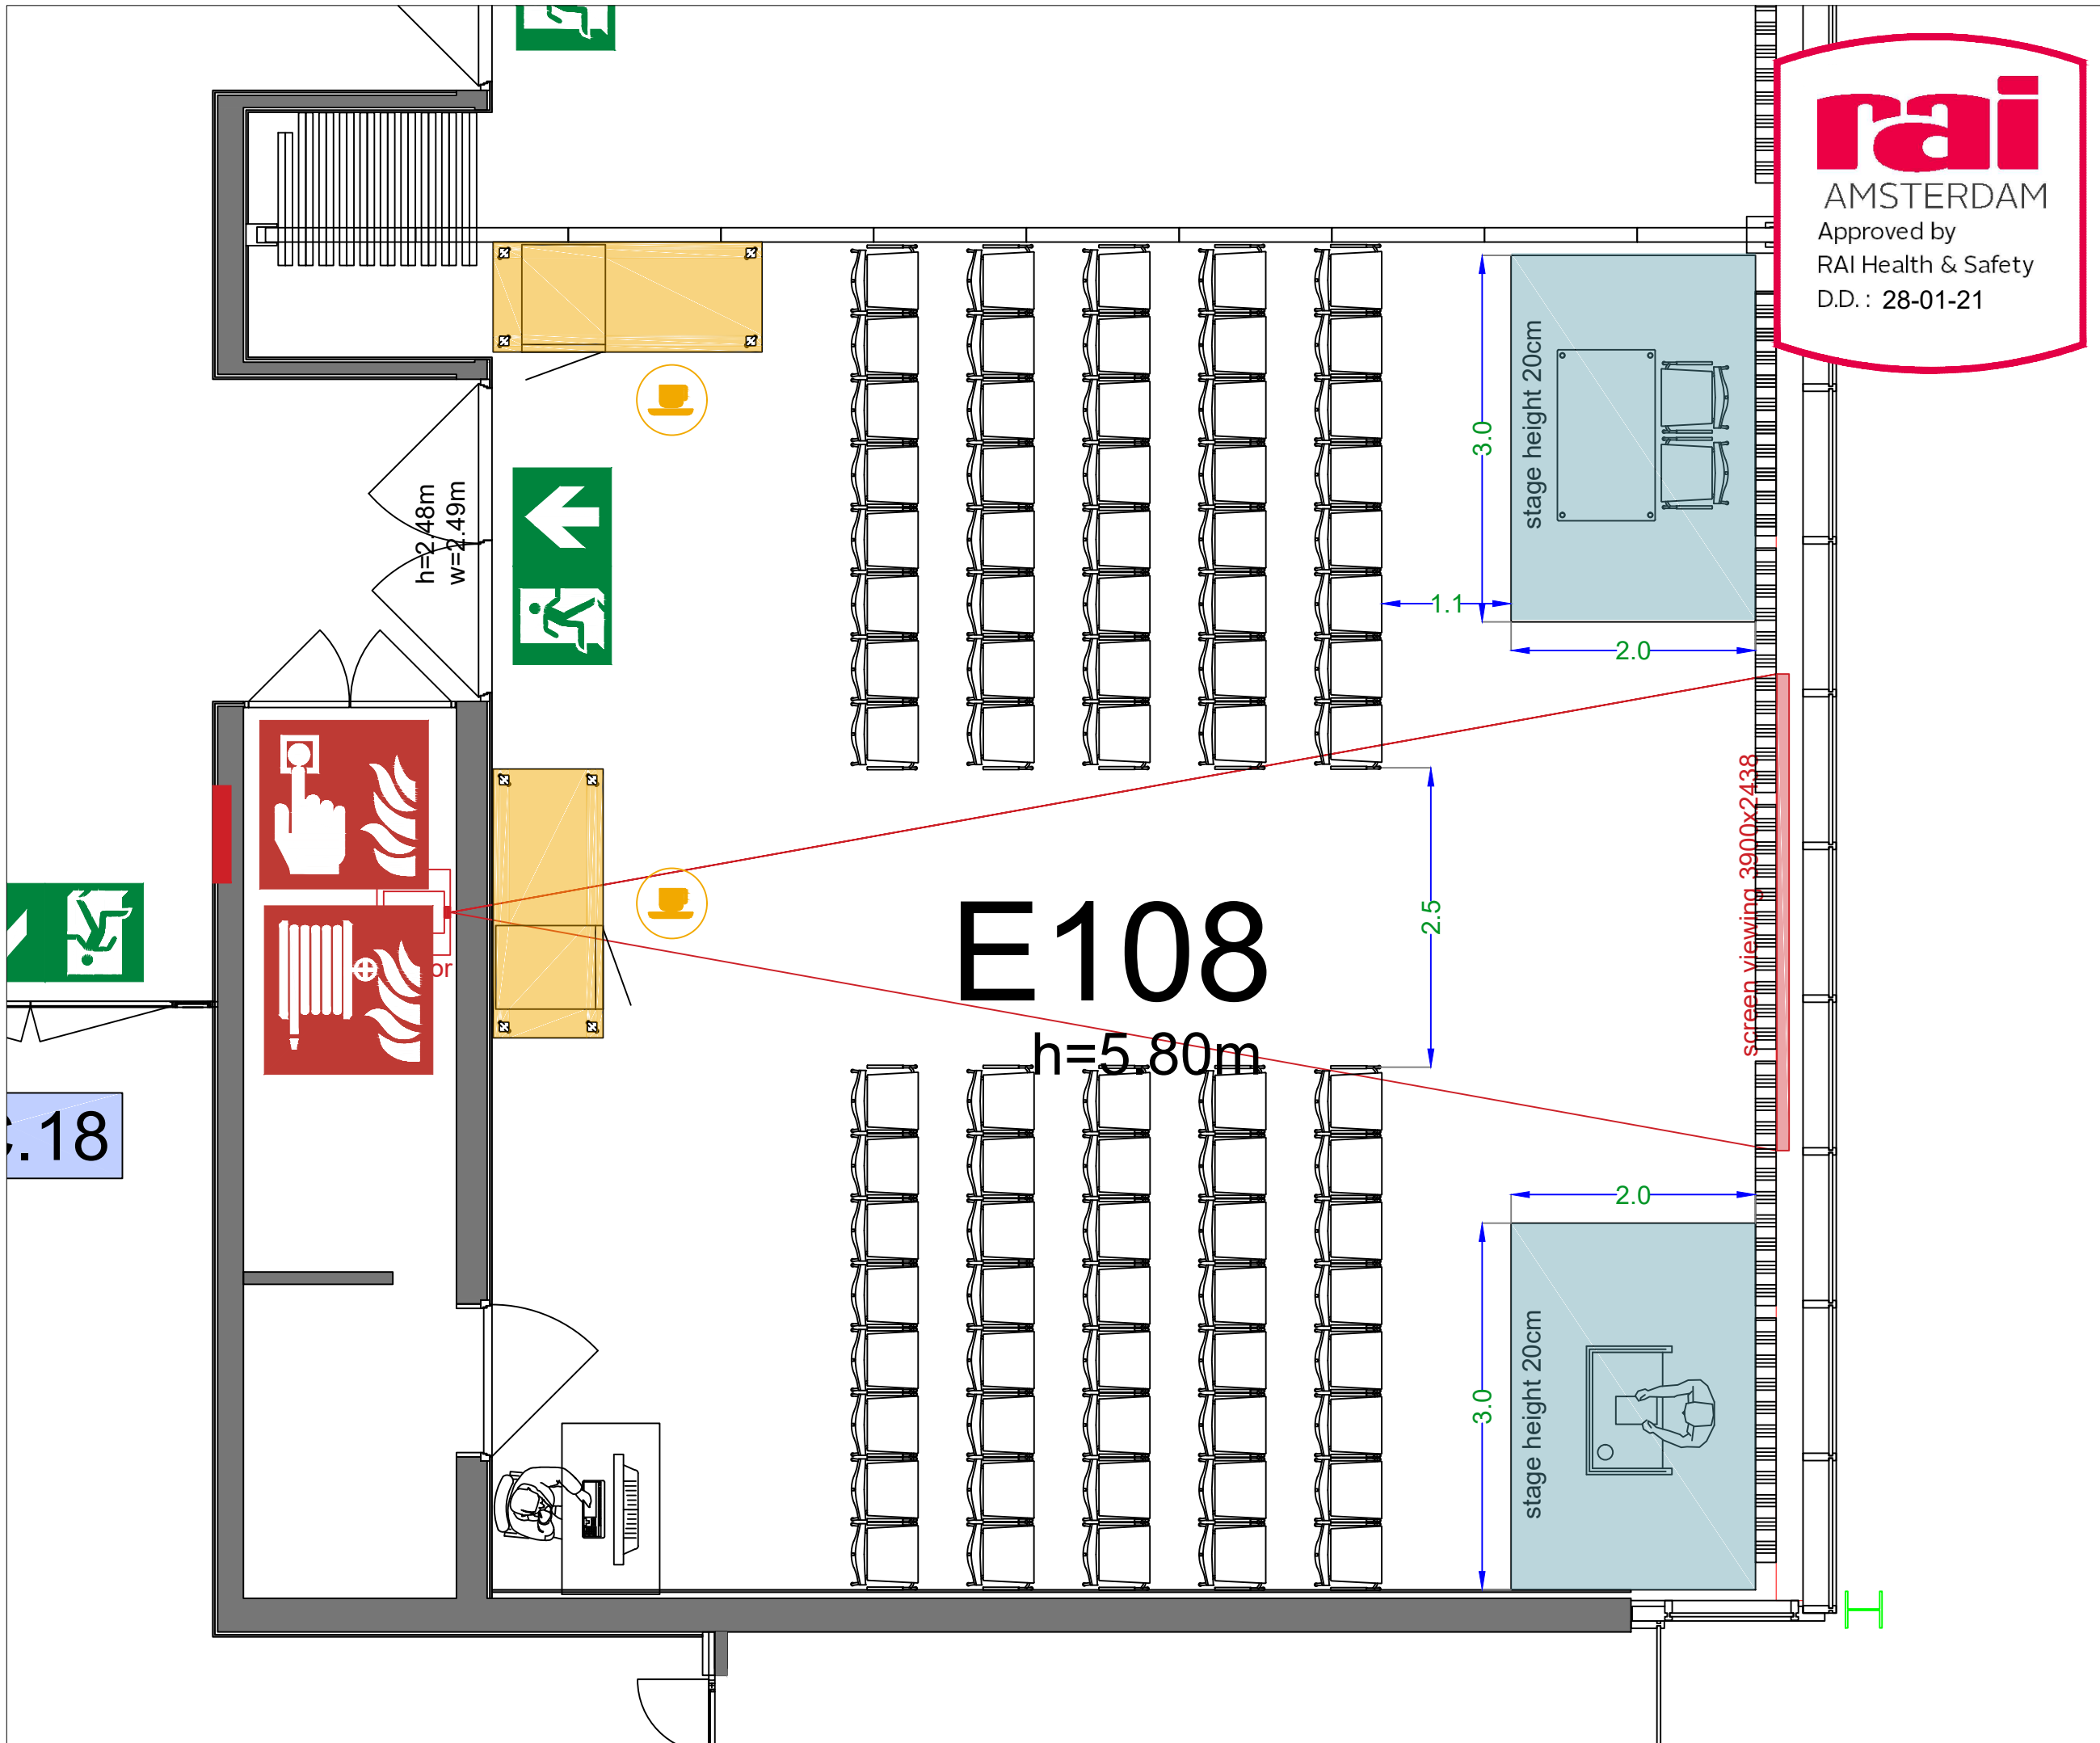

**Meubilair:**  
- 2 tables (140 x 80 cm)  
- 90 chairs

**Virtual Tour**

E108 - 28

Drawing Number 583  
Date (dd-mm-yy) 03.03.2021  
Scale A3 1:50  
Drawn cadoffice@rai.nl  
Changes / Omissions excepted

**Symbol Legend**