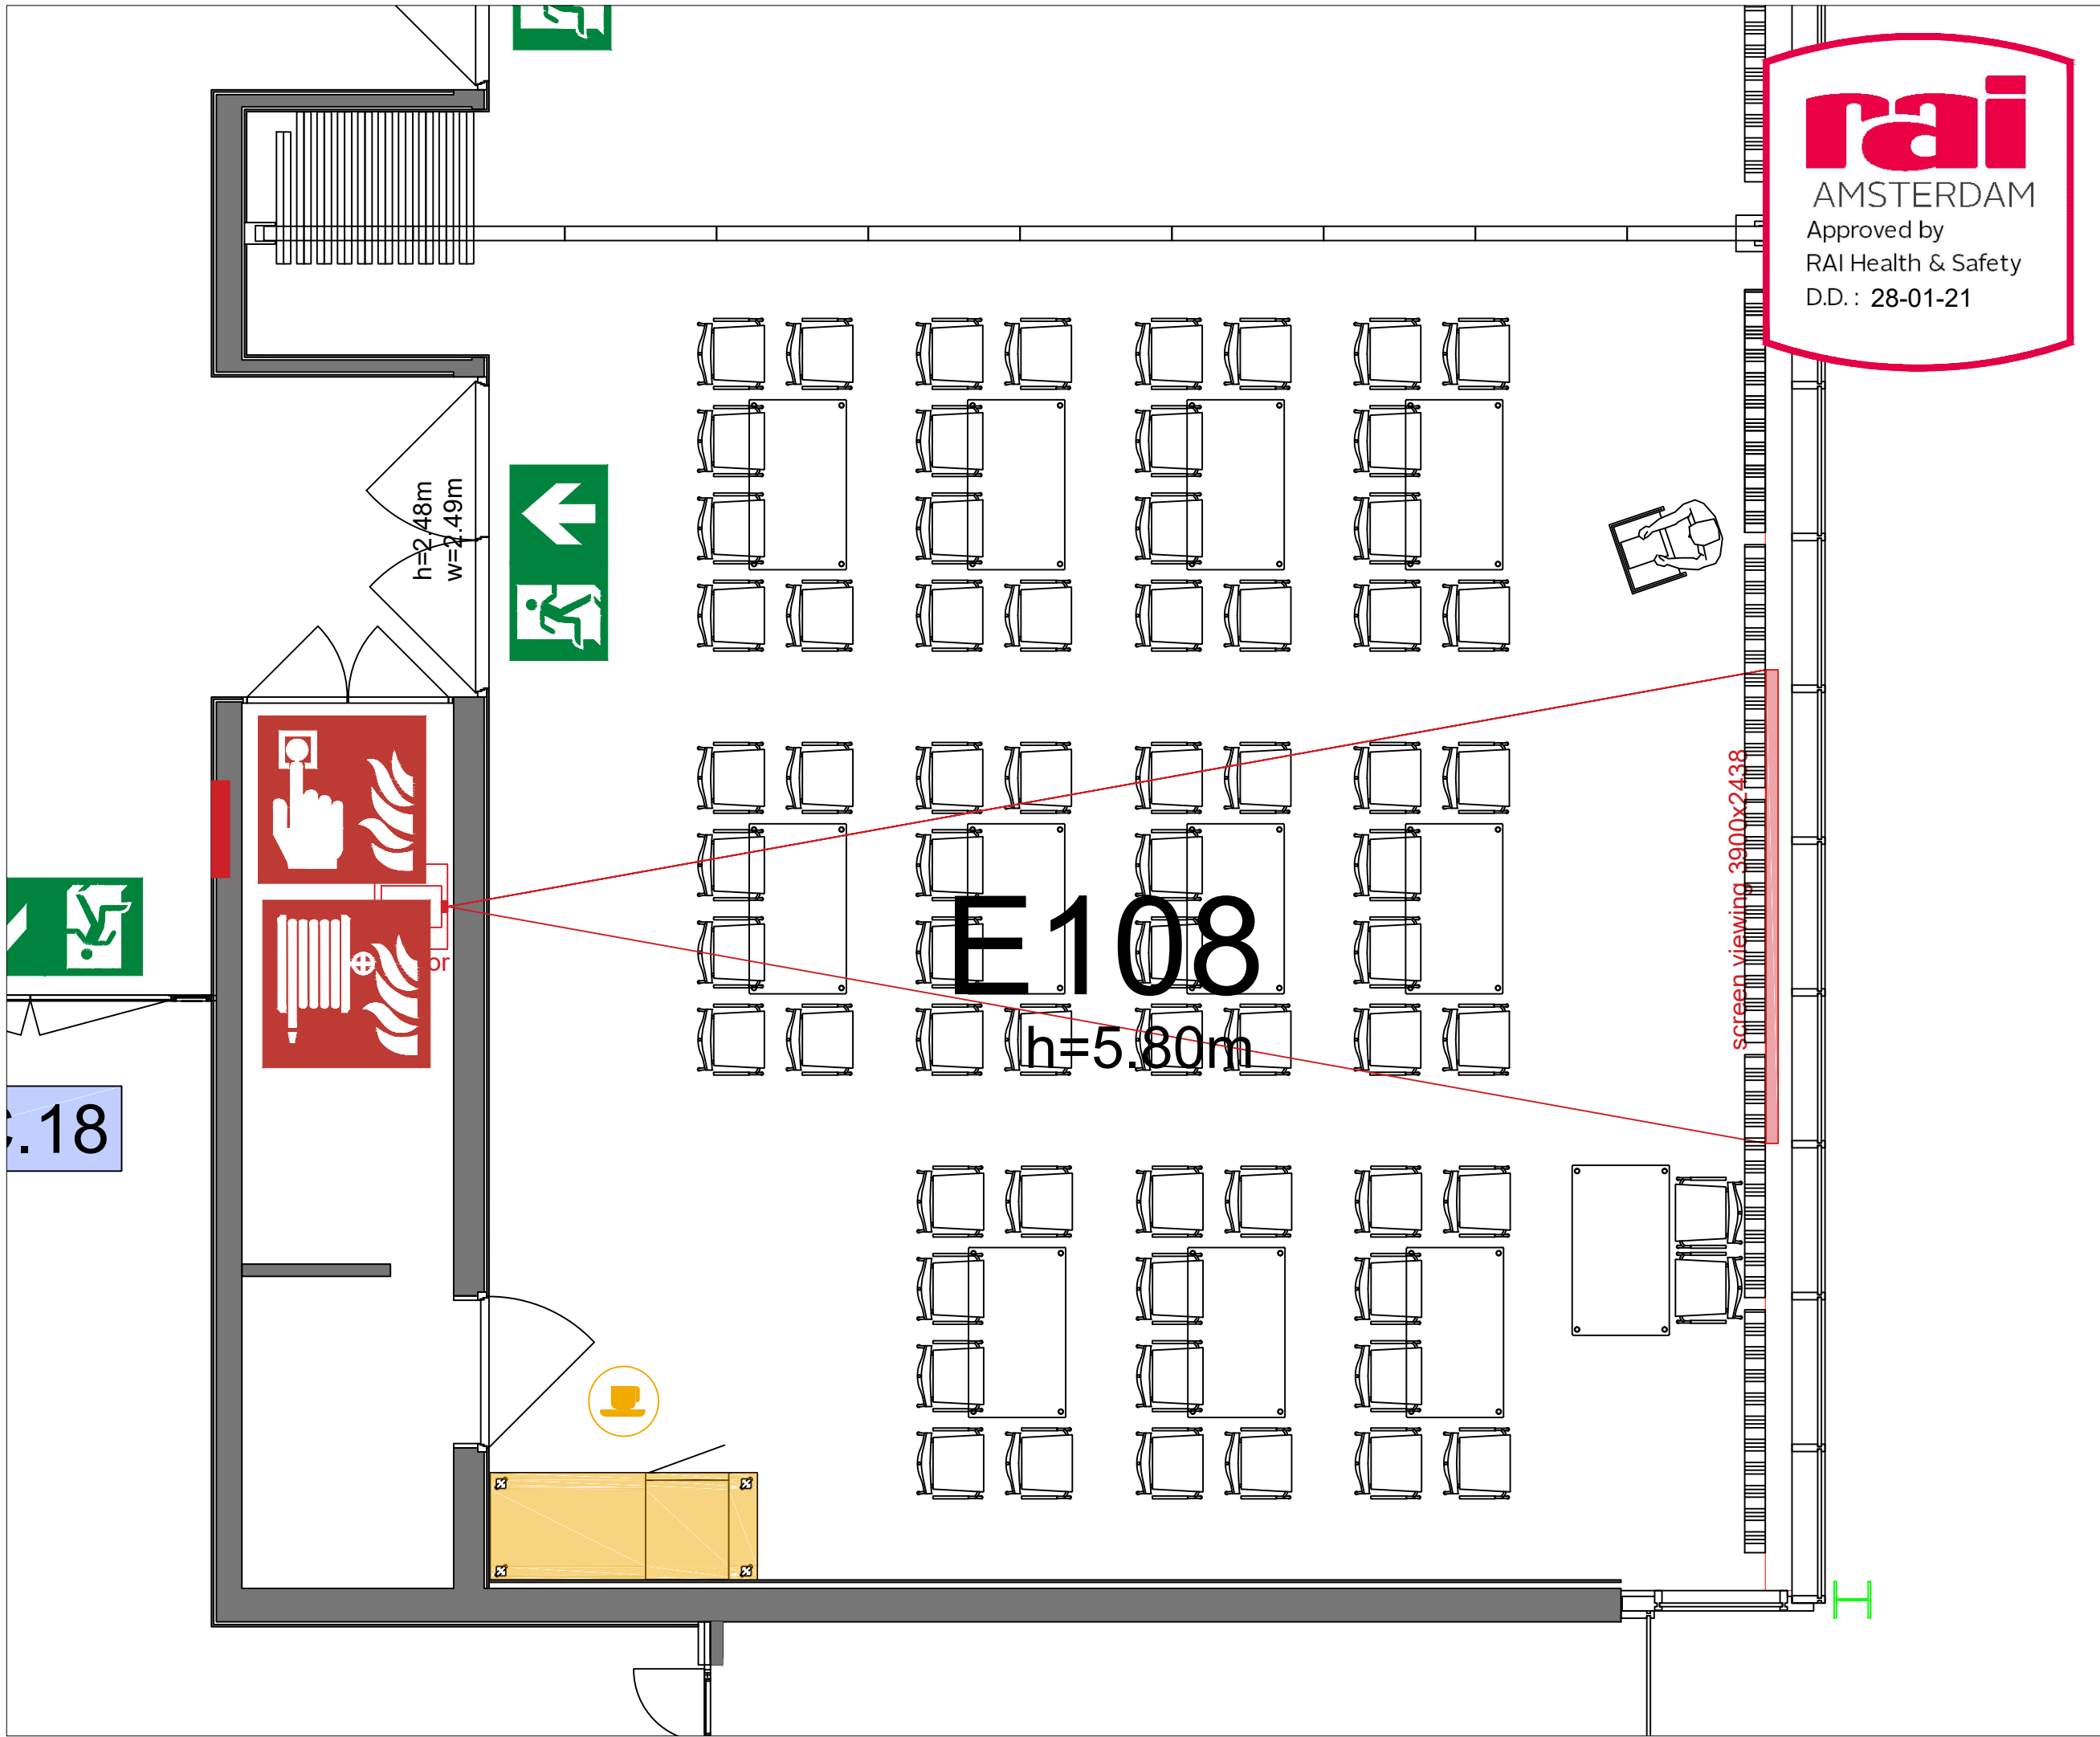

Meubilair:  
 - 13 tables (140 x 80 cm)  
 - 47 chairs

Virtual Tour

E108 - 06

**rai**  
 AMSTERDAM

Drawing Number 583  
 Date (dd-mm-yy) 03.03.2021  
 Scale A3 1:50  
 Drawn cadoffice@rai.nl  
 Changes / Omissions excepted