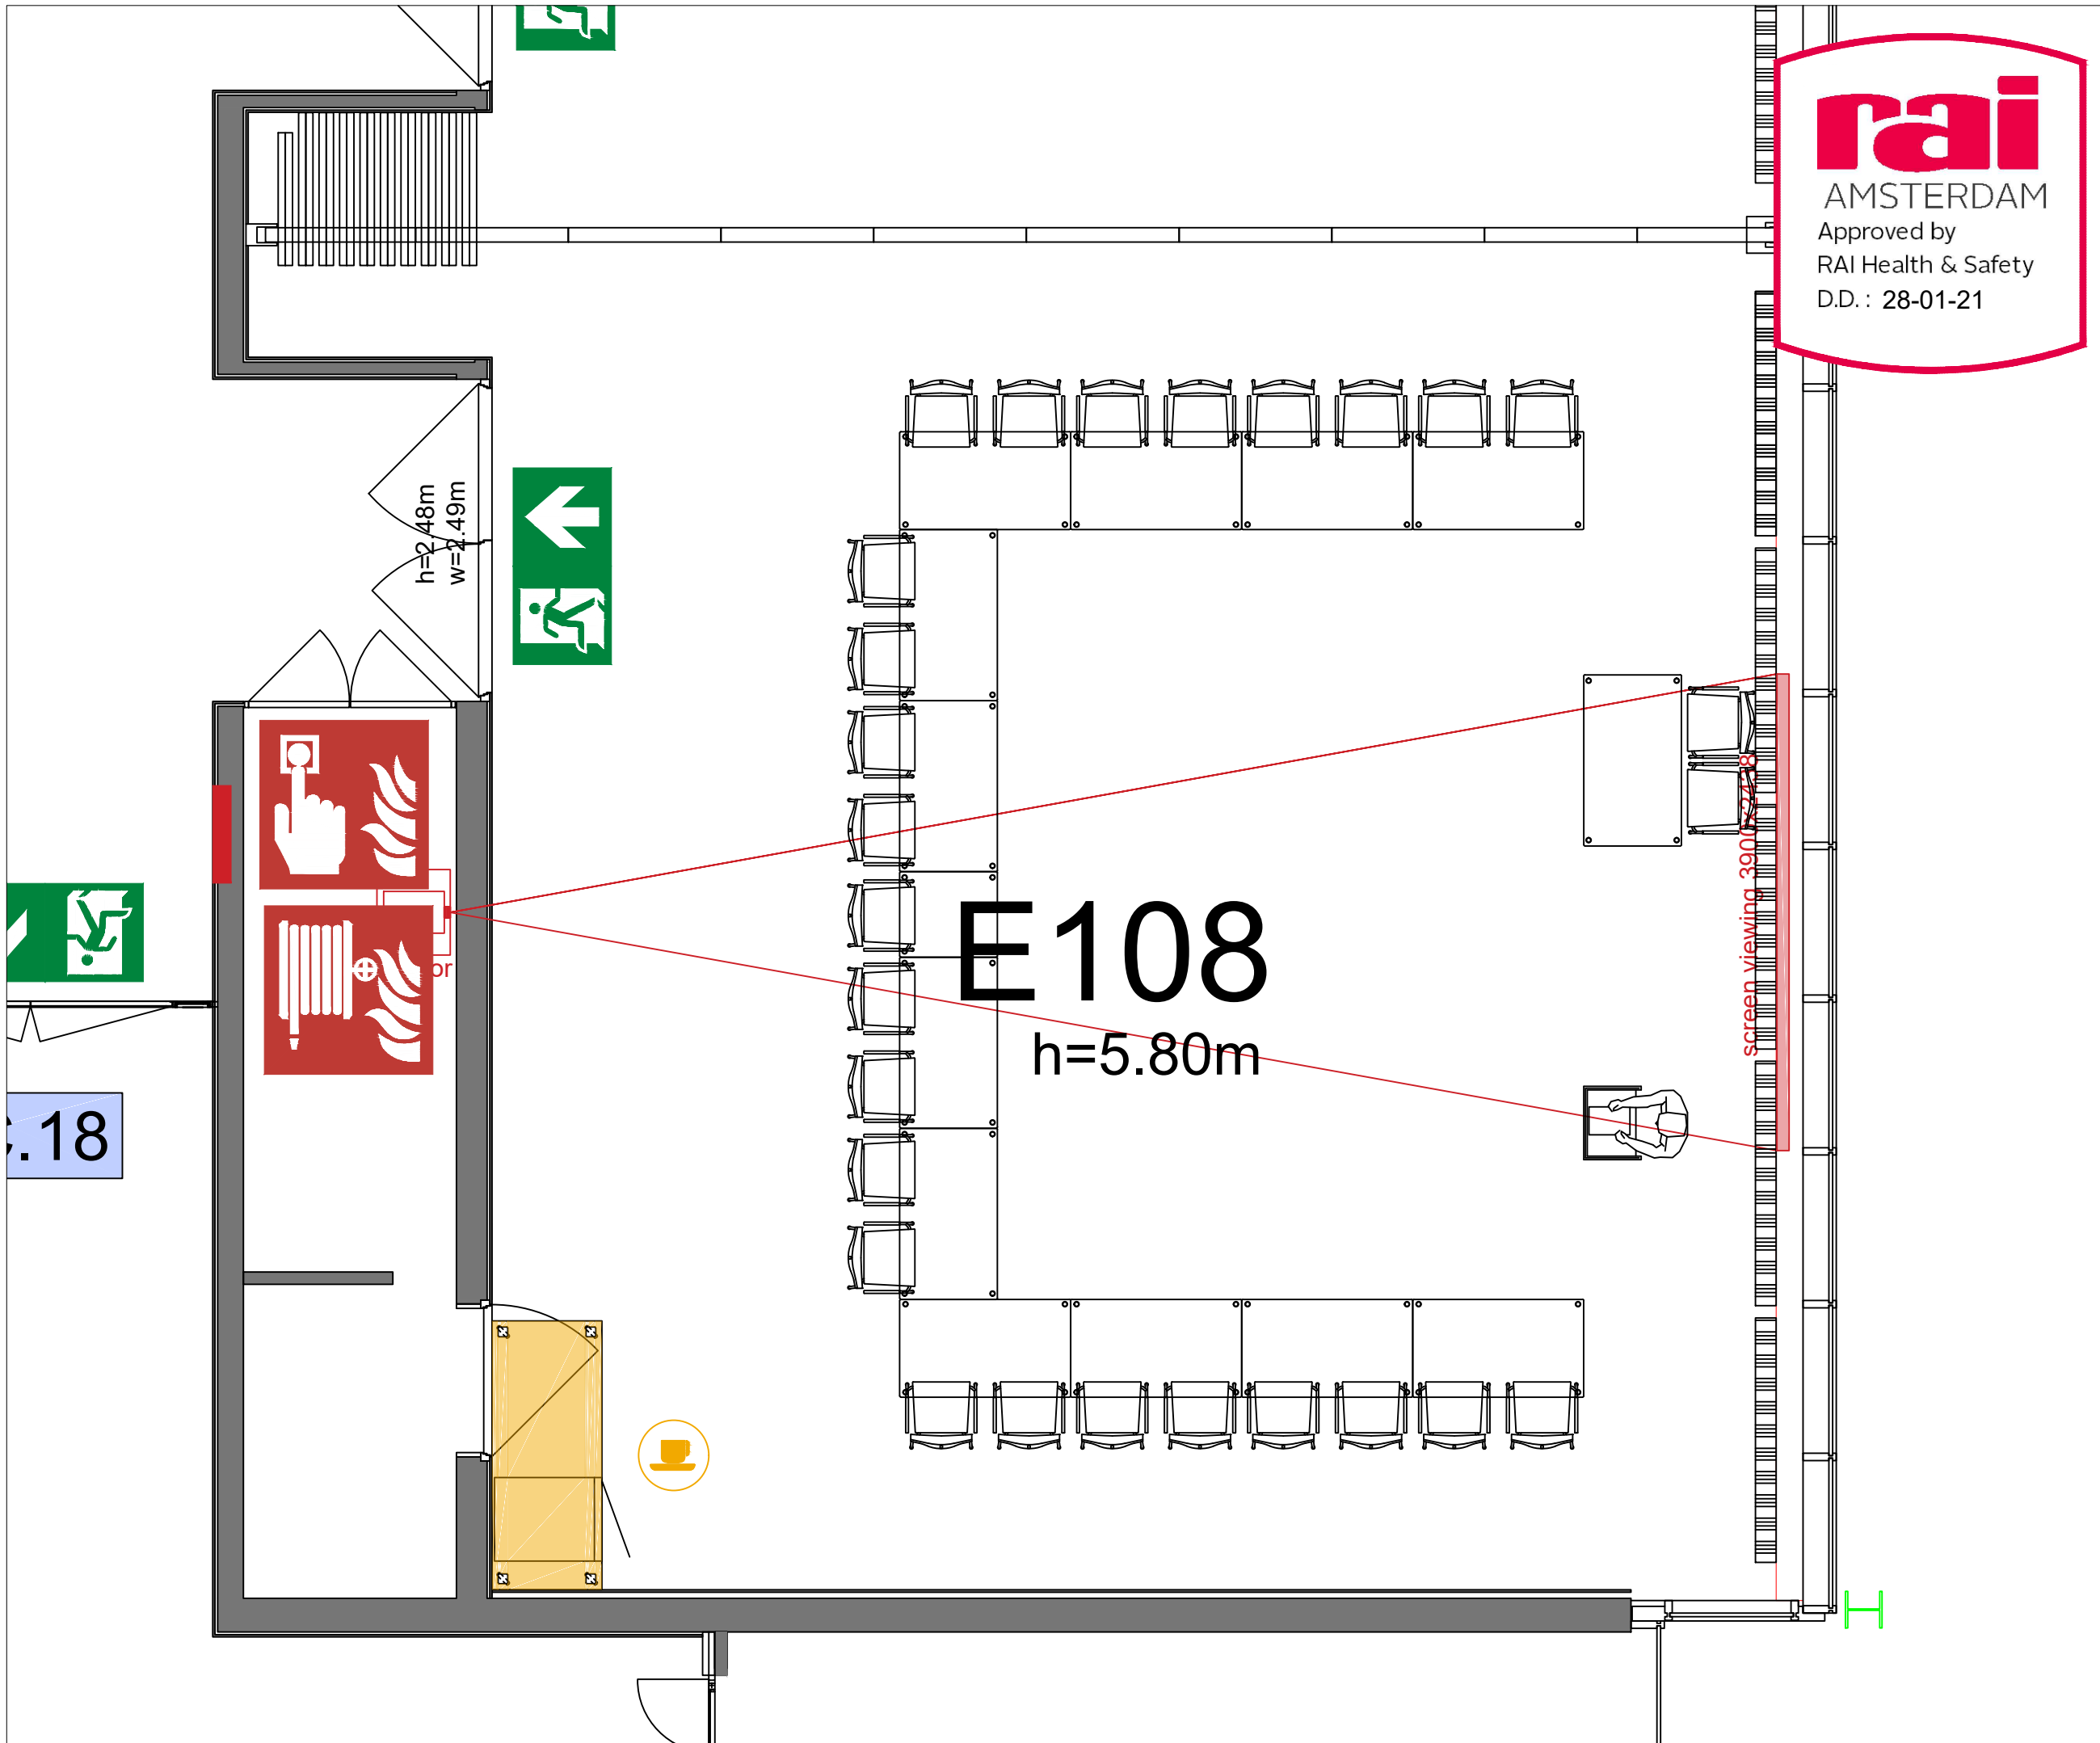

**Meubilair:**

- 15 tables (140 x 80 cm)
- 2 tables (80x80 cm)
- 31 chairs

**Virtual Tour**

E108 - 30

Drawing Number 583  
 Date (dd-mm-yy) 03.03.2021  
 Scale A3 1:50  
 Drawn cadoffice@rai.nl  
 Changes / Omissions excepted