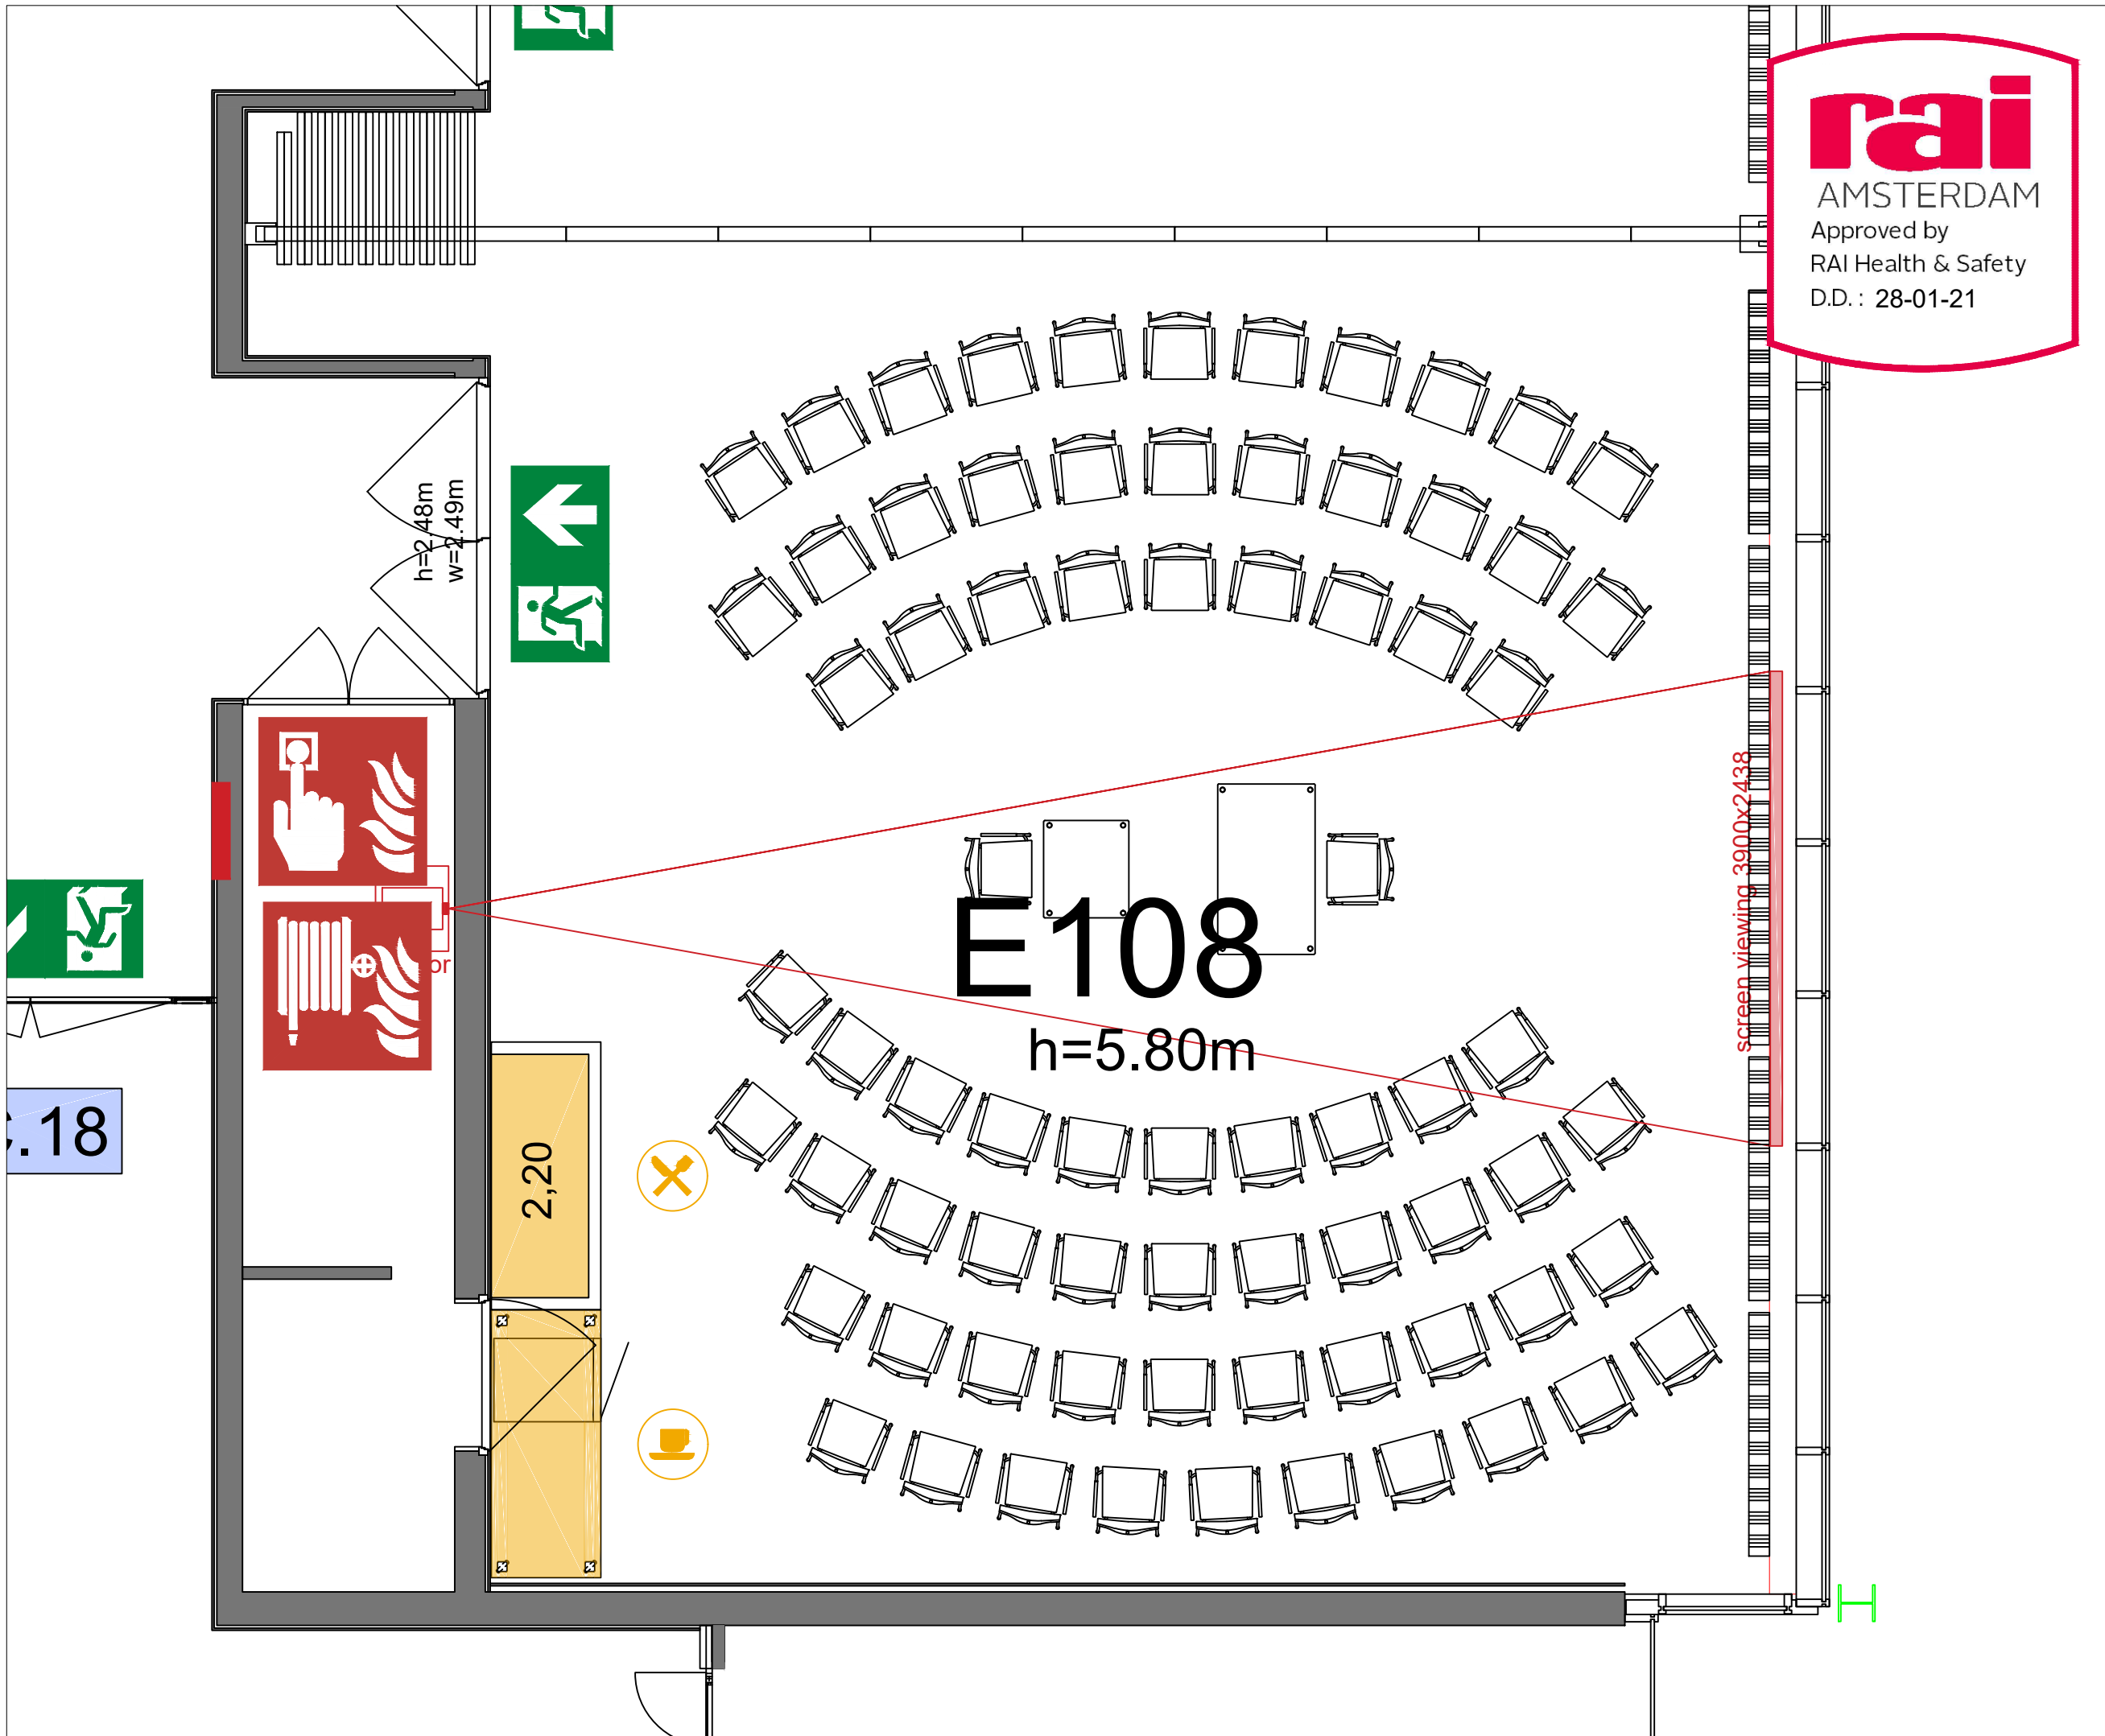

- Meubilair:
- 1 table (140 x 80 cm)
  - 1 table (80x80 cm)
  - 74 chairs

Virtual Tour

E108 - 17

Drawing Number 583  
 Date (dd-mm-yy) 03.03.2021  
 Scale A3 1:50  
 Drawn cadoffice@rai.nl  
 Changes / Omissions excepted