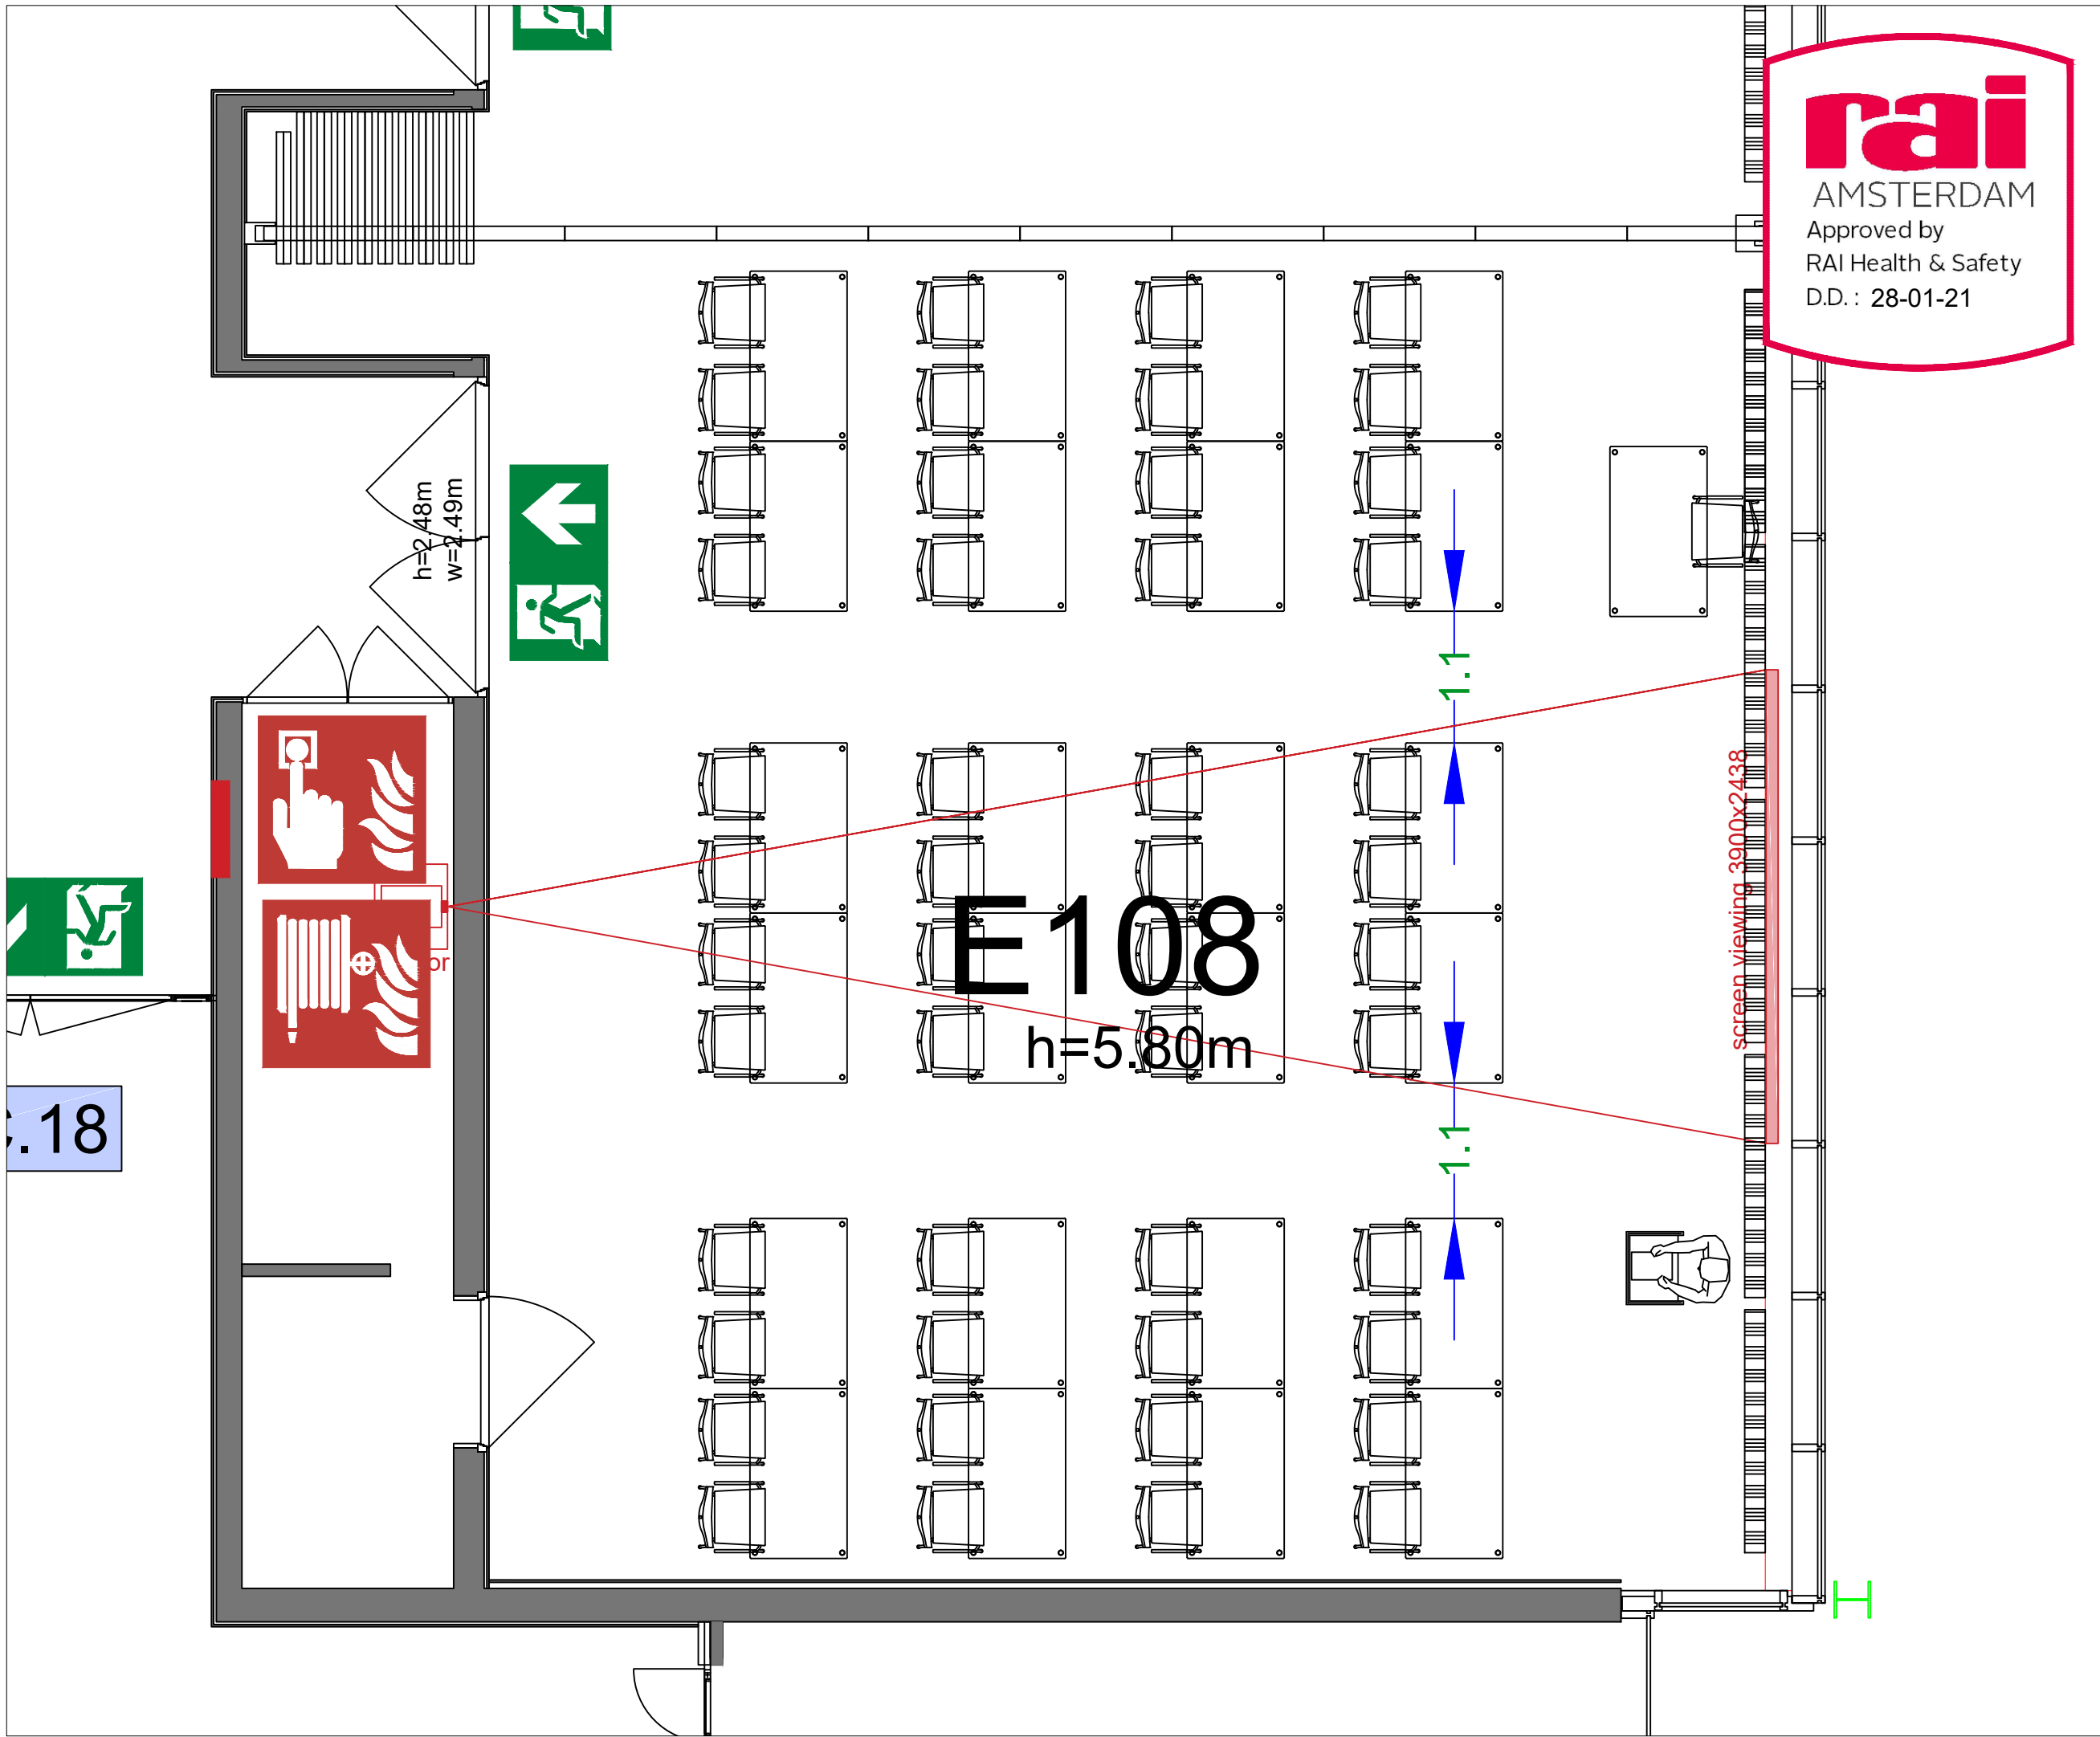

- Meubilair:**
- 20 tables (140 x 80 cm)
  - 2 tables(80x80 cm)
  - 30 chairs

Virtual Tour

E108 - 12

Drawing Number 583  
Date (dd-mm-yy) 03.03.2021  
Scale A3 1:50  
Drawn cadoffice@rai.nl  
Changes / Omissions excepted