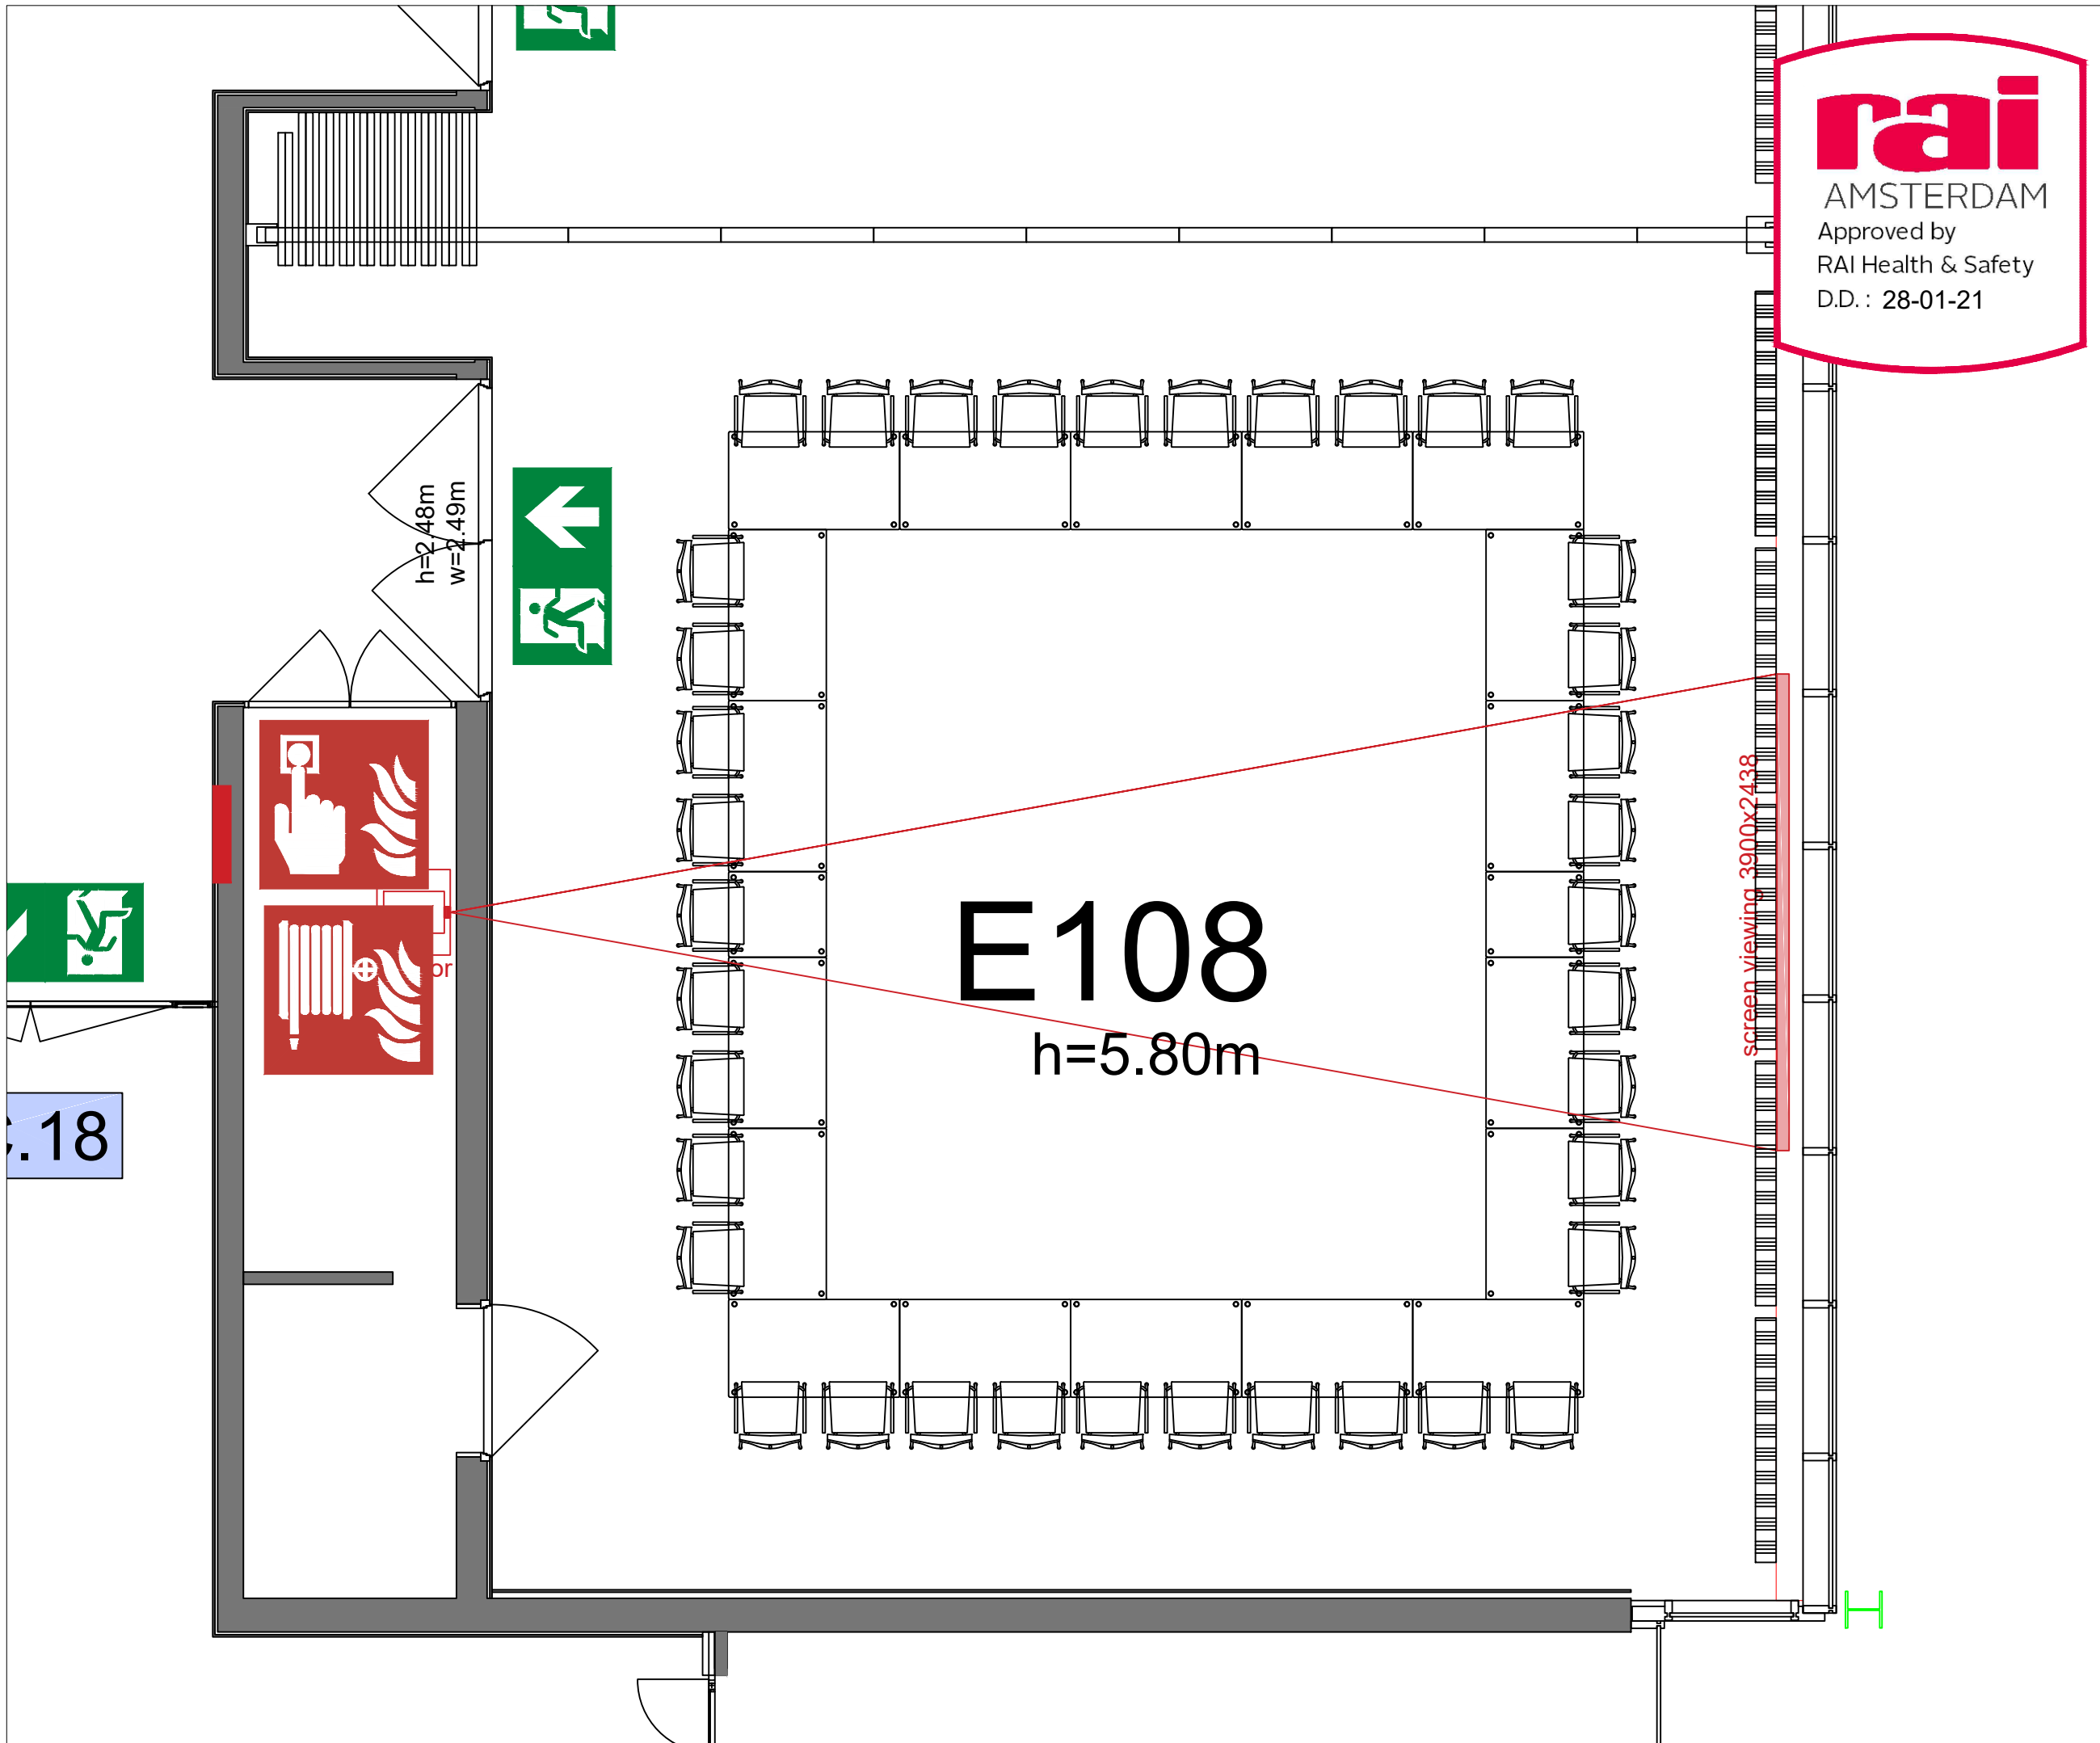

Meubilair:  
 - 10 tables (140 x 80 cm)  
 - 56 chairs

Virtual Tour

E108 - 09

Drawing Number 583  
 Date (dd-mm-yy) 03.03.2021  
 Scale A3 1:50  
 Drawn cadoffice@rai.nl  
 Changes / Omissions excepted

**Symbol Legend**