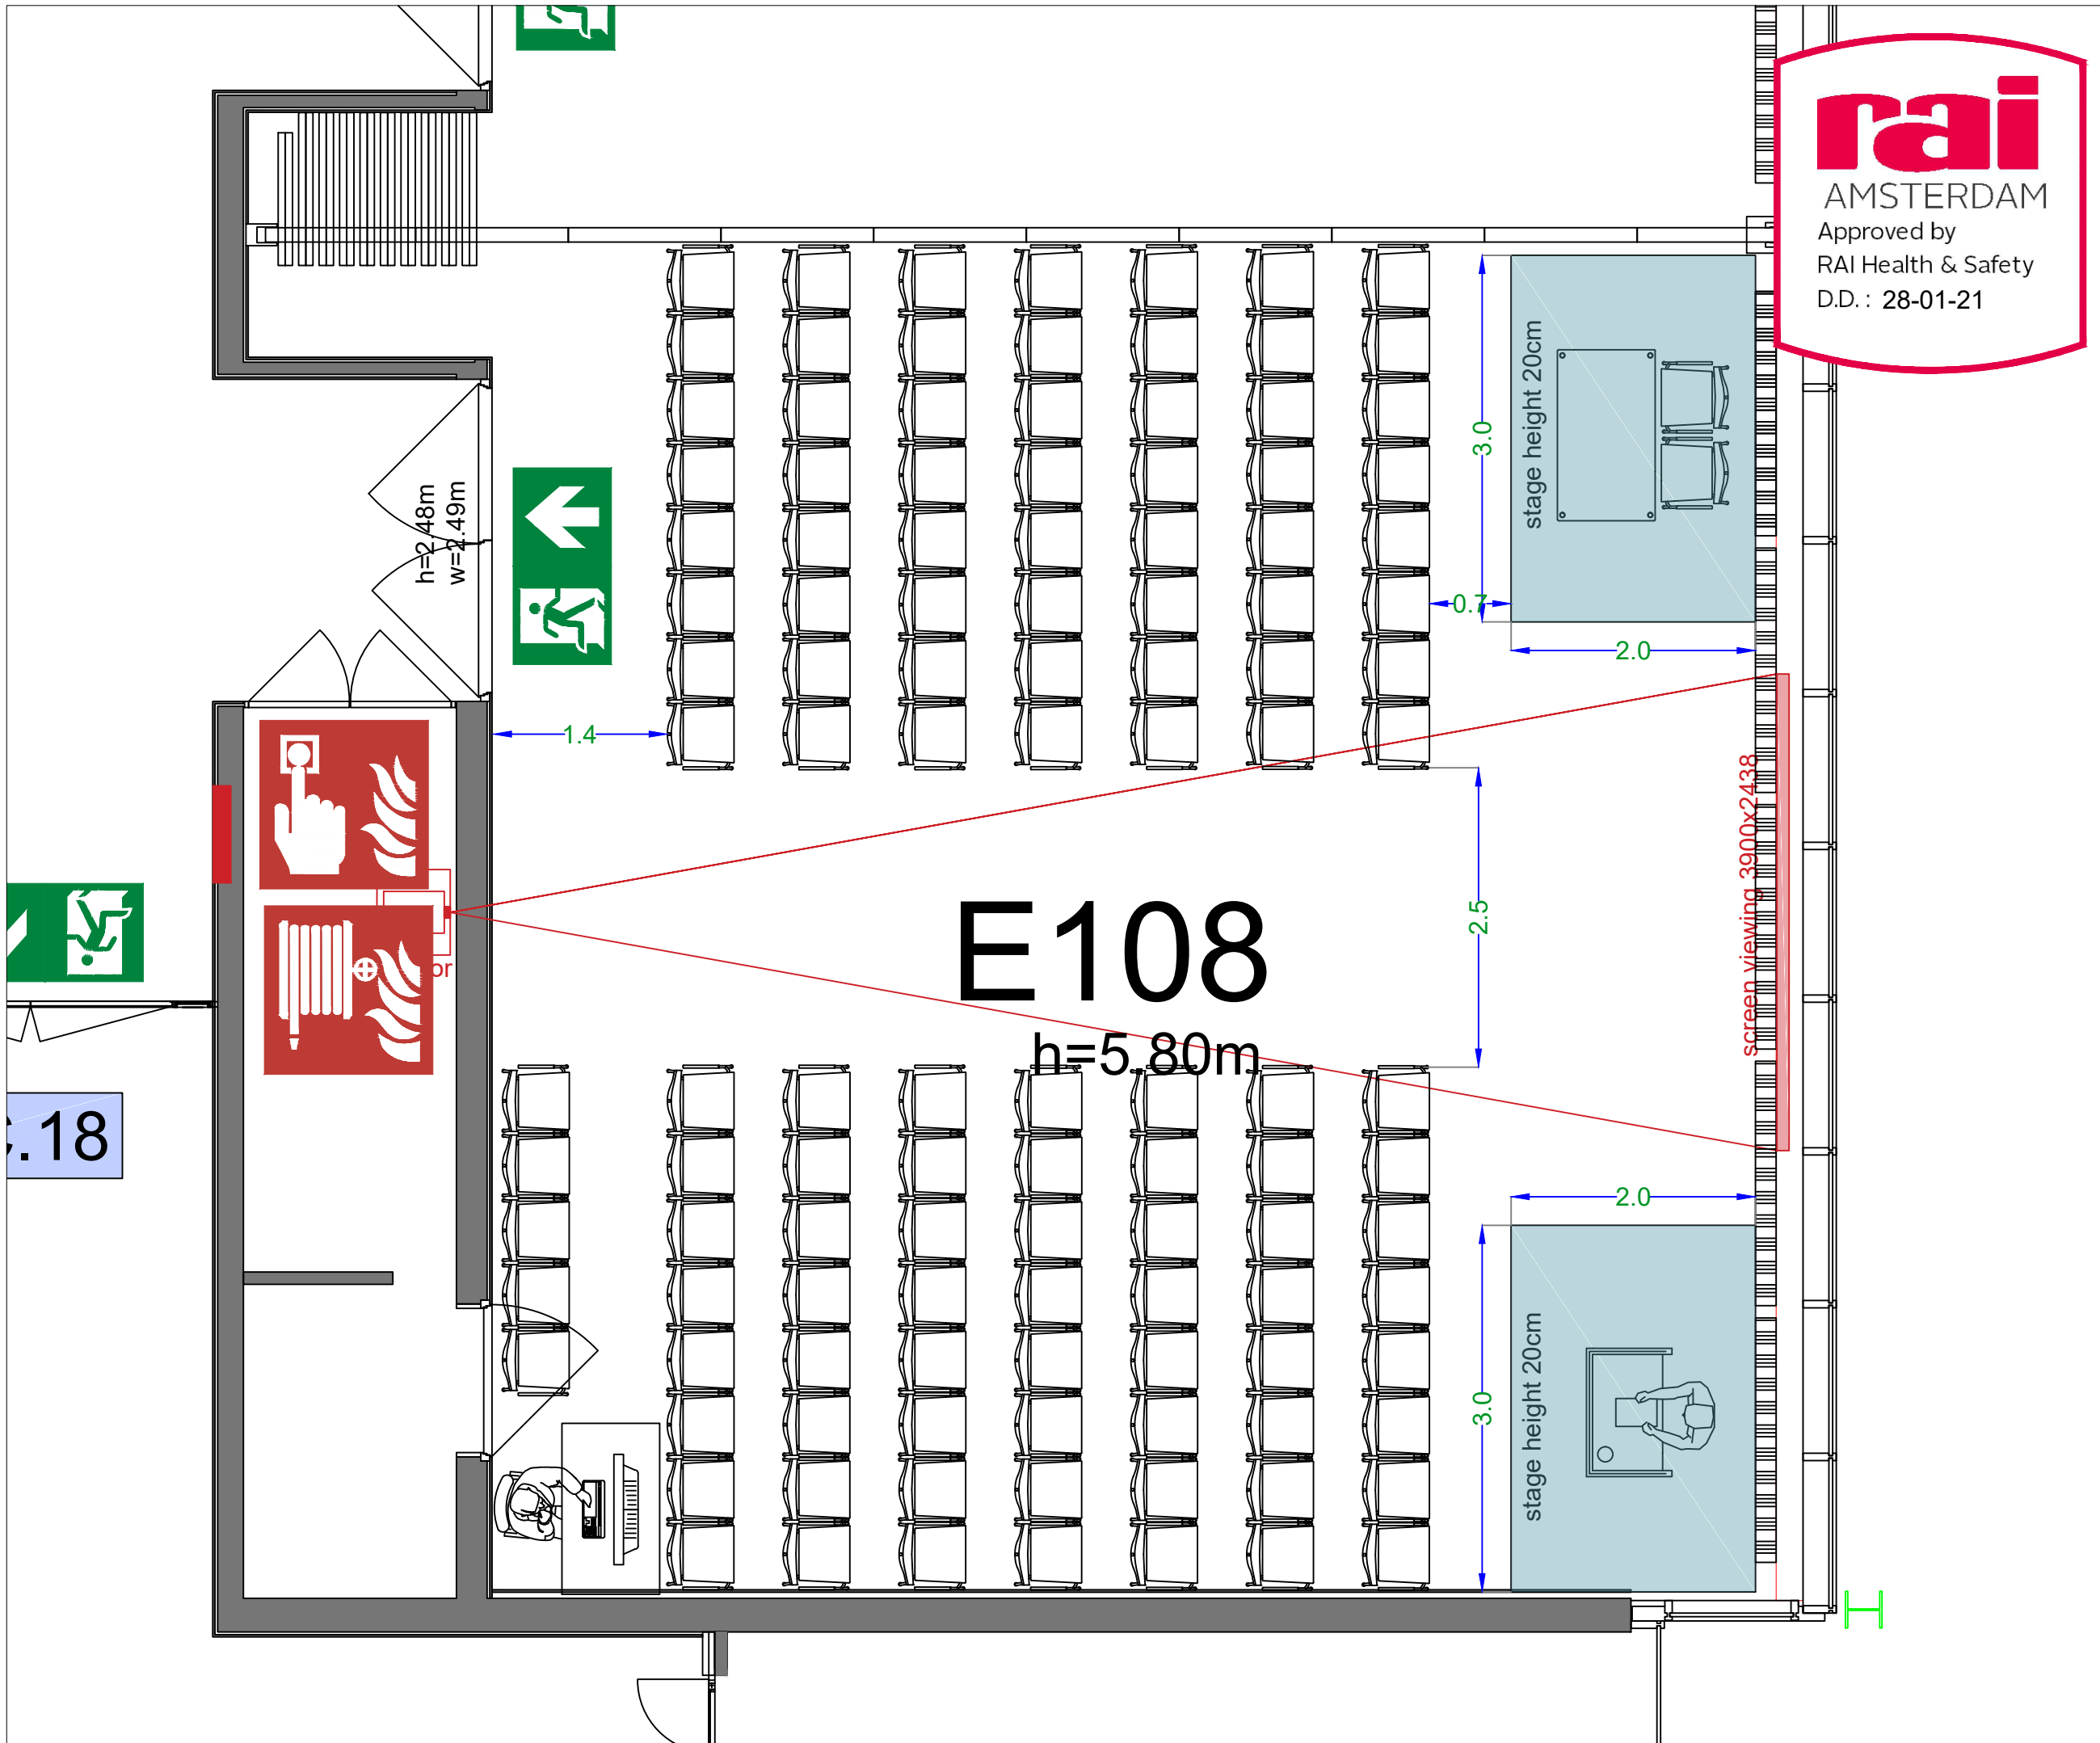

**Meubilair:**  
- 3 high tables  
- 88 chairs

**Virtual Tour**

E108 - 27

Drawing Number 583  
Date (dd-mm-yy) 03.03.2021  
Scale A3 1:50  
Drawn cadoffice@rai.nl  
Changes / Omissions excepted

**Symbol Legend**