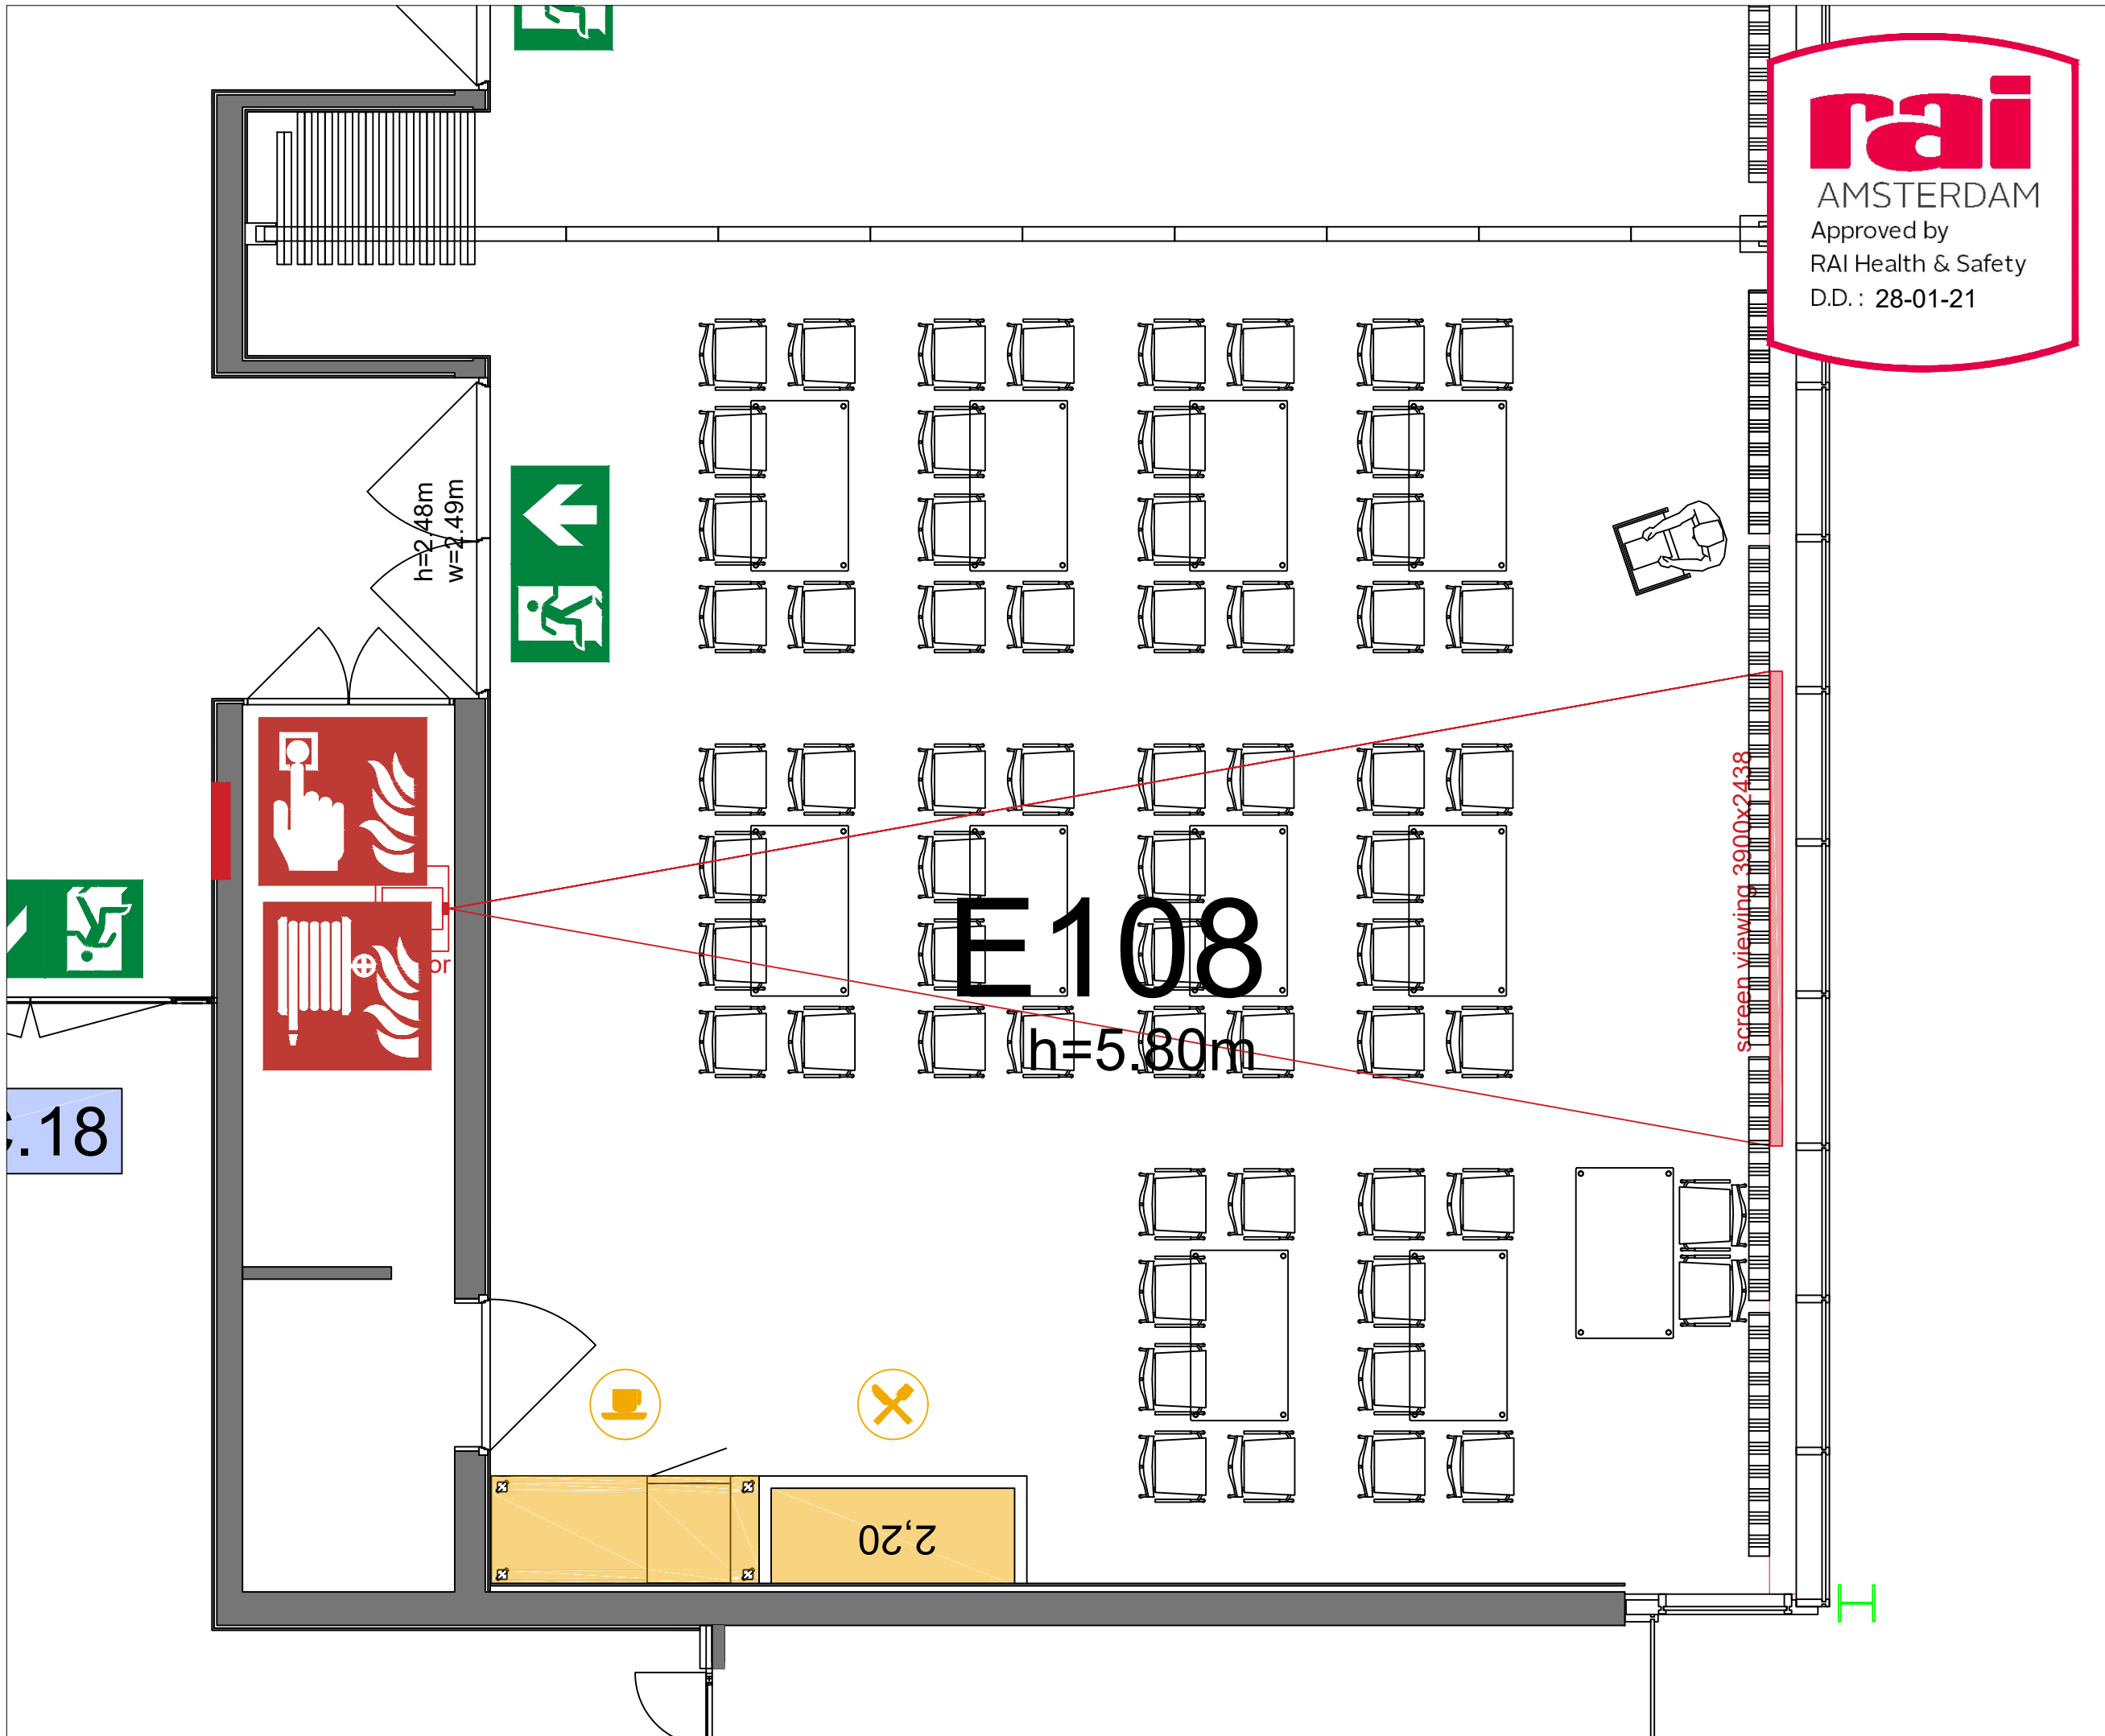

Meubilair:  
 - 12 tables (140 x 80 cm)  
 - 68 chairs

Virtual Tour

E108 - 07

Drawing Number 583  
 Date (dd-mm-yy) 03.03.2021  
 Scale A3 1:50  
 Drawn cadoffice@rai.nl  
 Changes / Omissions excepted

**Symbol Legend**