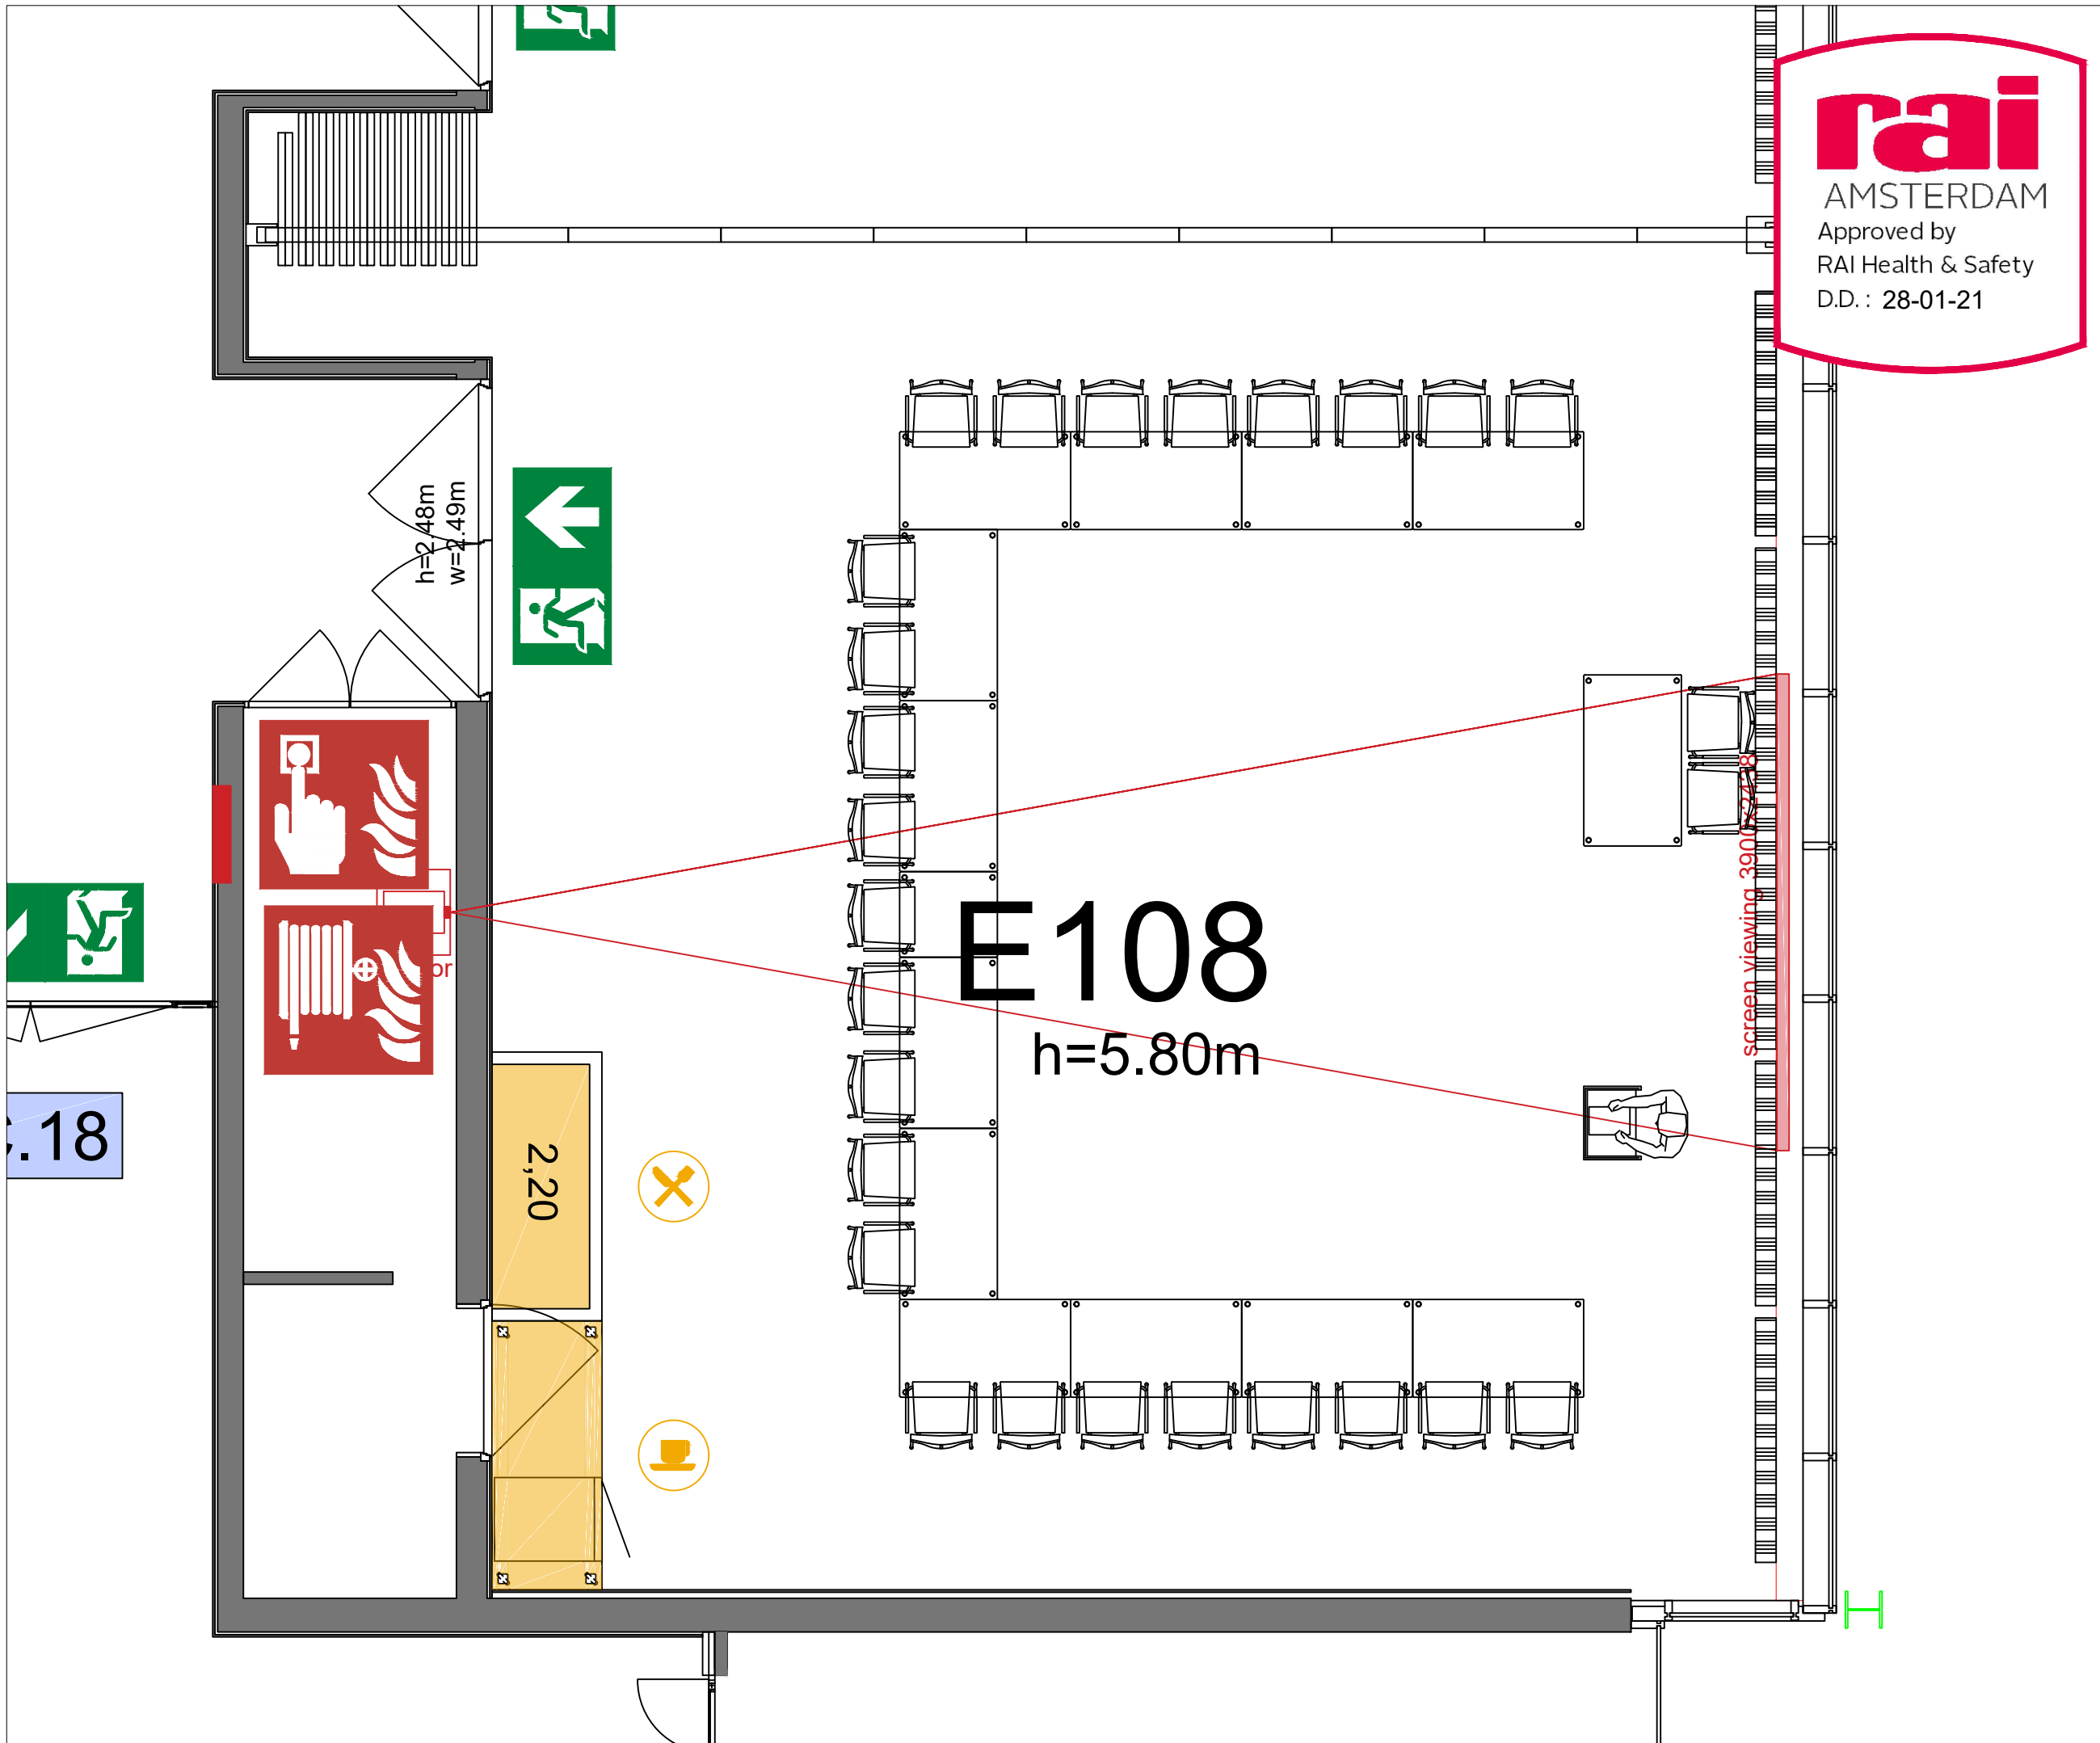

**Meubilair:**

- 13 tables (140 x 80 cm)
- 2 tables (80x80 cm)
- 27 chairs

**Virtual Tour**

E108 - 31

Drawing Number 583  
Date (dd-mm-yy) 03.03.2021  
Scale A3 1:50  
Drawn cadoffice@rai.nl  
Changes / Omissions excepted