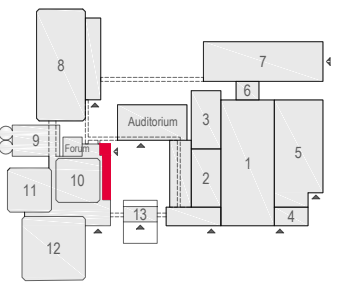

Meubilair:

- 1 table (140 x 80 cm)
- 1 table (80x80 cm)
- 42 chairs

Virtual Tour

E106 - 16

Drawing Number 578
 Date (dd-mm-yy) 24.02.2021
 Scale A3 1:50
 Drawn cadoffice@rai.nl
 Changes / Omissions excepted

Meubilair:

- 1 table (140 x 80 cm)
- 1 table (80 x 80 cm)
- 40 chairs

Virtual Tour

E106 - 17

Drawing Number 578
 Date (dd-mm-yy) 24.02.2021
 Scale A3 1:50
 Drawn cadoffice@rai.nl
 Changes / Omissions excepted

- Meubilair:**
- 1 table (140 x 80 cm)
 - 1 table (80x80 cm)
 - 35 chairs
- Virtual Tour**

E106 - 18

rai
AMSTERDAM

Drawing Number 578
Date (dd-mm-yy) 24.02.2021
Scale A3 1:50
Drawn cadoffice@rai.nl
Changes / Omissions excepted