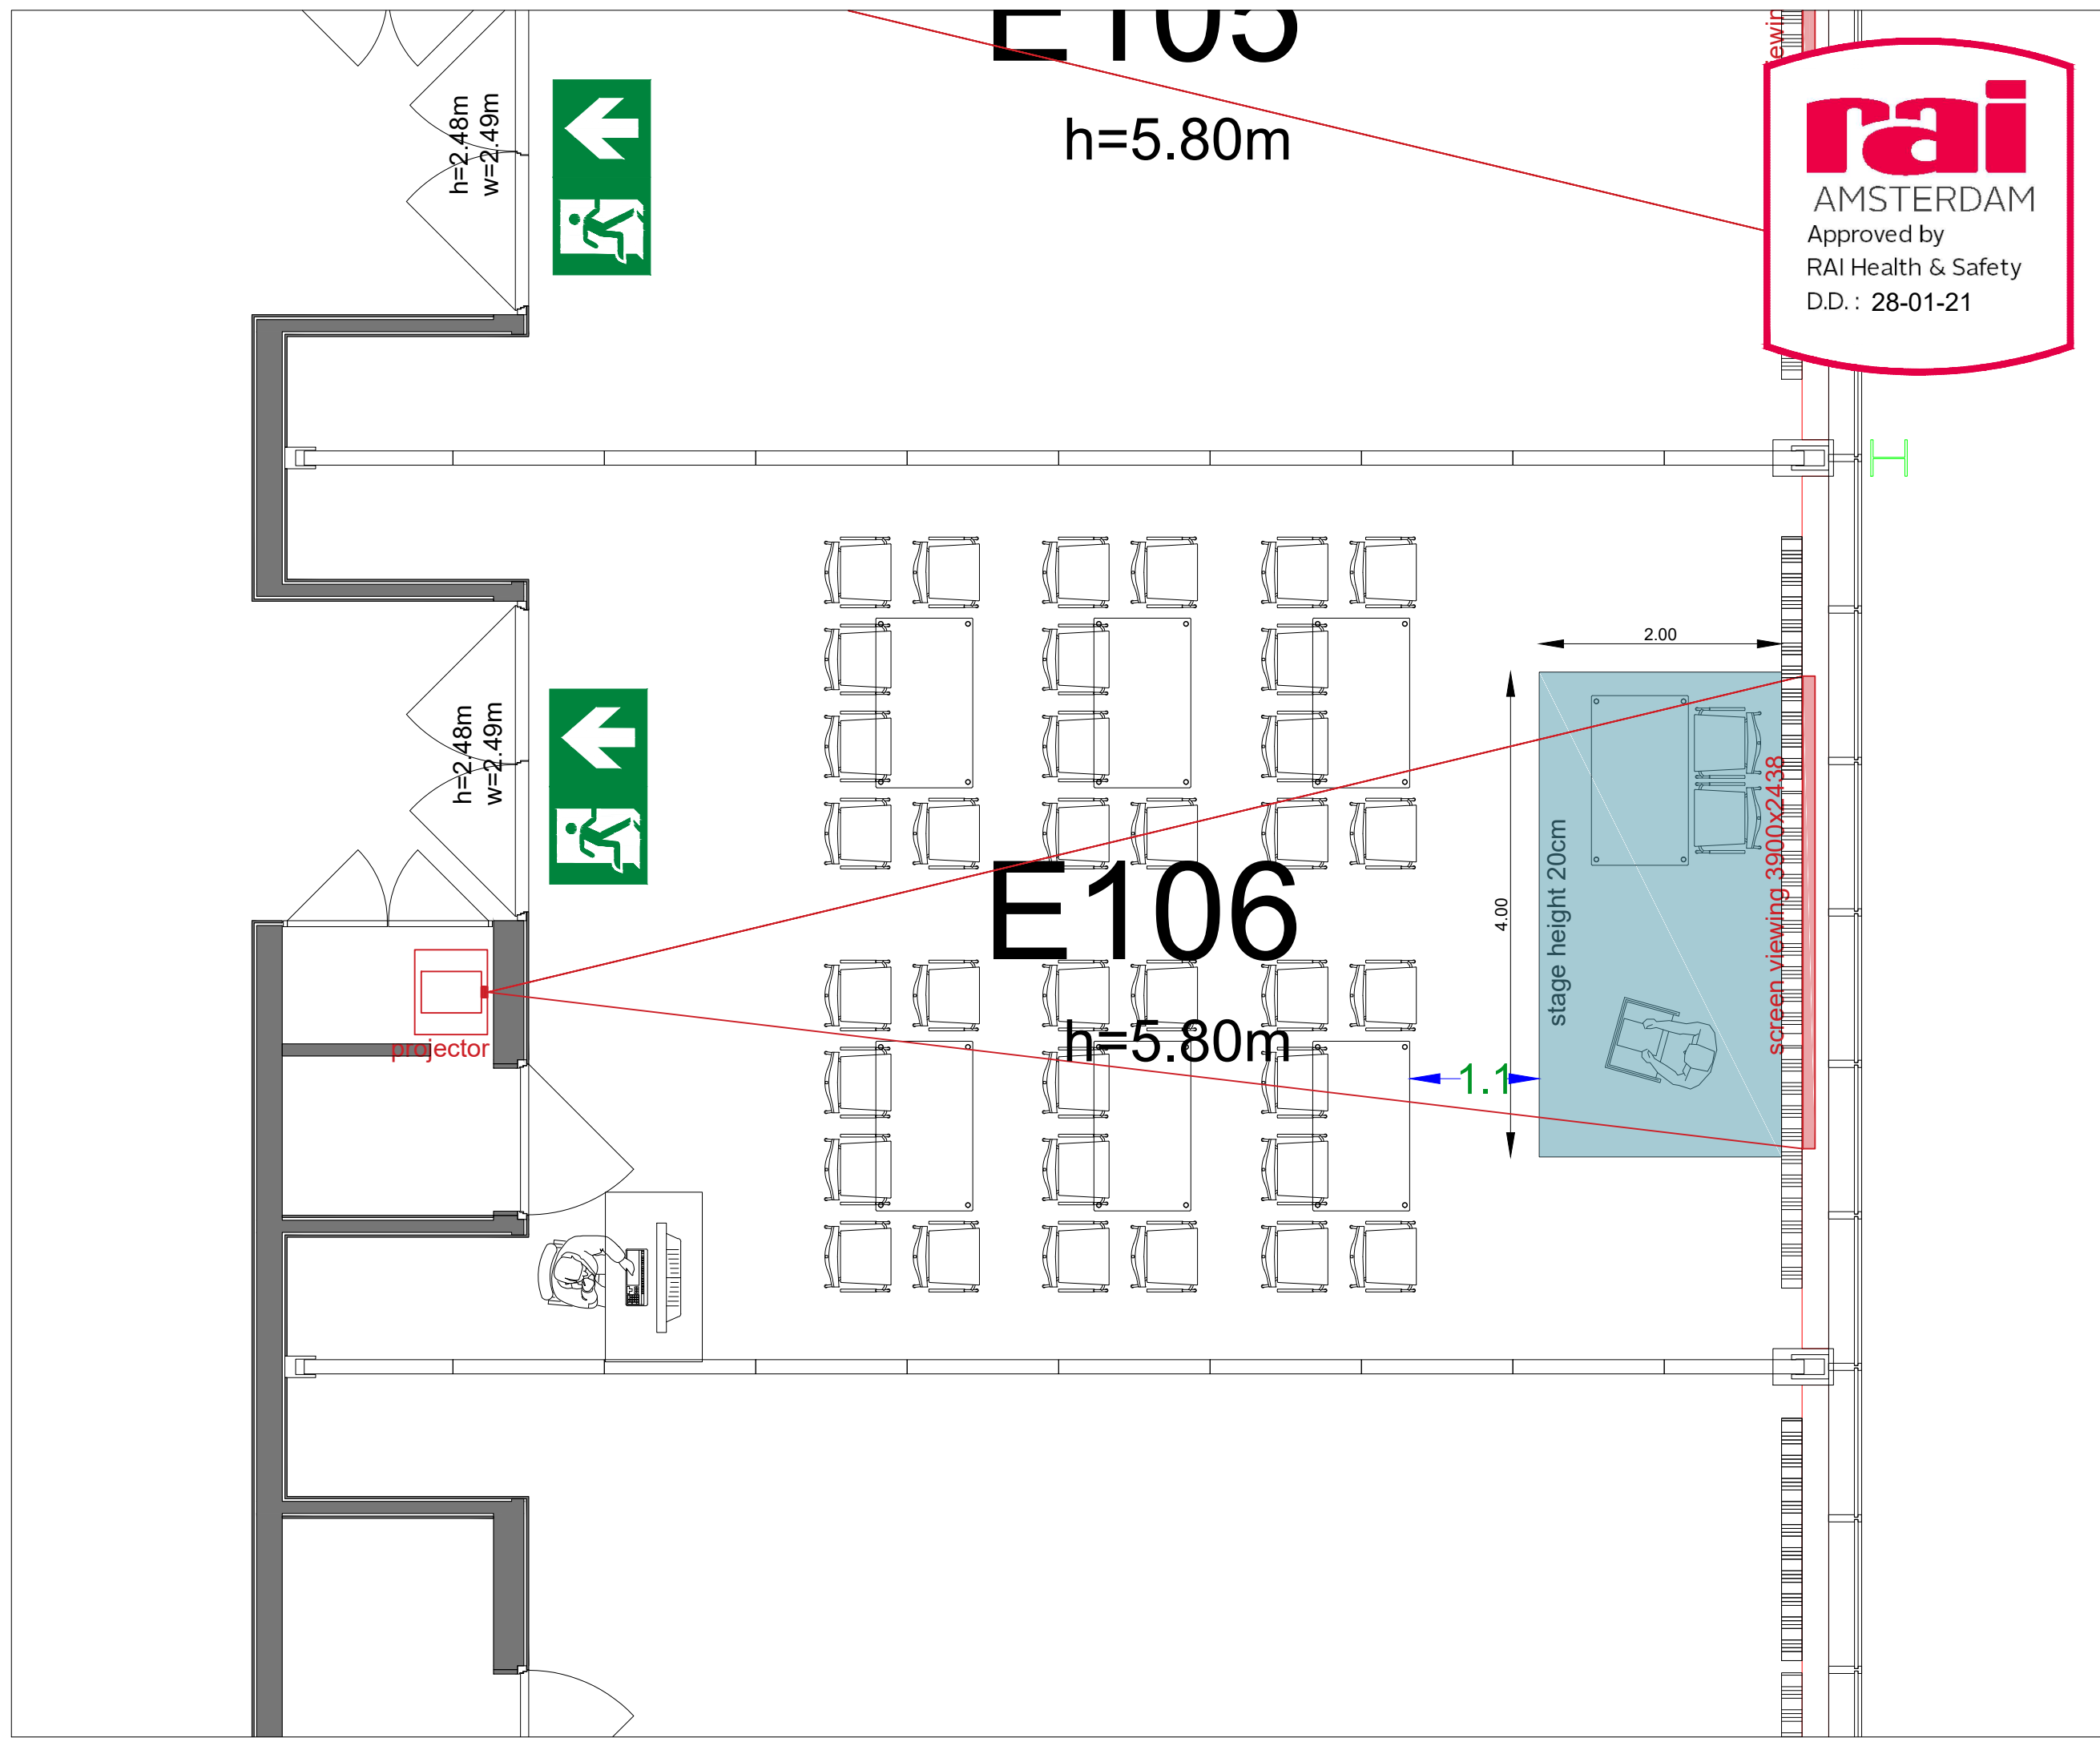

Meubilair:
- 8 tables (140 x 80 cm)
- 38 chairs

Virtual Tour

E106 - 08

rai
AMSTERDAM

Drawing Number 578
Date (dd-mm-yy) 24.02.2021
Scale A3 1:50
Drawn cadoffice@rai.nl
Changes / Omissions excepted

Symbol Legend