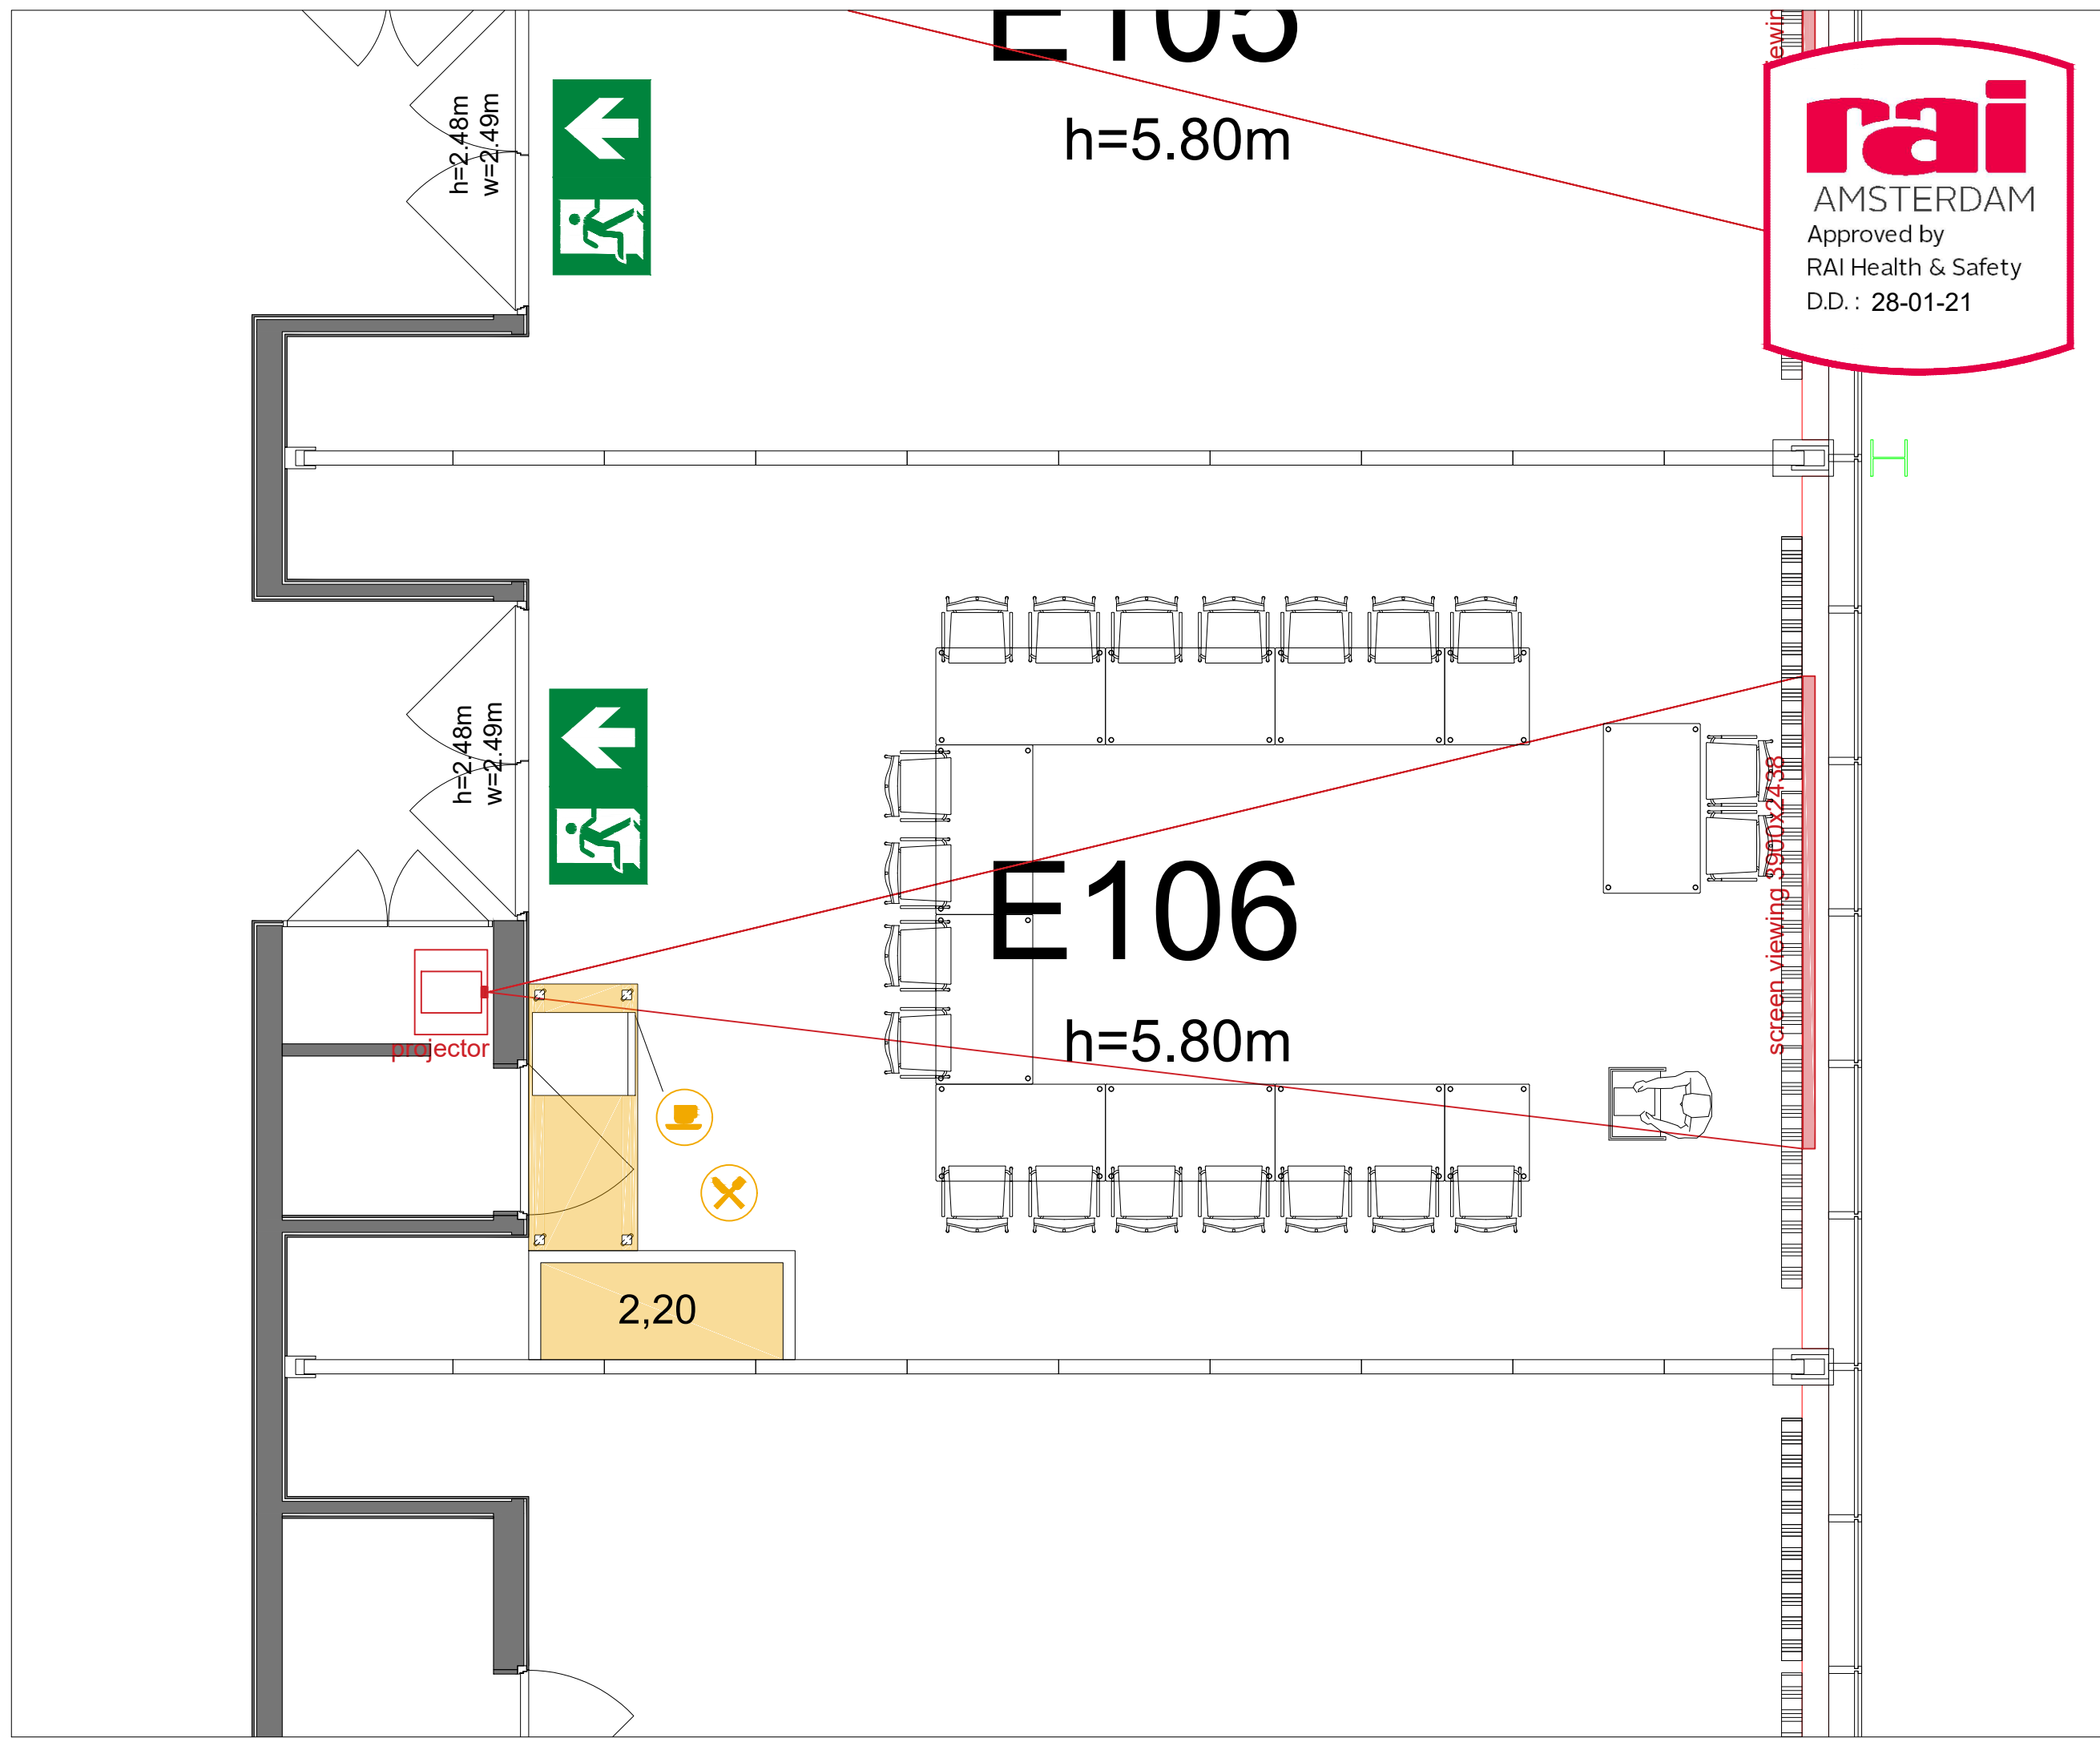

- Meubilair:**
- 11 tables (140 x 80 cm)
 - 2 tables (80x80 cm)
 - 24 chairs

[Virtual Tour](#)

E106 - 30

rai
AMSTERDAM

Drawing Number 578
Date (dd-mm-yy) 24.02.2021
Scale A3 1:50
Drawn cadoffice@rai.nl
Changes / Omissions excepted

- Meubilair:**
- 9 tables (140 x 80 cm)
 - 2 tables (80x80 cm)
 - 20 chairs

Virtual Tour

E106 - 31

Drawing Number 578
 Date (dd-mm-yy) 24.02.2021
 Scale A3 1:50
 Drawn cadoffice@rai.nl
 Changes / Omissions excepted

- Meubilair:**
- 9 tables (140 x 80 cm)
 - 2 tables (80x80 cm)
 - 20 chairs

Virtual Tour

E106 - 32

Drawing Number 578
 Date (dd-mm-yy) 24.02.2021
 Scale A3 1:50
 Drawn cadoffice@rai.nl
 Changes / Omissions excepted