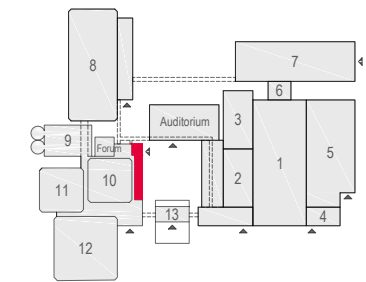

E106 - 01

Drawing Number 578
Date (dd-mm-yy) 24.02.2021
Scale A3 1:50
Drawn cadoffice@rai.nl
Changes / Omissions excepted