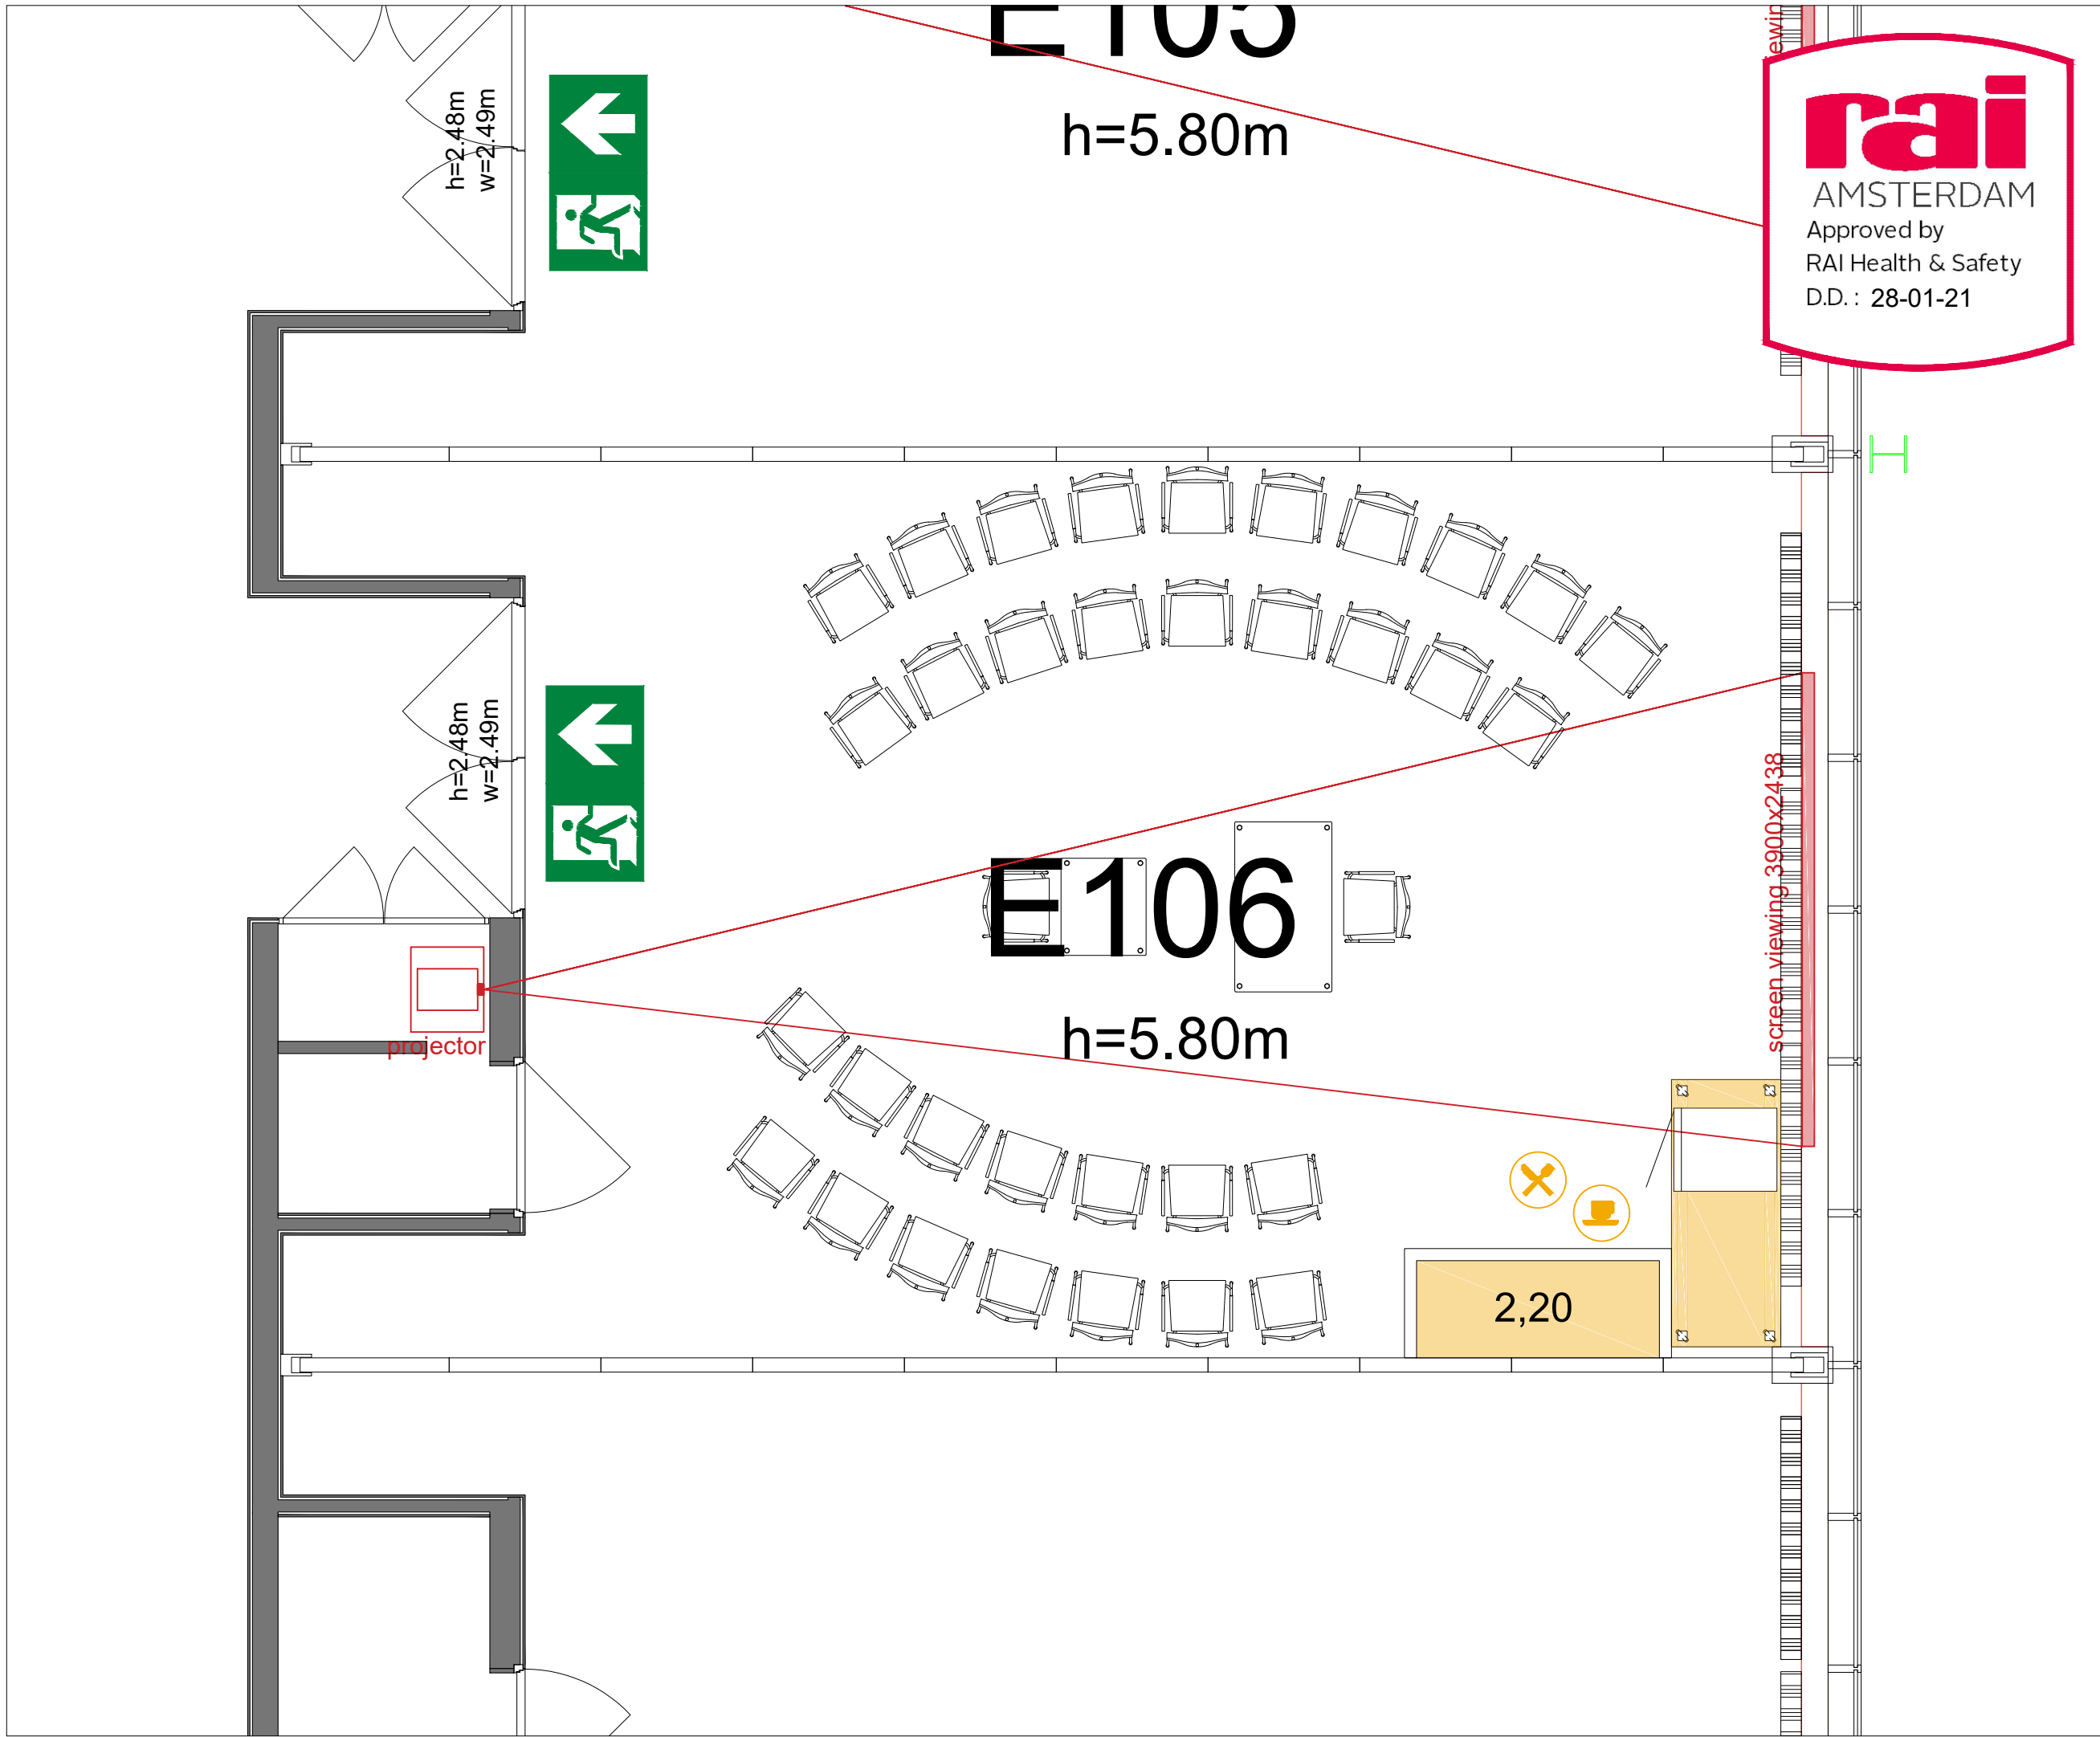

Meubilair:

- 1 table (140 x 80 cm)
- 1 table (80 x 80 cm)
- 40 chairs

Virtual Tour

E106 - 17

Drawing Number 578
 Date (dd-mm-yy) 24.02.2021
 Scale A3 1:50
 Drawn cadoffice@rai.nl
 Changes / Omissions excepted

- Meubilair:**
- 1 table (140 x 80 cm)
 - 1 table (80x80 cm)
 - 35 chairs
- Virtual Tour**

E106 - 18

rai
AMSTERDAM

Drawing Number 578
Date (dd-mm-yy) 24.02.2021
Scale A3 1:50
Drawn cadoffice@rai.nl
Changes / Omissions excepted