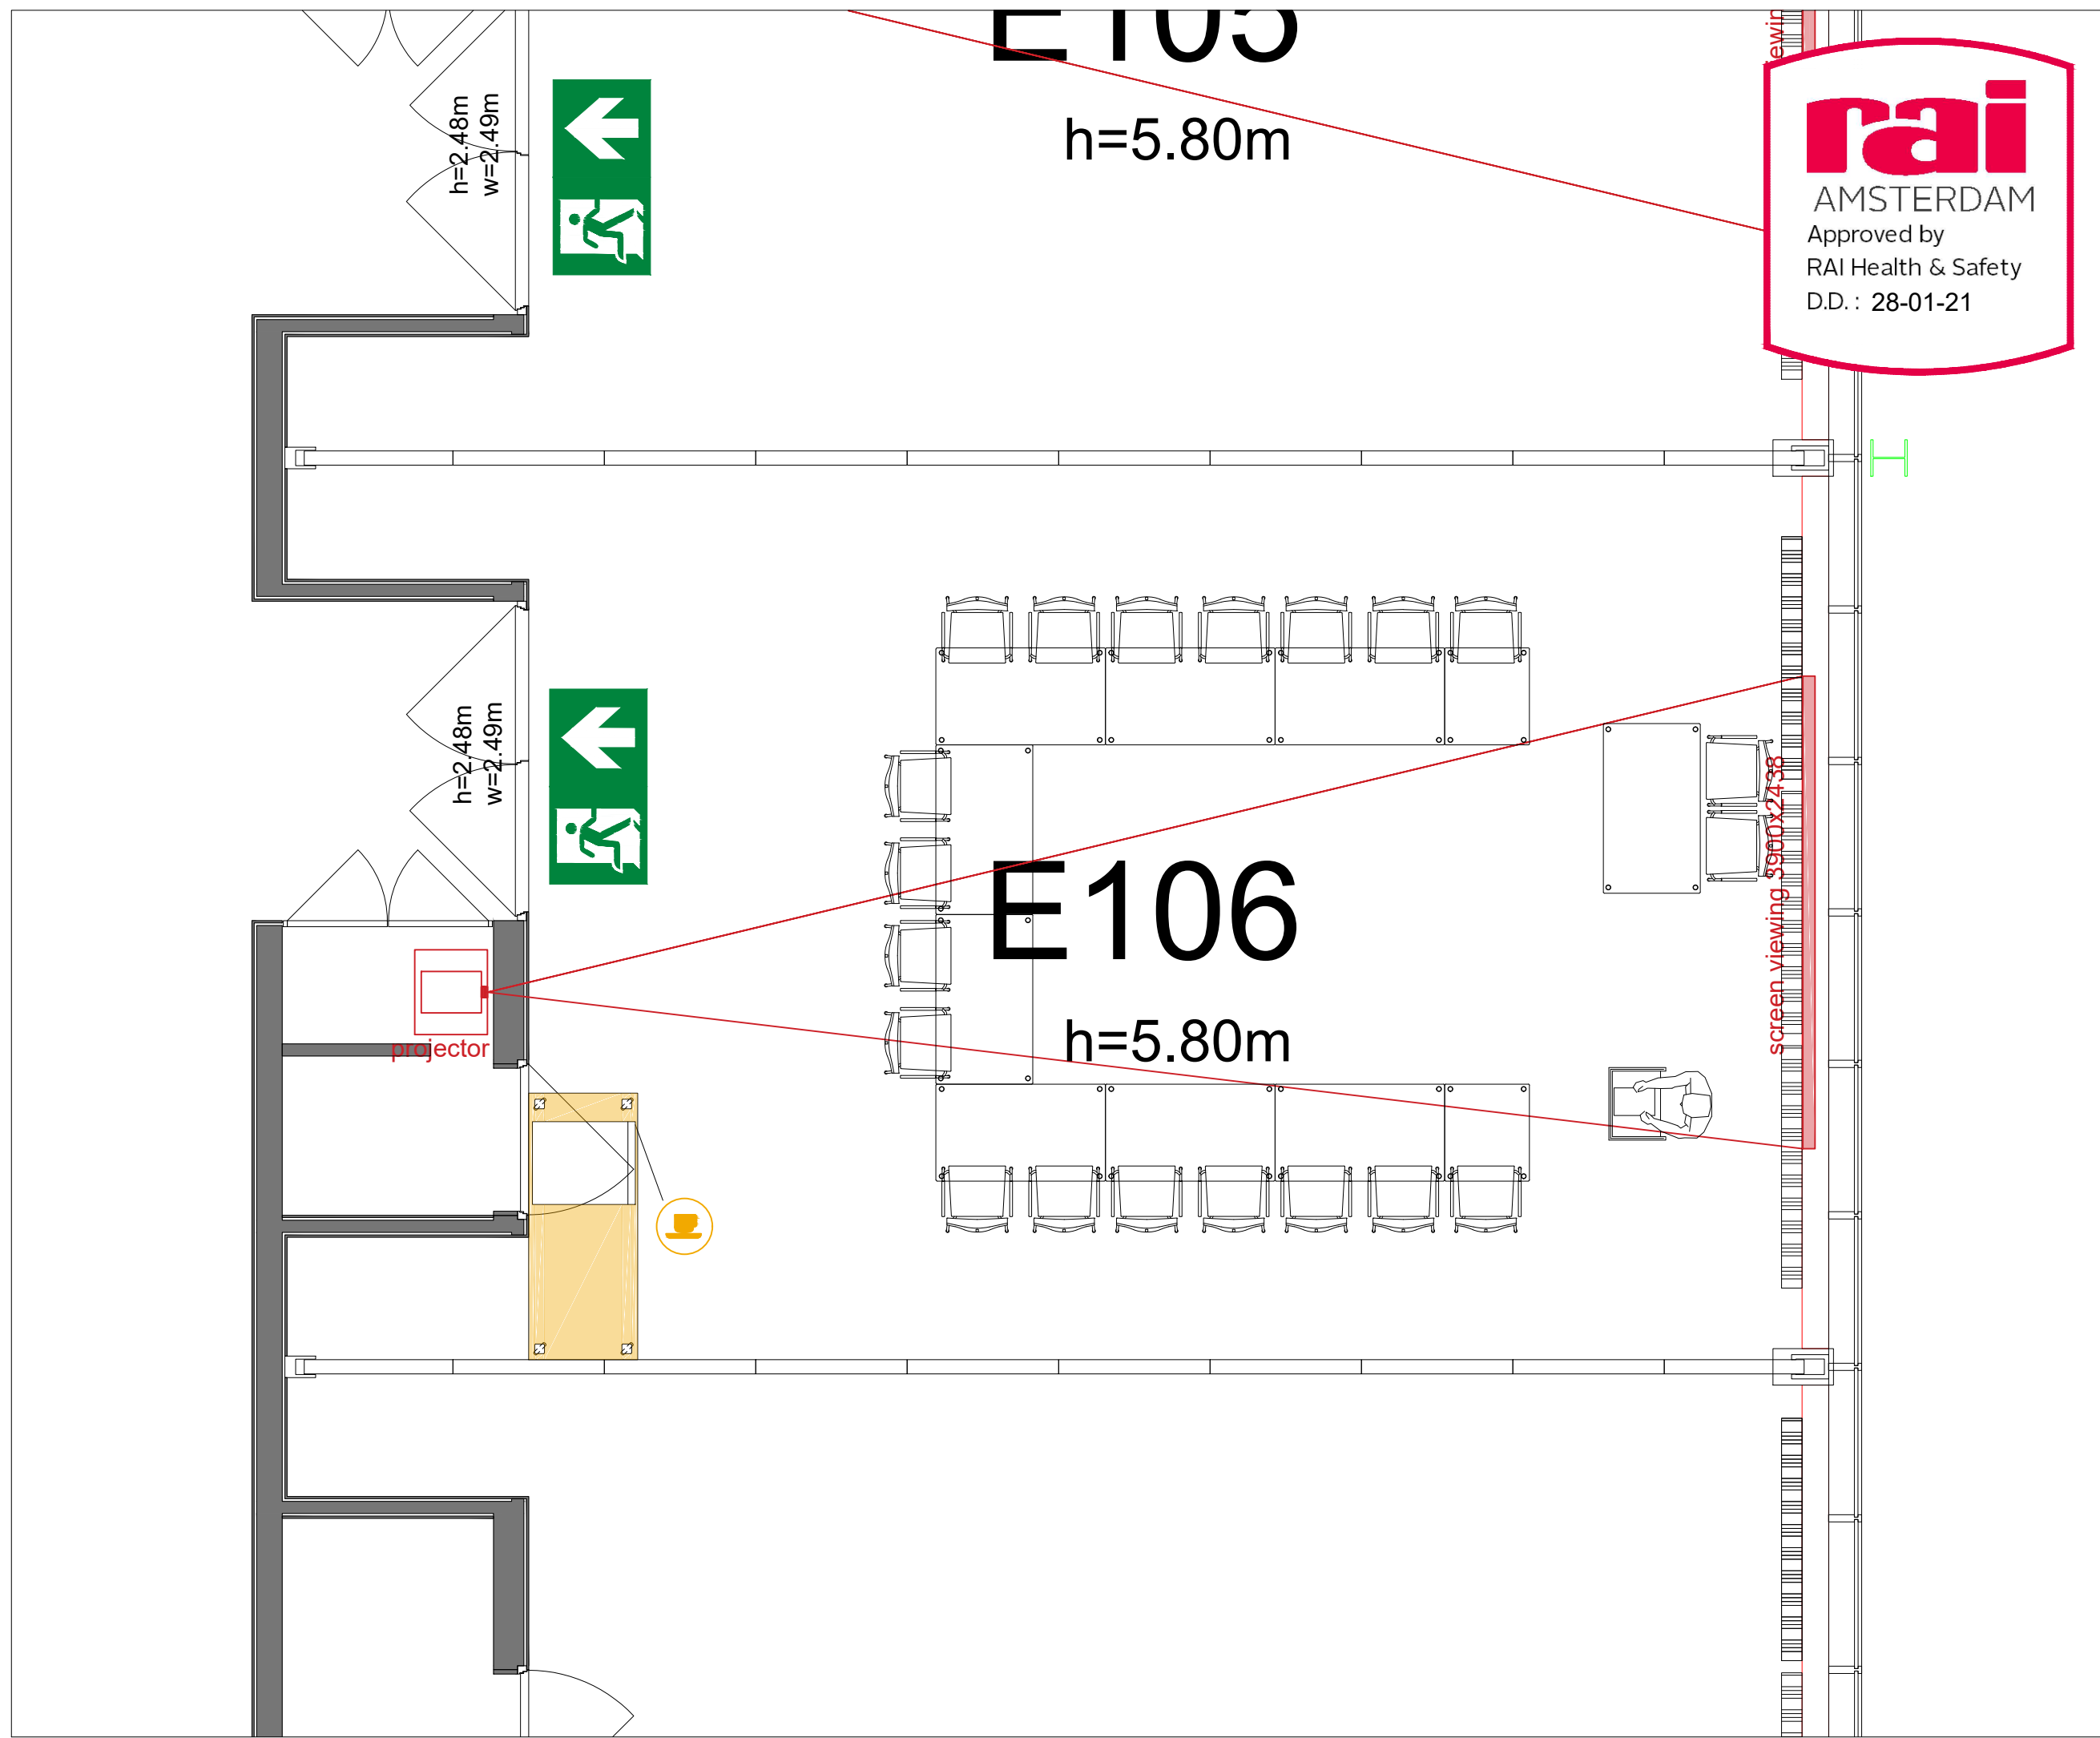

- Meubilair:**
- 11 tables (140 x 80 cm)
 - 2 tables (80x80 cm)
 - 24 chairs

[Virtual Tour](#)

E106 - 30

rai
AMSTERDAM

Drawing Number 578
Date (dd-mm-yy) 24.02.2021
Scale A3 1:50
Drawn cadoffice@rai.nl
Changes / Omissions excepted

- Meubilair:**
- 9 tables (140 x 80 cm)
 - 2 tables (80x80 cm)
 - 20 chairs

Virtual Tour

E106 - 31

Drawing Number 578
 Date (dd-mm-yy) 24.02.2021
 Scale A3 1:50
 Drawn cadoffice@rai.nl
 Changes / Omissions excepted