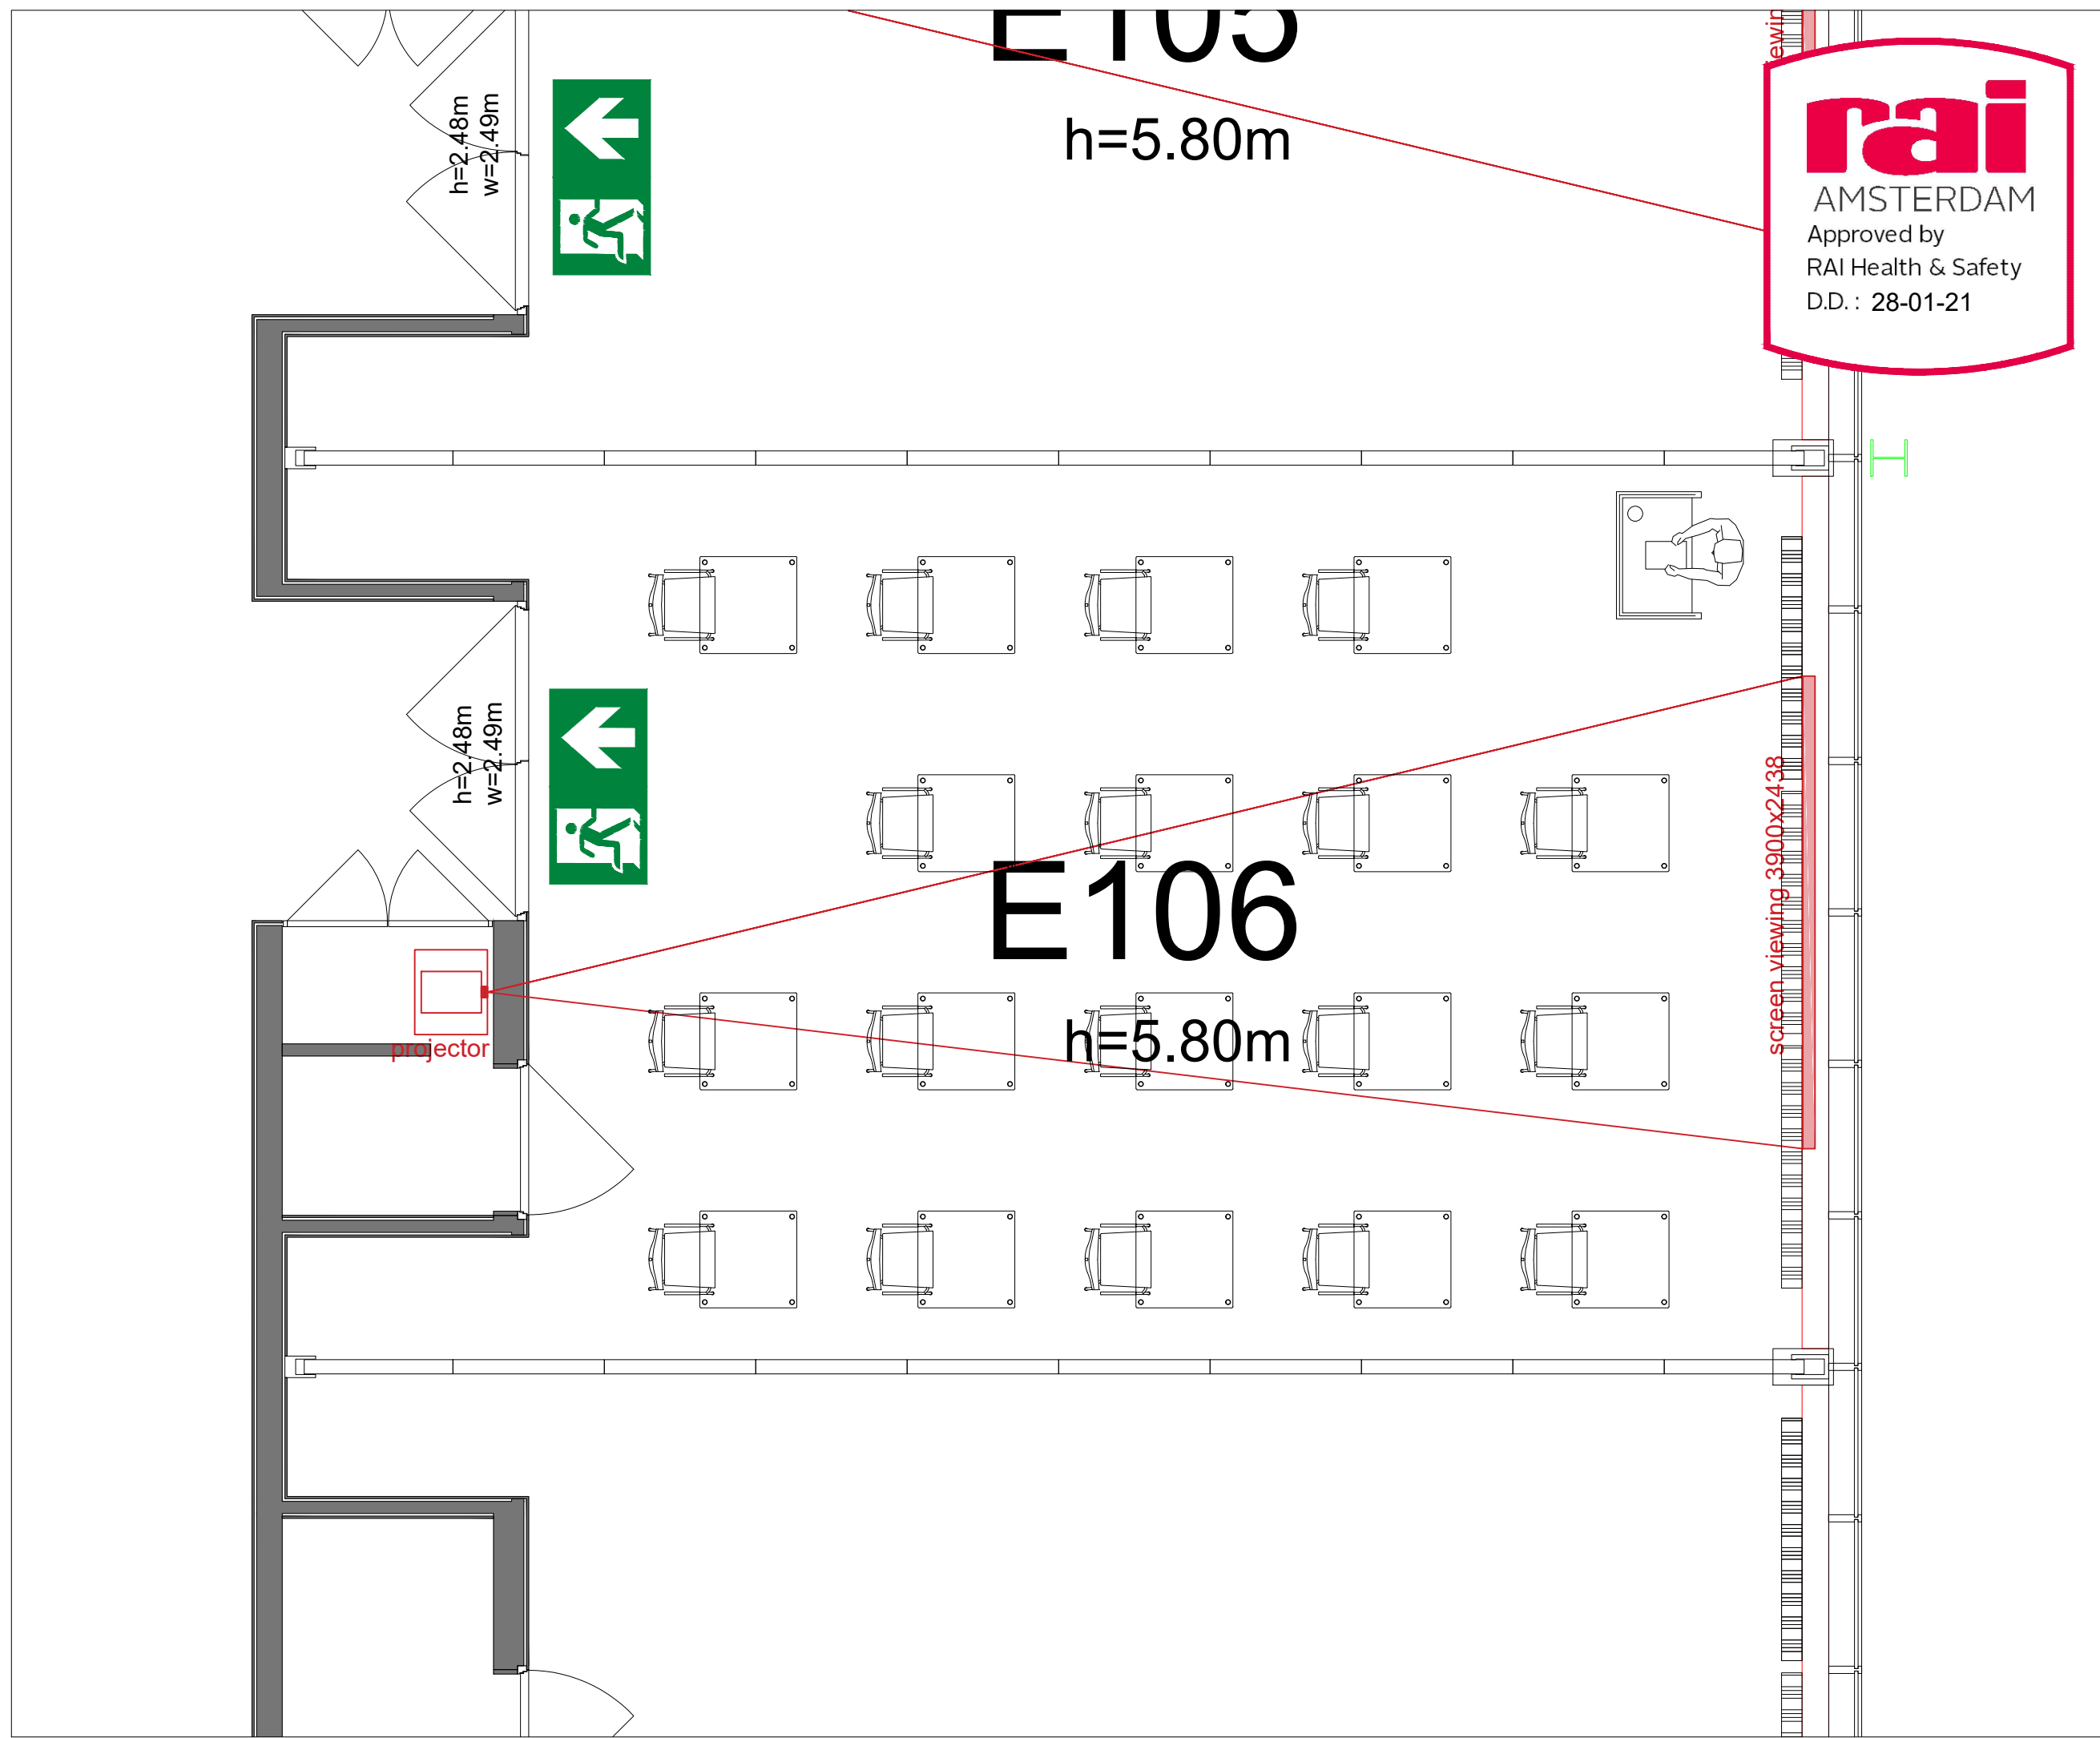

Meubilair:

- 1 table (140 x 80 cm)
- 1 table (80 x 80 cm)
- 40 chairs

Virtual Tour

E106 - 17

Drawing Number 578
 Date (dd-mm-yy) 24.02.2021
 Scale A3 1:50
 Drawn cadoffice@rai.nl
 Changes / Omissions excepted

- Meubilair:**
- 1 table (140 x 80 cm)
 - 1 table (80x80 cm)
 - 35 chairs
- Virtual Tour**

E106 - 18

rai
AMSTERDAM

Drawing Number 578
Date (dd-mm-yy) 24.02.2021
Scale A3 1:50
Drawn cadoffice@rai.nl
Changes / Omissions excepted