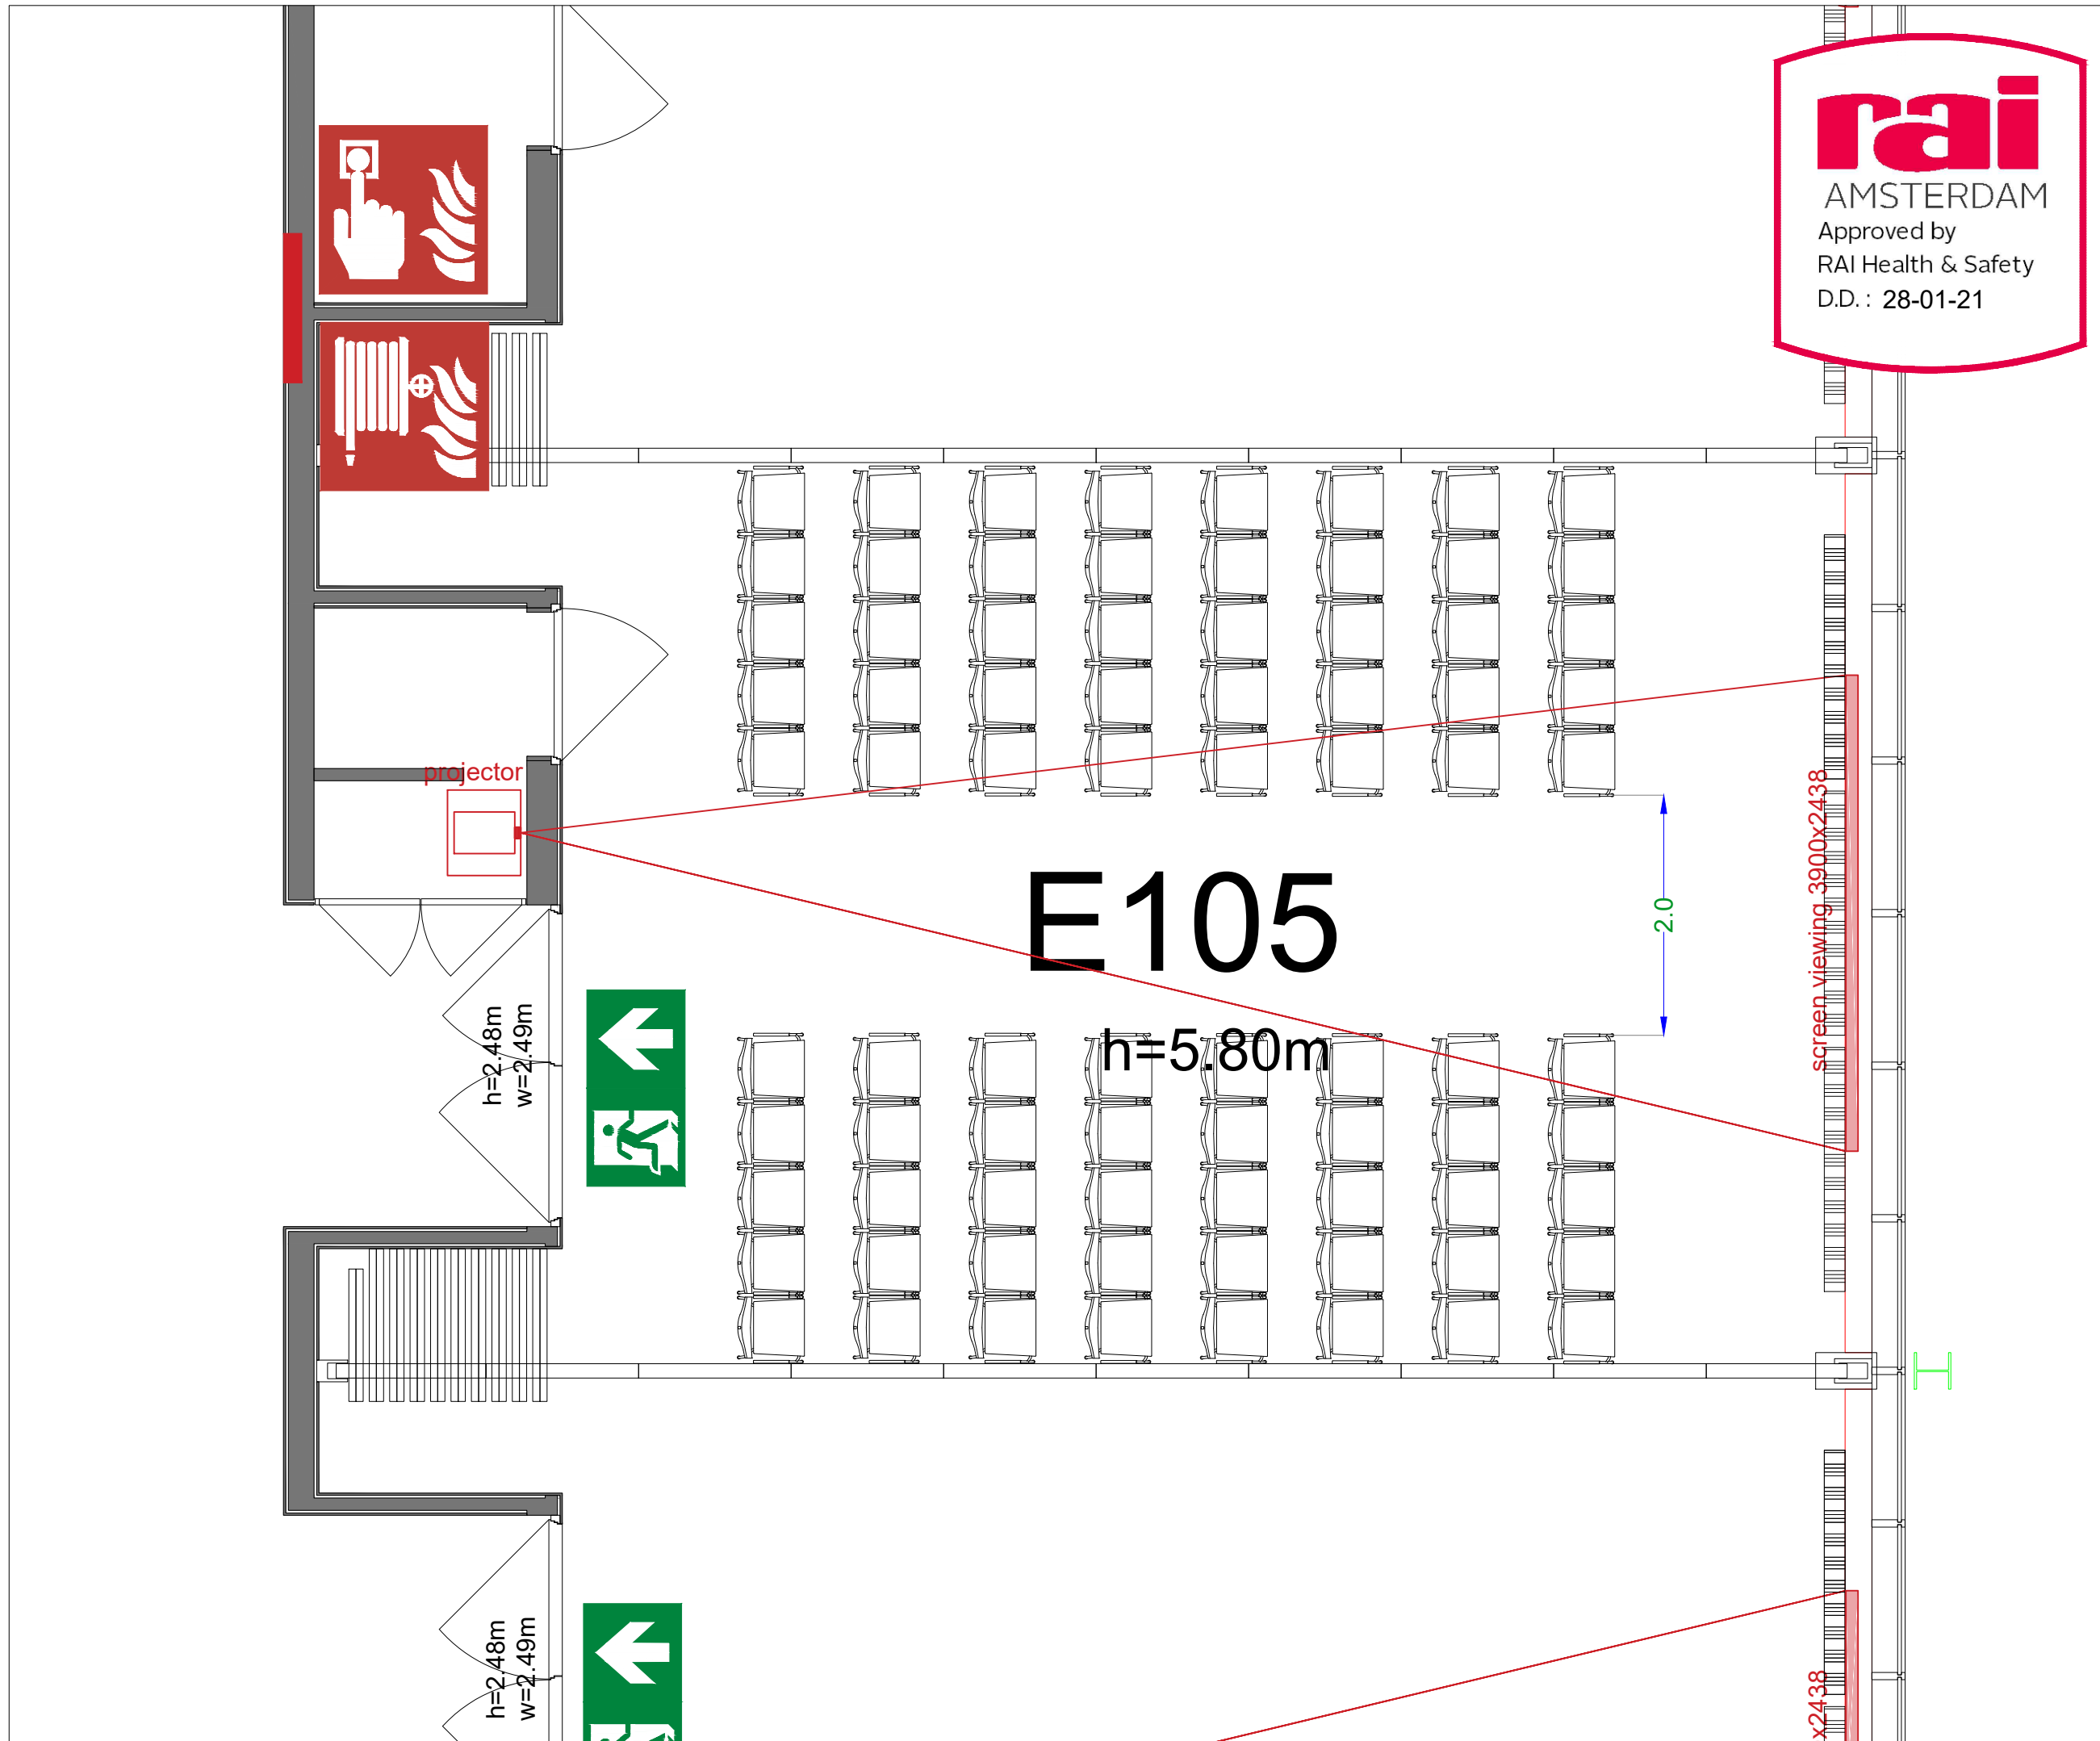

**Meubilair:**  
 - 5 tables (190 cm)  
 - 50 chairs

Virtual Tour

E105 - 24

Drawing Number 574  
 Date (dd-mm-yy) 19.02.2021  
 Scale A3 1:50  
 Drawn cadoffice@rai.nl  
 Changes / Omissions excepted

**Symbol Legend**