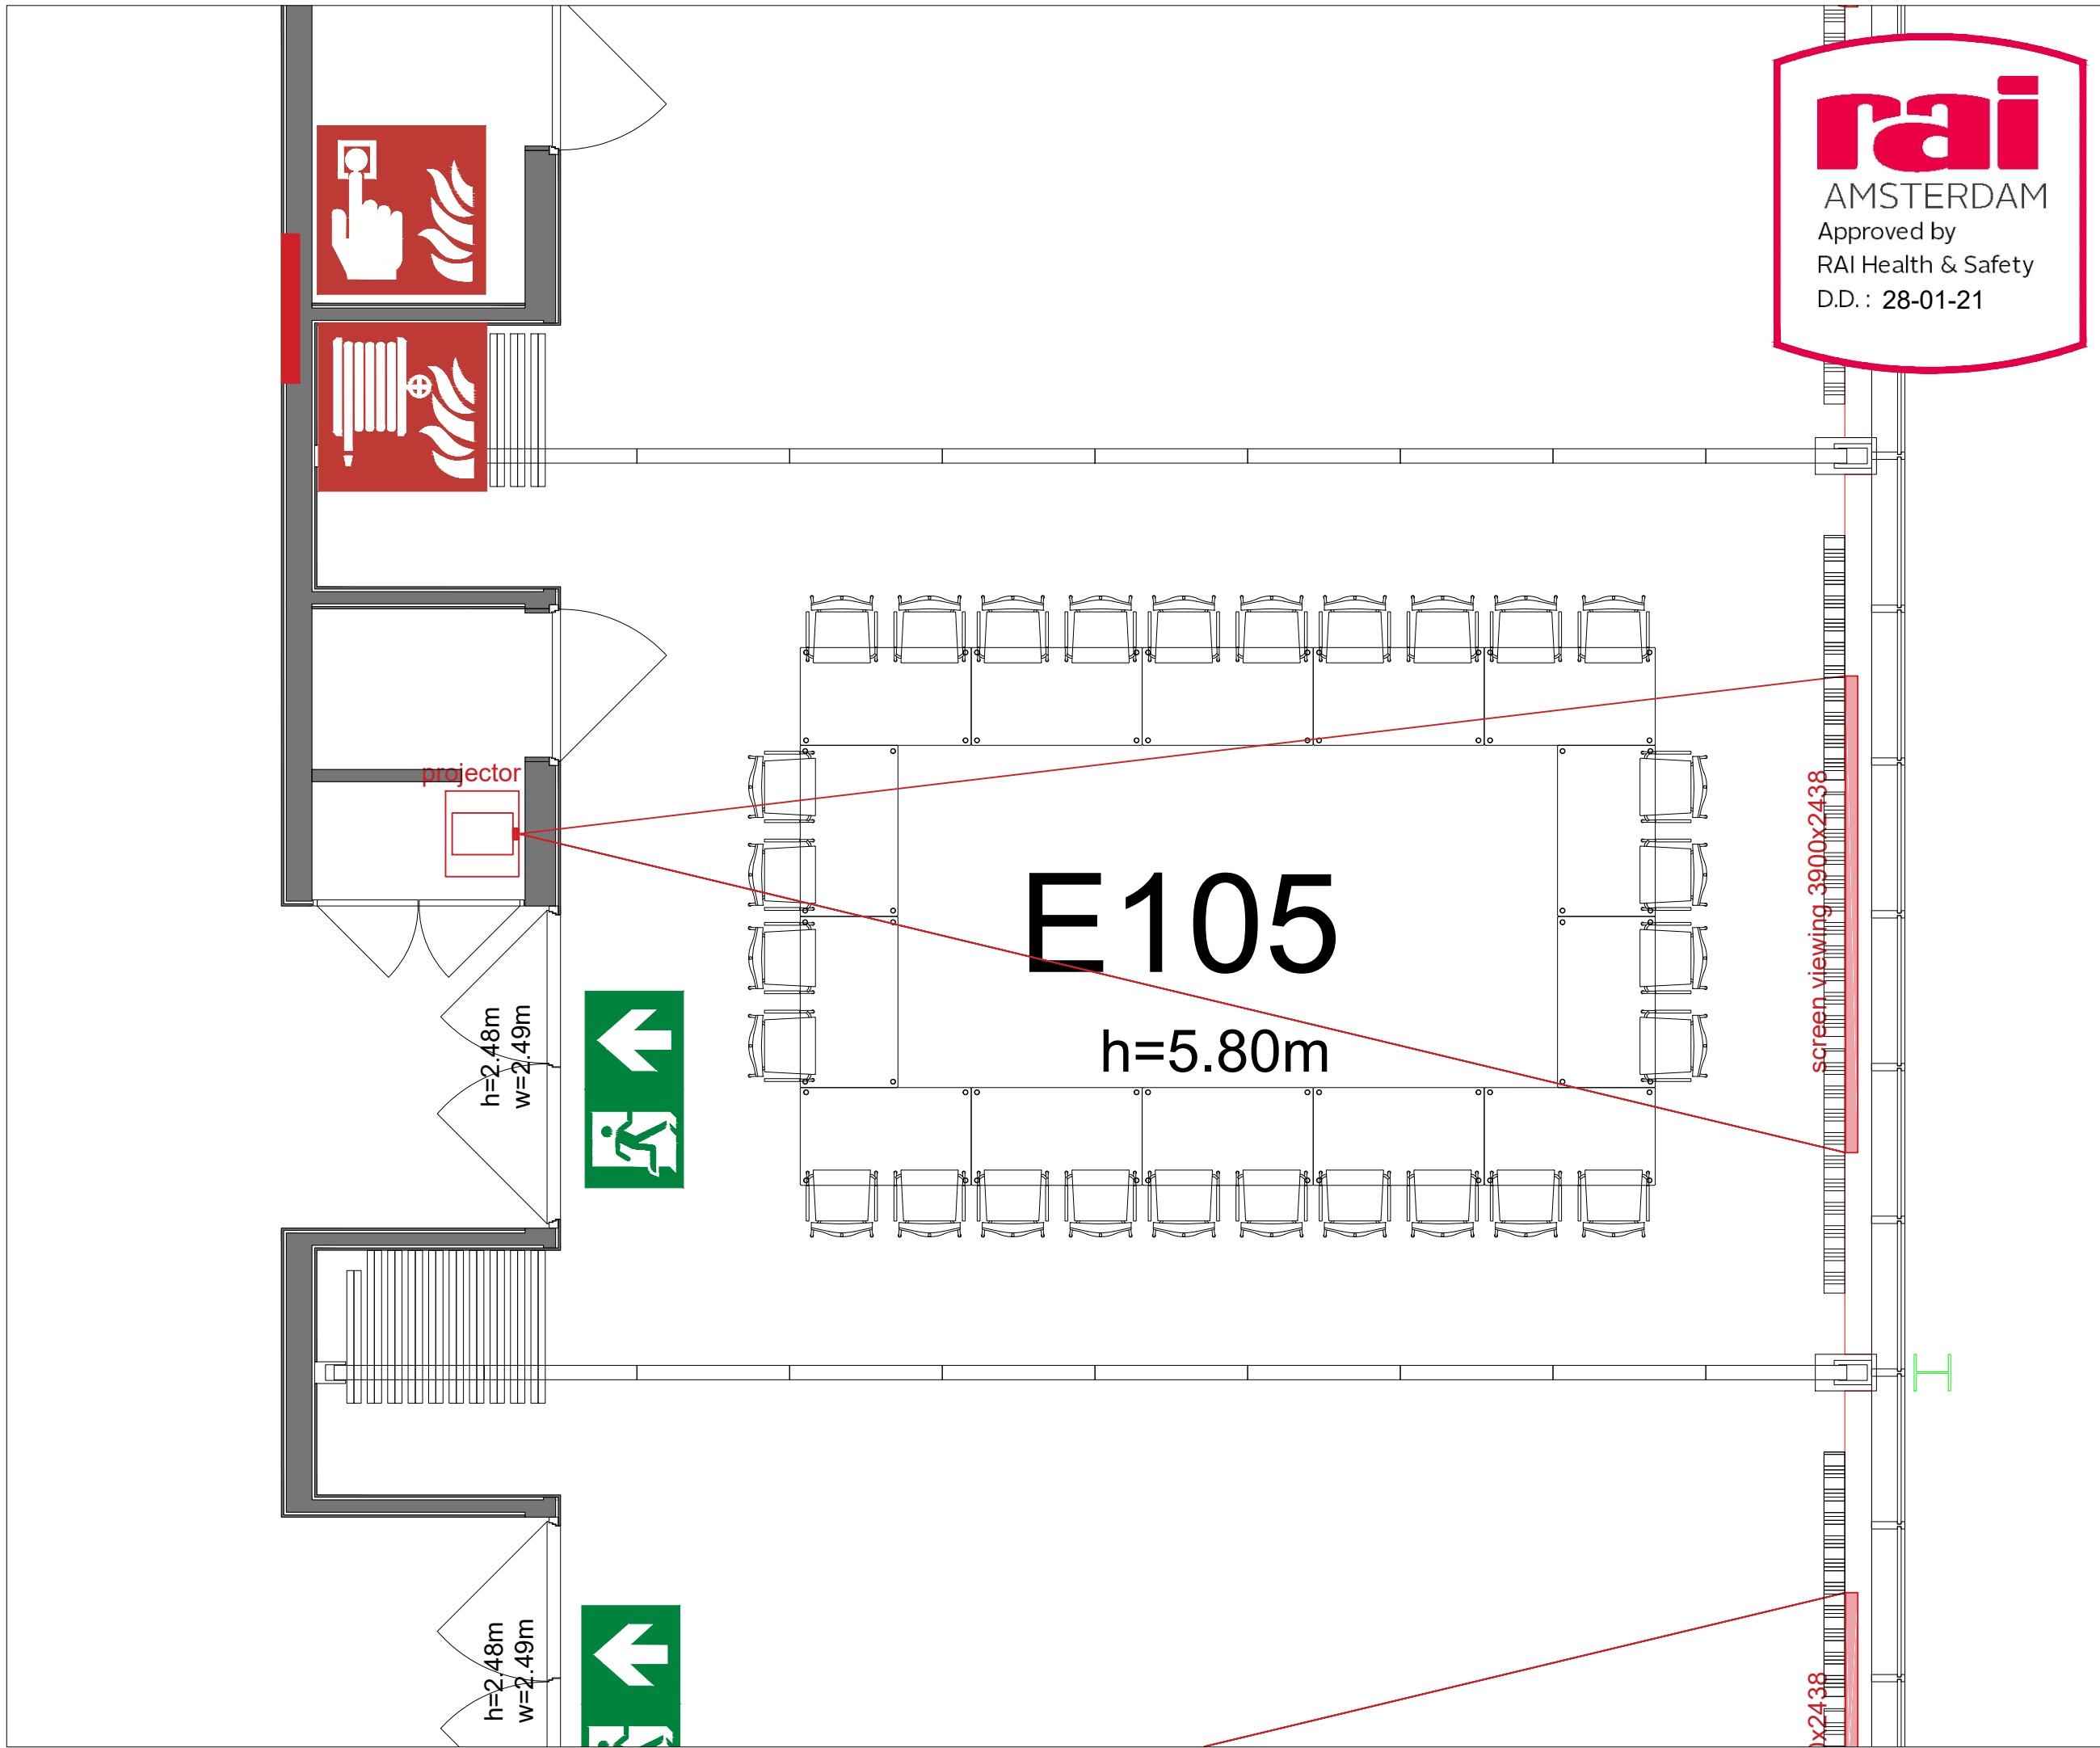

Meubilair:  
 - 7 tables (140 x 80 cm)  
 - 38 chairs

Virtual Tour

E105 - 09

Drawing Number 574  
 Date (dd-mm-yy) 19.02.2021  
 Scale A3 1:50  
 Drawn cadoffice@rai.nl  
 Changes / Omissions excepted

**Symbol Legend**