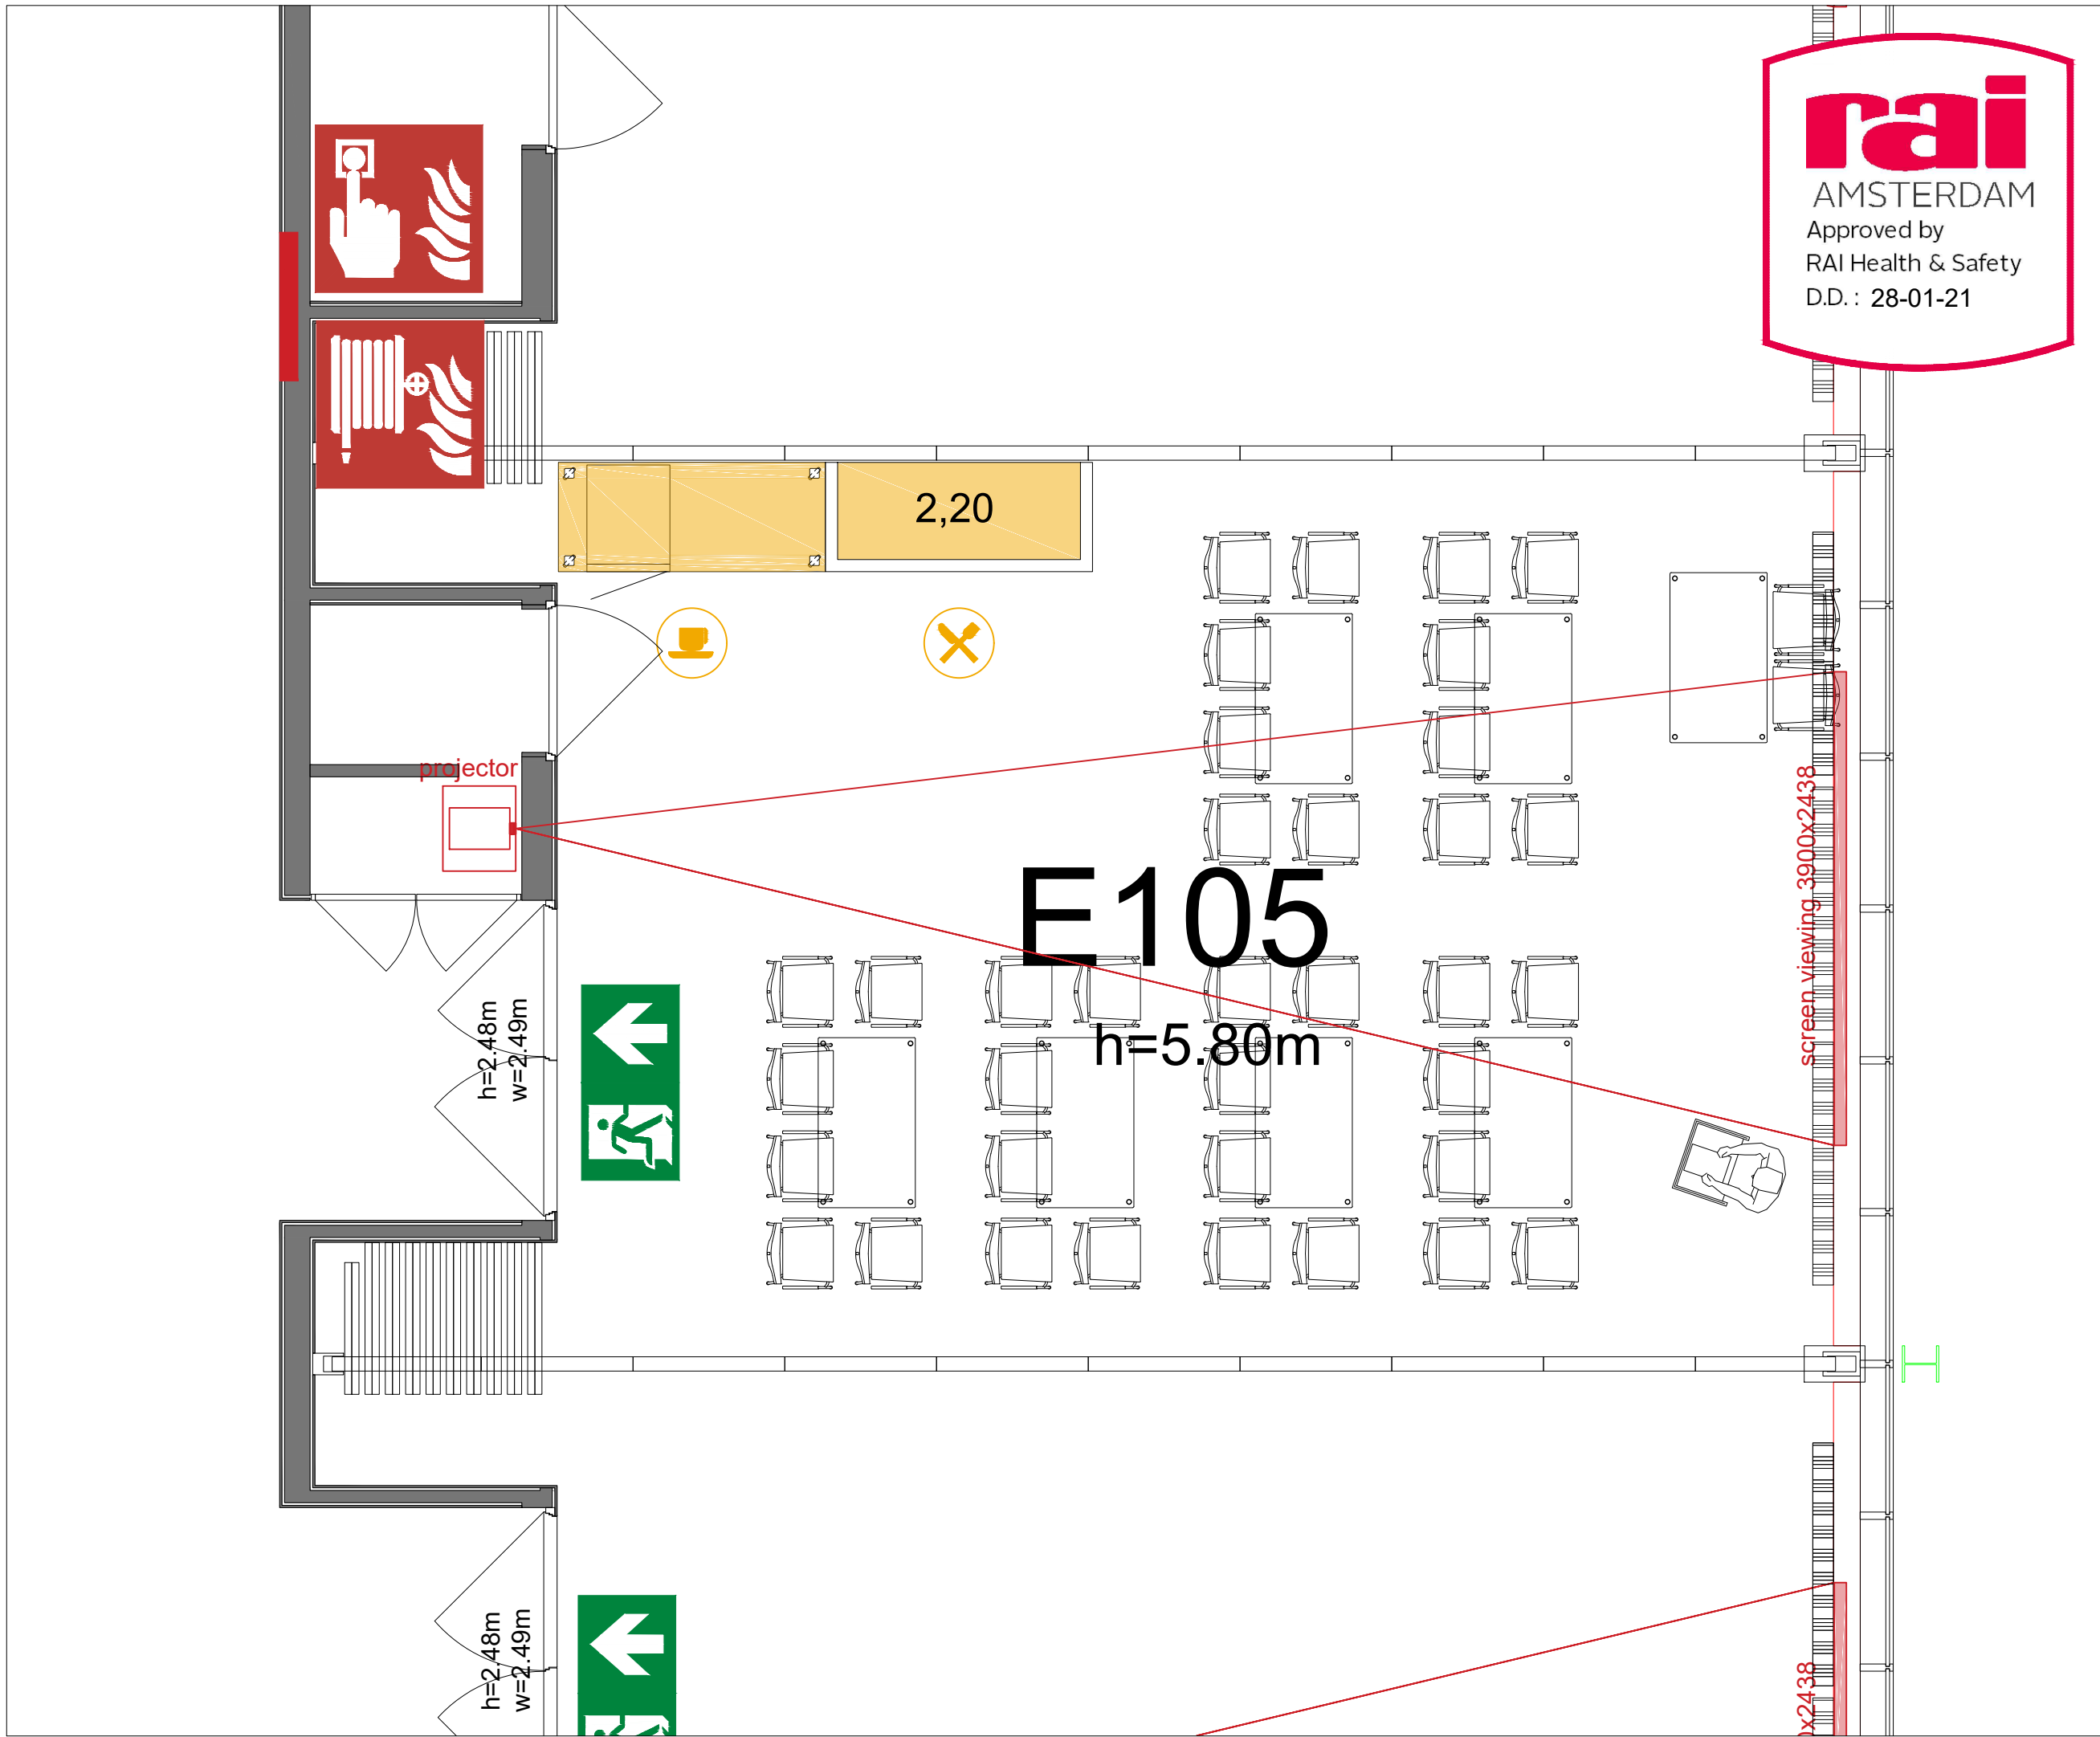

**Meubilair:**  
- 8 tables (140 x 80 cm)  
- 44 chairs

Virtual Tour

E105 - 07

Drawing Number 574  
Date (dd-mm-yy) 19.02.2021  
Scale A3 1:50  
Drawn cadoffice@rai.nl  
Changes / Omissions excepted

Symbol Legend