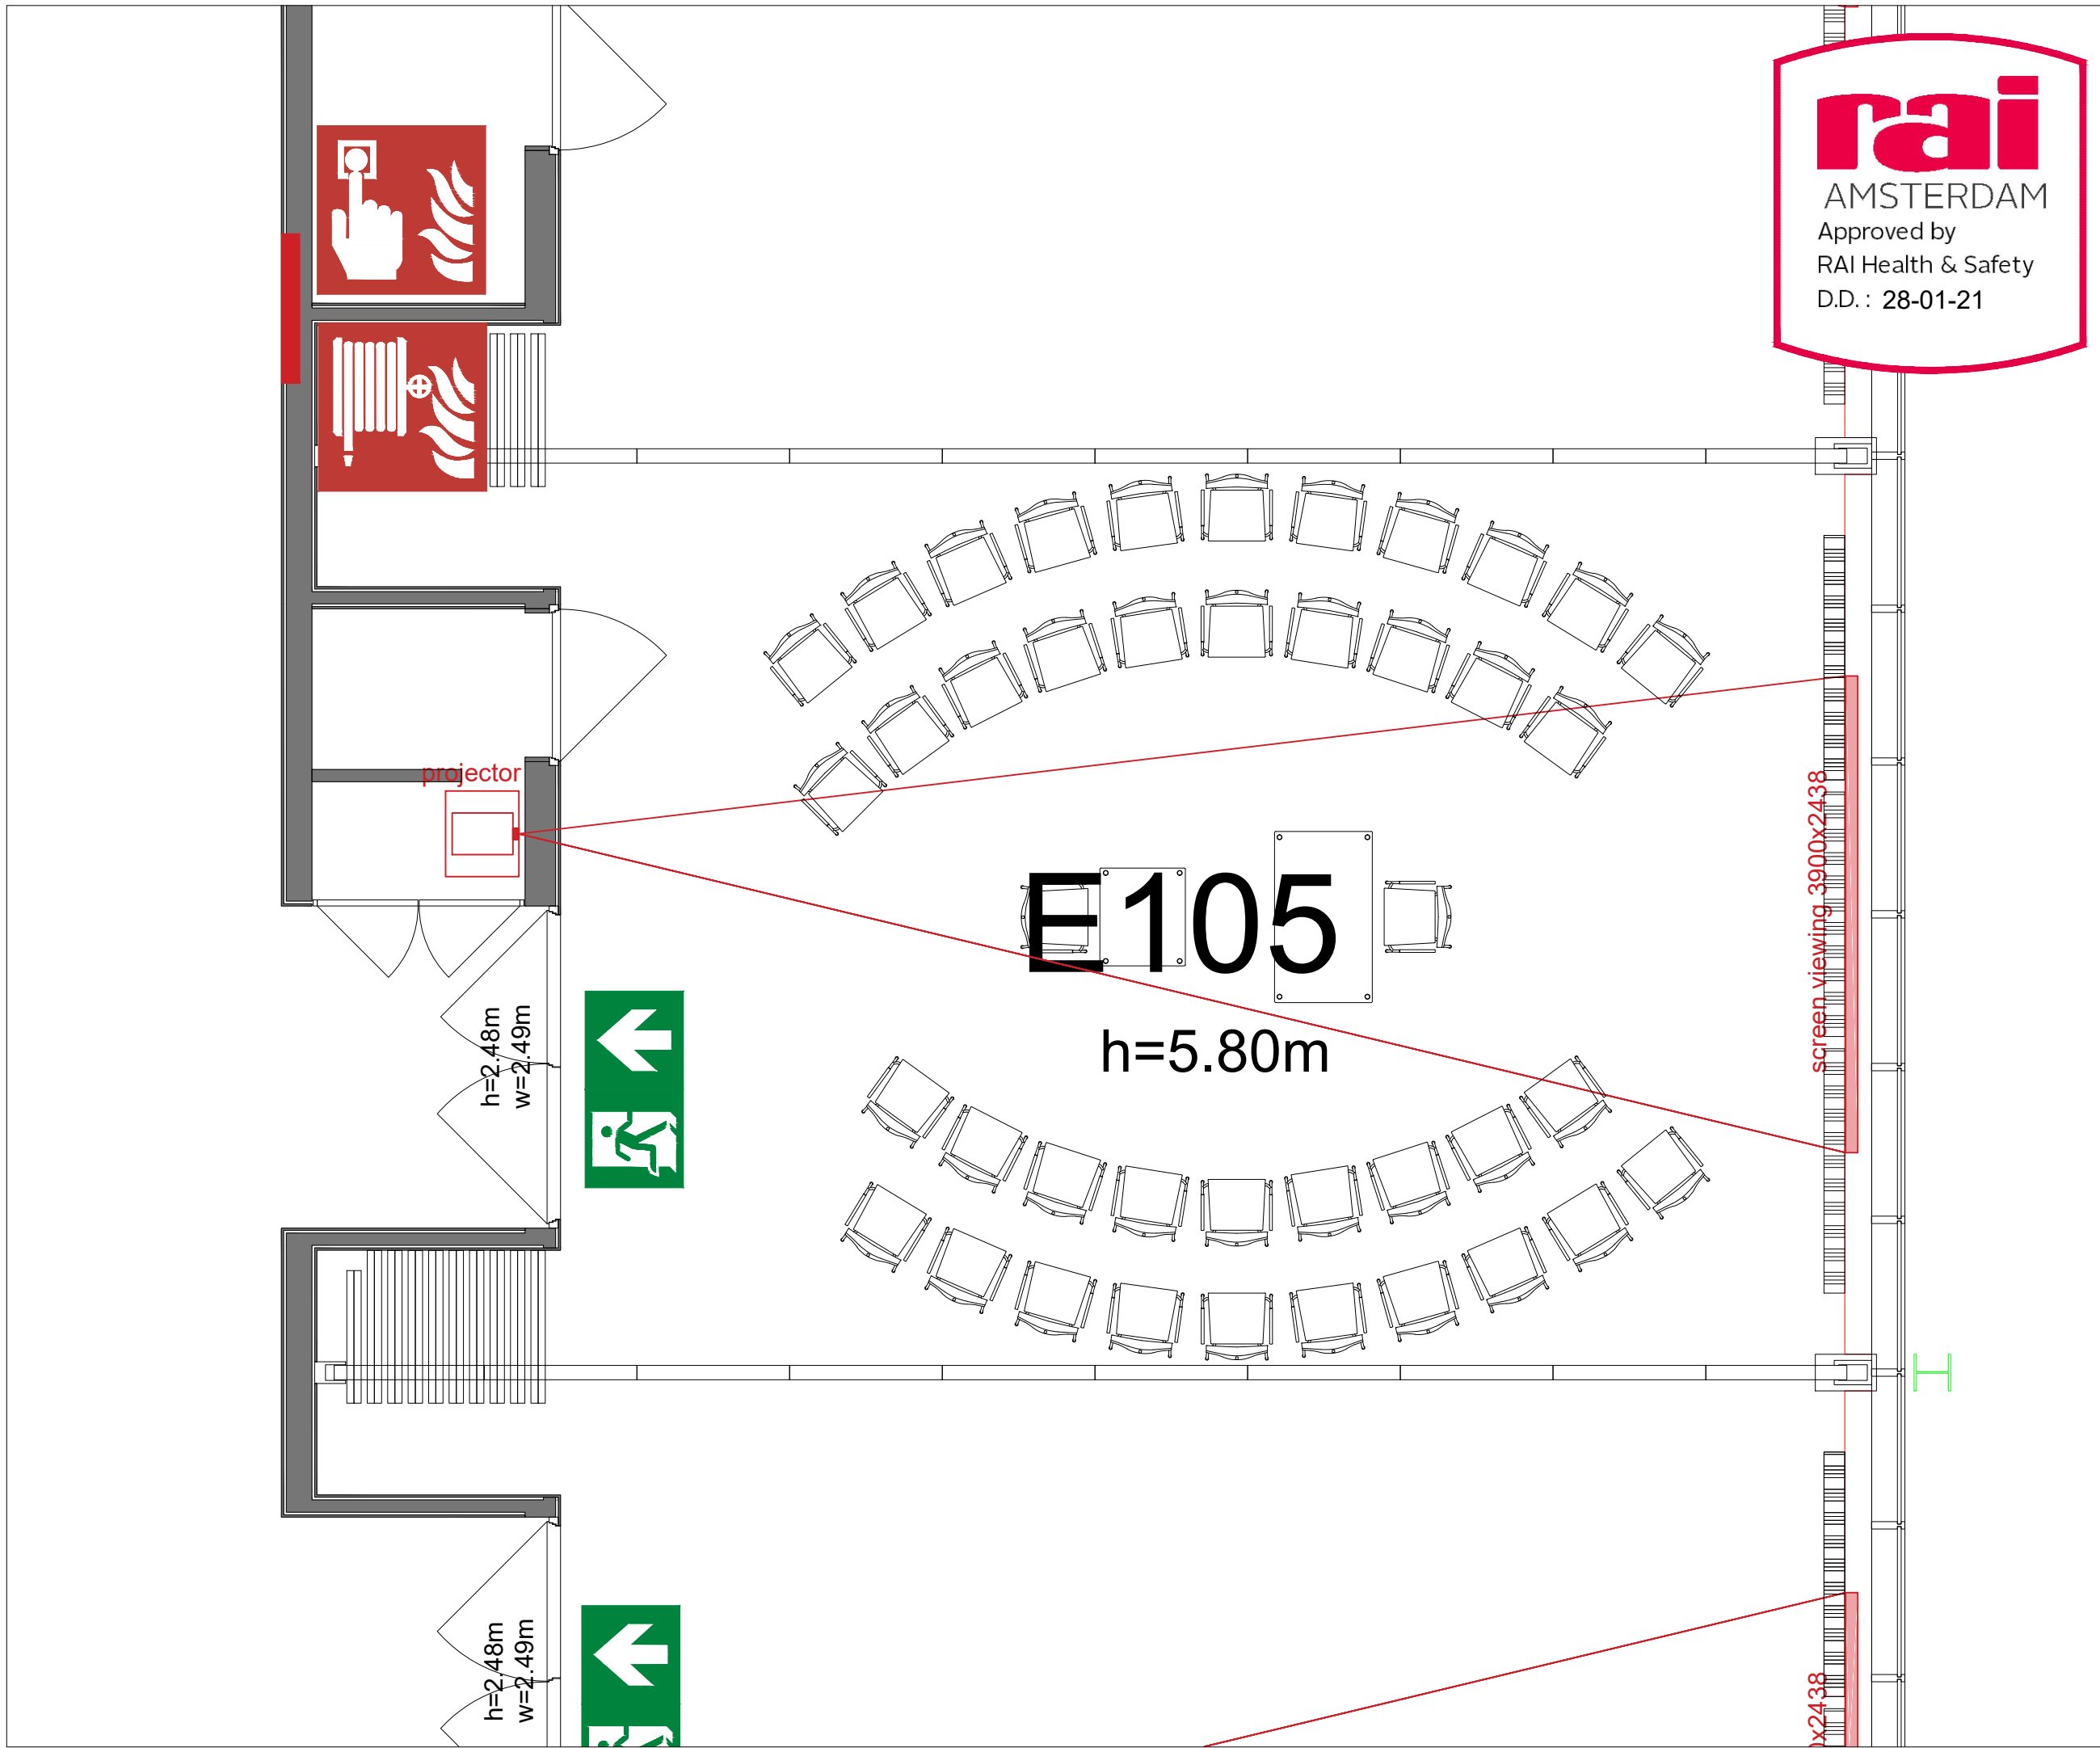

Meubilair:  
 - 15 tables (140 x 80 cm)  
 - 29 chairs

Virtual Tour

E105 - 15

Drawing Number 574  
 Date (dd-mm-yy) 19.02.2021  
 Scale A3 1:50  
 Drawn cadoffice@rai.nl  
 Changes / Omissions excepted

**Symbol Legend**