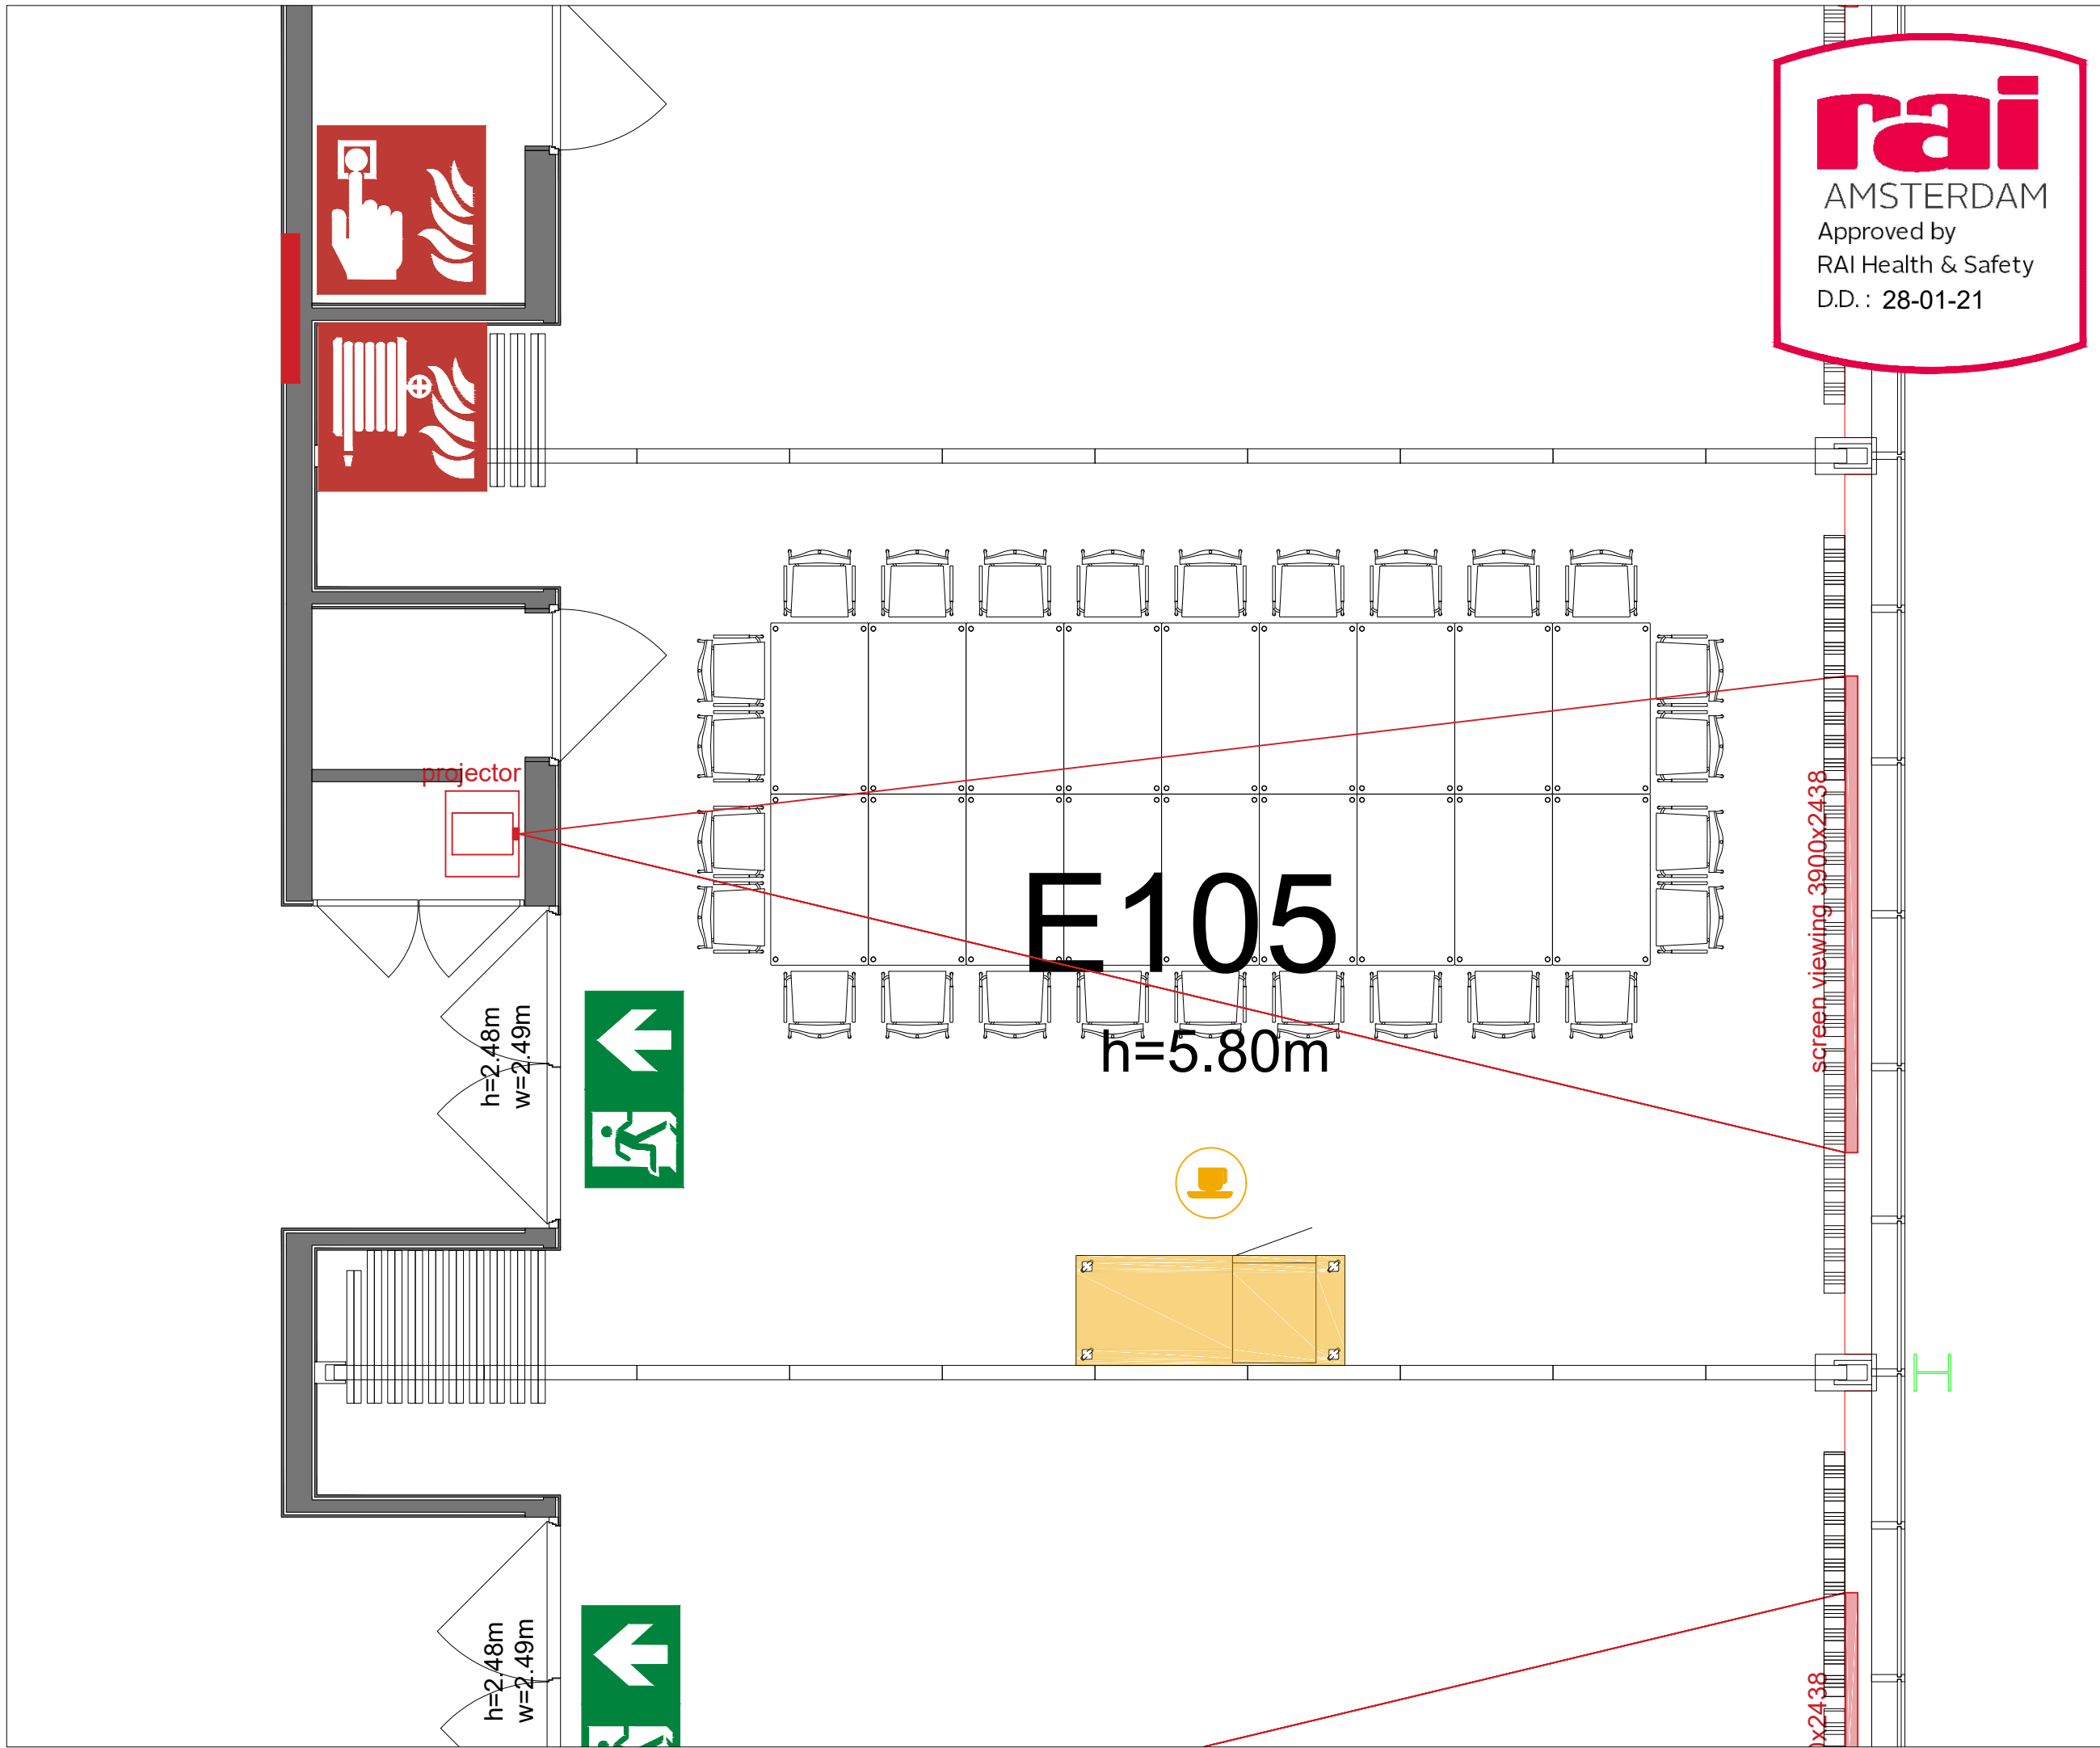

**Meubilair:**

- 18 tables (140 x 80 cm)
- 26 chairs

**Virtual Tour**

E105 - 02

Drawing Number 574  
Date (dd-mm-yy) 19.02.2021  
Scale A3 1:50  
Drawn cadoffice@rai.nl  
Changes / Omissions excepted

**Symbol Legend**