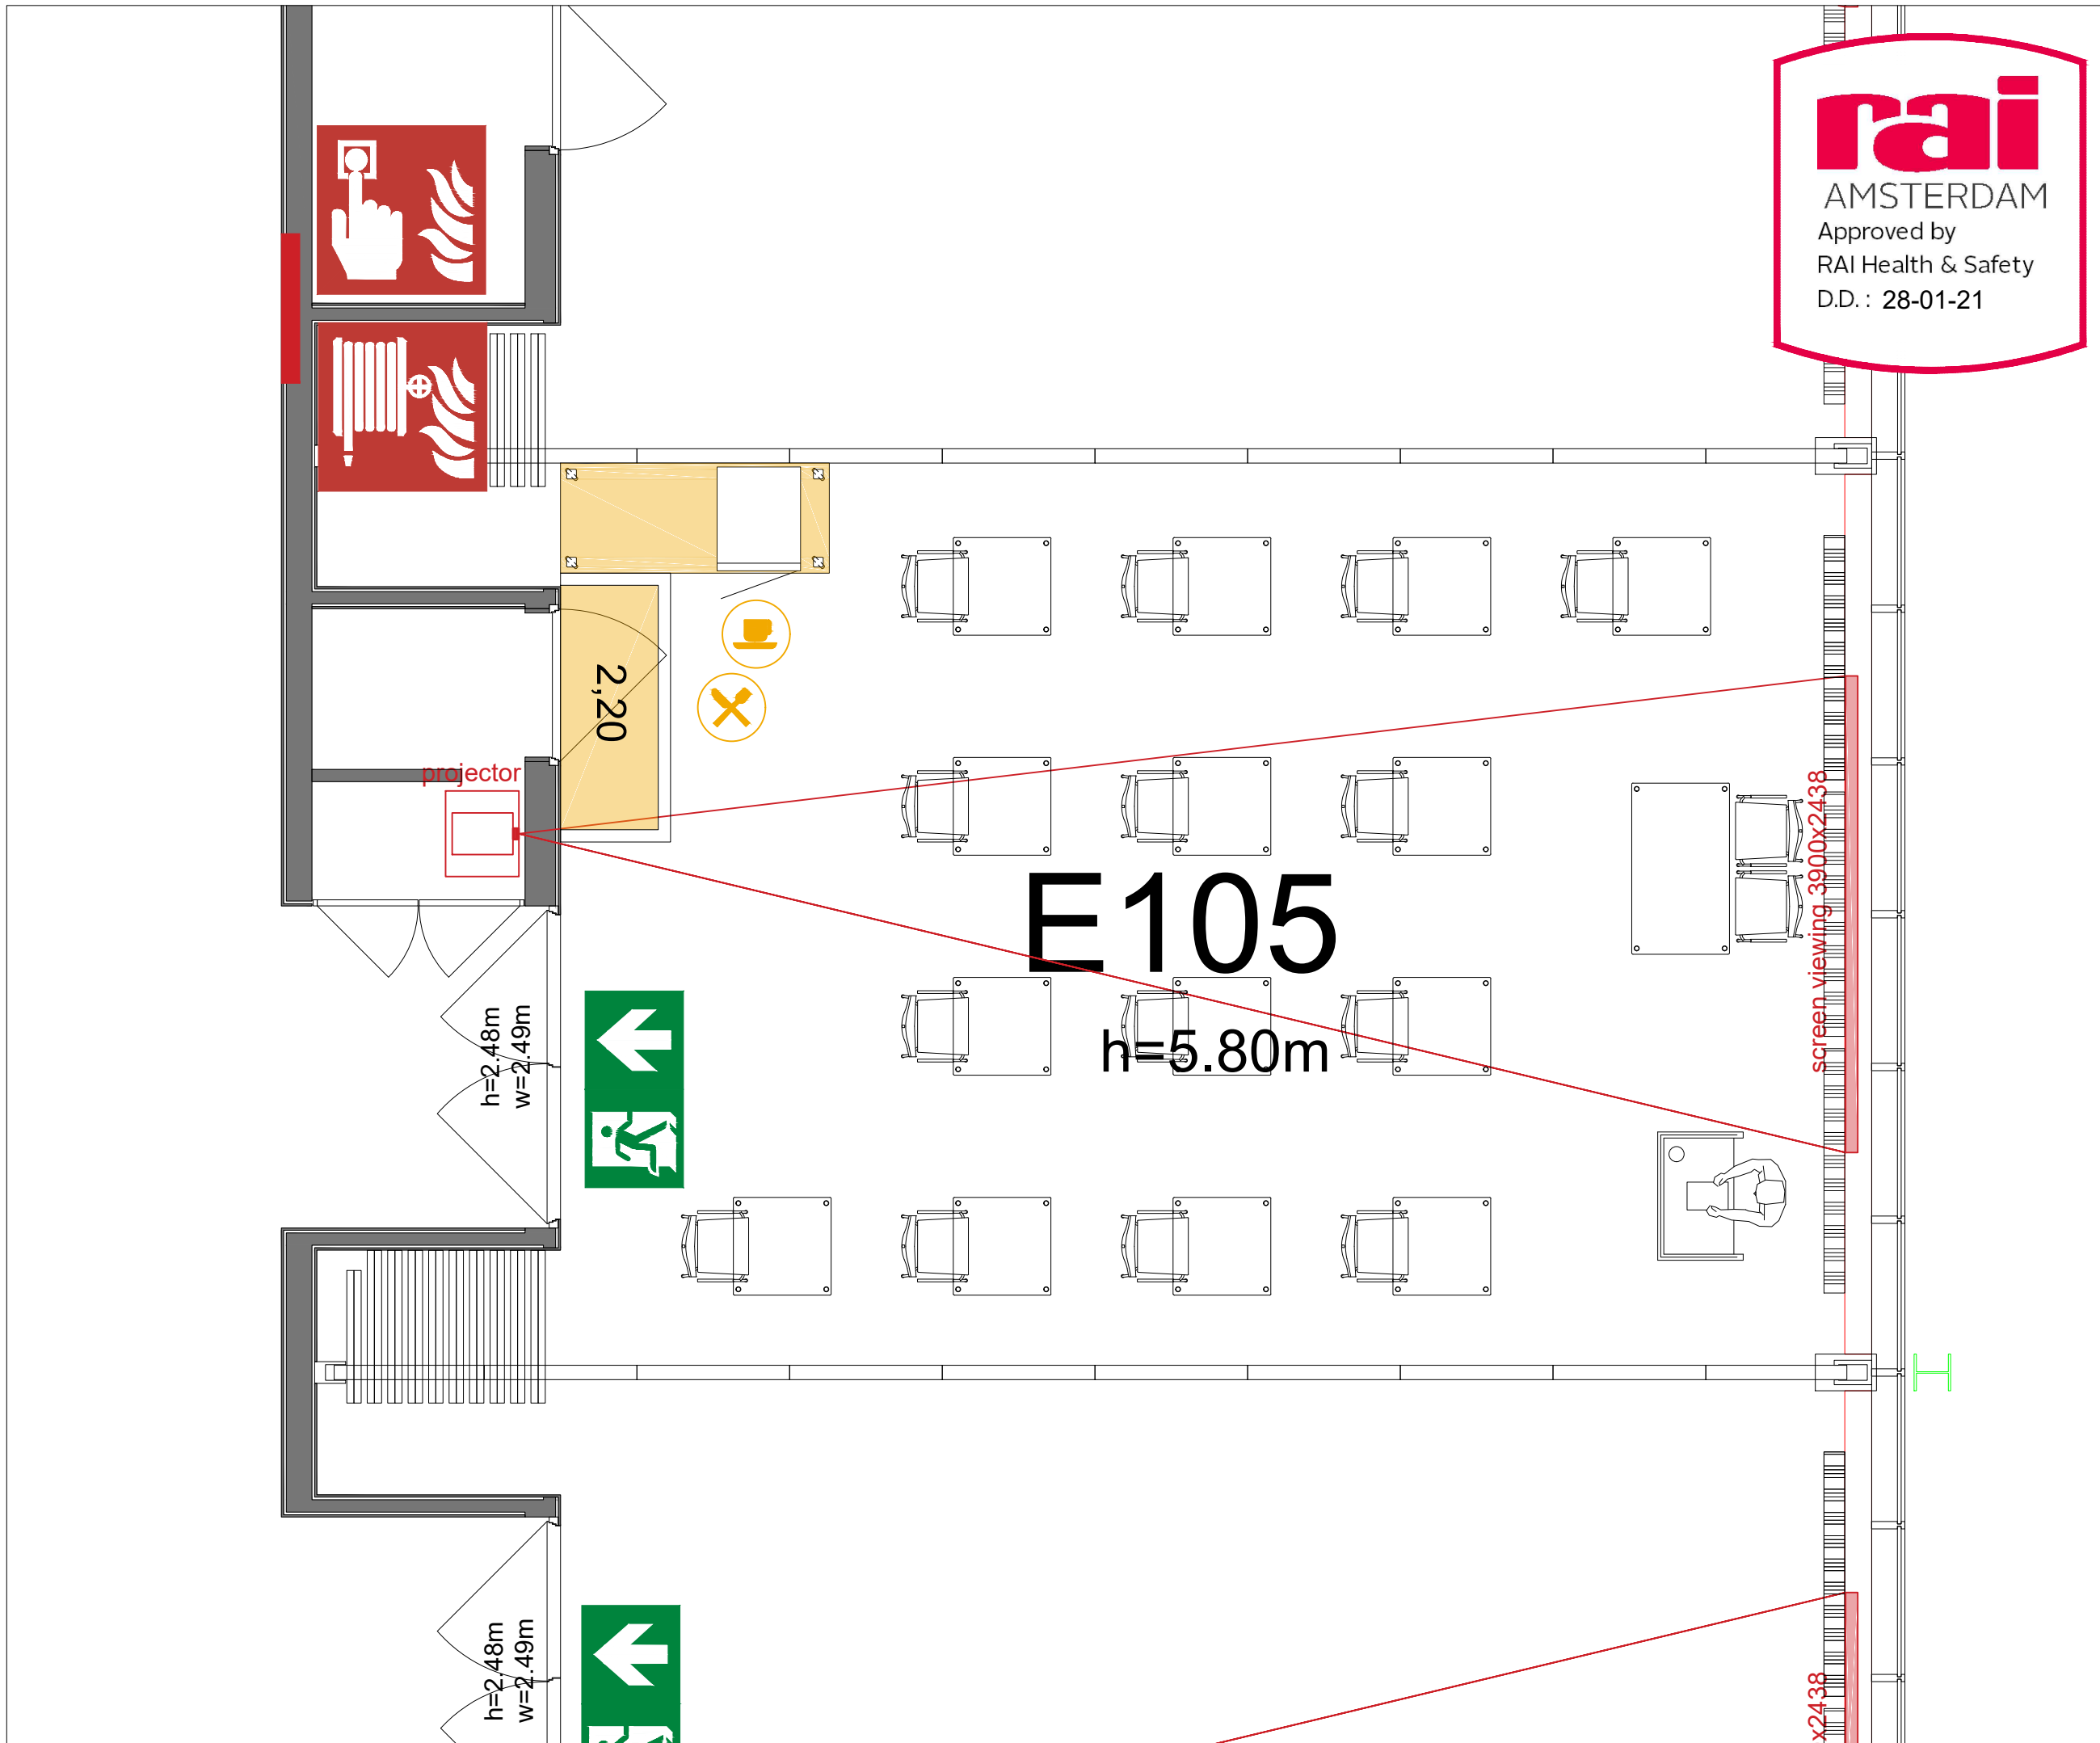

- Meubilair:**
- 1 table (140 x 80 cm)
  - 14 tables (80x80 cm)
  - 16 chairs
- Virtual Tour

E105 - 20

Drawing Number 574  
Date (dd-mm-yy) 19.02.2021  
Scale A3 1:50  
Drawn cadoffice@rai.nl  
Changes / Omissions excepted