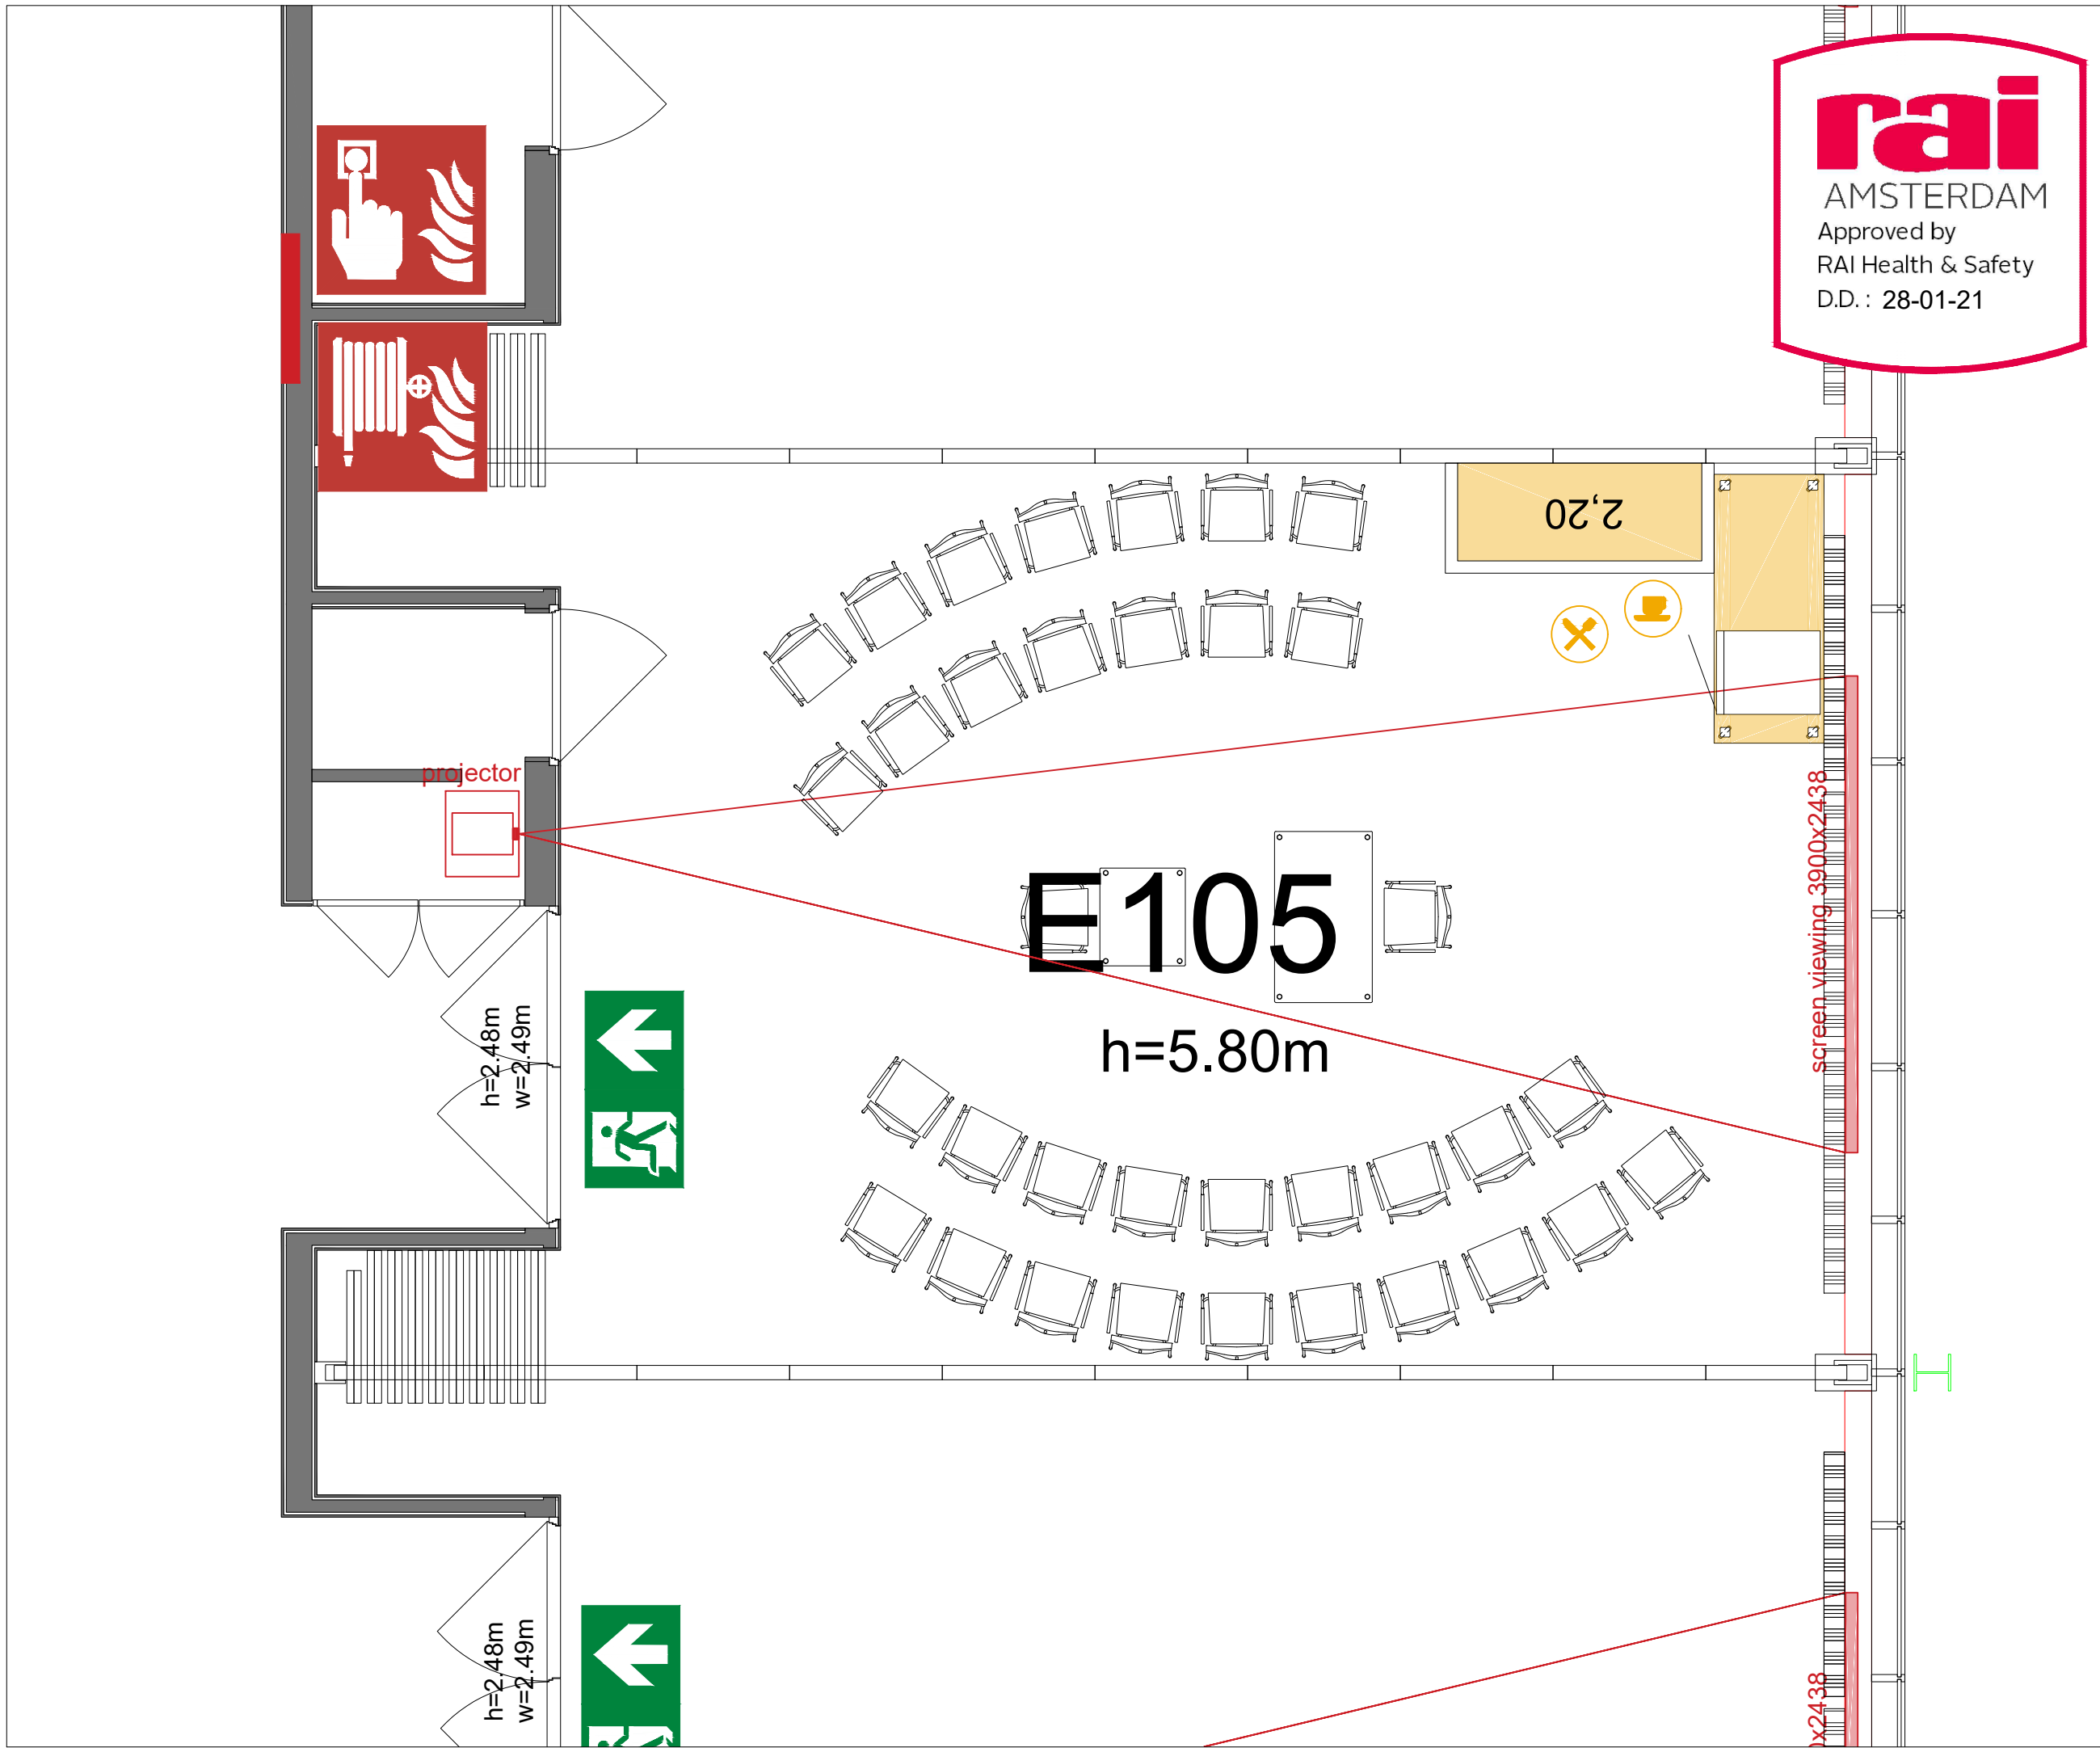

- Meubilair:**
- 1 table (140 x 80 cm)
  - 1 table ( 80 x 80 cm)
  - 40 chairs
- Virtual Tour

E105 - 17

Drawing Number 574  
 Date (dd-mm-yy) 19.02.2021  
 Scale A3 1:50  
 Drawn cadoffice@rai.nl  
 Changes / Omissions excepted