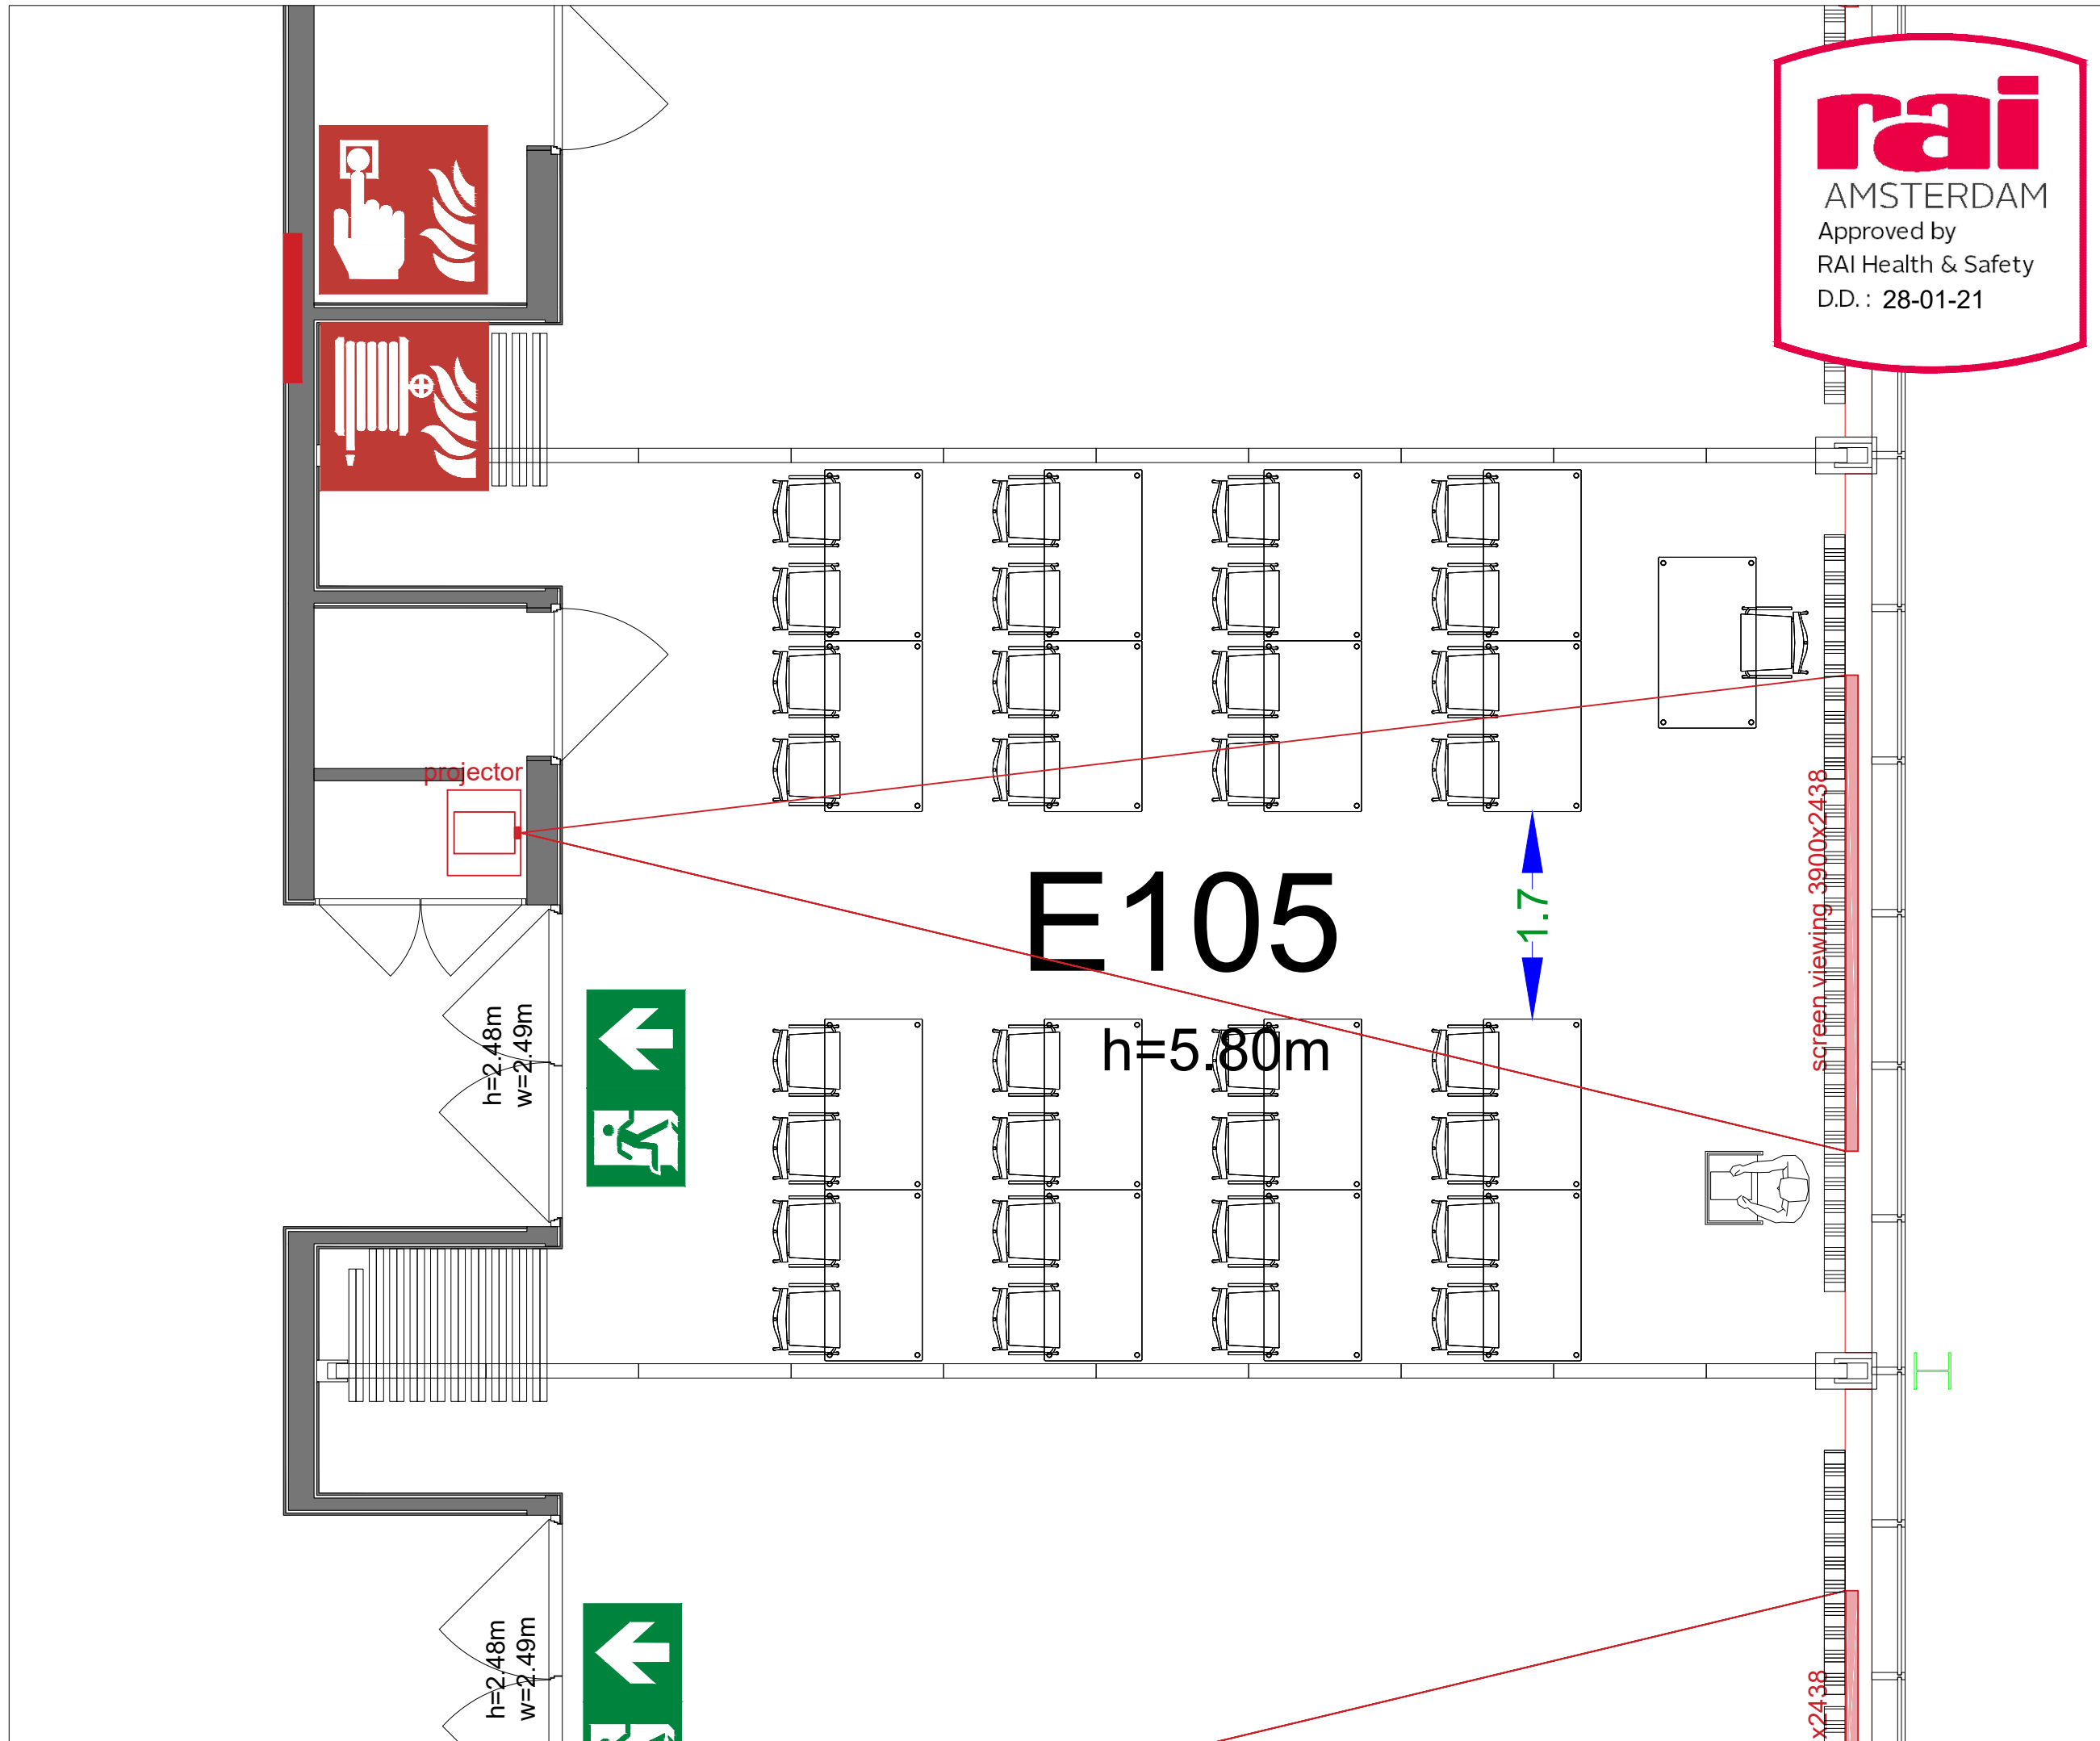

**Meubilair:**  
 - 12 tables (140 x 80 cm)  
 - 24 chairs

Virtual Tour

E105 - 12

Drawing Number 574  
 Date (dd-mm-yy) 19.02.2021  
 Scale A3 1:50  
 Drawn cadoffice@rai.nl  
 Changes / Omissions excepted