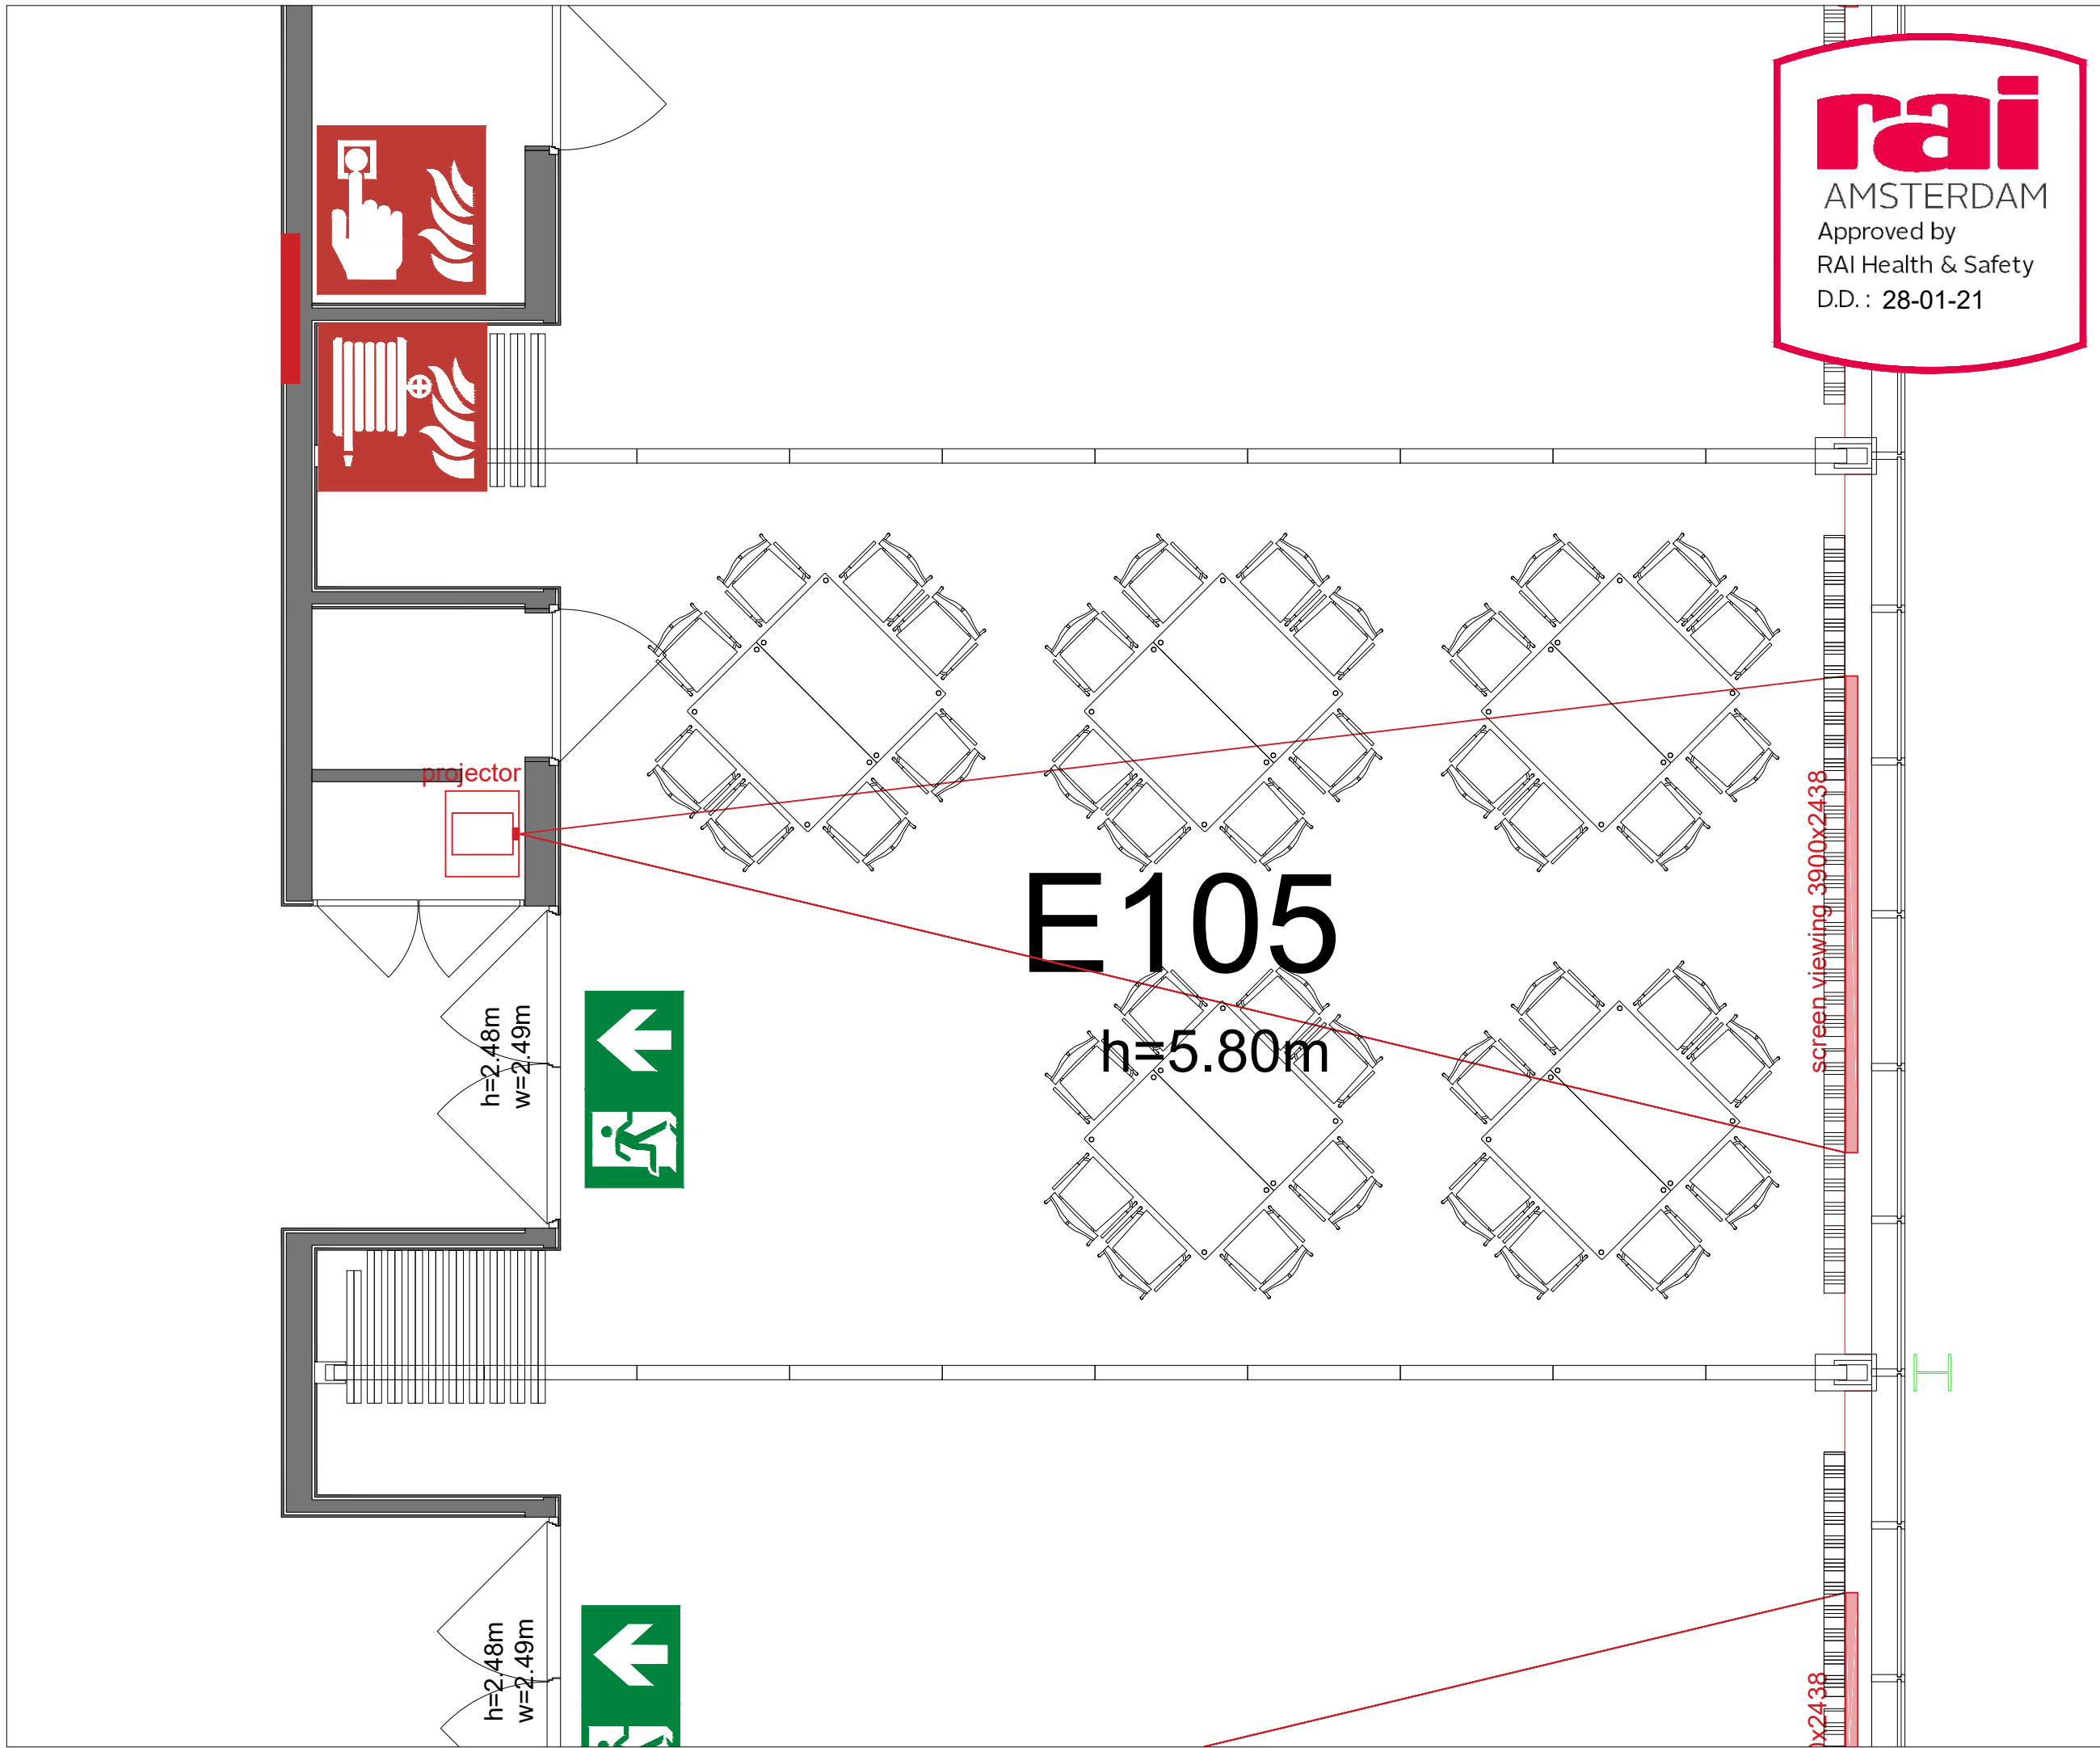

**Meubilair:**

- 1 tables (140 x 80 cm)
- 14 tables (80x80 cm)
- 16 chairs

[Virtual Tour](#)

E105 - 21

Drawing Number 574  
 Date (dd-mm-yy) 19.02.2021  
 Scale A3 1:50  
 Drawn cadoffice@rai.nl  
 Changes / Omissions excepted