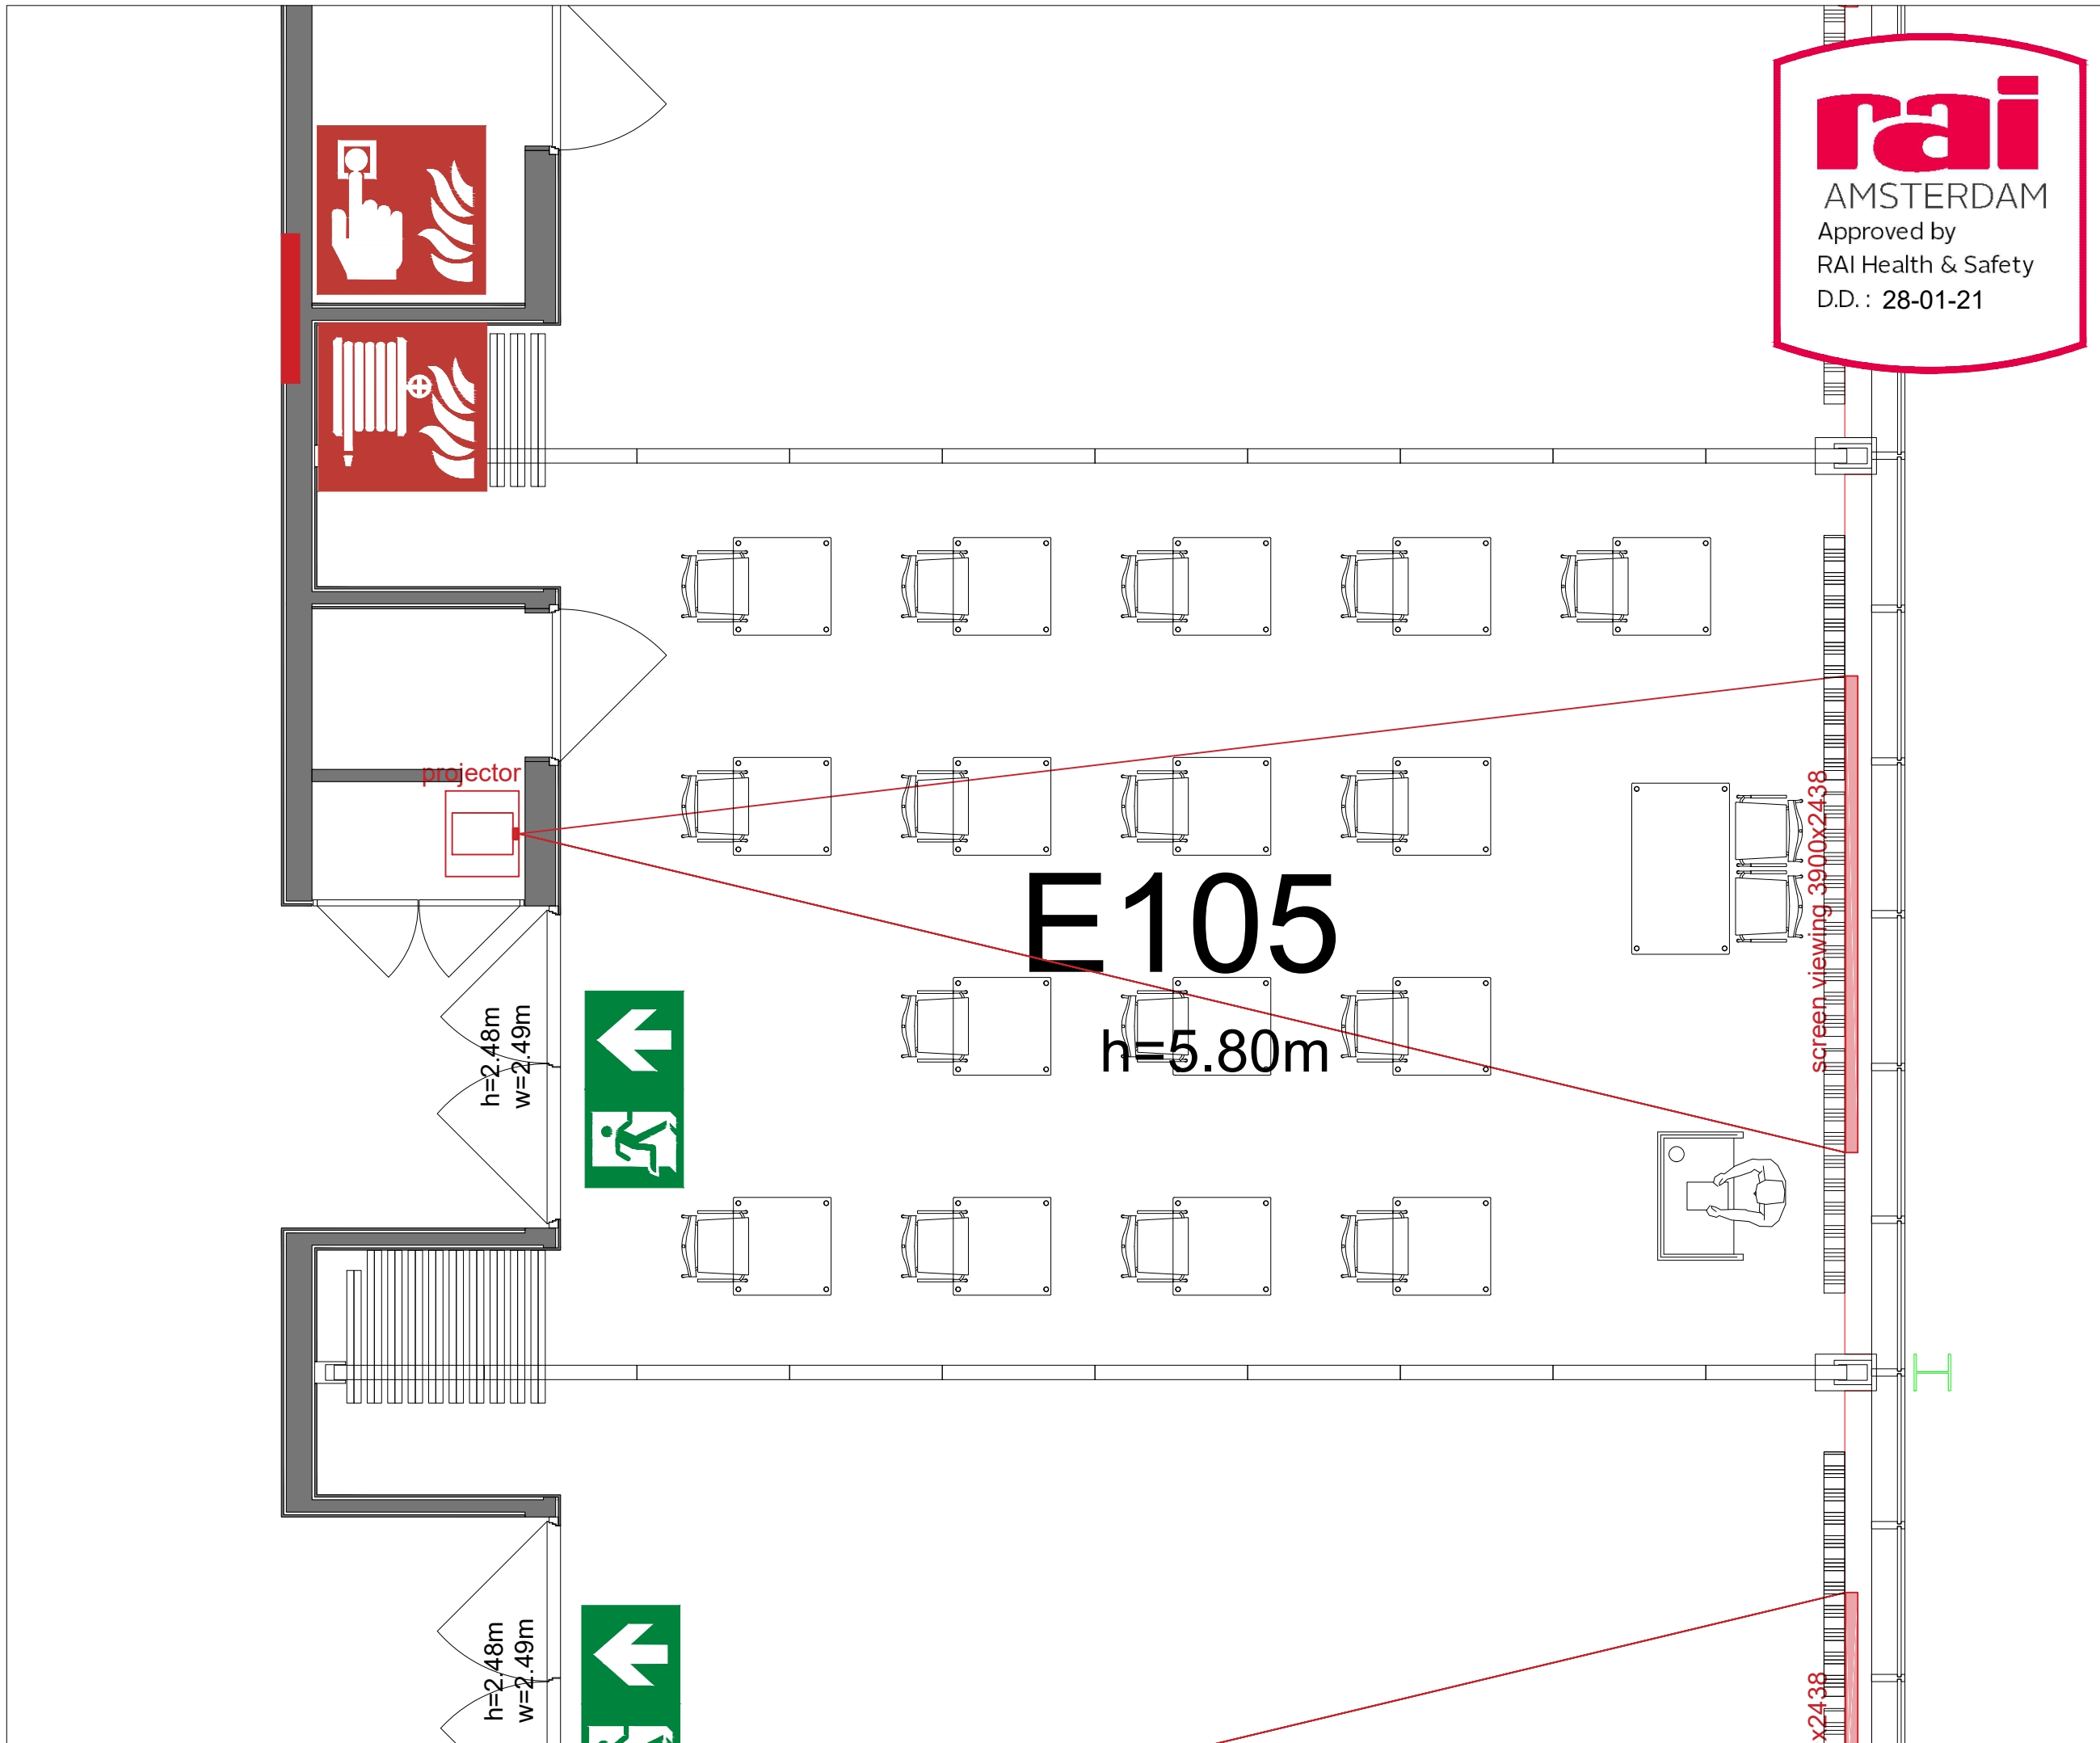

- Meubilair:**
- 1 table (140 x 80 cm)
  - 1 table ( 80 x 80 cm)
  - 40 chairs
- Virtual Tour

E105 - 17

Drawing Number 574  
 Date (dd-mm-yy) 19.02.2021  
 Scale A3 1:50  
 Drawn cadoffice@rai.nl  
 Changes / Omissions excepted

- Meubilair:**
- 1 table (140 x 80 cm)
  - 1 table (80x80 cm)
  - 35 chairs
- Virtual Tour

E105 - 18

Drawing Number 574  
Date (dd-mm-yy) 19.02.2021  
Scale A3 1:50  
Drawn cadoffice@rai.nl  
Changes / Omissions excepted