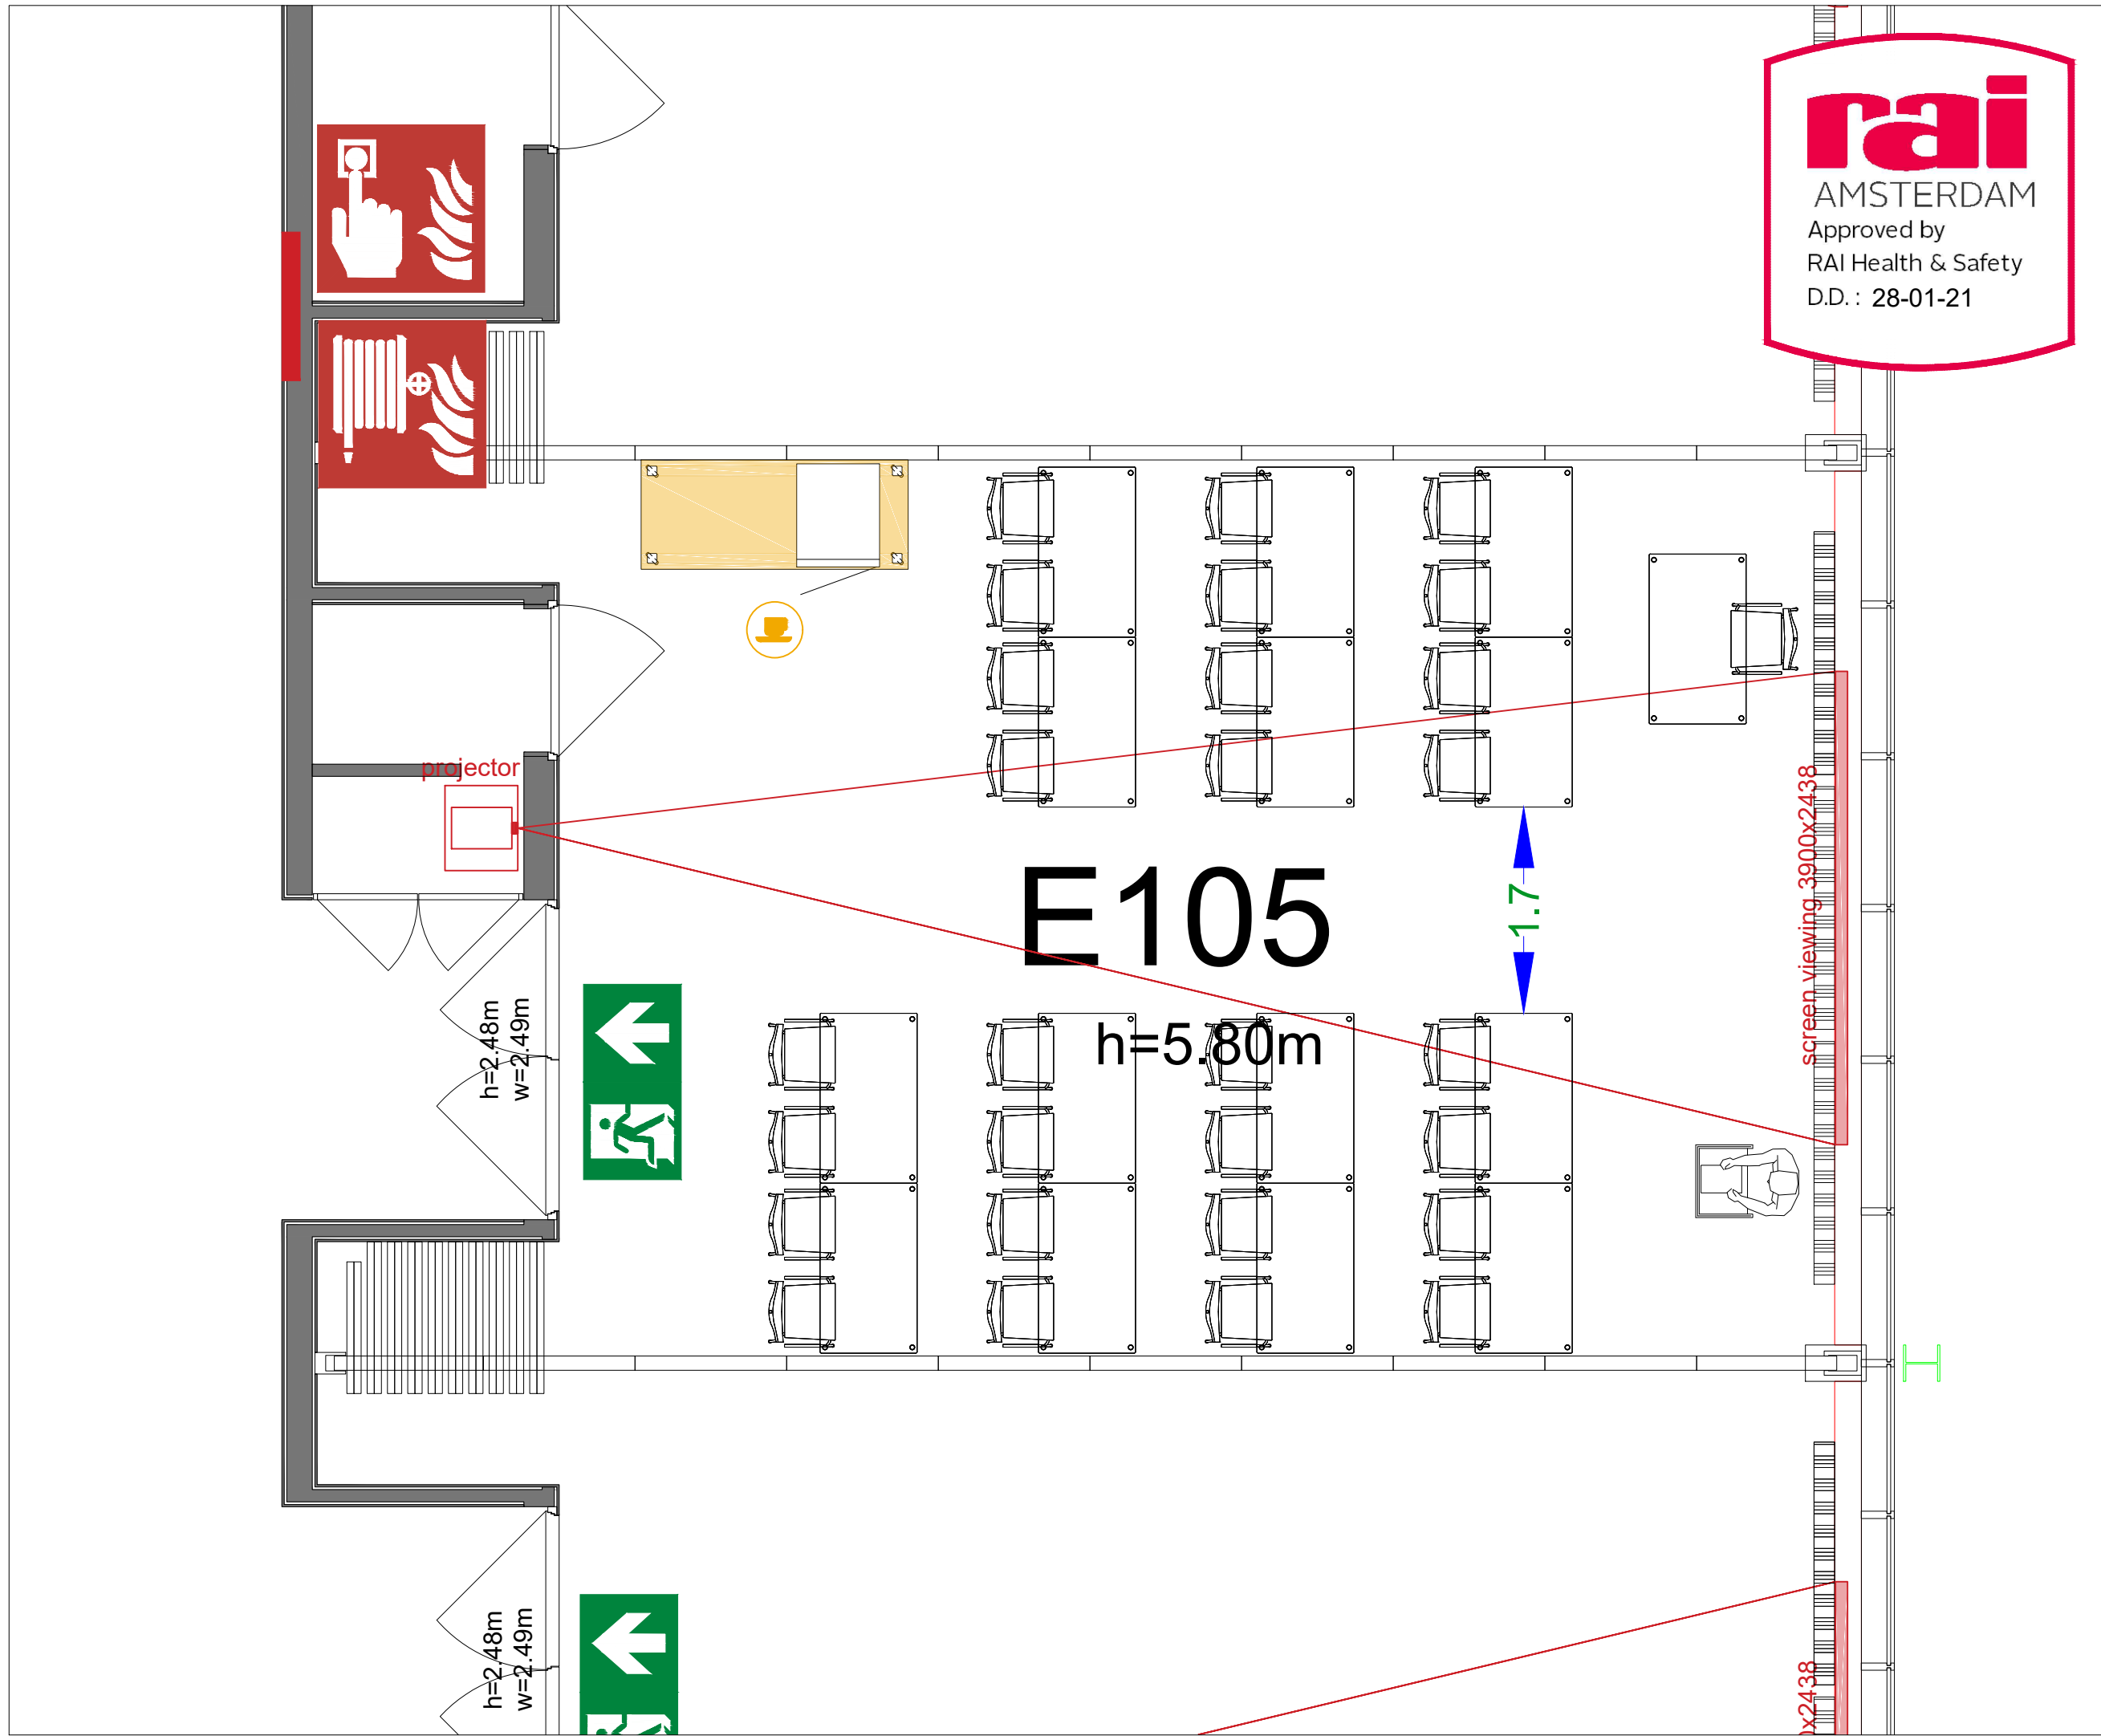

Meubilair:  
 - 17 tables (140 x 80 cm)  
 - 33 chairs

Virtual Tour

E105 - 13

Drawing Number 574  
 Date (dd-mm-yy) 19.02.2021  
 Scale A3 1:50  
 Drawn cadoffice@rai.nl  
 Changes / Omissions excepted

**Symbol Legend**