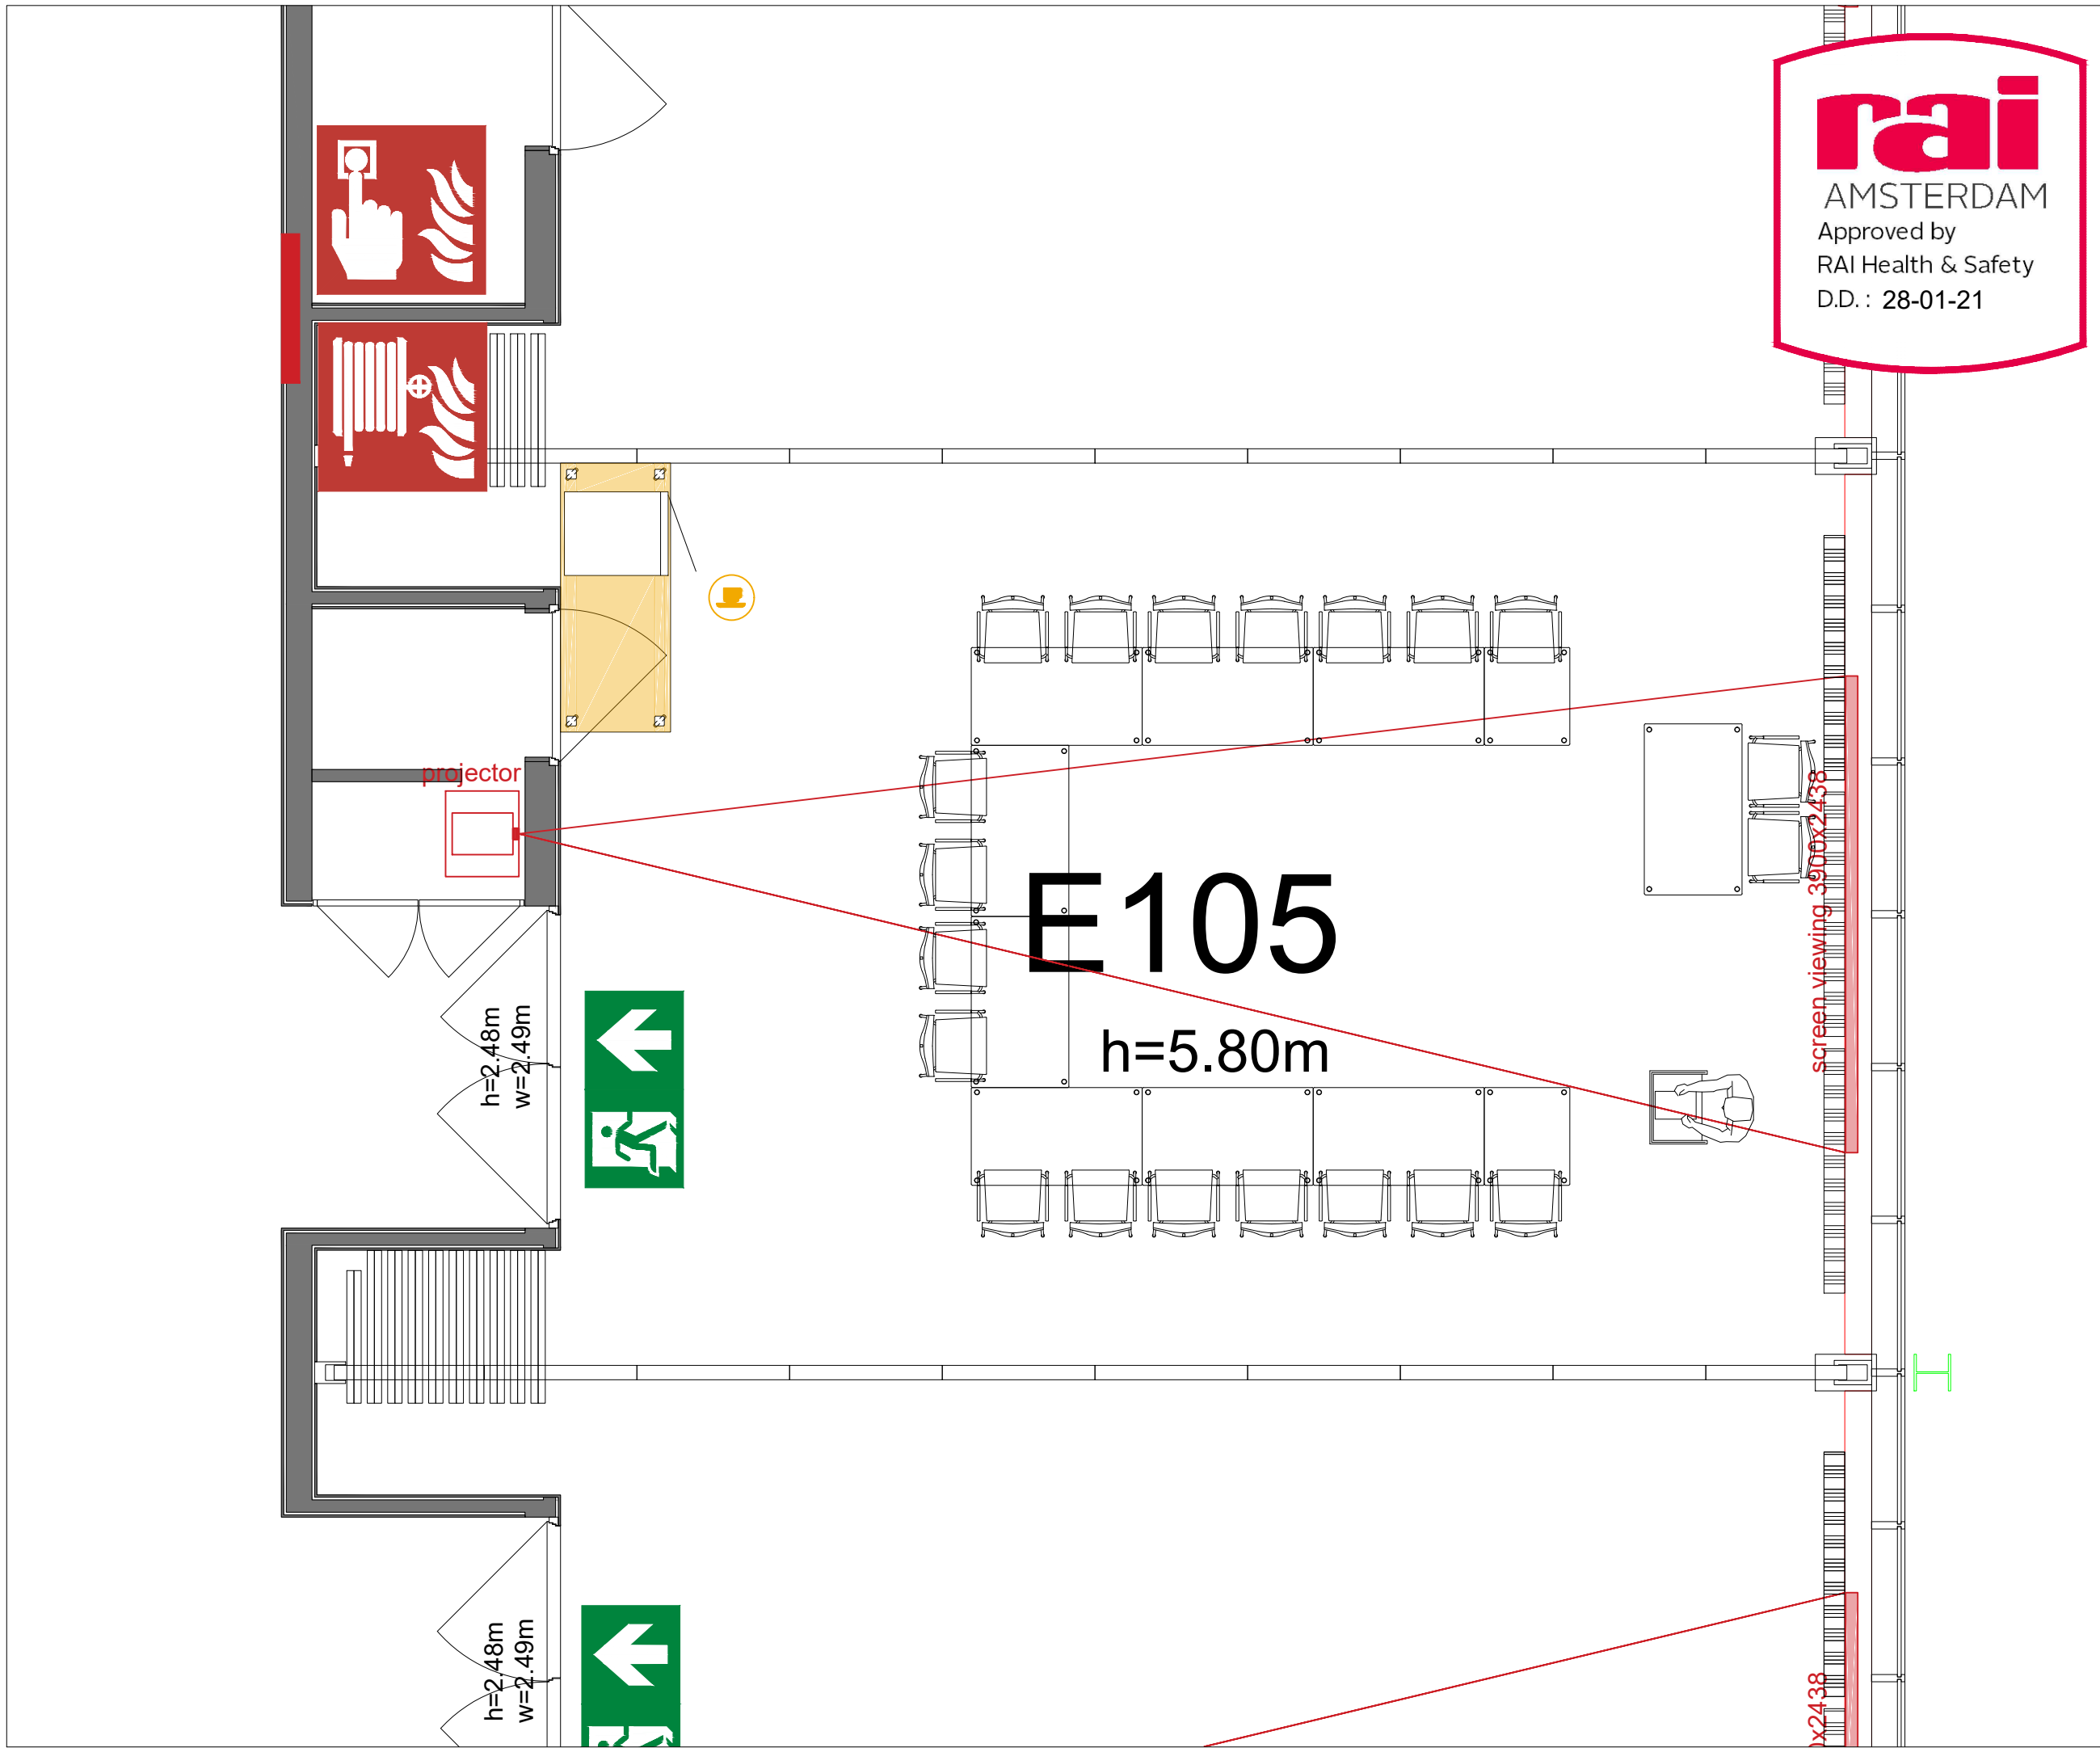

- Meubilair:**
- 1 table (140 x 80 cm)
  - 52 chairs

Virtual Tour

E105 - 29

Drawing Number 574  
 Date (dd-mm-yy) 19.02.2021  
 Scale A3 1:50  
 Drawn cadoffice@rai.nl  
 Changes / Omissions excepted

Symbol Legend

- Meubilair:
- 14 tables (140 x 80 cm)
  - 2 tables (80x80 cm)
  - 24 chairs
- Virtual Tour

E105 - 30

Drawing Number 574  
 Date (dd-mm-yy) 19.02.2021  
 Scale A3 1:50  
 Drawn cadoffice@rai.nl  
 Changes / Omissions excepted