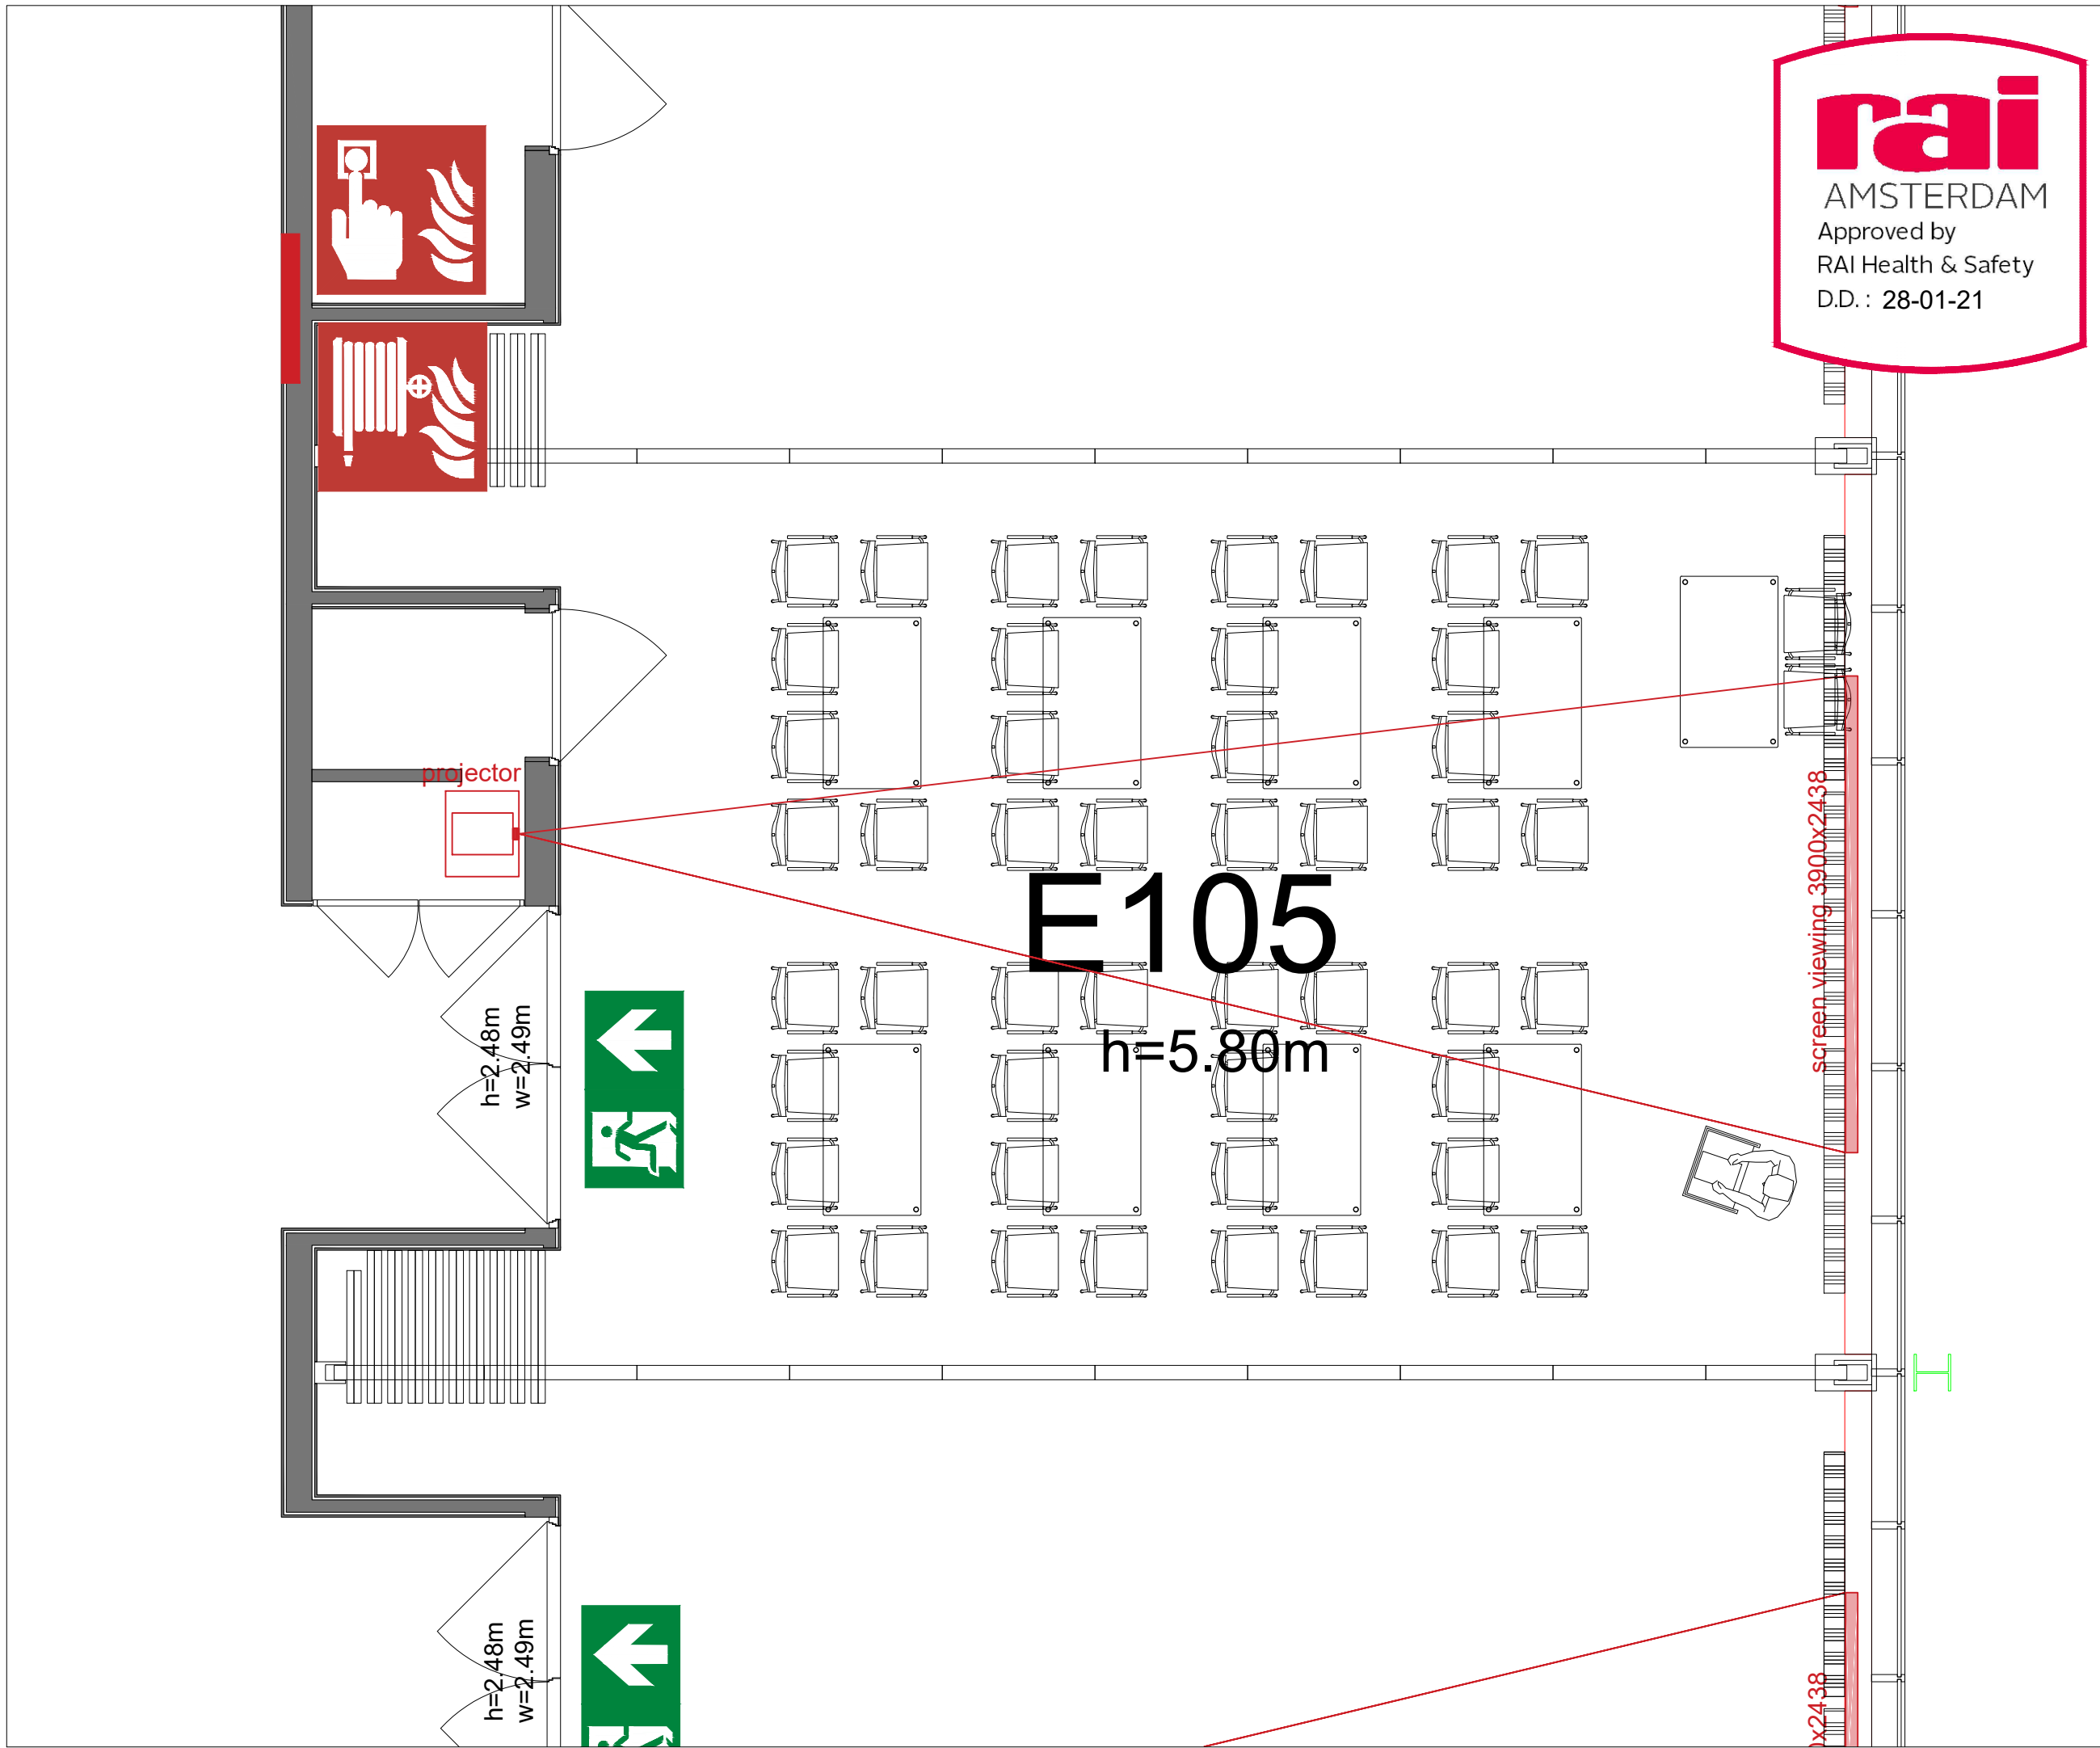

**Meubilair:**  
 - 8 tables (140 x 80 cm)  
 - 32 chairs

Virtual Tour

E105 - 05

Drawing Number 574  
 Date (dd-mm-yy) 19.02.2021  
 Scale A3 1:50  
 Drawn cadoffice@rai.nl  
 Changes / Omissions excepted