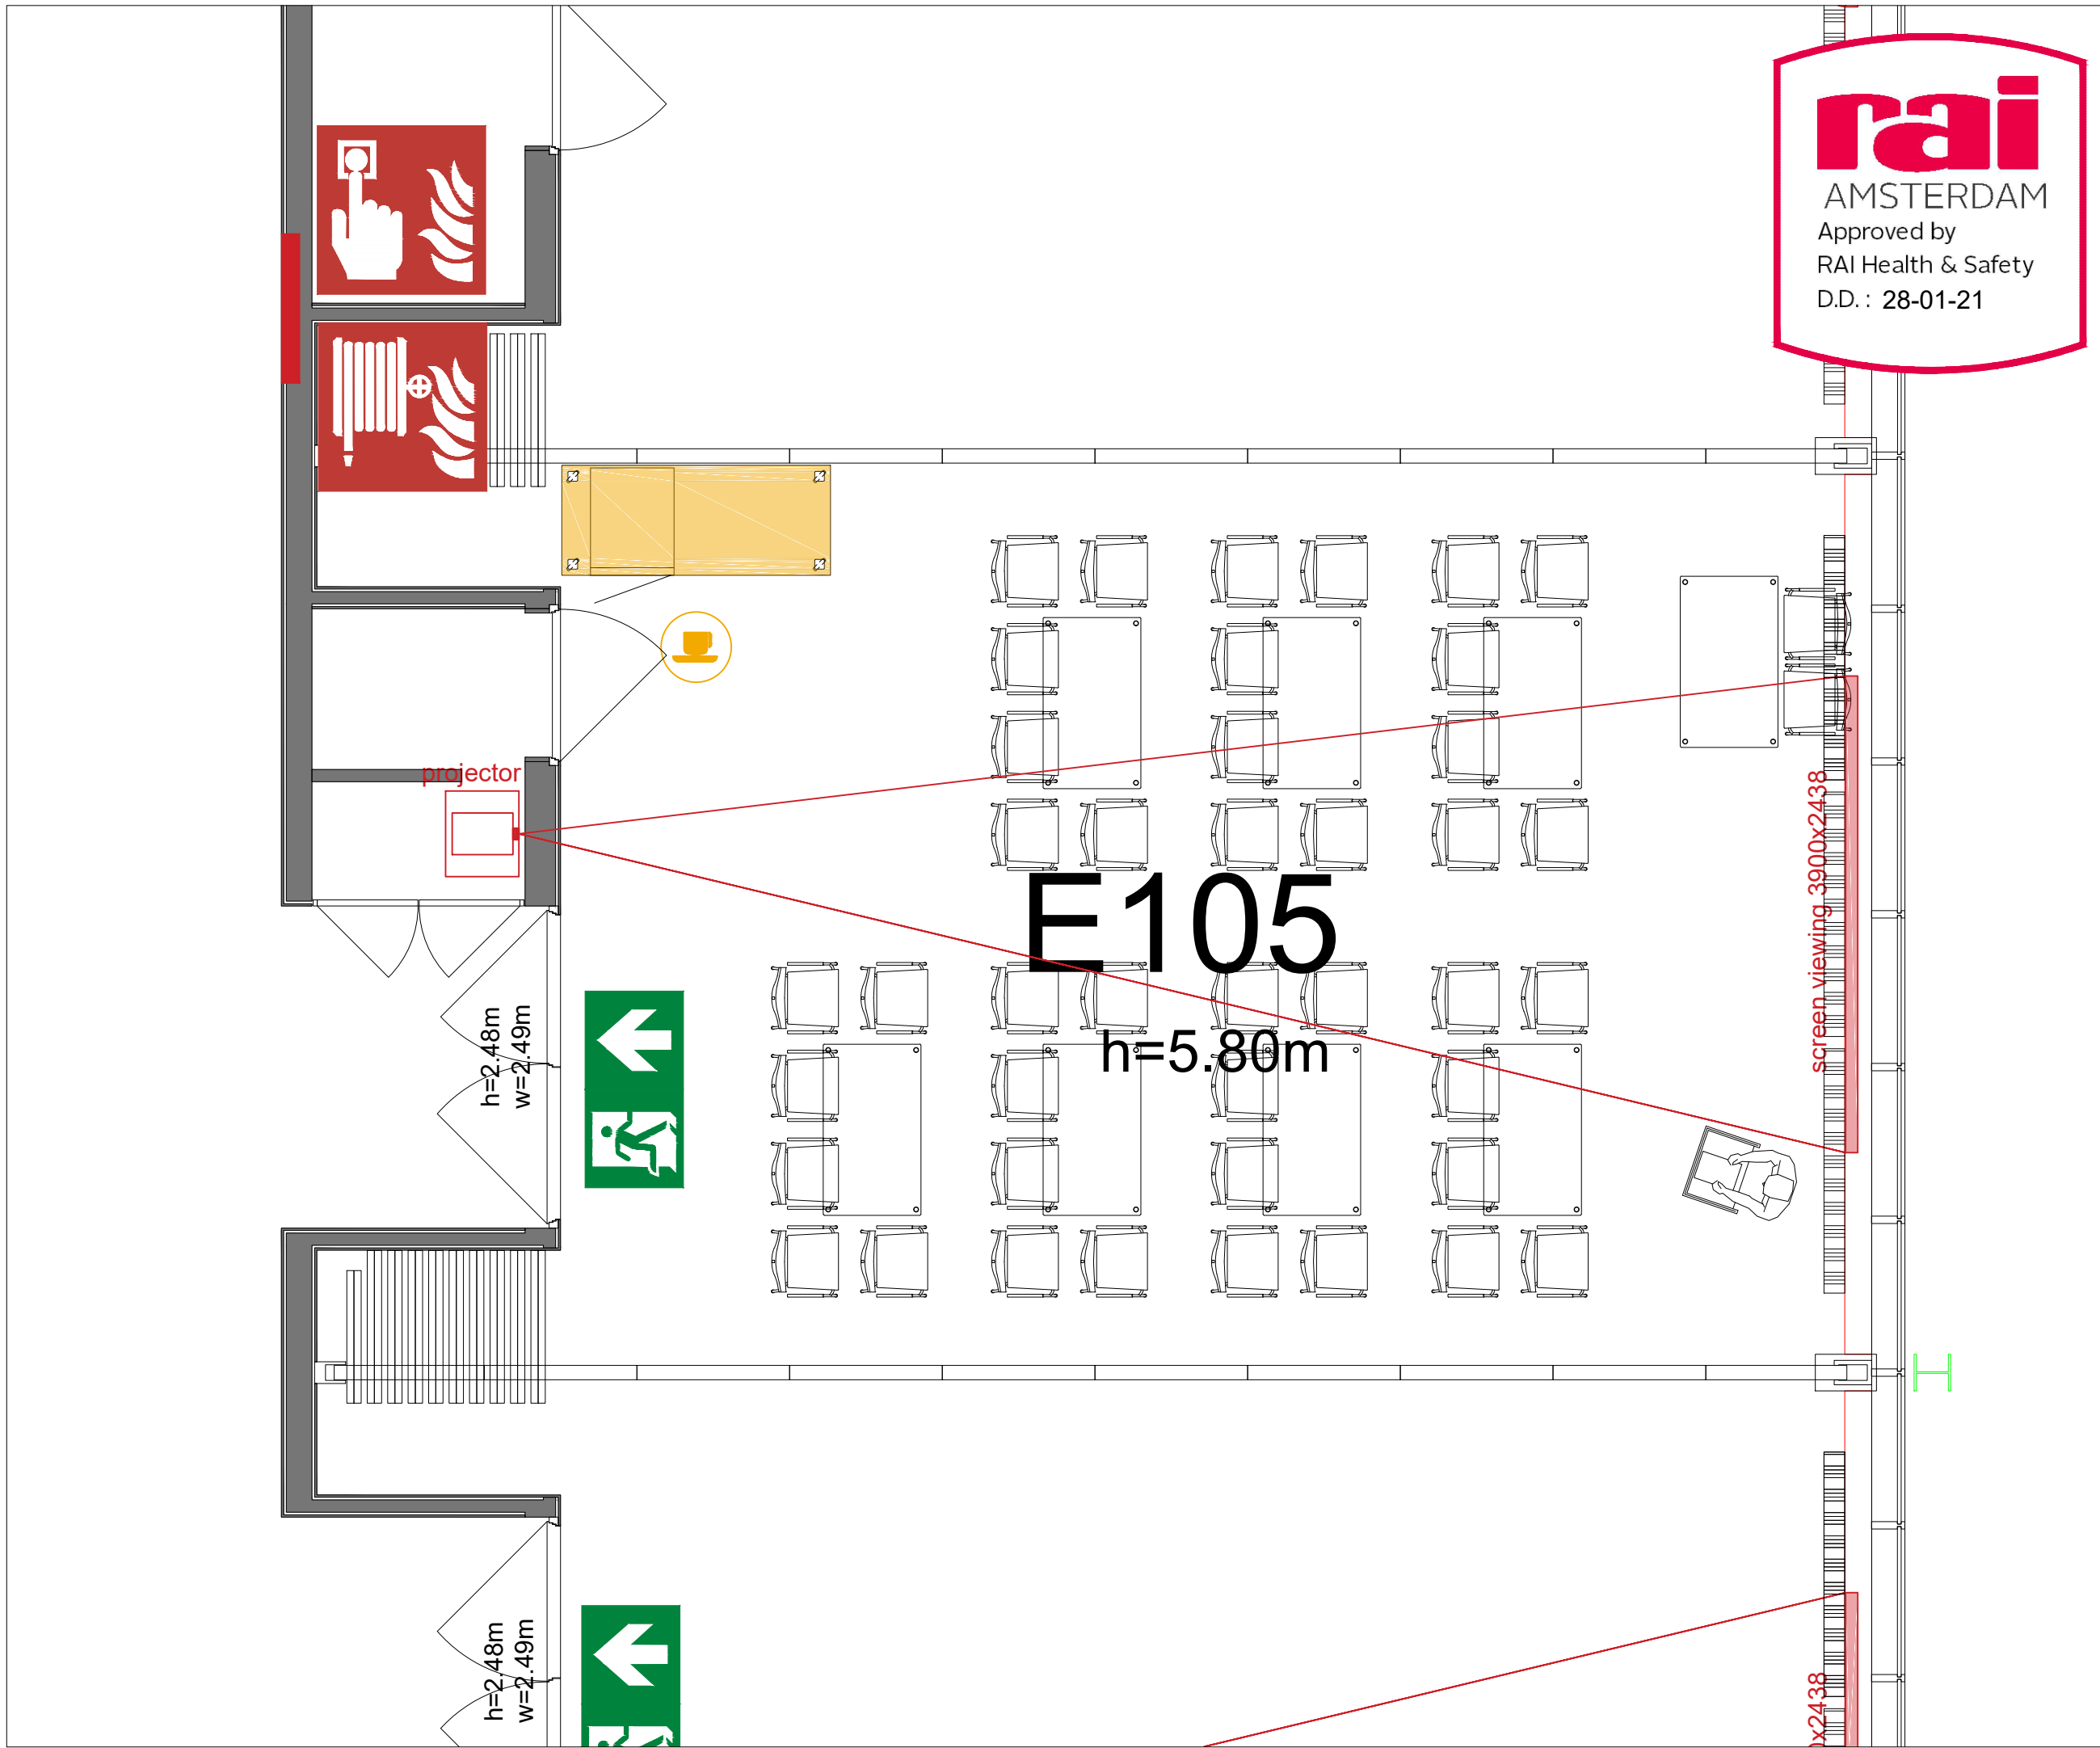

Meubilair:  
 - 9 tables (140 x 80 cm)  
 - 50 chairs

Virtual Tour

E105 - 06

Drawing Number 574  
 Date (dd-mm-yy) 19.02.2021  
 Scale A3 1:50  
 Drawn cadoffice@rai.nl  
 Changes / Omissions excepted

**Symbol Legend**