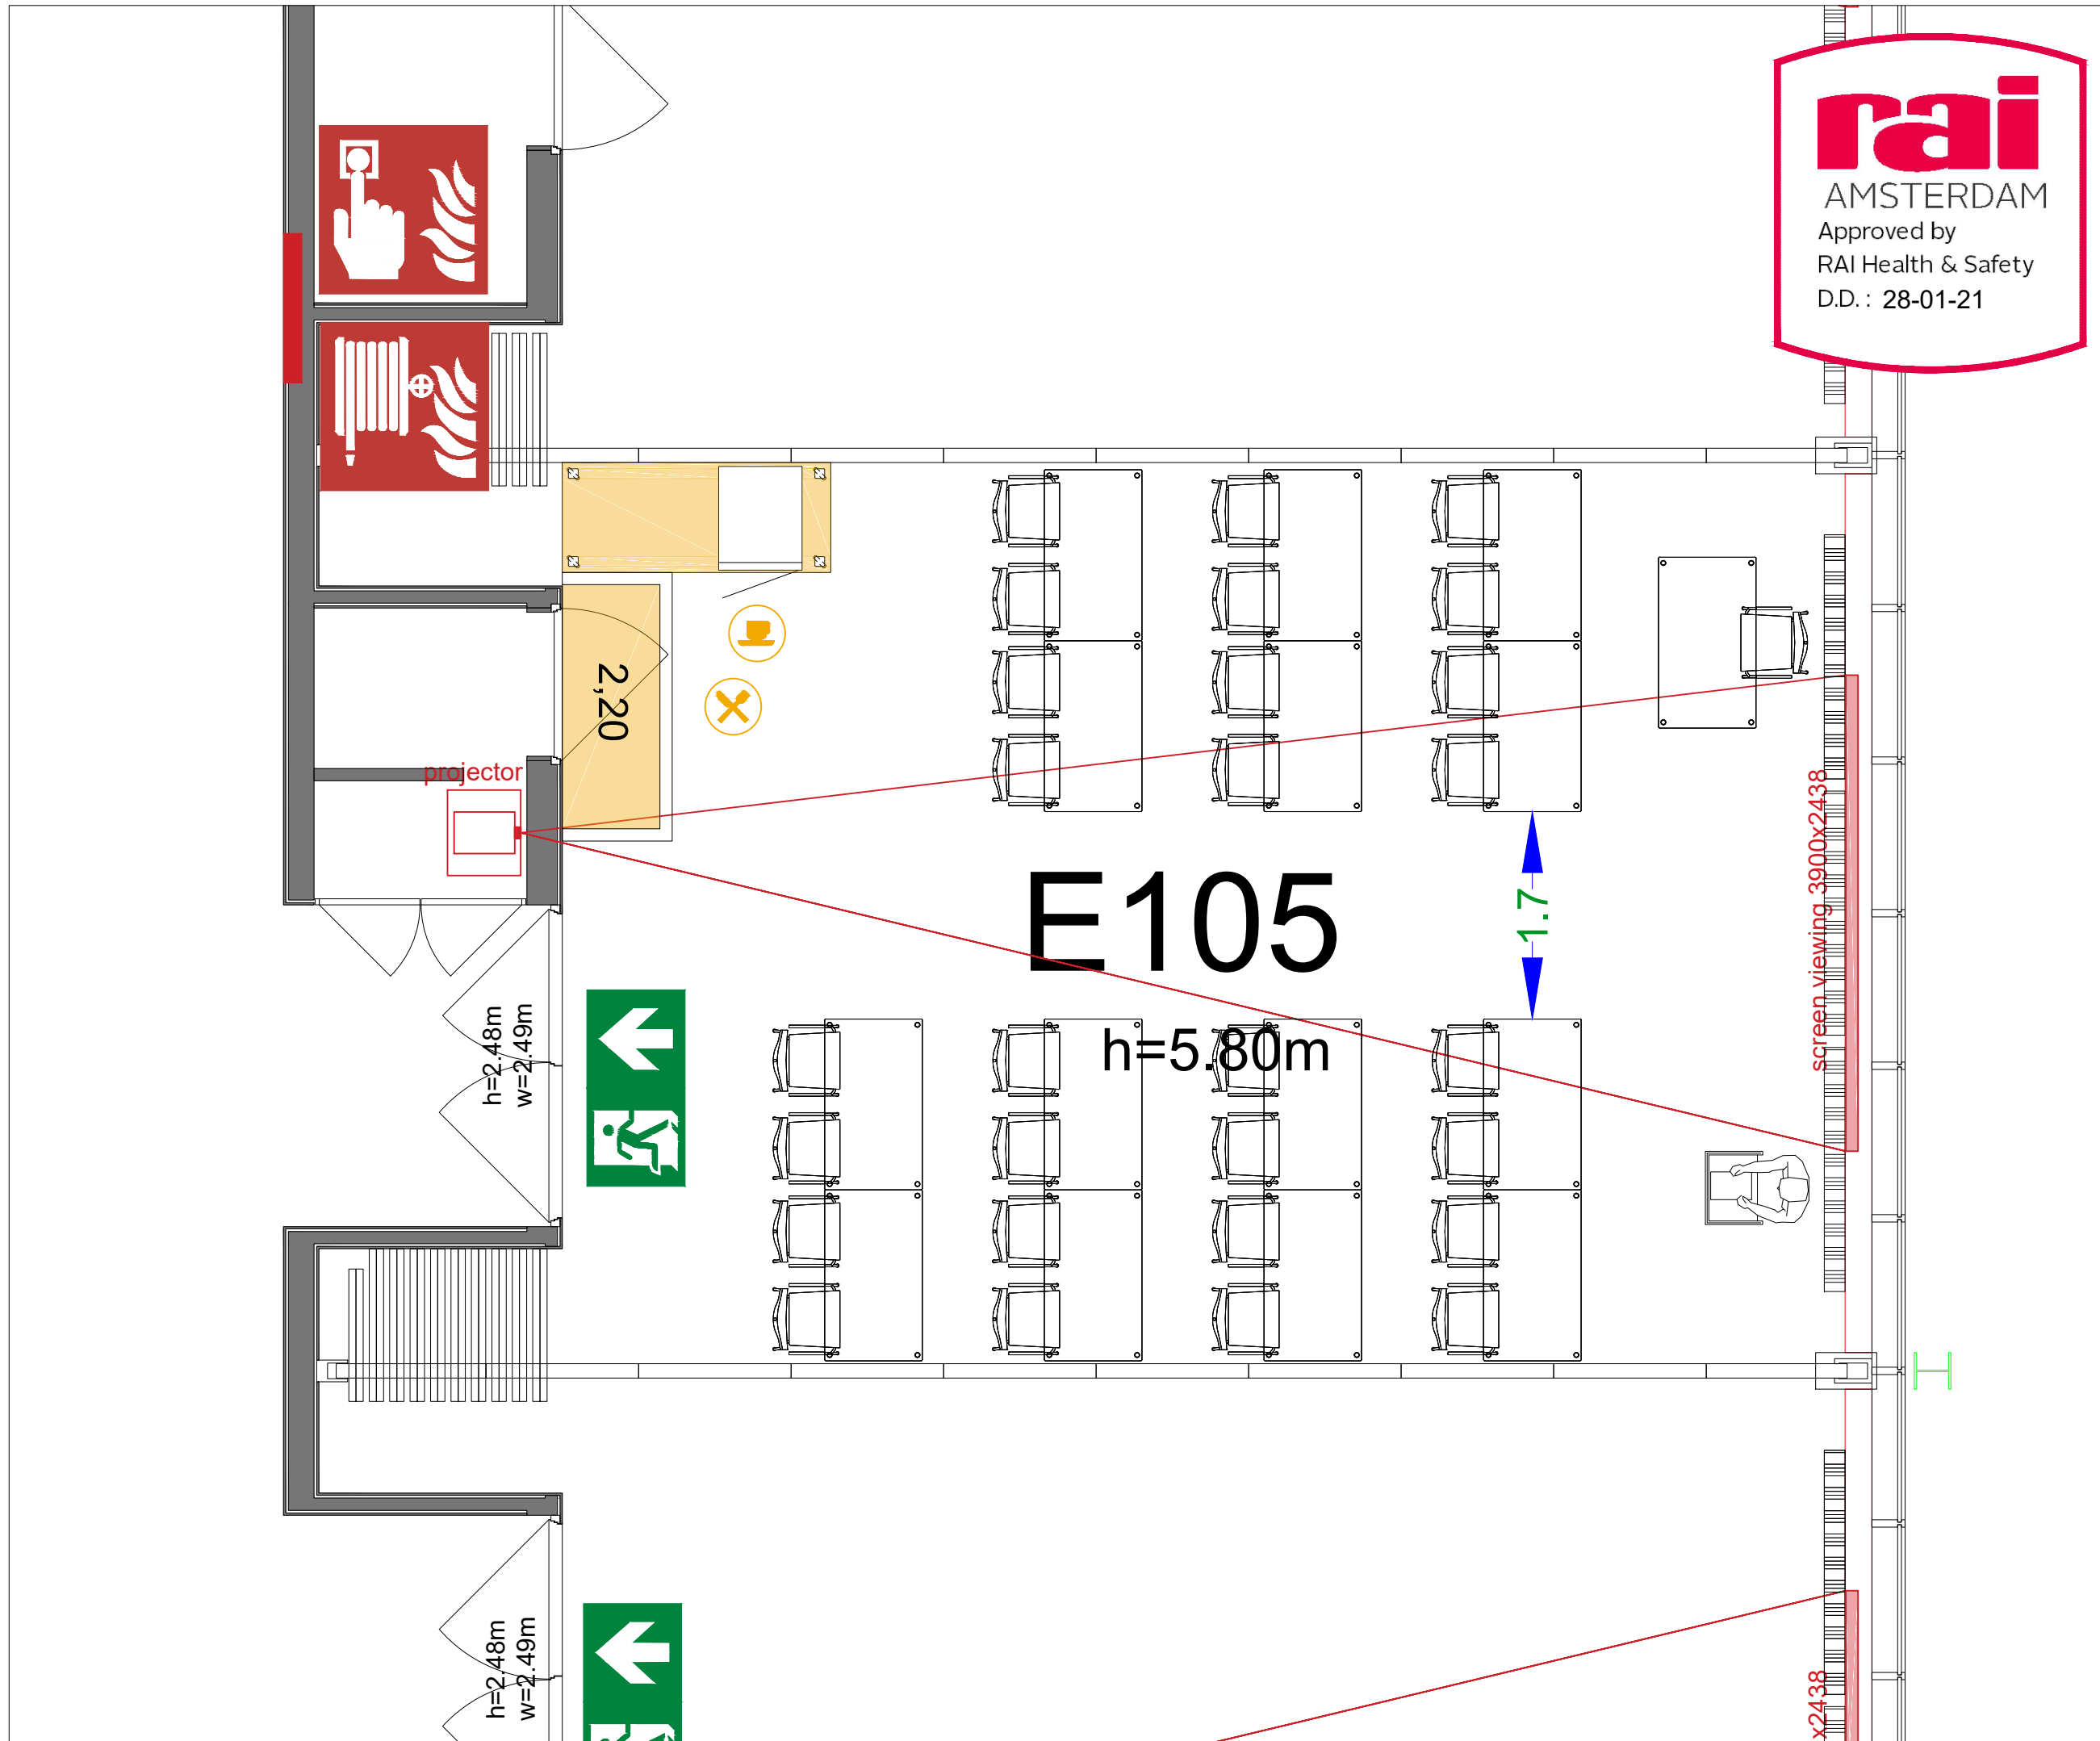

**Meubilair:**

- 15 tables (140 x 80 cm)
- 29 chairs

Virtual Tour

E105 - 14

Drawing Number 574  
 Date (dd-mm-yy) 19.02.2021  
 Scale A3 1:50  
 Drawn cadoffice@rai.nl  
 Changes / Omissions excepted

**Symbol Legend**