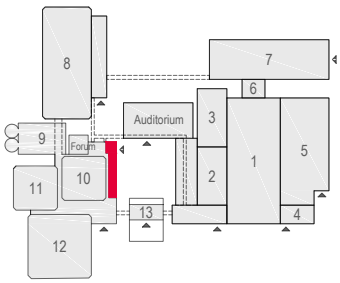

**Meubilair:**  
 - 18 tables (140 x 80 cm)  
 - 26 chairs

Virtual Tour

E105 - 03

Drawing Number 574  
 Date (dd-mm-yy) 19.02.2021  
 Scale A3 1:50  
 Drawn cadoffice@rai.nl  
 Changes / Omissions excepted

**Meubilair:**  
 - 18 tables (140 x 80 cm)  
 - 26 chairs

Virtual Tour

E105 - 04

Drawing Number 574  
 Date (dd-mm-yy) 19.02.2021  
 Scale A3 1:50  
 Drawn cadoffice@rai.nl  
 Changes / Omissions excepted