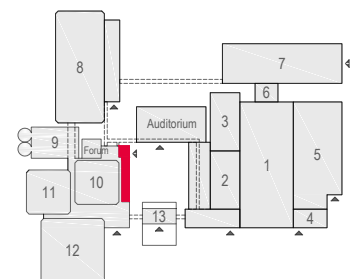

Virtual Tour