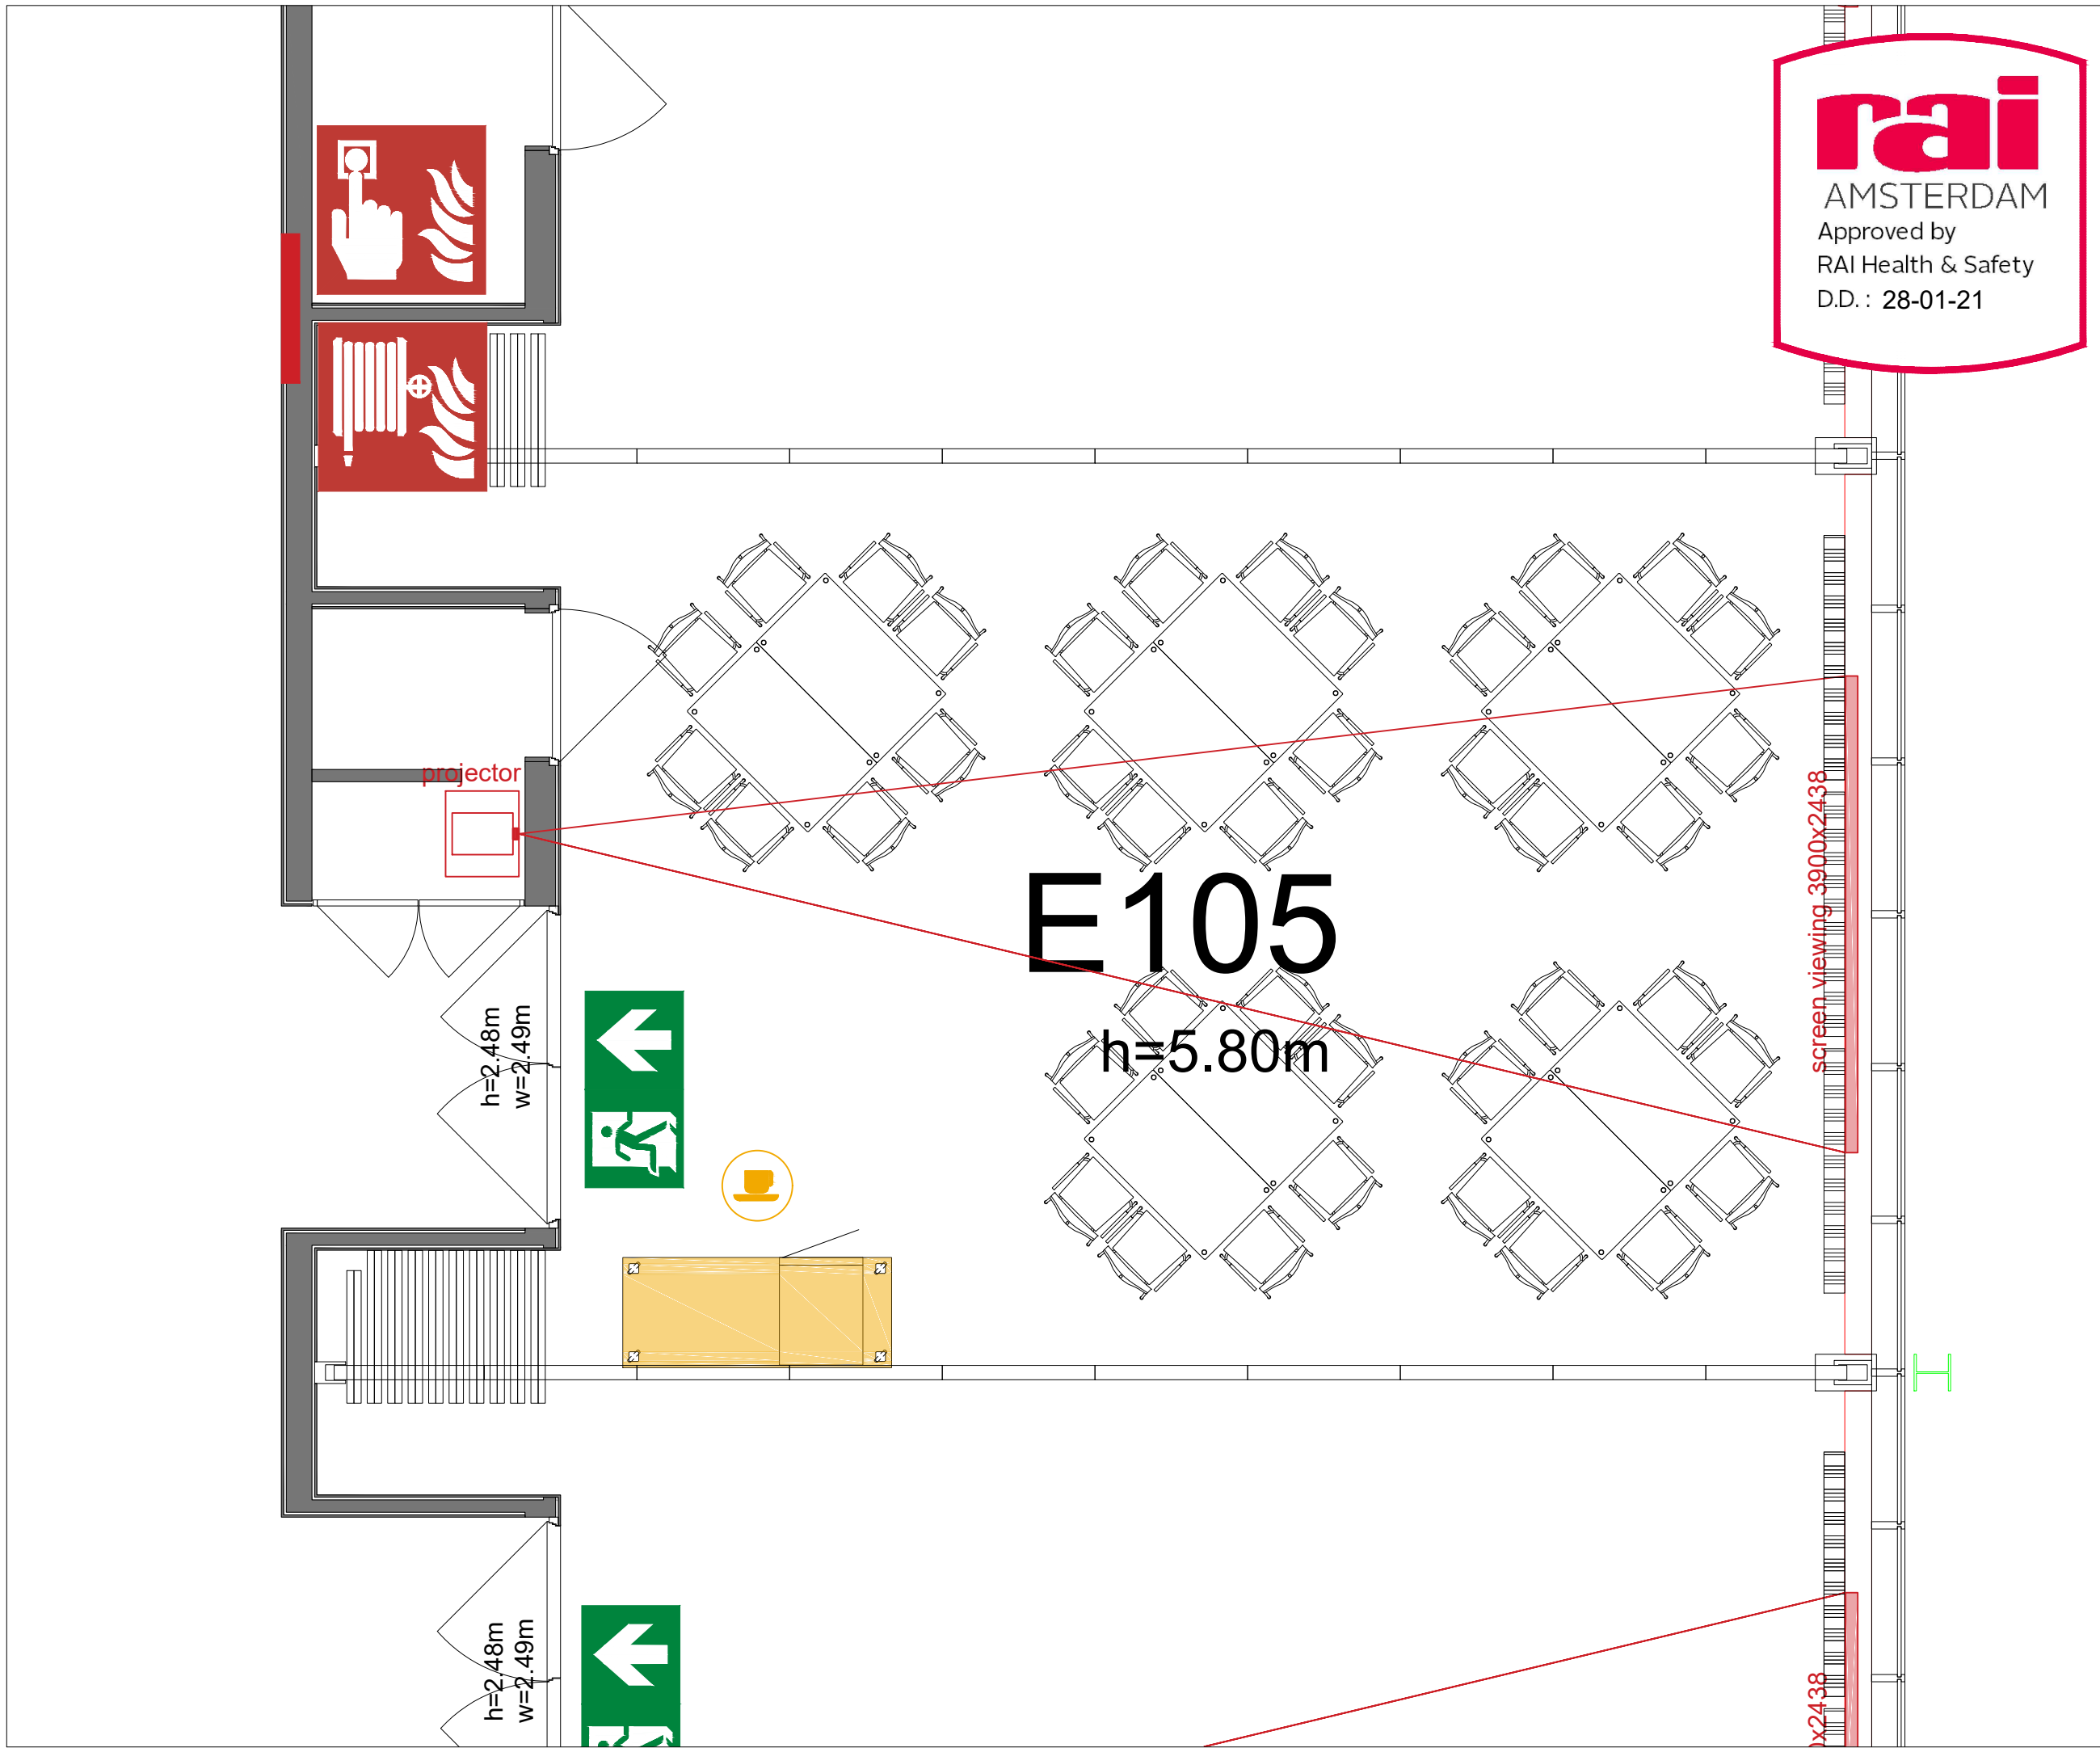

**Meubilair:**  
 - 10 tables (140 x 80 cm)  
 - 40 chairs

Virtual Tour

E105 - 22

Drawing Number 574  
 Date (dd-mm-yy) 19.02.2021  
 Scale A3 1:50  
 Drawn cadoffice@rai.nl  
 Changes / Omissions excepted