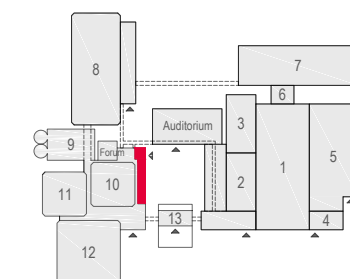

Meubilair:

- 1 tables (140 x 80 cm)
- 14 tables (80x80 cm)
- 16 chairs

[Virtual Tour](#)

E105 - 21

Drawing Number 574
Date (dd-mm-yy) 19.02.2021
Scale A3 1:50
Drawn cadoffice@rai.nl
Changes / Omissions excepted