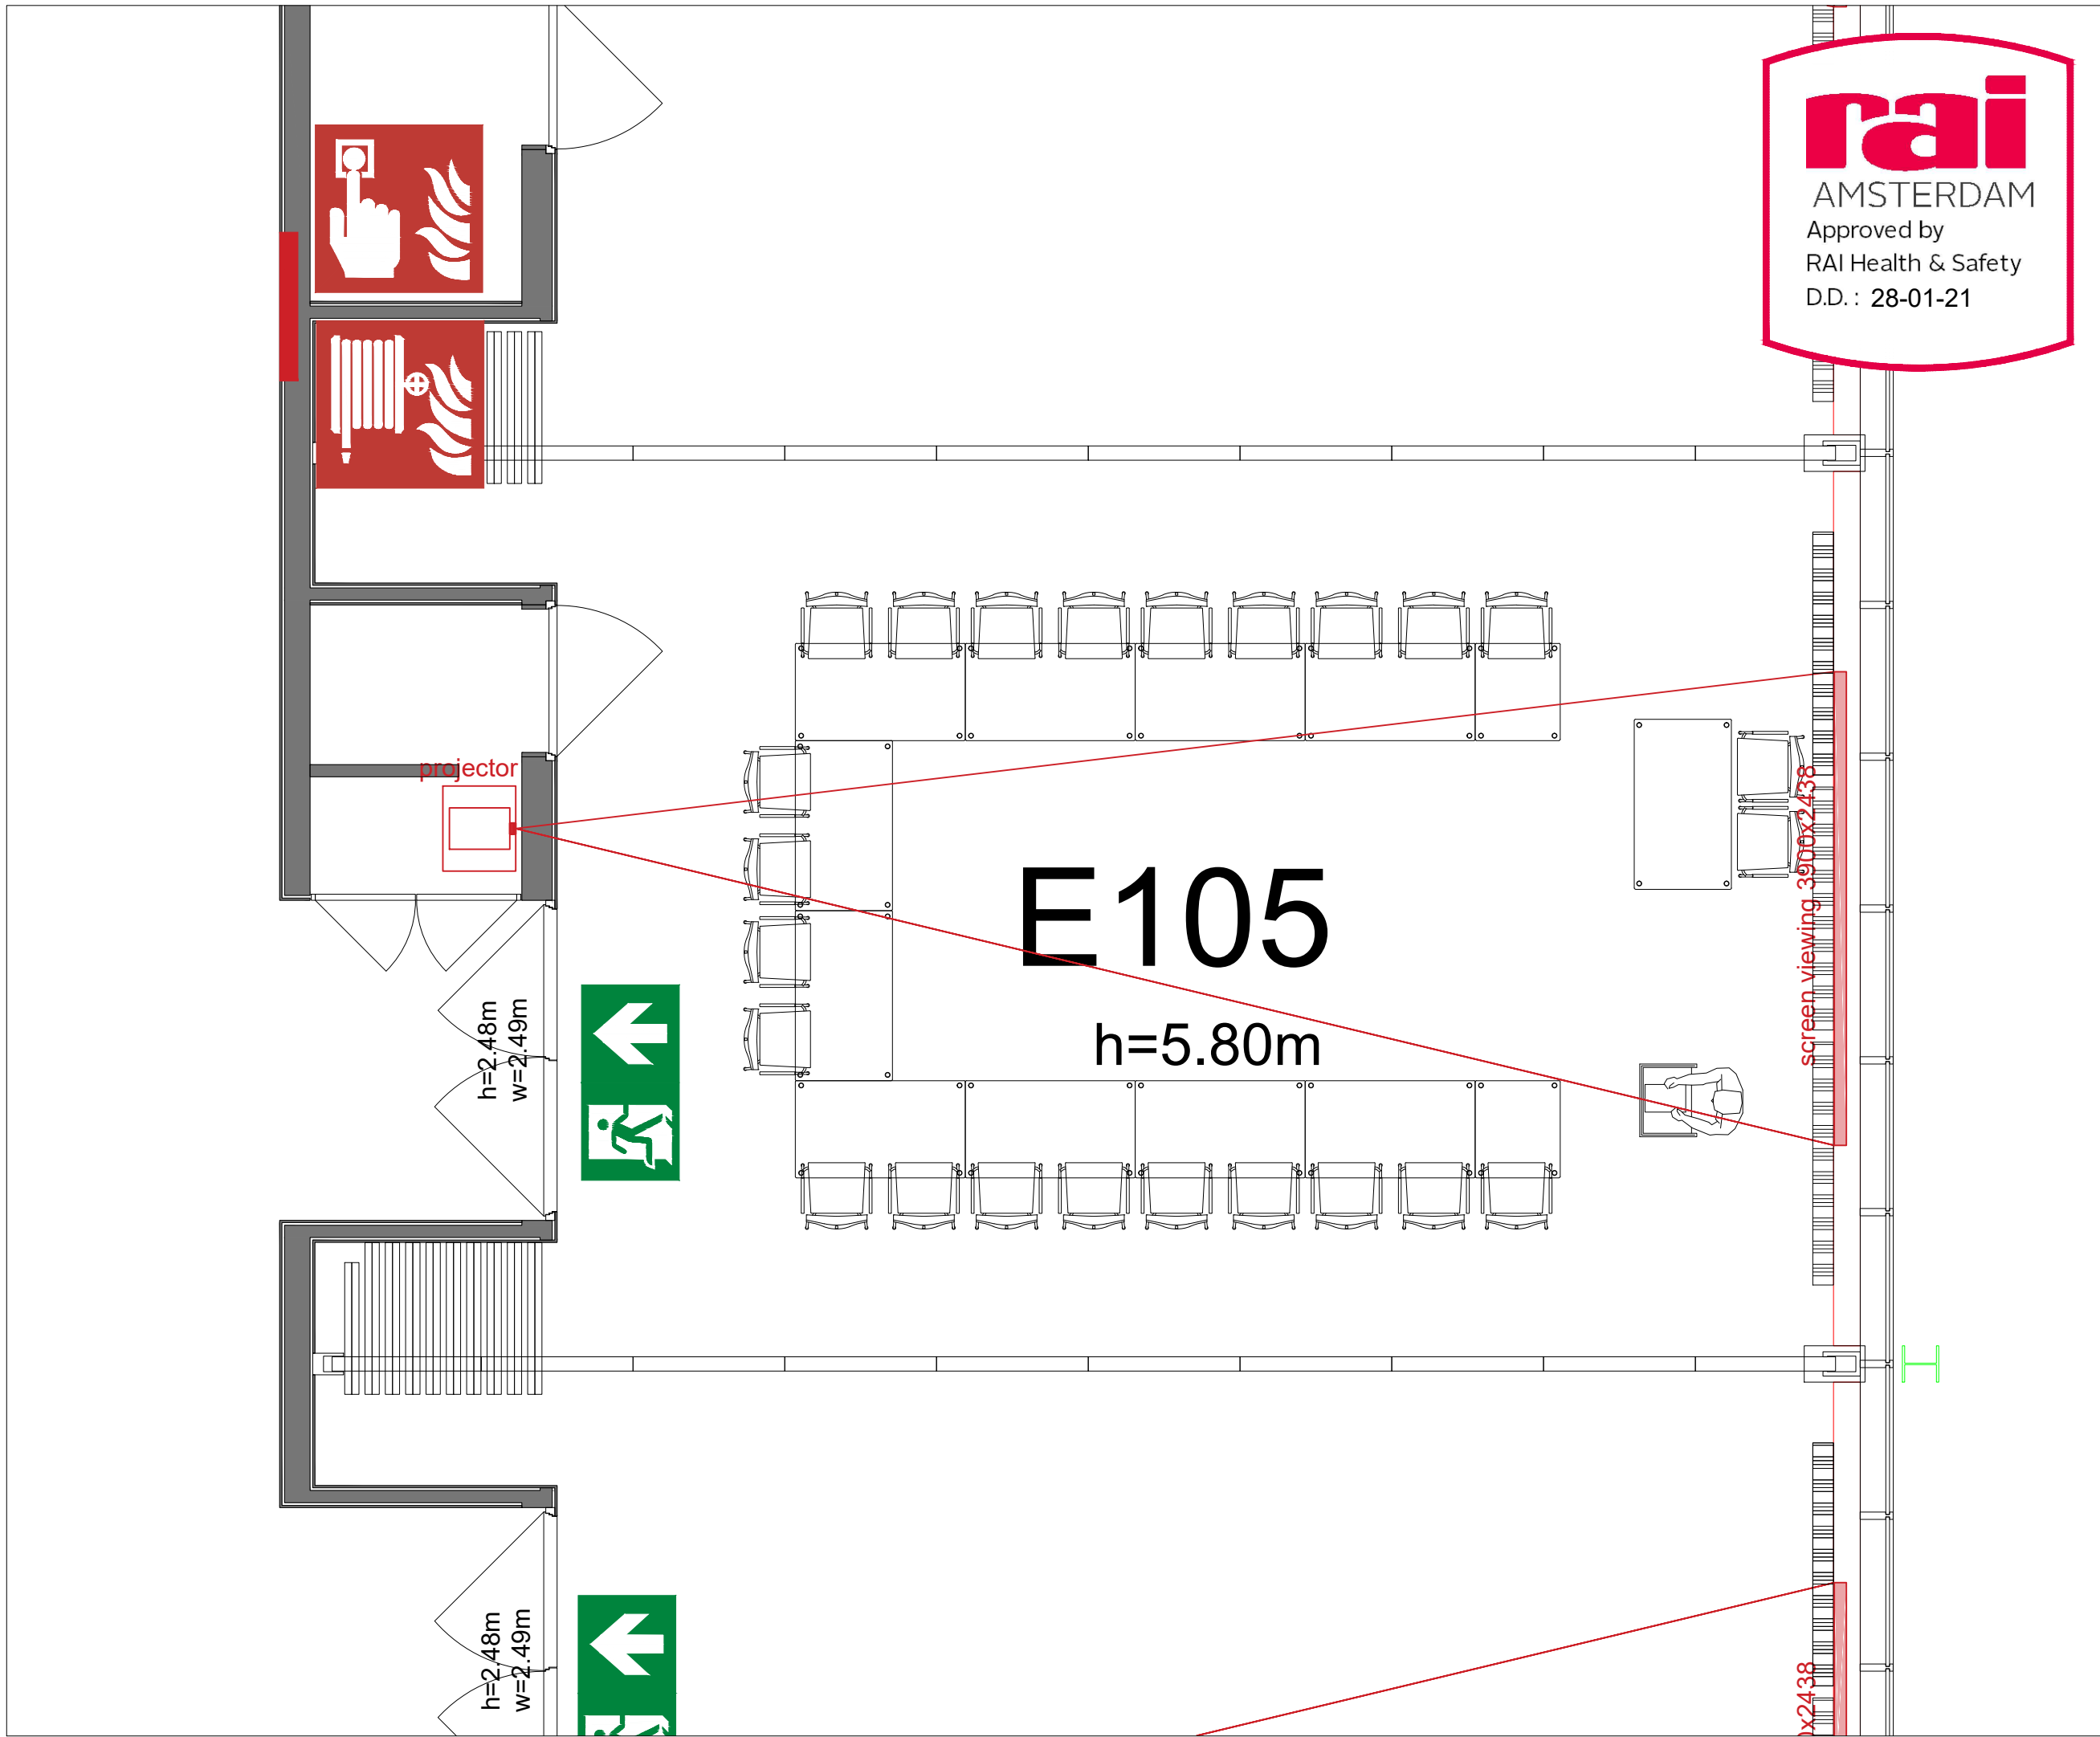

- Meubilair:**
- 1 table (140 x 80 cm)
  - 52 chairs

Virtual Tour

E105 - 29

Drawing Number 574  
 Date (dd-mm-yy) 19.02.2021  
 Scale A3 1:50  
 Drawn cadoffice@rai.nl  
 Changes / Omissions excepted

Symbol Legend

- Meubilair:
- 14 tables (140 x 80 cm)
  - 2 tables (80x80 cm)
  - 24 chairs
- Virtual Tour

E105 - 30

Drawing Number 574  
 Date (dd-mm-yy) 19.02.2021  
 Scale A3 1:50  
 Drawn cadoffice@rai.nl  
 Changes / Omissions excepted