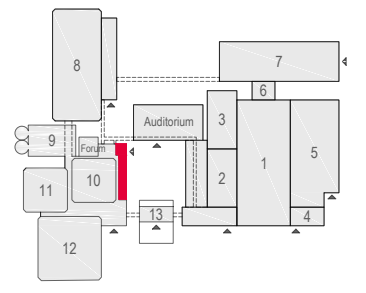

Virtual Tour