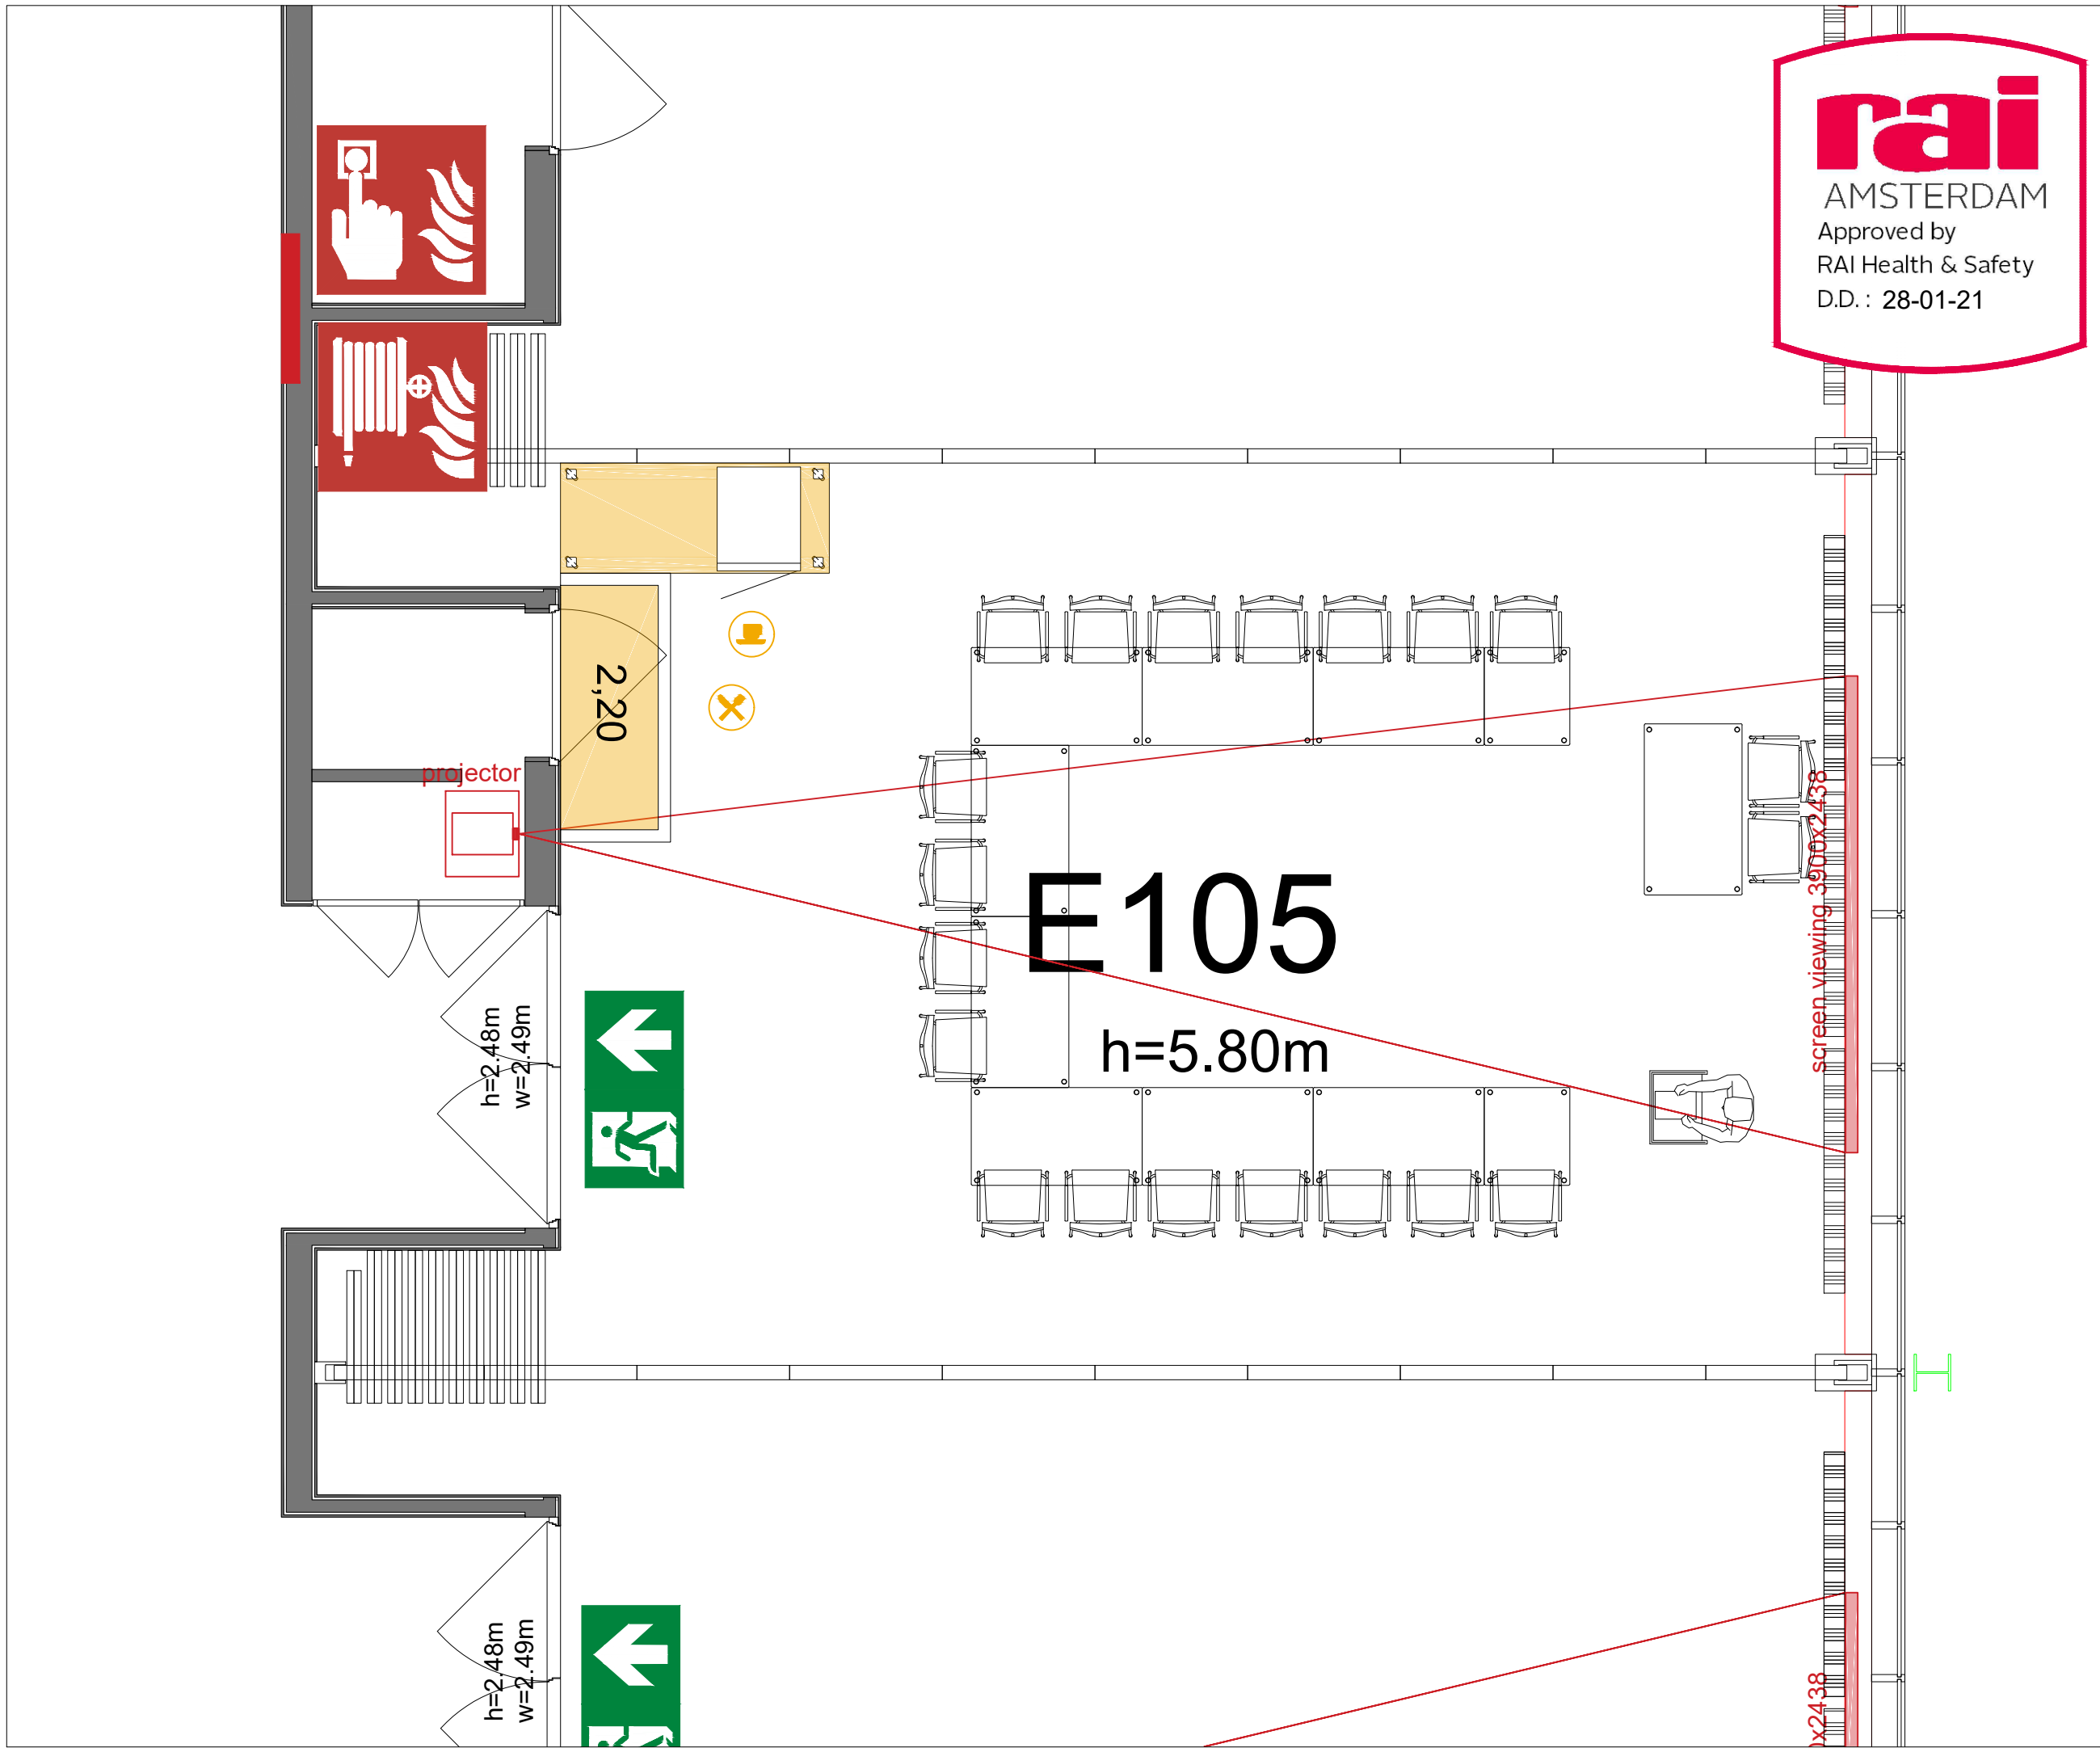

- Meubilair:
- 14 tables (140 x 80 cm)
  - 2 tables (80x80 cm)
  - 24 chairs
- Virtual Tour

E105 - 30

Drawing Number 574  
 Date (dd-mm-yy) 19.02.2021  
 Scale A3 1:50  
 Drawn cadoffice@rai.nl  
 Changes / Omissions excepted

**Meubilair:**

- 9 tables (140 x 80 cm)
- 2 tables 80x80 cm
- 20 chairs

Virtual Tour

E105 - 31

Drawing Number 574  
 Date (dd-mm-yy) 19.02.2021  
 Scale A3 1:50  
 Drawn cadoffice@rai.nl  
 Changes / Omissions excepted

**Meubilair:**

- 9 tables (140 x 80 cm)
- 2 tables (80x80 cm)
- 20 chairs

Virtual Tour

E105 - 32