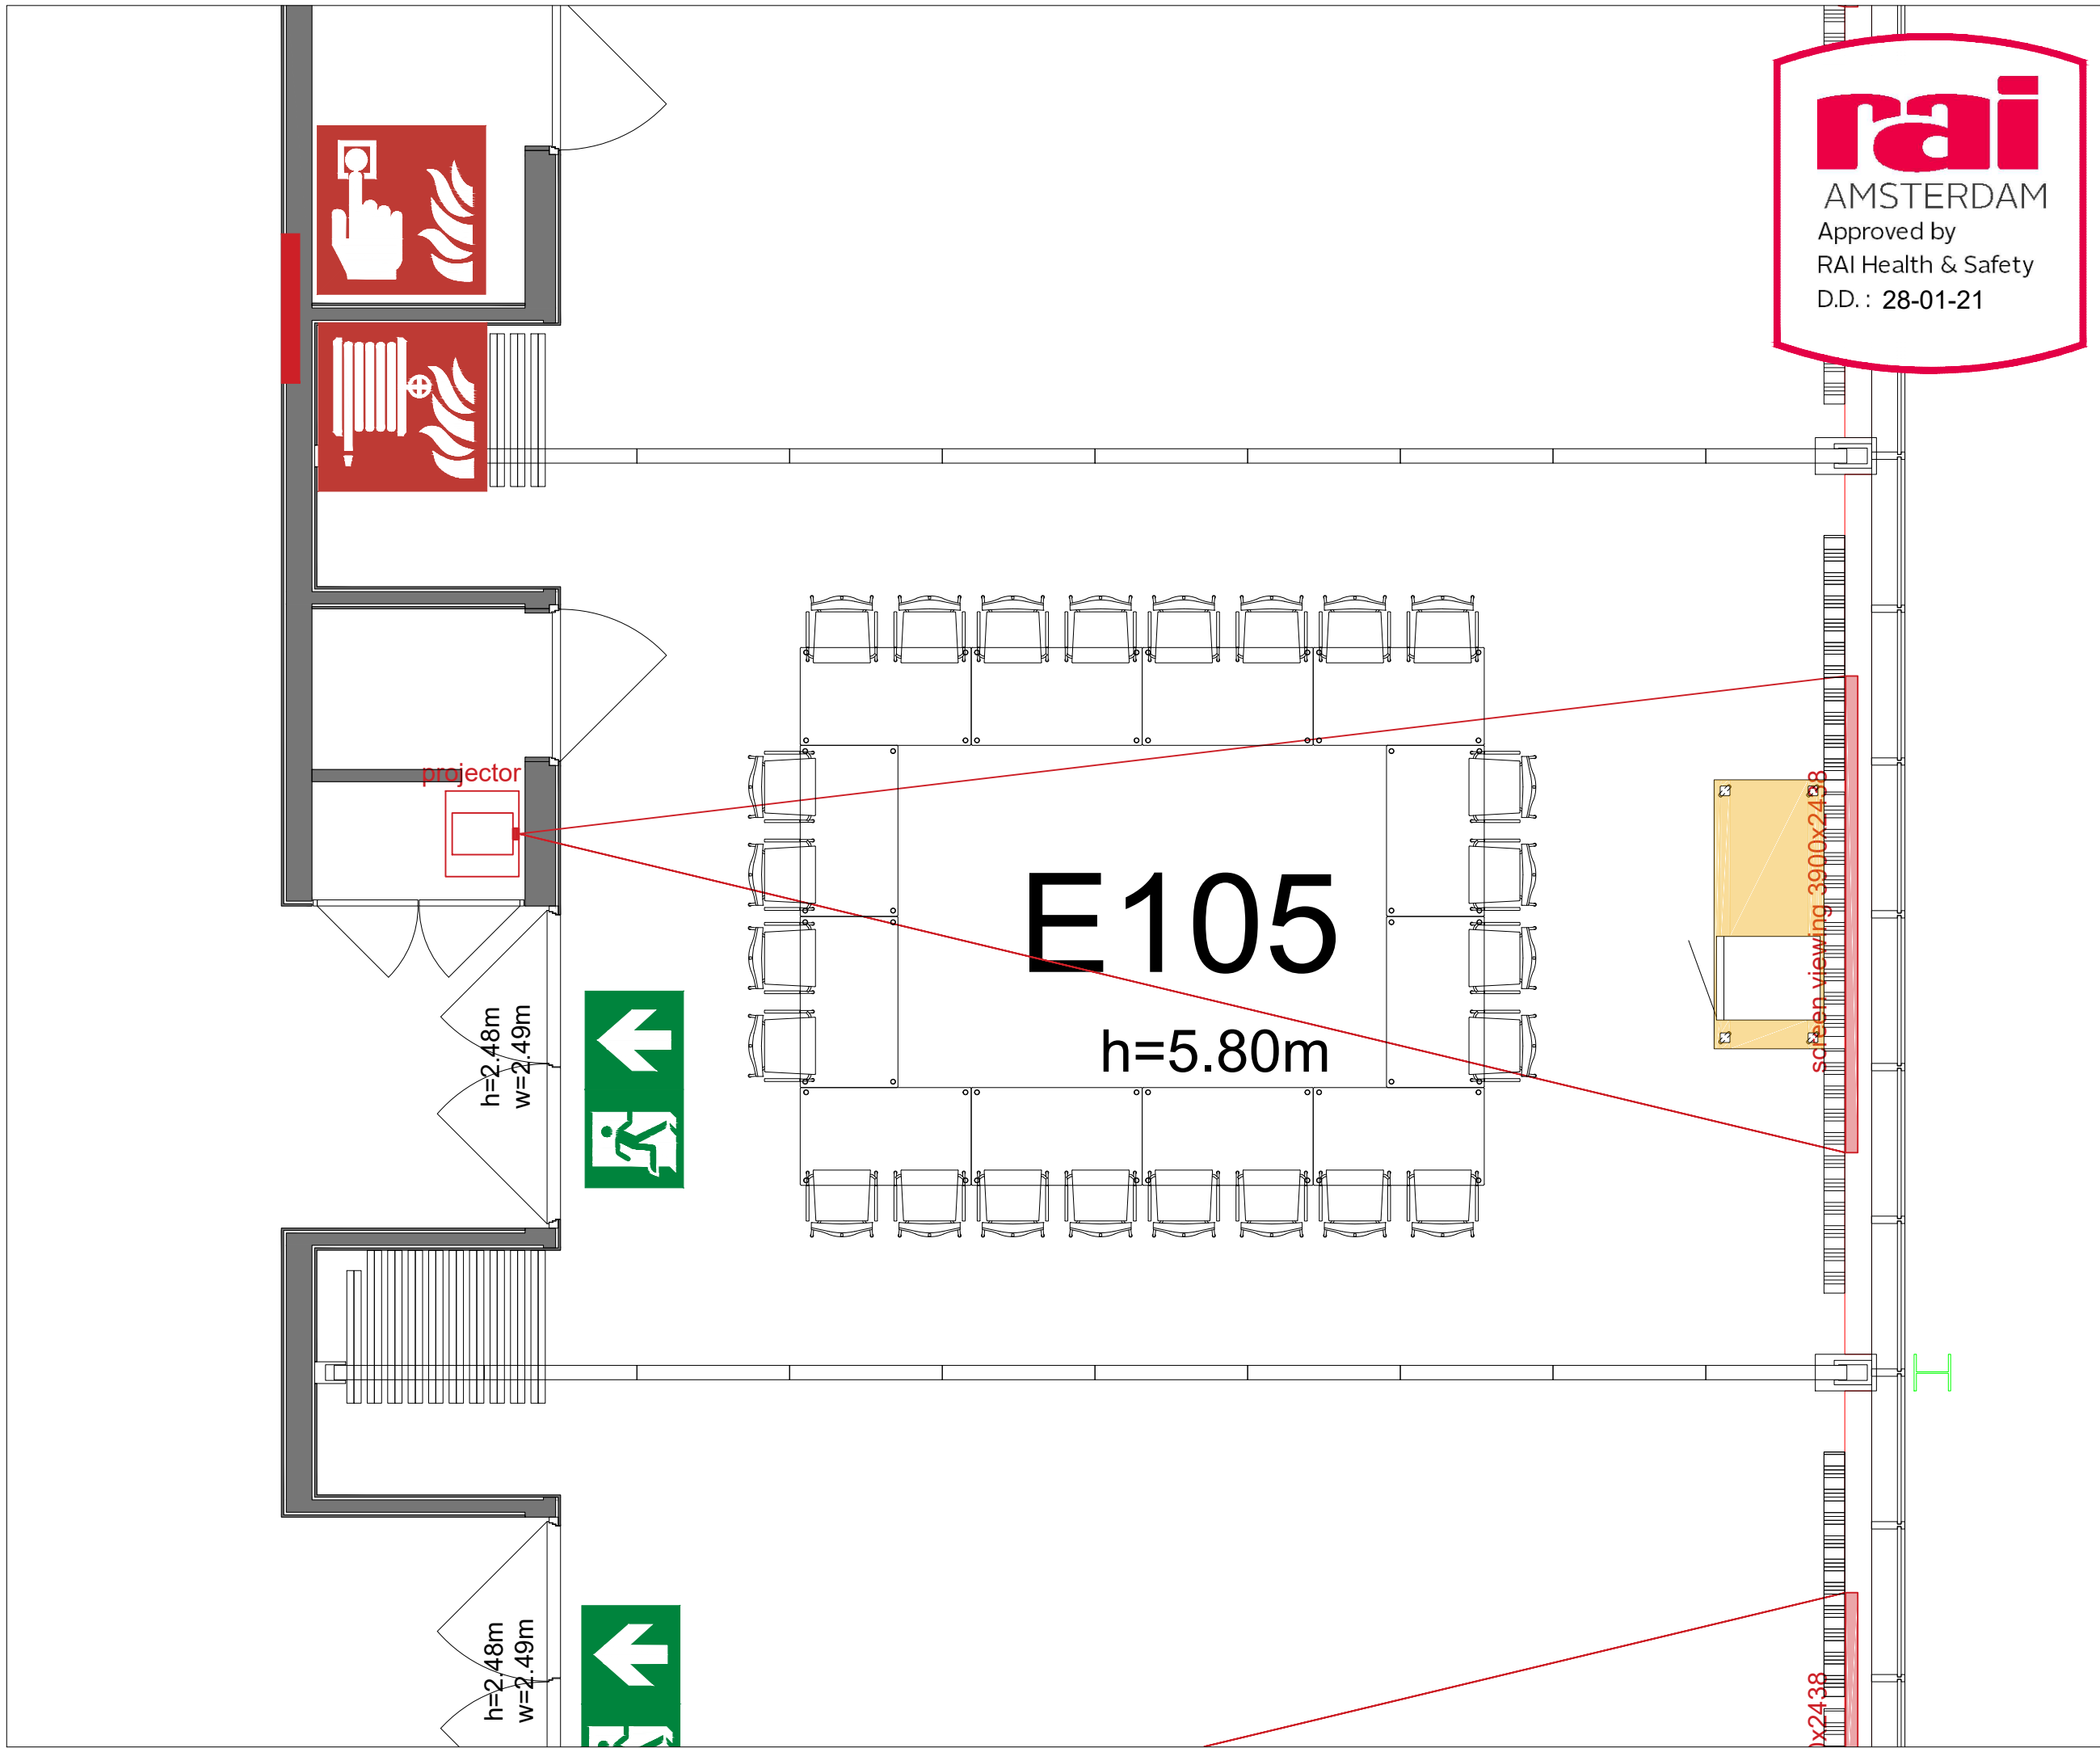

**Meubilair:**  
 - 14 tables (140 x 80 cm)  
 - 28 chairs

Virtual Tour

E105 - 10

Drawing Number 574  
 Date (dd-mm-yy) 19.02.2021  
 Scale A3 1:50  
 Drawn cadoffice@rai.nl  
 Changes / Omissions excepted