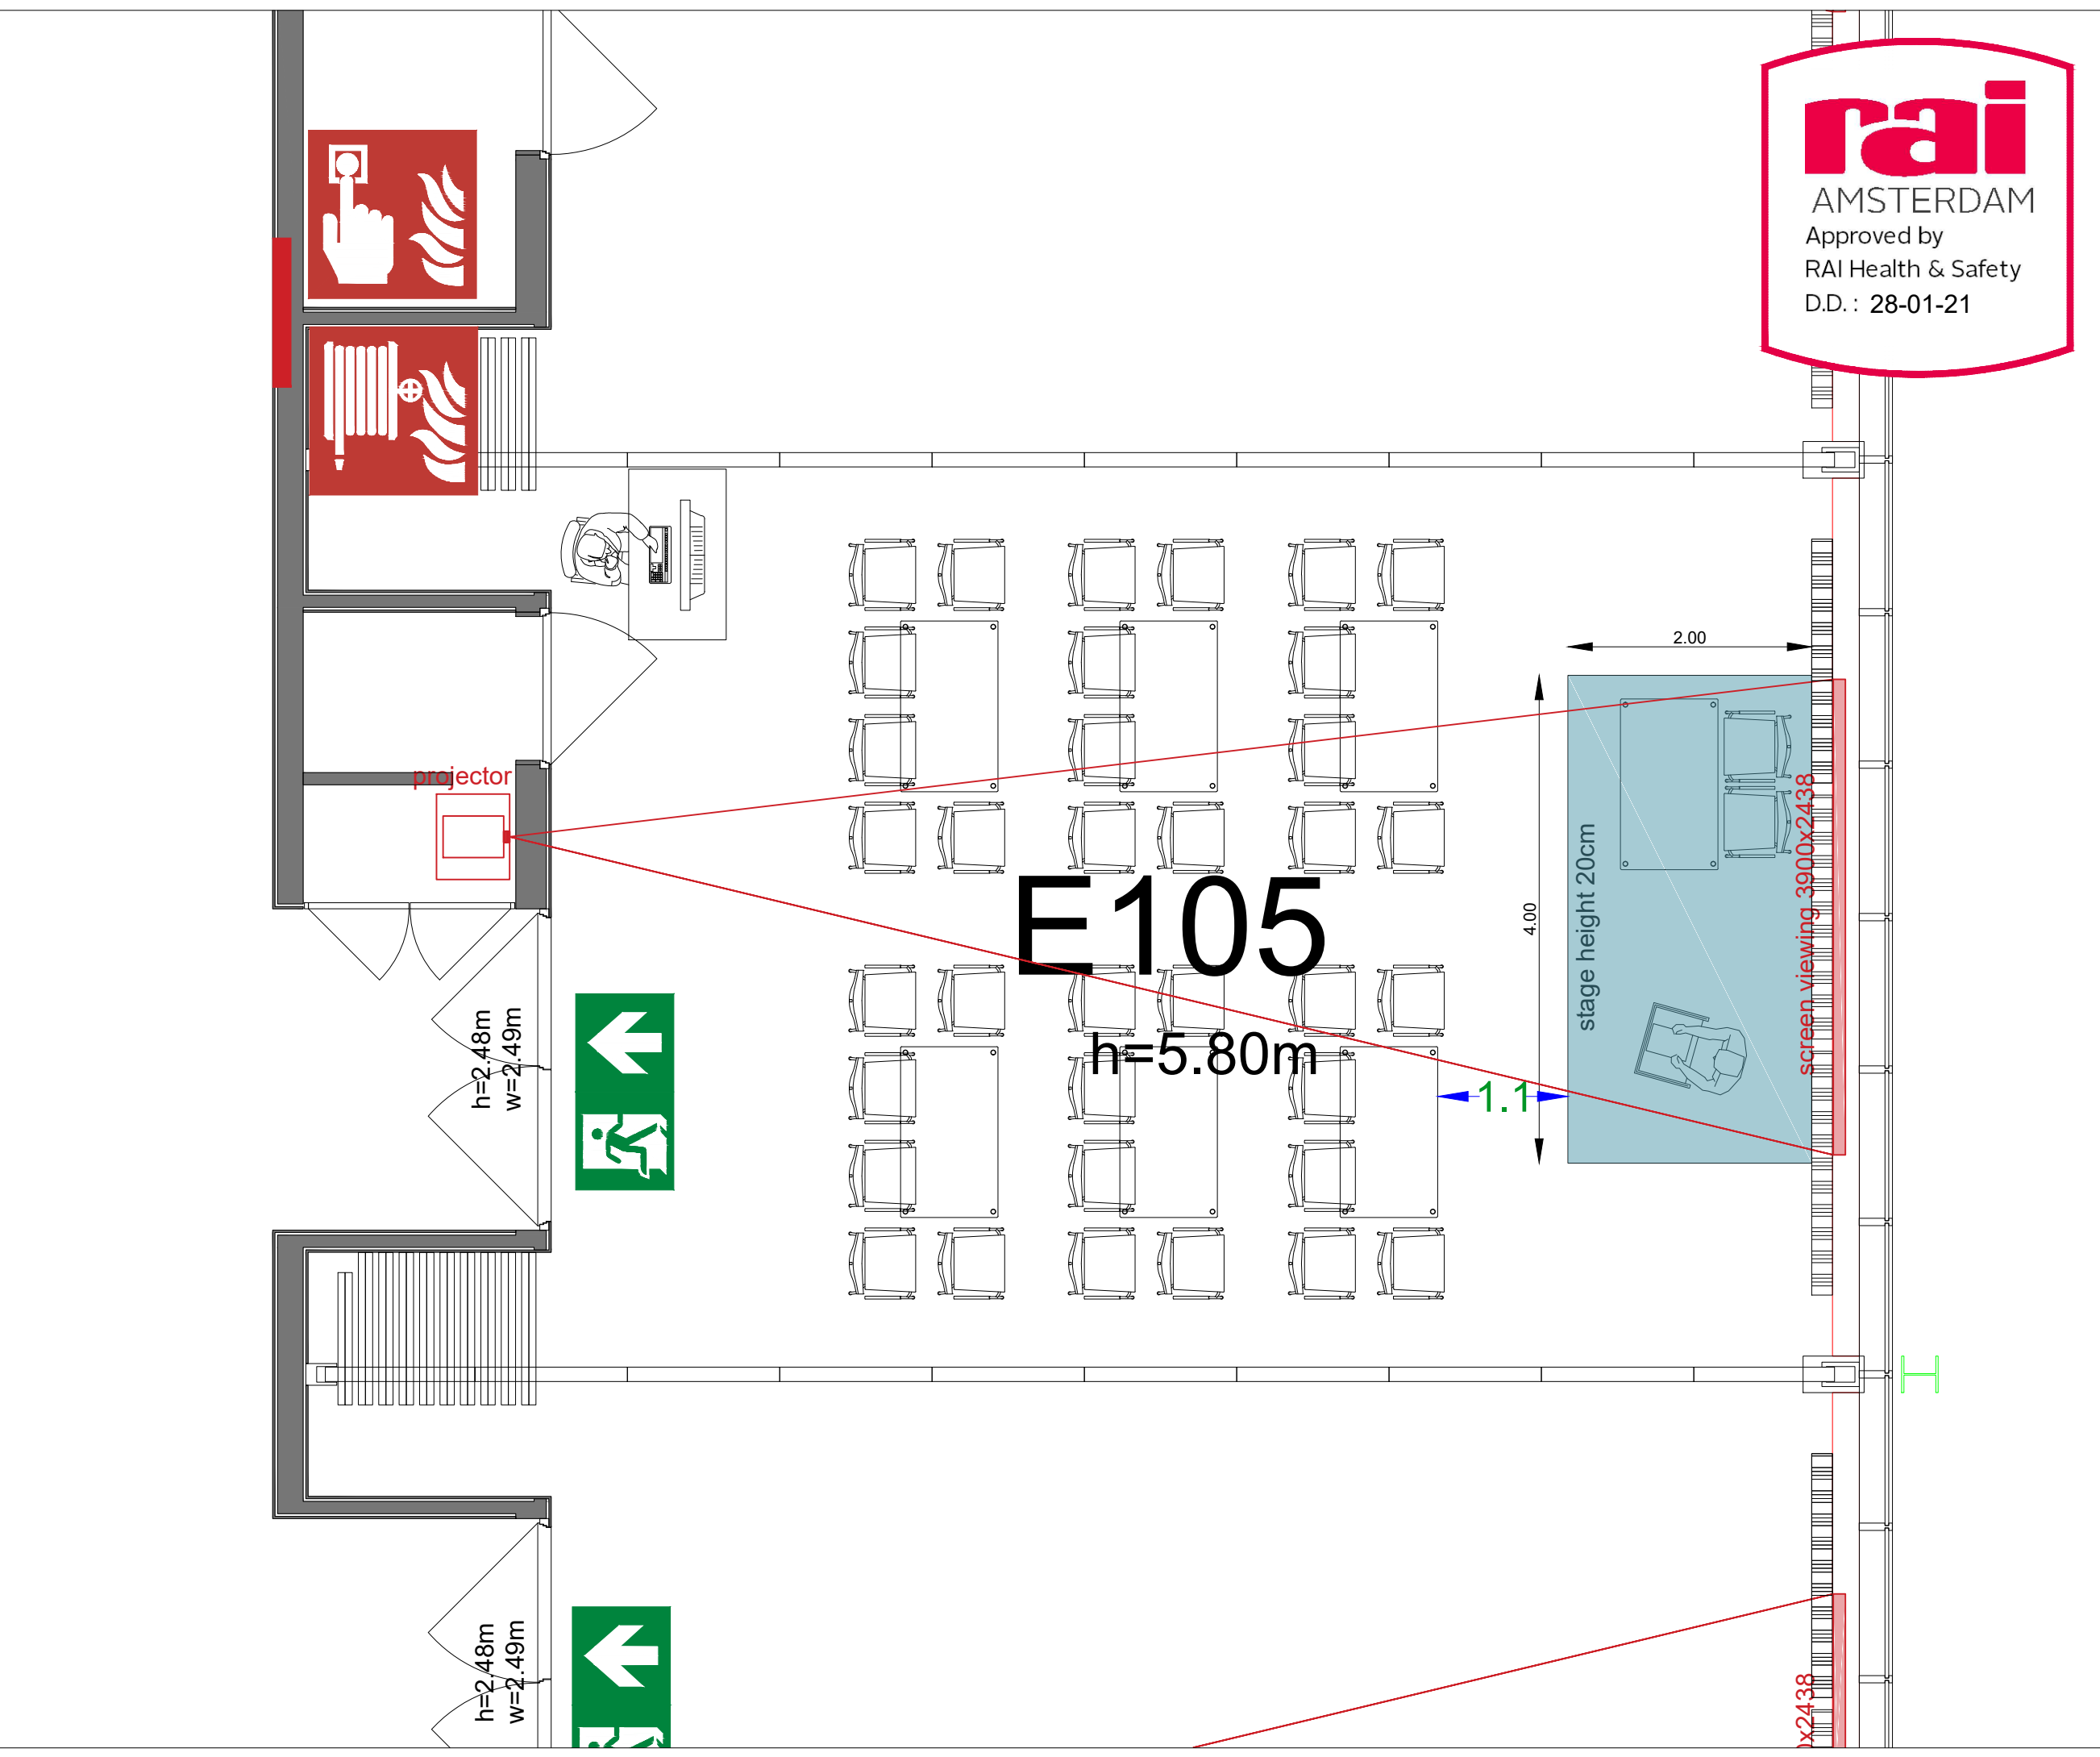

Meubilair:  
 - 7 tables (140 x 80 cm)  
 - 38 chairs

Virtual Tour

E105 - 09

Drawing Number 574  
 Date (dd-mm-yy) 19.02.2021  
 Scale A3 1:50  
 Drawn cadoffice@rai.nl  
 Changes / Omissions excepted

**Symbol Legend**