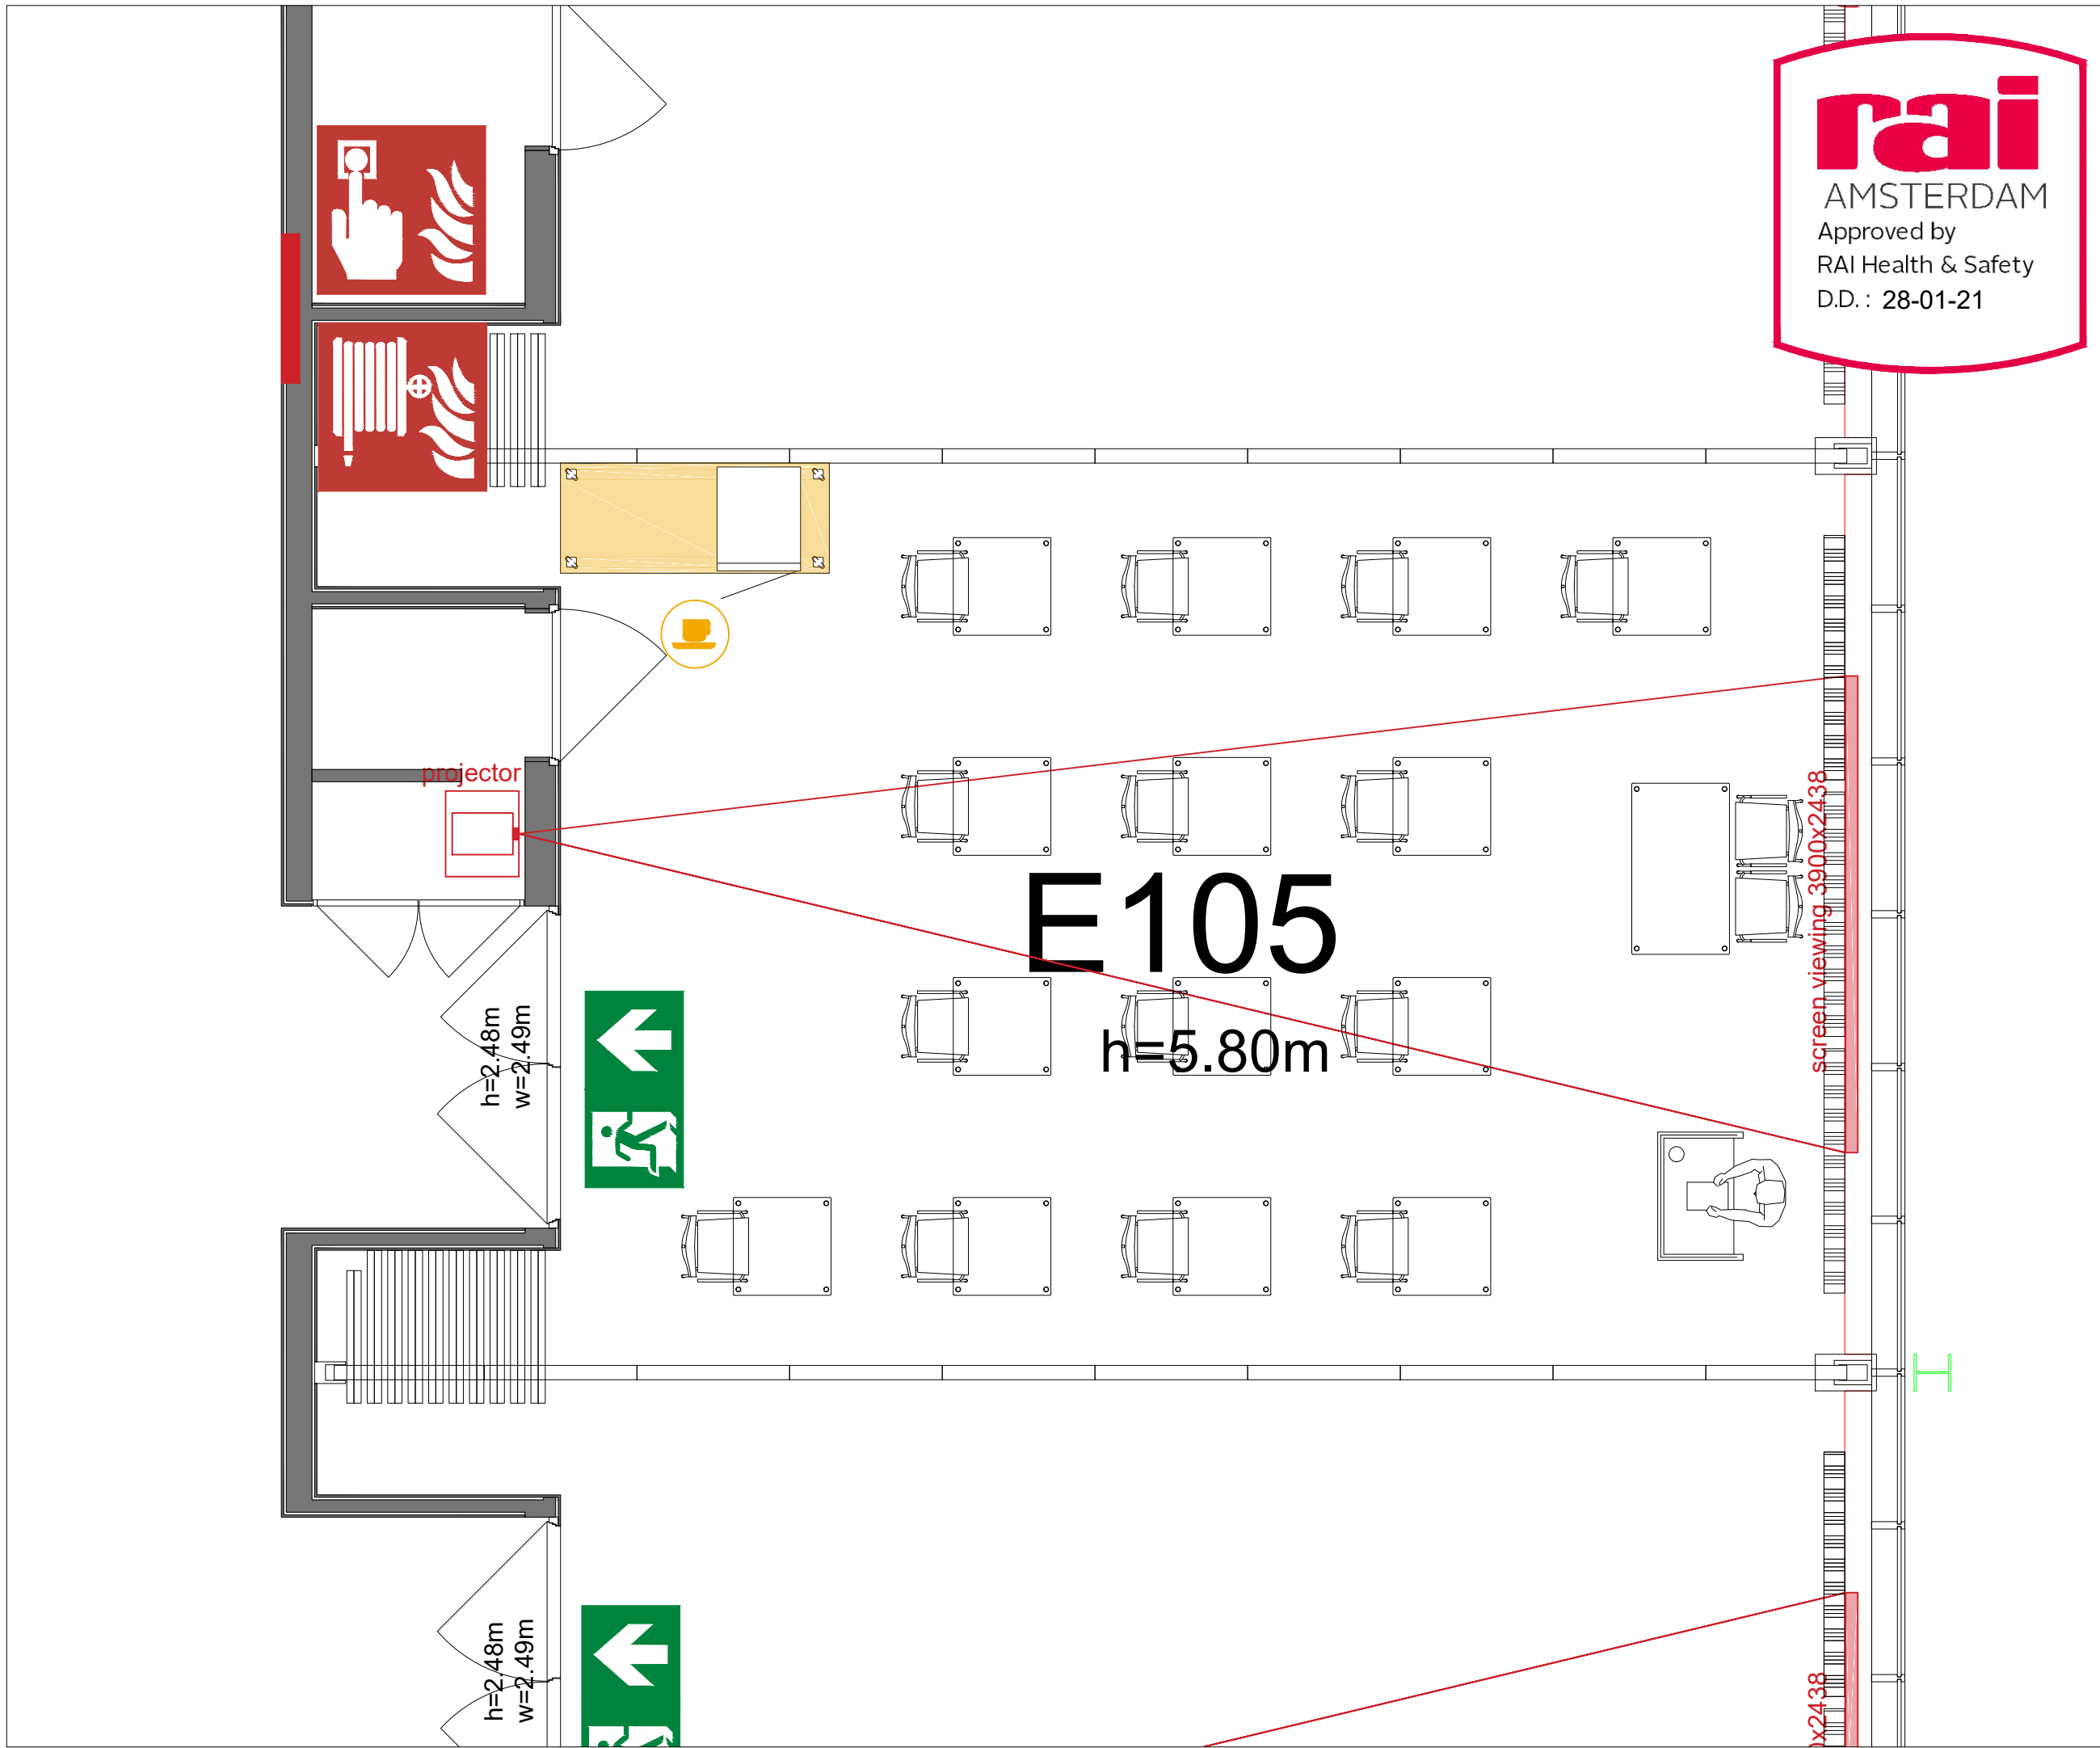

**Meubilair:**

- 1 tables (140 x 80 cm)
- 16 tables(80x80 cm)
- 18 chairs

Virtual Tour

E105 - 19

Drawing Number 574  
 Date (dd-mm-yy) 19.02.2021  
 Scale A3 1:50  
 Drawn cadoffice@rai.nl  
 Changes / Omissions excepted