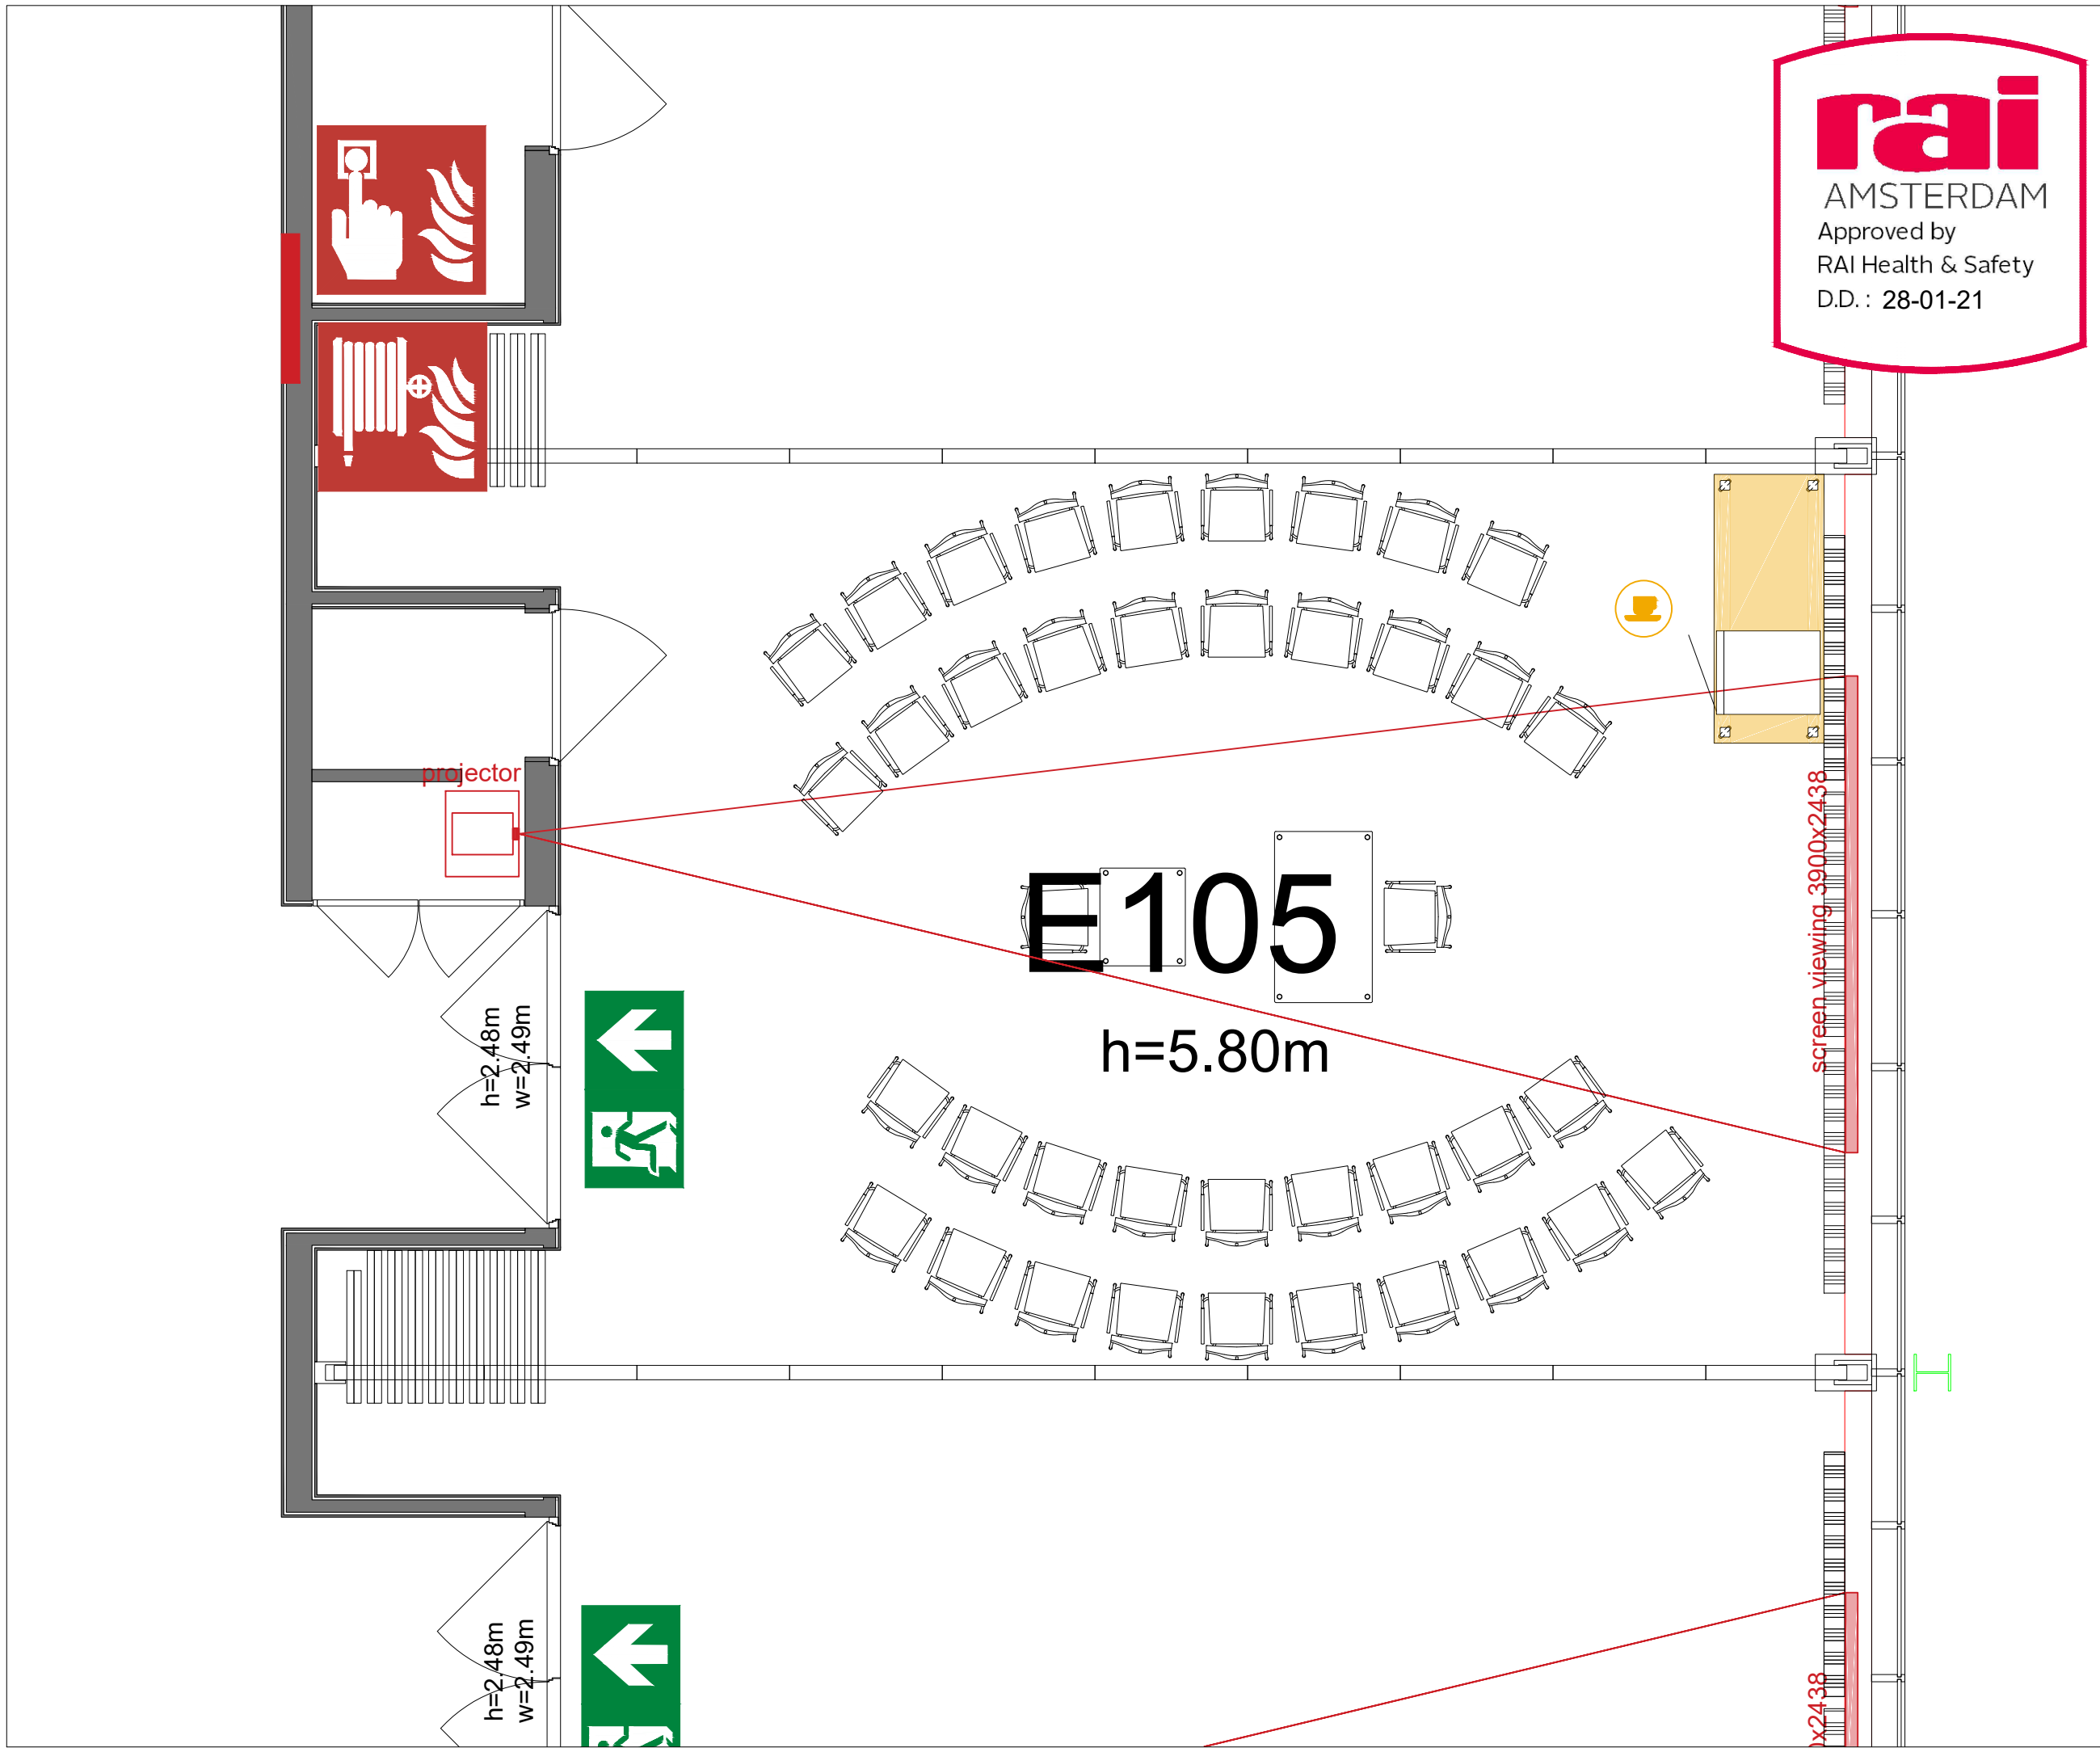

Meubilair:  
 - 15 tables (140 x 80 cm)  
 - 29 chairs

Virtual Tour

E105 - 15

Drawing Number 574  
 Date (dd-mm-yy) 19.02.2021  
 Scale A3 1:50  
 Drawn cadoffice@rai.nl  
 Changes / Omissions excepted

**Symbol Legend**

- Meubilair:**
- 1 table (140 x 80 cm)
  - 1 table (80x80 cm )
  - 42 chairs
- Virtual Tour

E105 - 16

Drawing Number 574  
 Date (dd-mm-yy) 19.02.2021  
 Scale A3 1:50  
 Drawn cadoffice@rai.nl  
 Changes / Omissions excepted