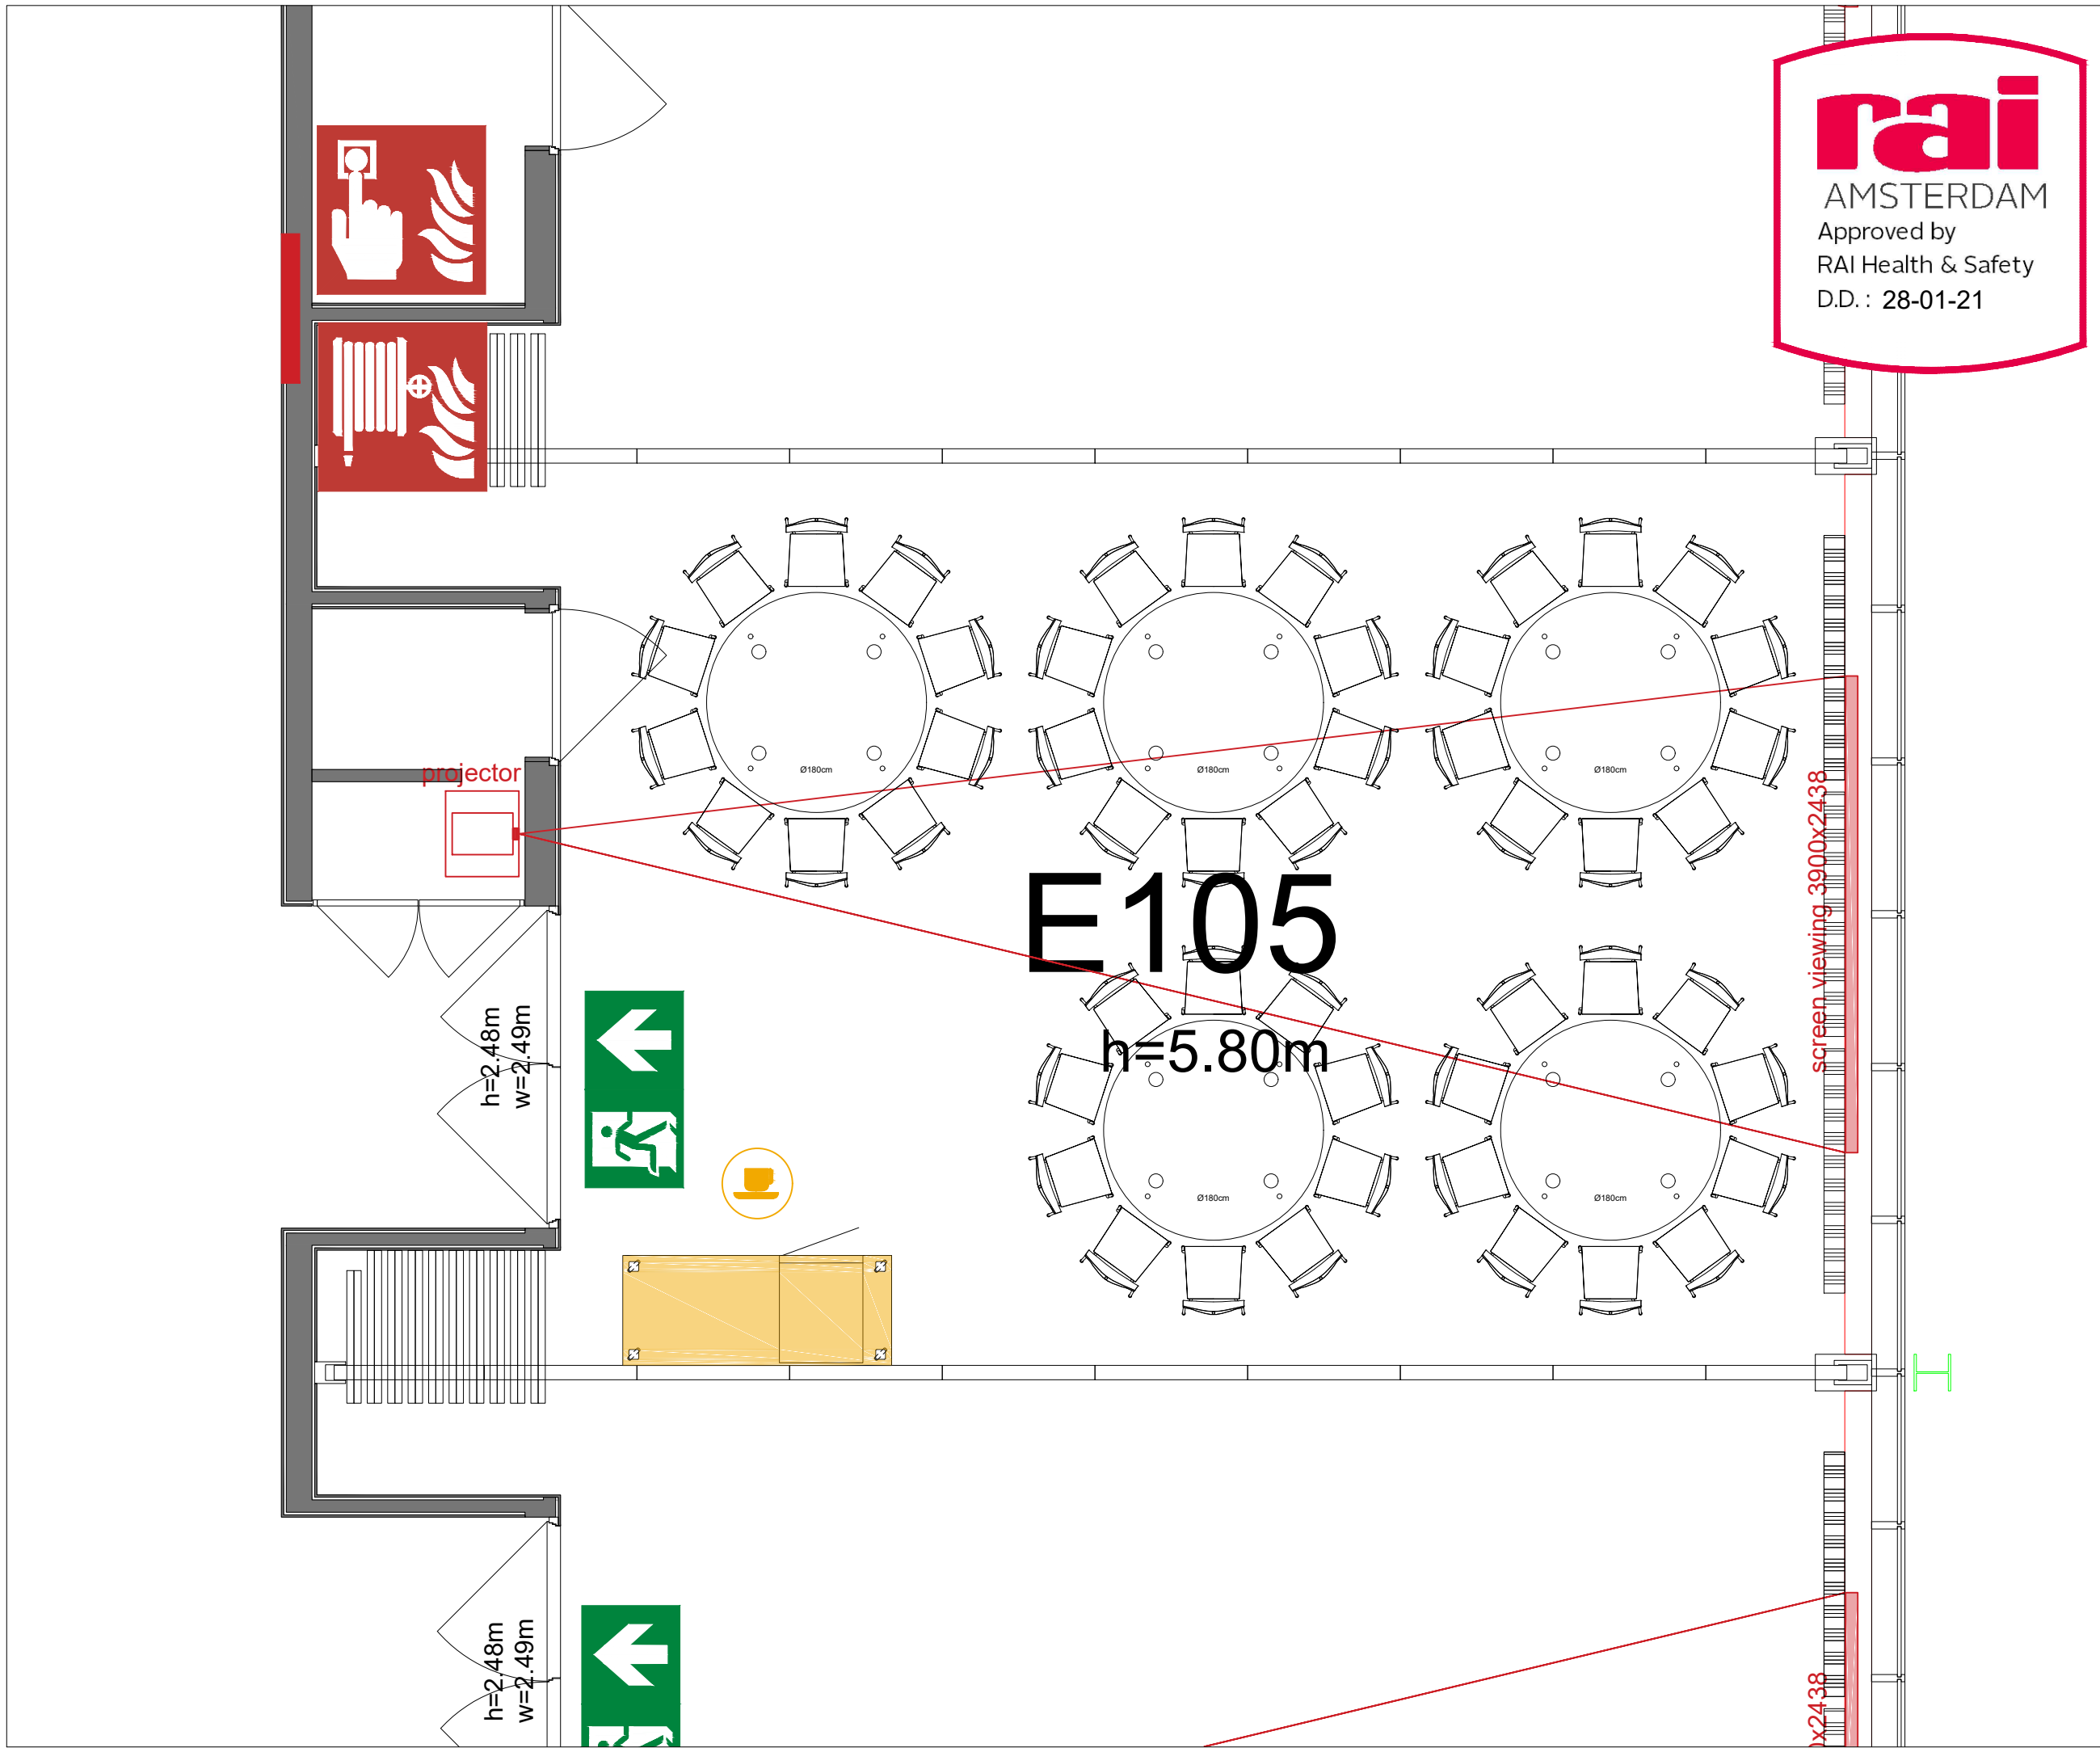

**Meubilair:**  
 - 10 tables (140 x 80 cm)  
 - 40 chairs

Virtual Tour

E105 - 23

Drawing Number 574  
 Date (dd-mm-yy) 19.02.2021  
 Scale A3 1:50  
 Drawn cadoffice@rai.nl  
 Changes / Omissions excepted

**Meubilair:**  
 - 5 tables (190 cm)  
 - 50 chairs

Virtual Tour

E105 - 24

Drawing Number 574  
 Date (dd-mm-yy) 19.02.2021  
 Scale A3 1:50  
 Drawn cadoffice@rai.nl  
 Changes / Omissions excepted

**Symbol Legend**