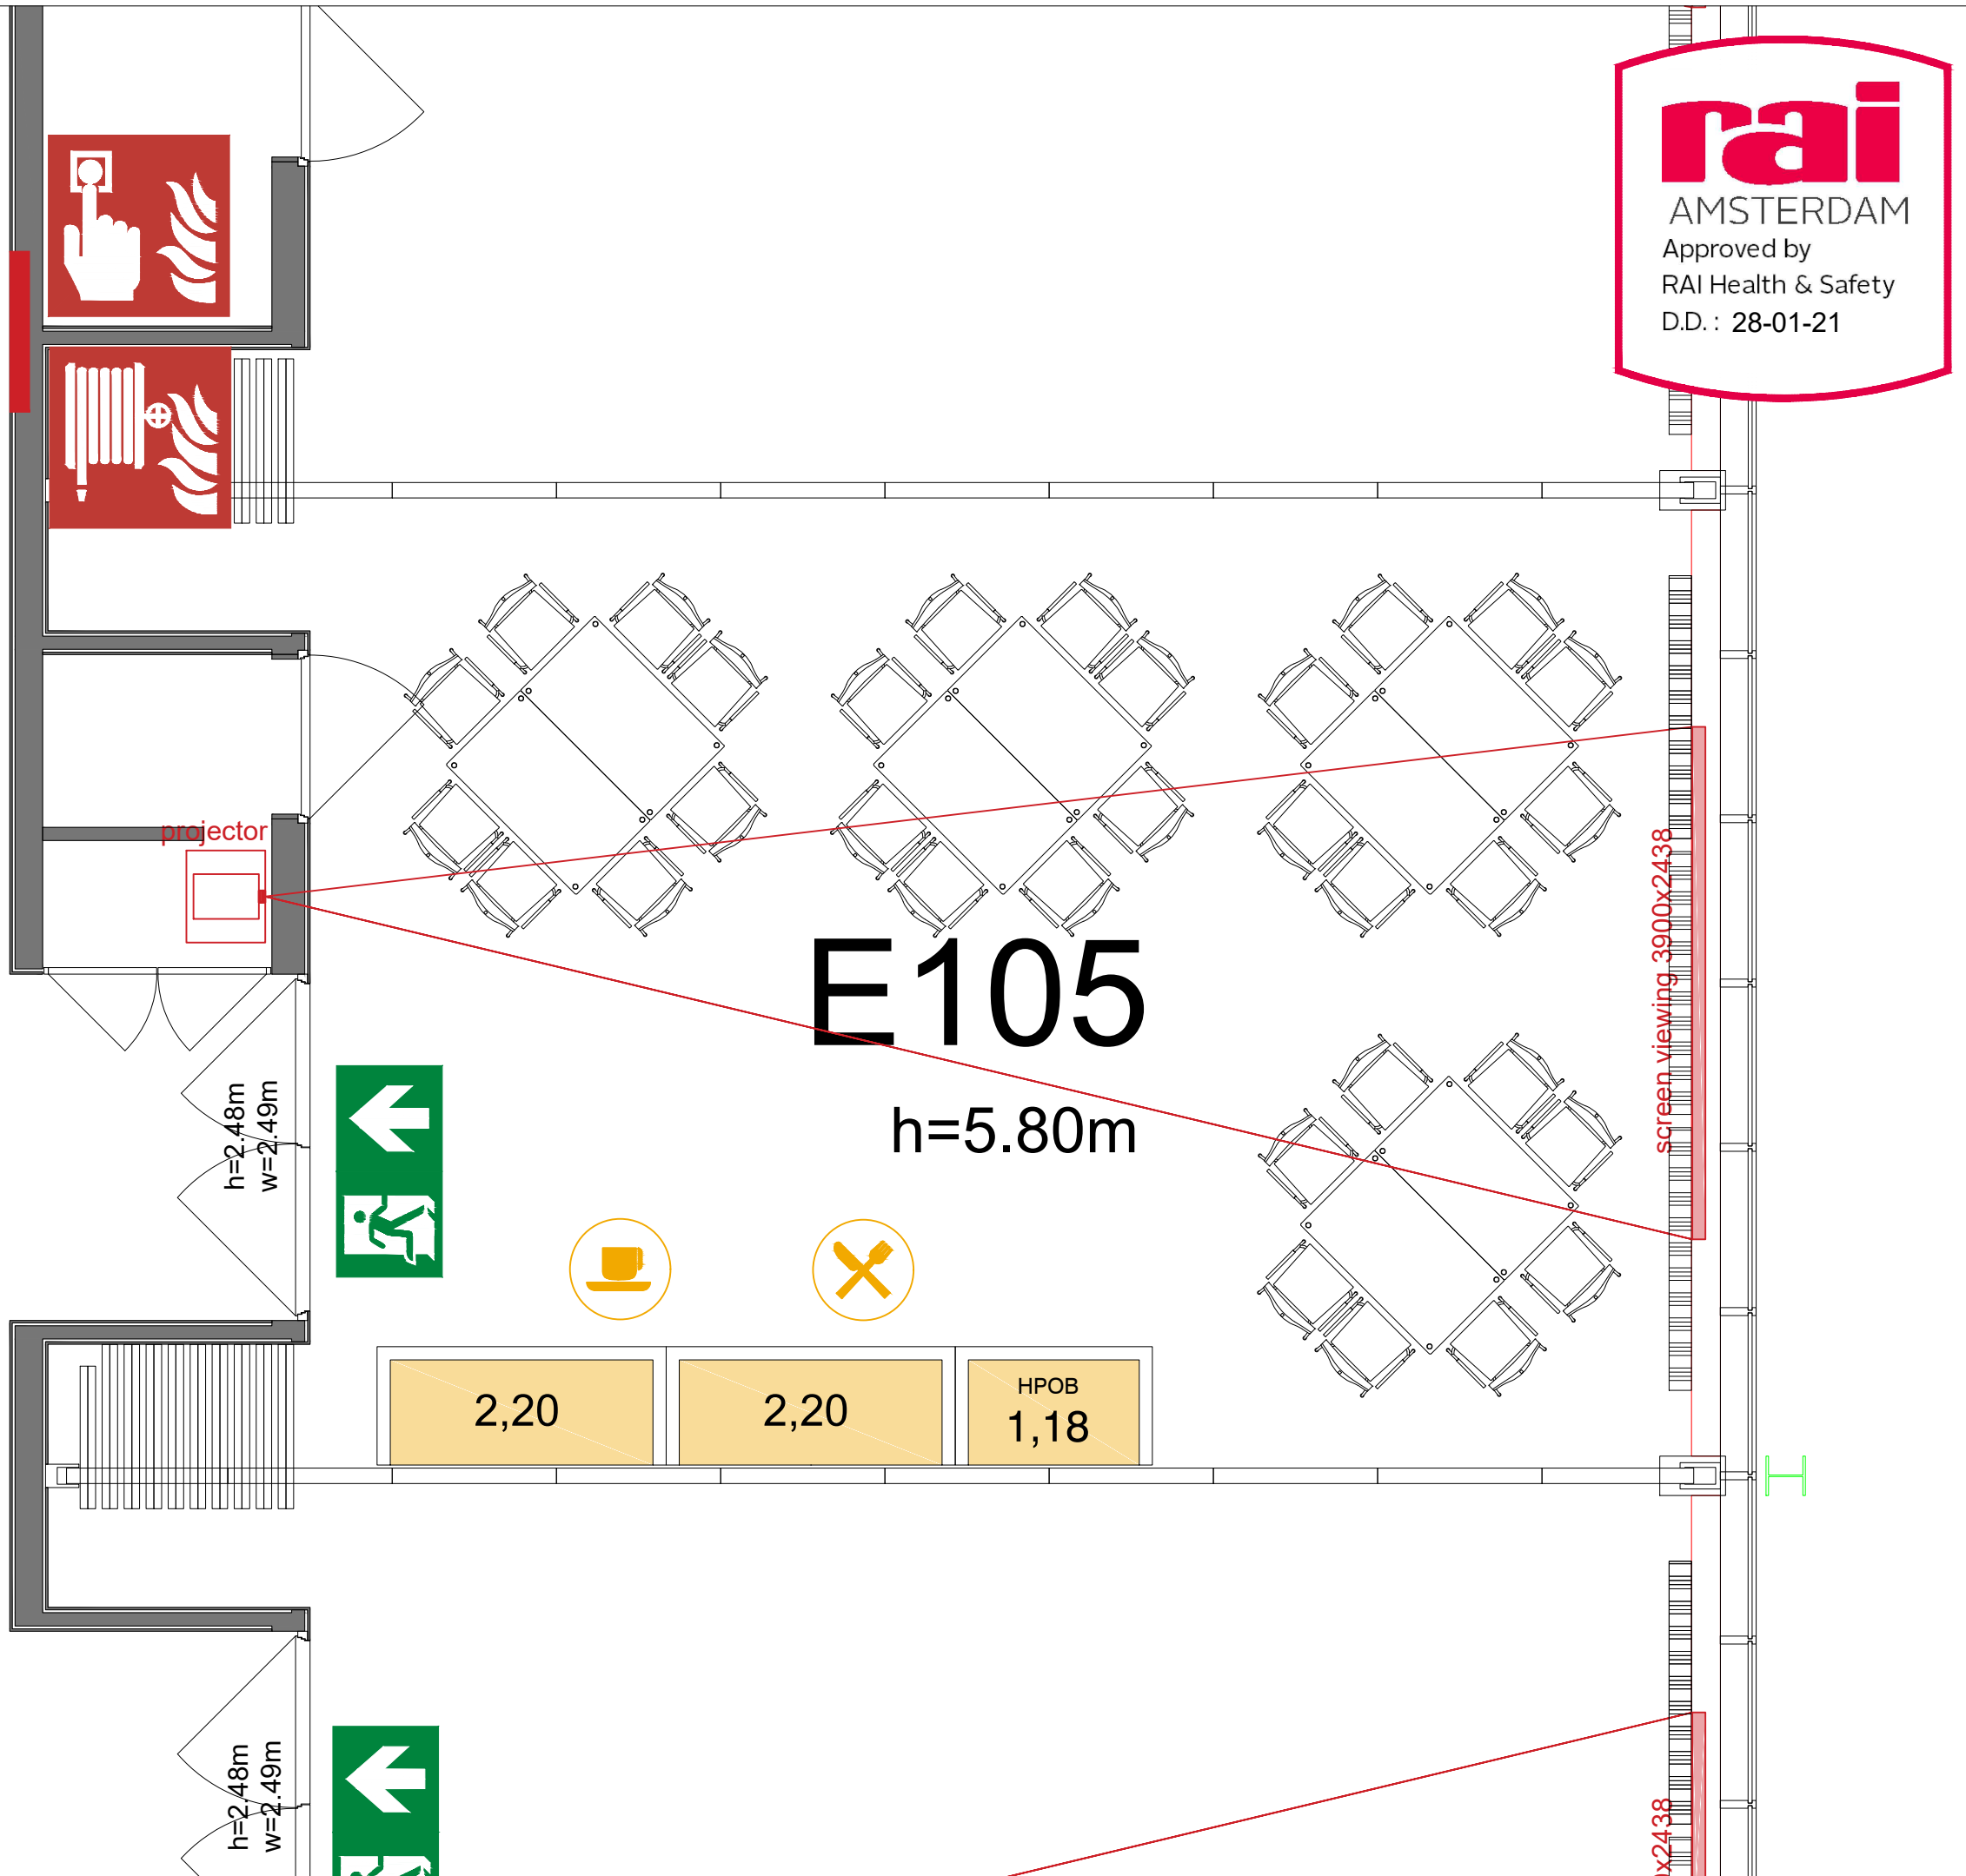

**Meubilair:**  
 - 18 tables (140 x 80 cm)  
 - 26 chairs

Virtual Tour

E105 - 04

Drawing Number 574  
 Date (dd-mm-yy) 19.02.2021  
 Scale A3 1:50  
 Drawn cadoffice@rai.nl  
 Changes / Omissions excepted