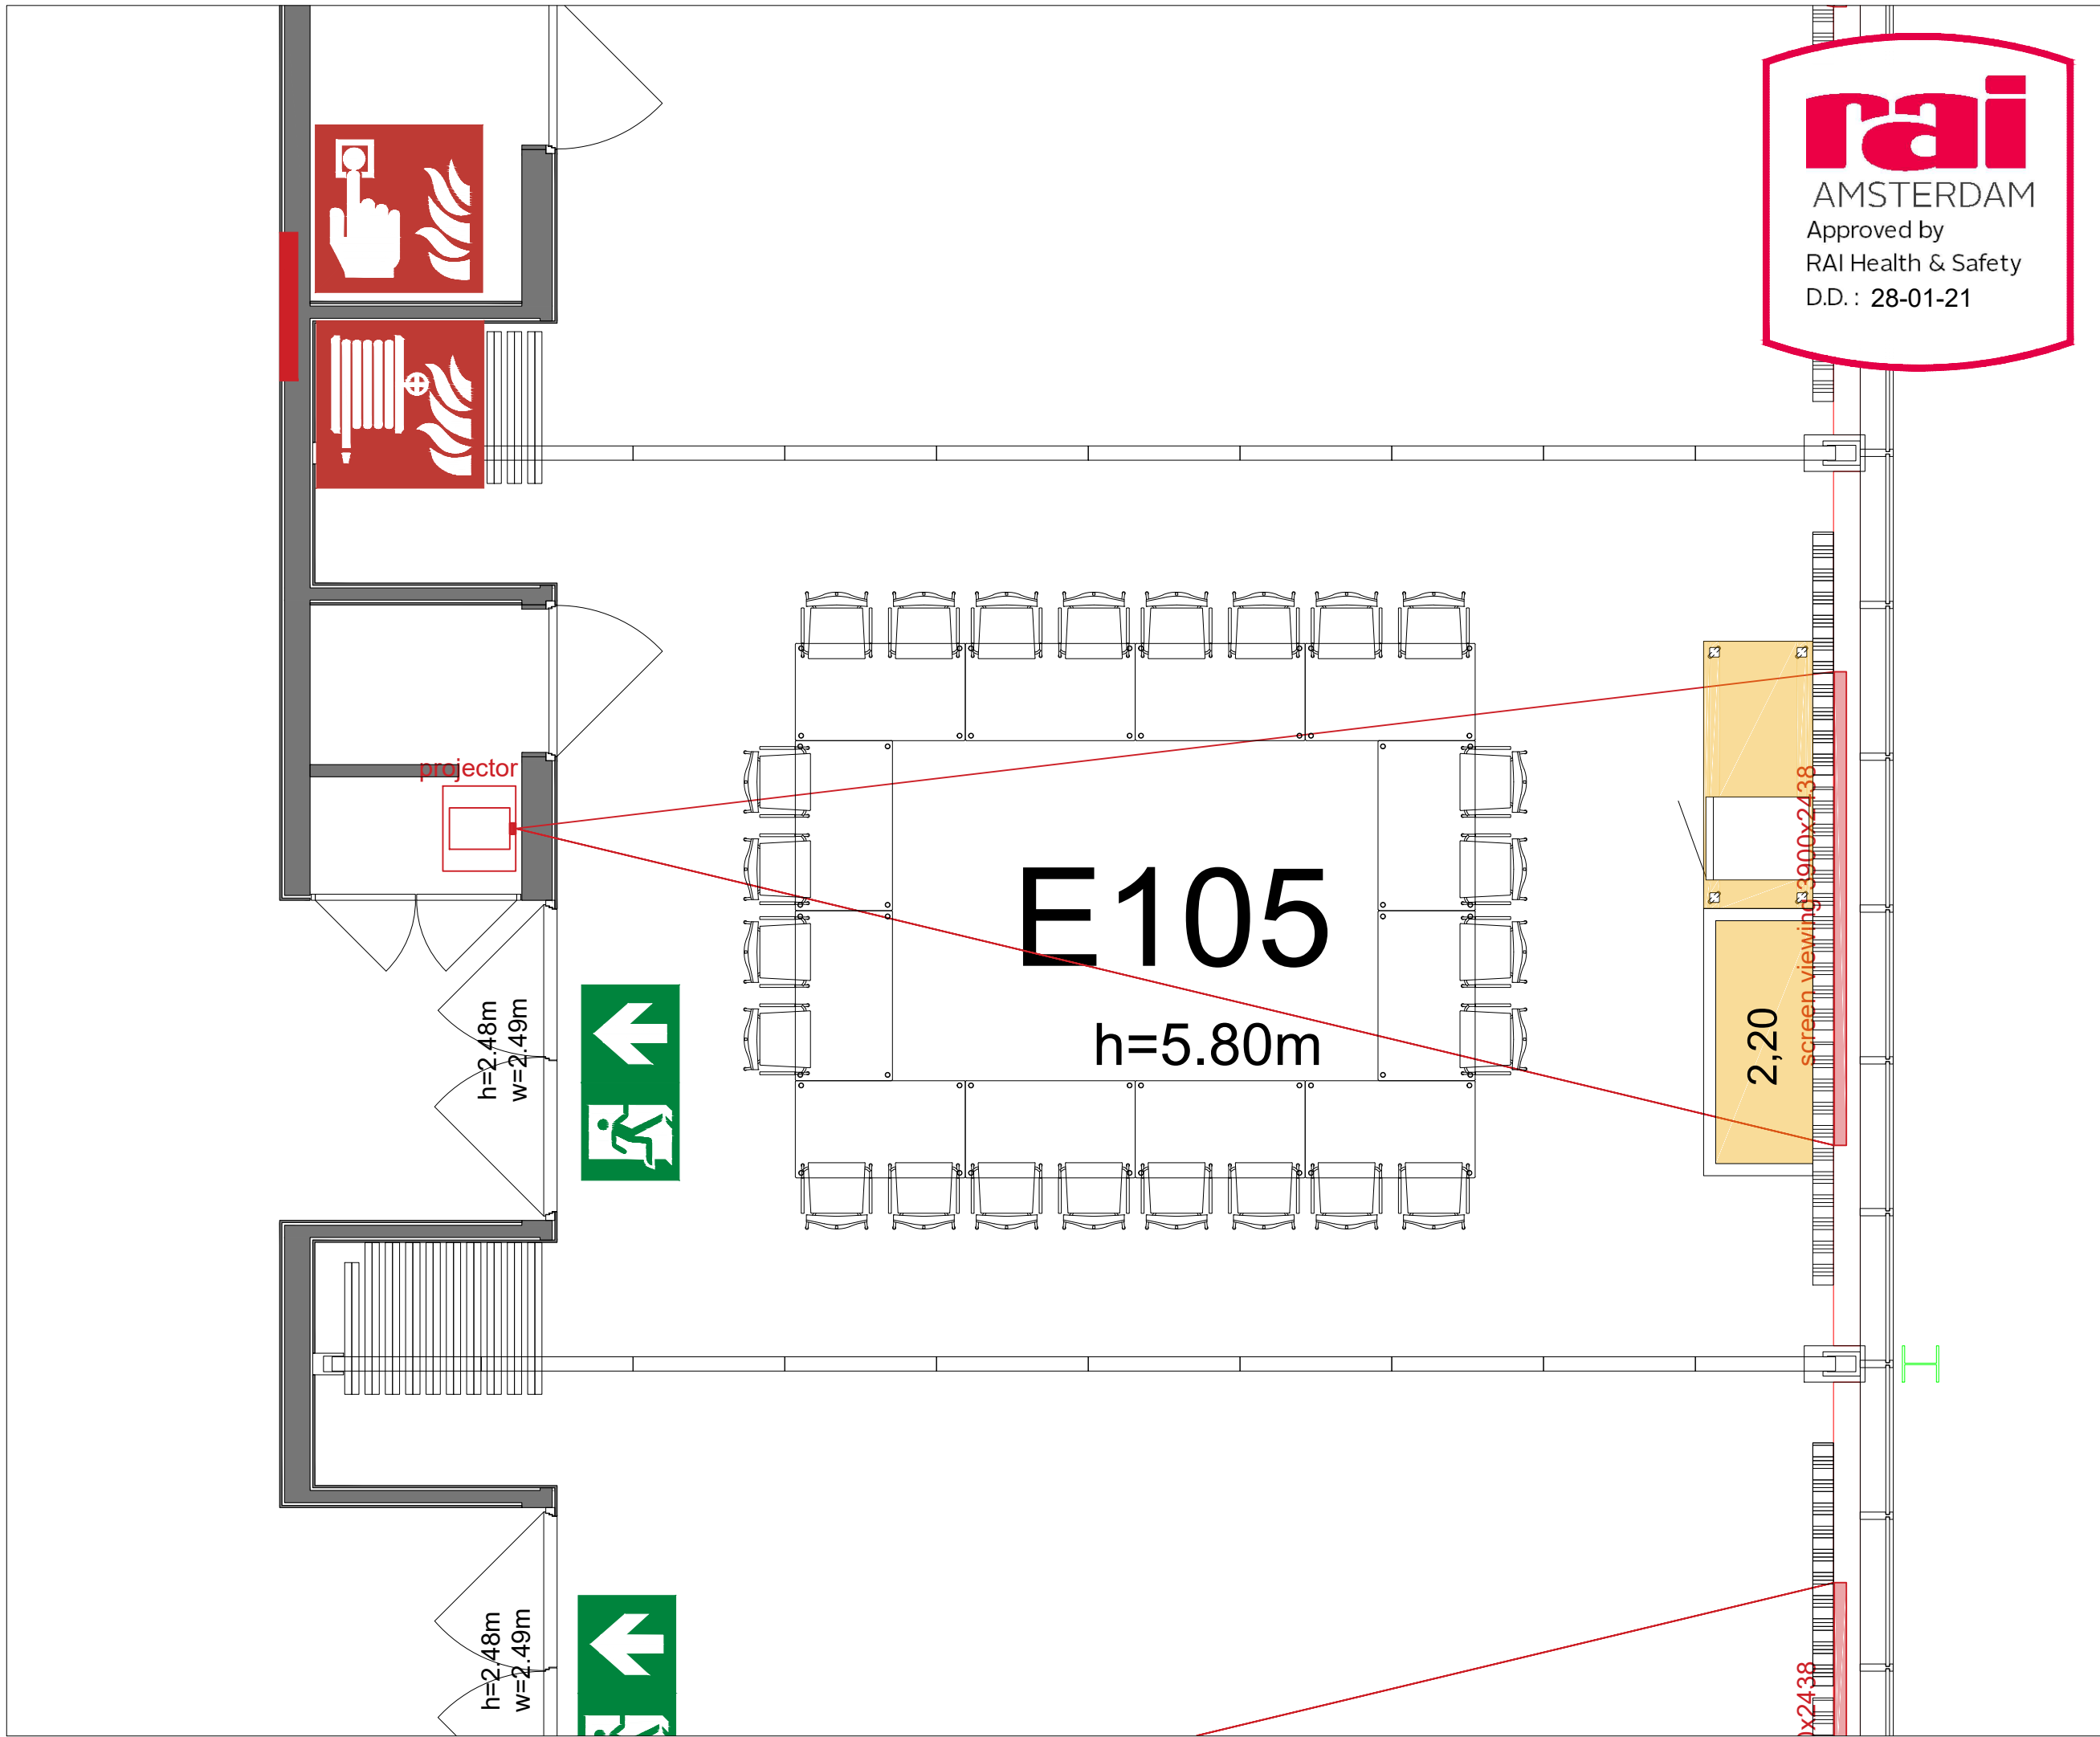

**Meubilair:**

- 12 tables (140 x 80 cm)
- 24 chairs

**Virtual Tour**

E105 - 11

Drawing Number 574  
Date (dd-mm-yy) 19.02.2021  
Scale A3 1:50  
Drawn cadoffice@rai.nl  
Changes / Omissions excepted

**Symbol Legend**