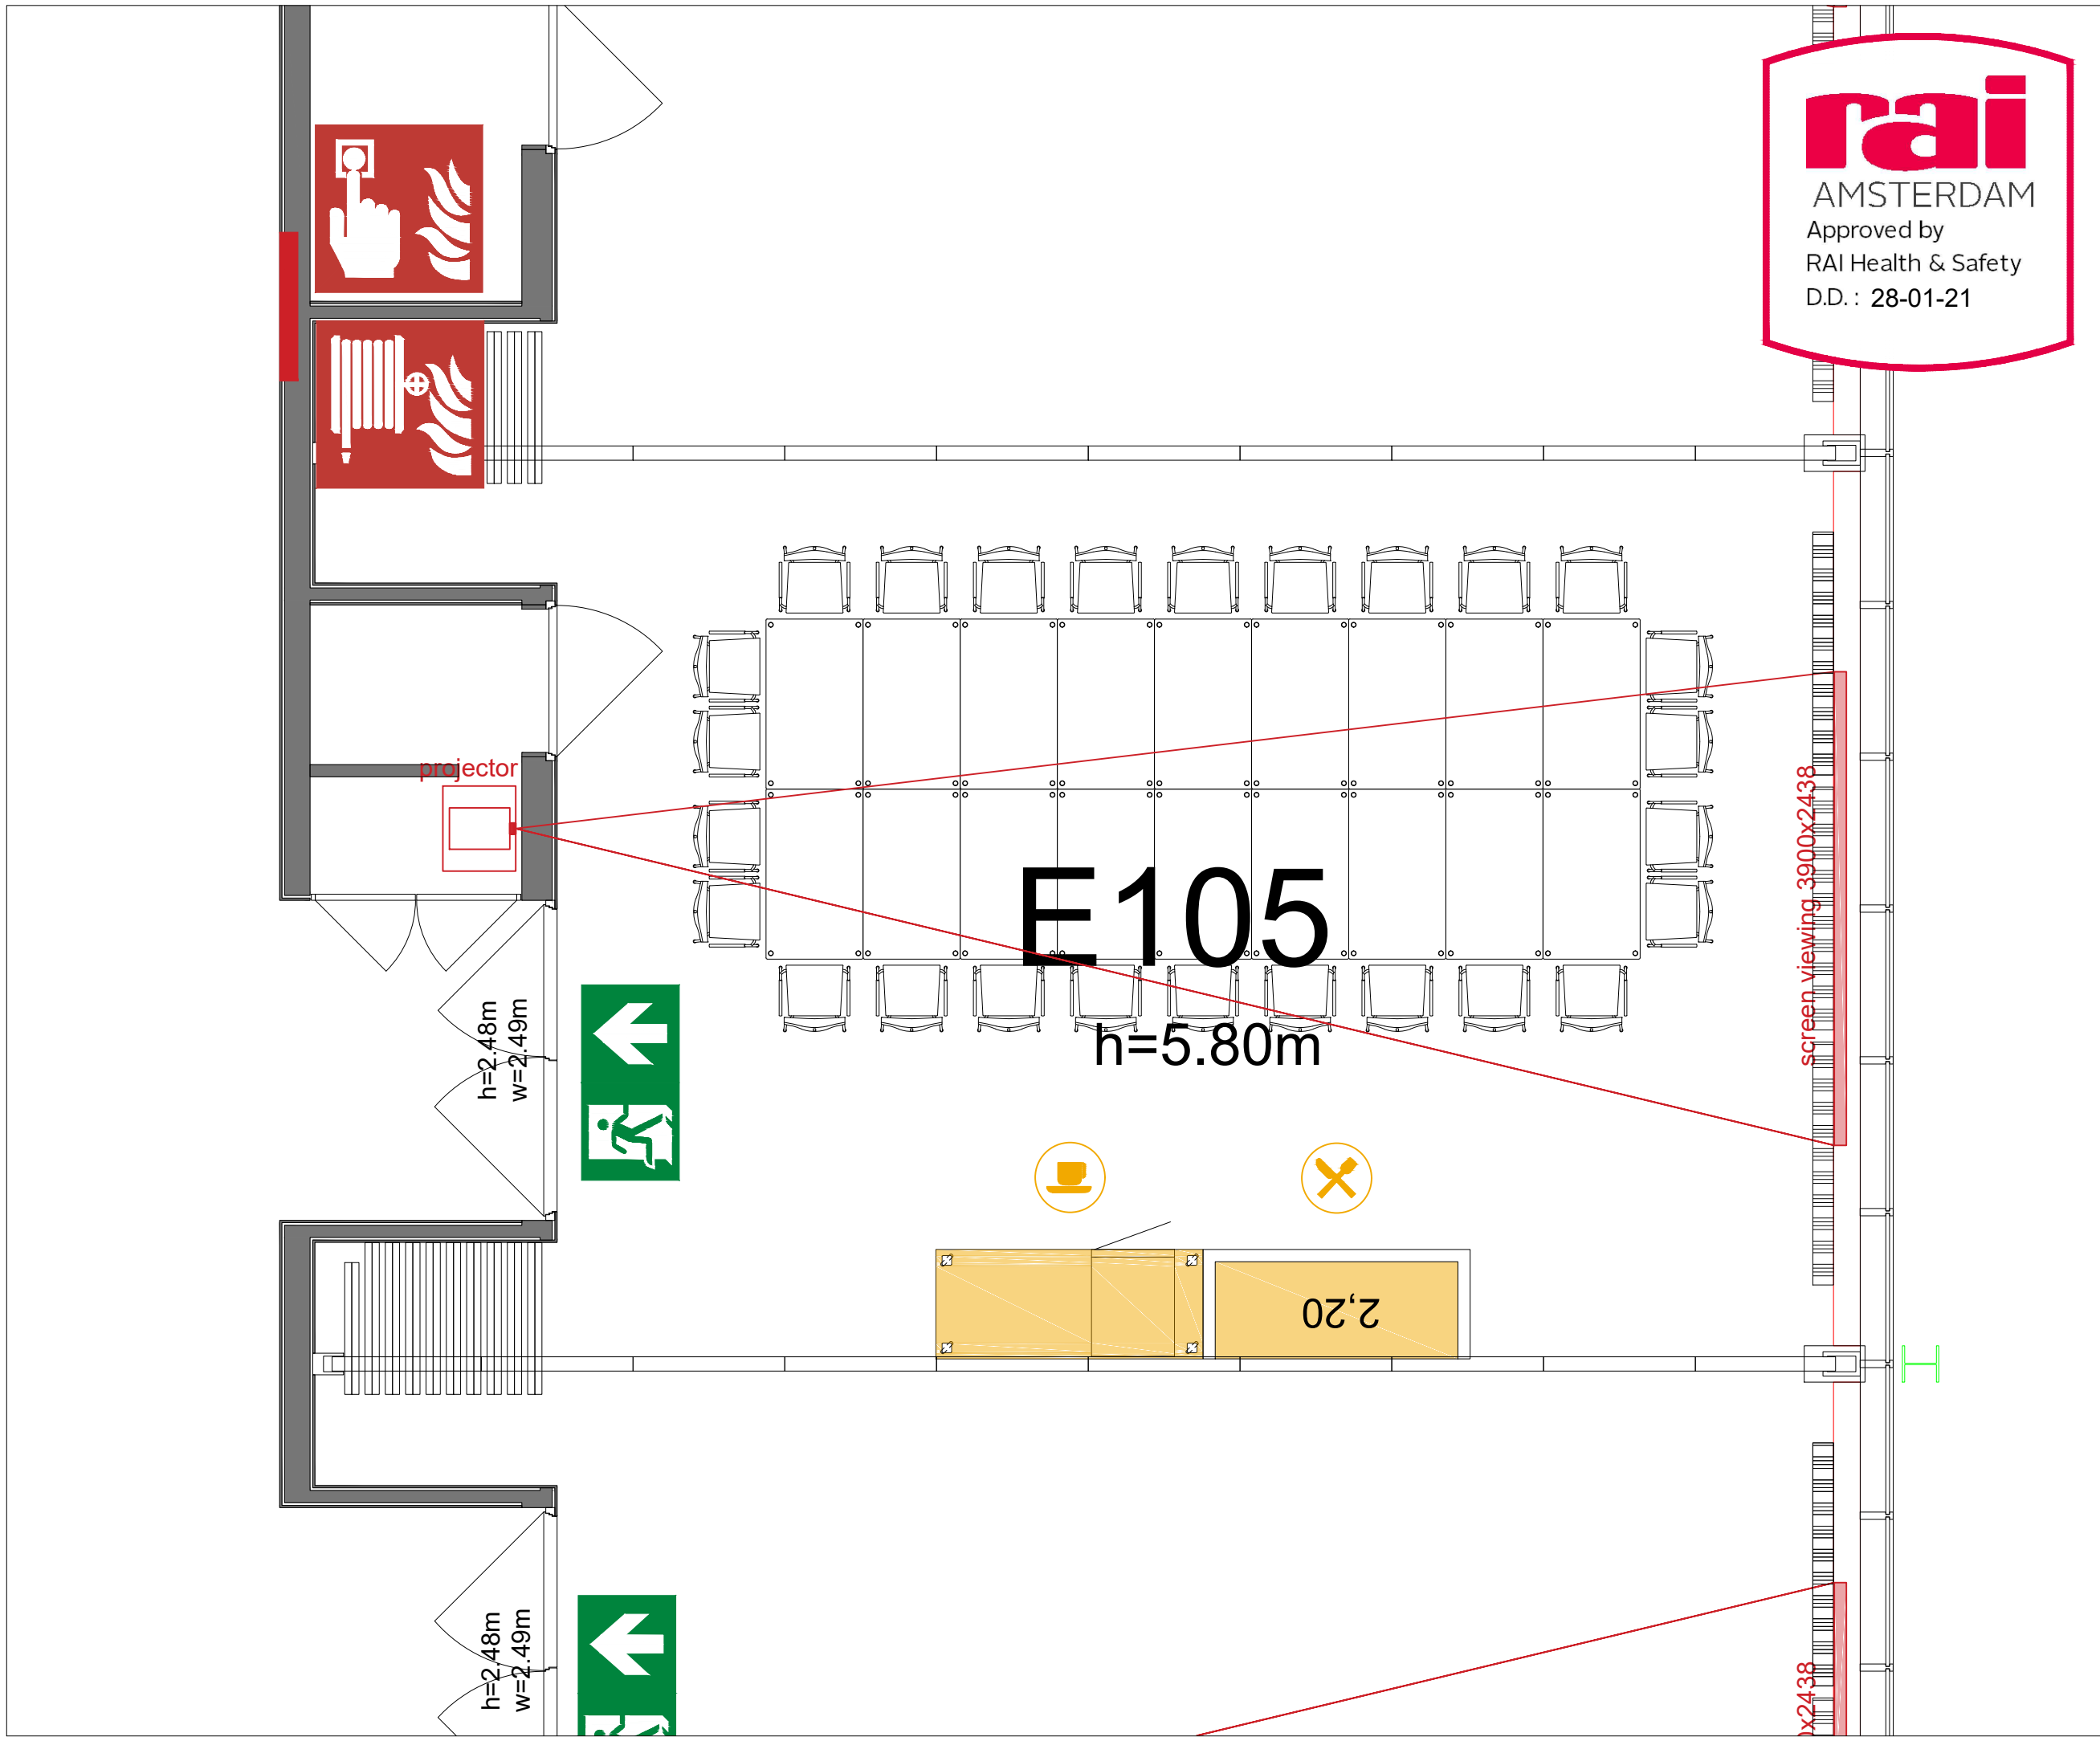

**Meubilair:**  
 - 18 tables (140 x 80 cm)  
 - 26 chairs

Virtual Tour

E105 - 03

Drawing Number 574  
 Date (dd-mm-yy) 19.02.2021  
 Scale A3 1:50  
 Drawn cadoffice@rai.nl  
 Changes / Omissions excepted