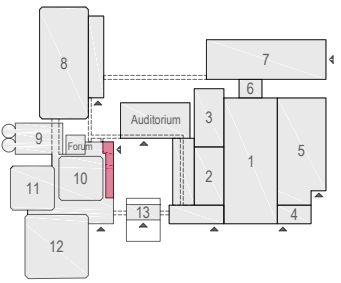

- Meubilair:**
- 1 table (140x80 cm)
 - 24 tables (80x80 cm)
 - 26 chairs
- Virtual Tour**

E103 - 20

Drawing Number 563
 Date (dd-mm-yy) 05.02.2021
 Scale A3 1:50
 Drawn cadoffice@rai.nl
 Changes / Omissions excepted

- Meubilair:
- 1 table (140x80 cm)
 - 24 tables (80x80 cm)
 - 26 chairs
- Virtual Tour

E103 - 21

Drawing Number 563
 Date (dd-mm-yy) 05.02.2021
 Scale A3 1:50
 Drawn cadoffice@rai.nl
 Changes / Omissions excepted