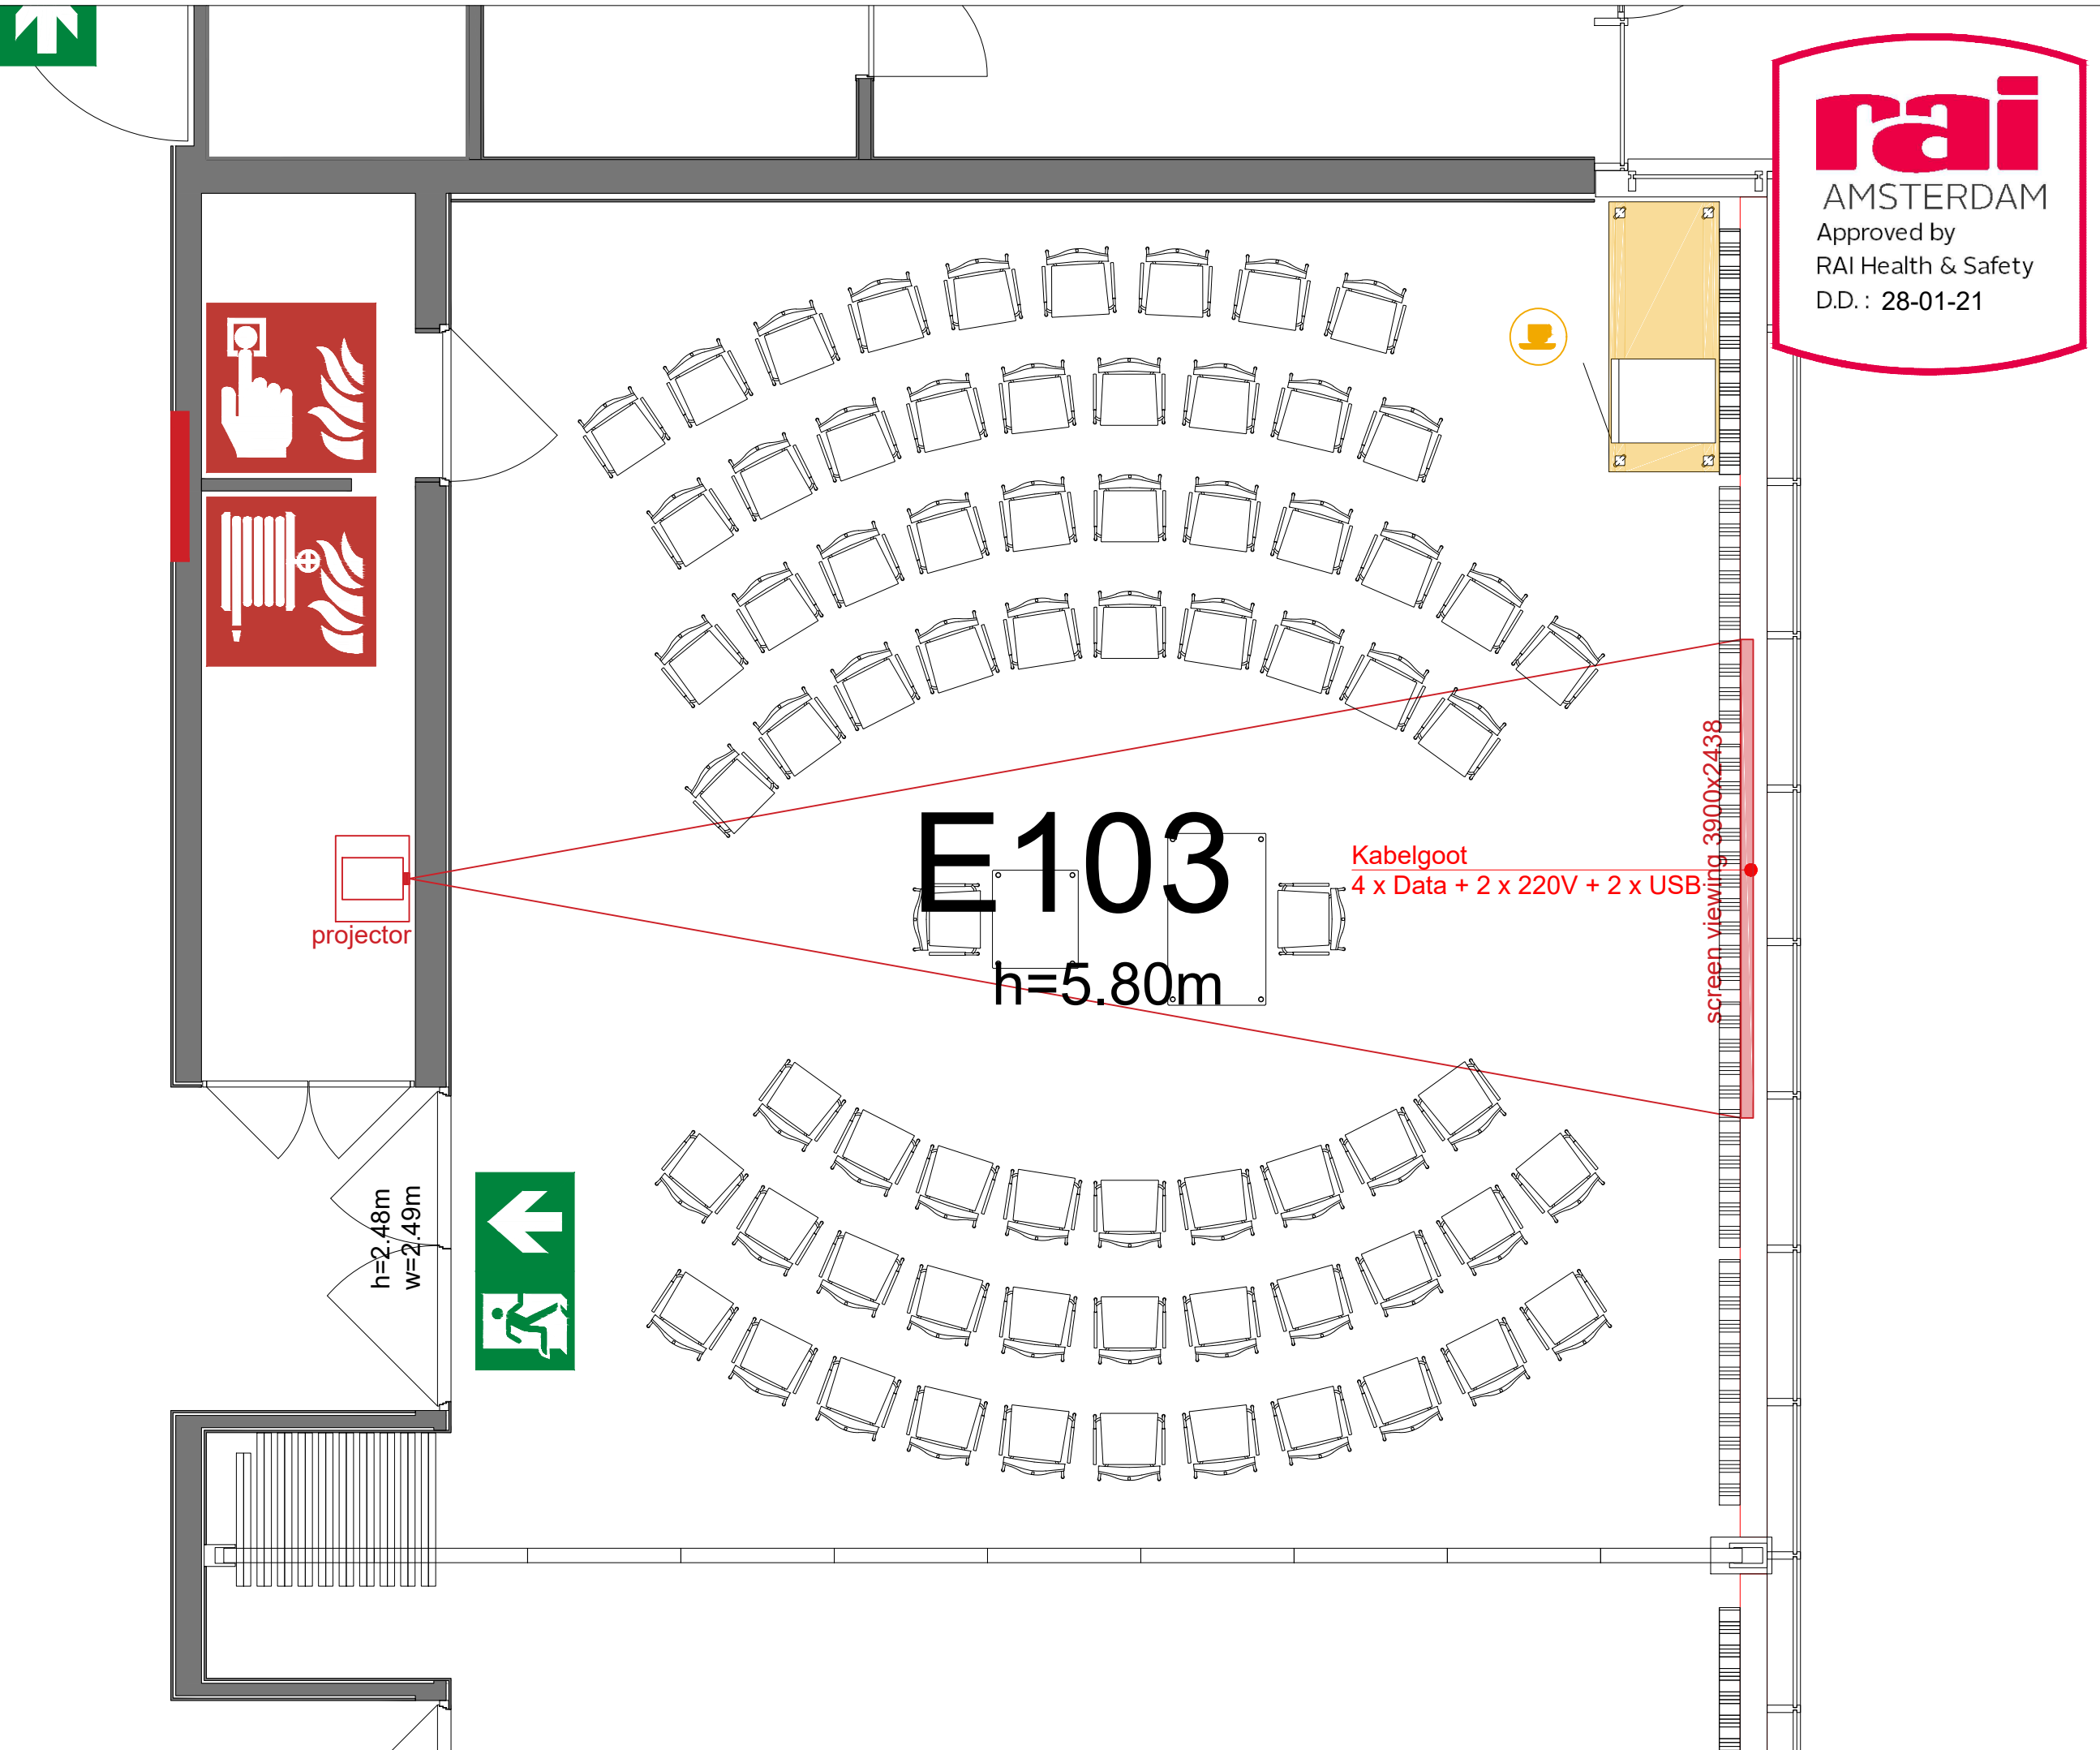

- Meubilair:**
- 2 table (140x80 cm)
 - 1 table (80x80 cm)
 - 77 chairs

Virtual Tour

E103 - 16

Drawing Number 563
 Date (dd-mm-yy) 05.02.2021
 Scale A3 1:50
 Drawn cadoffice@rai.nl
 Changes / Omissions excepted