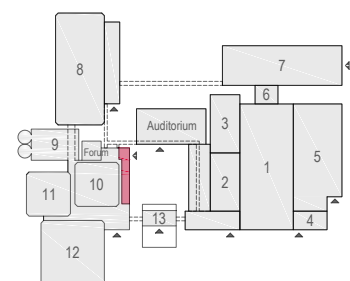

- Meubilair:**
- 1 table (140x80 cm)
 - 1 table (80x80 cm)
 - 67 chairs
- Virtual Tour**

E103 - 18

Drawing Number 563
 Date (dd-mm-yy) 05.02.2021
 Scale A3 1:50
 Drawn cadoffice@rai.nl
 Changes / Omissions excepted

Meubilair:

- 1 table (140x80 cm)
- 26 tables (80x80 cm)
- 28 chairs

Virtual Tour

E103 - 19

Drawing Number 563
 Date (dd-mm-yy) 05.02.2021
 Scale A3 1:50
 Drawn cadoffice@rai.nl
 Changes / Omissions excepted