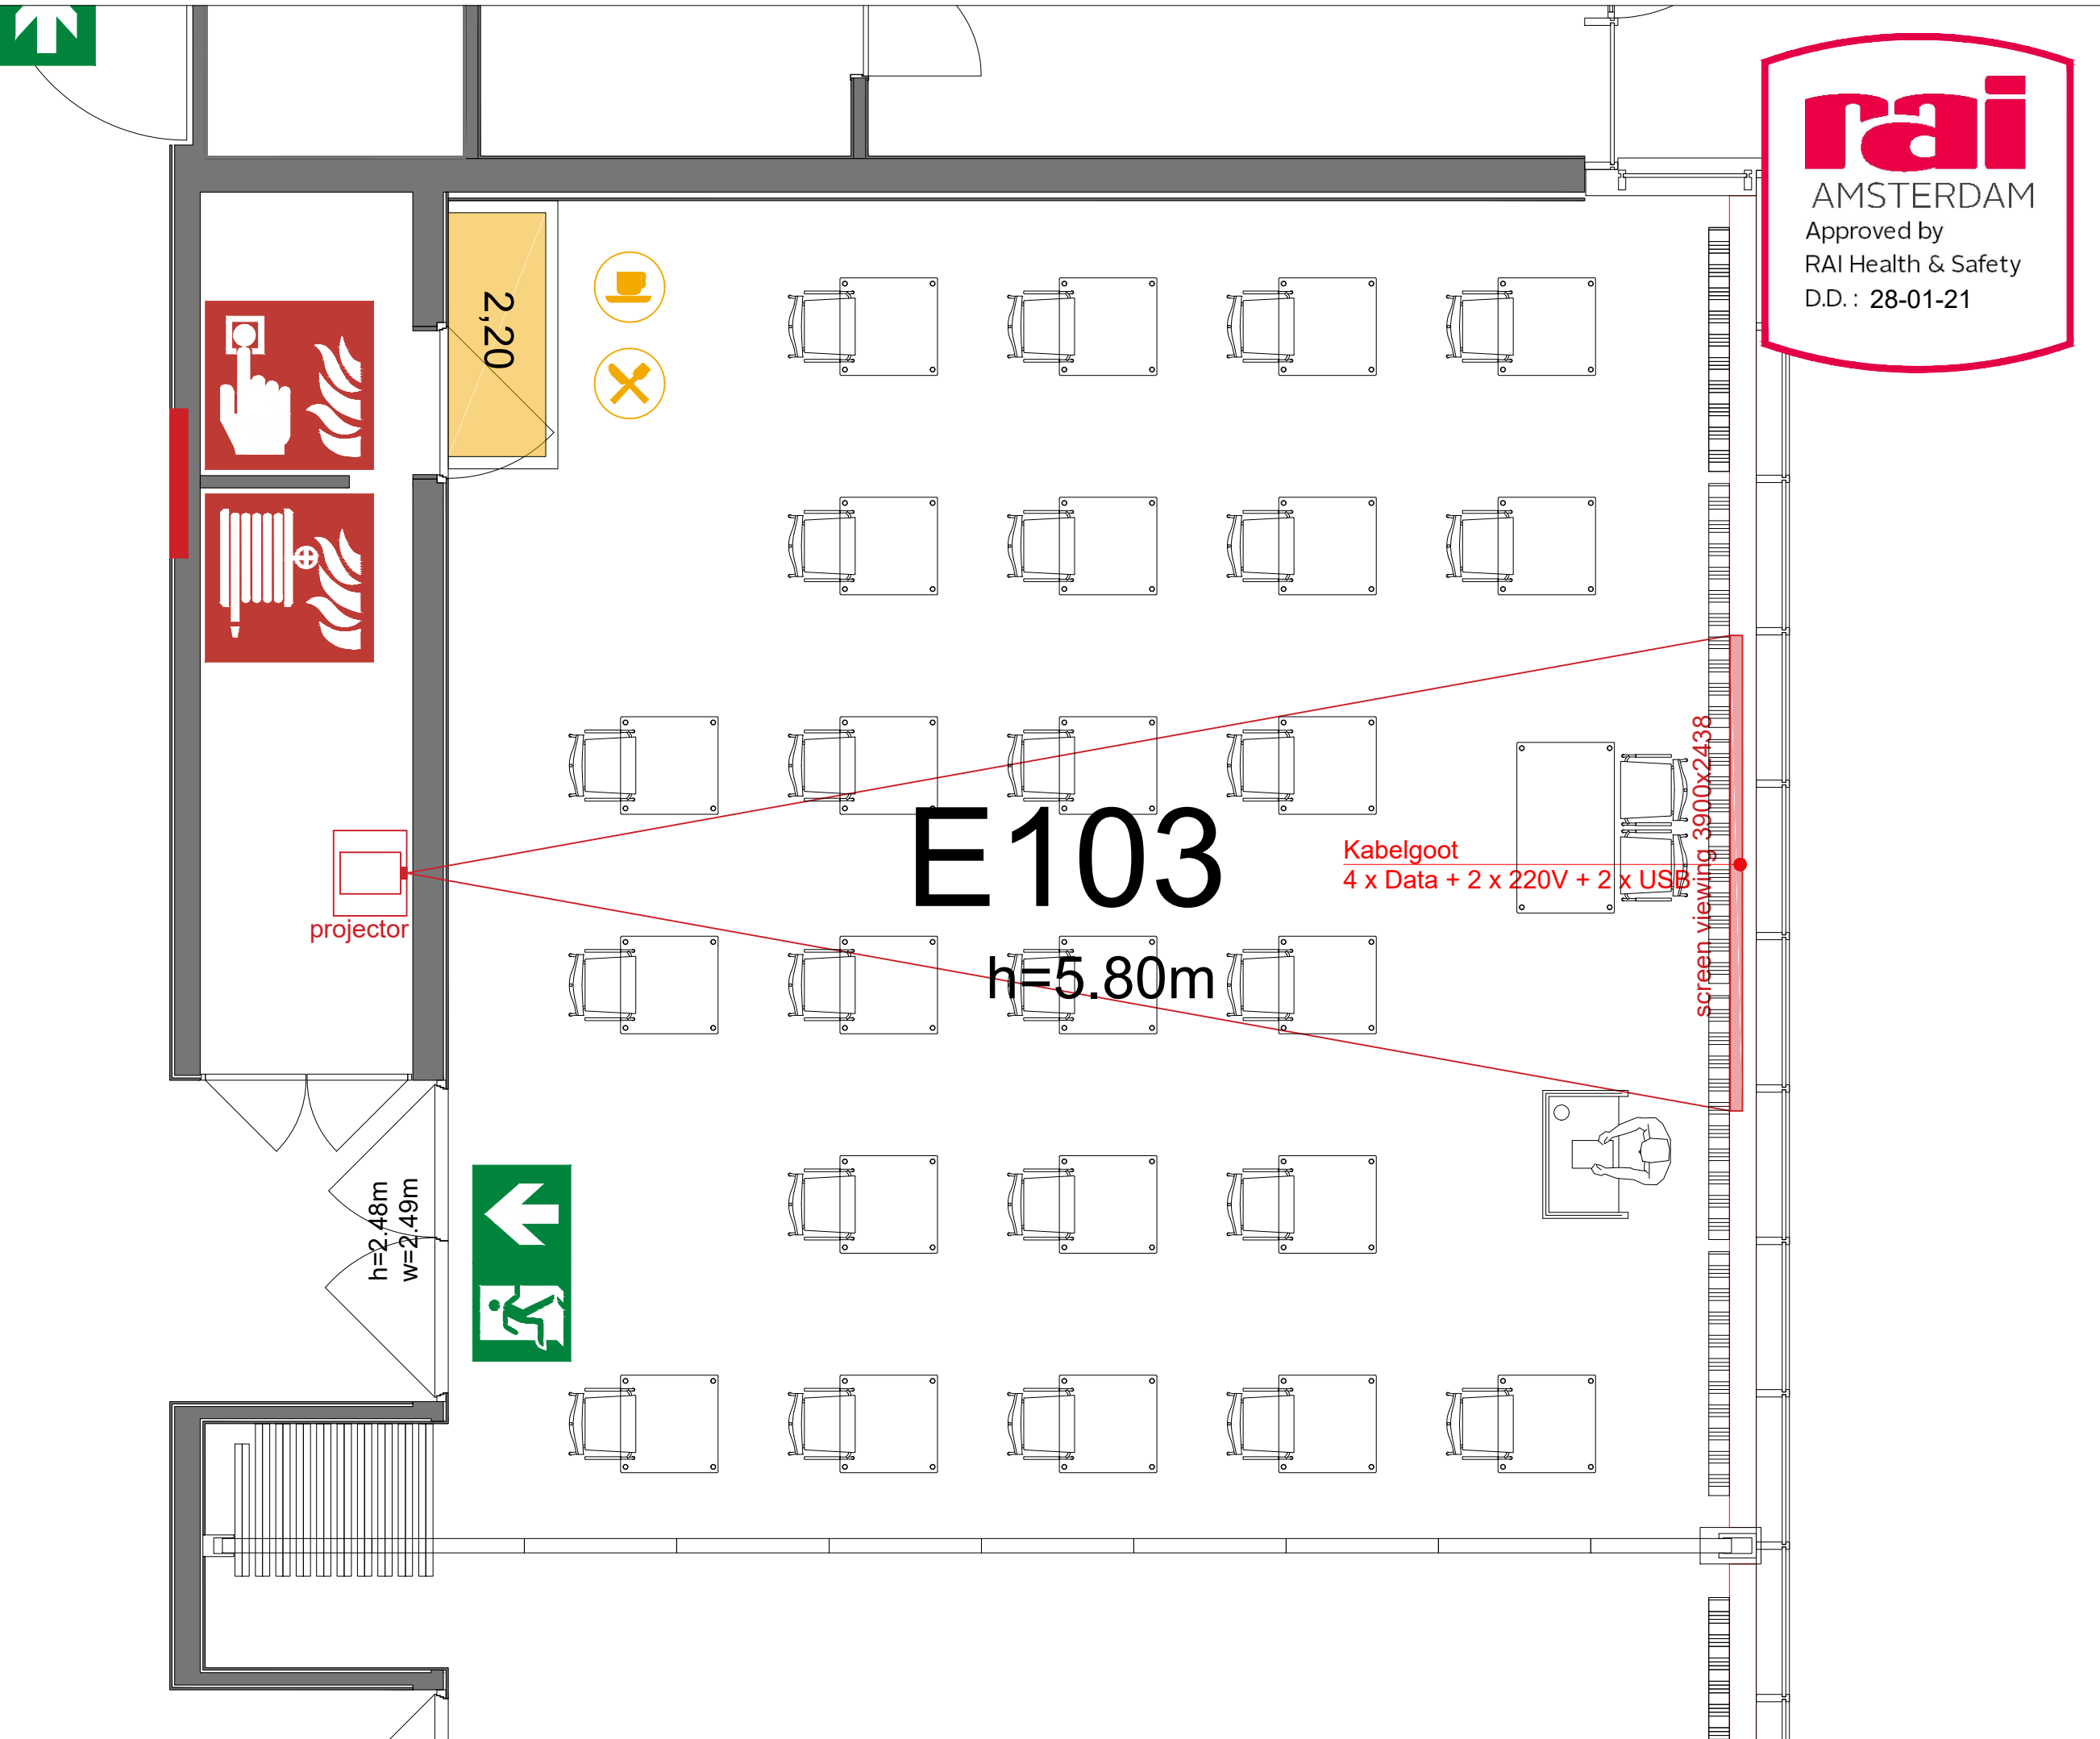

- Meubilair:**
- 1 table (140x80 cm)
 - 24 tables (80x80 cm)
 - 26 chairs
- Virtual Tour**

E103 - 20

Drawing Number 563
 Date (dd-mm-yy) 05.02.2021
 Scale A3 1:50
 Drawn cadoffice@rai.nl
 Changes / Omissions excepted