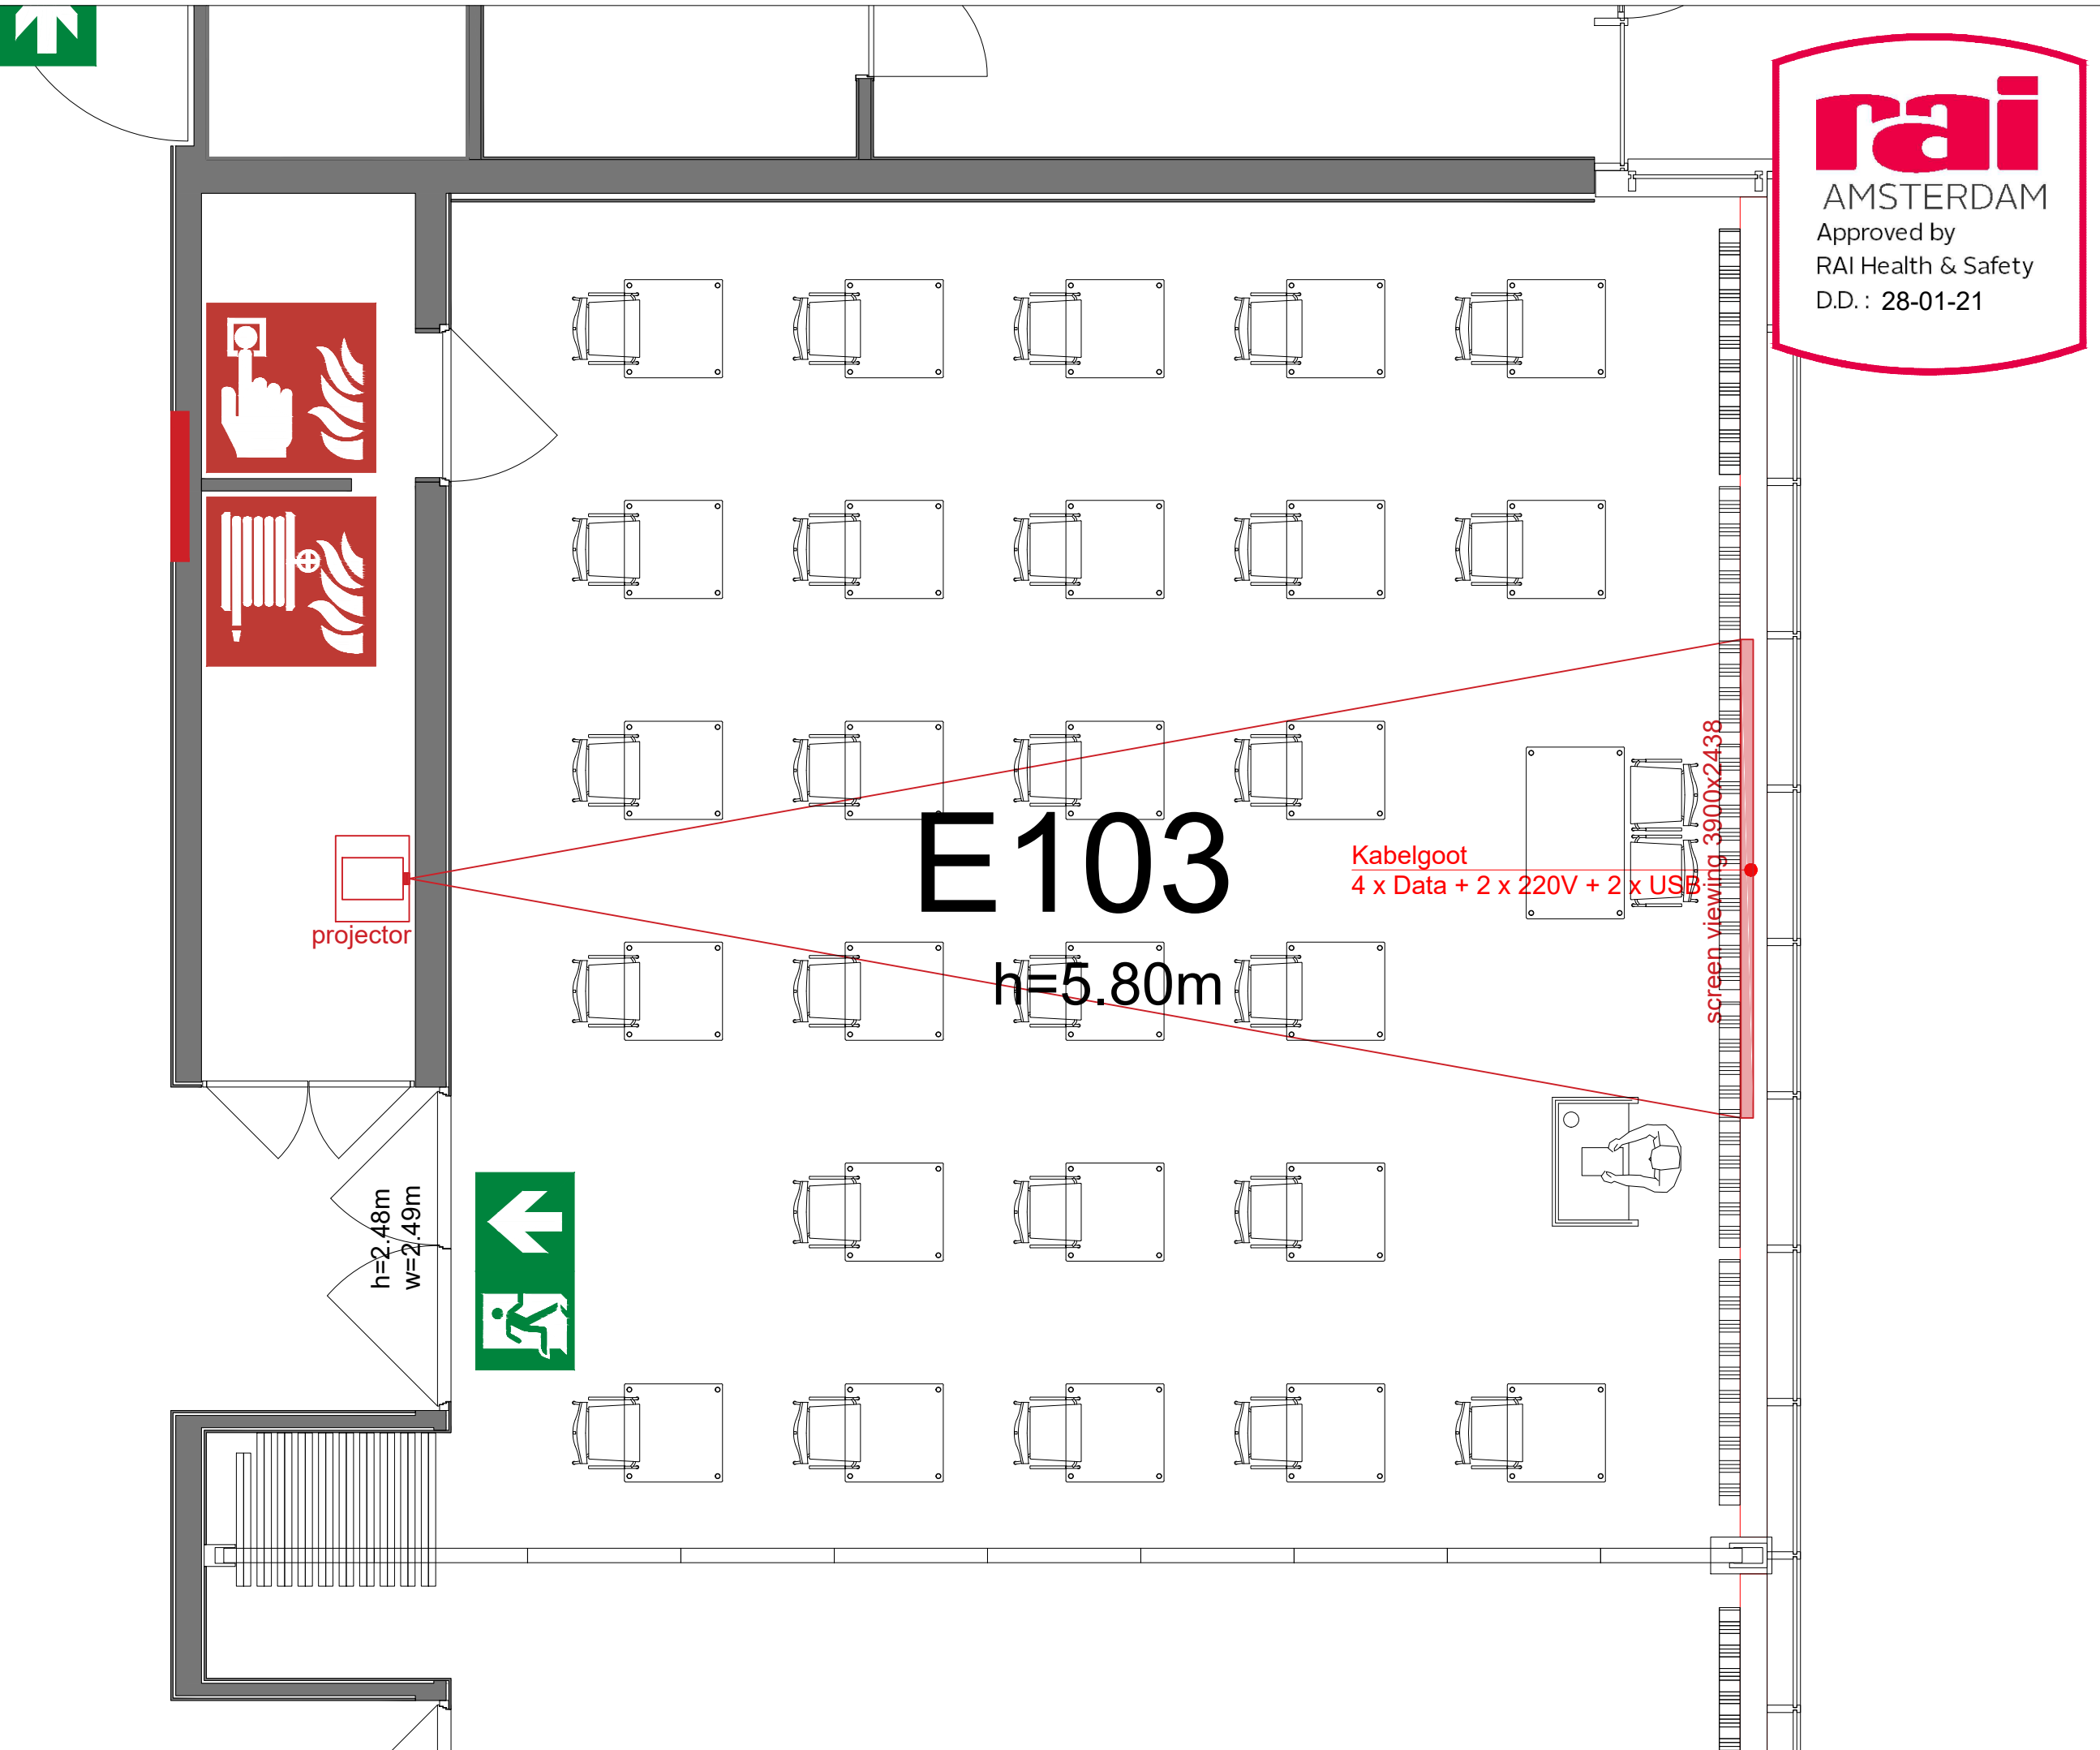

- Meubilair:**
- 1 table (140x80 cm)
 - 1 table (80x80 cm)
 - 67 chairs
- Virtual Tour**

E103 - 18

Drawing Number 563
 Date (dd-mm-yy) 05.02.2021
 Scale A3 1:50
 Drawn cadoffice@rai.nl
 Changes / Omissions excepted