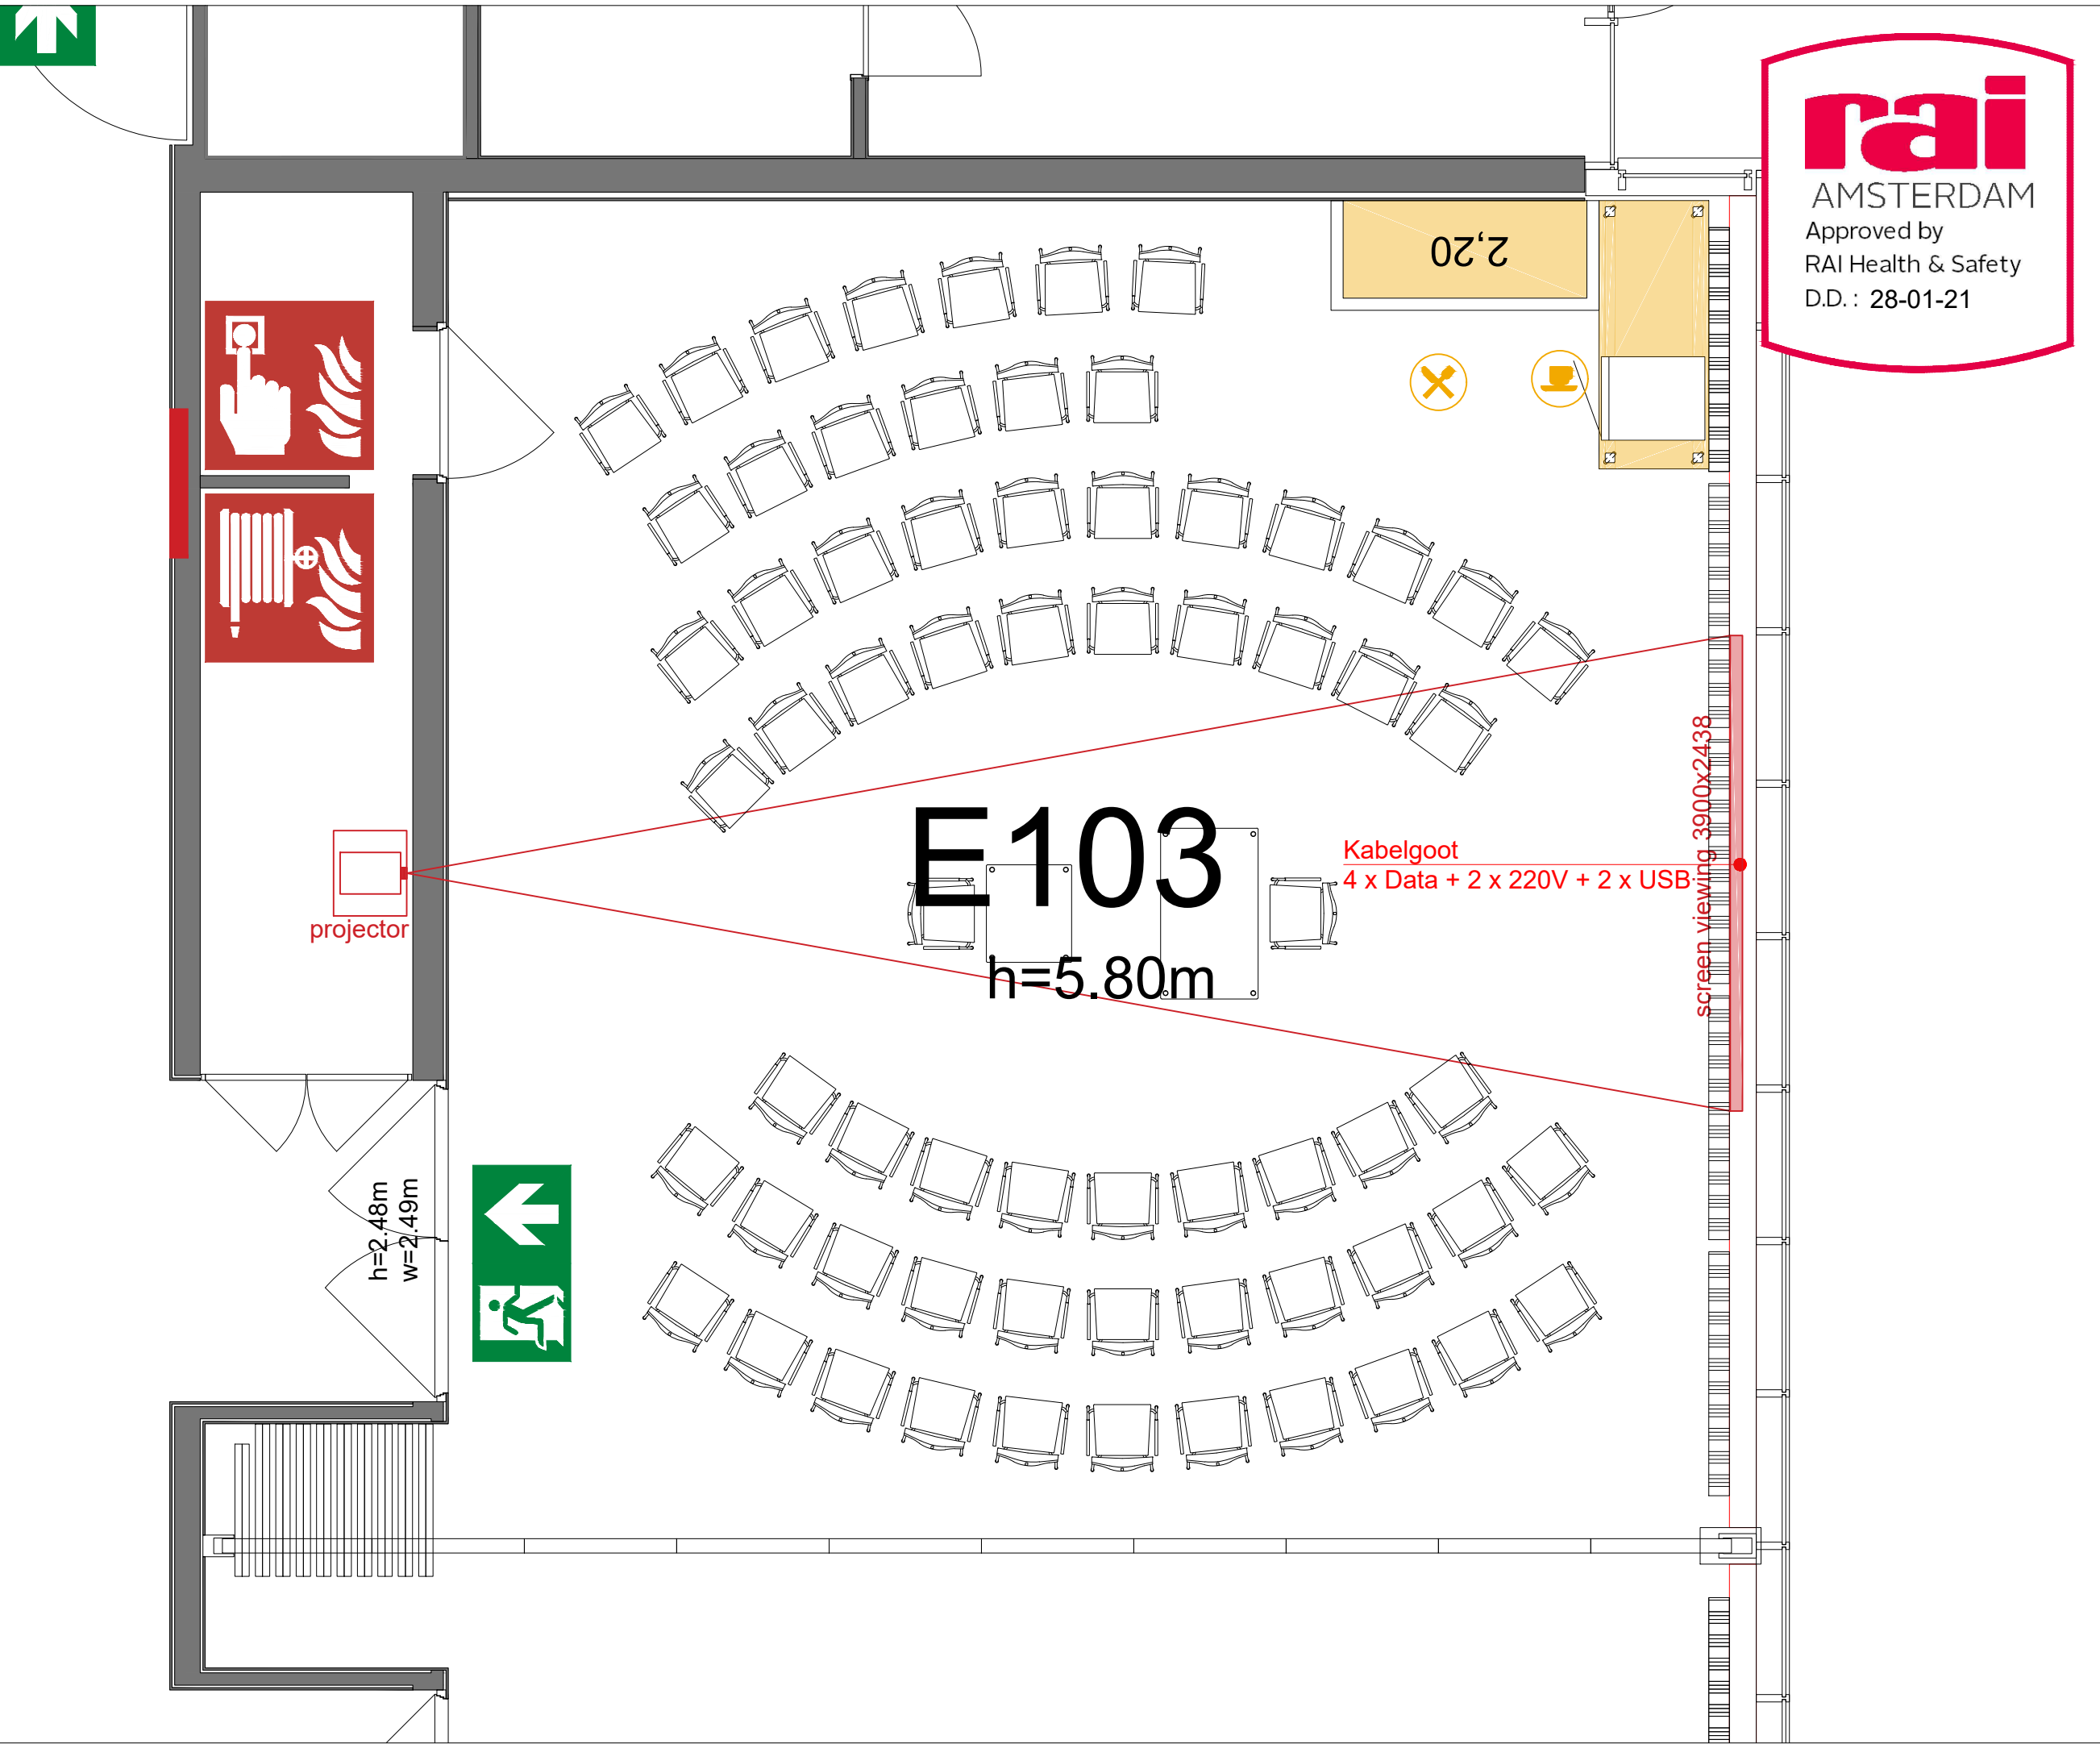

Meubilair:

- 1 table (140x80 cm)
- 1 table (80x80 cm)
- 72 chairs

Virtual Tour

E103 - 17

Drawing Number 563
 Date (dd-mm-yy) 05.02.2021
 Scale A3 1:50
 Drawn cadoffice@rai.nl
 Changes / Omissions excepted