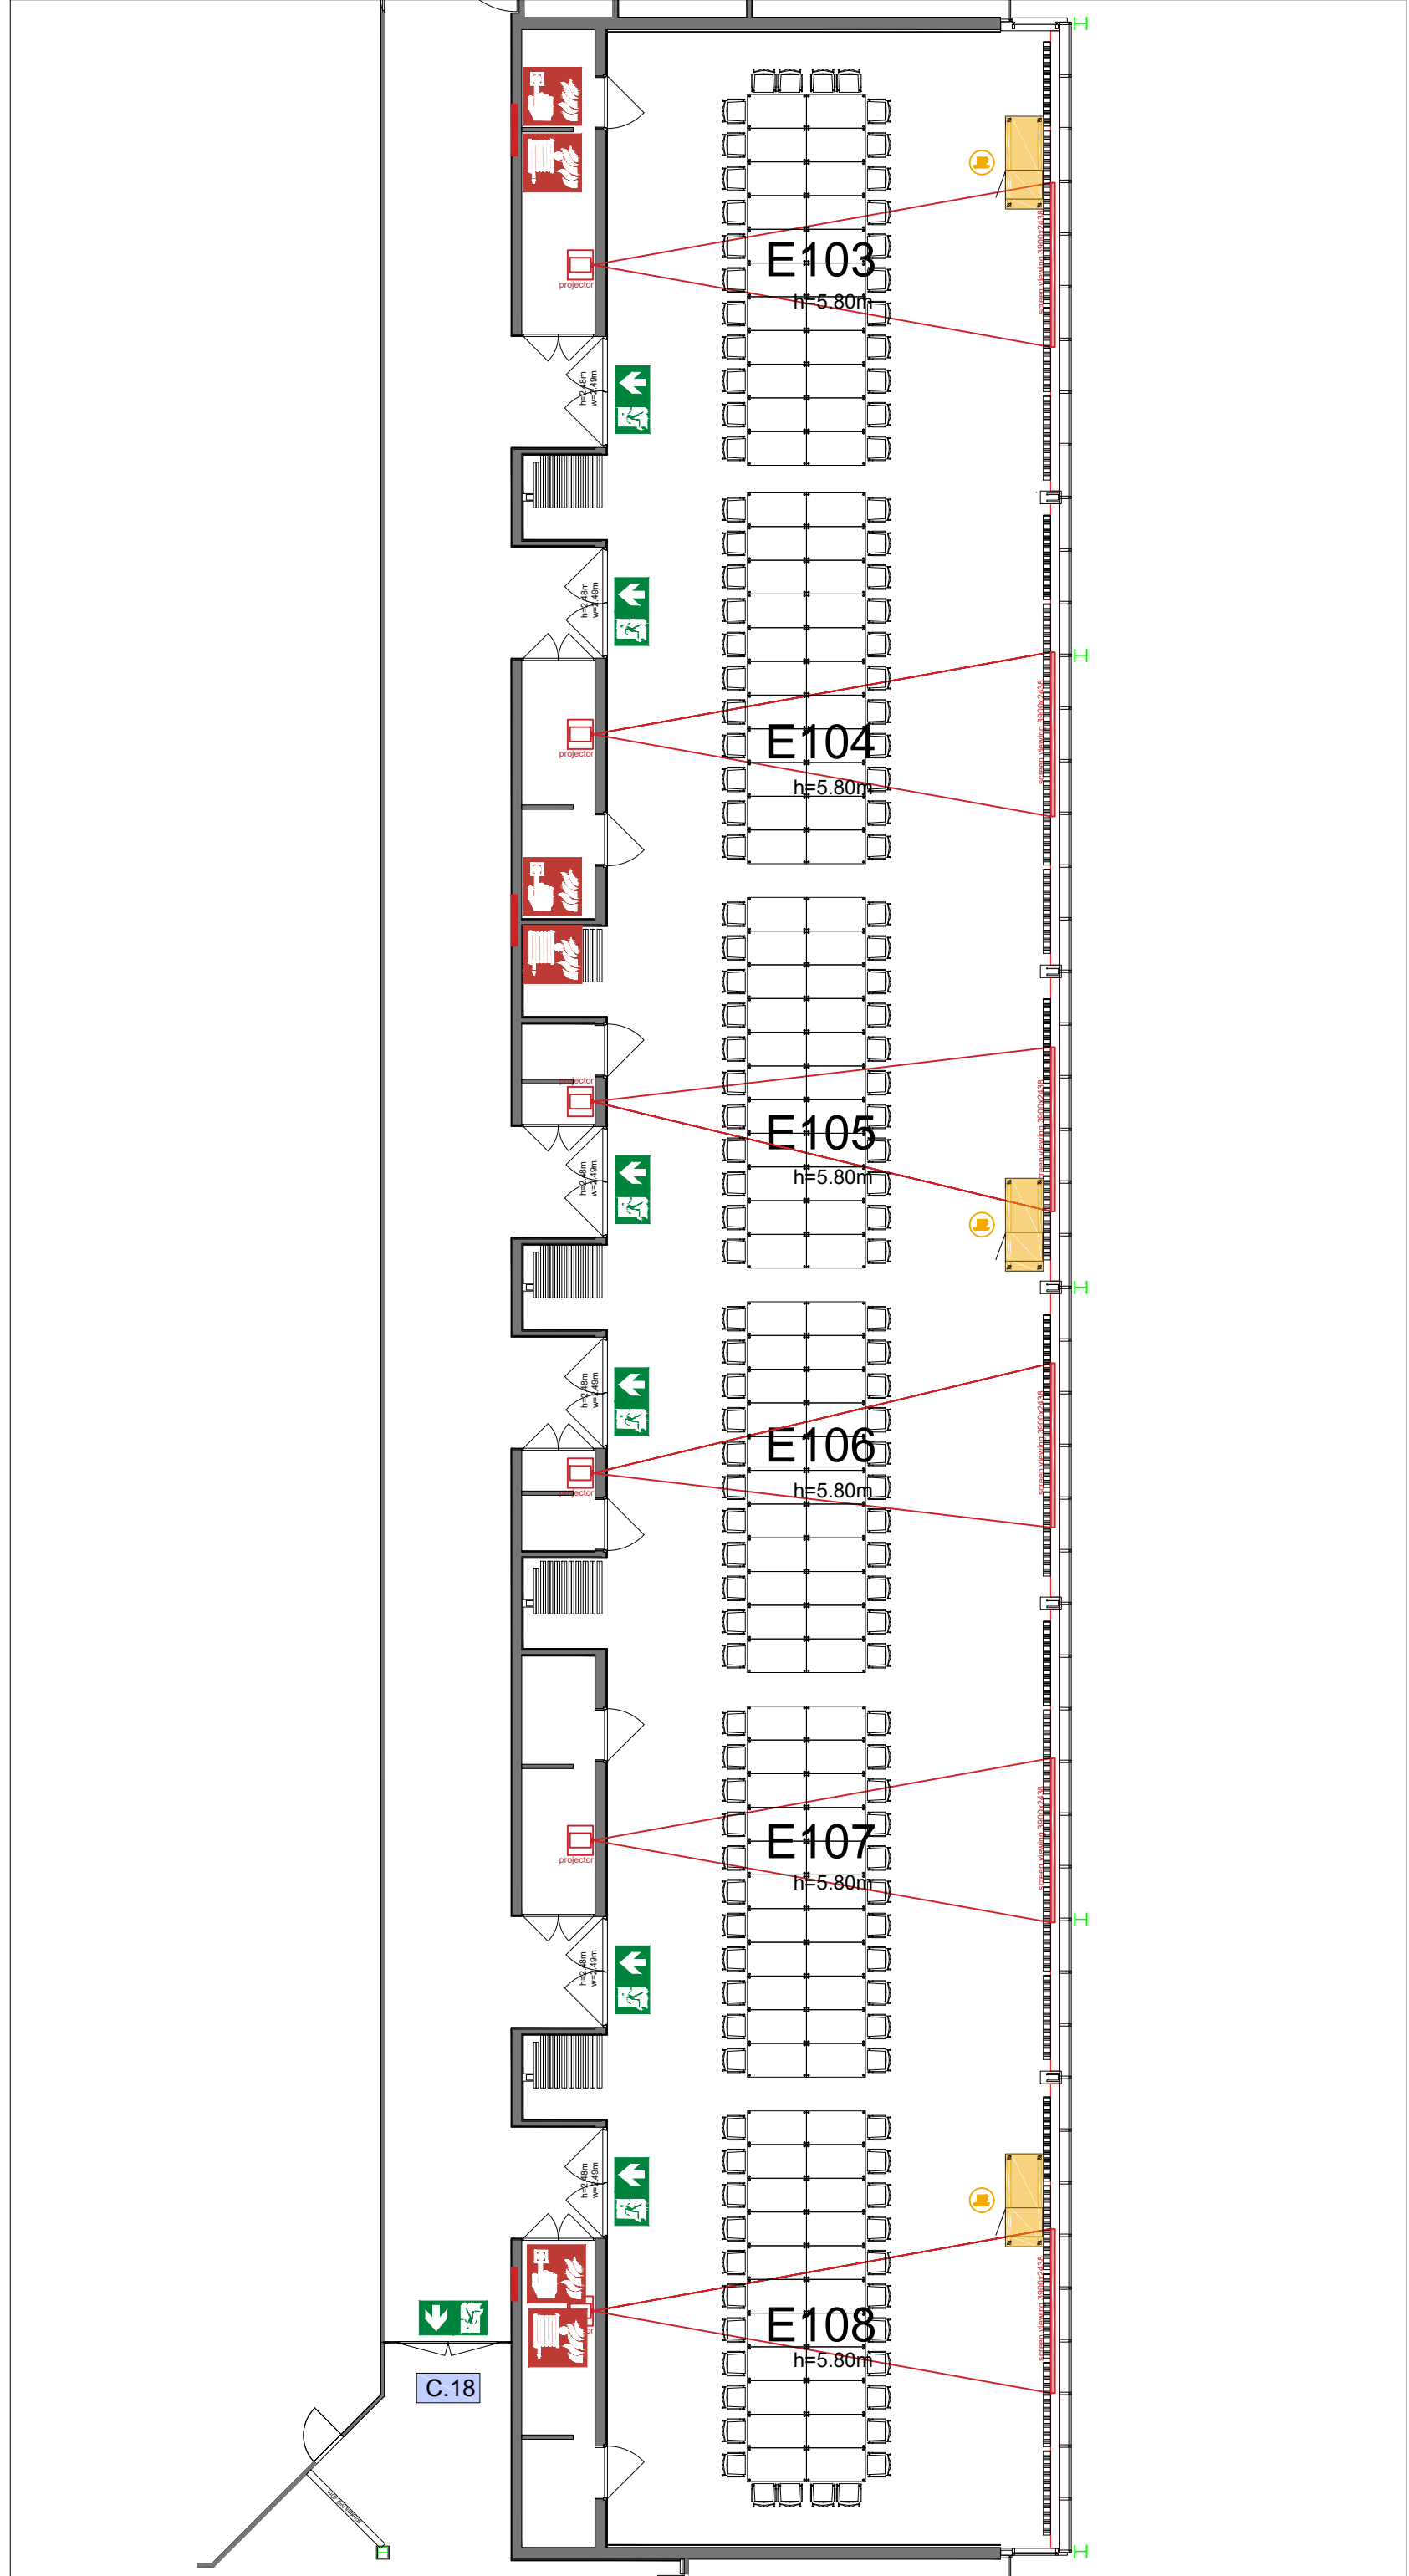

**Meubilair:**  
 - 132 tables (140x80 cm)  
 - 140 chairs

Virtual Tour

E103 -108 - 02

Drawing Number 569  
 Date (dd-mm-yy) 16.02.2021  
 Scale A3 1:150  
 Drawn cadoffice@rai.nl  
 Changes / Omissions excepted