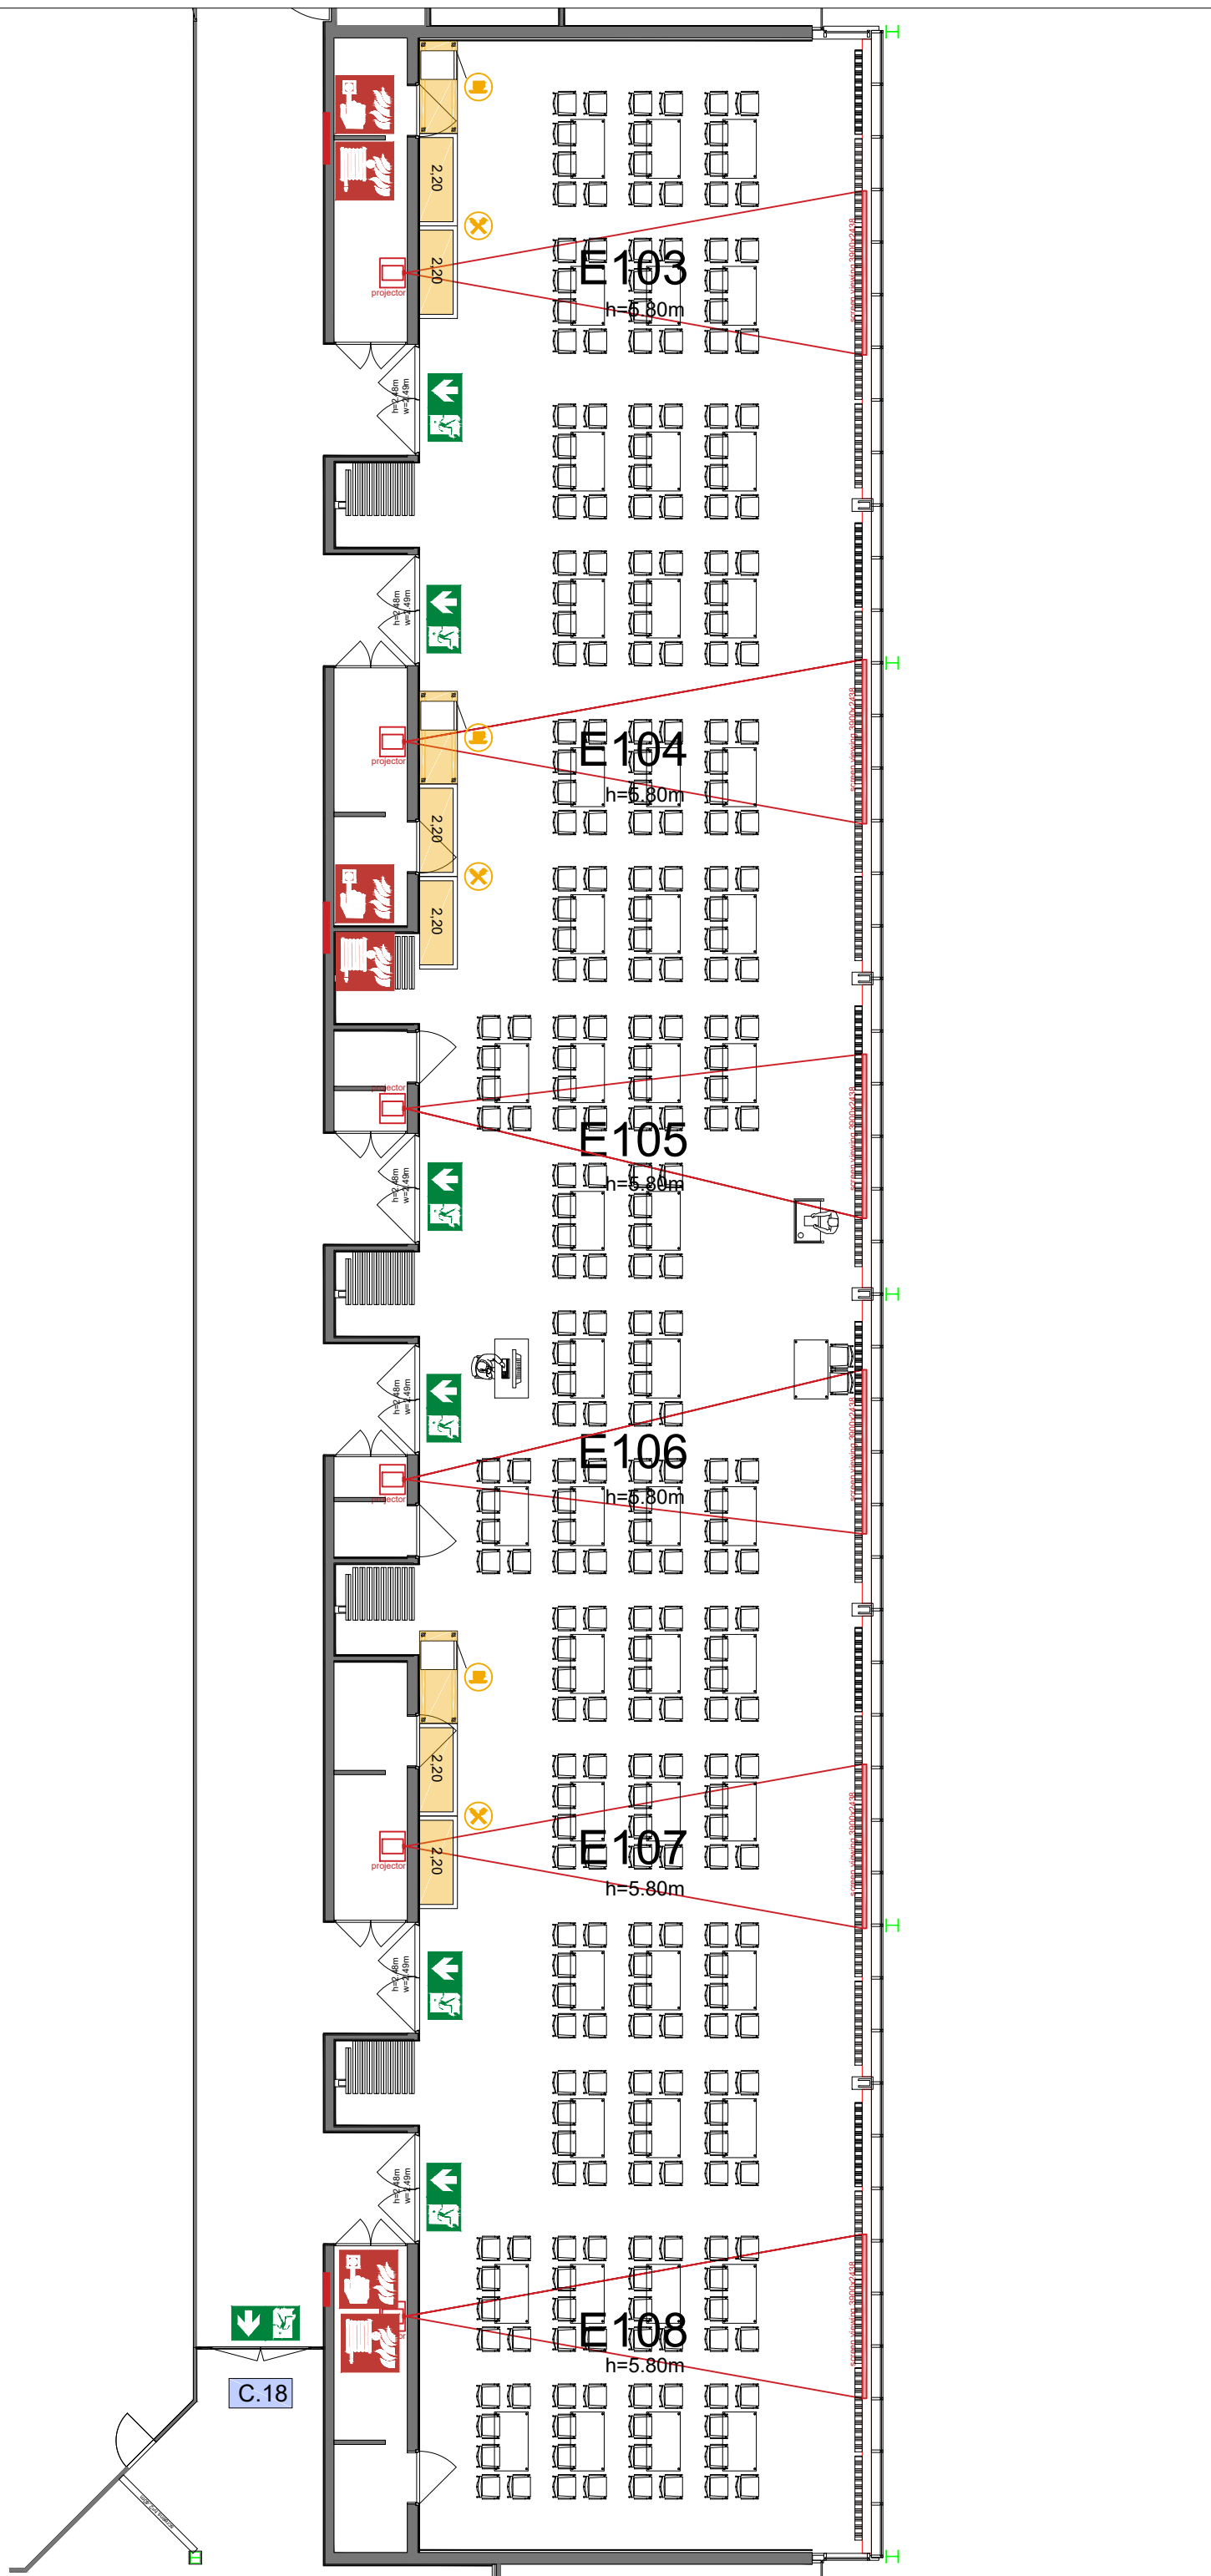

### Virtual Tour

E103 -108 - 07

Drawing Number 569  
 Date (dd-mm-yy) 16.02.2021  
 Scale A3 1:150  
 Drawn cadoffice@rai.nl  
 Changes / Omissions excepted