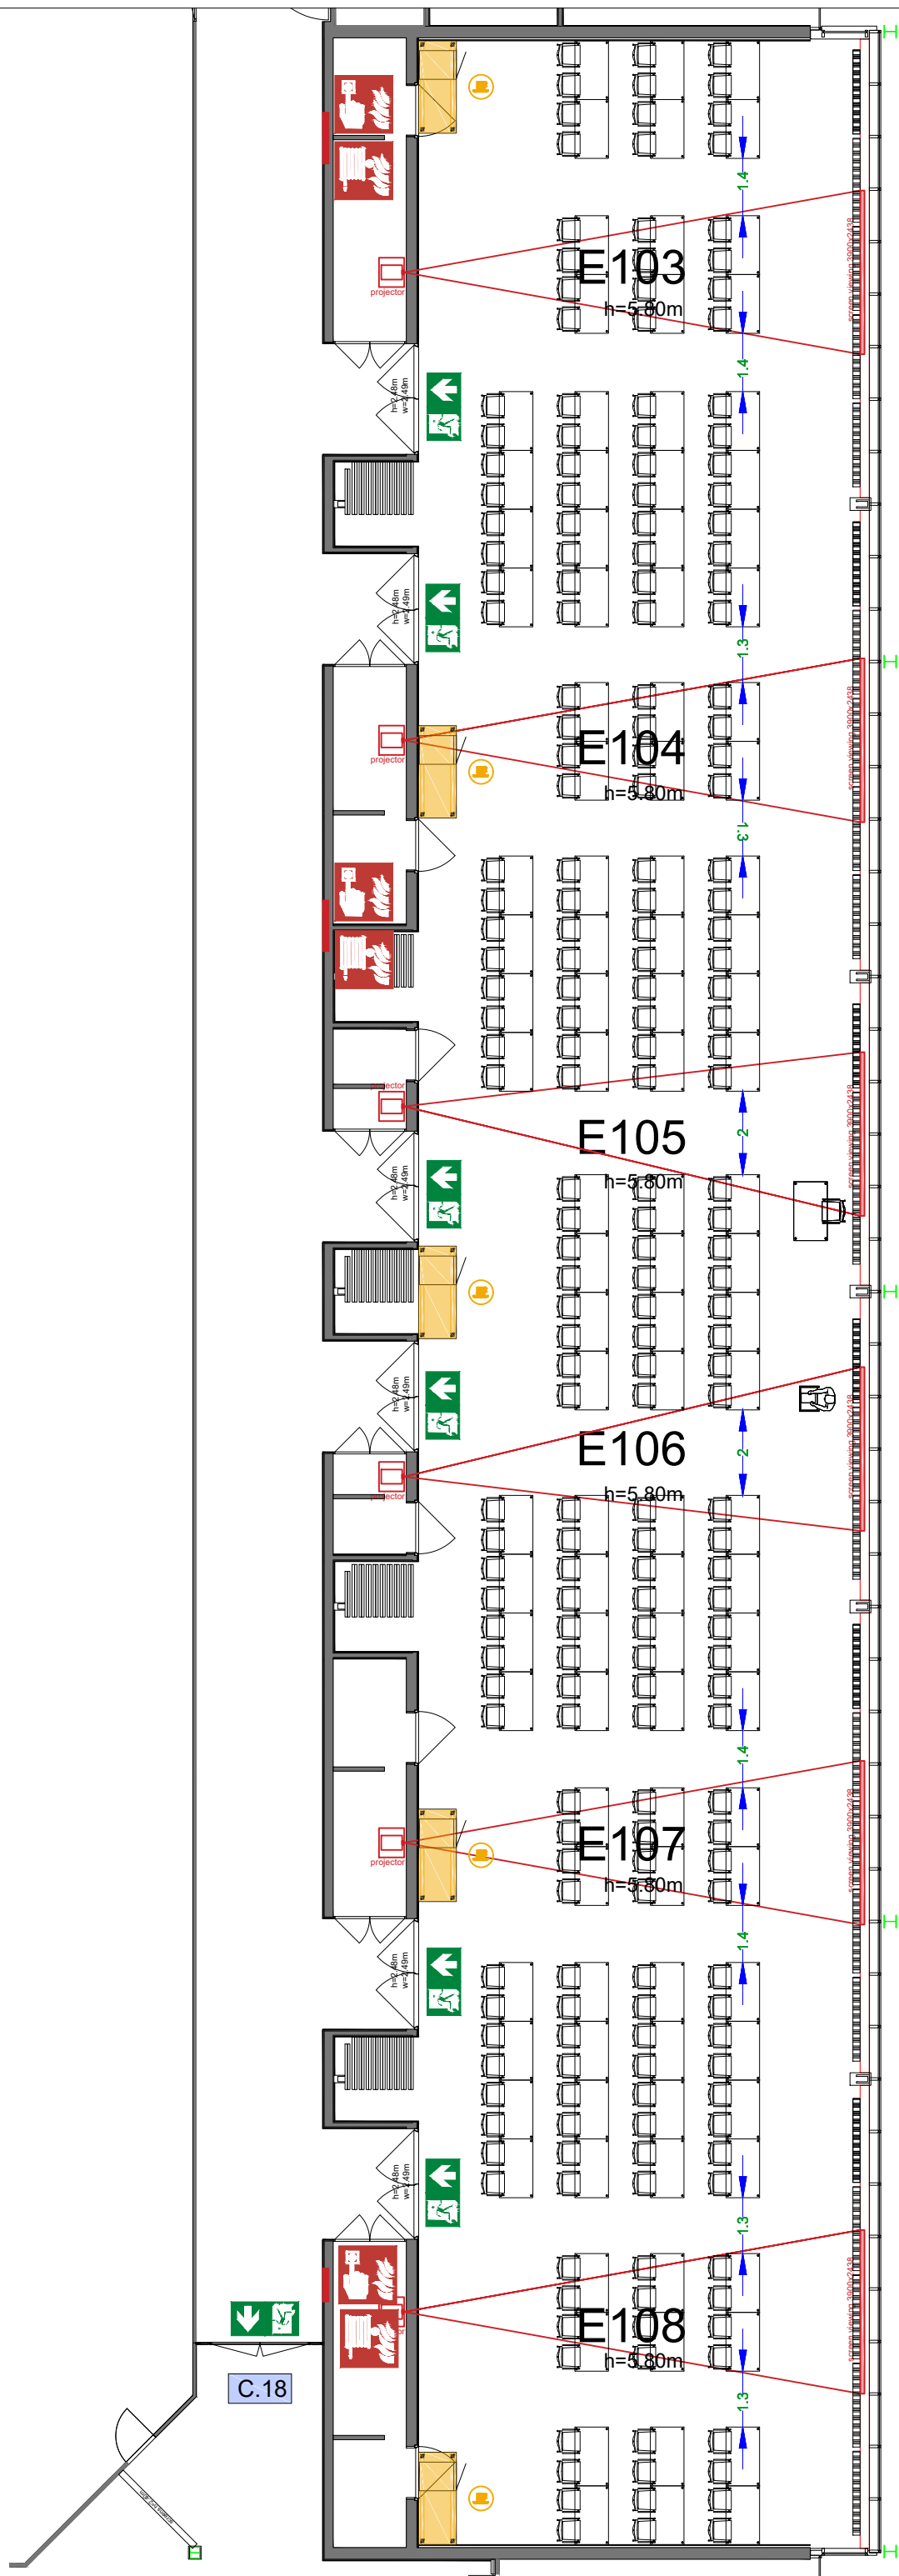

**Meubilair:**  
 - 128 tables (140x80 cm)  
 - 256 chairs

Virtual Tour

E103 -108 - 13

Drawing Number 569  
 Date (dd-mm-yy) 16.02.2021  
 Scale A3 1:150  
 Drawn cadoffice@rai.nl  
 Changes / Omissions excepted

### Meubilair:

- 113 tables (140x80 cm)
- 225 chairs