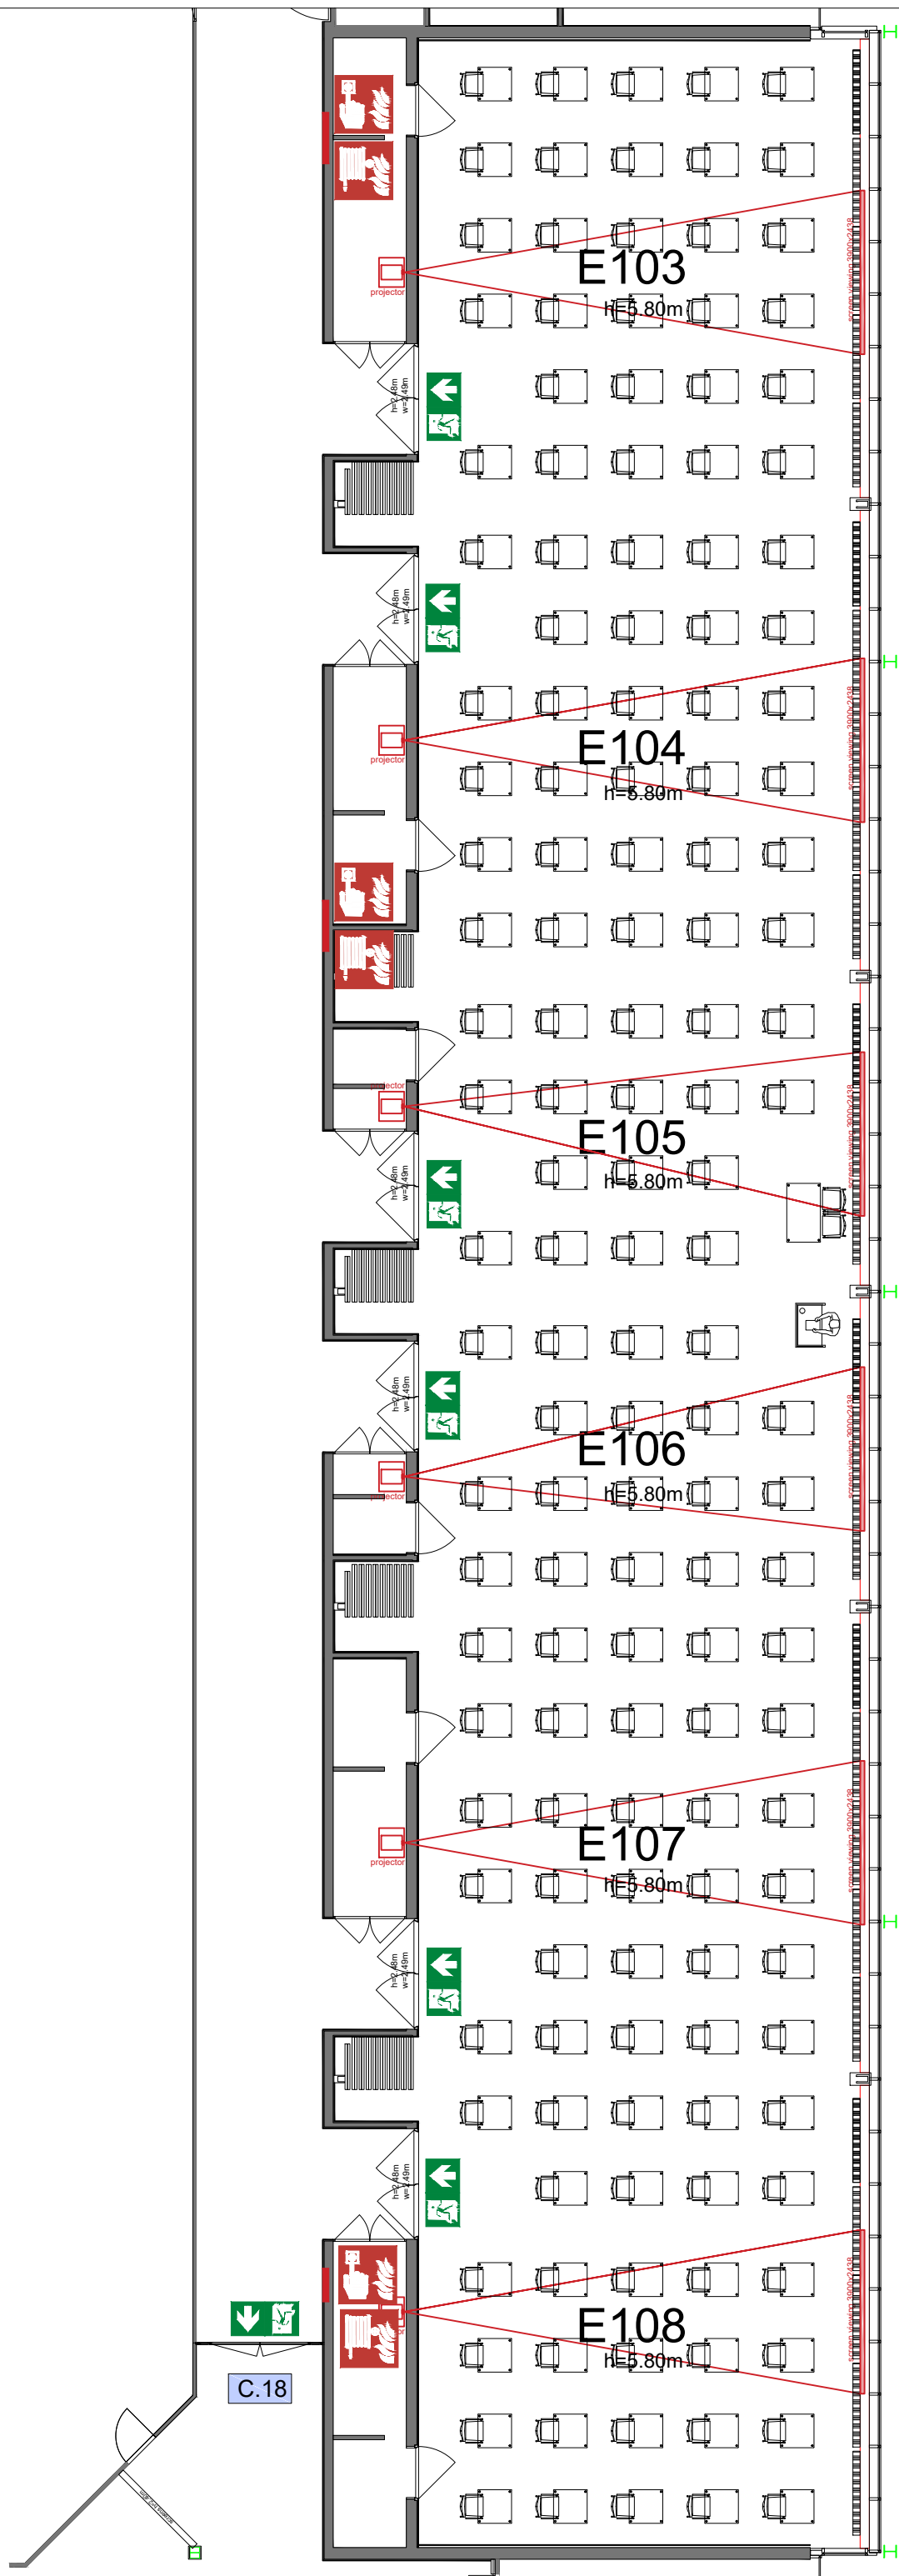

**Meubilair:**

- 2 tables (140x80 cm)
- 198 chairs

**Virtual Tour**

E103 -108 - 18

Drawing Number 569  
 Date (dd-mm-yy) 16.02.2021  
 Scale A3 1:150  
 Drawn cadoffice@rai.nl  
 Changes / Omissions excepted