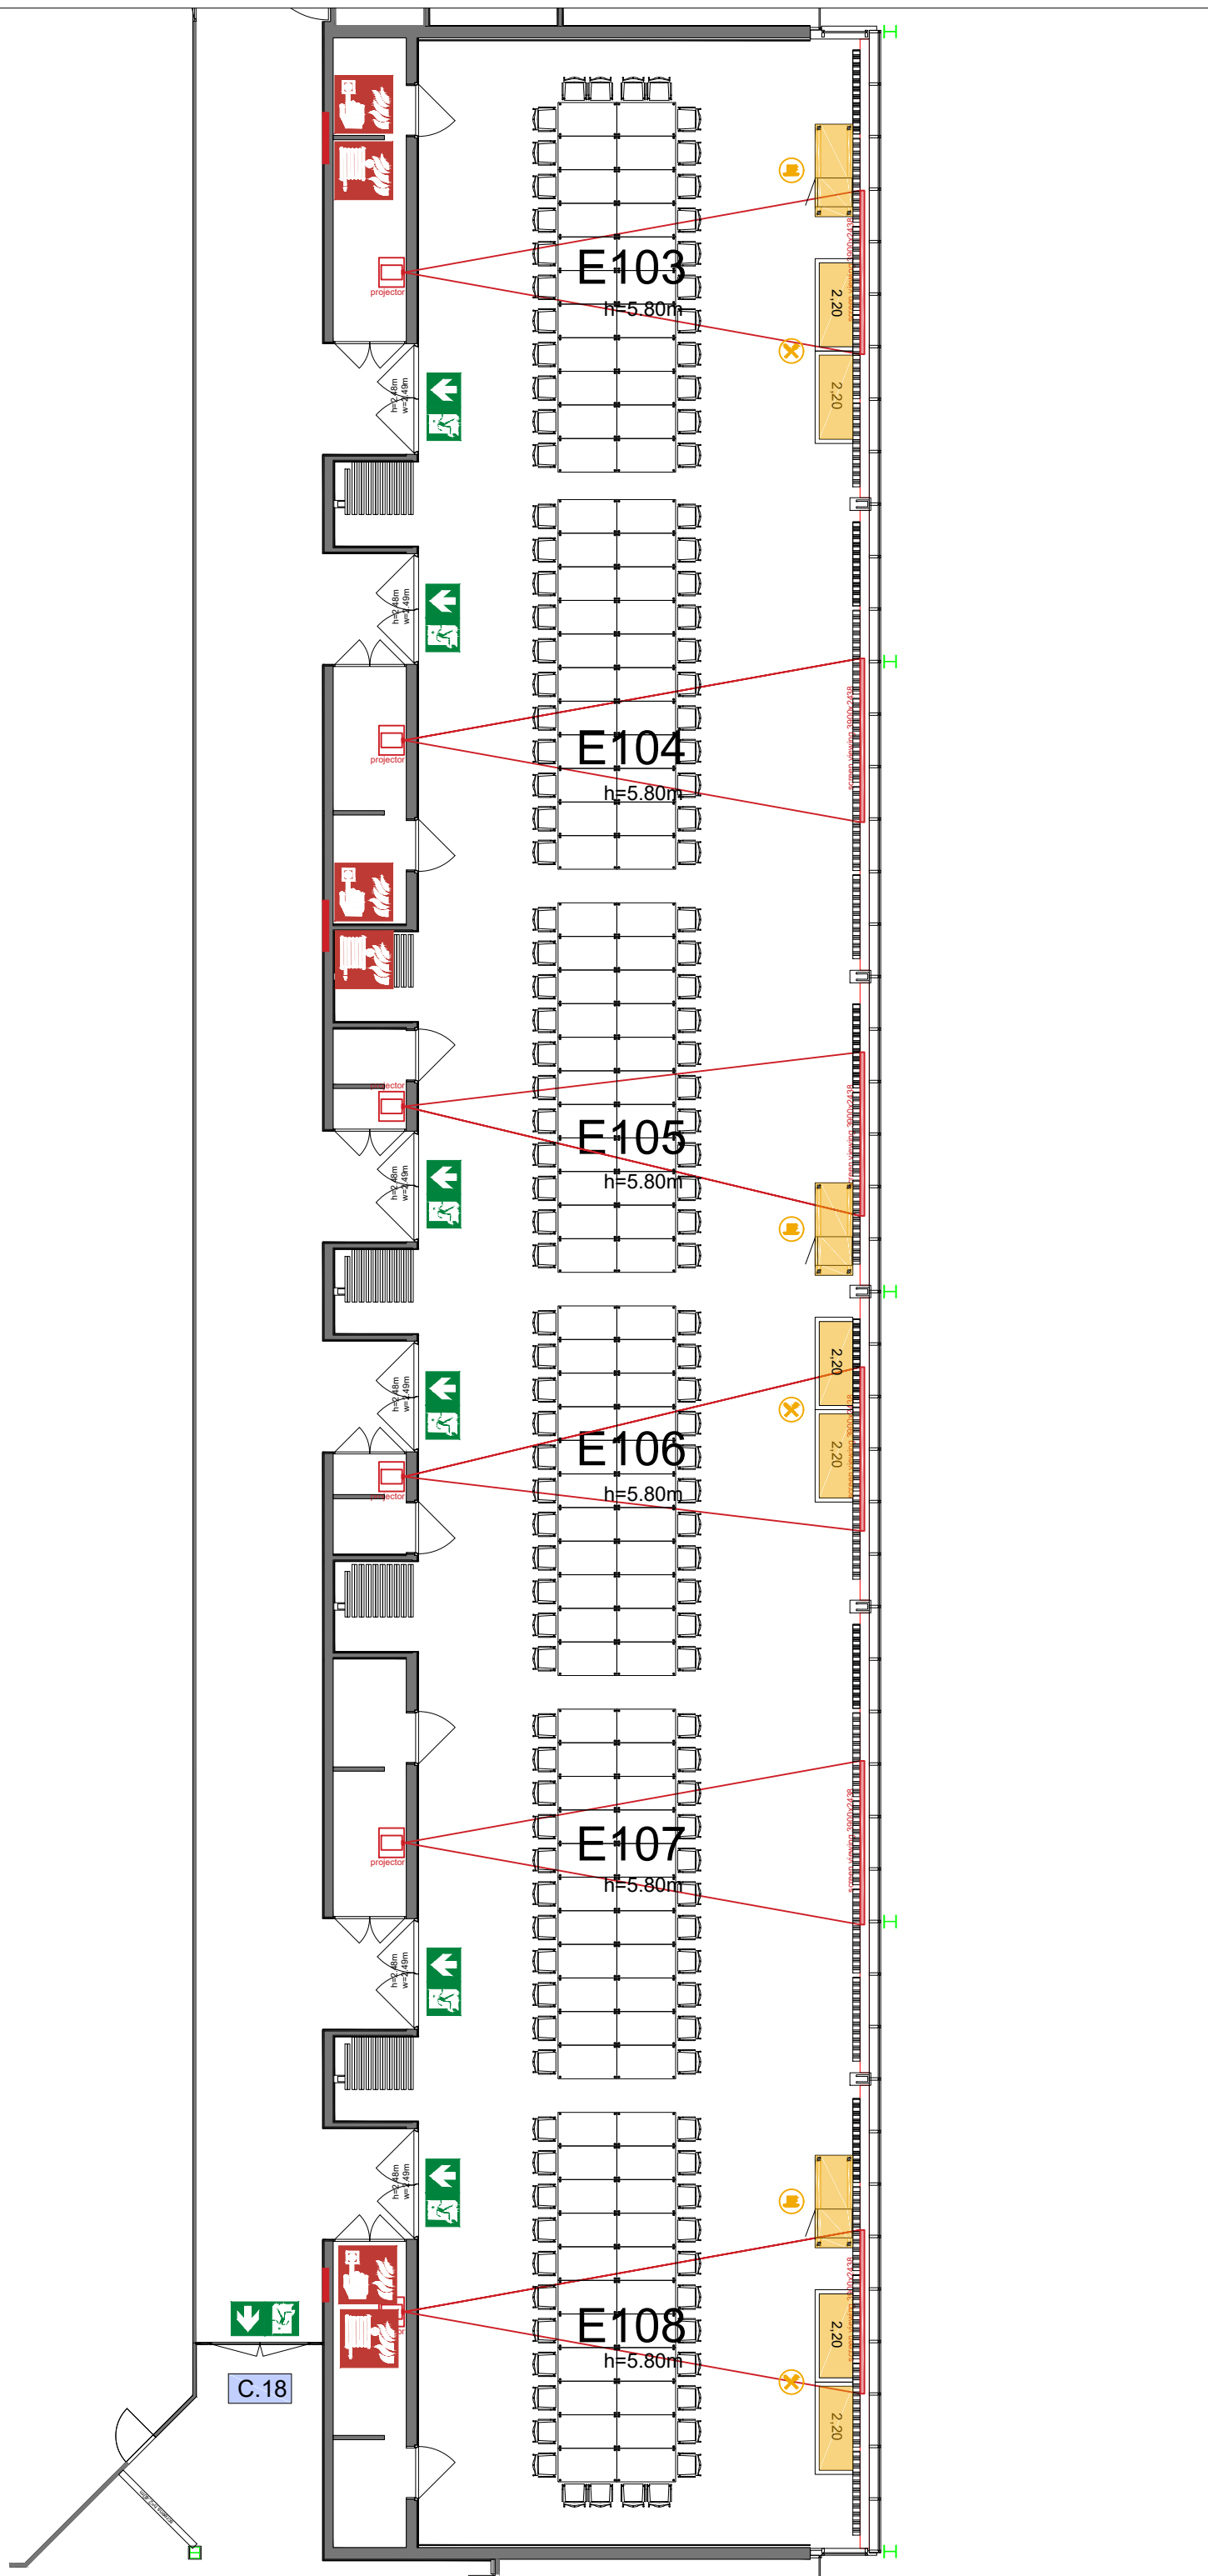

**Meubilair:**  
 - 132 tables (140x80 cm)  
 - 140 chairs

Virtual Tour

E103 -108 - 02

Drawing Number 569  
 Date (dd-mm-yy) 16.02.2021  
 Scale A3 1:150  
 Drawn cadoffice@rai.nl  
 Changes / Omissions excepted

Meubilair:  
 - 132 tables (140x80 cm)  
 - 140 chairs

[Virtual Tour](#)

E103 -108 - 03

Drawing Number 569  
 Date (dd-mm-yy) 16.02.2021  
 Scale A3 1:150  
 Drawn cadoffice@rai.nl  
 Changes / Omissions excepted

- Meubilair:
- 132 tables (140x80 cm)
  - 140 chairs

Virtual Tour

E103 -108 - 04

Drawing Number 569  
 Date (dd-mm-yy) 16.02.2021  
 Scale A3 1:150  
 Drawn cadoffice@rai.nl  
 Changes / Omissions excepted