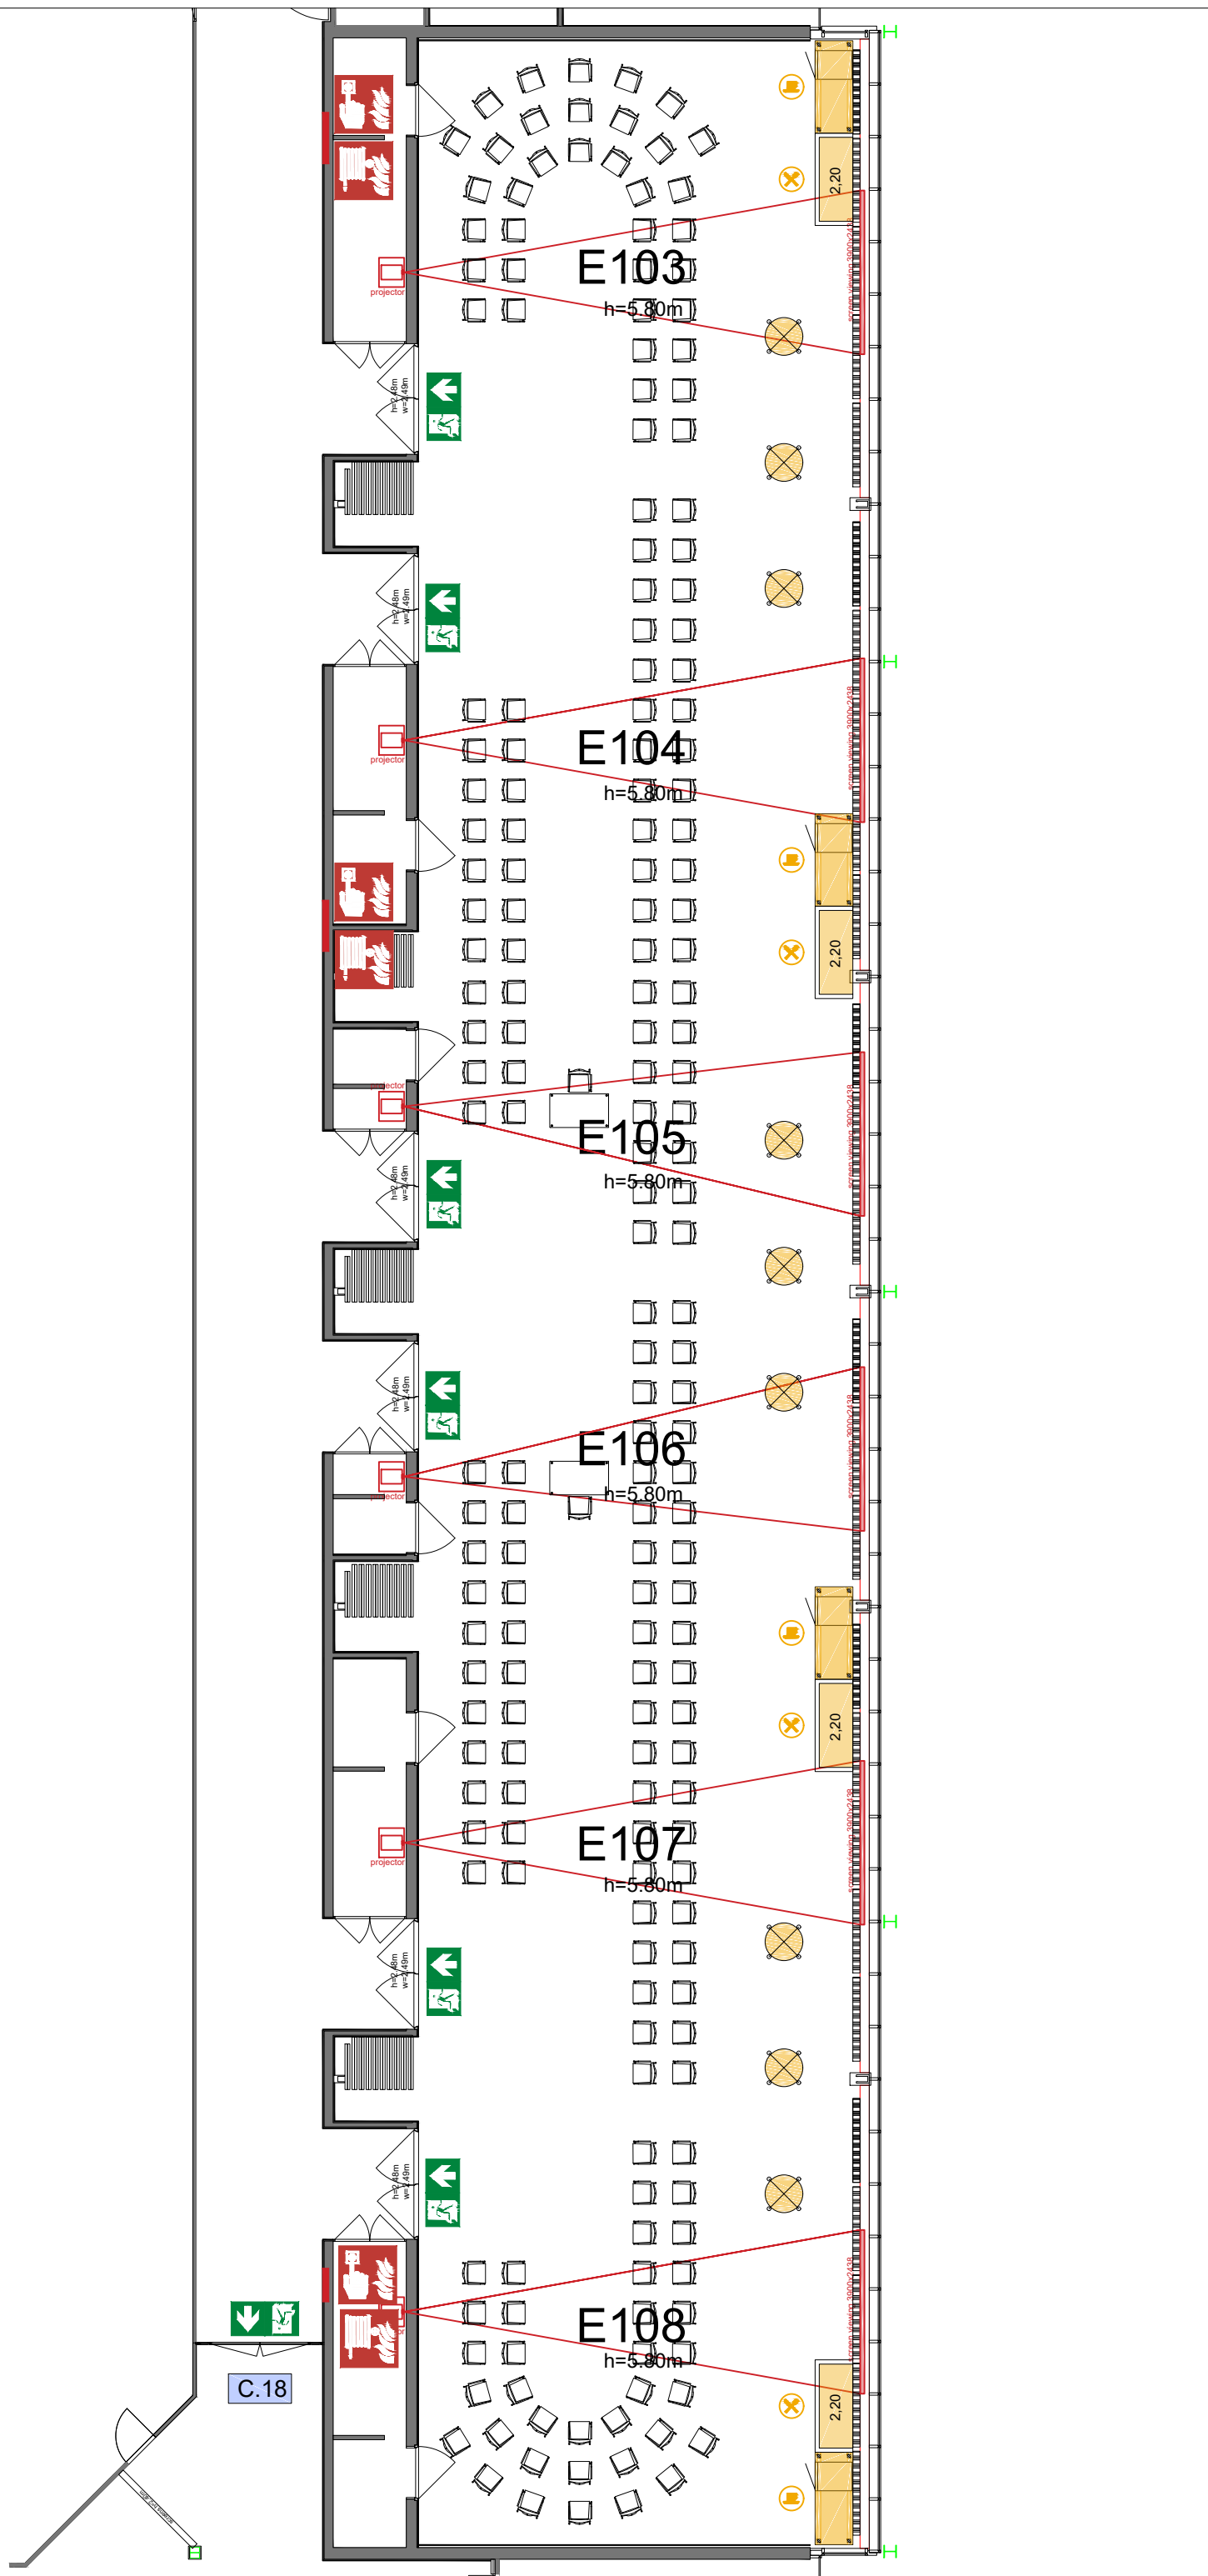

**Meubilair:**

- 2 tables (140x80 cm)
- 198 chairs

Virtual Tour

E103 -108 - 17

Drawing Number 569  
 Date (dd-mm-yy) 16.02.2021  
 Scale A3 1:150  
 Drawn cadoffice@rai.nl  
 Changes / Omissions excepted

**Symbol Legend**