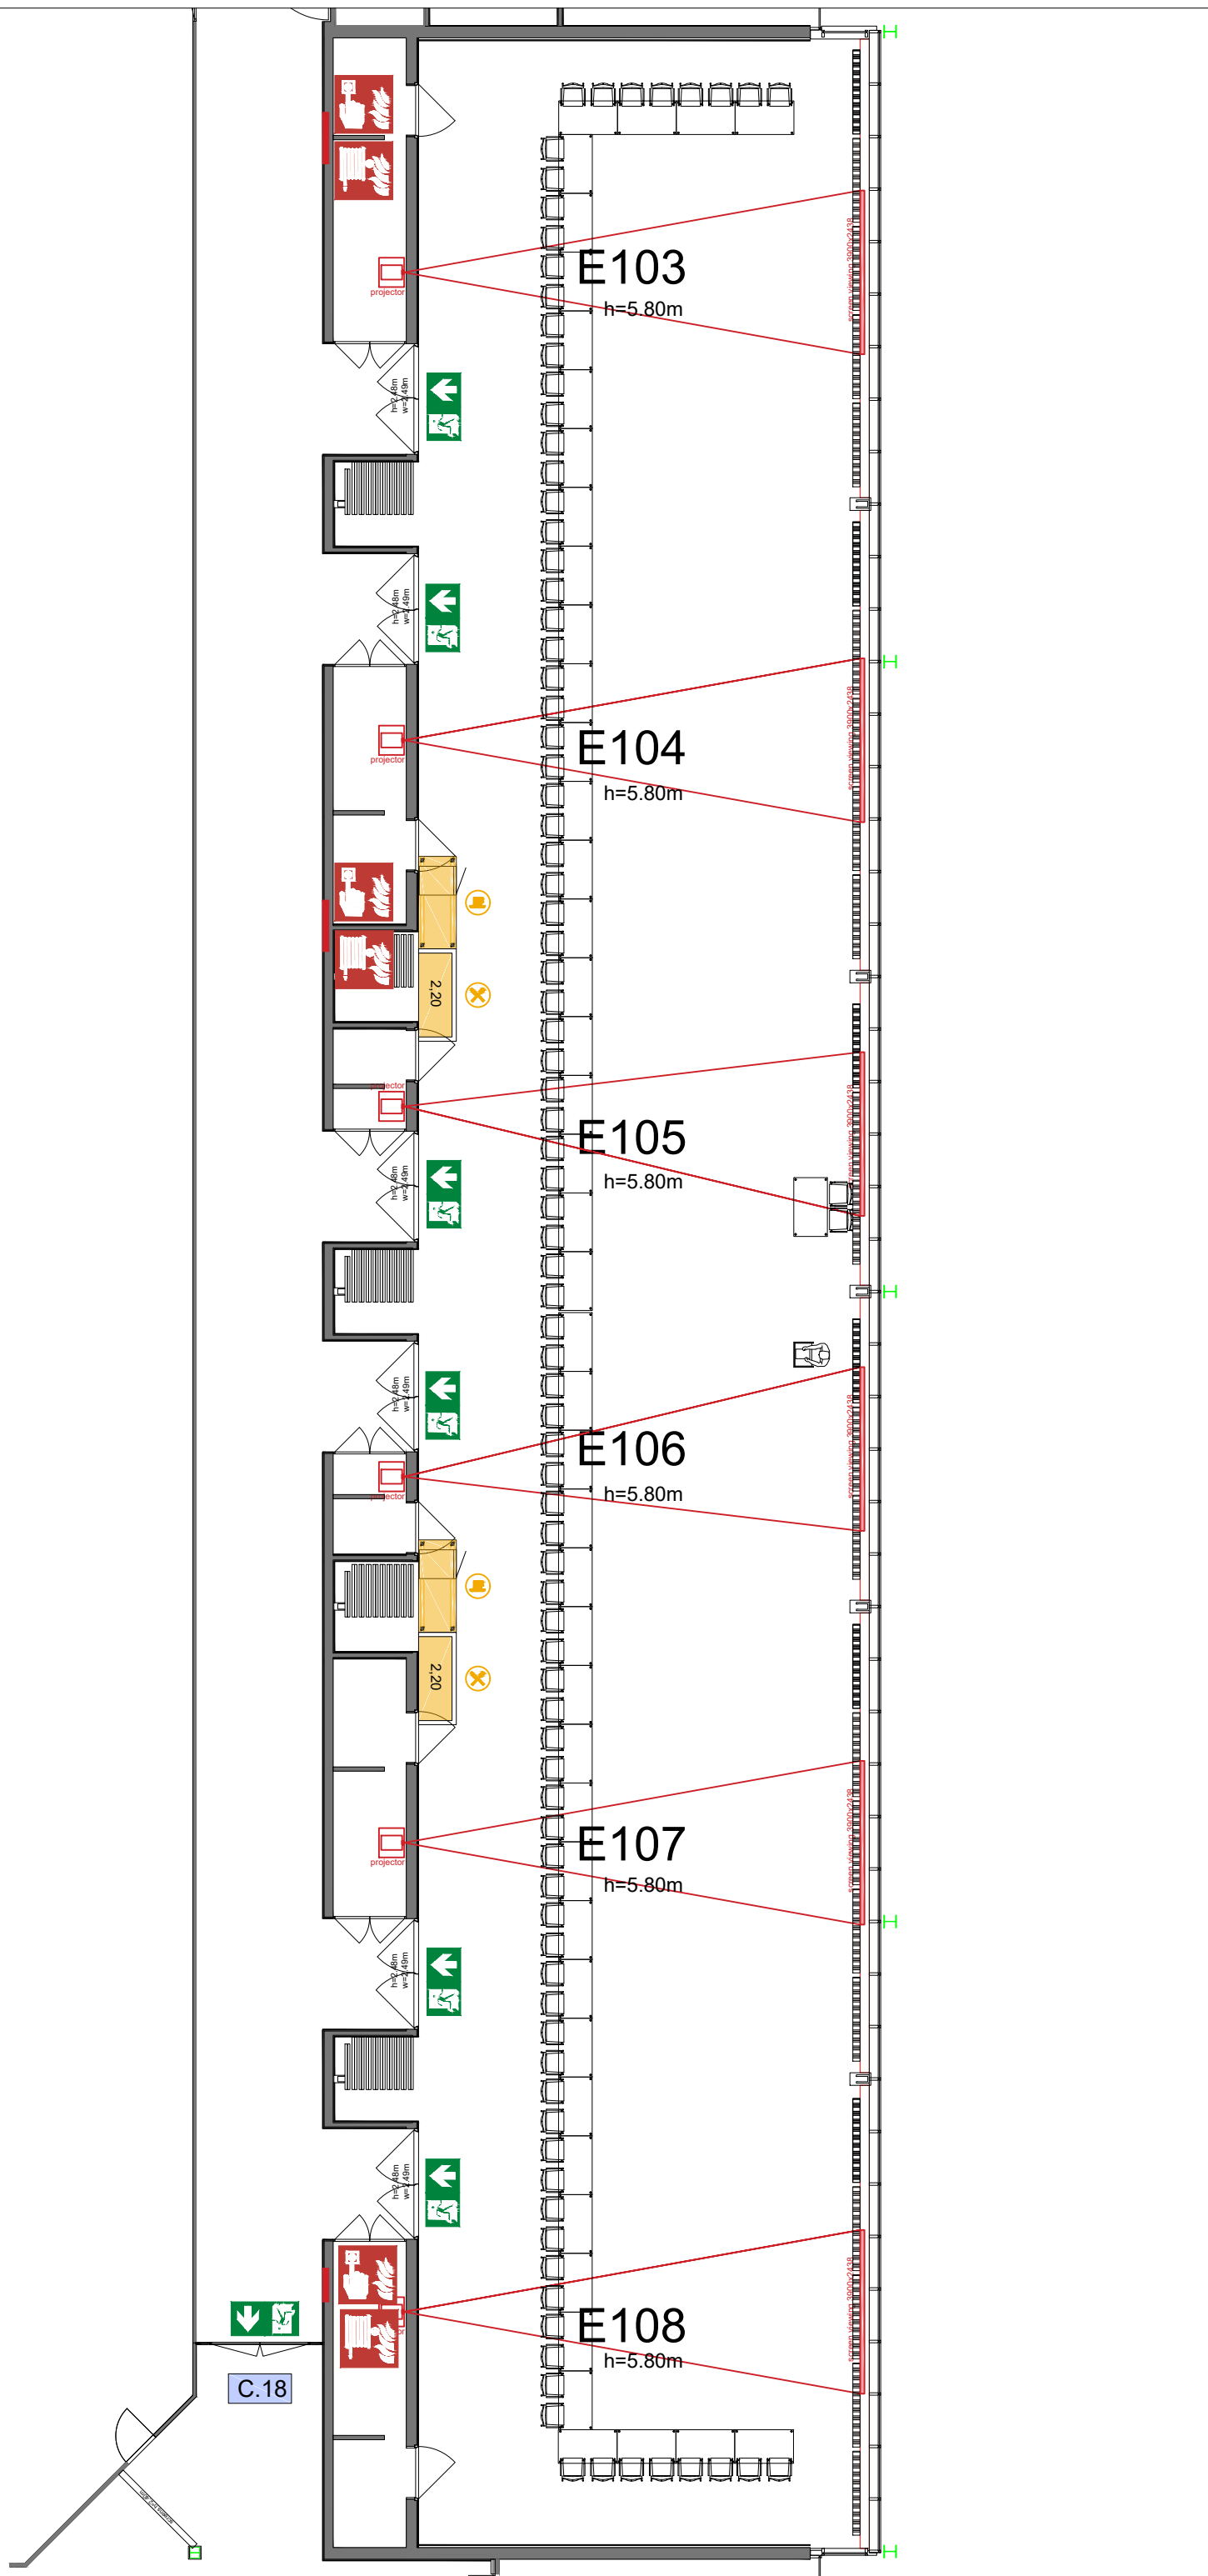

**Meubilair:**

- 48 tables (140x80 cm)
- 96 chairs

Virtual Tour

E103 -108 - 34

Drawing Number 569  
 Date (dd-mm-yy) 16.02.2021  
 Scale A3 1:150  
 Drawn cadoffice@rai.nl  
 Changes / Omissions excepted

**Symbol Legend**