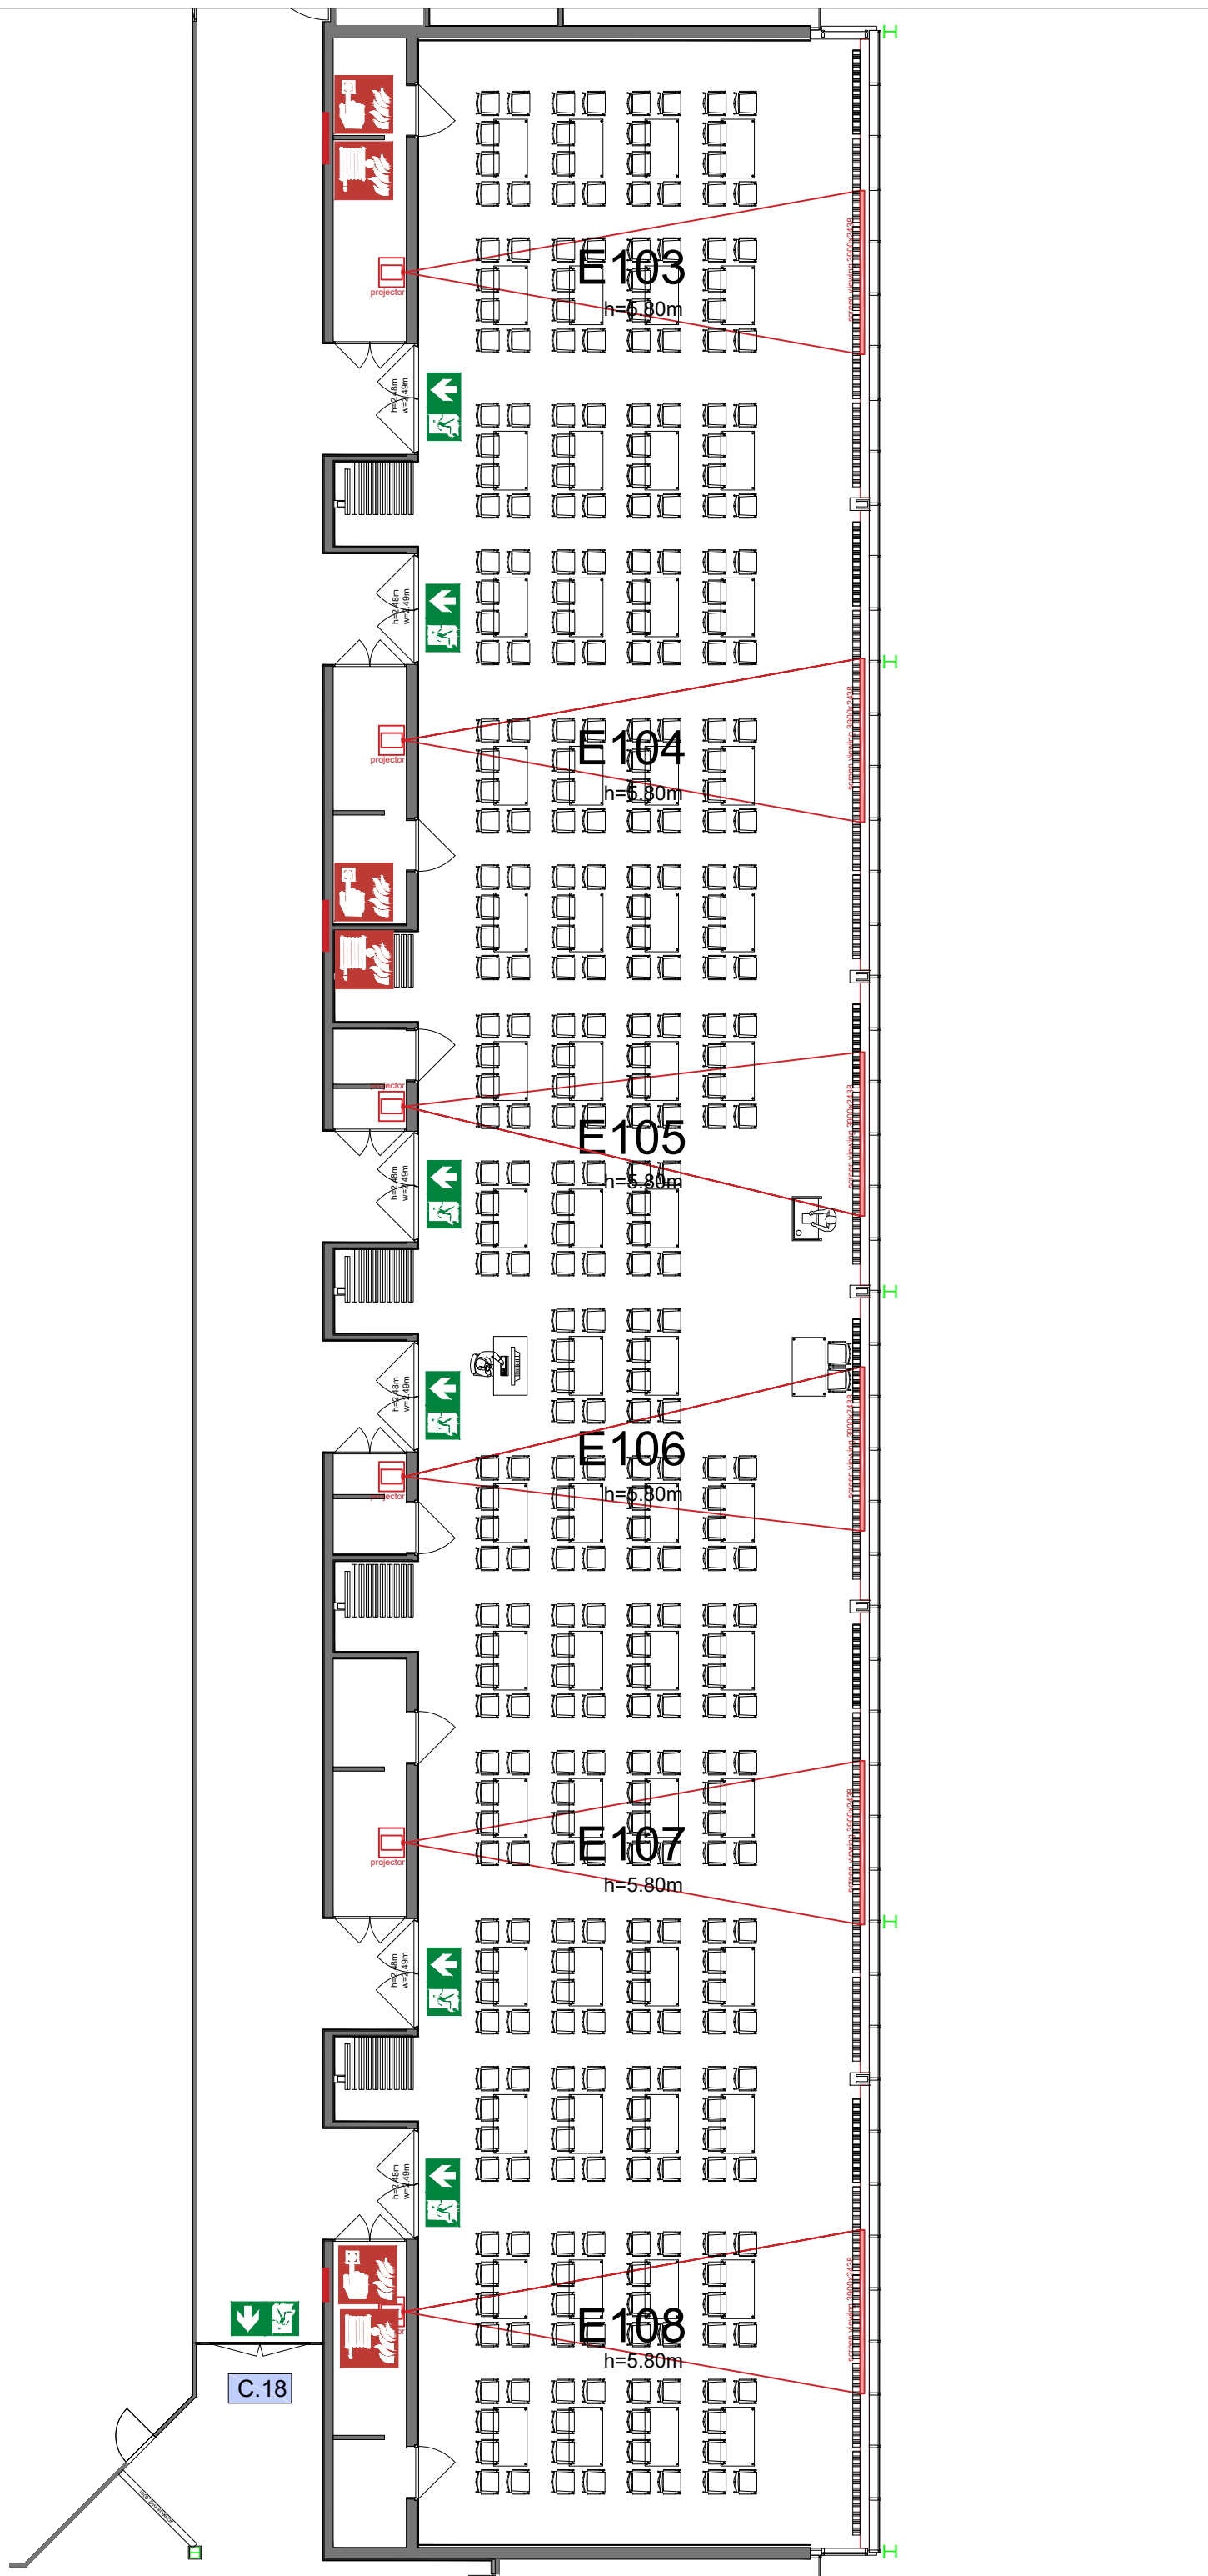

**Meubilair:**

- 72 tables (140x80 cm)
- 296 chairs

Virtual Tour

E103 -108 - 05

Drawing Number 569  
 Date (dd-mm-yy) 16.02.2021  
 Scale A3 1:150  
 Drawn cadoffice@rai.nl  
 Changes / Omissions excepted