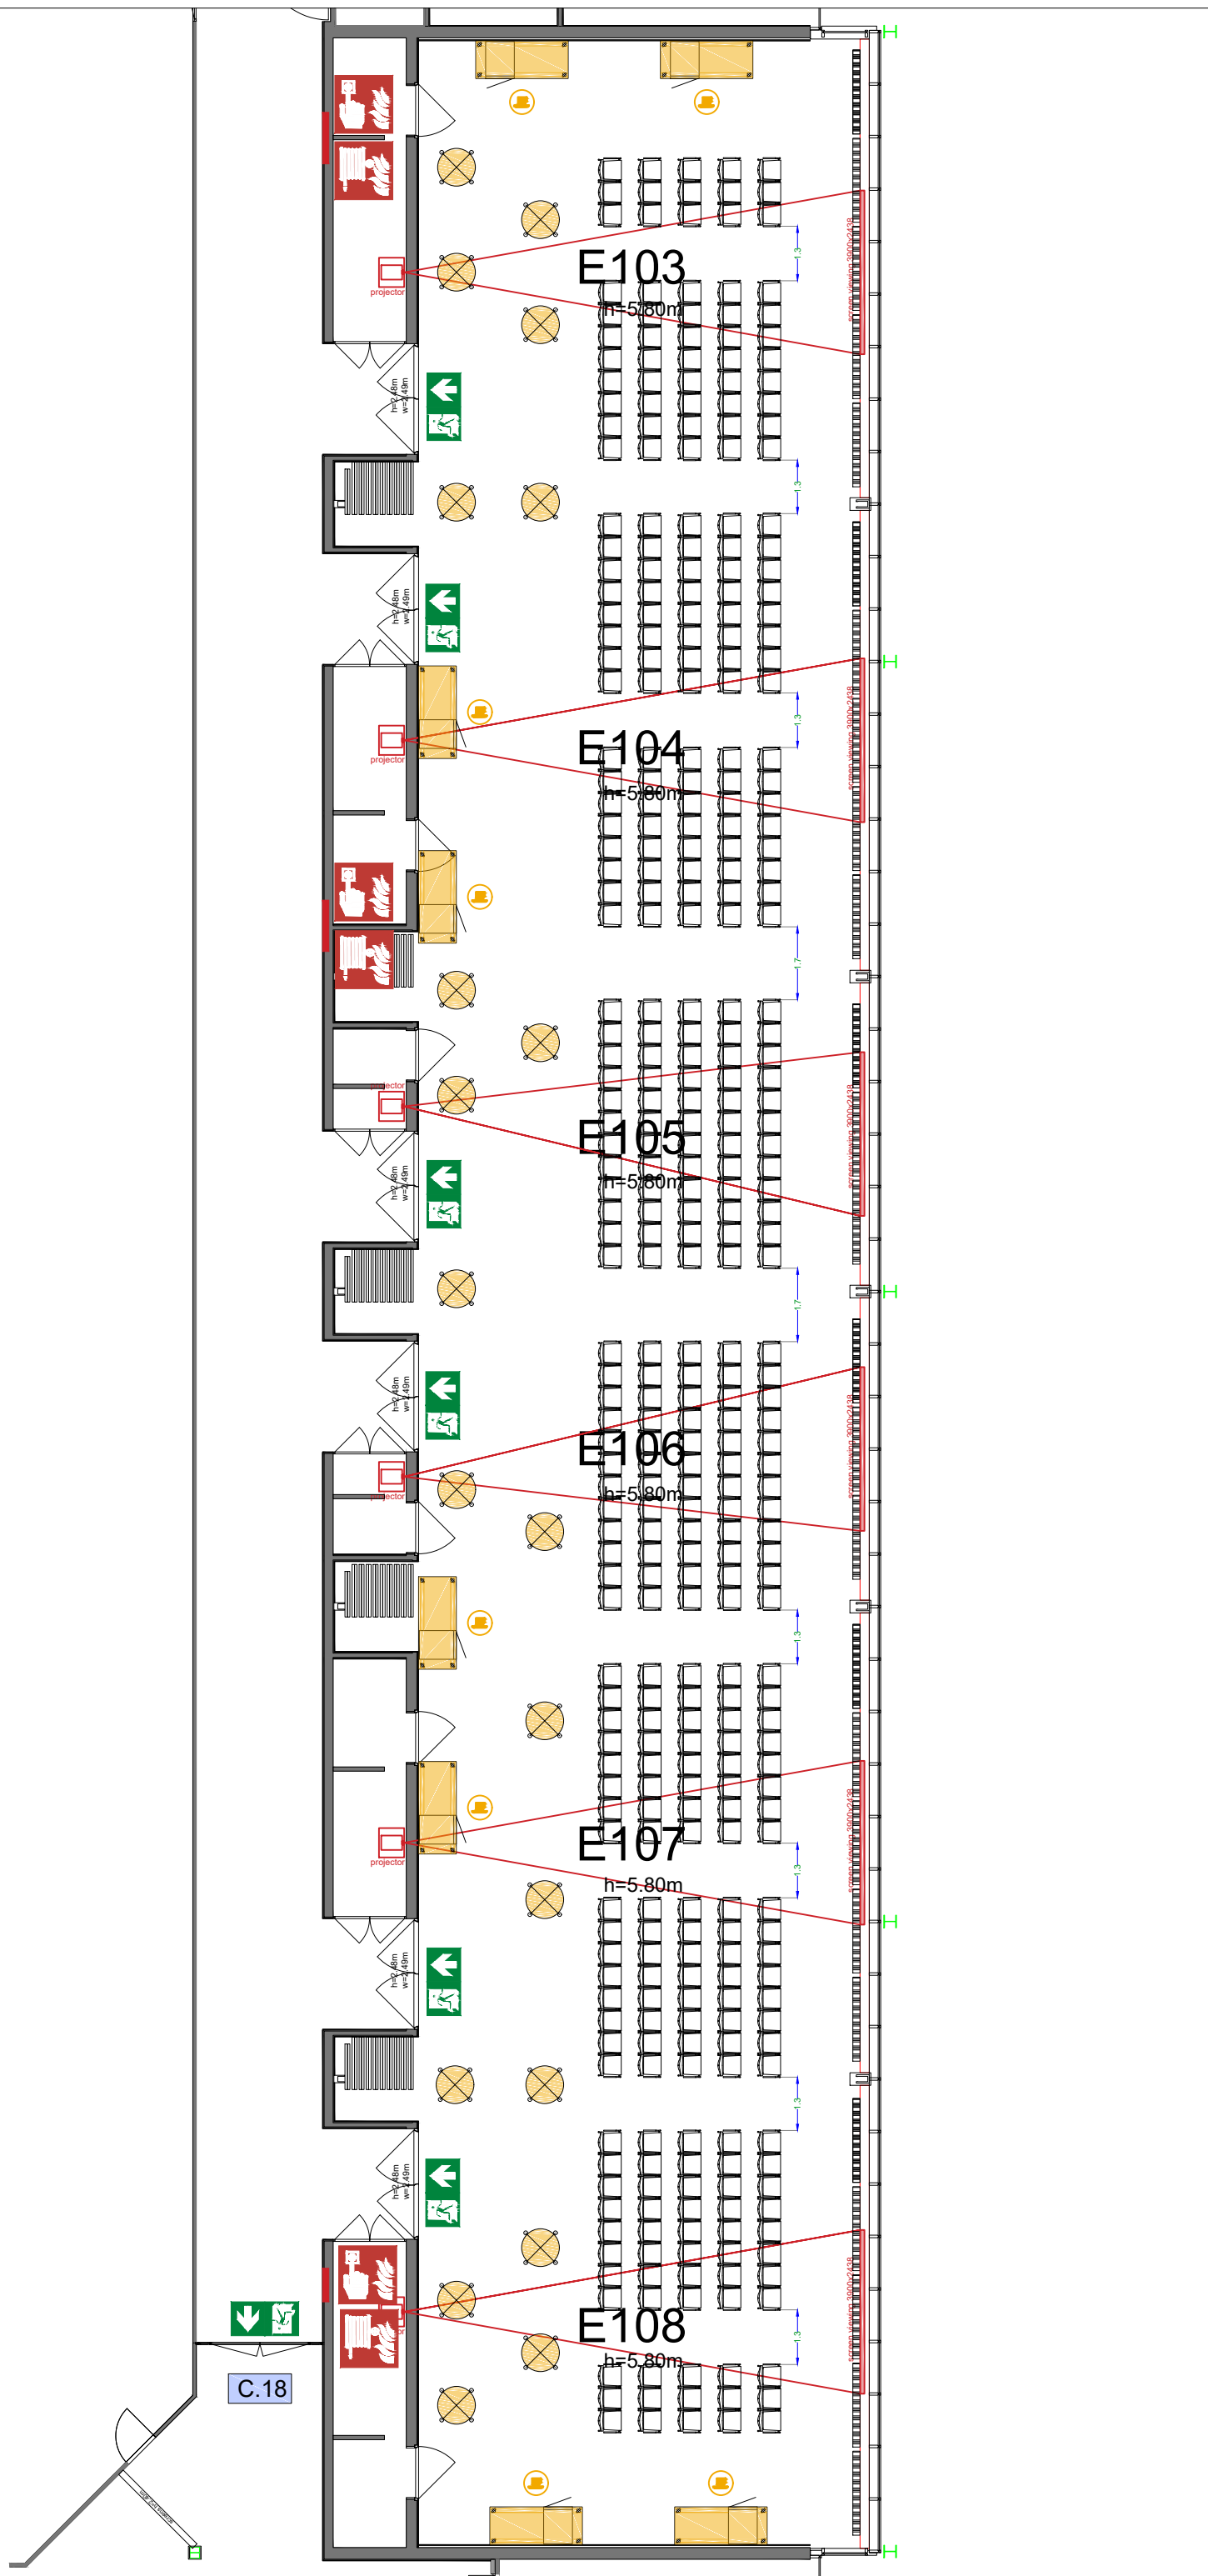

Meubilair:

- 704 chairs

Virtual Tour

E103 -108 - 28

Drawing Number 569  
 Date (dd-mm-yy) 16.02.2021  
 Scale A3 1:150  
 Drawn cadoffice@rai.nl  
 Changes / Omissions excepted