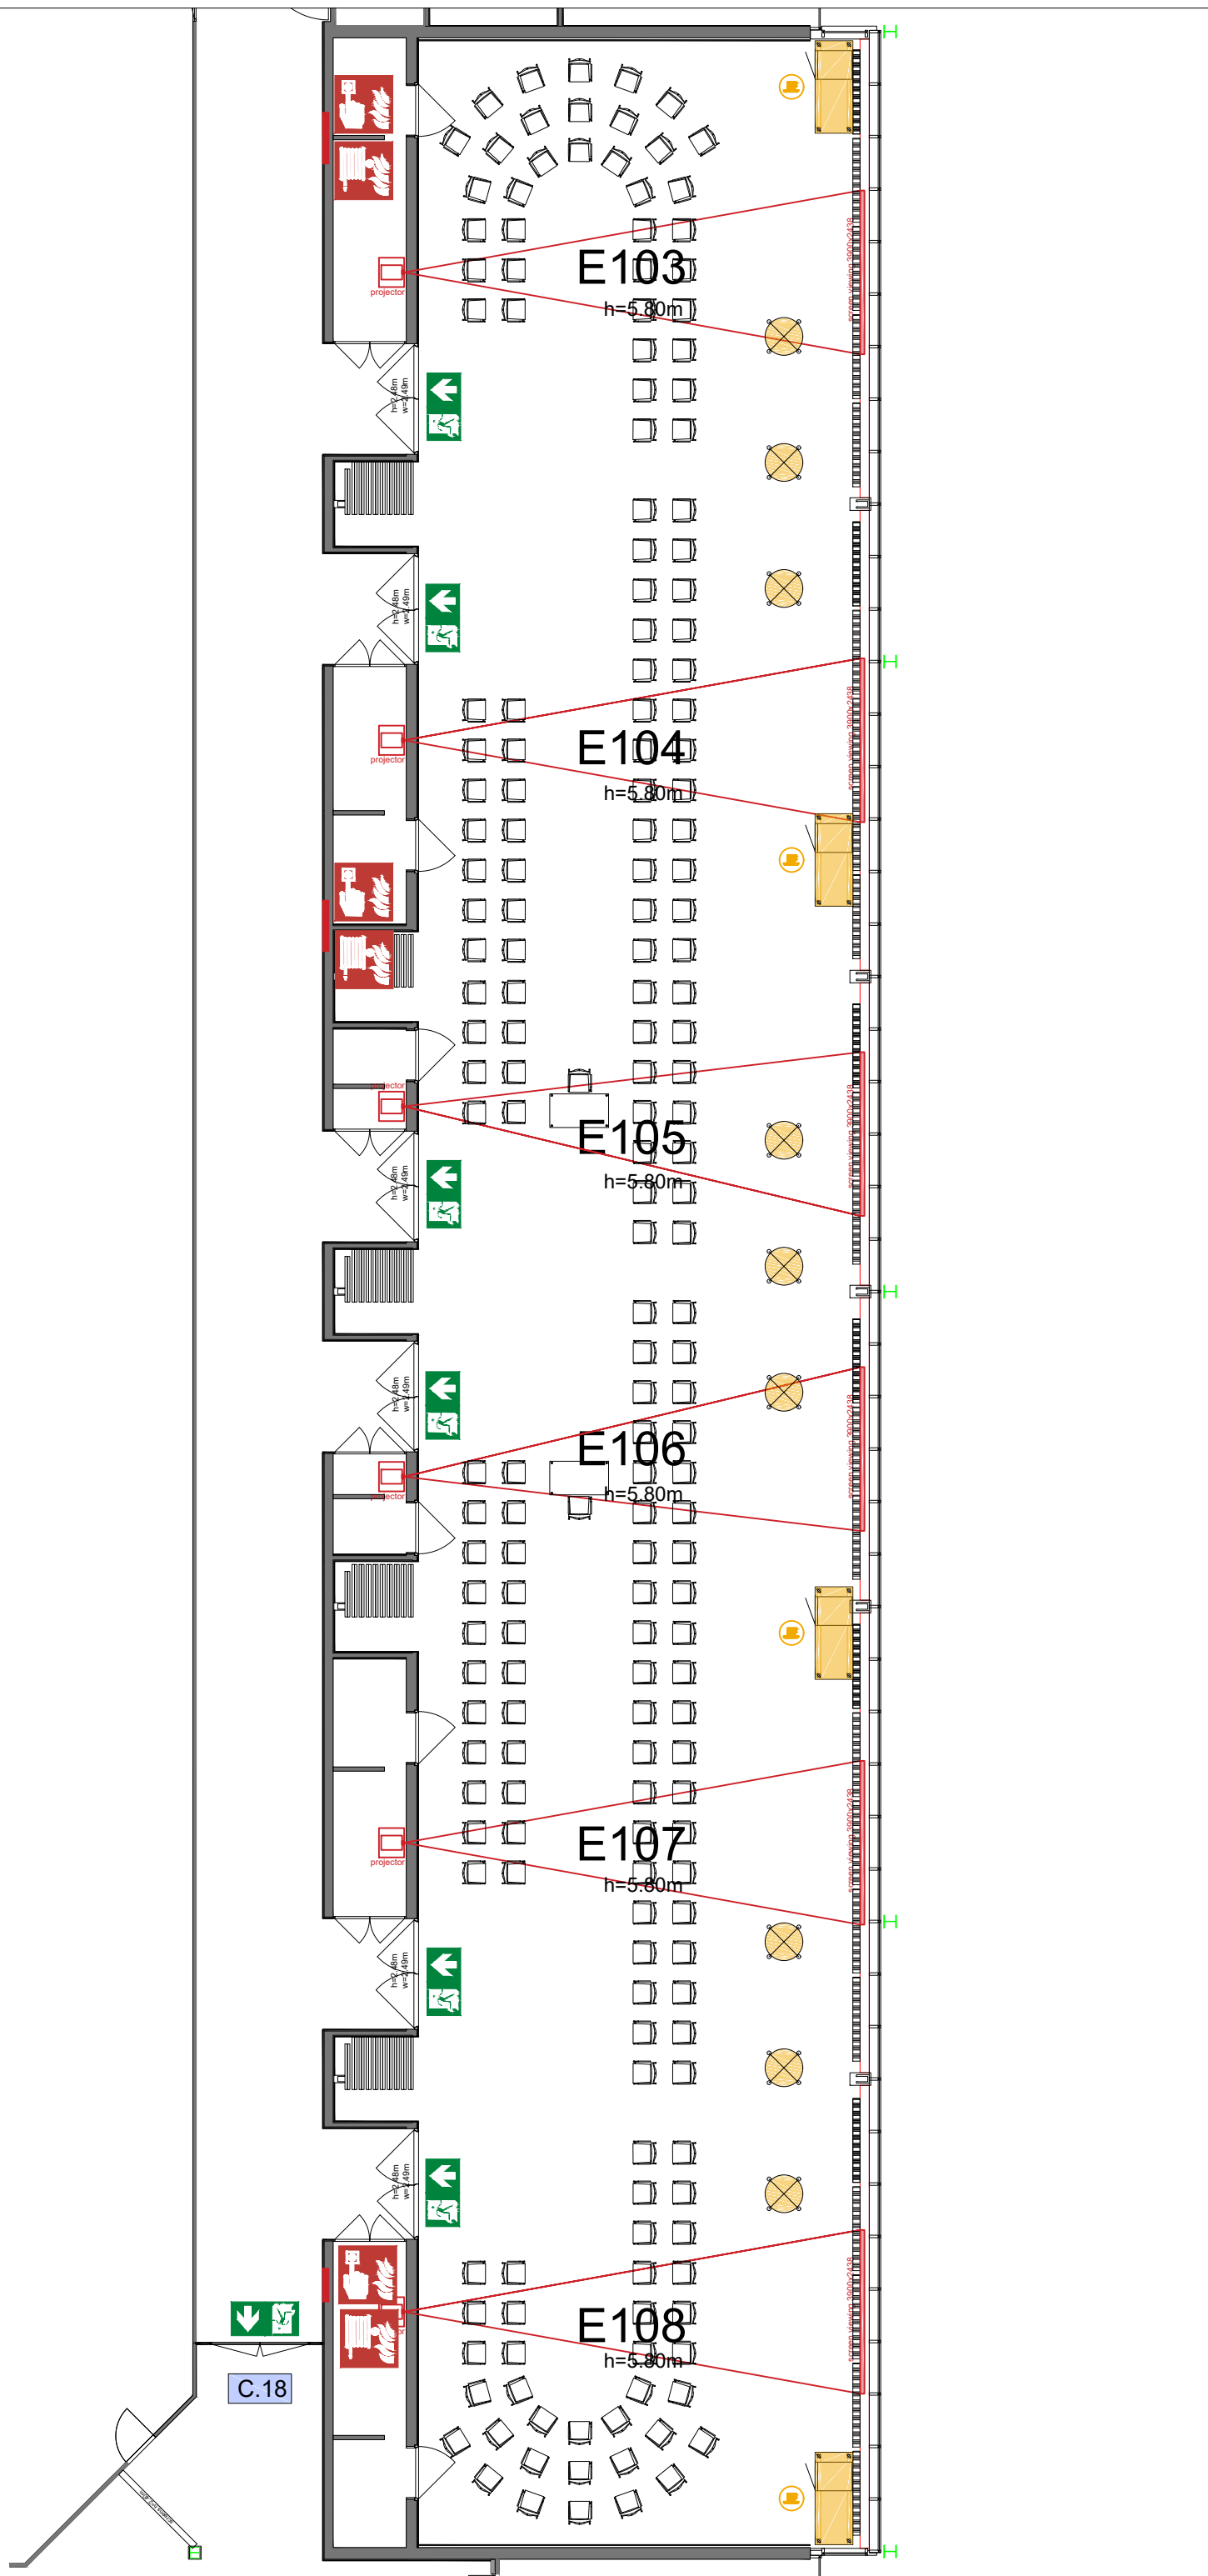

**Meubilair:**

- 2 tables (140x80 cm)
- 281 chairs

Virtual Tour

E103 -108 - 16

Drawing Number 569  
 Date (dd-mm-yy) 16.02.2021  
 Scale A3 1:150  
 Drawn cadoffice@rai.nl  
 Changes / Omissions excepted

**Symbol Legend**