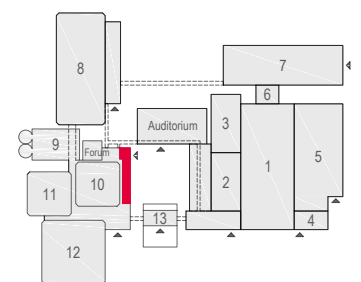

- Meubilair:
- 132 tables (140x80 cm)
  - 140 chairs

Virtual Tour

E103 -108 - 04

Drawing Number 569  
 Date (dd-mm-yy) 16.02.2021  
 Scale A3 1:150  
 Drawn cadoffice@rai.nl  
 Changes / Omissions excepted

**Meubilair:**

- 72 tables (140x80 cm)
- 296 chairs

Virtual Tour

E103 -108 - 05

Drawing Number 569  
 Date (dd-mm-yy) 16.02.2021  
 Scale A3 1:150  
 Drawn cadoffice@rai.nl  
 Changes / Omissions excepted