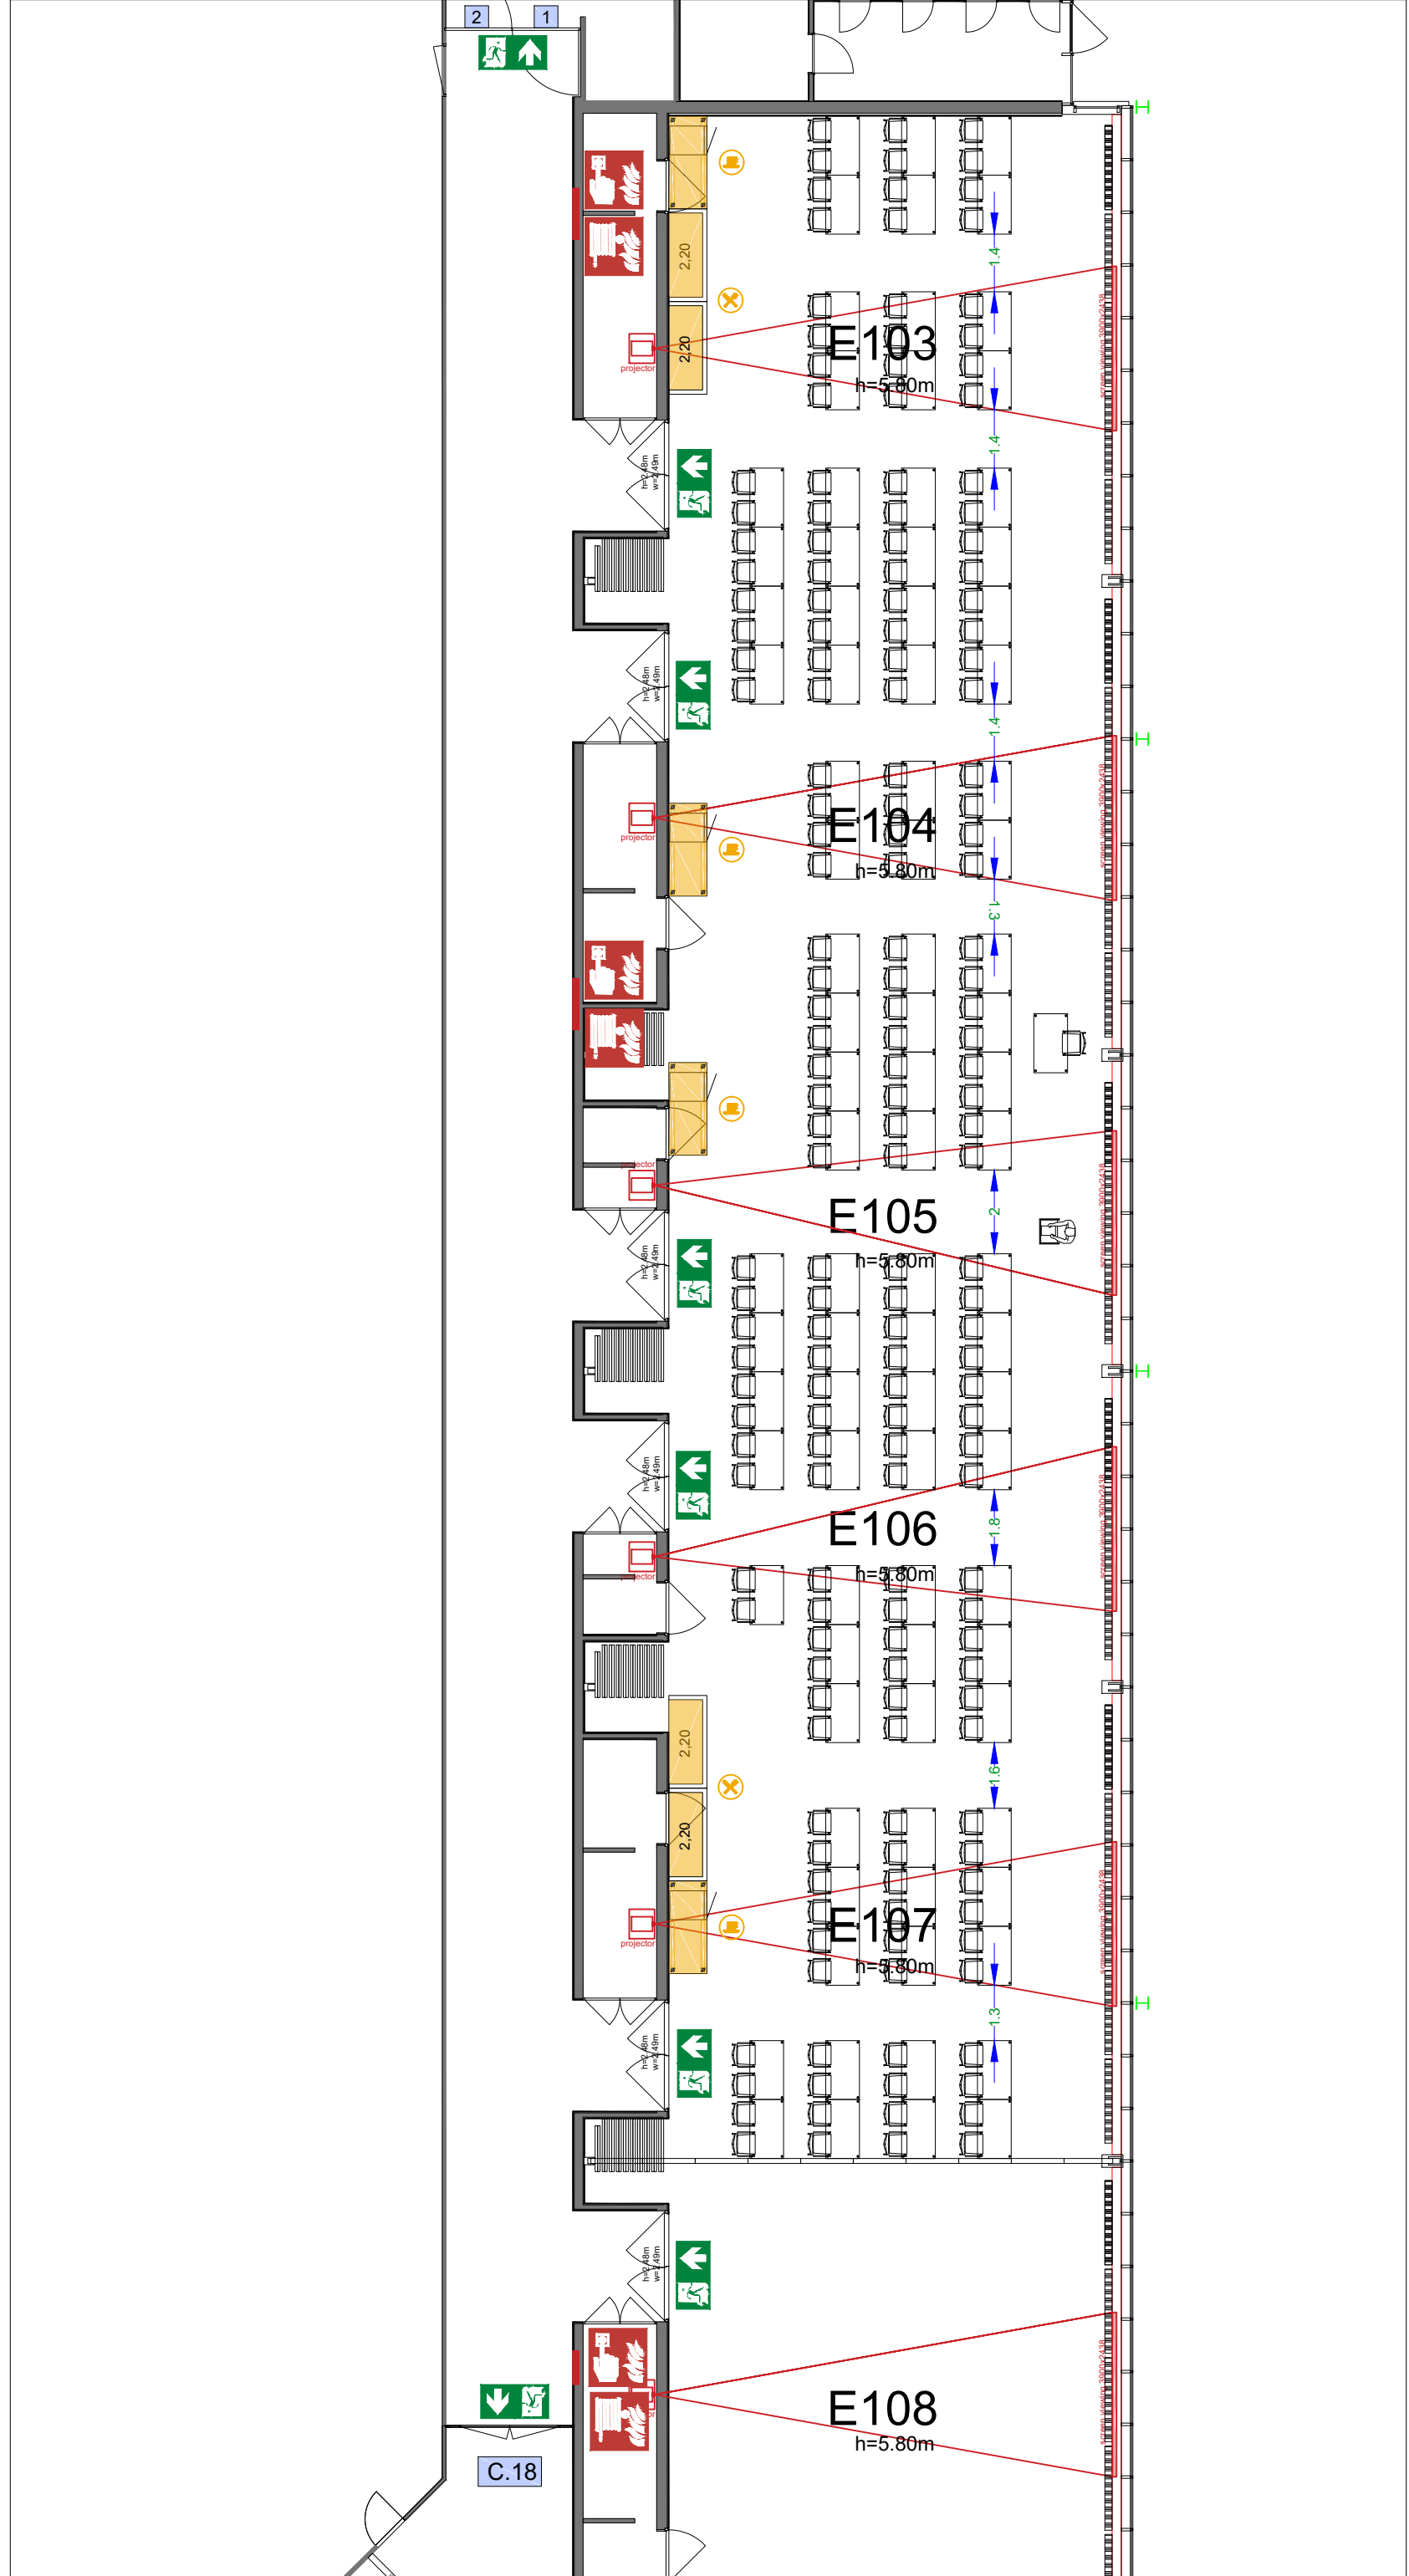

Meubilair:
 - 94 tables (140x80 cm)
 - 187 chairs

Virtual Tour

E103 -107 - 14

Drawing Number 567
 Date (dd-mm-yy) 16.02.2021
 Scale A3 1:150
 Drawn cadoffice@rai.nl
 Changes / Omissions excepted

Symbol Legend