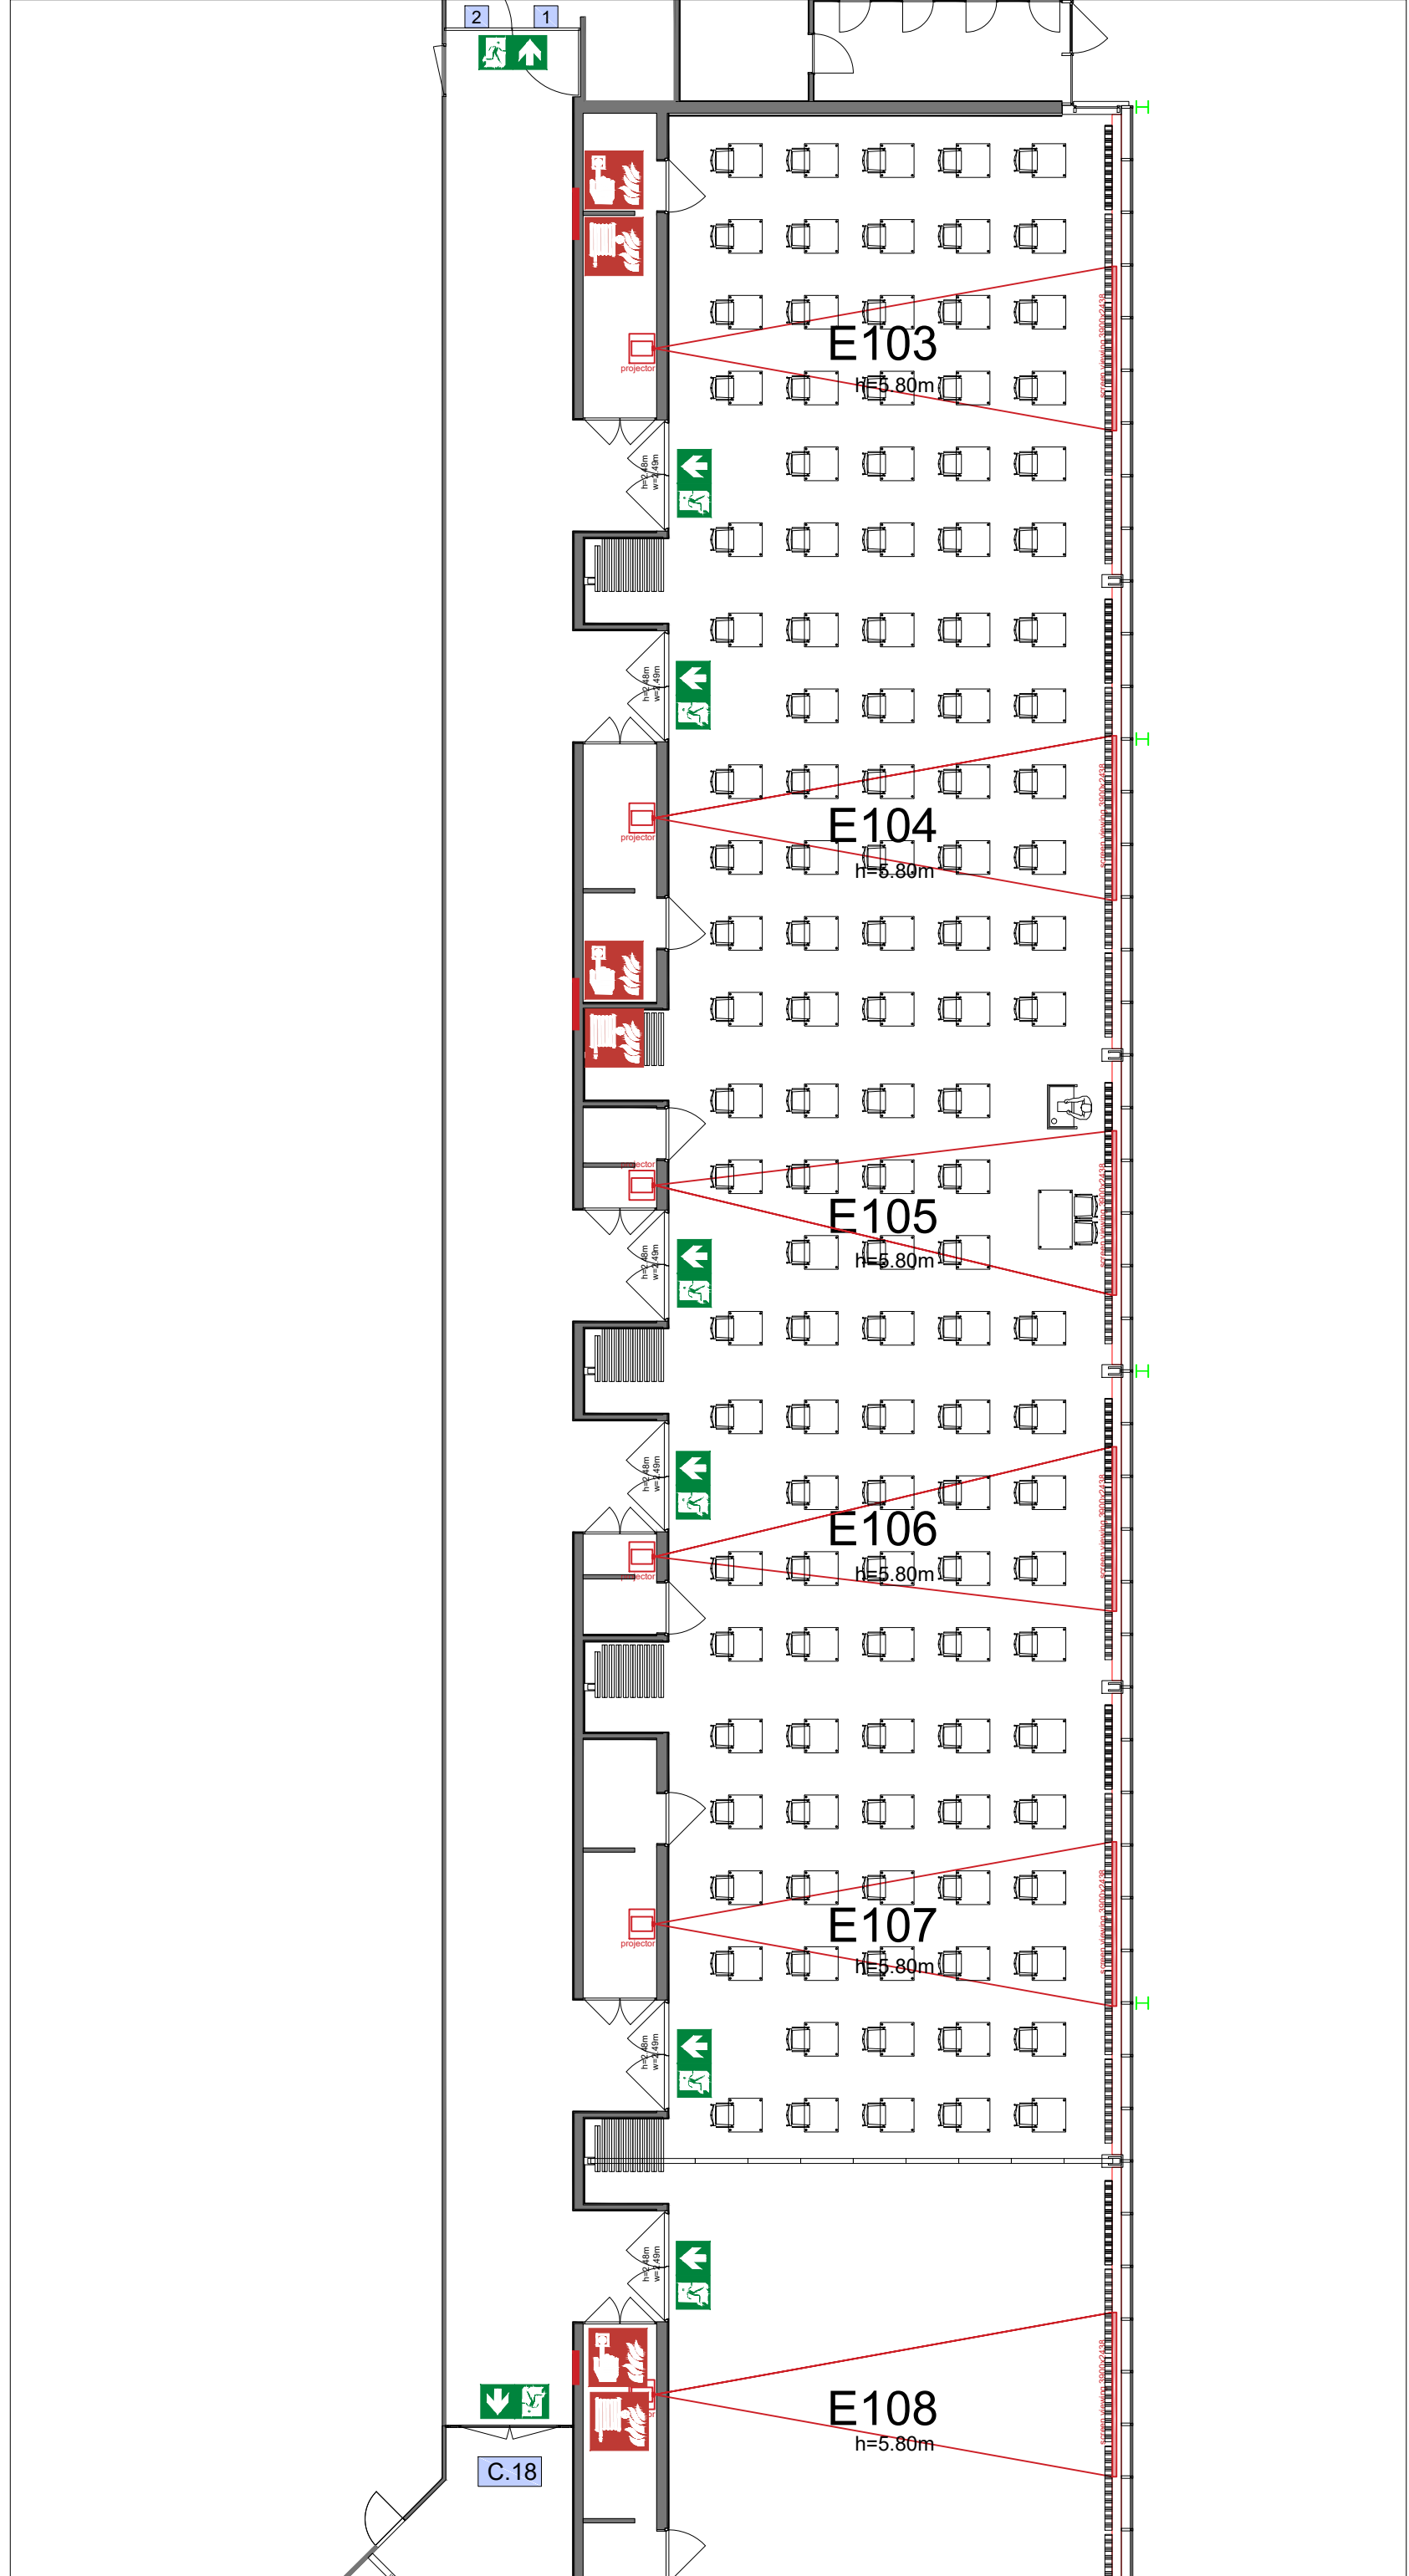

Meubilair:

- 2 tables (140x80 cm)
- 6 high tables
- 162 chairs

Virtual Tour

E103 -107 - 18

Drawing Number 567
 Date (dd-mm-yy) 16.02.2021
 Scale A3 1:150
 Drawn cadoffice@rai.nl
 Changes / Omissions excepted