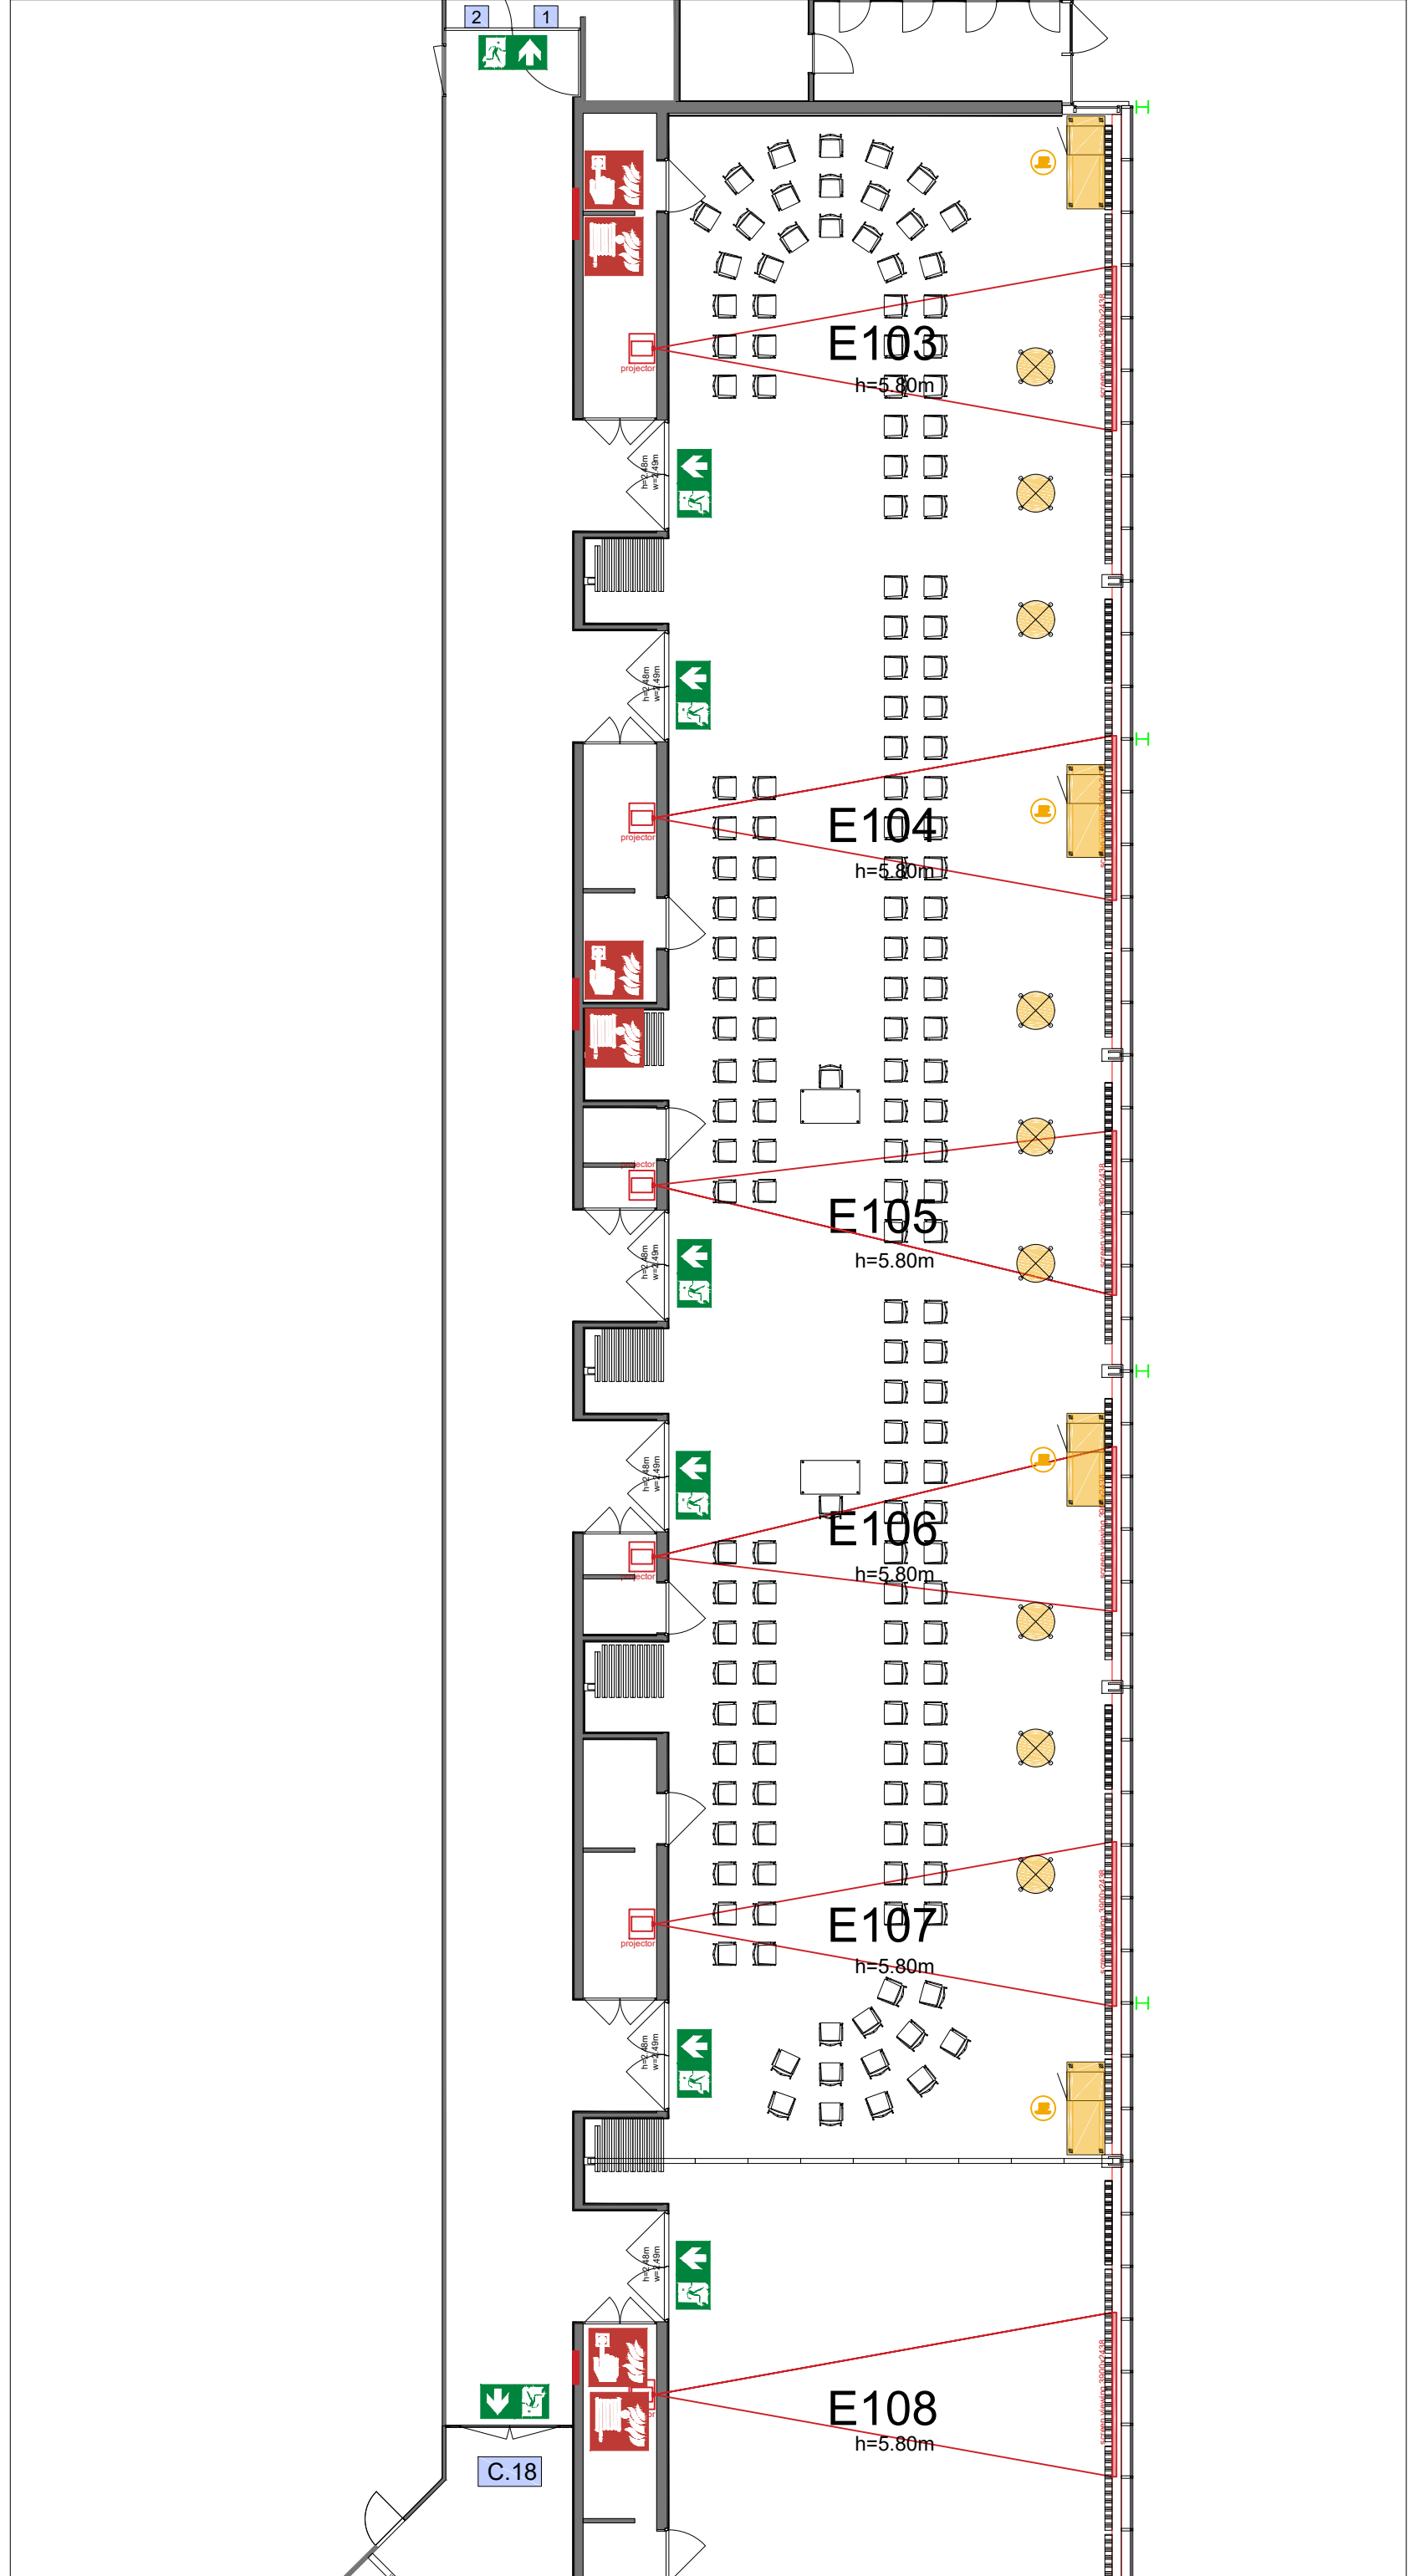

Meubilair:

- 2 tables (140x80 cm)
- 229 chairs

Virtual Tour

E103 -107 - 16

Drawing Number 567
 Date (dd-mm-yy) 16.02.2021
 Scale A3 1:150
 Drawn cadoffice@rai.nl
 Changes / Omissions excepted

Symbol Legend