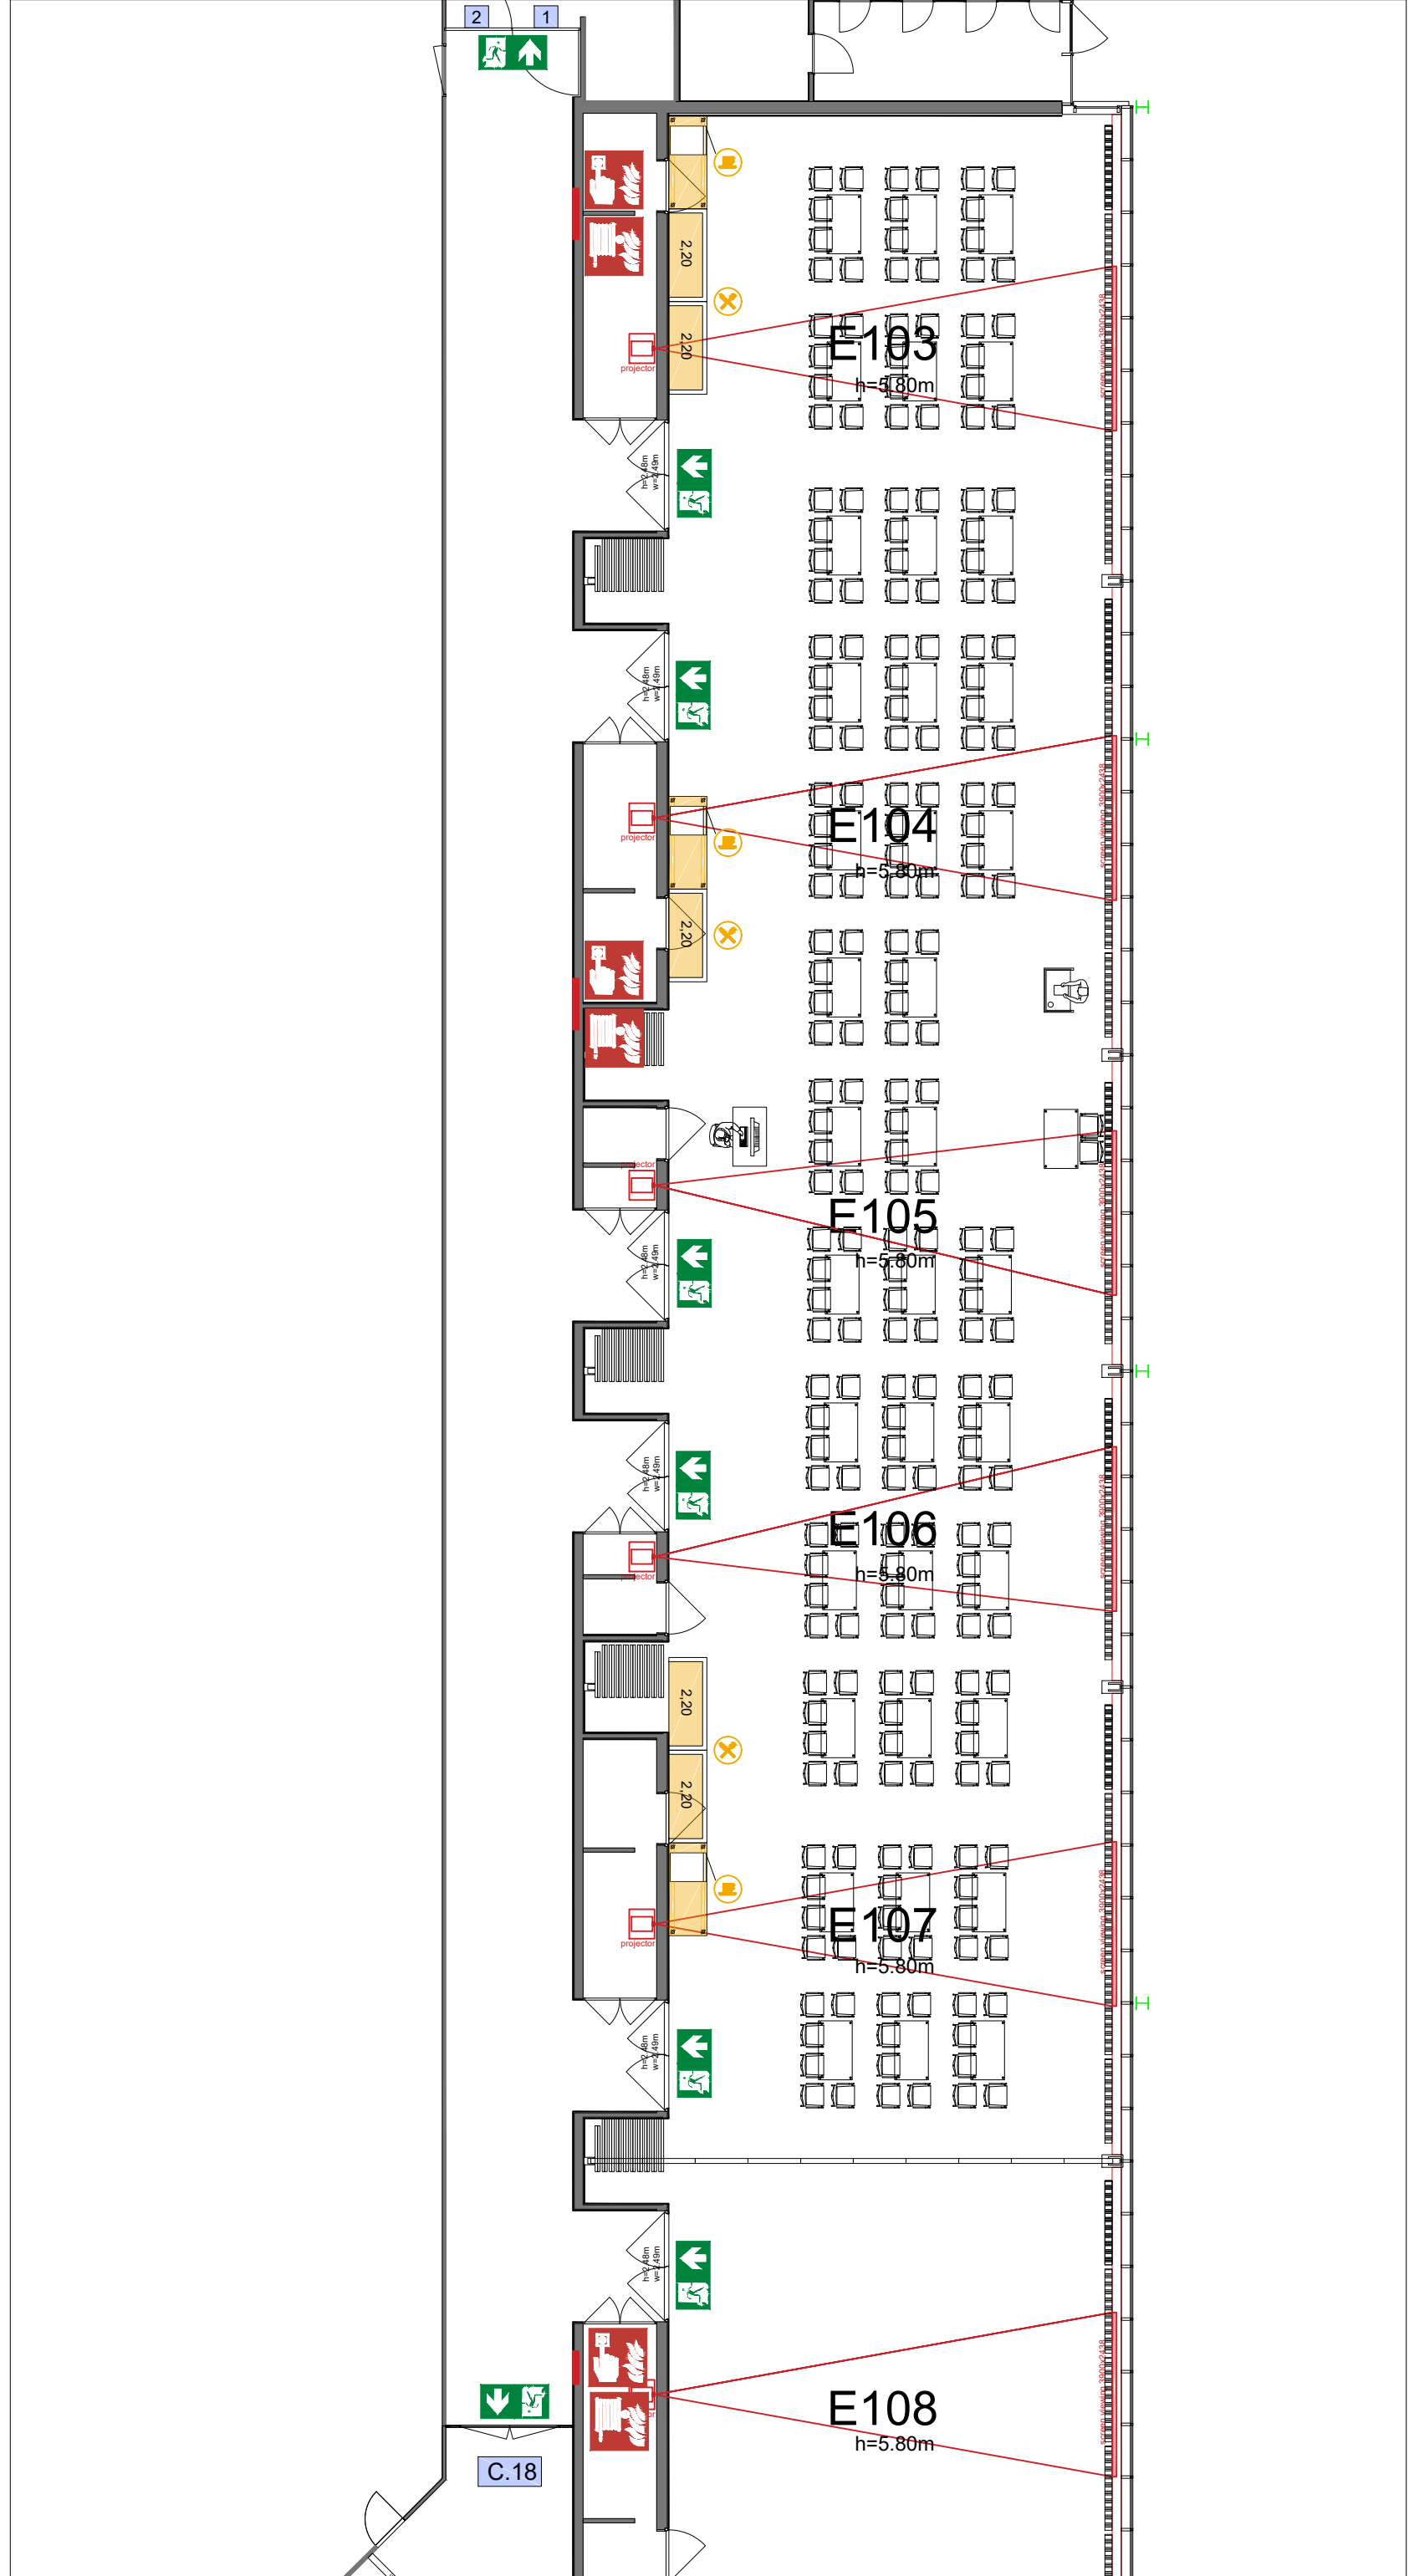

Meubilair:
 - 45 tables (140x80 cm)
 - 260 chairs

Virtual Tour

E103 -107 - 07

Drawing Number 567
 Date (dd-mm-yy) 16.02.2021
 Scale A3 1:150
 Drawn cadoffice@rai.nl
 Changes / Omissions excepted

Symbol Legend