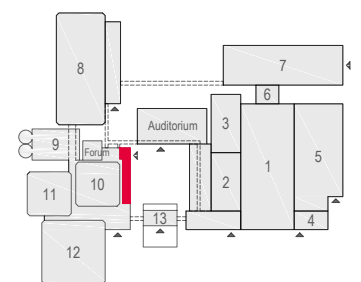

Meubilair:

- 1 table (140x80 cm)
- 122 tables (80x80 cm)
- 124 chairs

Virtual Tour

E103 -107 - 19

Drawing Number 567
 Date (dd-mm-yy) 16.02.2021
 Scale A3 1:150
 Drawn cadoffice@rai.nl
 Changes / Omissions excepted

Meubilair:

- 1 table (140x80 cm)
- 115 tables (80x80 cm)
- 117 chairs

Virtual Tour

E103 -107 - 20

Drawing Number 567
 Date (dd-mm-yy) 16.02.2021
 Scale A3 1:150
 Drawn cadoffice@rai.nl
 Changes / Omissions excepted