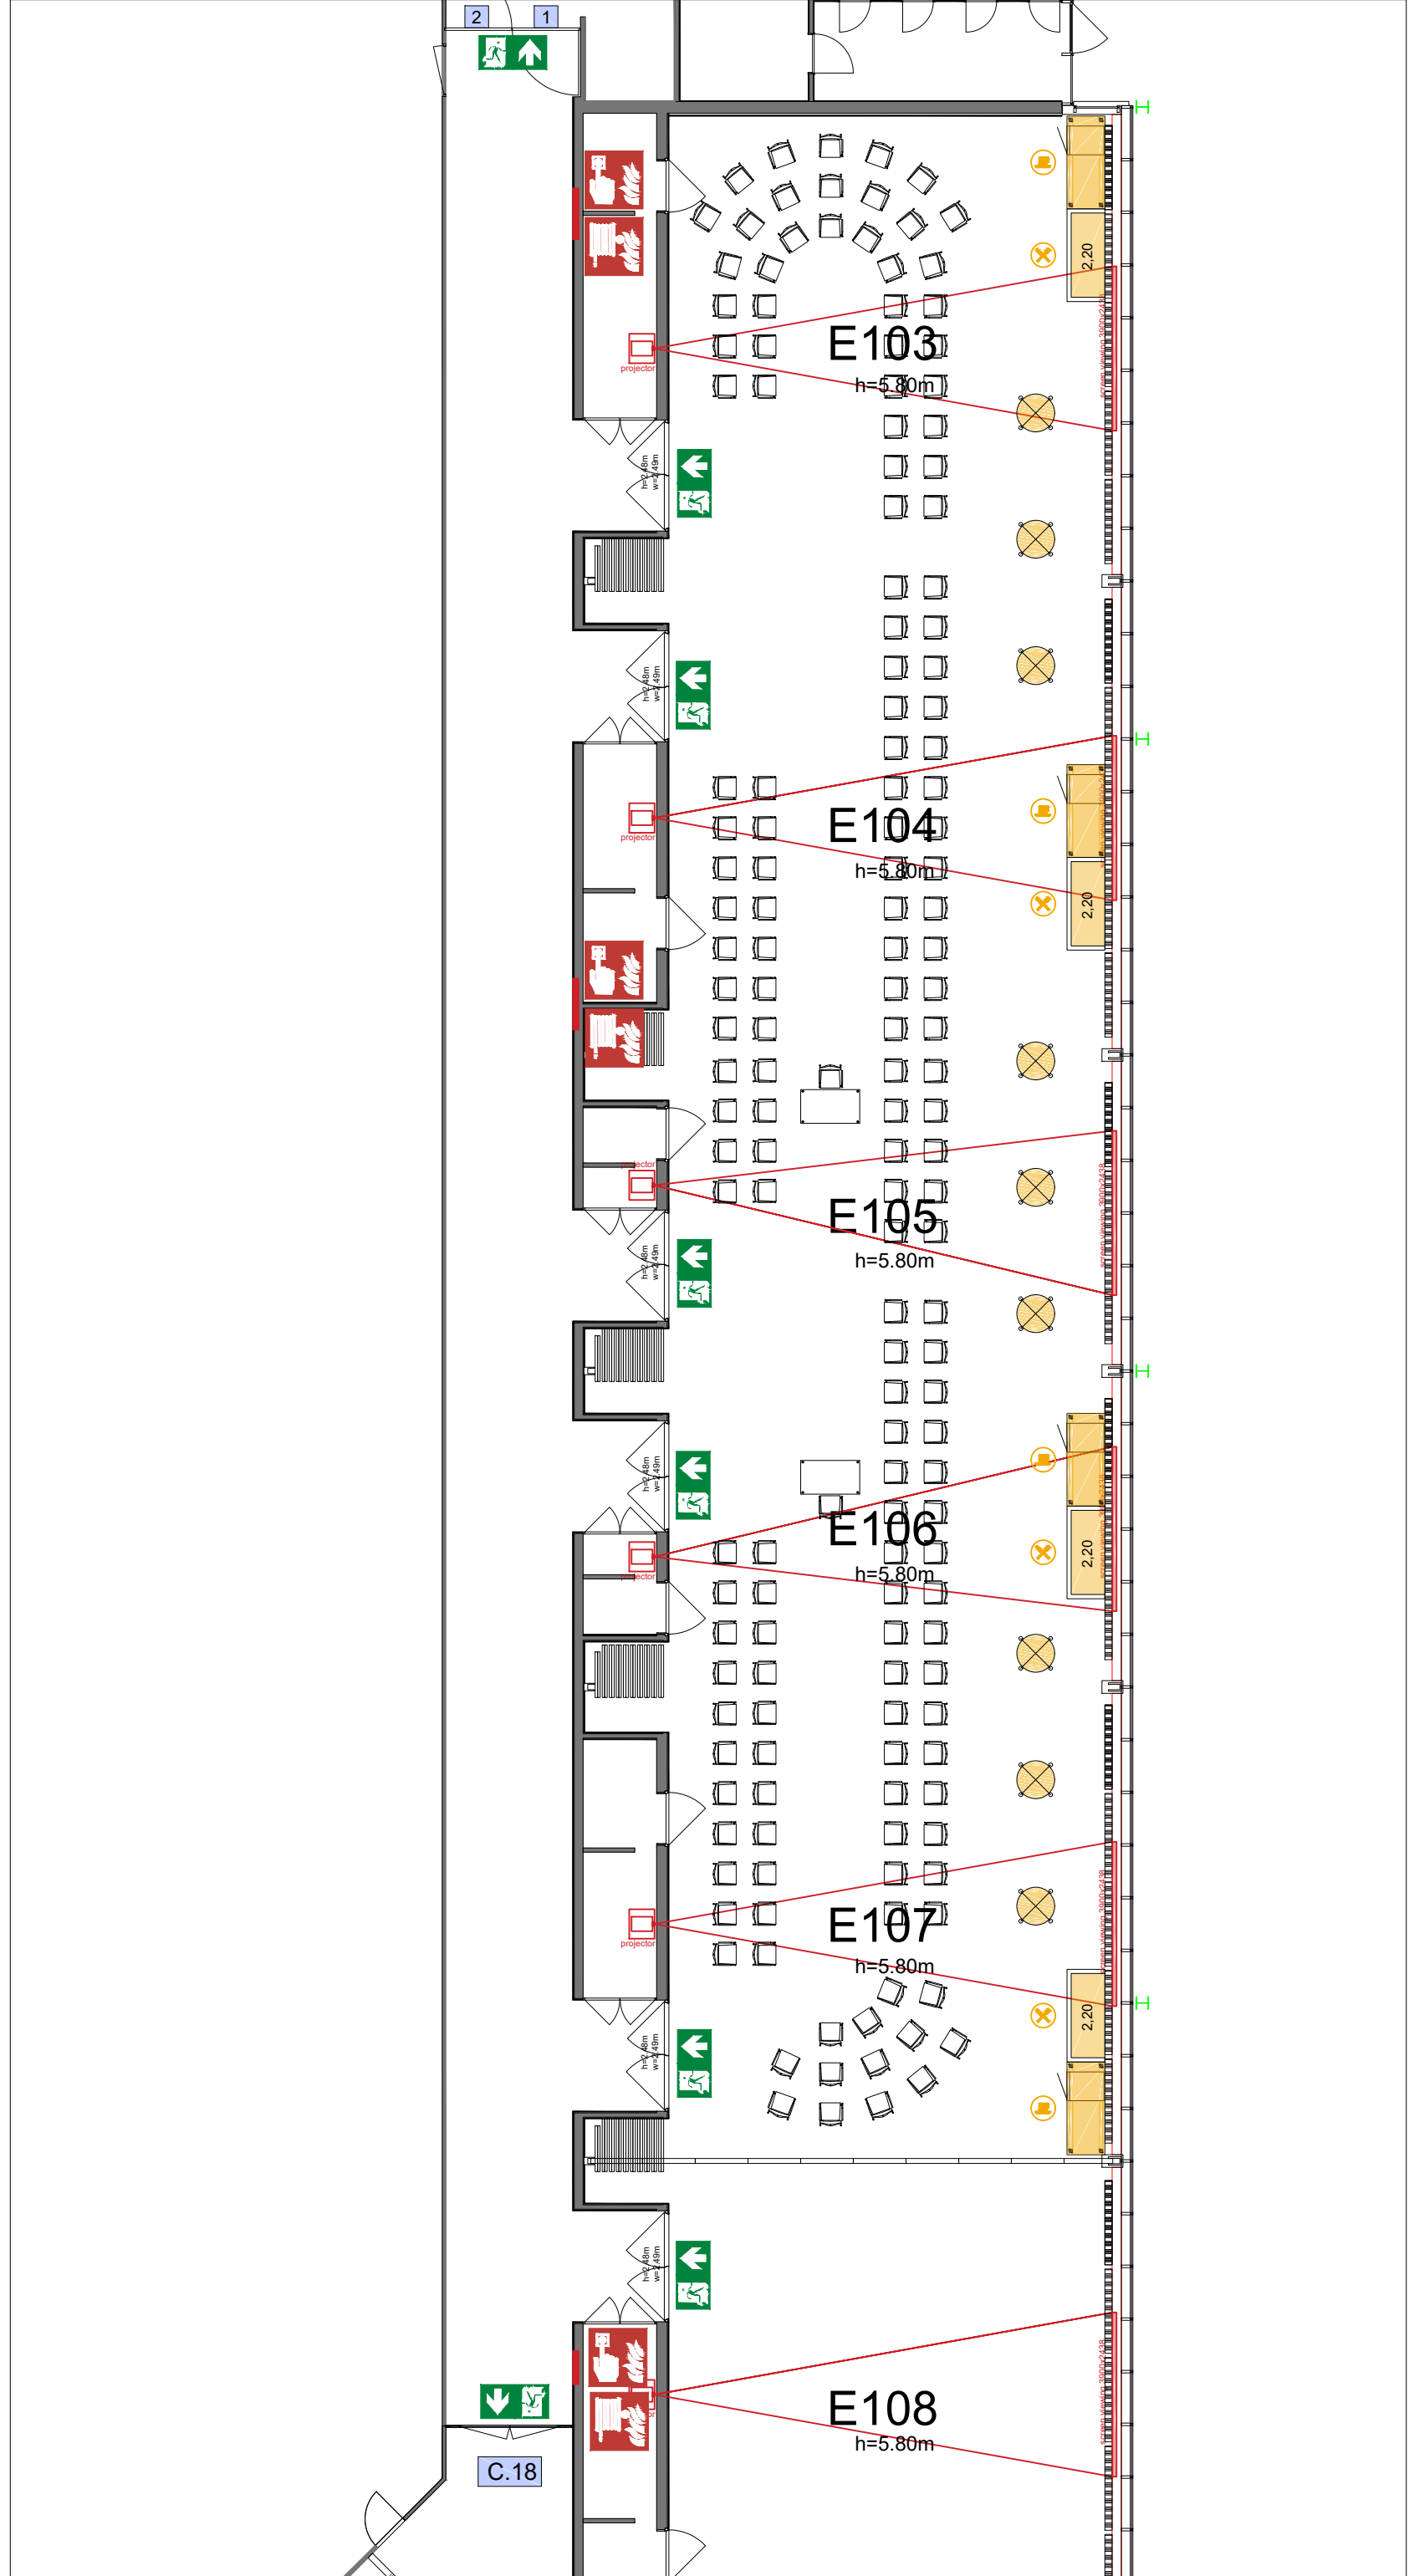

Meubilair:

- 2 tables (140x80 cm)
- 9 high tables
- 162 chairs

Virtual Tour

E103 -107 - 17

Drawing Number 567
 Date (dd-mm-yy) 16.02.2021
 Scale A3 1:150
 Drawn cadoffice@rai.nl
 Changes / Omissions excepted