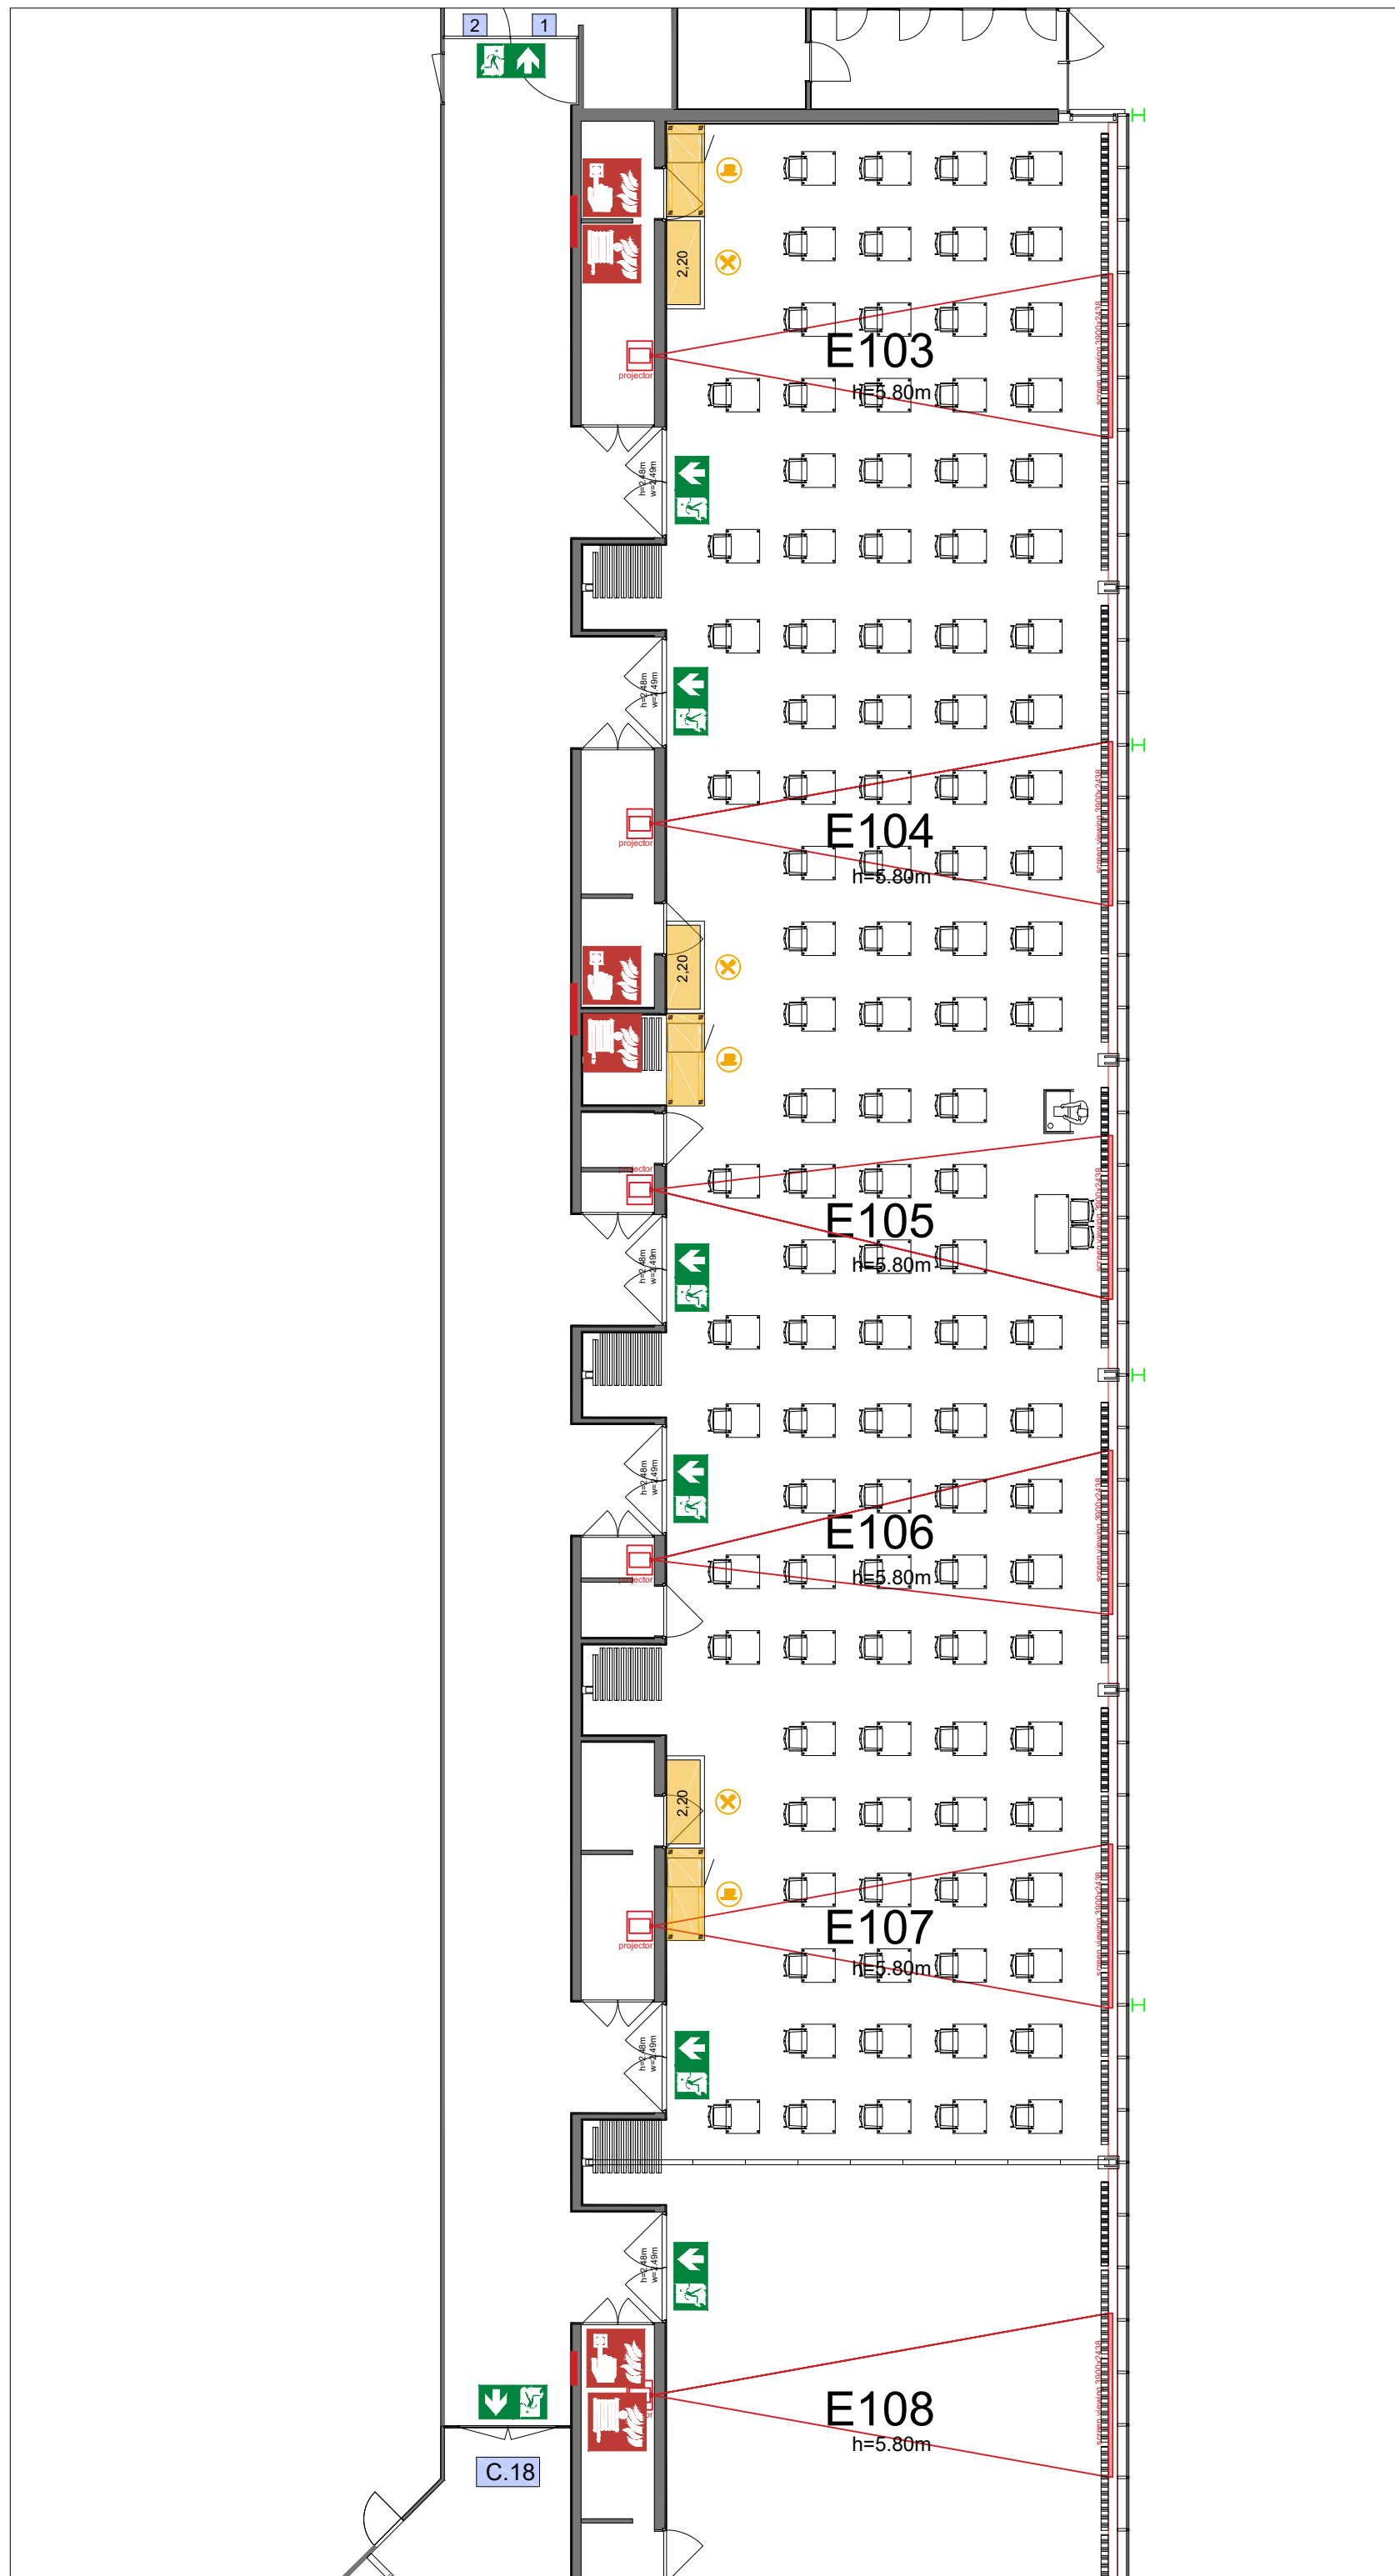

Meubilair:

- 1 table (140x80 cm)
- 115 tables (80x80 cm)
- 117 chairs

Virtual Tour

E103 -107 - 20

Drawing Number 567
 Date (dd-mm-yy) 16.02.2021
 Scale A3 1:150
 Drawn cadoffice@rai.nl
 Changes / Omissions excepted