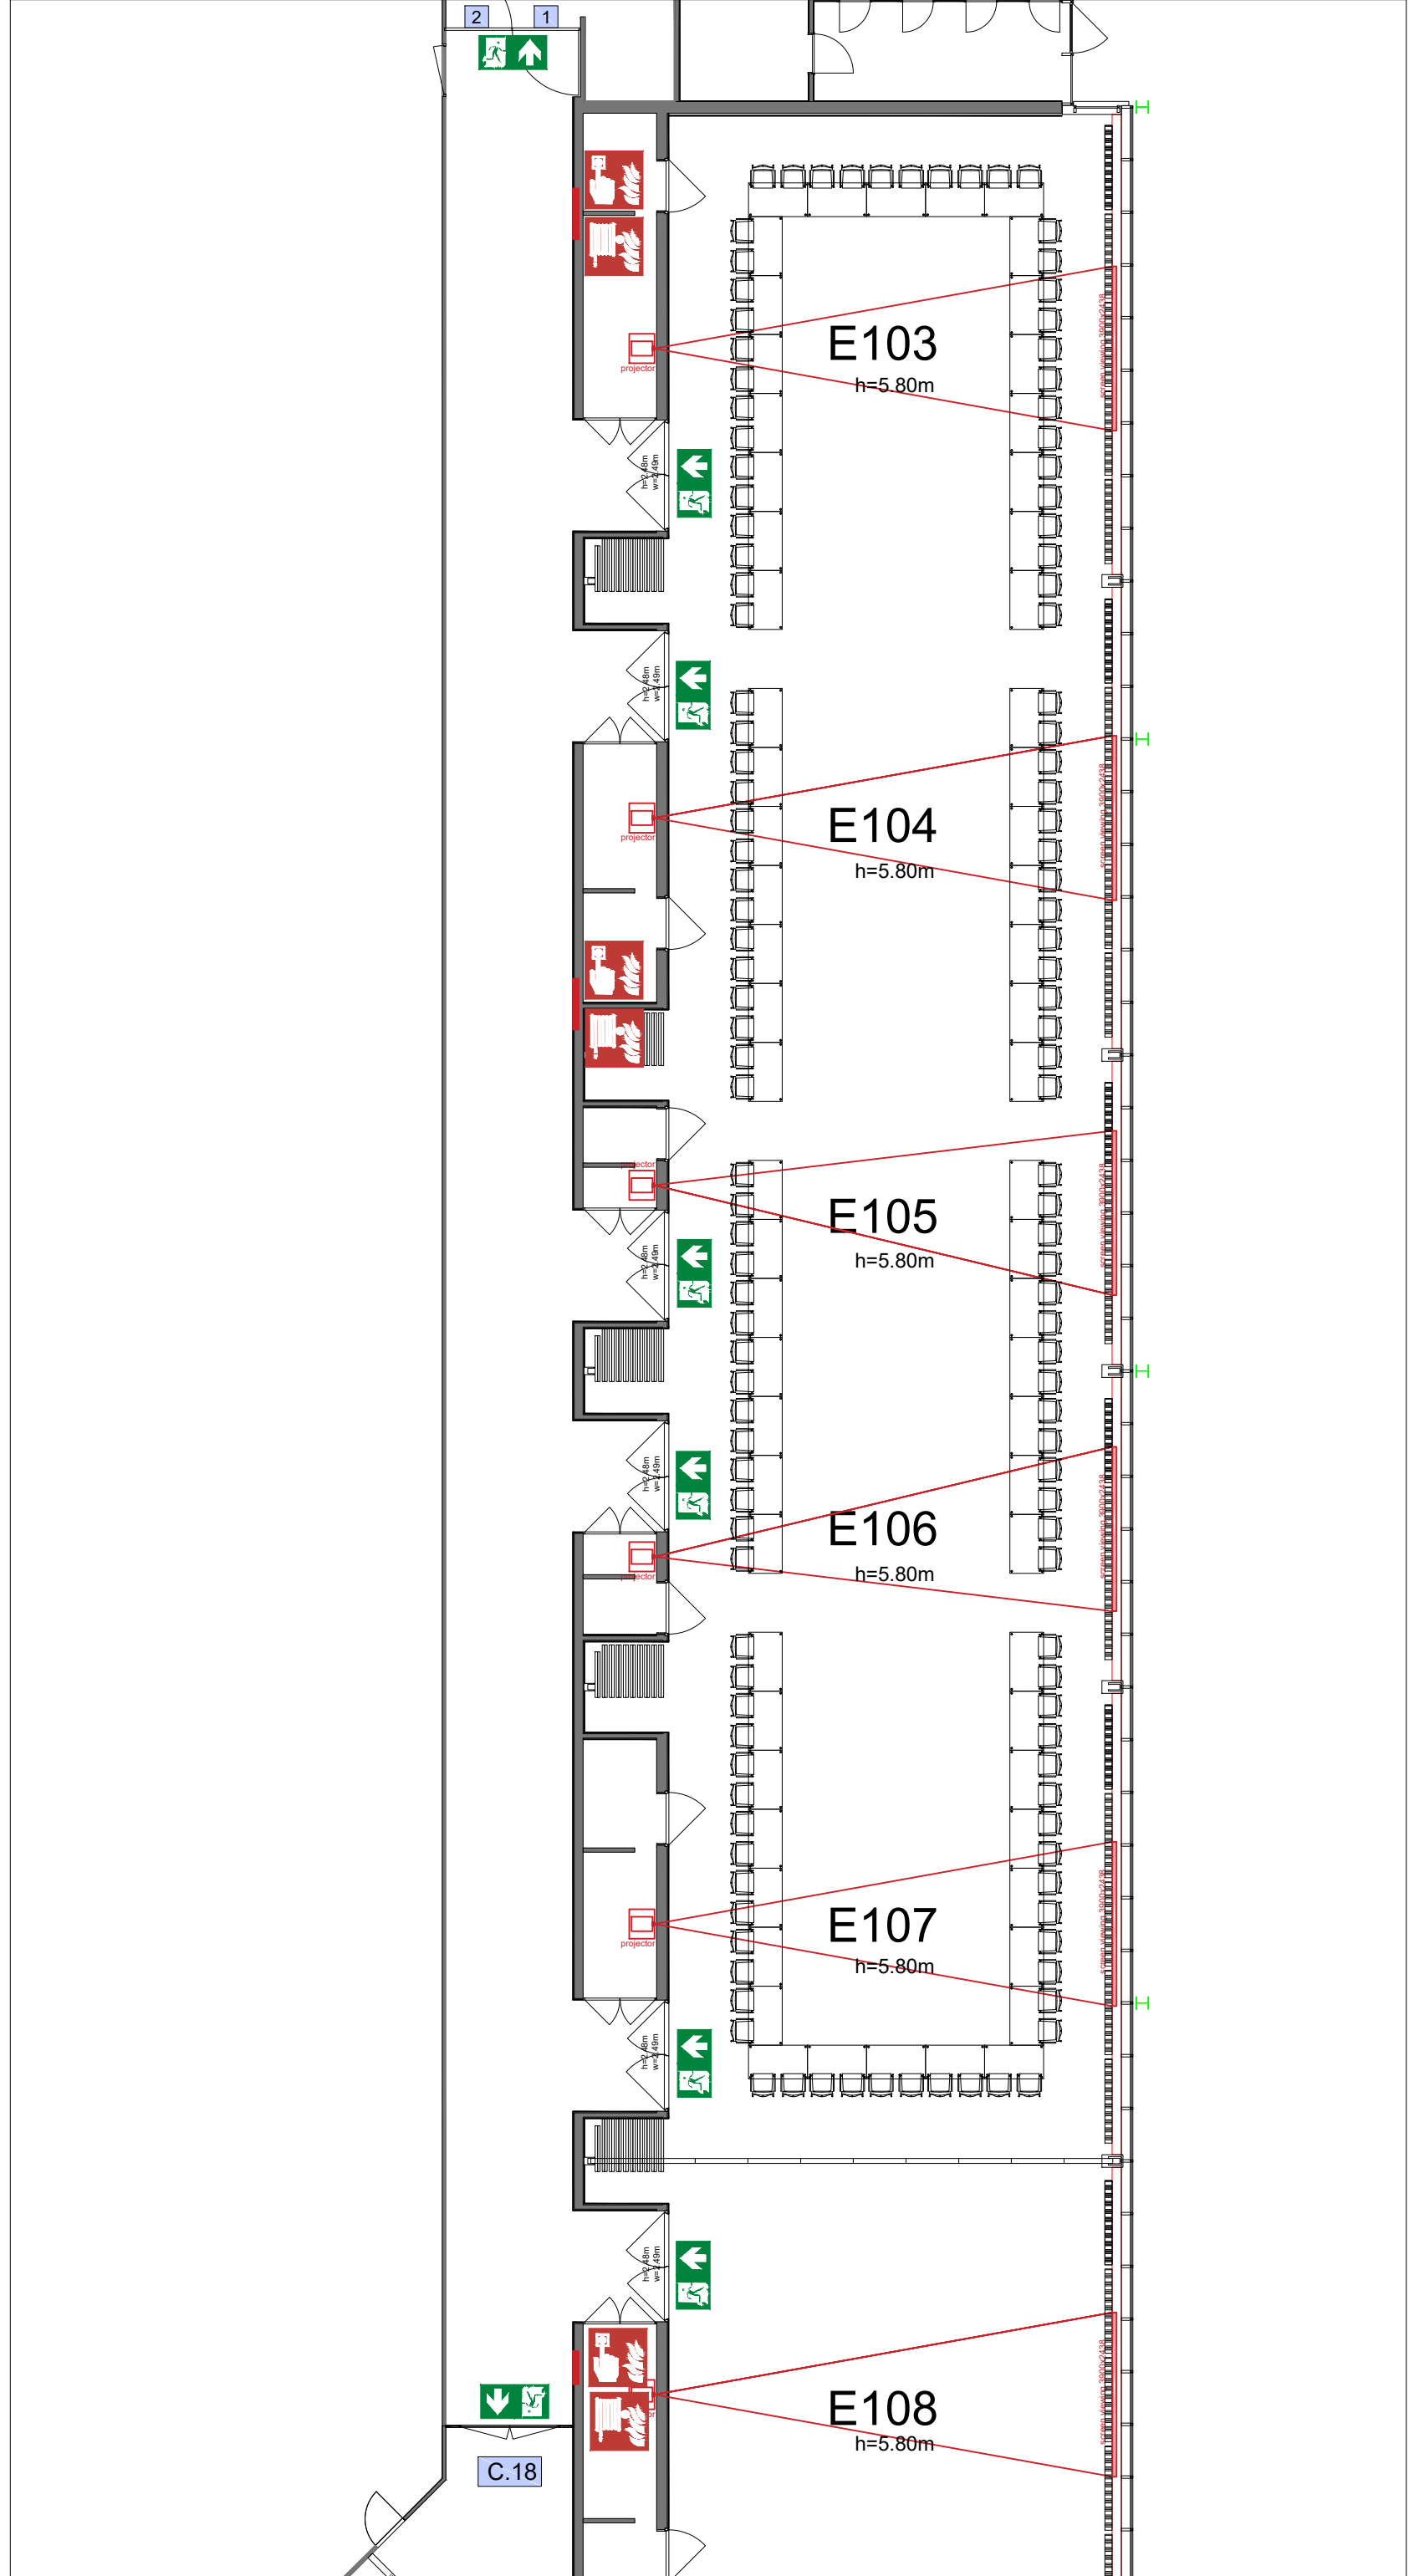

Meubilair:
 - 49 tables (140x80 cm)
 - 284 chairs

Virtual Tour

E103 -107 - 09

Drawing Number 567
 Date (dd-mm-yy) 16.02.2021
 Scale A3 1:150
 Drawn cadoffice@rai.nl
 Changes / Omissions excepted

Symbol Legend