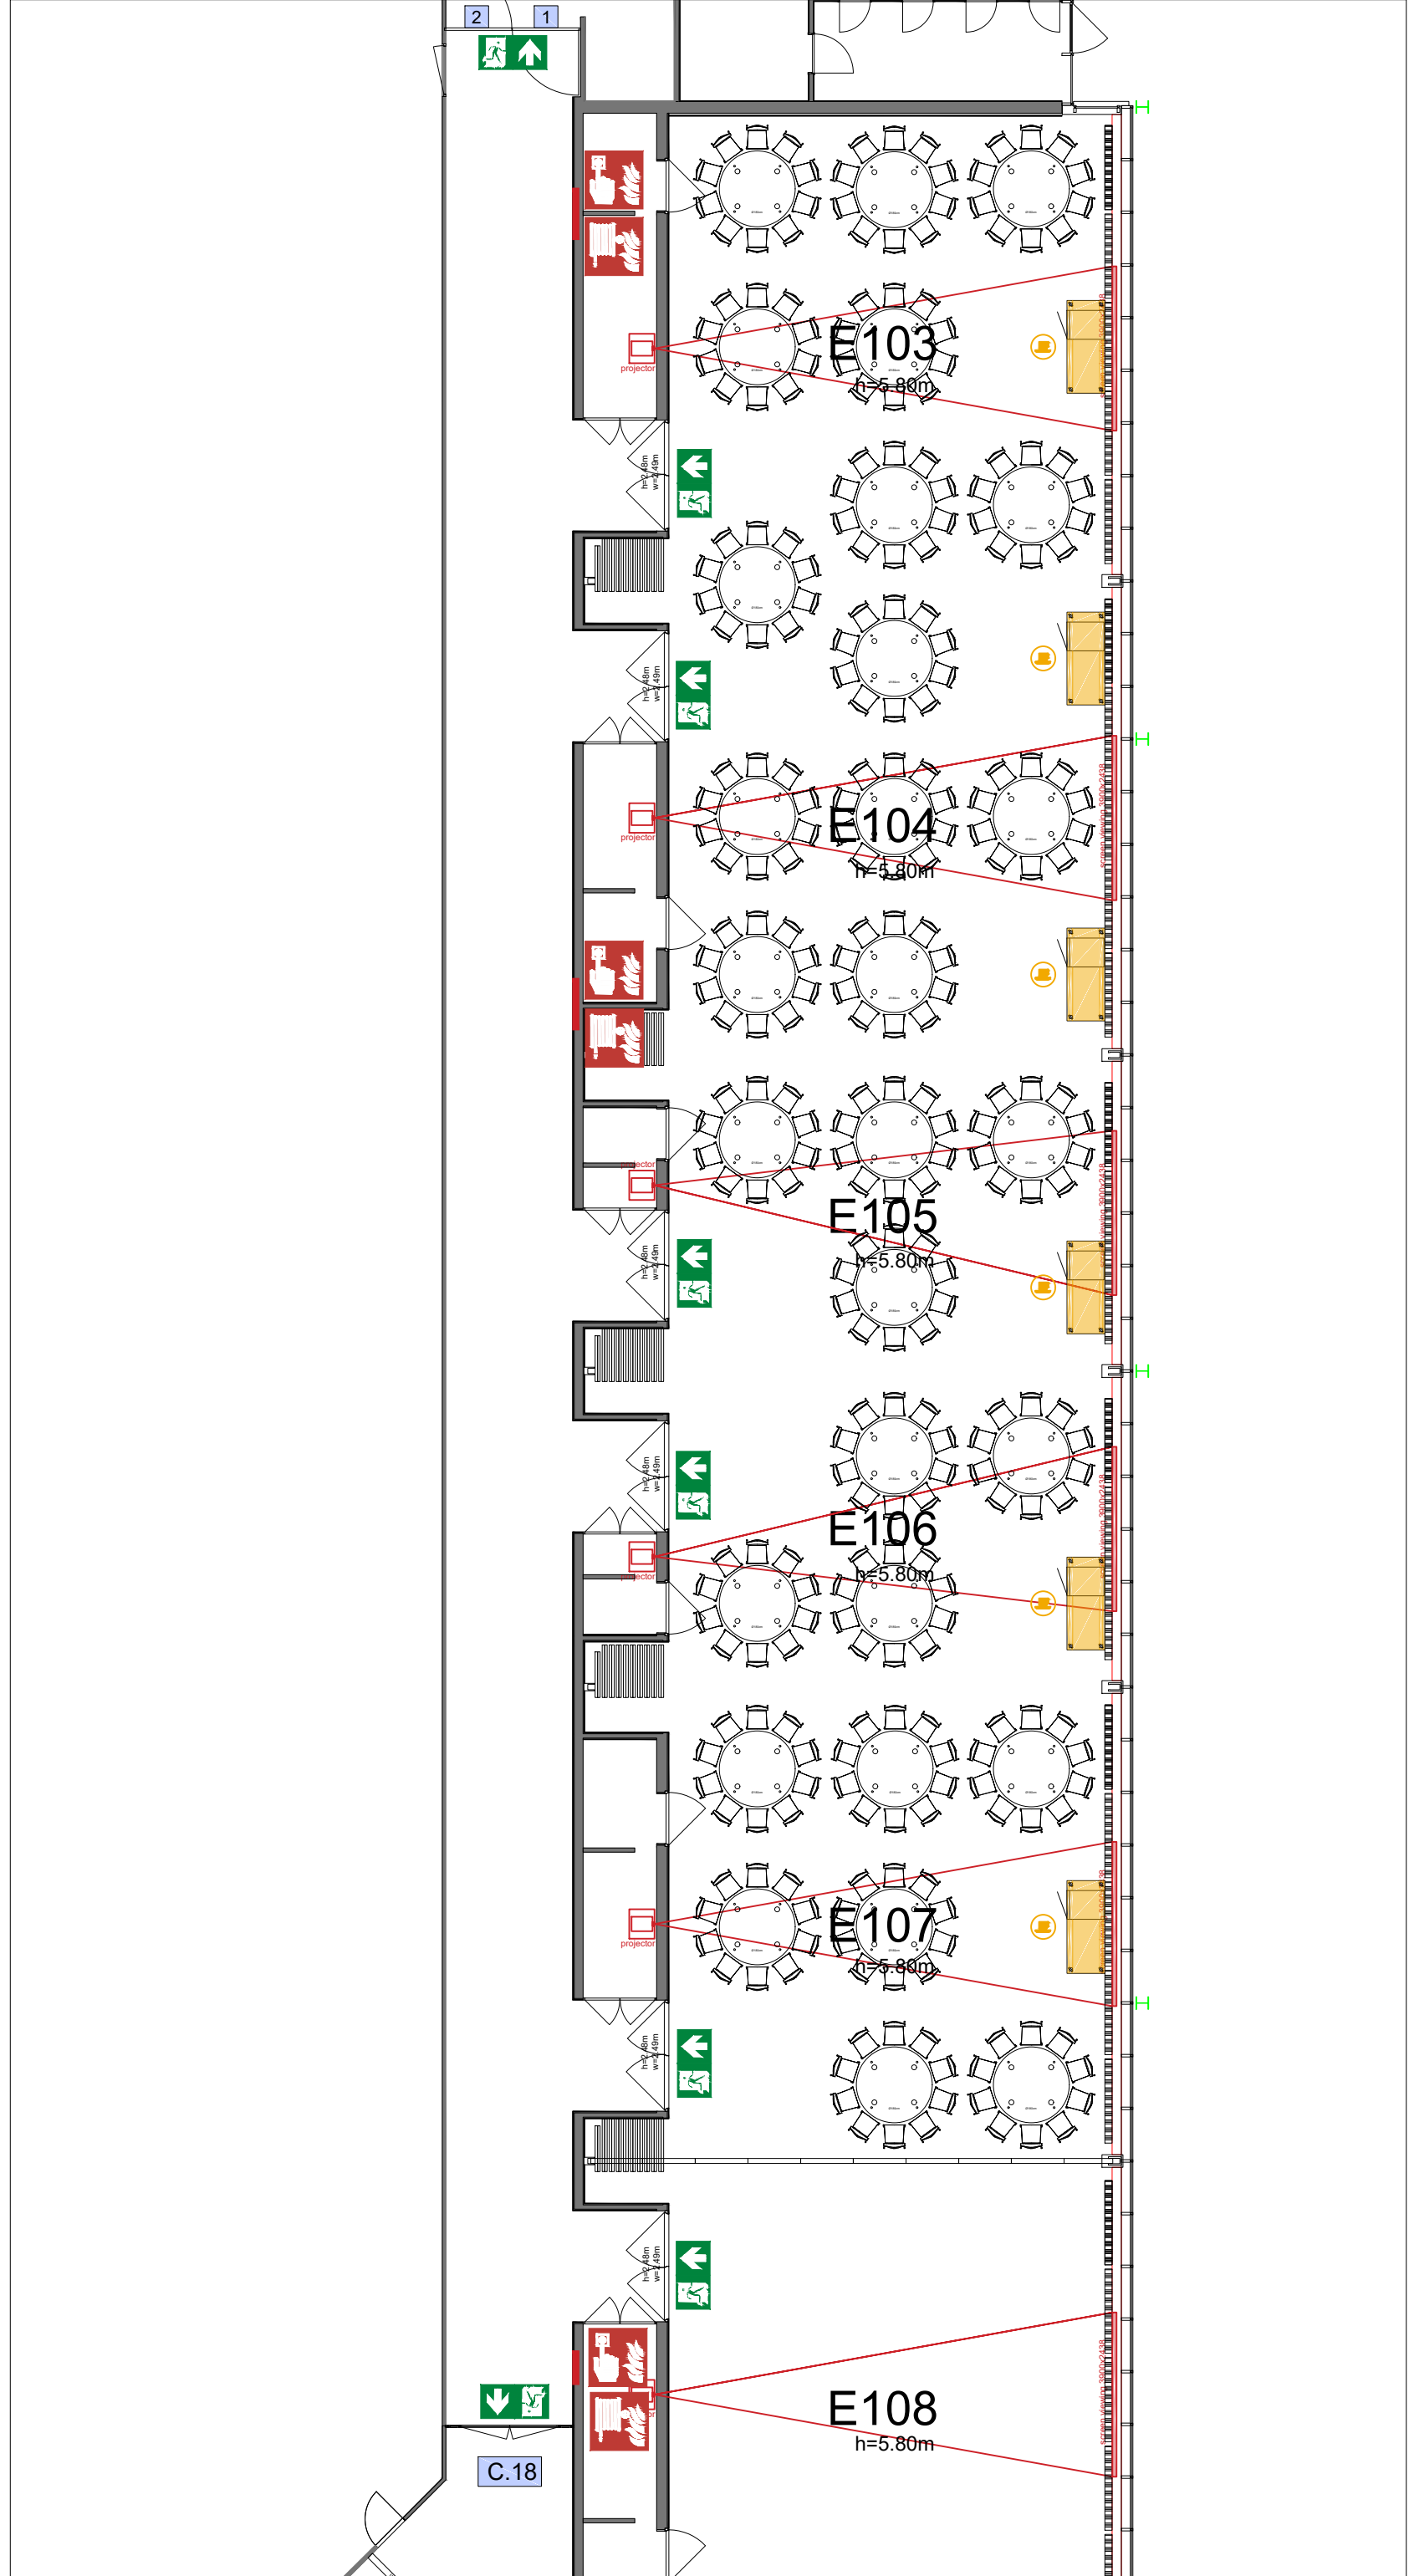

Meubilair:

- 80 tables (140x80 cm)
- 240 chairs

Virtual Tour

E103 -107 - 23

Drawing Number 567
 Date (dd-mm-yy) 16.02.2021
 Scale A3 1:150
 Drawn cadoffice@rai.nl
 Changes / Omissions excepted

Symbol Legend