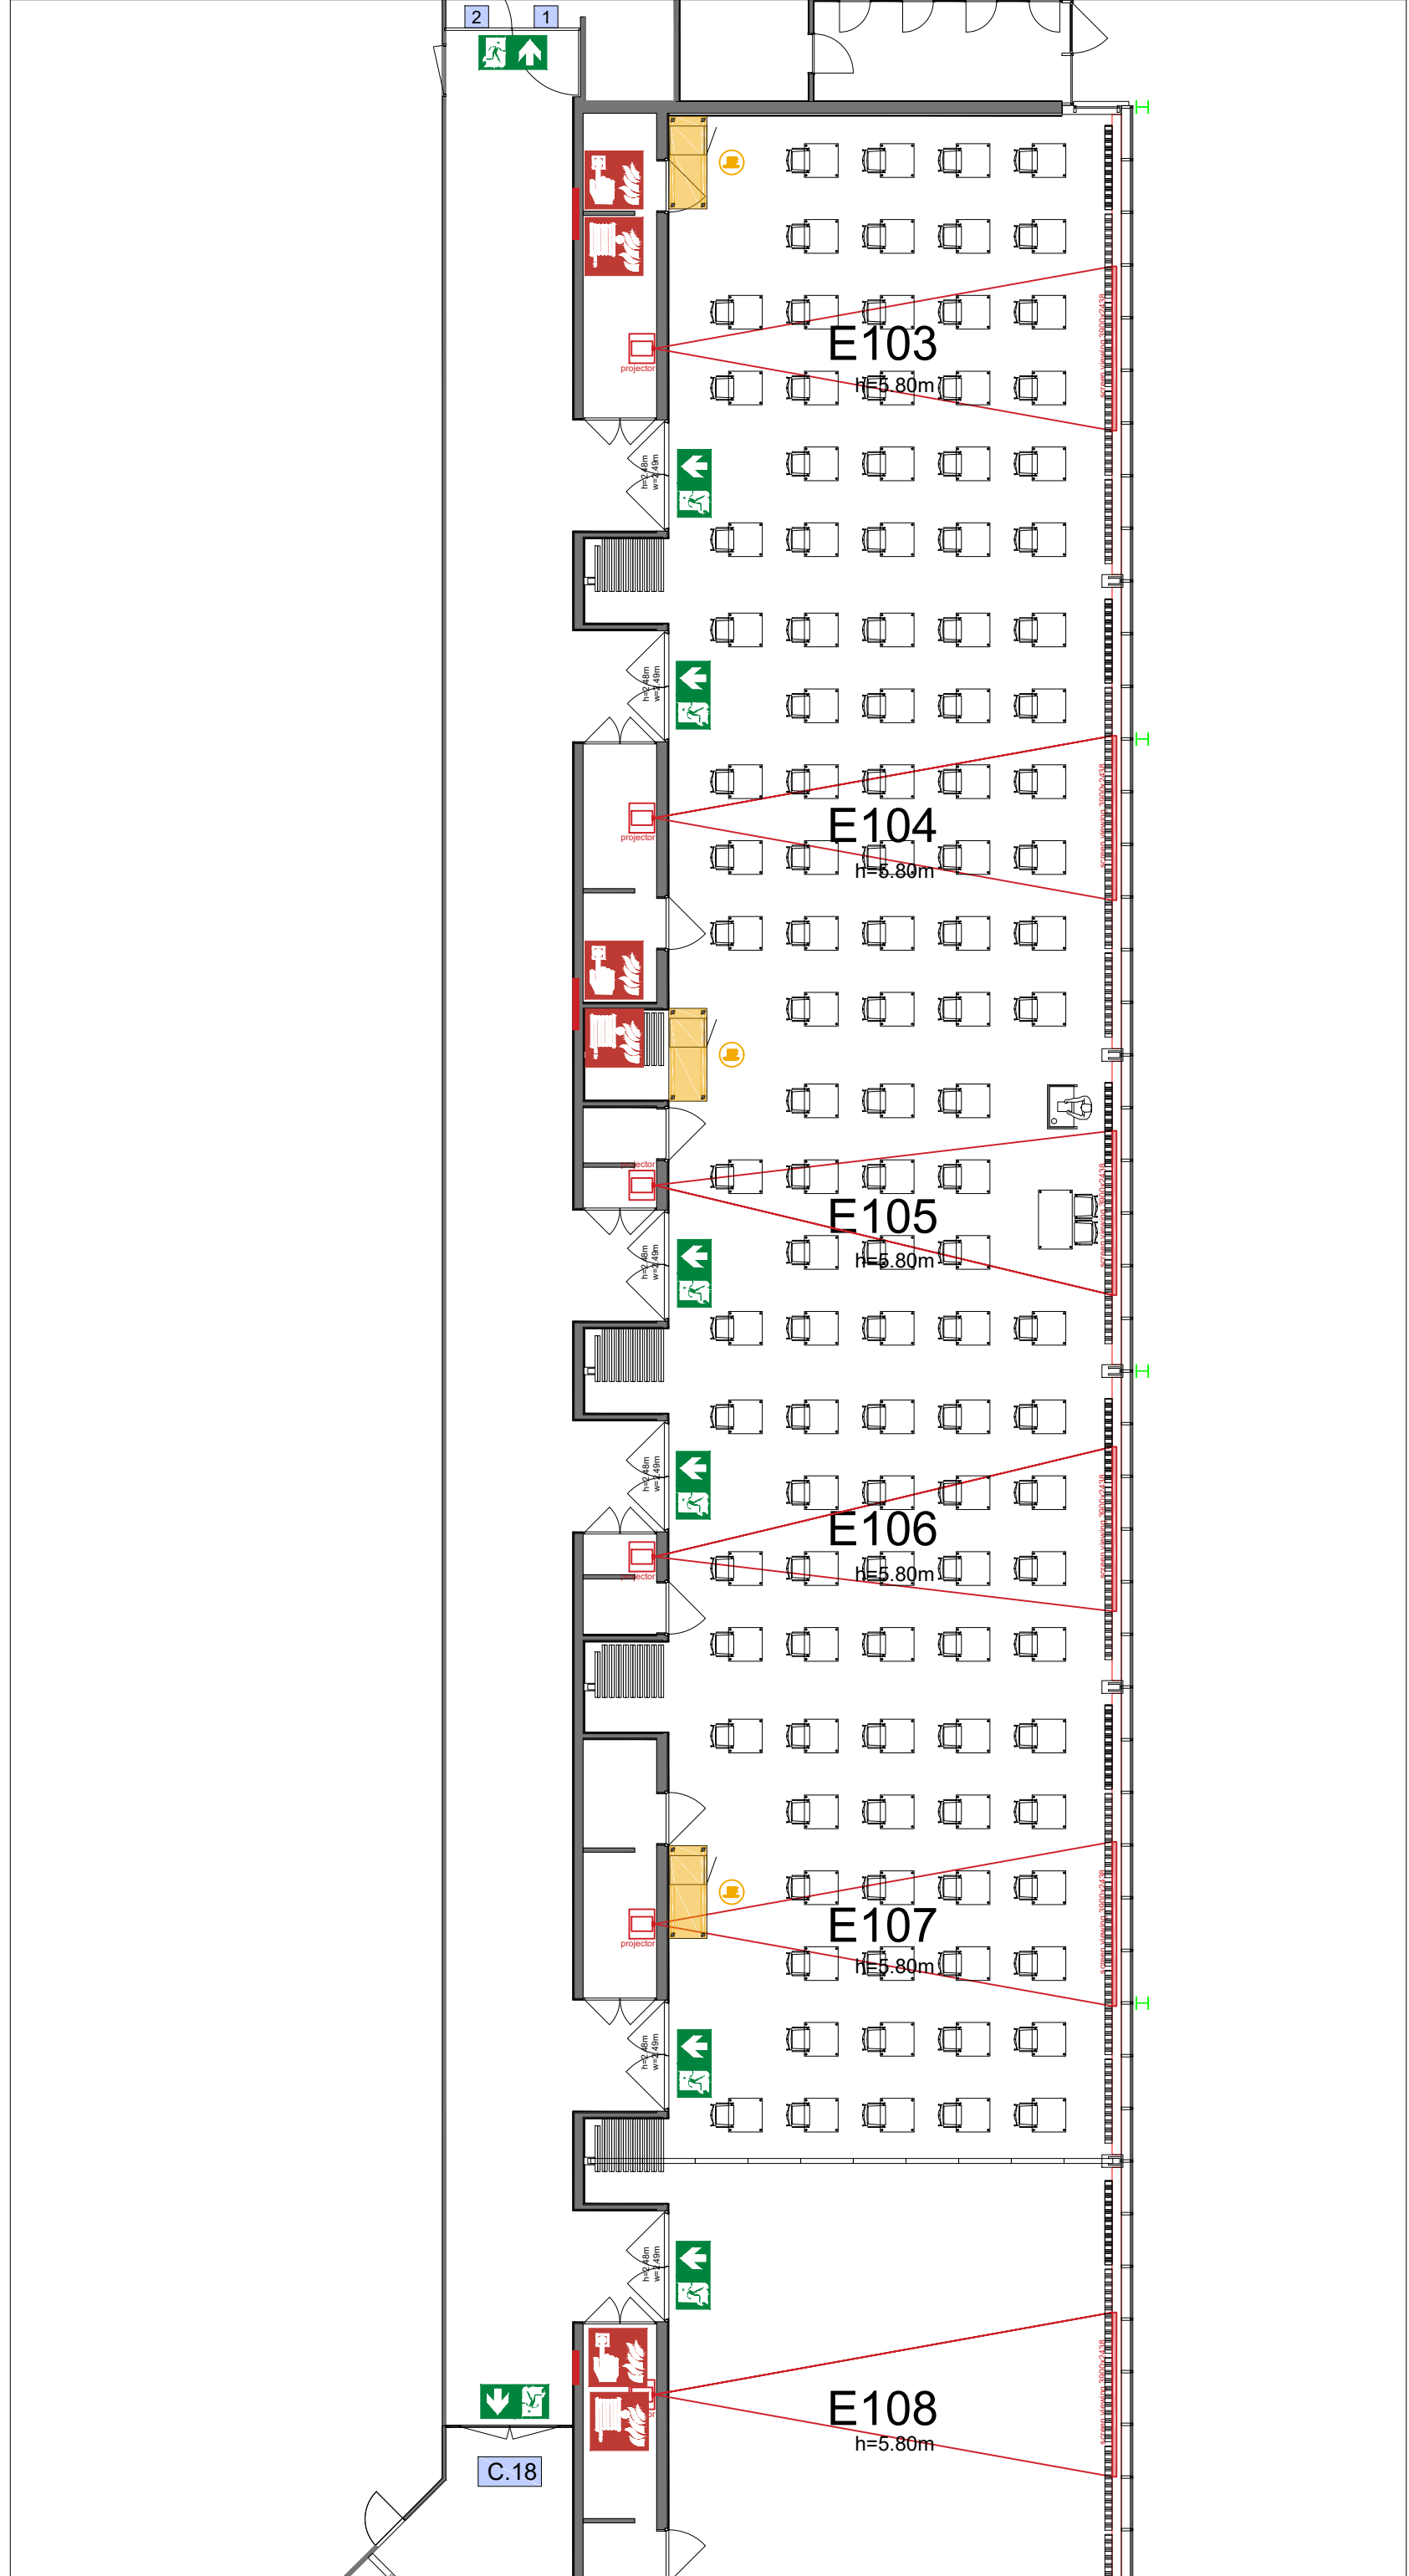

Meubilair:

- 1 table (140x80 cm)
- 122 tables (80x80 cm)
- 124 chairs

Virtual Tour

E103 -107 - 19

Drawing Number 567
 Date (dd-mm-yy) 16.02.2021
 Scale A3 1:150
 Drawn cadoffice@rai.nl
 Changes / Omissions excepted