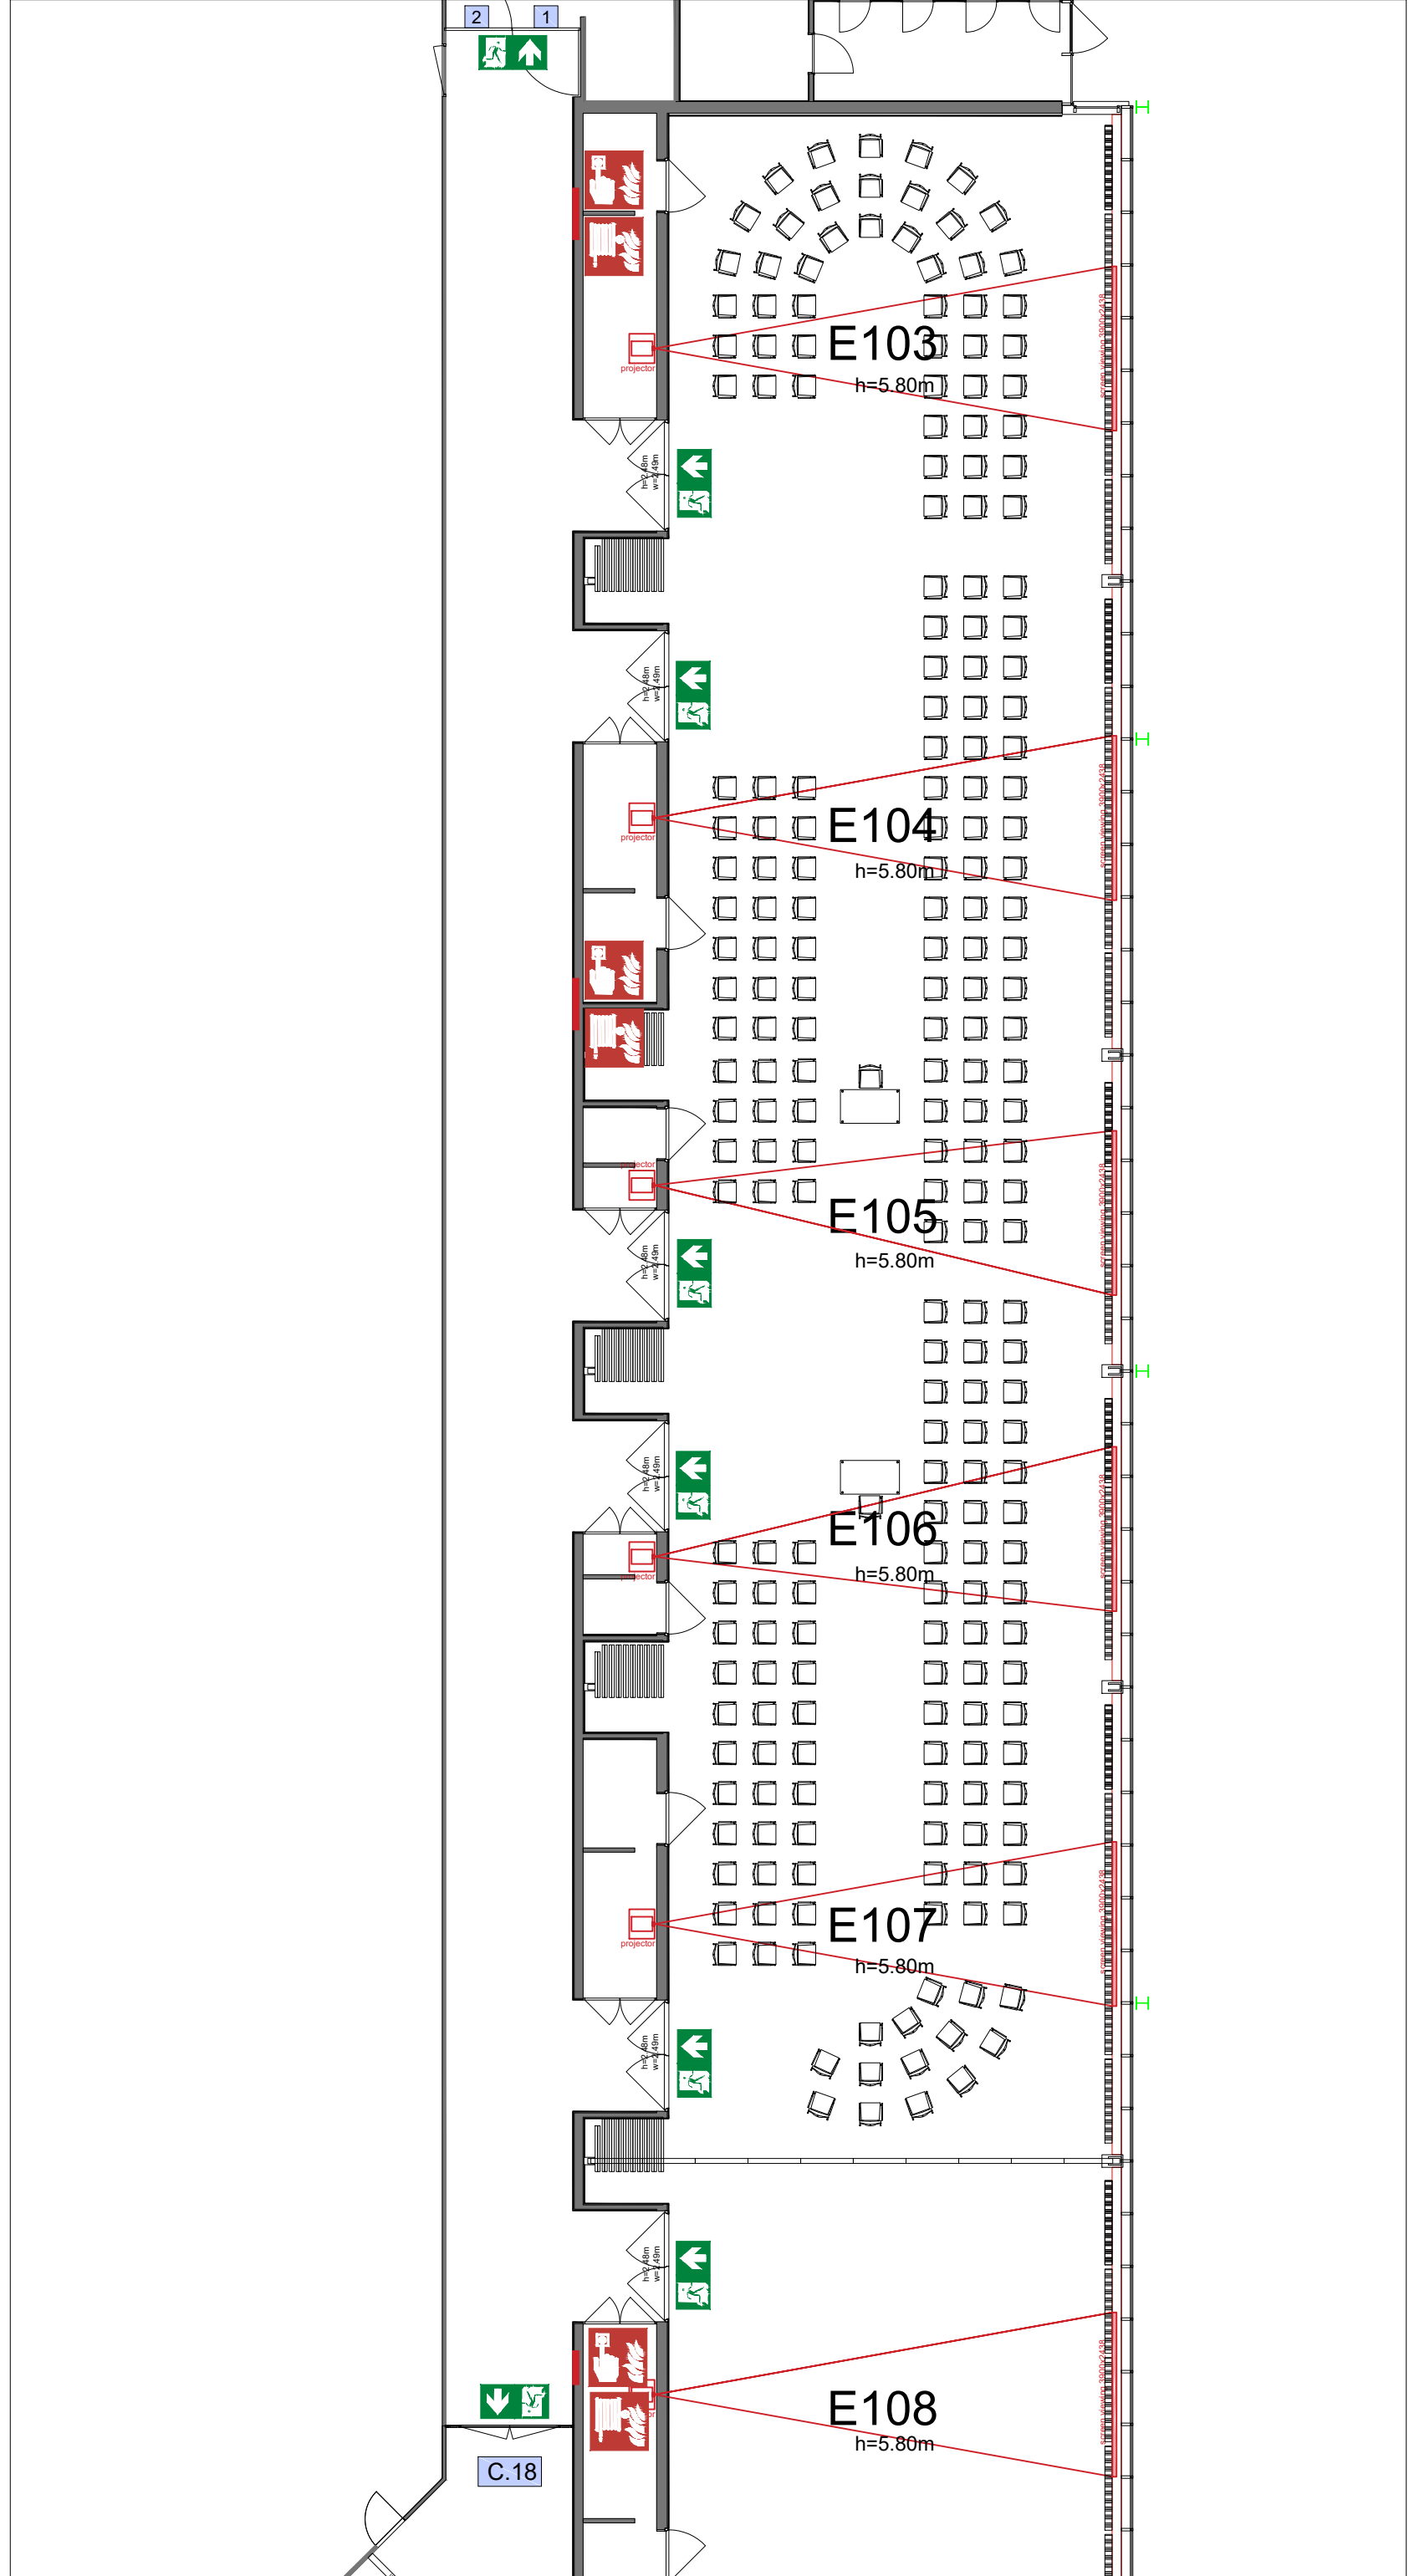

Meubilair:
 - 90 tables (140x80 cm)
 - 179 chairs

Virtual Tour

E103 -107 - 15

Drawing Number 567
 Date (dd-mm-yy) 16.02.2021
 Scale A3 1:150
 Drawn cadoffice@rai.nl
 Changes / Omissions excepted

Symbol Legend