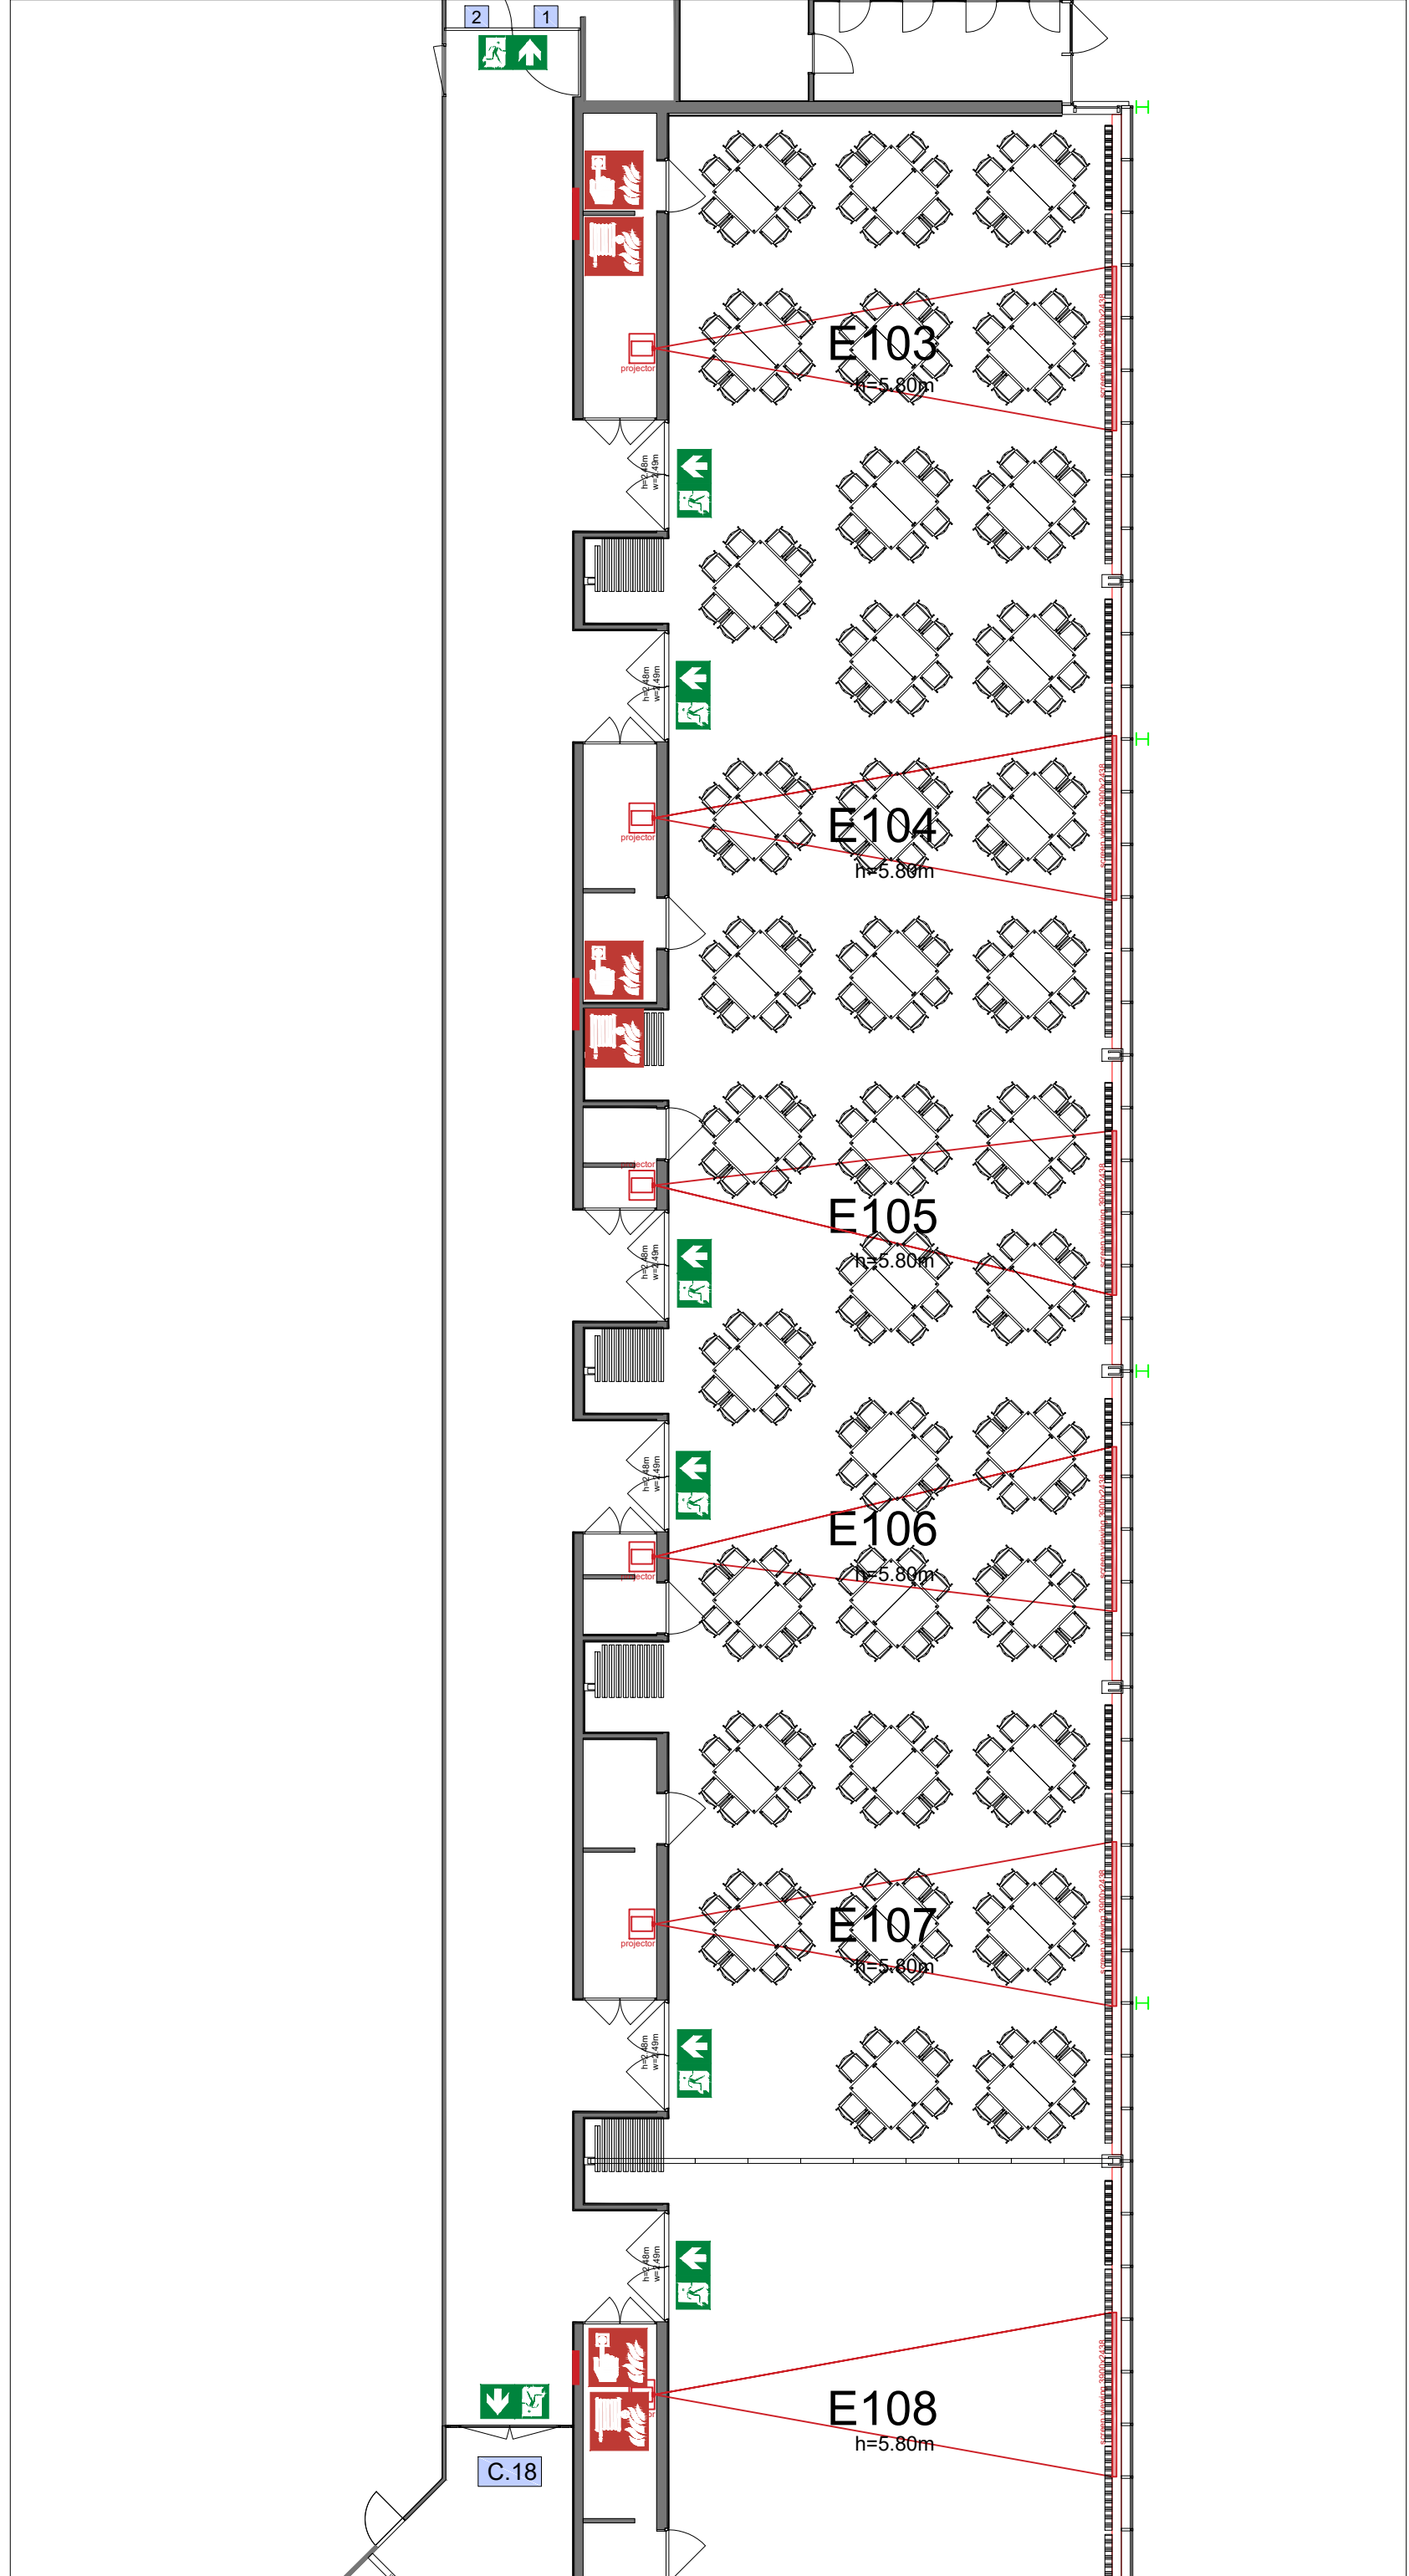

Meubilair:

- 1 table (140x80 cm)
- 111 tables (80x80 cm)
- 113 chairs

Virtual Tour

E103 -107 - 21

Drawing Number 567
 Date (dd-mm-yy) 16.02.2021
 Scale A3 1:150
 Drawn cadoffice@rai.nl
 Changes / Omissions excepted