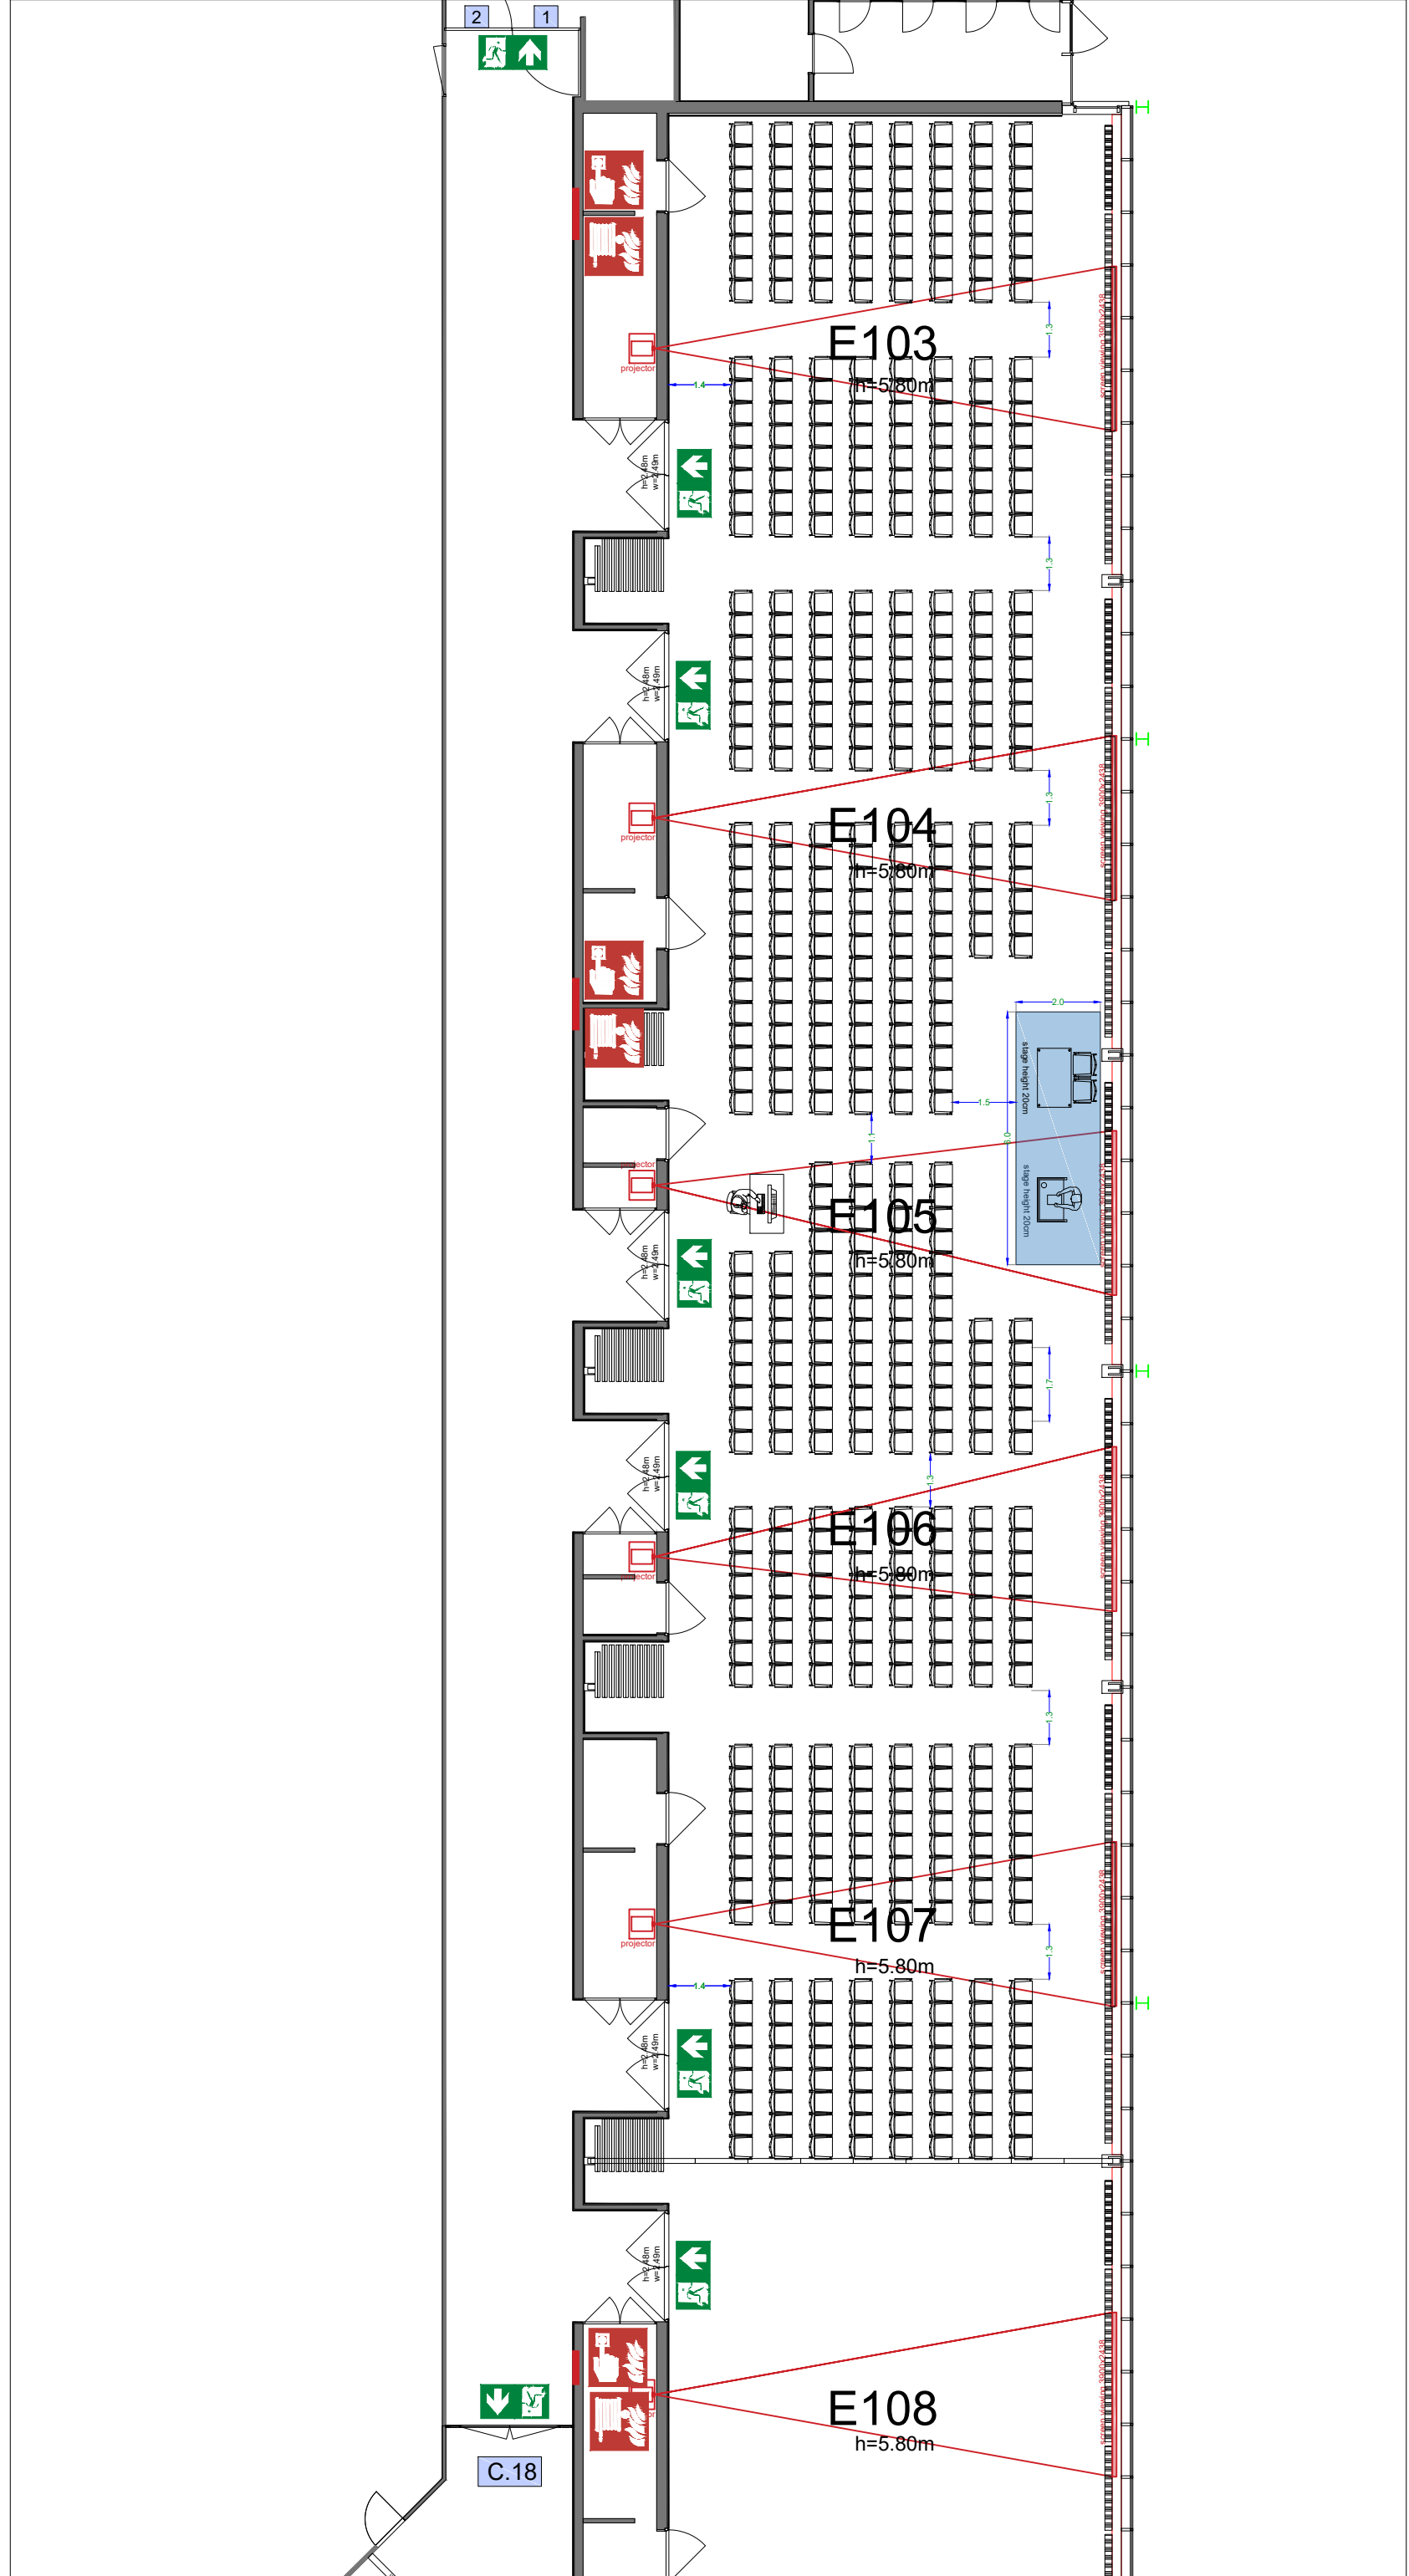

Meubilair:

- 2 tables (140x80 cm)
- 15 high tables
- 314 chairs

Virtual Tour

E103 -107 - 27

Drawing Number 567
 Date (dd-mm-yy) 16.02.2021
 Scale A3 1:150
 Drawn cadoffice@rai.nl
 Changes / Omissions excepted