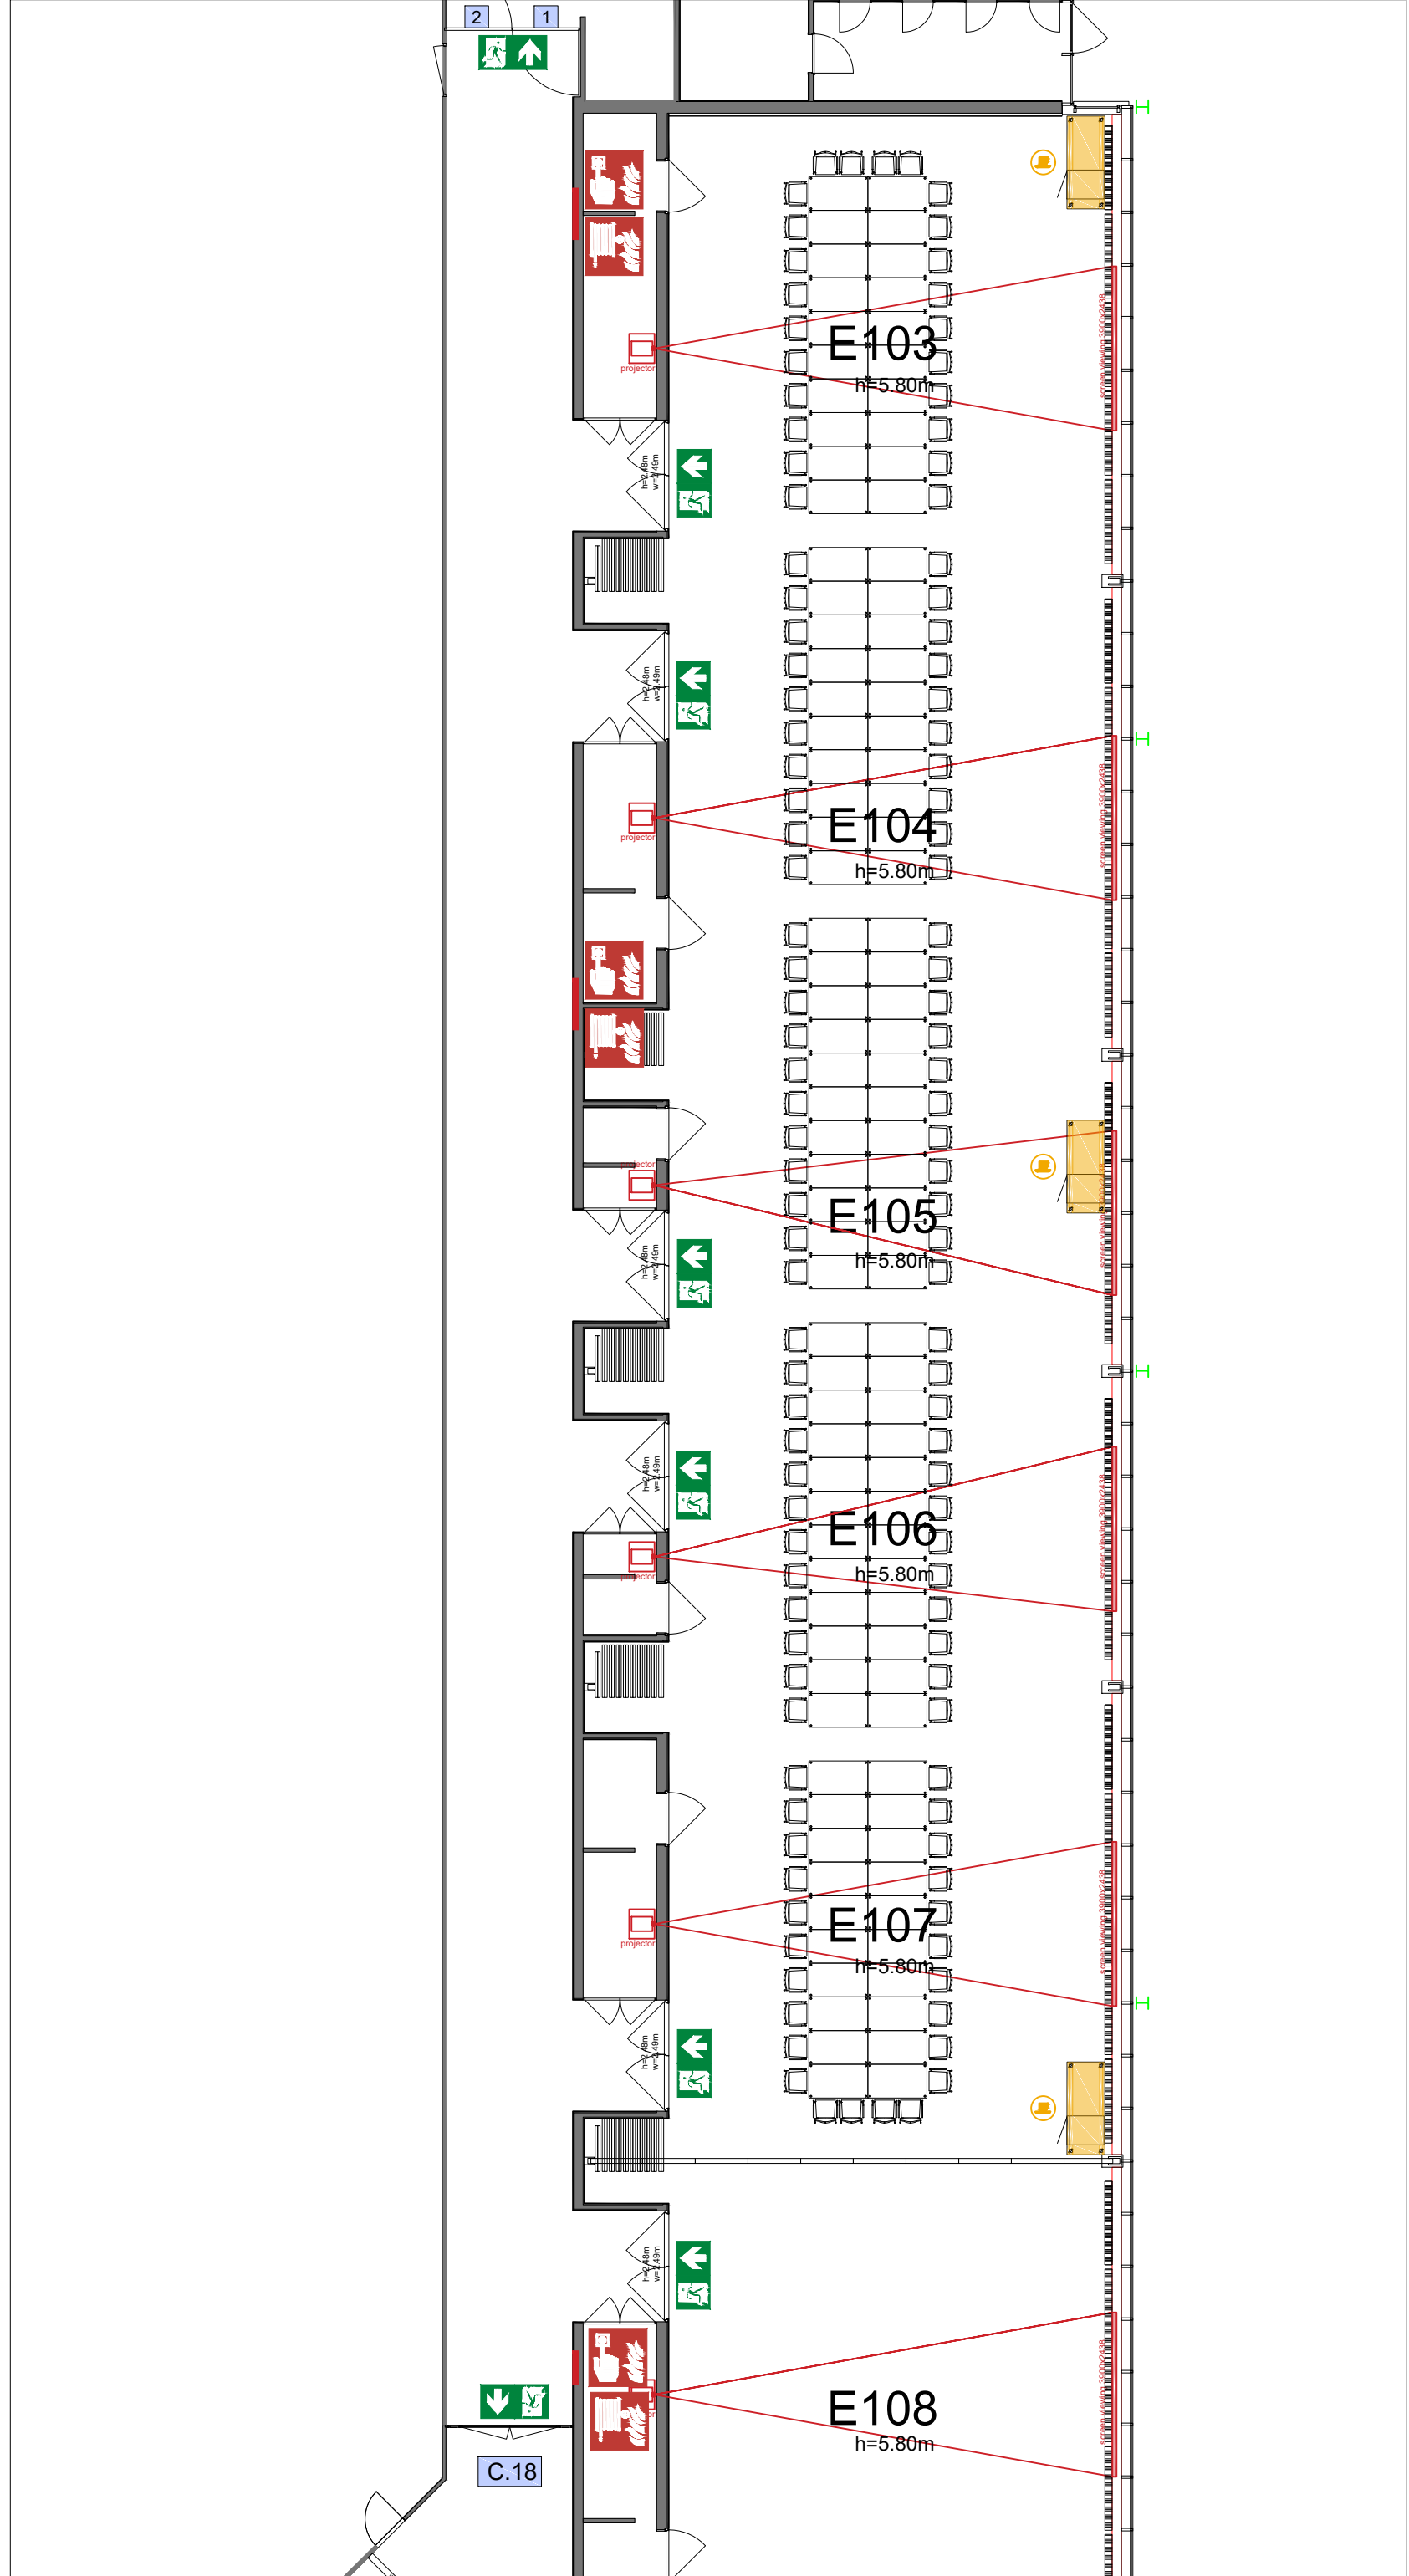

Meubilair:
 - 106 tables (140x80 cm)
 - 114 chairs

Virtual Tour

E103 -107 - 02

Drawing Number 567
 Date (dd-mm-yy) 16.02.2021
 Scale A3 1:150
 Drawn cadoffice@rai.nl
 Changes / Omissions excepted

Symbol Legend