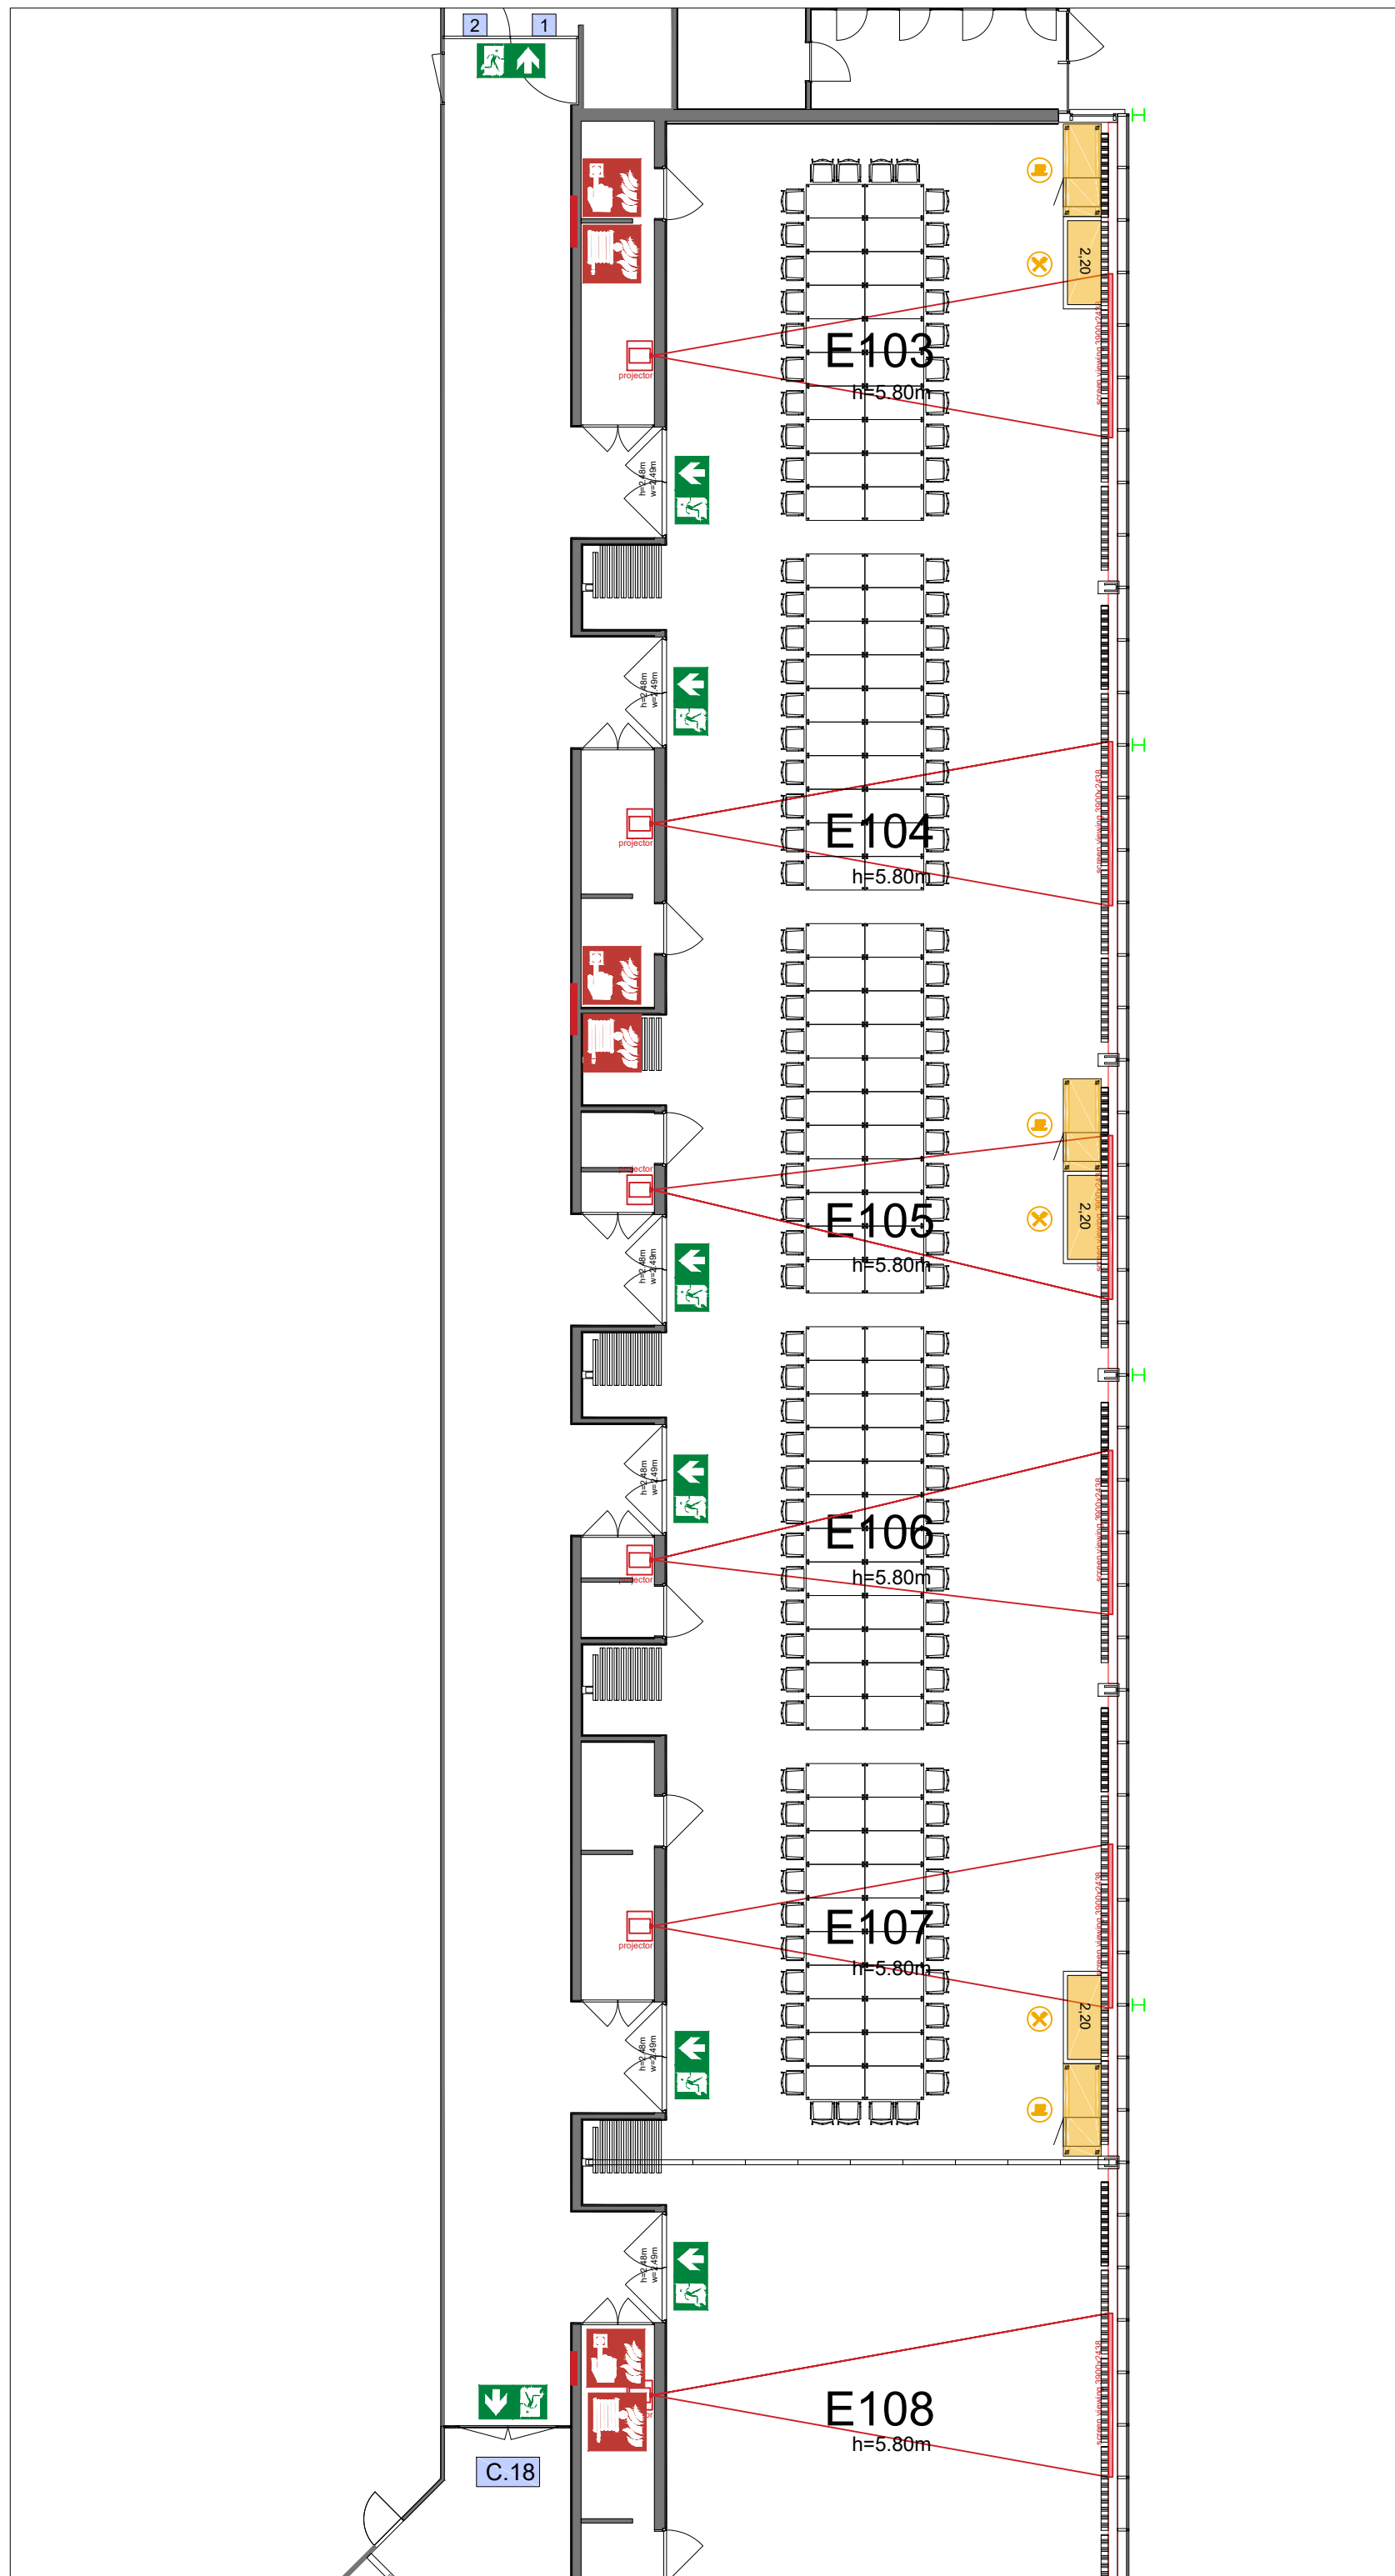

Meubilair:

- 106 tables (140x80 cm)
- 114 chairs

Virtual Tour

E103 -107 - 03

Drawing Number 567
 Date (dd-mm-yy) 16.02.2021
 Scale A3 1:150
 Drawn cadoffice@rai.nl
 Changes / Omissions excepted

Symbol Legend