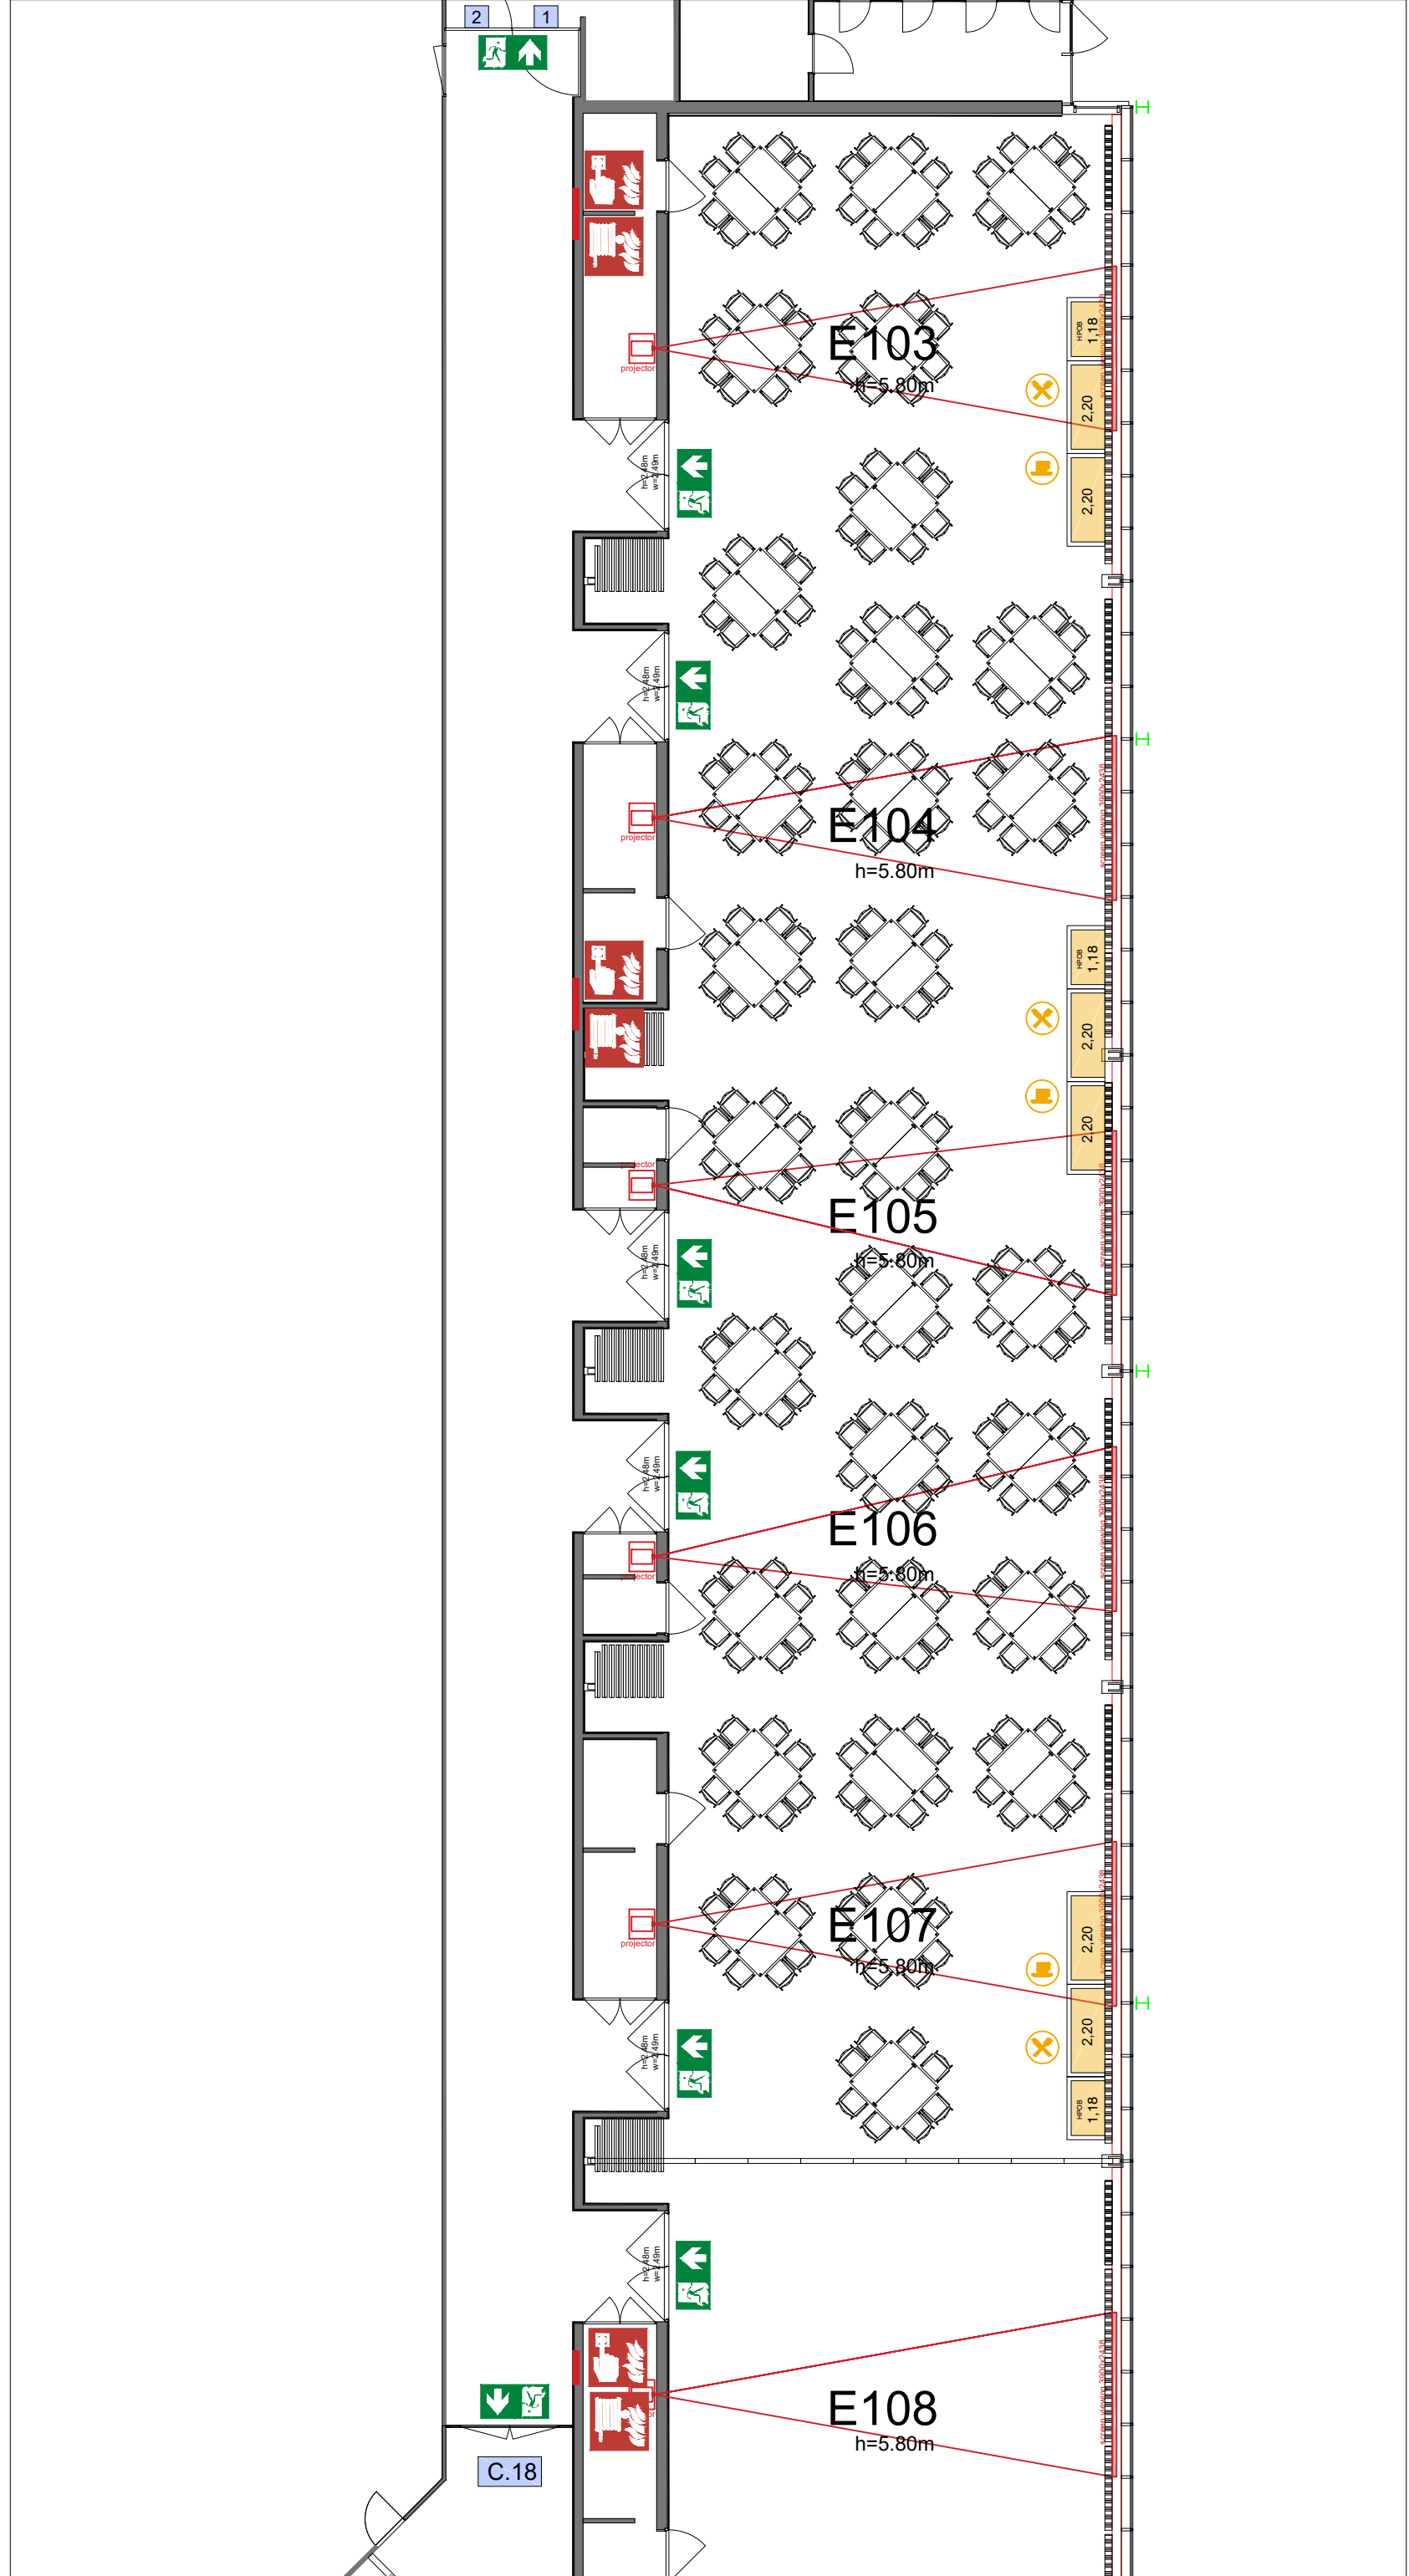

Meubilair:

- 106 tables (140x80 cm)
- 114 chairs

Virtual Tour

E103 -107 - 04

Drawing Number 567
 Date (dd-mm-yy) 16.02.2021
 Scale A3 1:150
 Drawn cadoffice@rai.nl
 Changes / Omissions excepted

Symbol Legend