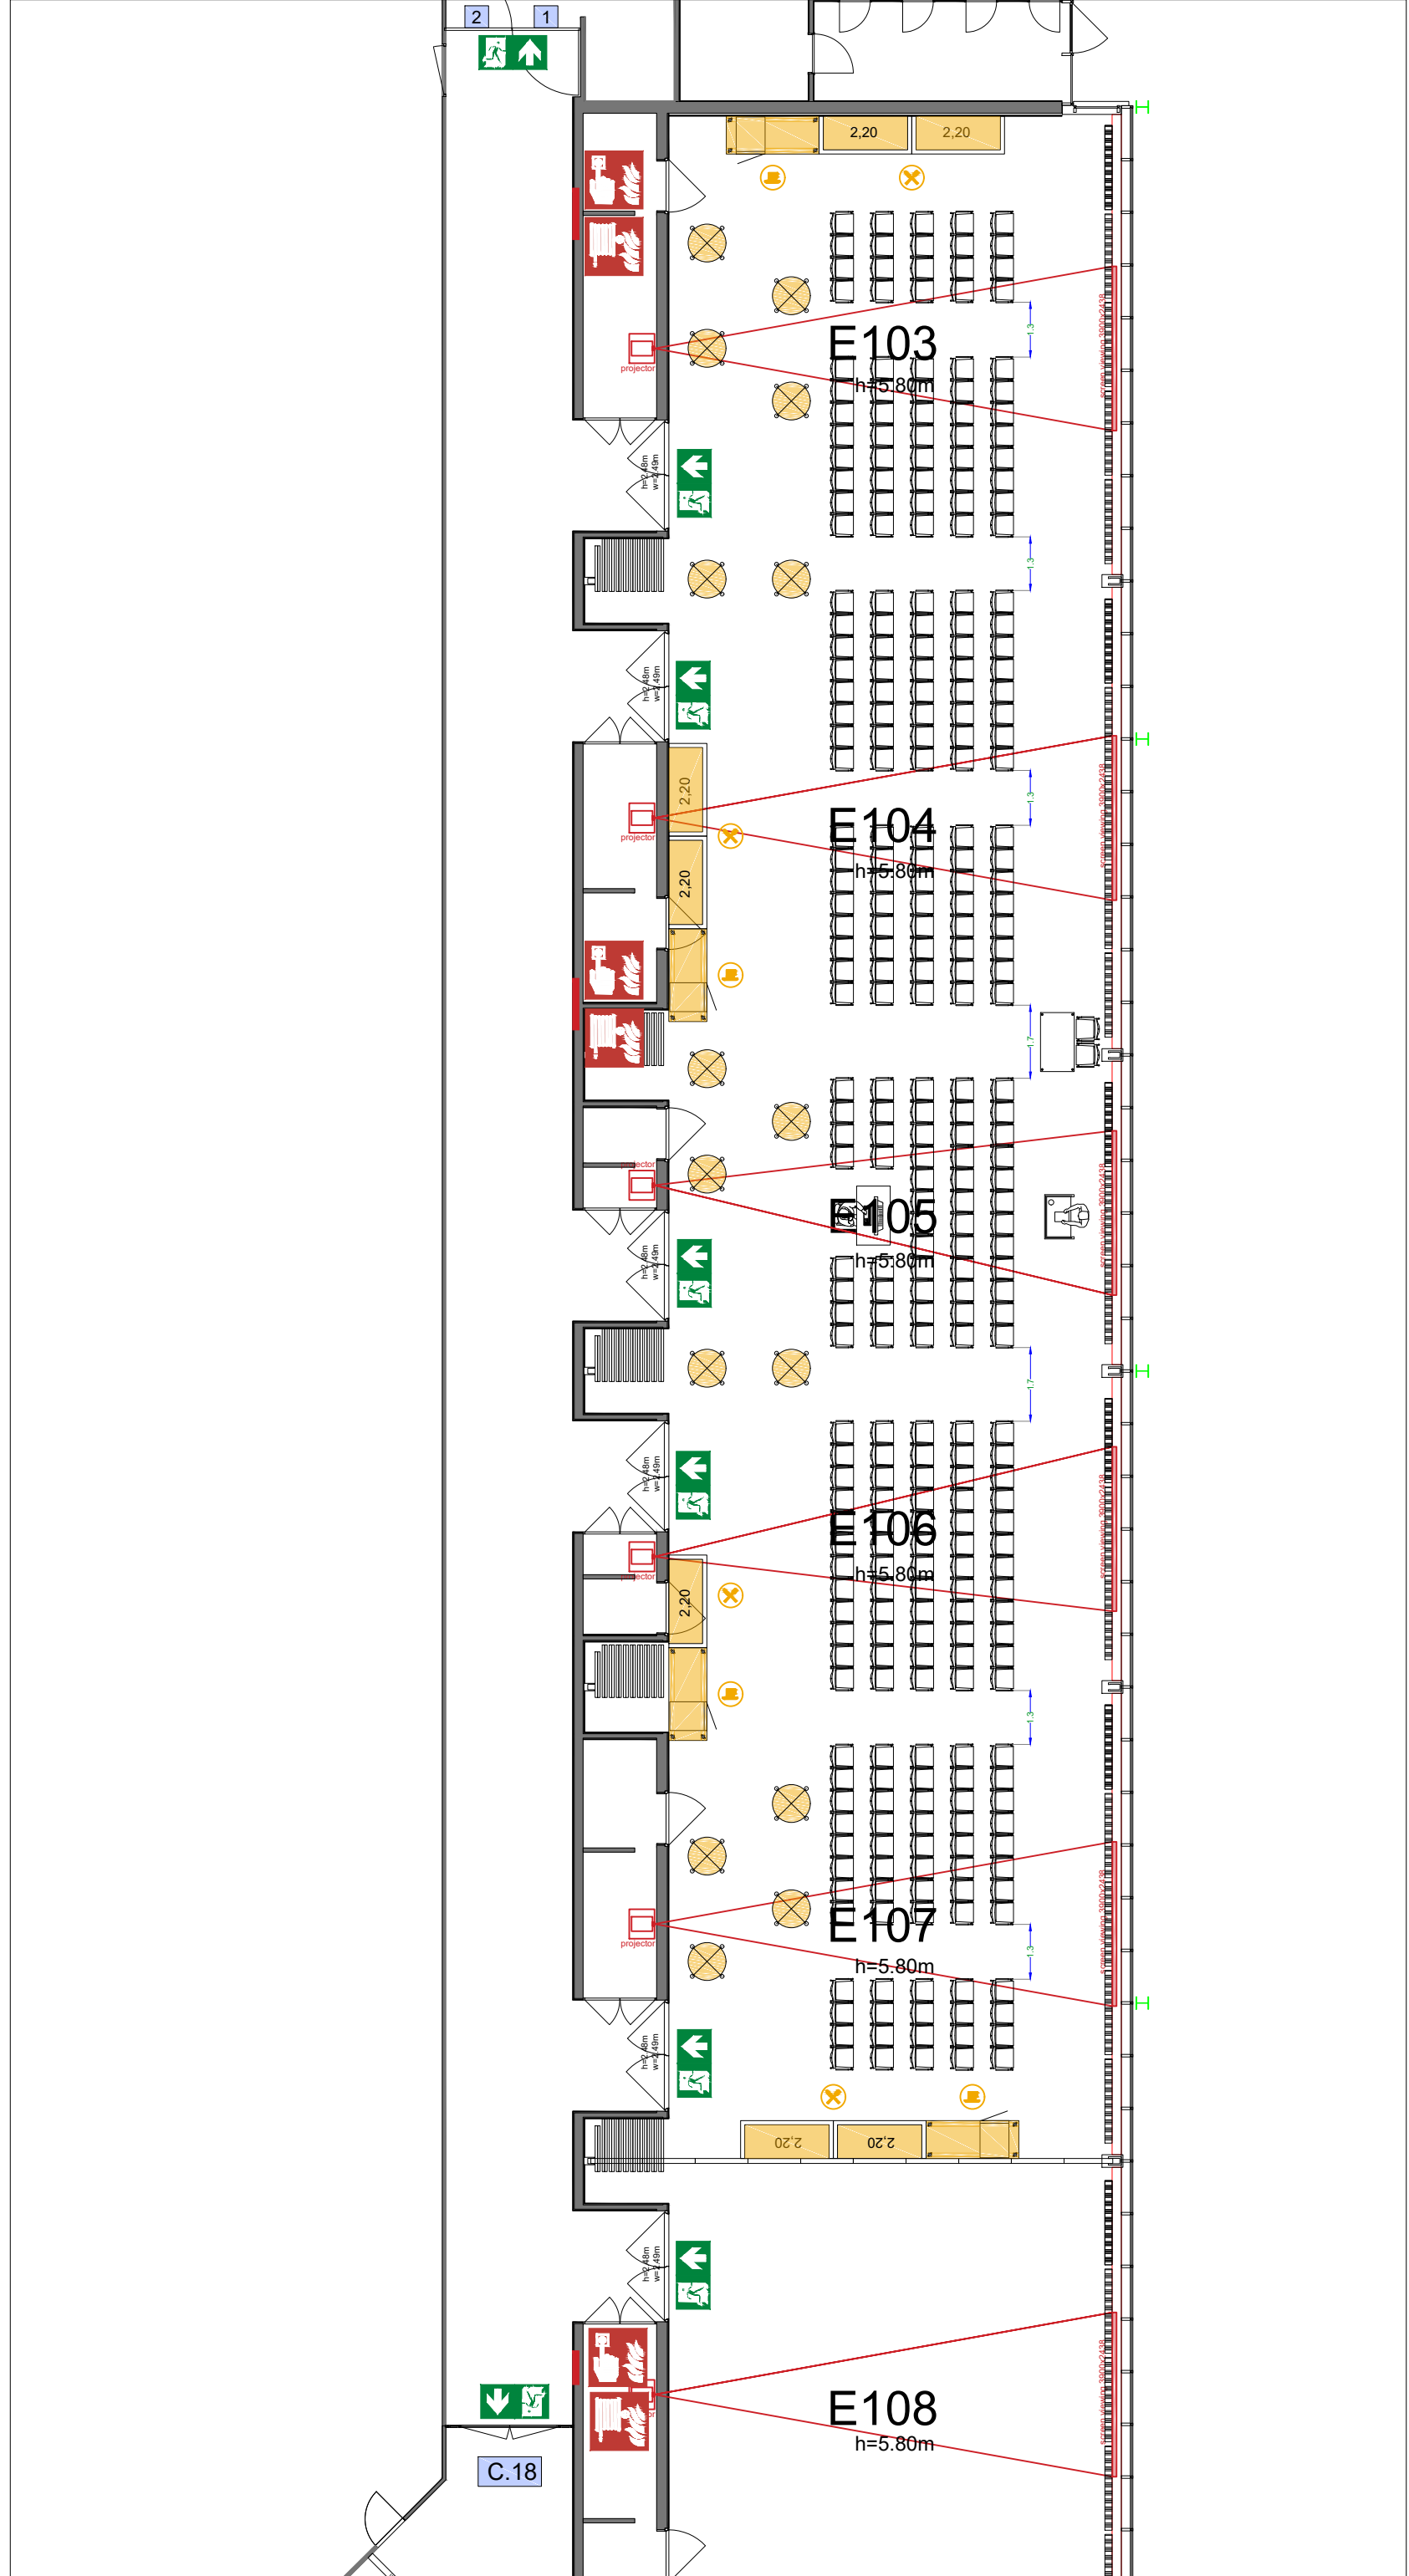

Meubilair:

- 2 tables (140x80 cm)
- 16 high tables
- 314 chairs

Virtual Tour

E103 -107 - 26

Drawing Number 567
 Date (dd-mm-yy) 16.02.2021
 Scale A3 1:150
 Drawn cadoffice@rai.nl
 Changes / Omissions excepted