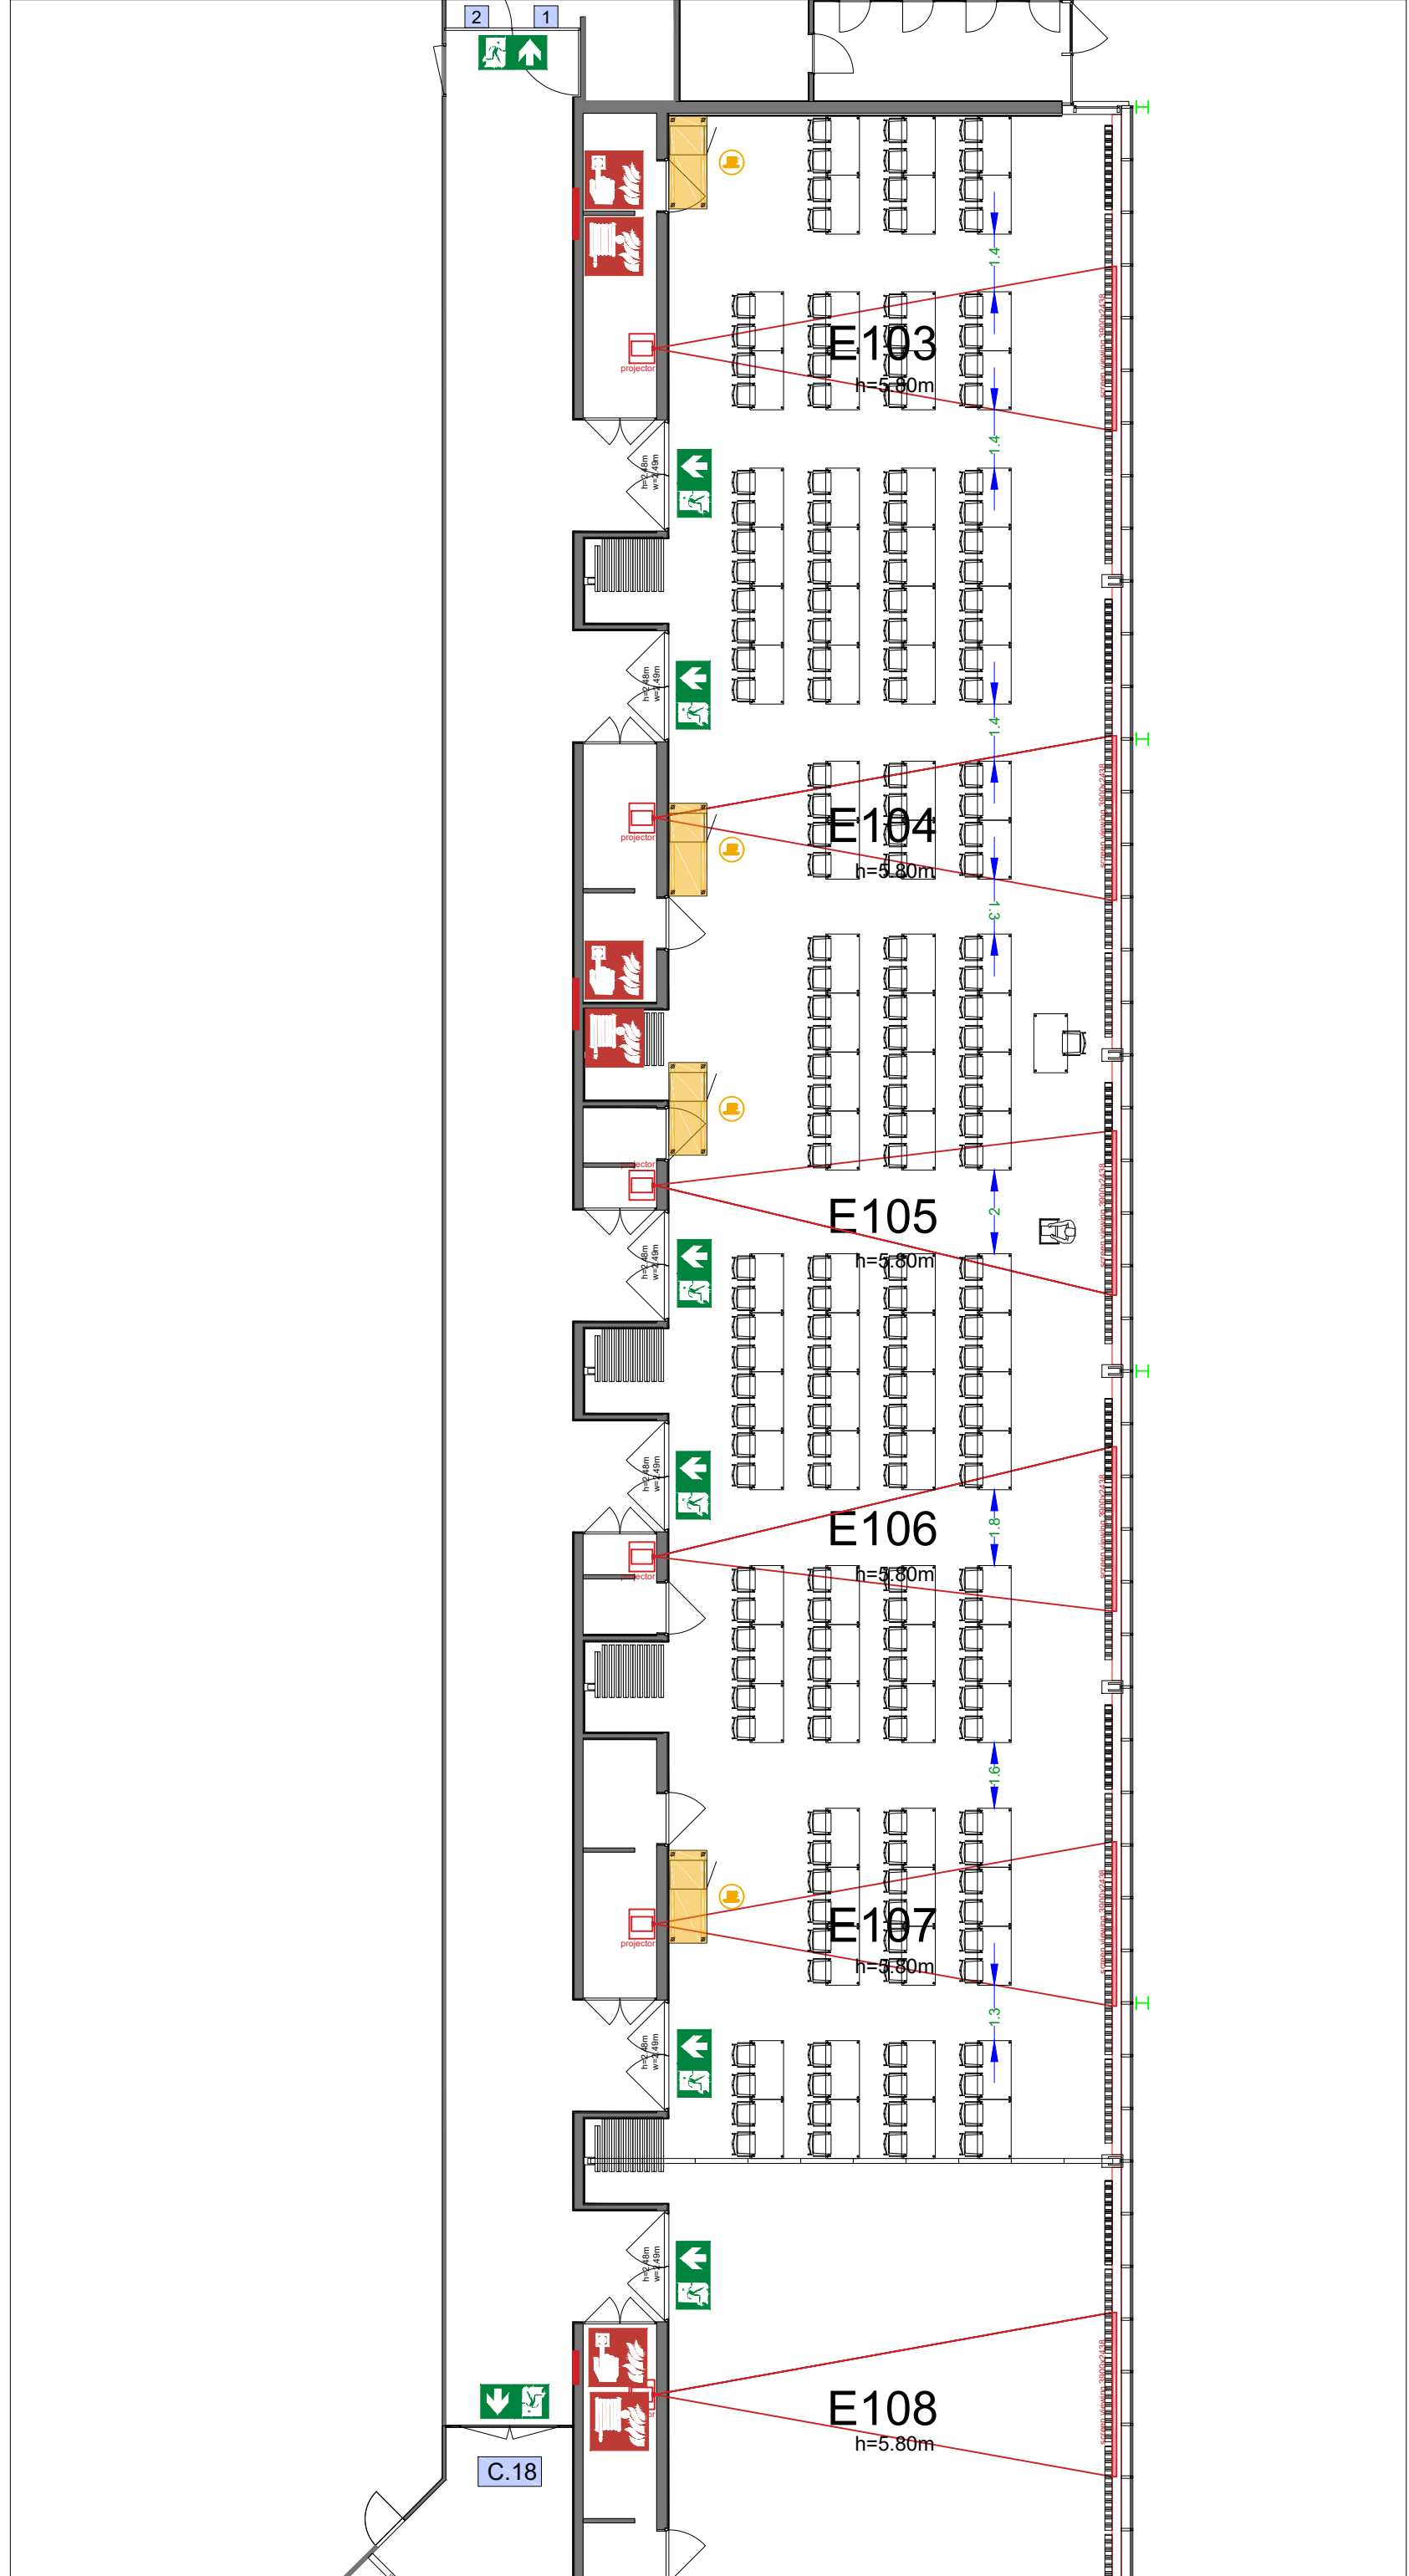

Meubilair:
 - 105 tables (140x80 cm)
 - 209 chairs

Virtual Tour

E103 -107 - 13

Drawing Number 567
 Date (dd-mm-yy) 16.02.2021
 Scale A3 1:150
 Drawn cadoffice@rai.nl
 Changes / Omissions excepted

Symbol Legend