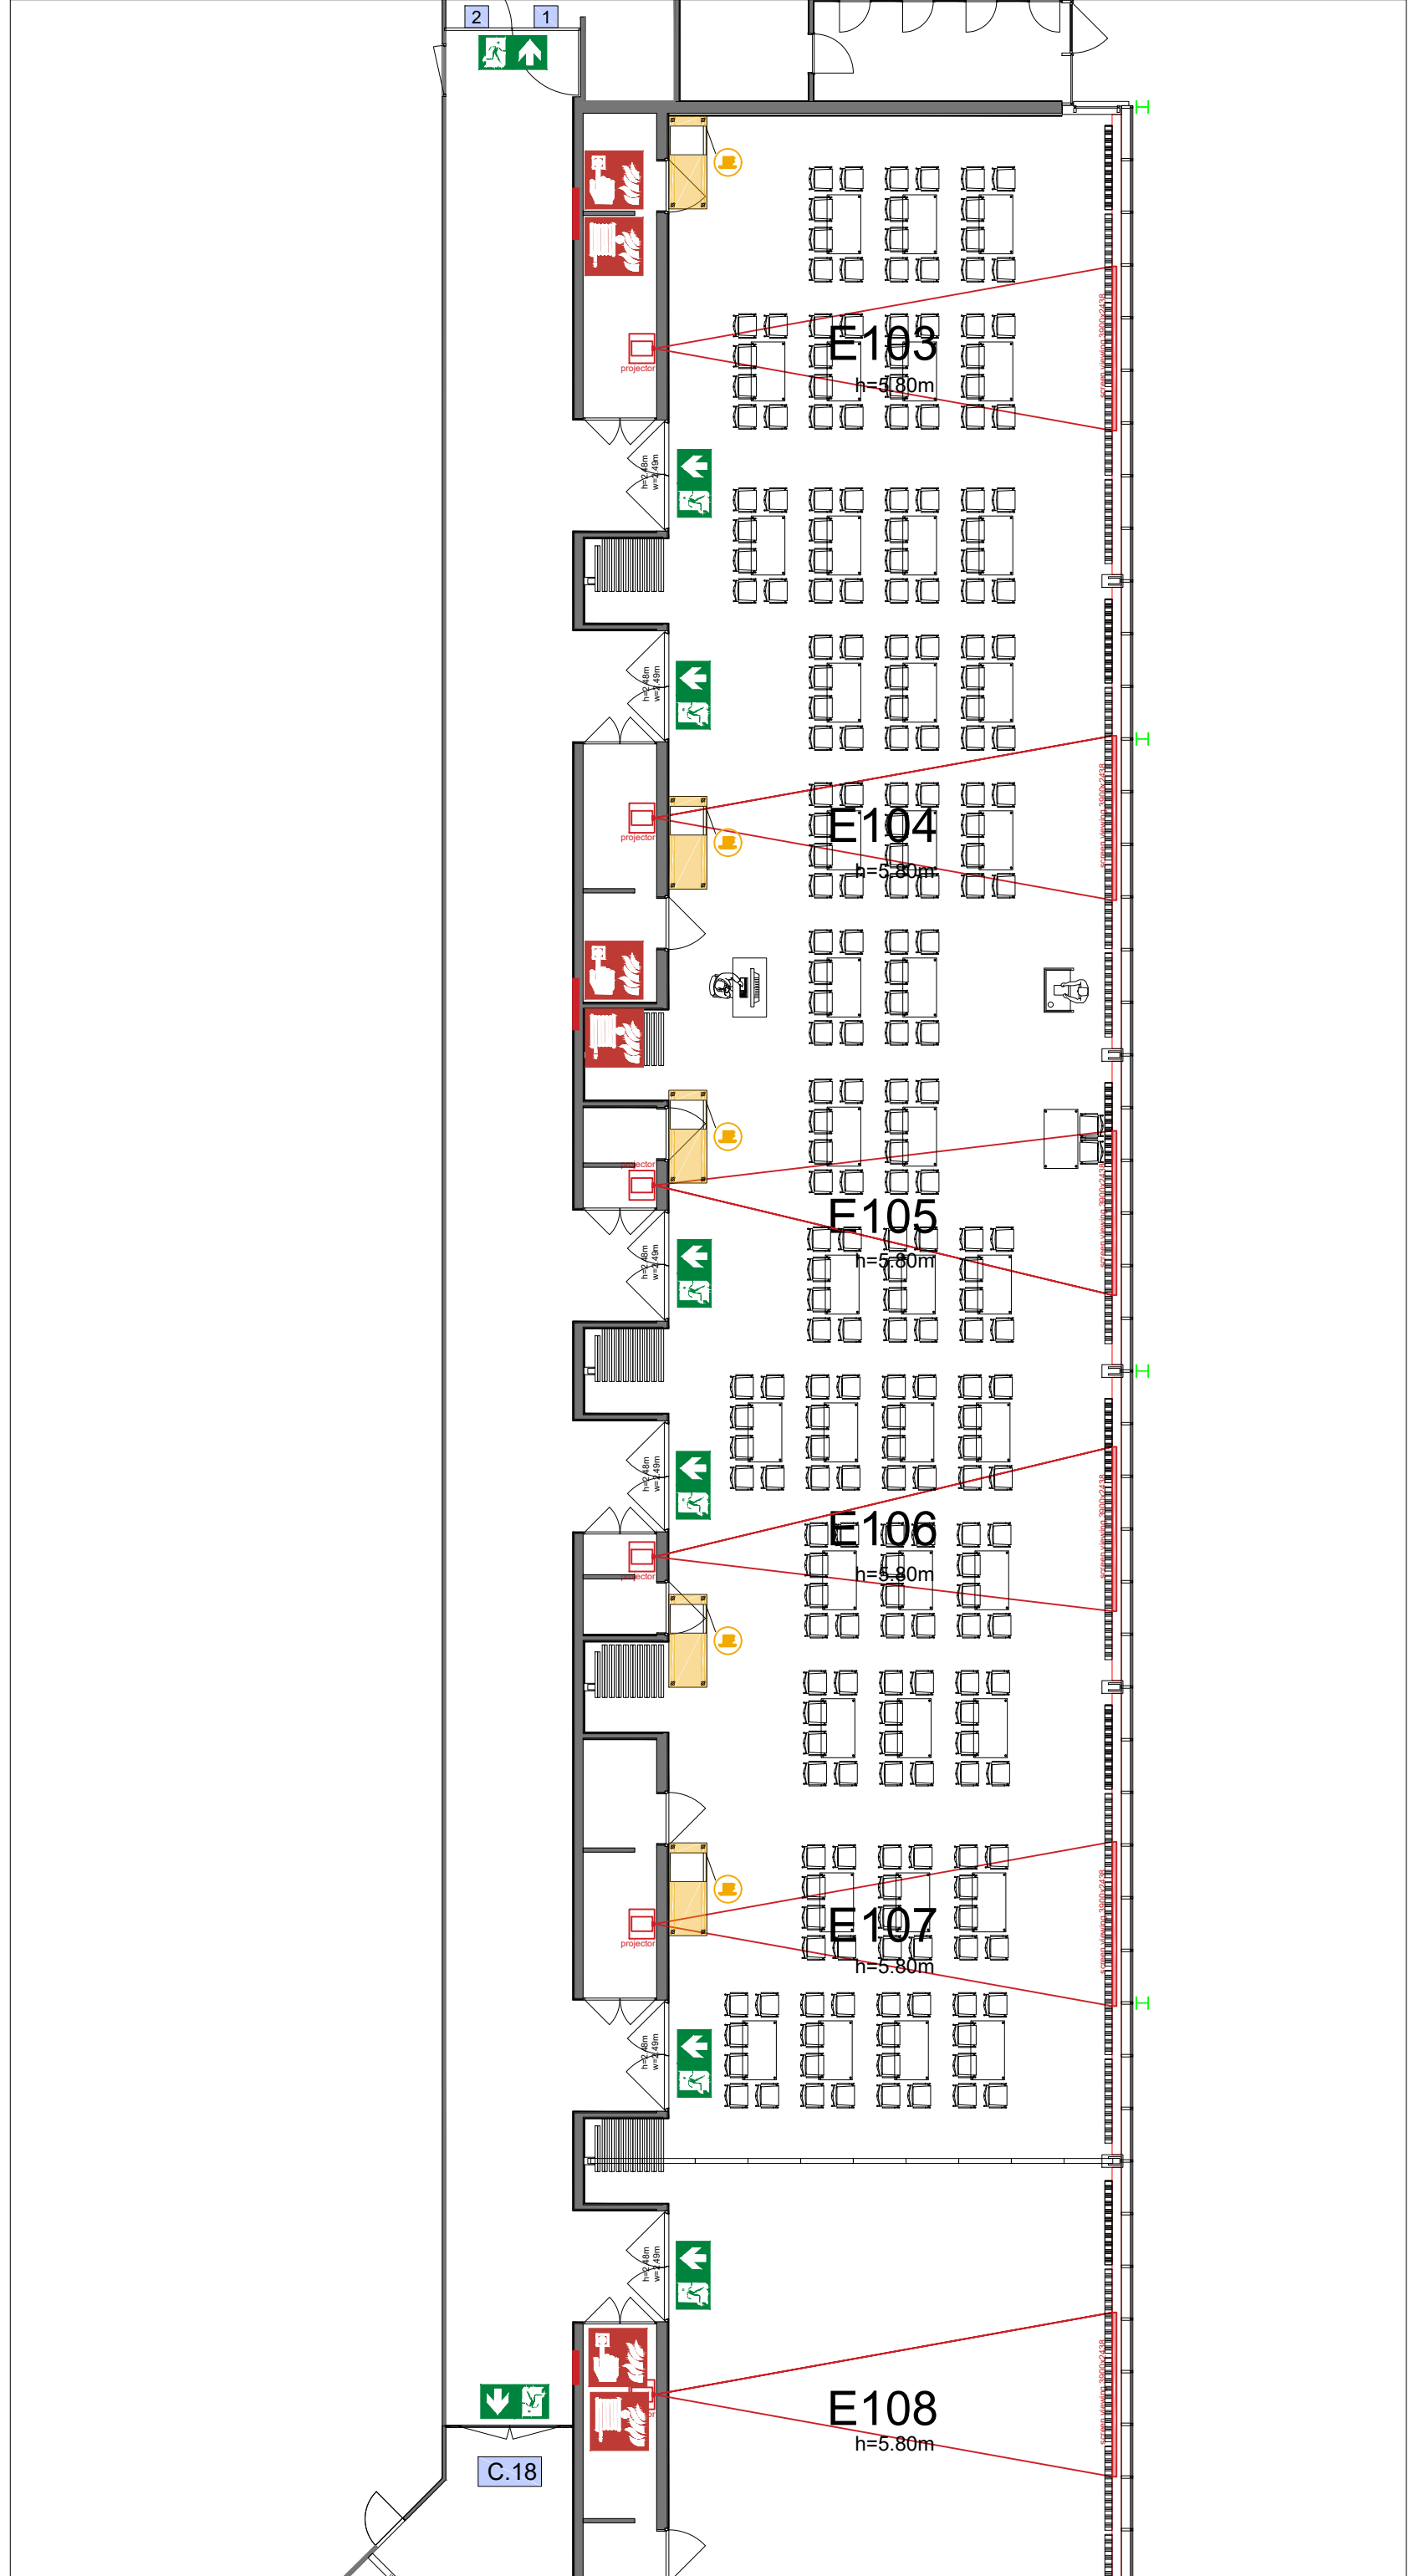

Meubilair:
 - 51 tables (140x80 cm)
 - 296 chairs

Virtual Tour

E103 -107 - 06

Drawing Number 567
 Date (dd-mm-yy) 16.02.2021
 Scale A3 1:150
 Drawn cadoffice@rai.nl
 Changes / Omissions excepted

Symbol Legend