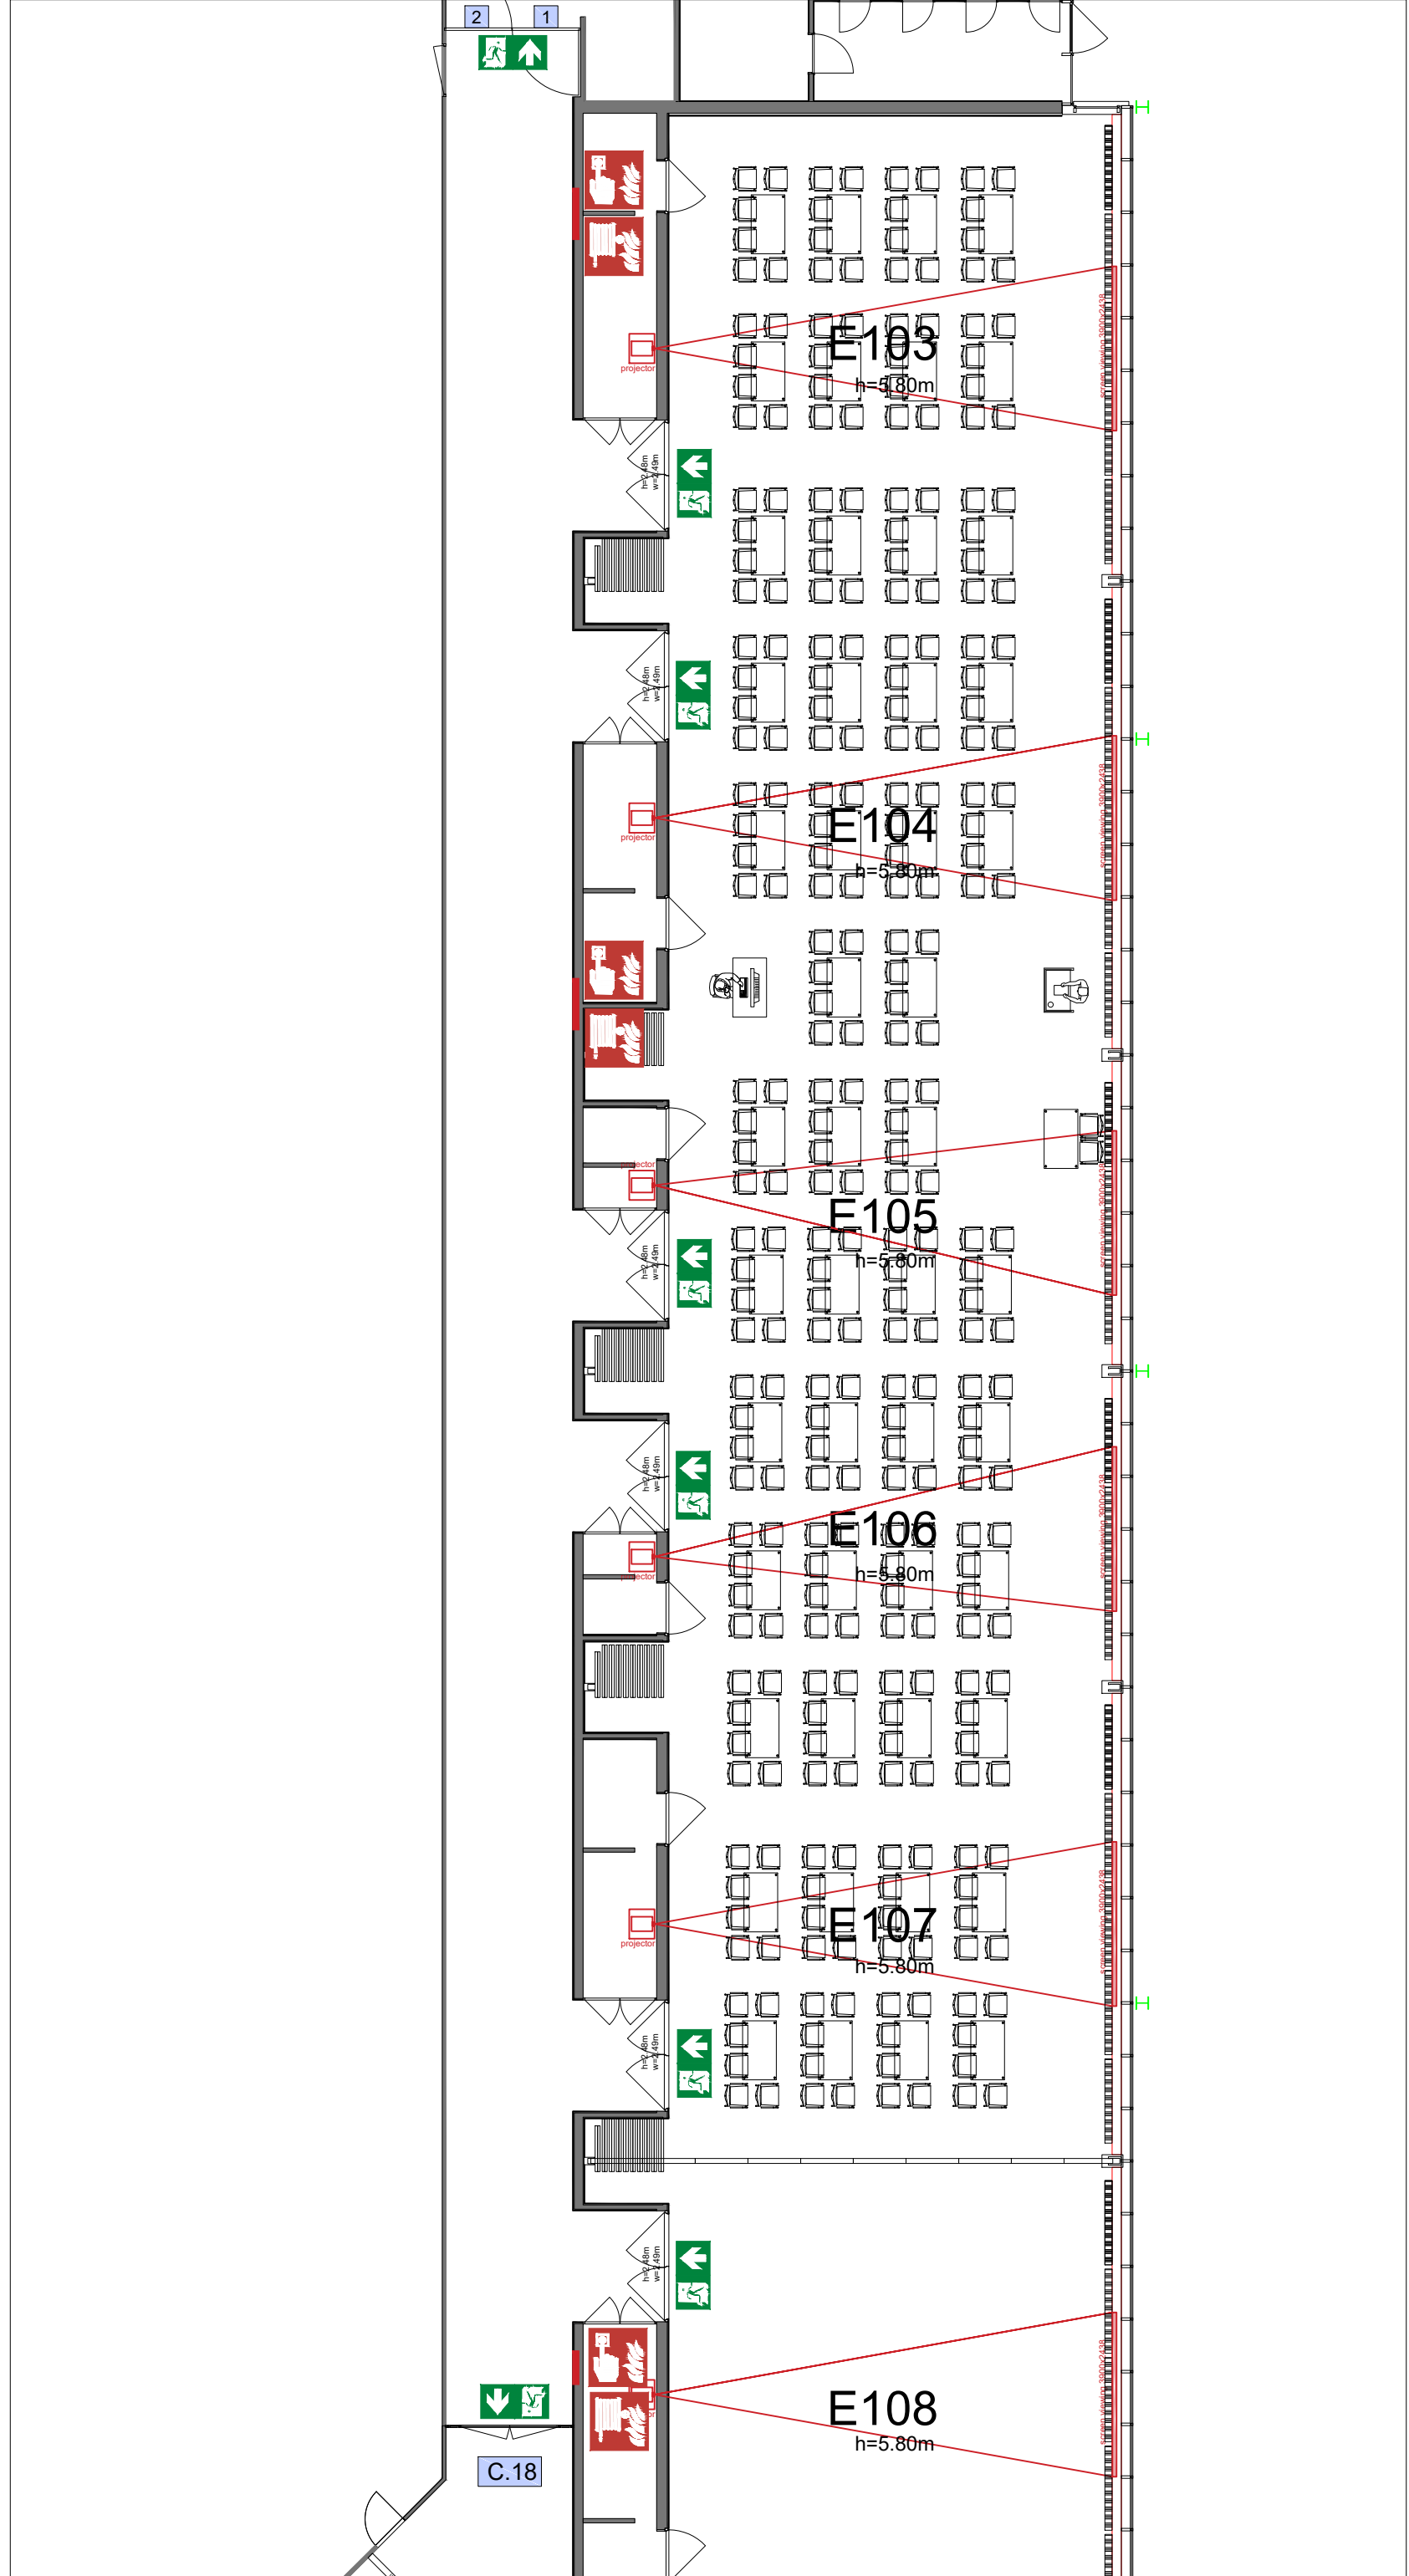

Meubilair:

- 60 tables (140x80 cm)
- 240 chairs

Virtual Tour

E103 -107 - 05

Drawing Number 567
 Date (dd-mm-yy) 16.02.2021
 Scale A3 1:150
 Drawn cadoffice@rai.nl
 Changes / Omissions excepted

Symbol Legend