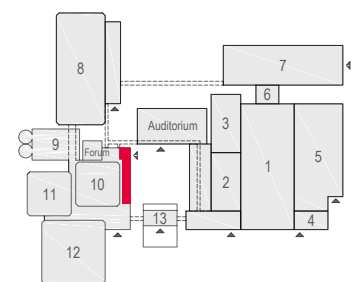

Meubilair:

- 1 table (140x80 cm)
- 115 tables (80x80 cm)
- 117 chairs

Virtual Tour

E103 -107 - 20

Drawing Number 567
 Date (dd-mm-yy) 16.02.2021
 Scale A3 1:150
 Drawn cadoffice@rai.nl
 Changes / Omissions excepted

Meubilair:

- 1 table (140x80 cm)
- 111 tables (80x80 cm)
- 113 chairs

Virtual Tour

E103 -107 - 21

Drawing Number 567
 Date (dd-mm-yy) 16.02.2021
 Scale A3 1:150
 Drawn cadoffice@rai.nl
 Changes / Omissions excepted