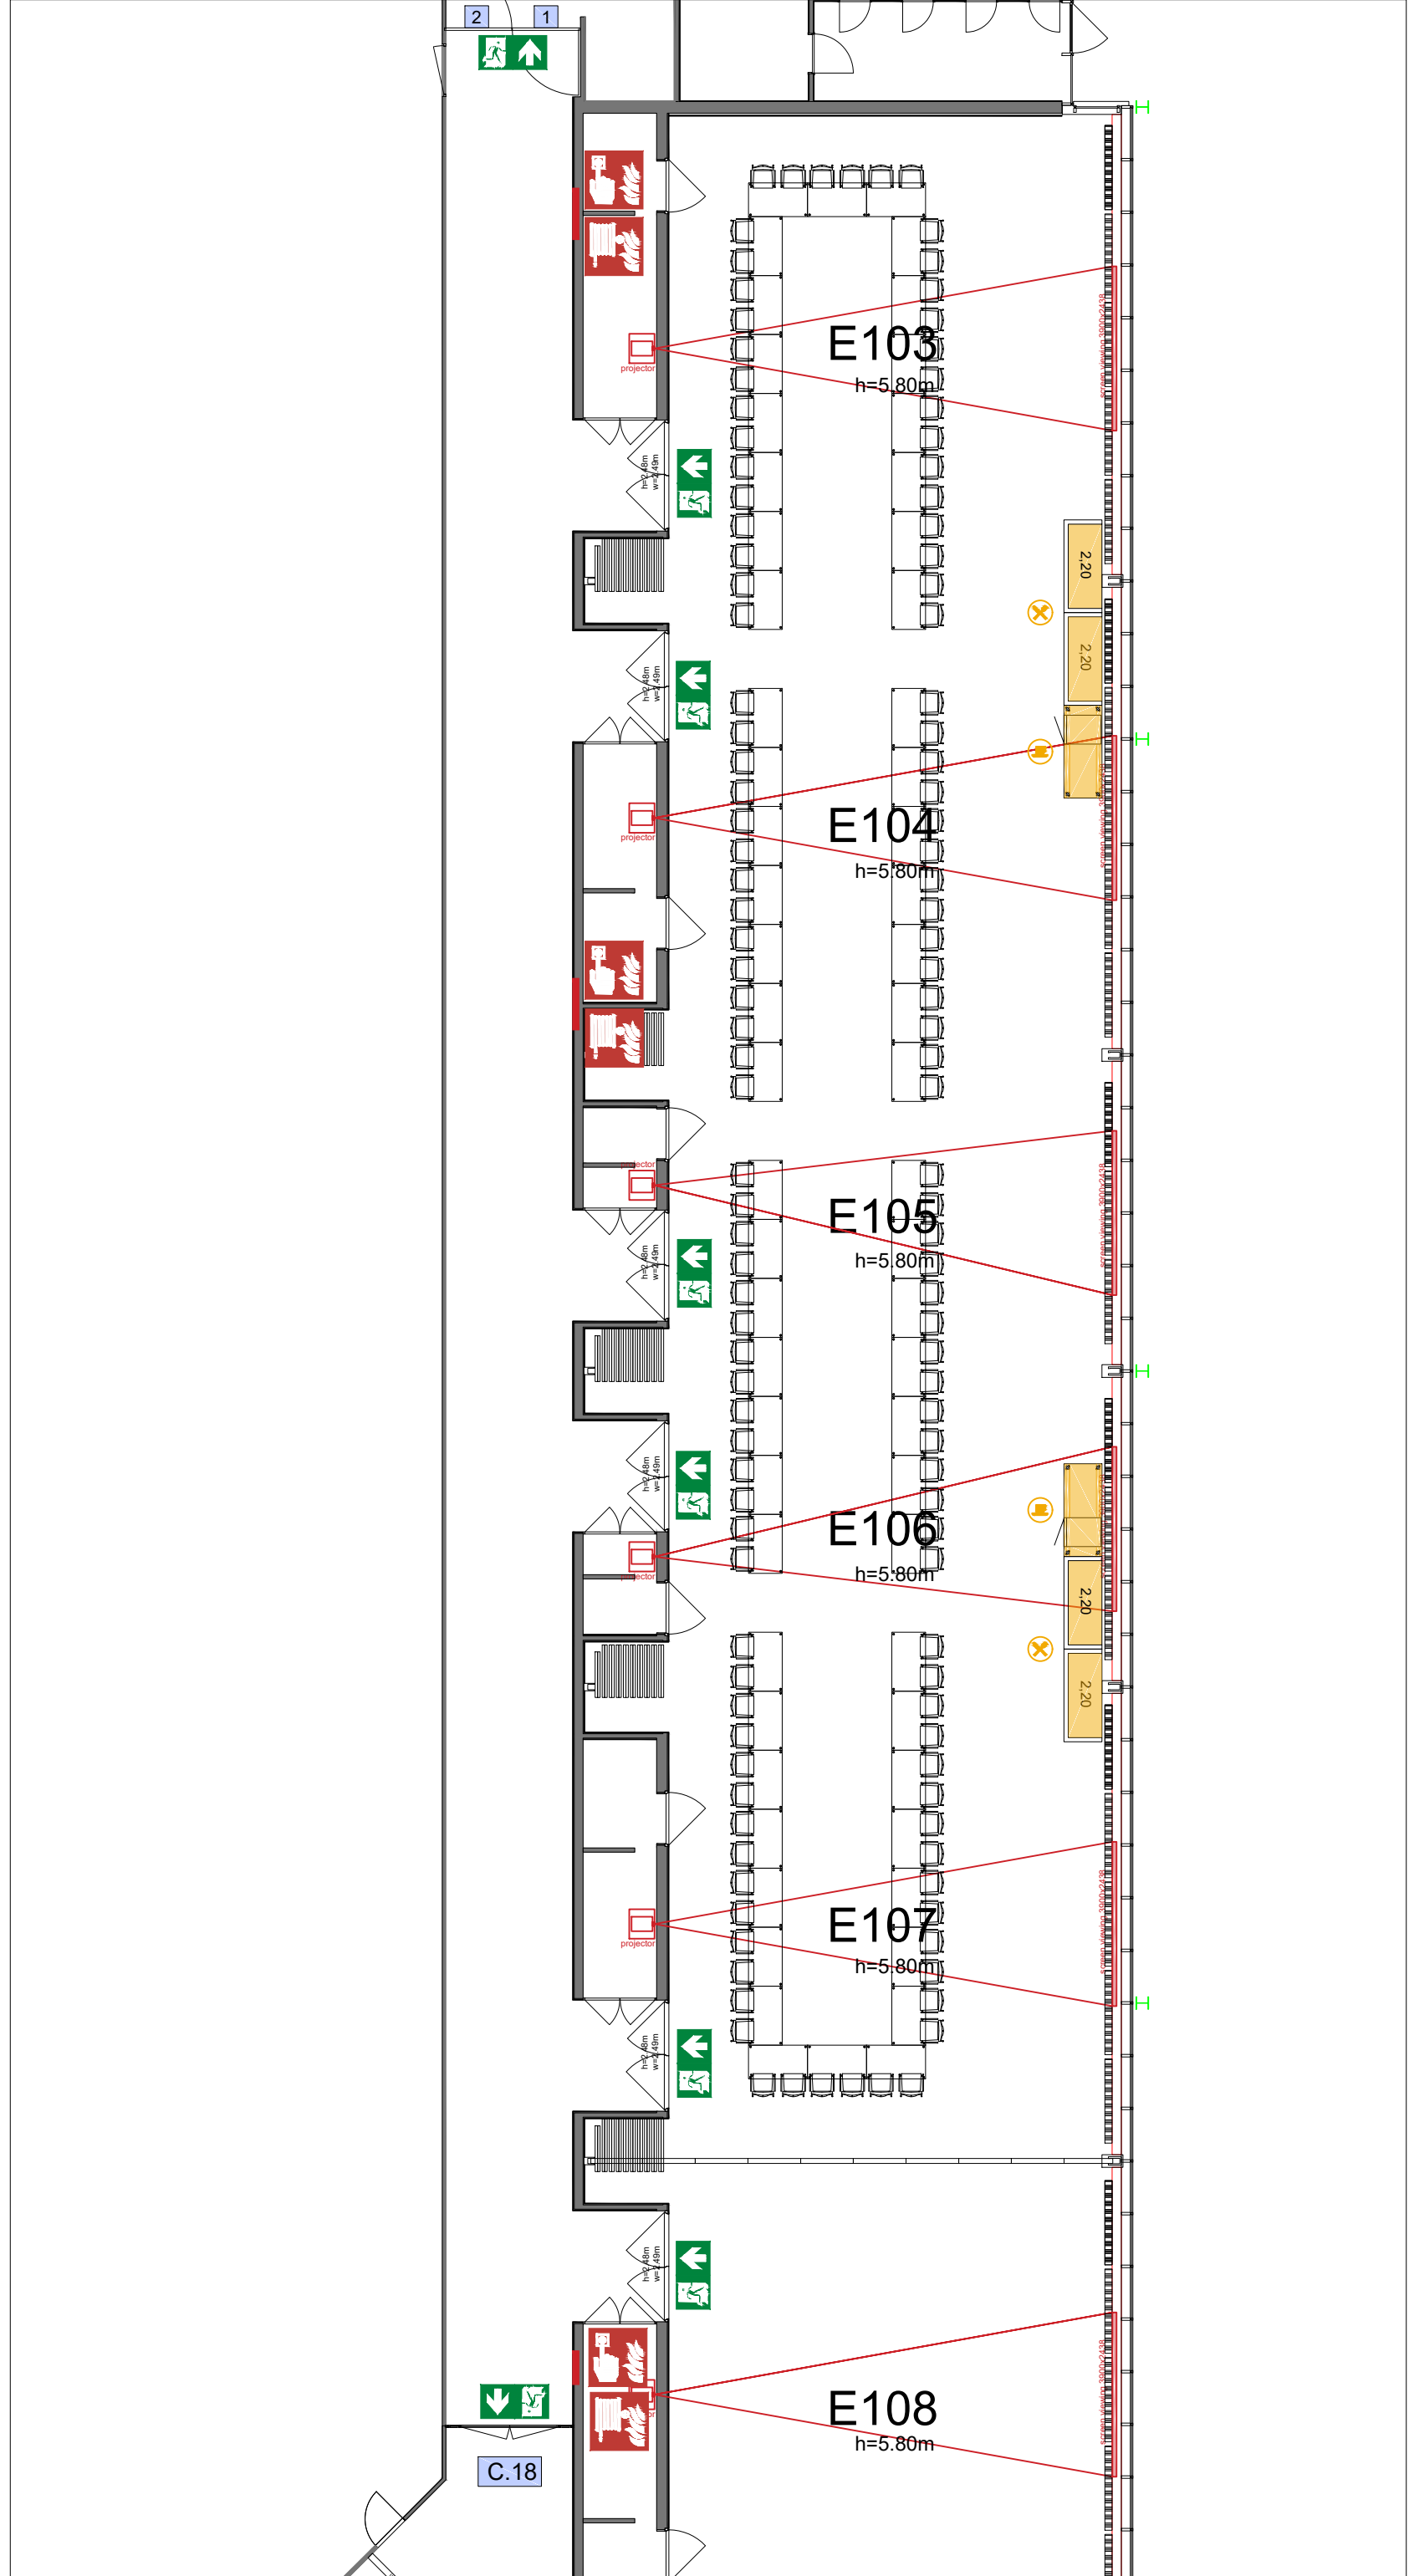

Meubilair:

- 62 tables (140x80 cm)
- 124 chairs

Virtual Tour

E103 -107 - 11

Drawing Number 567
 Date (dd-mm-yy) 16.02.2021
 Scale A3 1:150
 Drawn cadoffice@rai.nl
 Changes / Omissions excepted

Symbol Legend