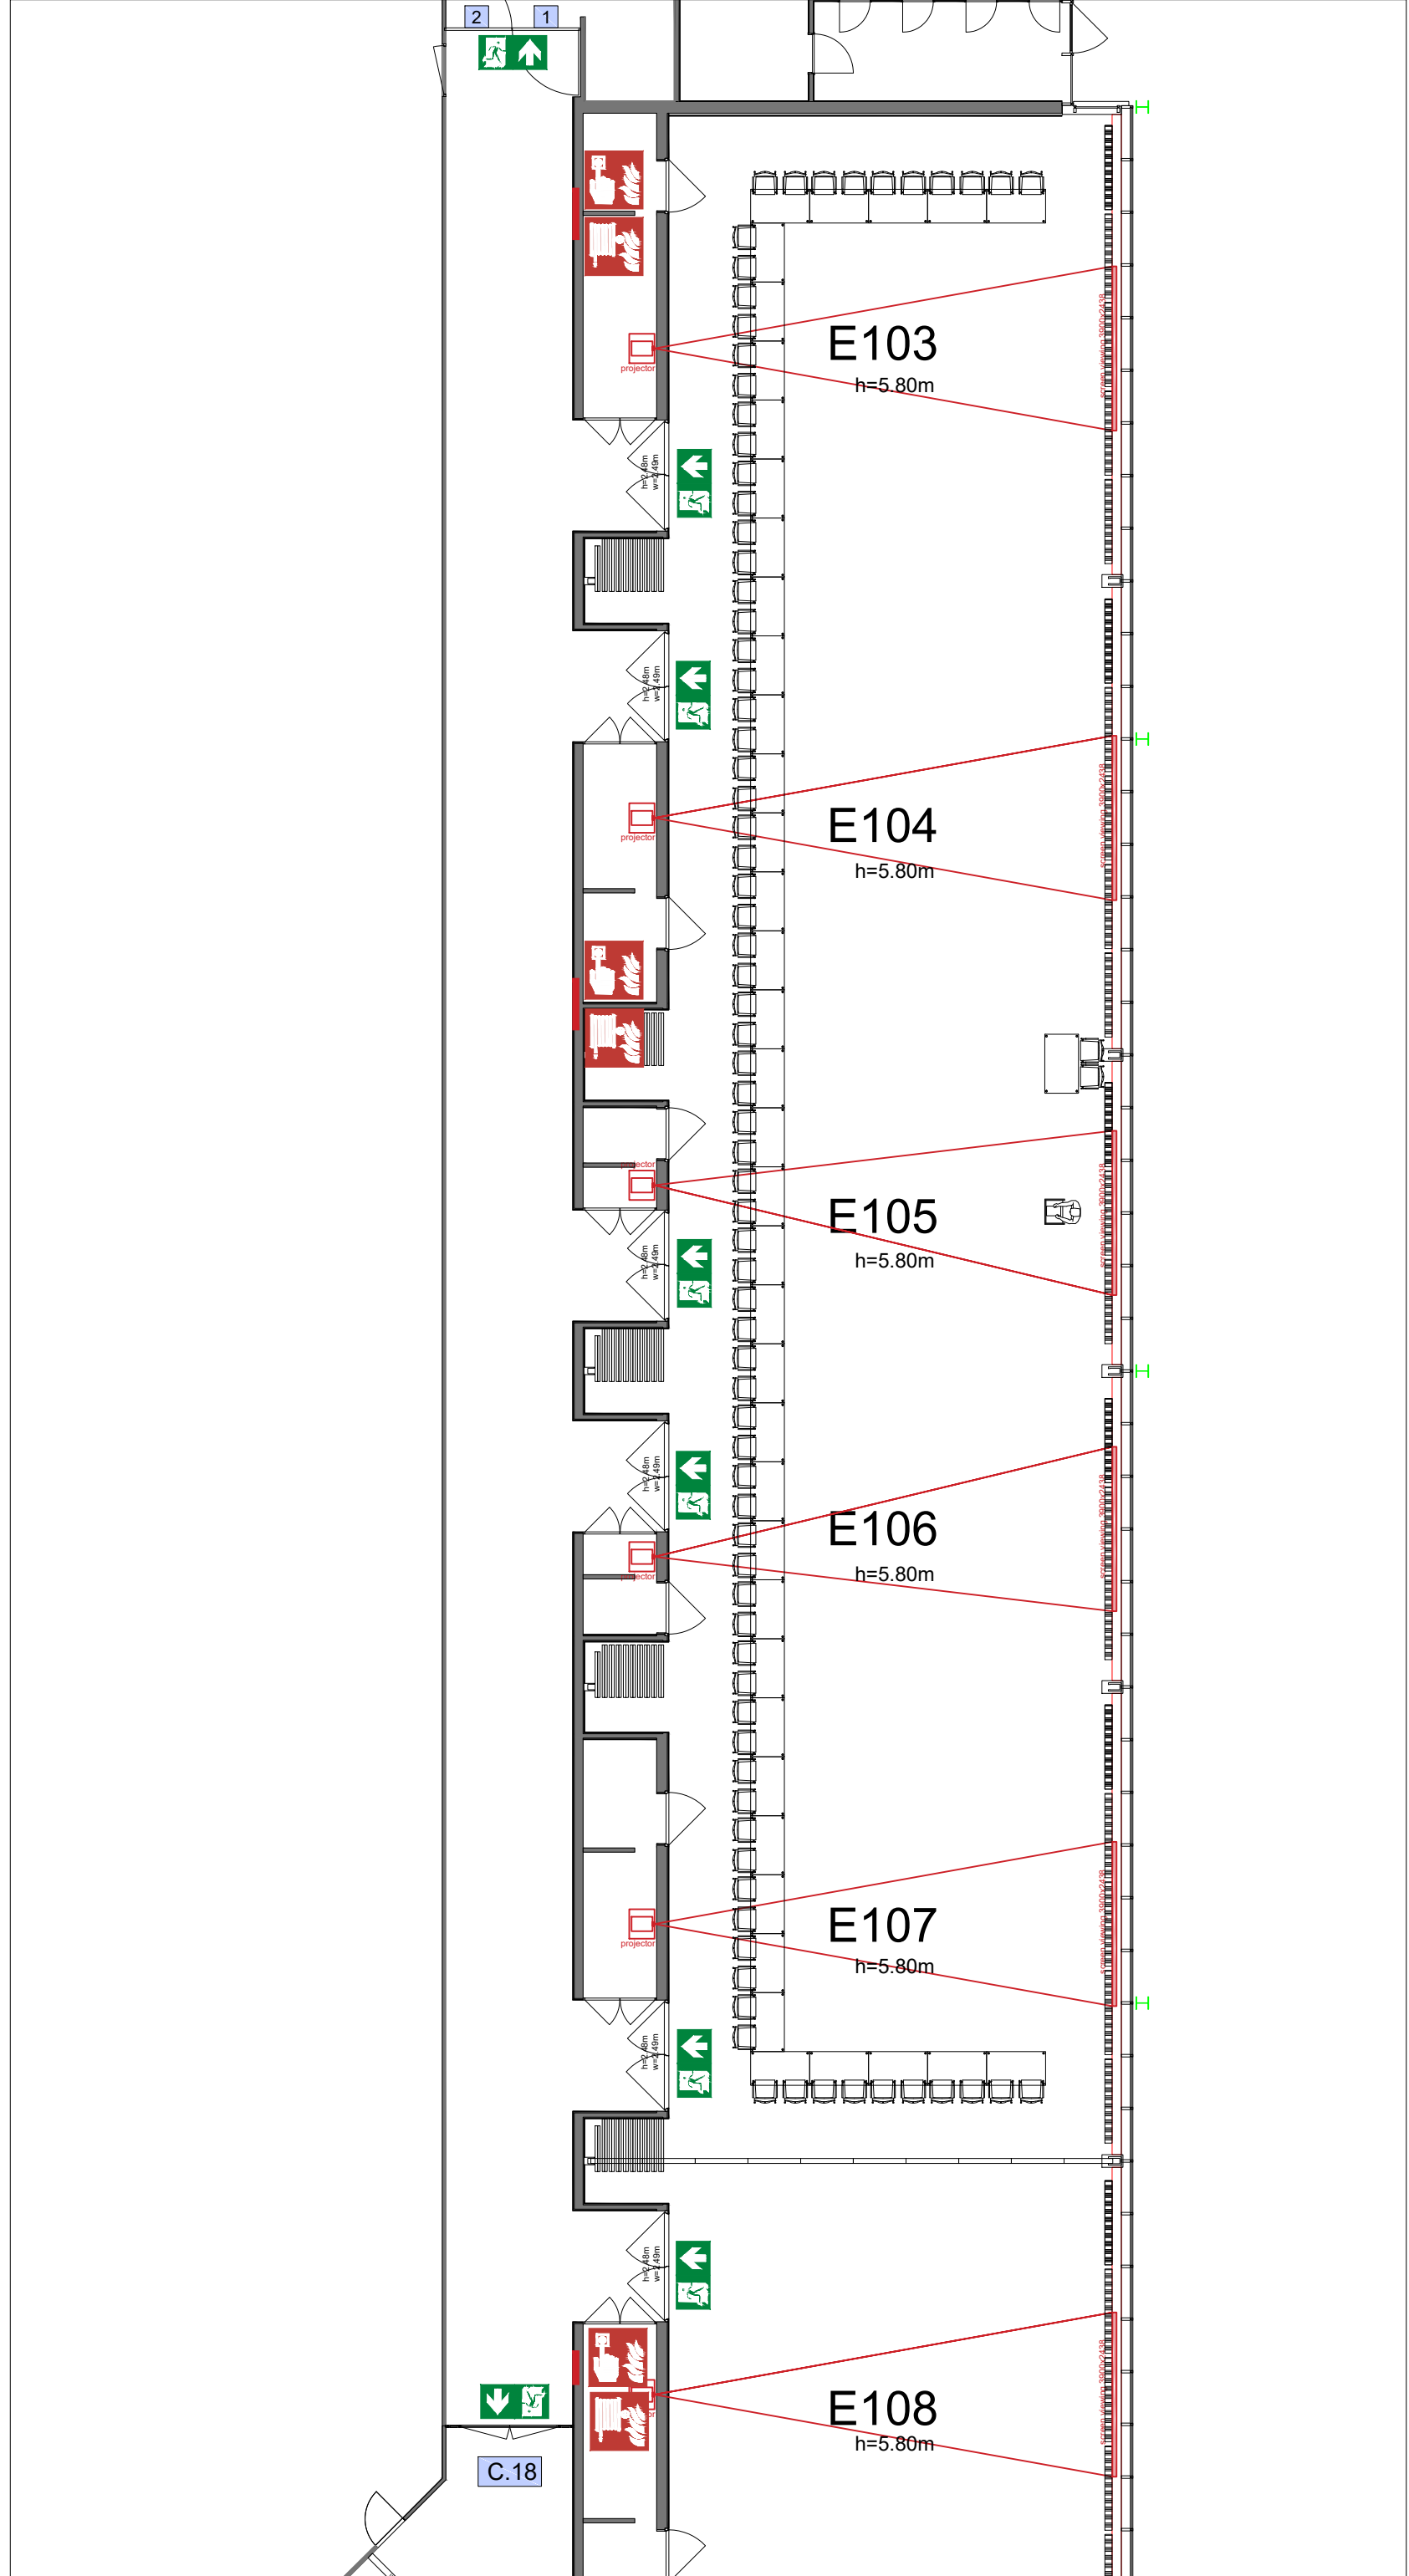

Meubilair:

- 2 tables (140x80 cm)
- 15 high tables
- 302 chairs

Virtual Tour

E103 -107 - 29

Drawing Number 567
 Date (dd-mm-yy) 16.02.2021
 Scale A3 1:150
 Drawn cadoffice@rai.nl
 Changes / Omissions excepted