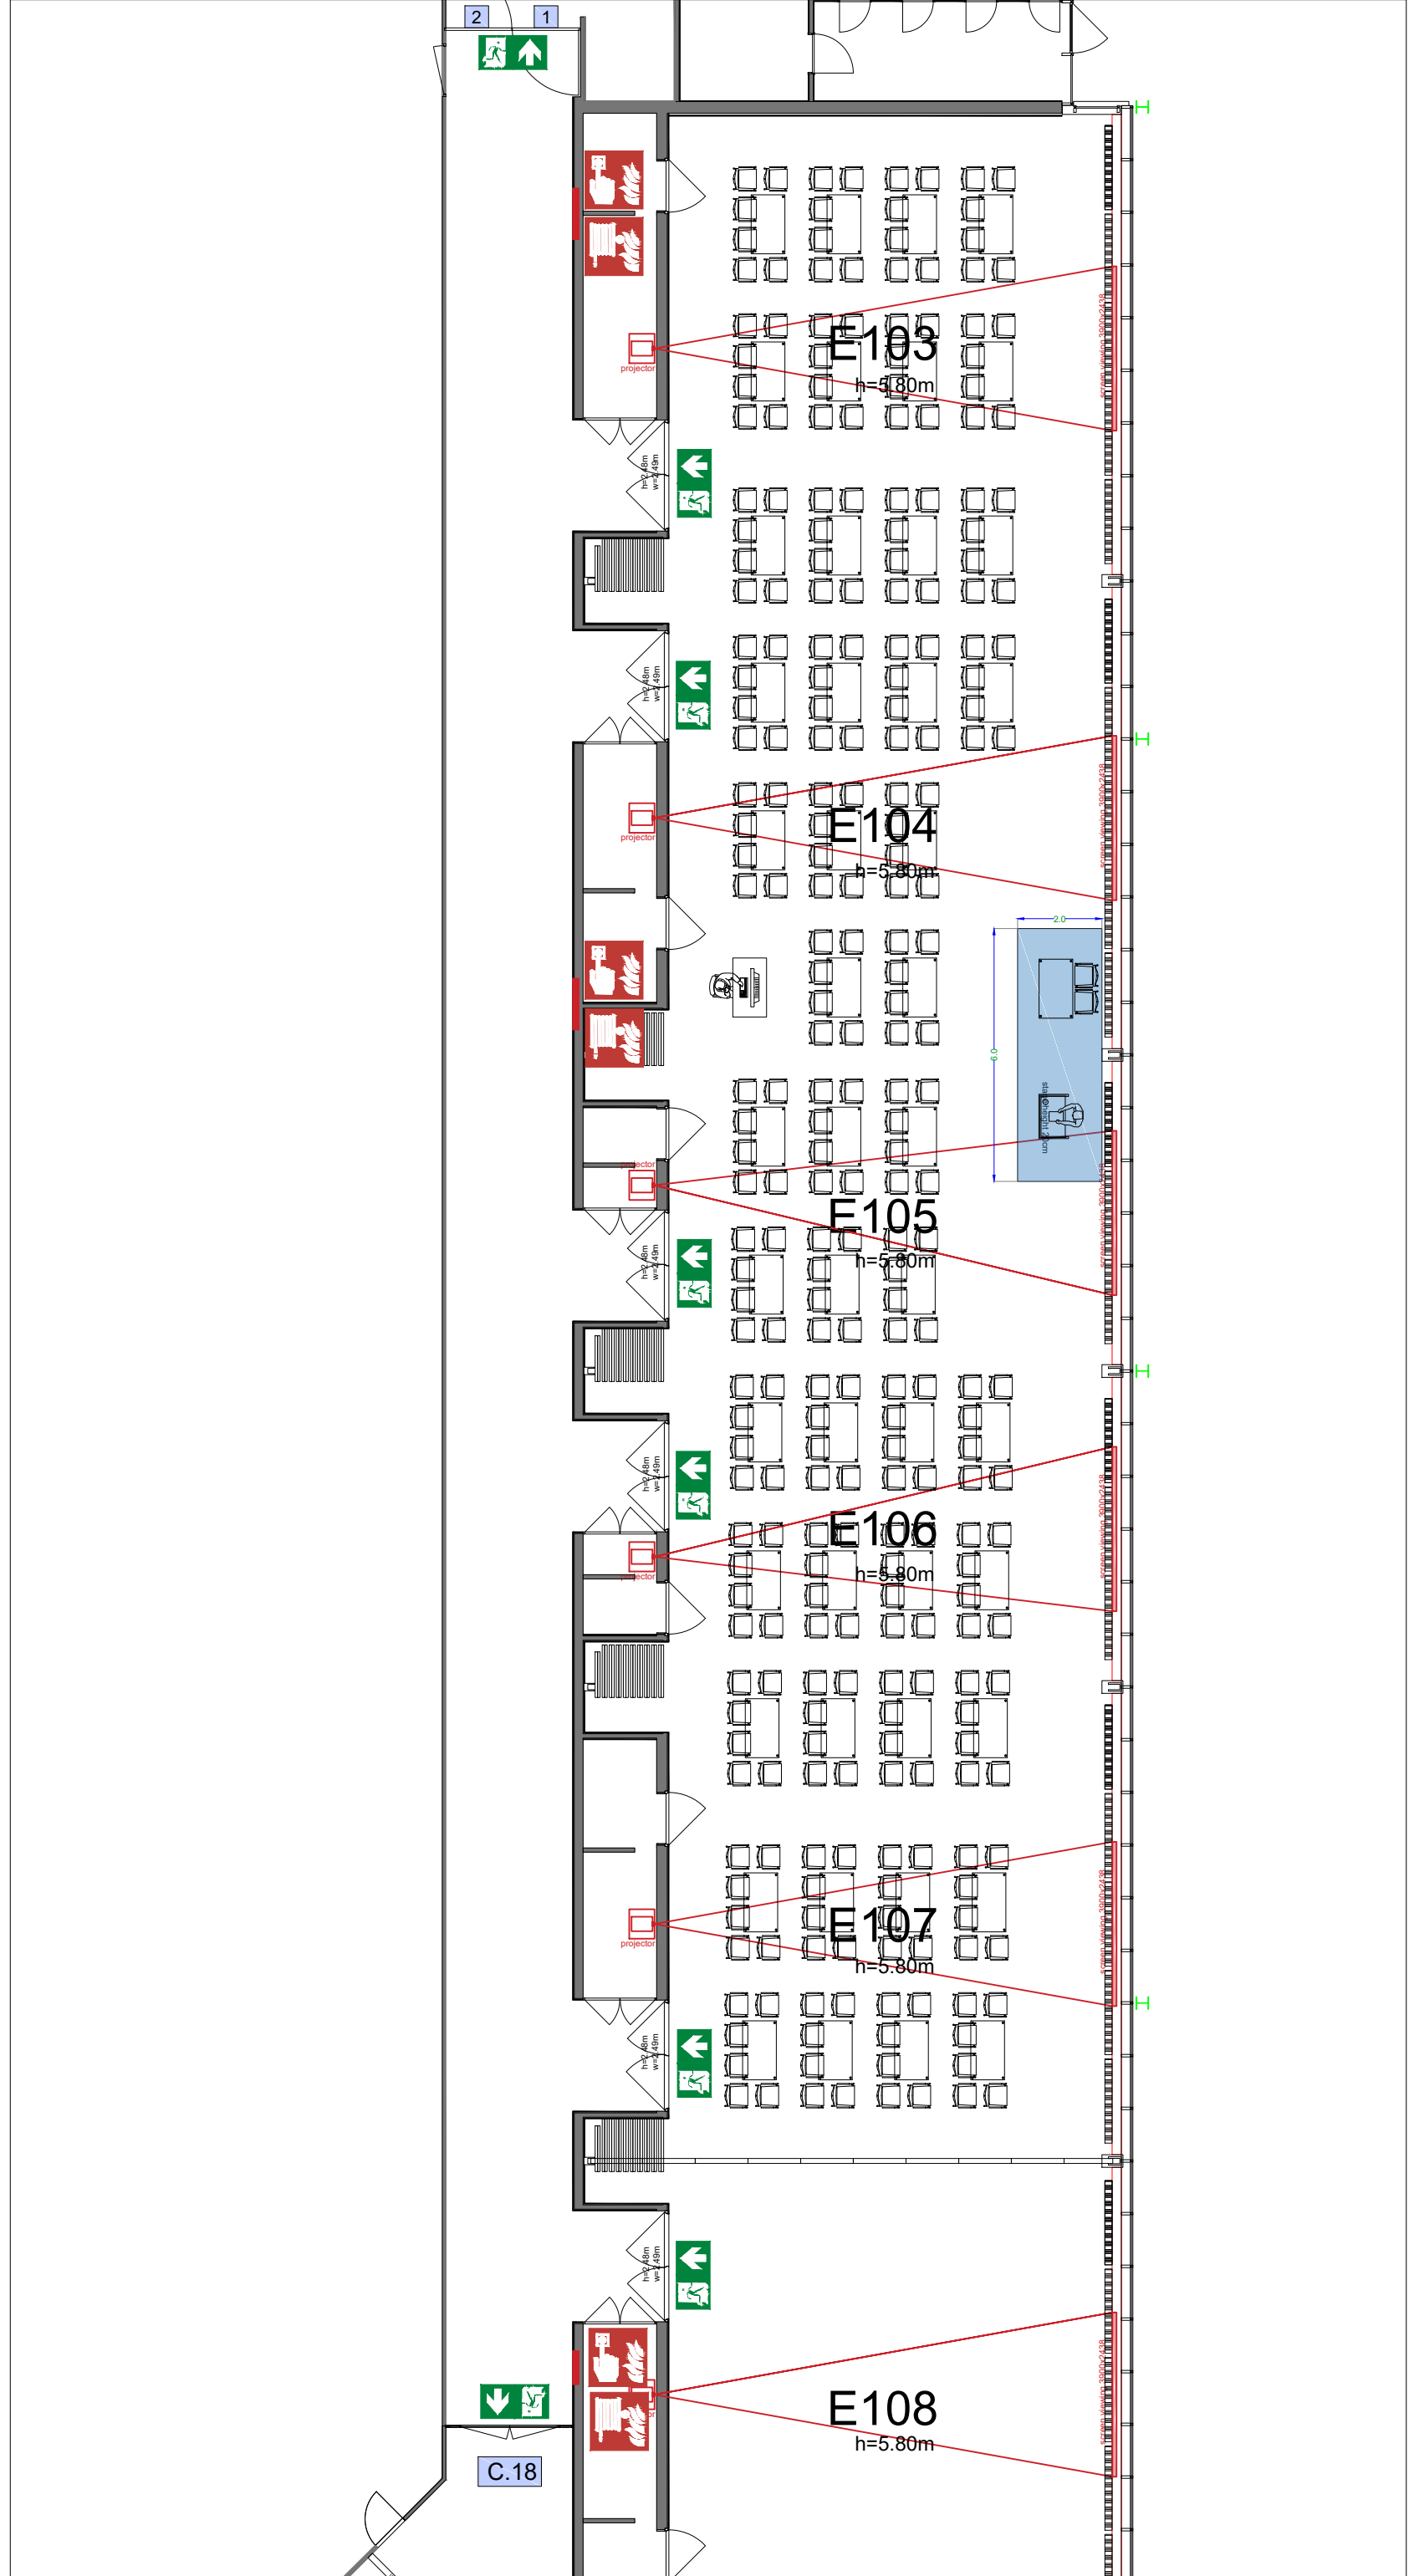

Meubilair:
 - 39 tables (140x80 cm)
 - 224 chairs

Virtual Tour

E103 -107 - 08

Drawing Number 567
 Date (dd-mm-yy) 16.02.2021
 Scale A3 1:150
 Drawn cadoffice@rai.nl
 Changes / Omissions excepted

Symbol Legend