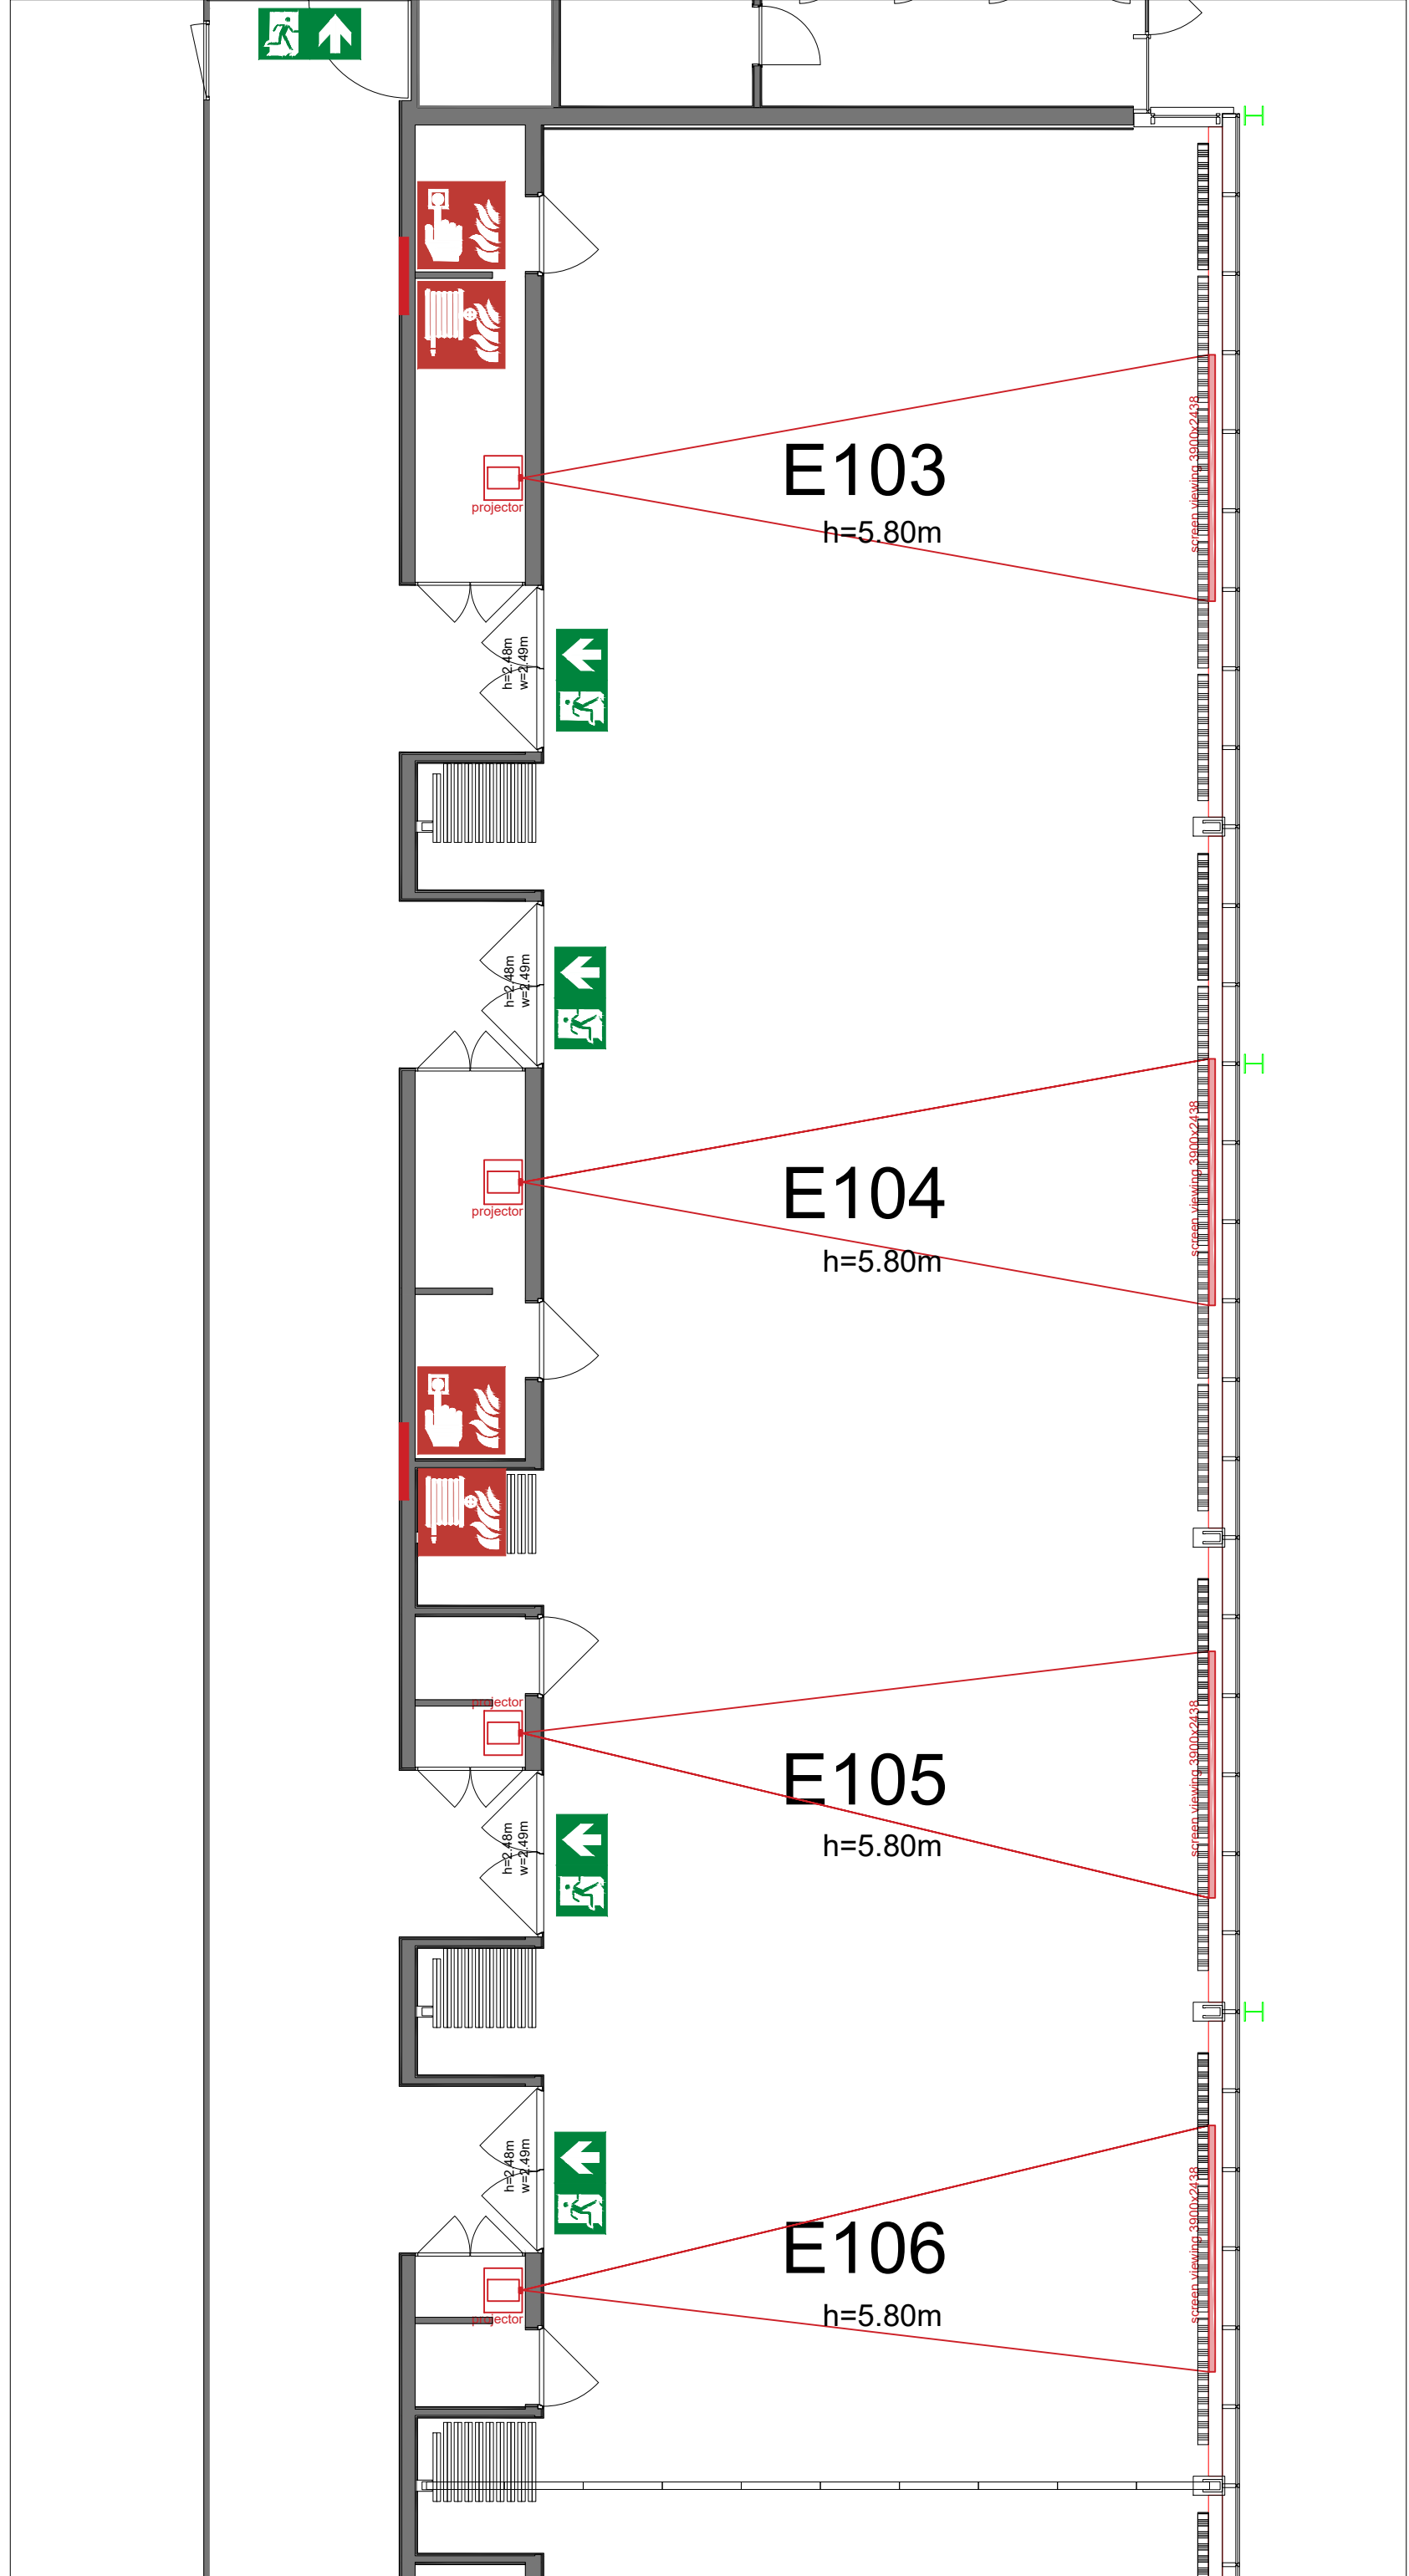

Symbol Legend

- Emergency Exit
- First Aid
- Fire Extinguisher
- Fire Hose Reel
- Fire Alarm Call Point
- Fire Hydrant
- Event Catering Outlet
- Event Coffee Point
- Female Toilet
- Male Toilet
- Accessible Toilet
- Cloakroom
- RAI Live Screen
- Rigging Point
- Electra & Data
- Water - Tap and Drain
- Drain
- Cable Duct

Meubilair:

- 20 tables (140x80 cm)
- 40 chairs

Virtual Tour