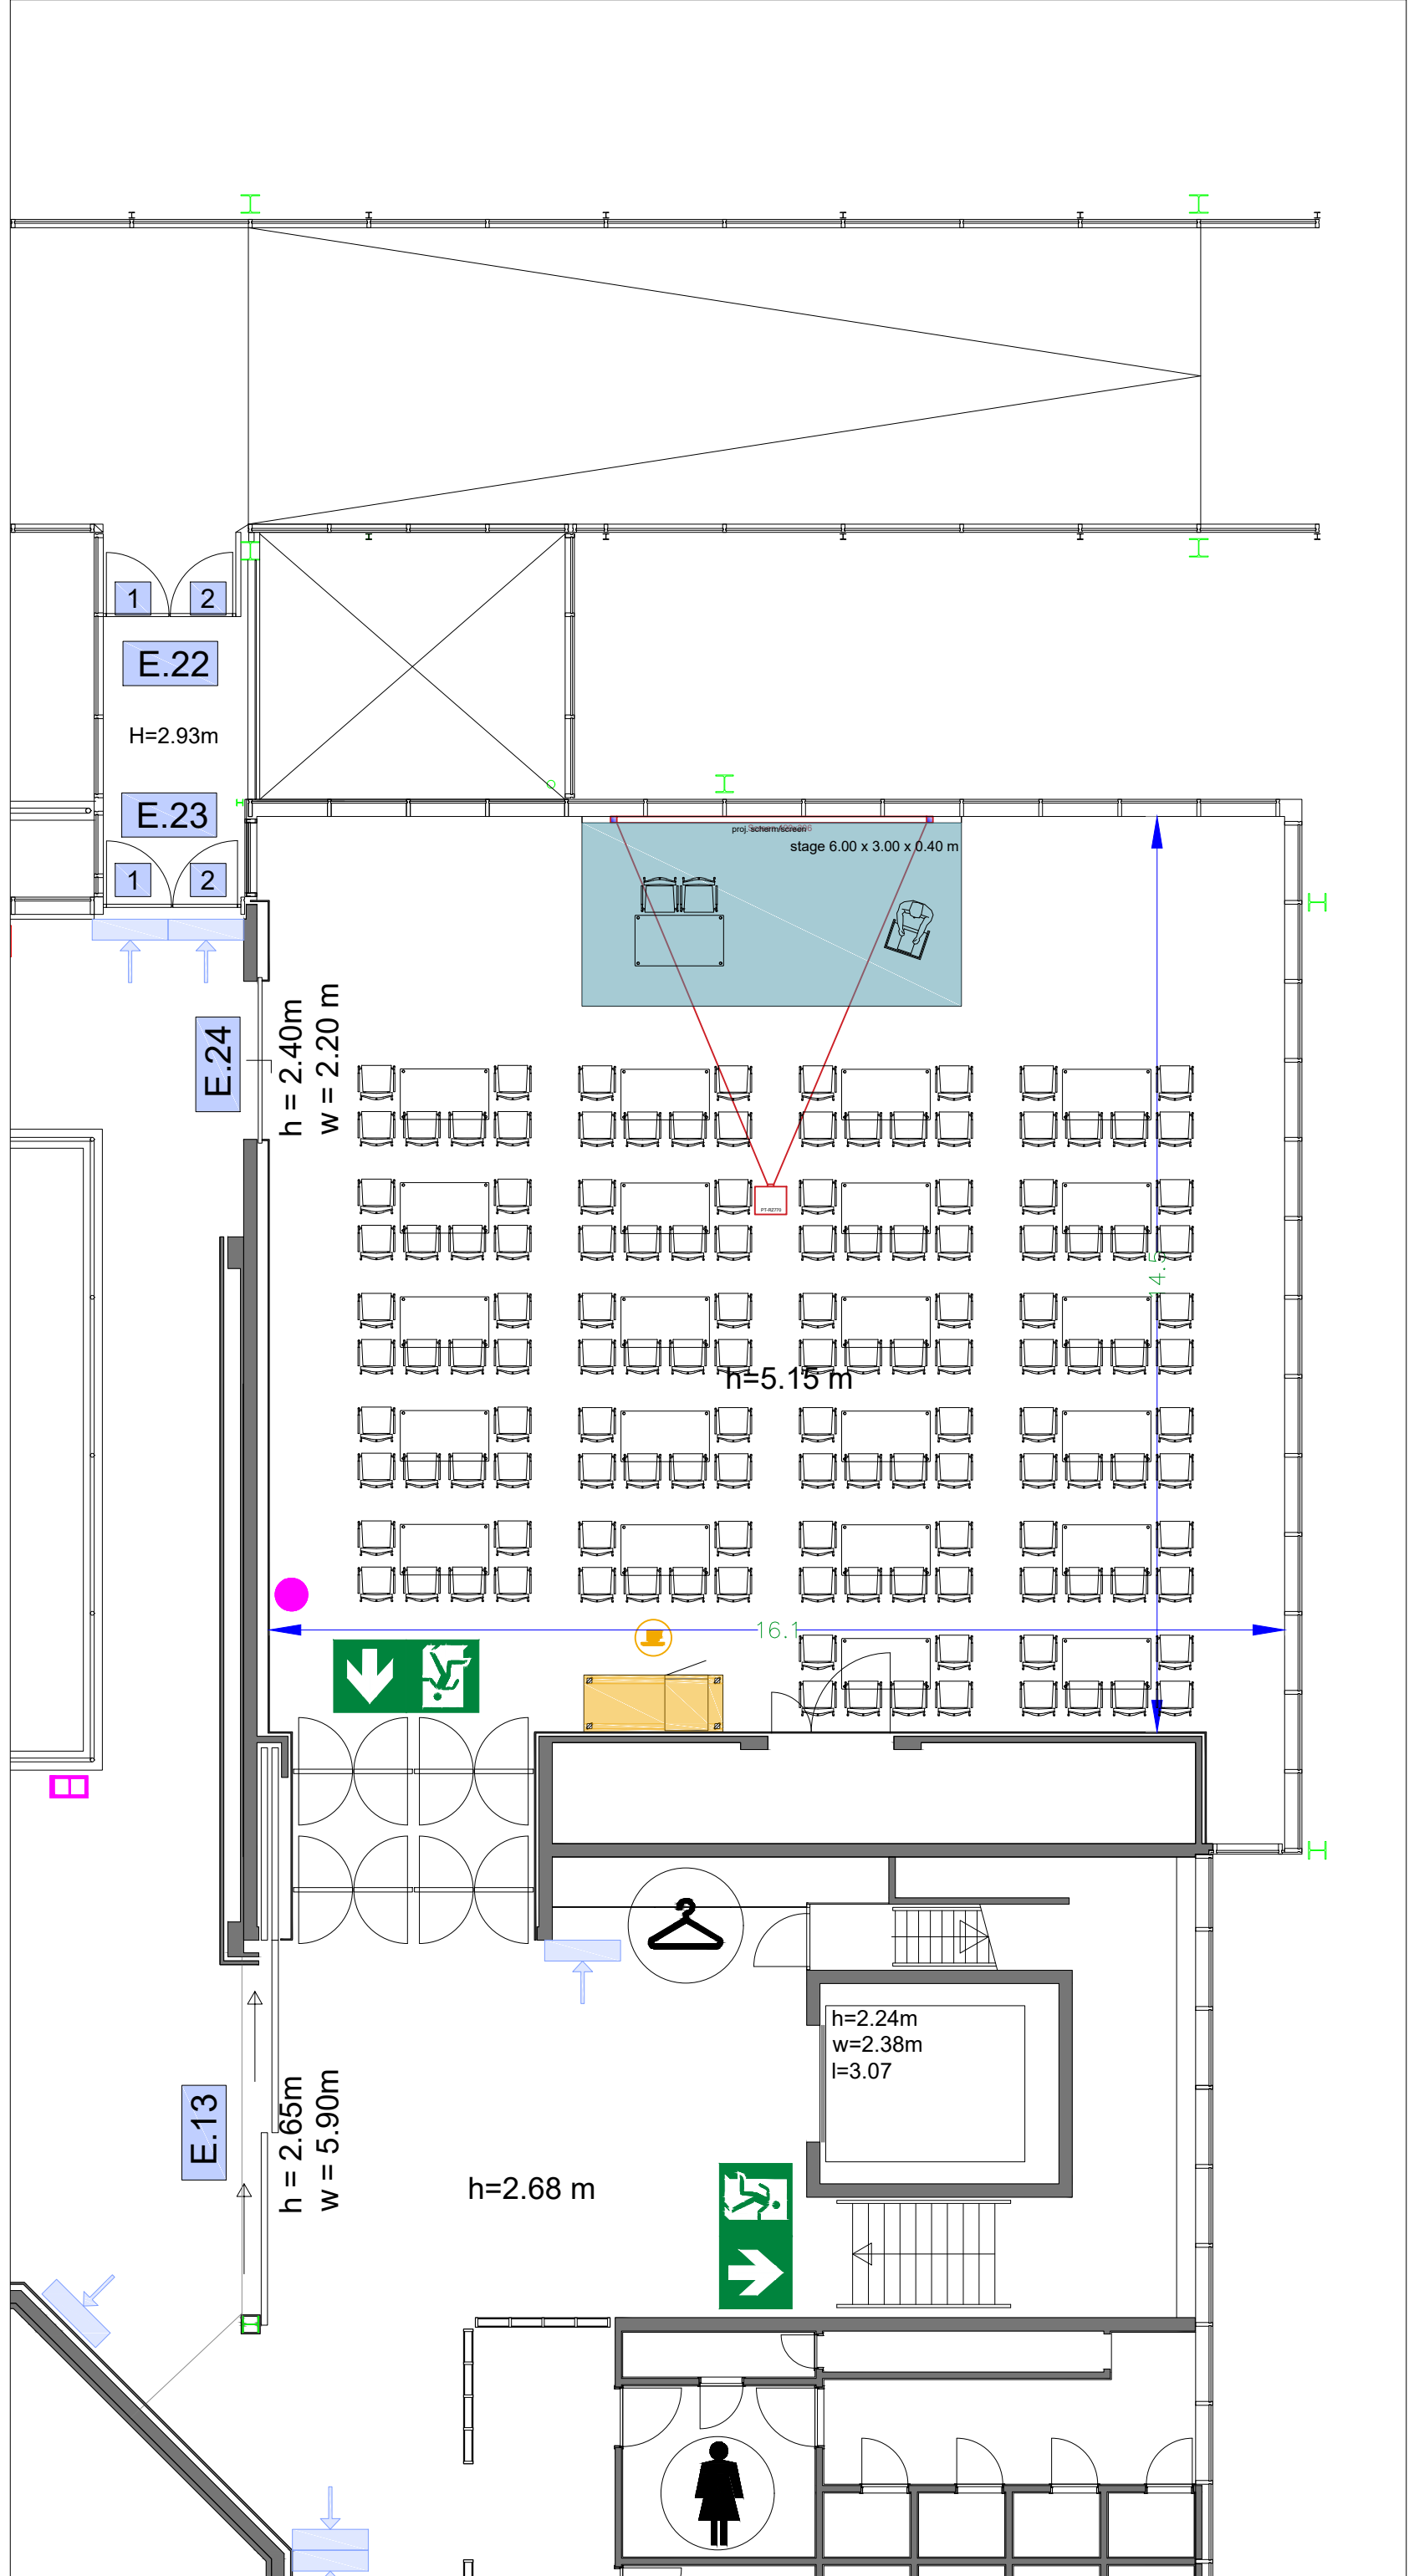

**Meubilair:**

- 24 tables (140x80 cm)
- 140 chairs

**Virtual Tour**

E102 - 06

Drawing Number 562  
 Date (dd-mm-yy) 05.02.2021  
 Scale A3 1:100  
 Drawn cadoffice@rai.nl  
 Changes / Omissions excepted