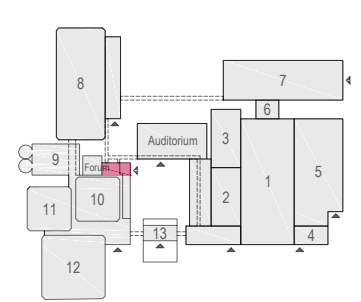

### Meubilair:

- 30 tables (140x80 cm)
- 38 chairs

### Virtual Tour

E102 - 02

Drawing Number 562  
 Date (dd-mm-yy) 05.02.2021  
 Scale A3 1:100  
 Drawn cadoffice@rai.nl  
 Changes / Omissions excepted

Meubilair:  
 - 30 tables (140x80 cm)  
 - 38 chairs

Virtual Tour

E102 - 03

Drawing Number 562  
 Date (dd-mm-yy) 05.02.2021  
 Scale A3 1:100  
 Drawn cadoffice@rai.nl  
 Changes / Omissions excepted