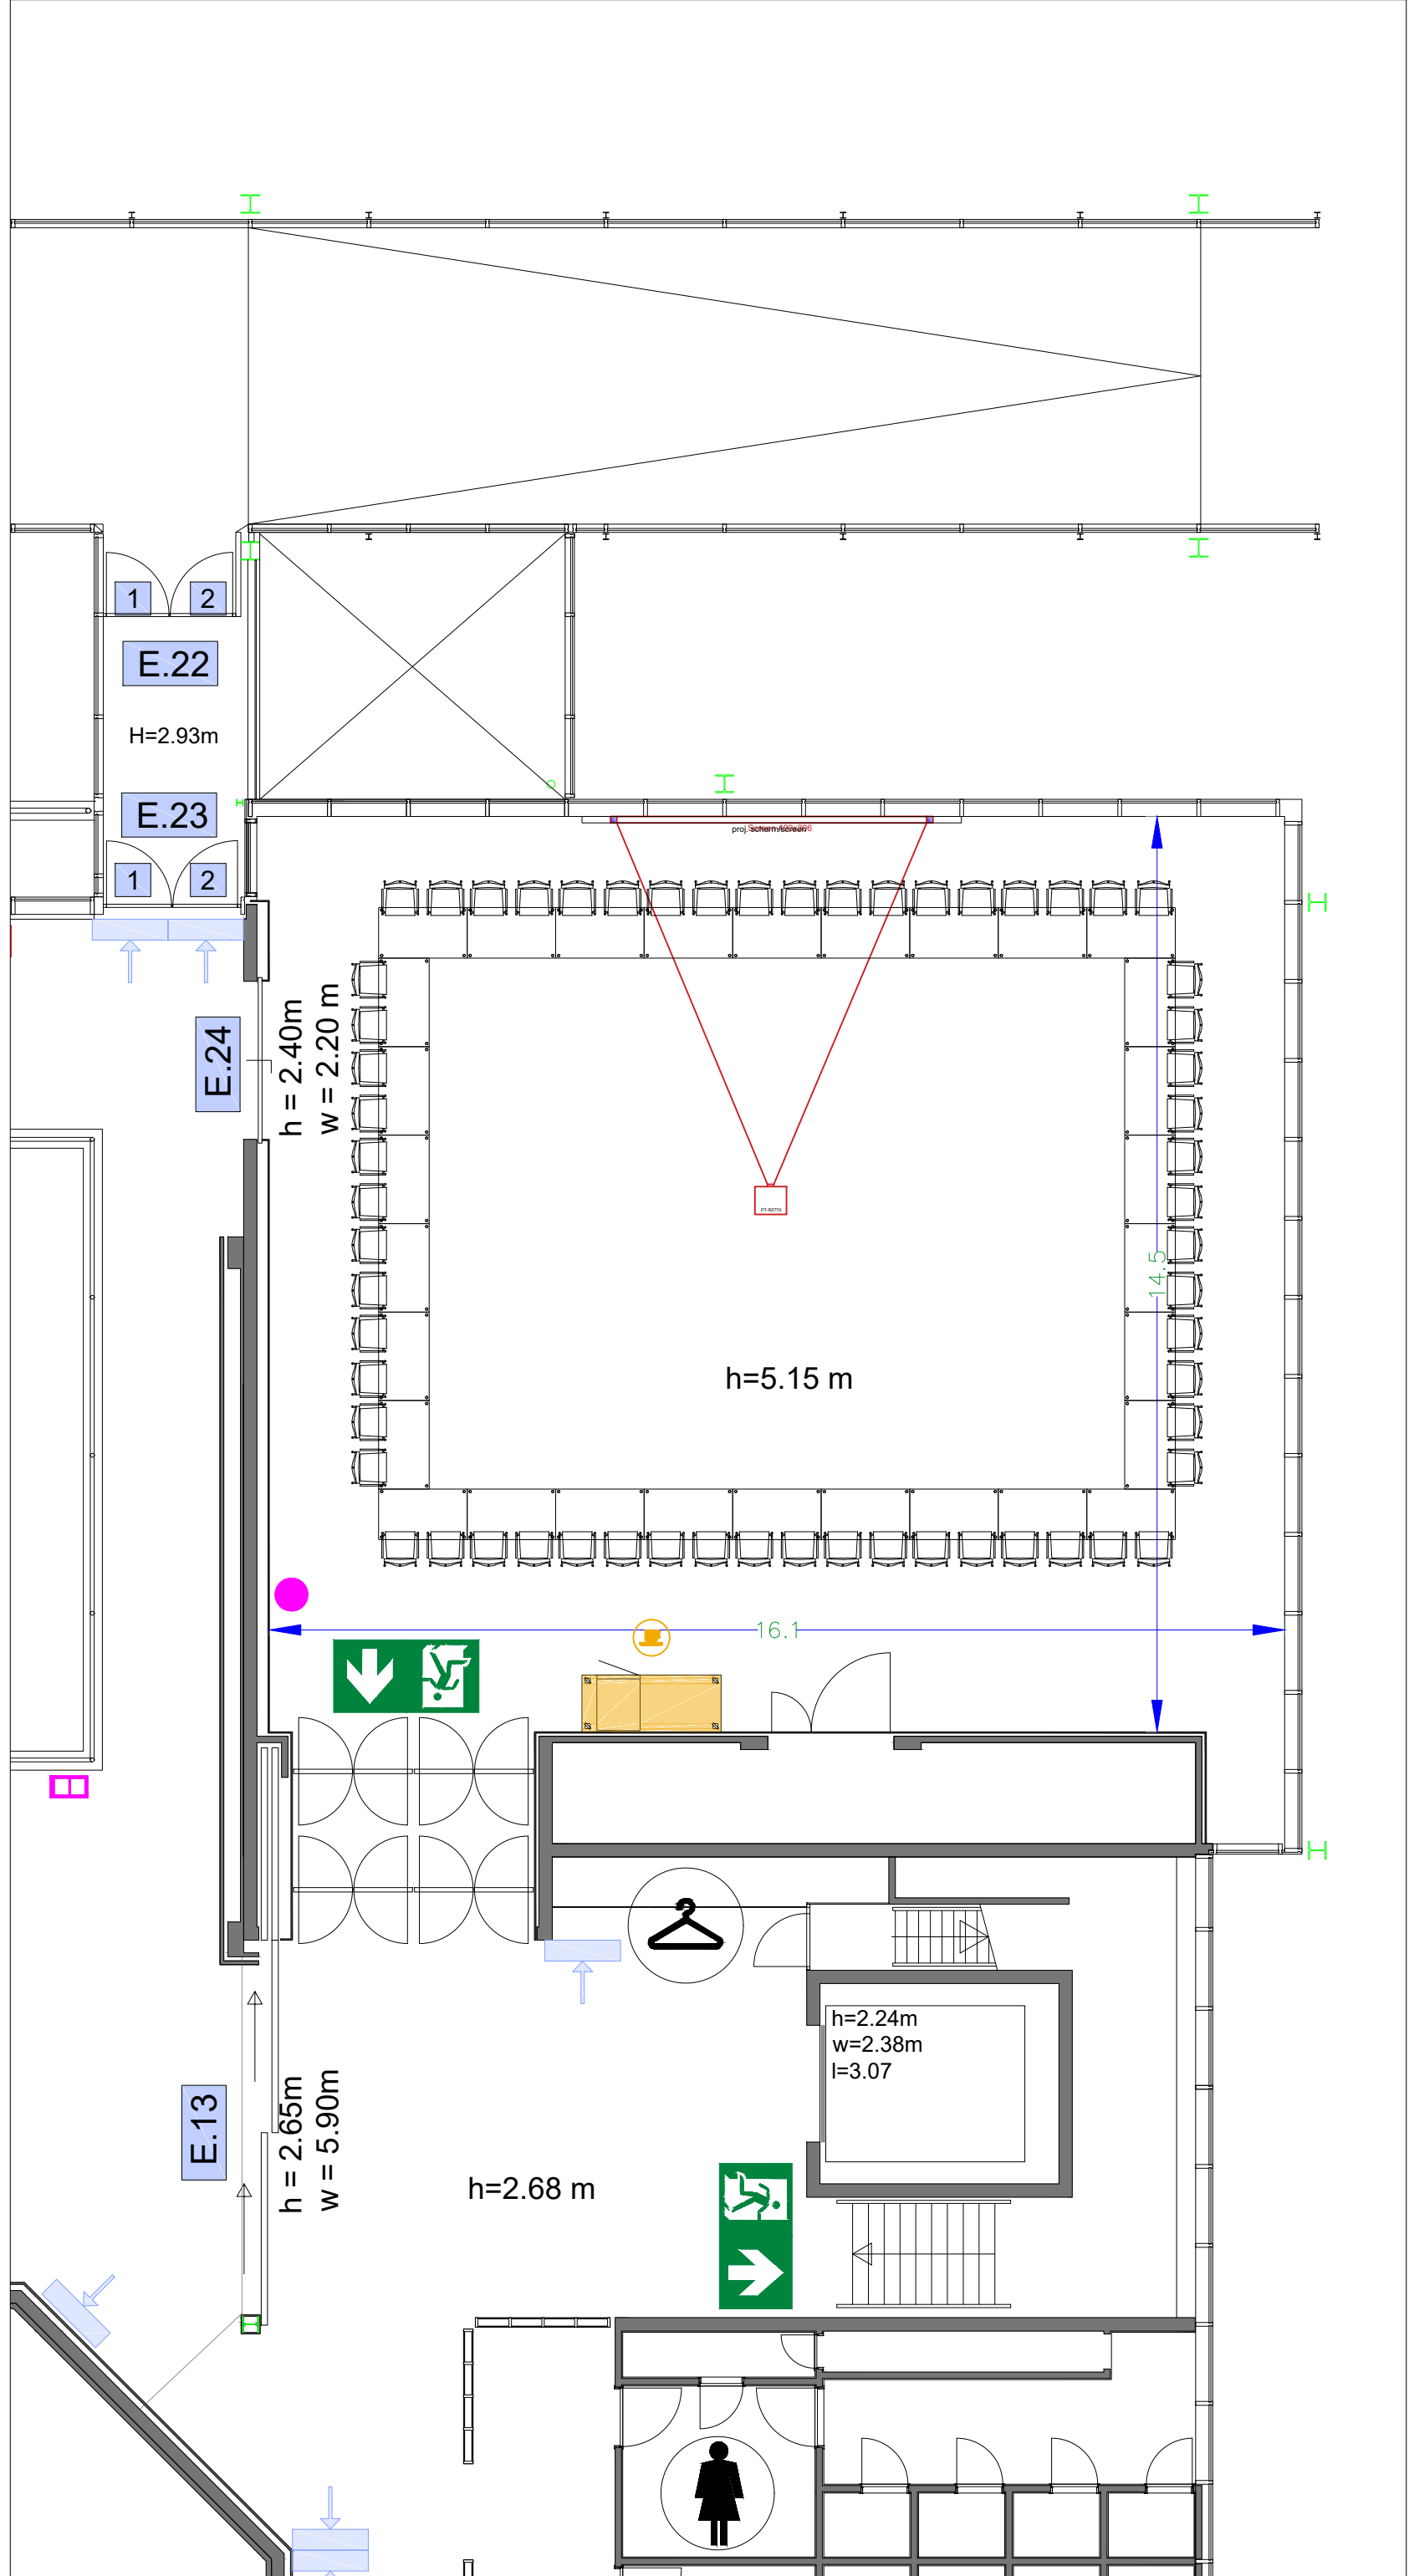

**Meubilair:**  
 - 30 tables (140x80 cm)  
 - 60 chairs

Virtual Tour

E102 - 09

Drawing Number 562  
 Date (dd-mm-yy) 05.02.2021  
 Scale A3 1:100  
 Drawn cadoffice@rai.nl  
 Changes / Omissions excepted