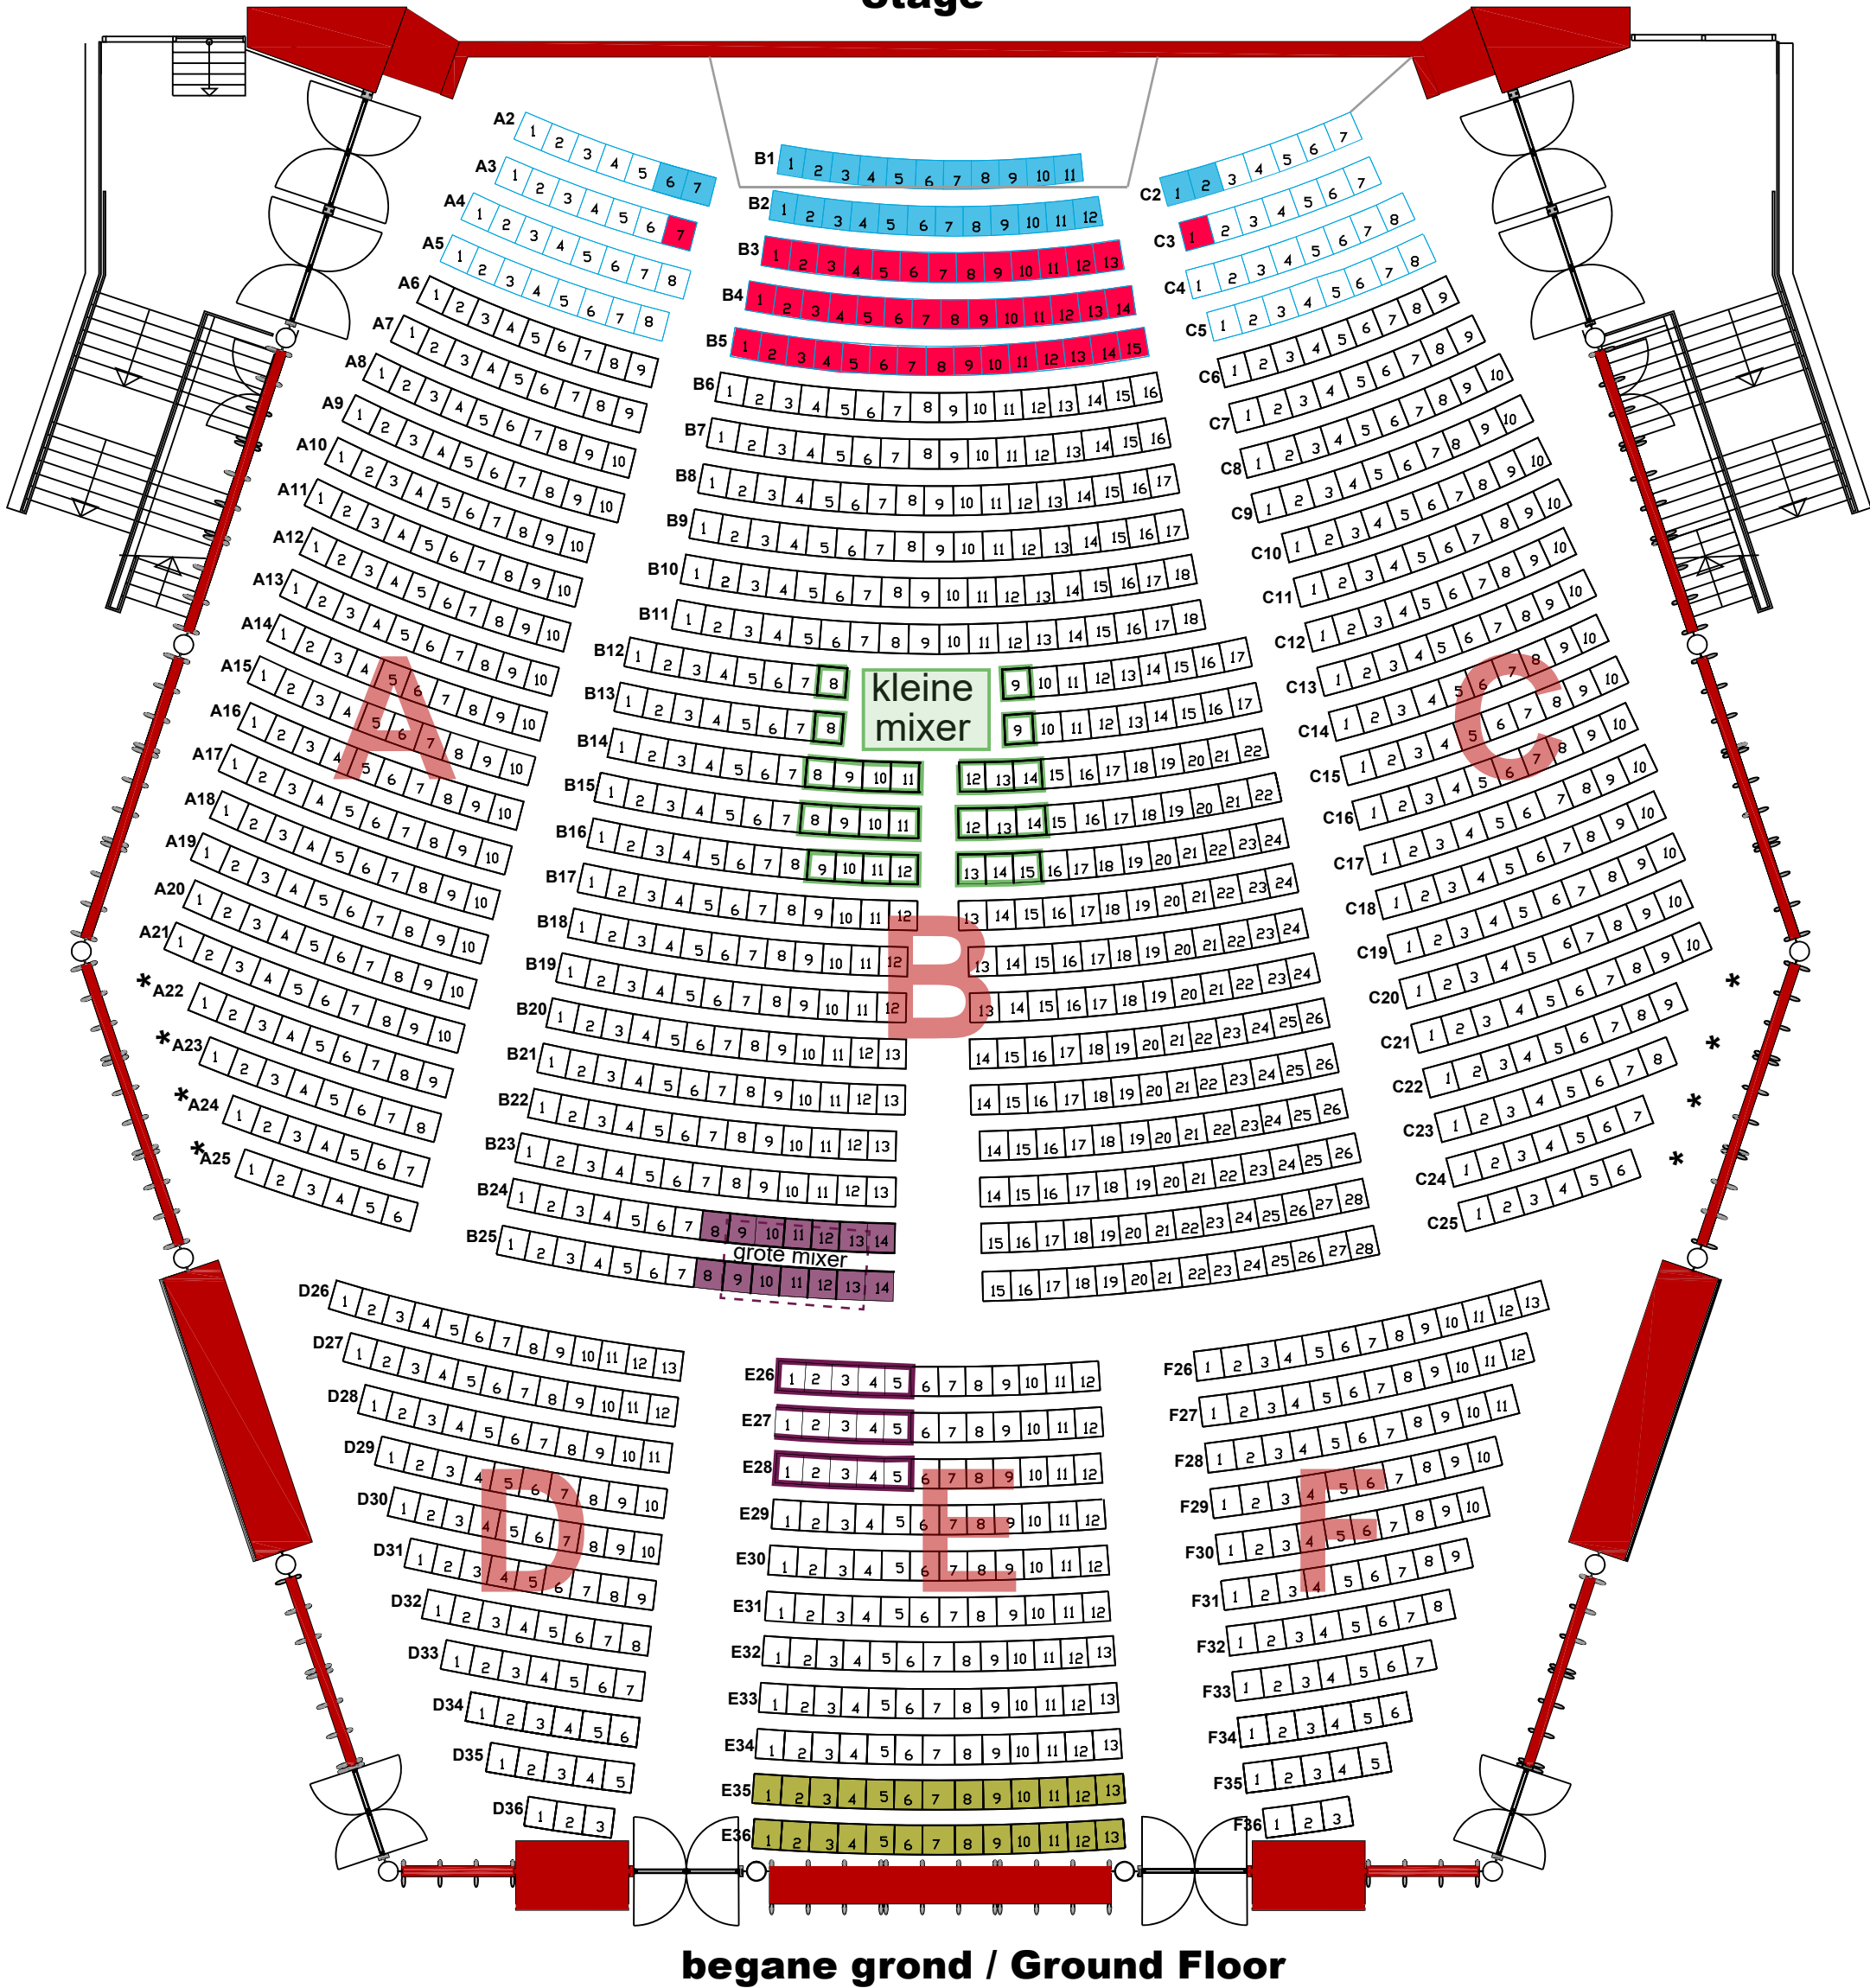

Stage

begane grond / Ground Floor

* rolstoel plaatsen / wheelchair places

te verwijderen stoelen kleine orkestbak / chairs to be removed with small orchestra pit

stoelen die verwijderd kunnen worden (extra kosten) / chairs which can be removed (against extra costs)

te verwijderen extra stoelen grote orkestbak / extra chairs to be removed with big orchestra pit

stoelen standaard verwijderd voor grote AV-mixerplaats / chairs standardly removed for large AV-mixer

slecht zicht stoelen / chairs with restricted view

slecht zicht stoelen bij gebruik kleine AV-mixerplaats / chairs with restricted view using small AV-mixer

tolken plaatsen / Interpreter places