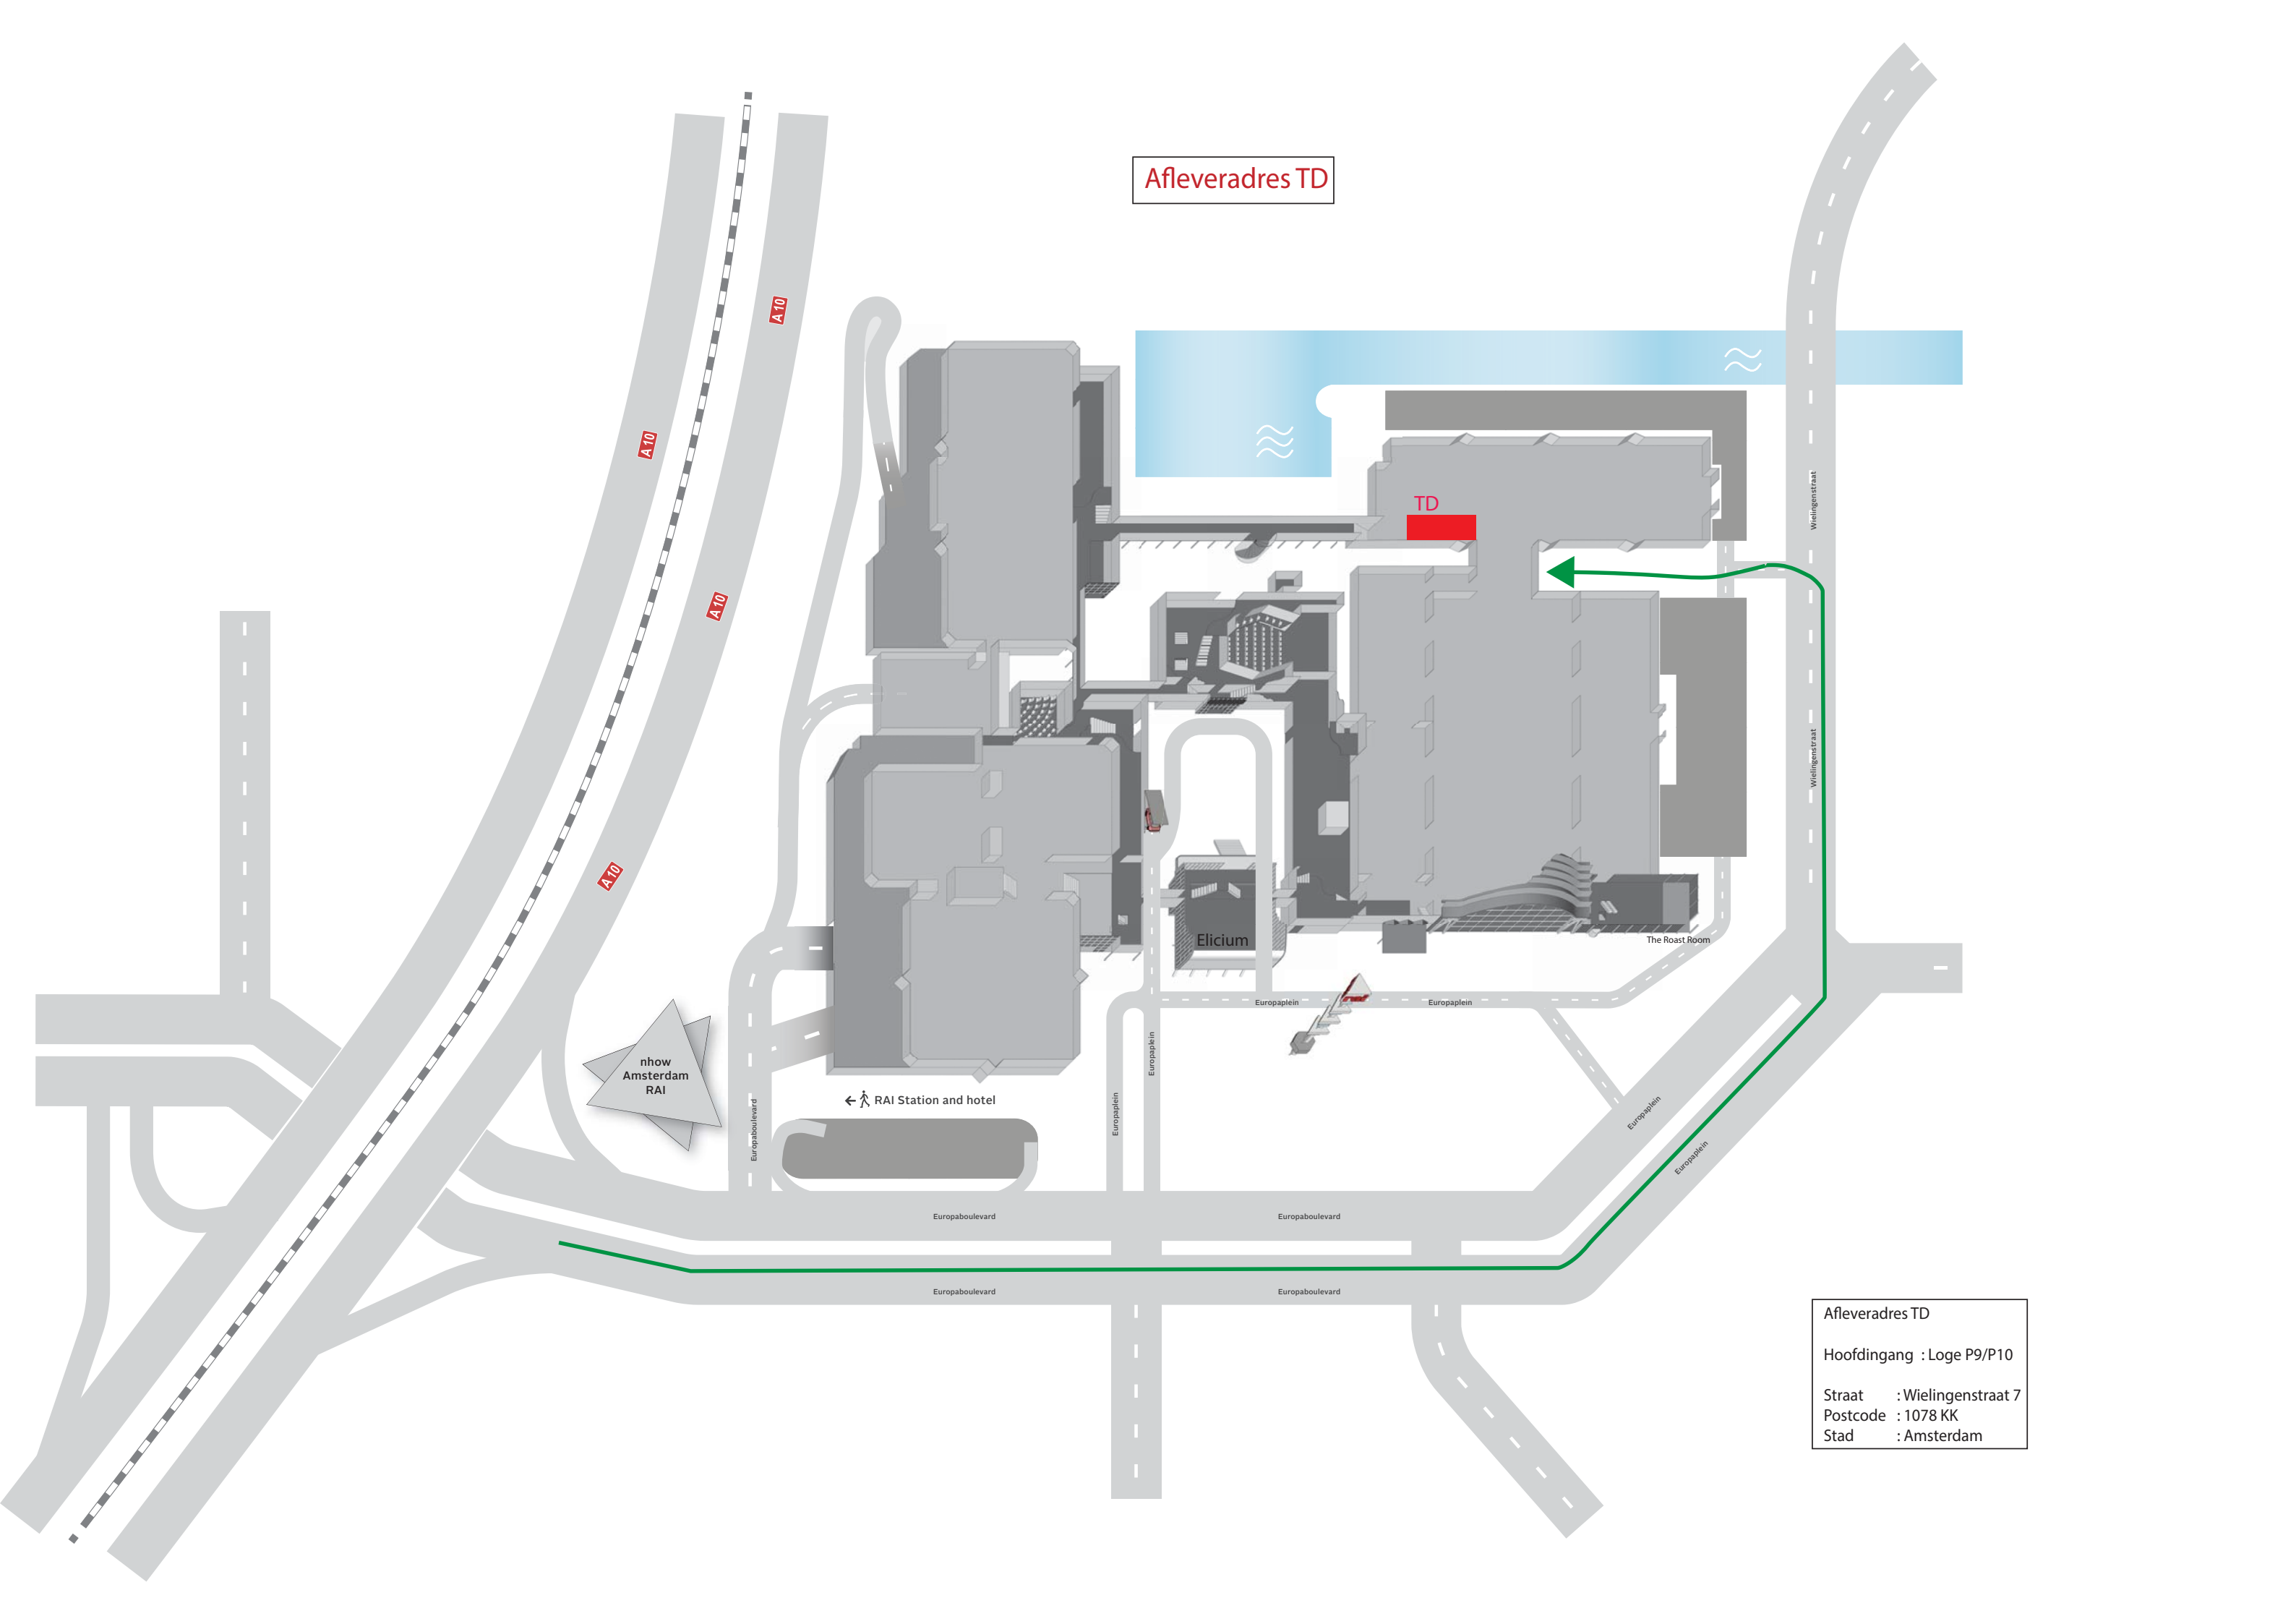

Afleveradres TD

← RAI Station and hotel

Afleveradres TD
Hoofdingang : Loge P9/P10
Straat : Wielingenstraat 7
Postcode : 1078 KK
Stad : Amsterdam