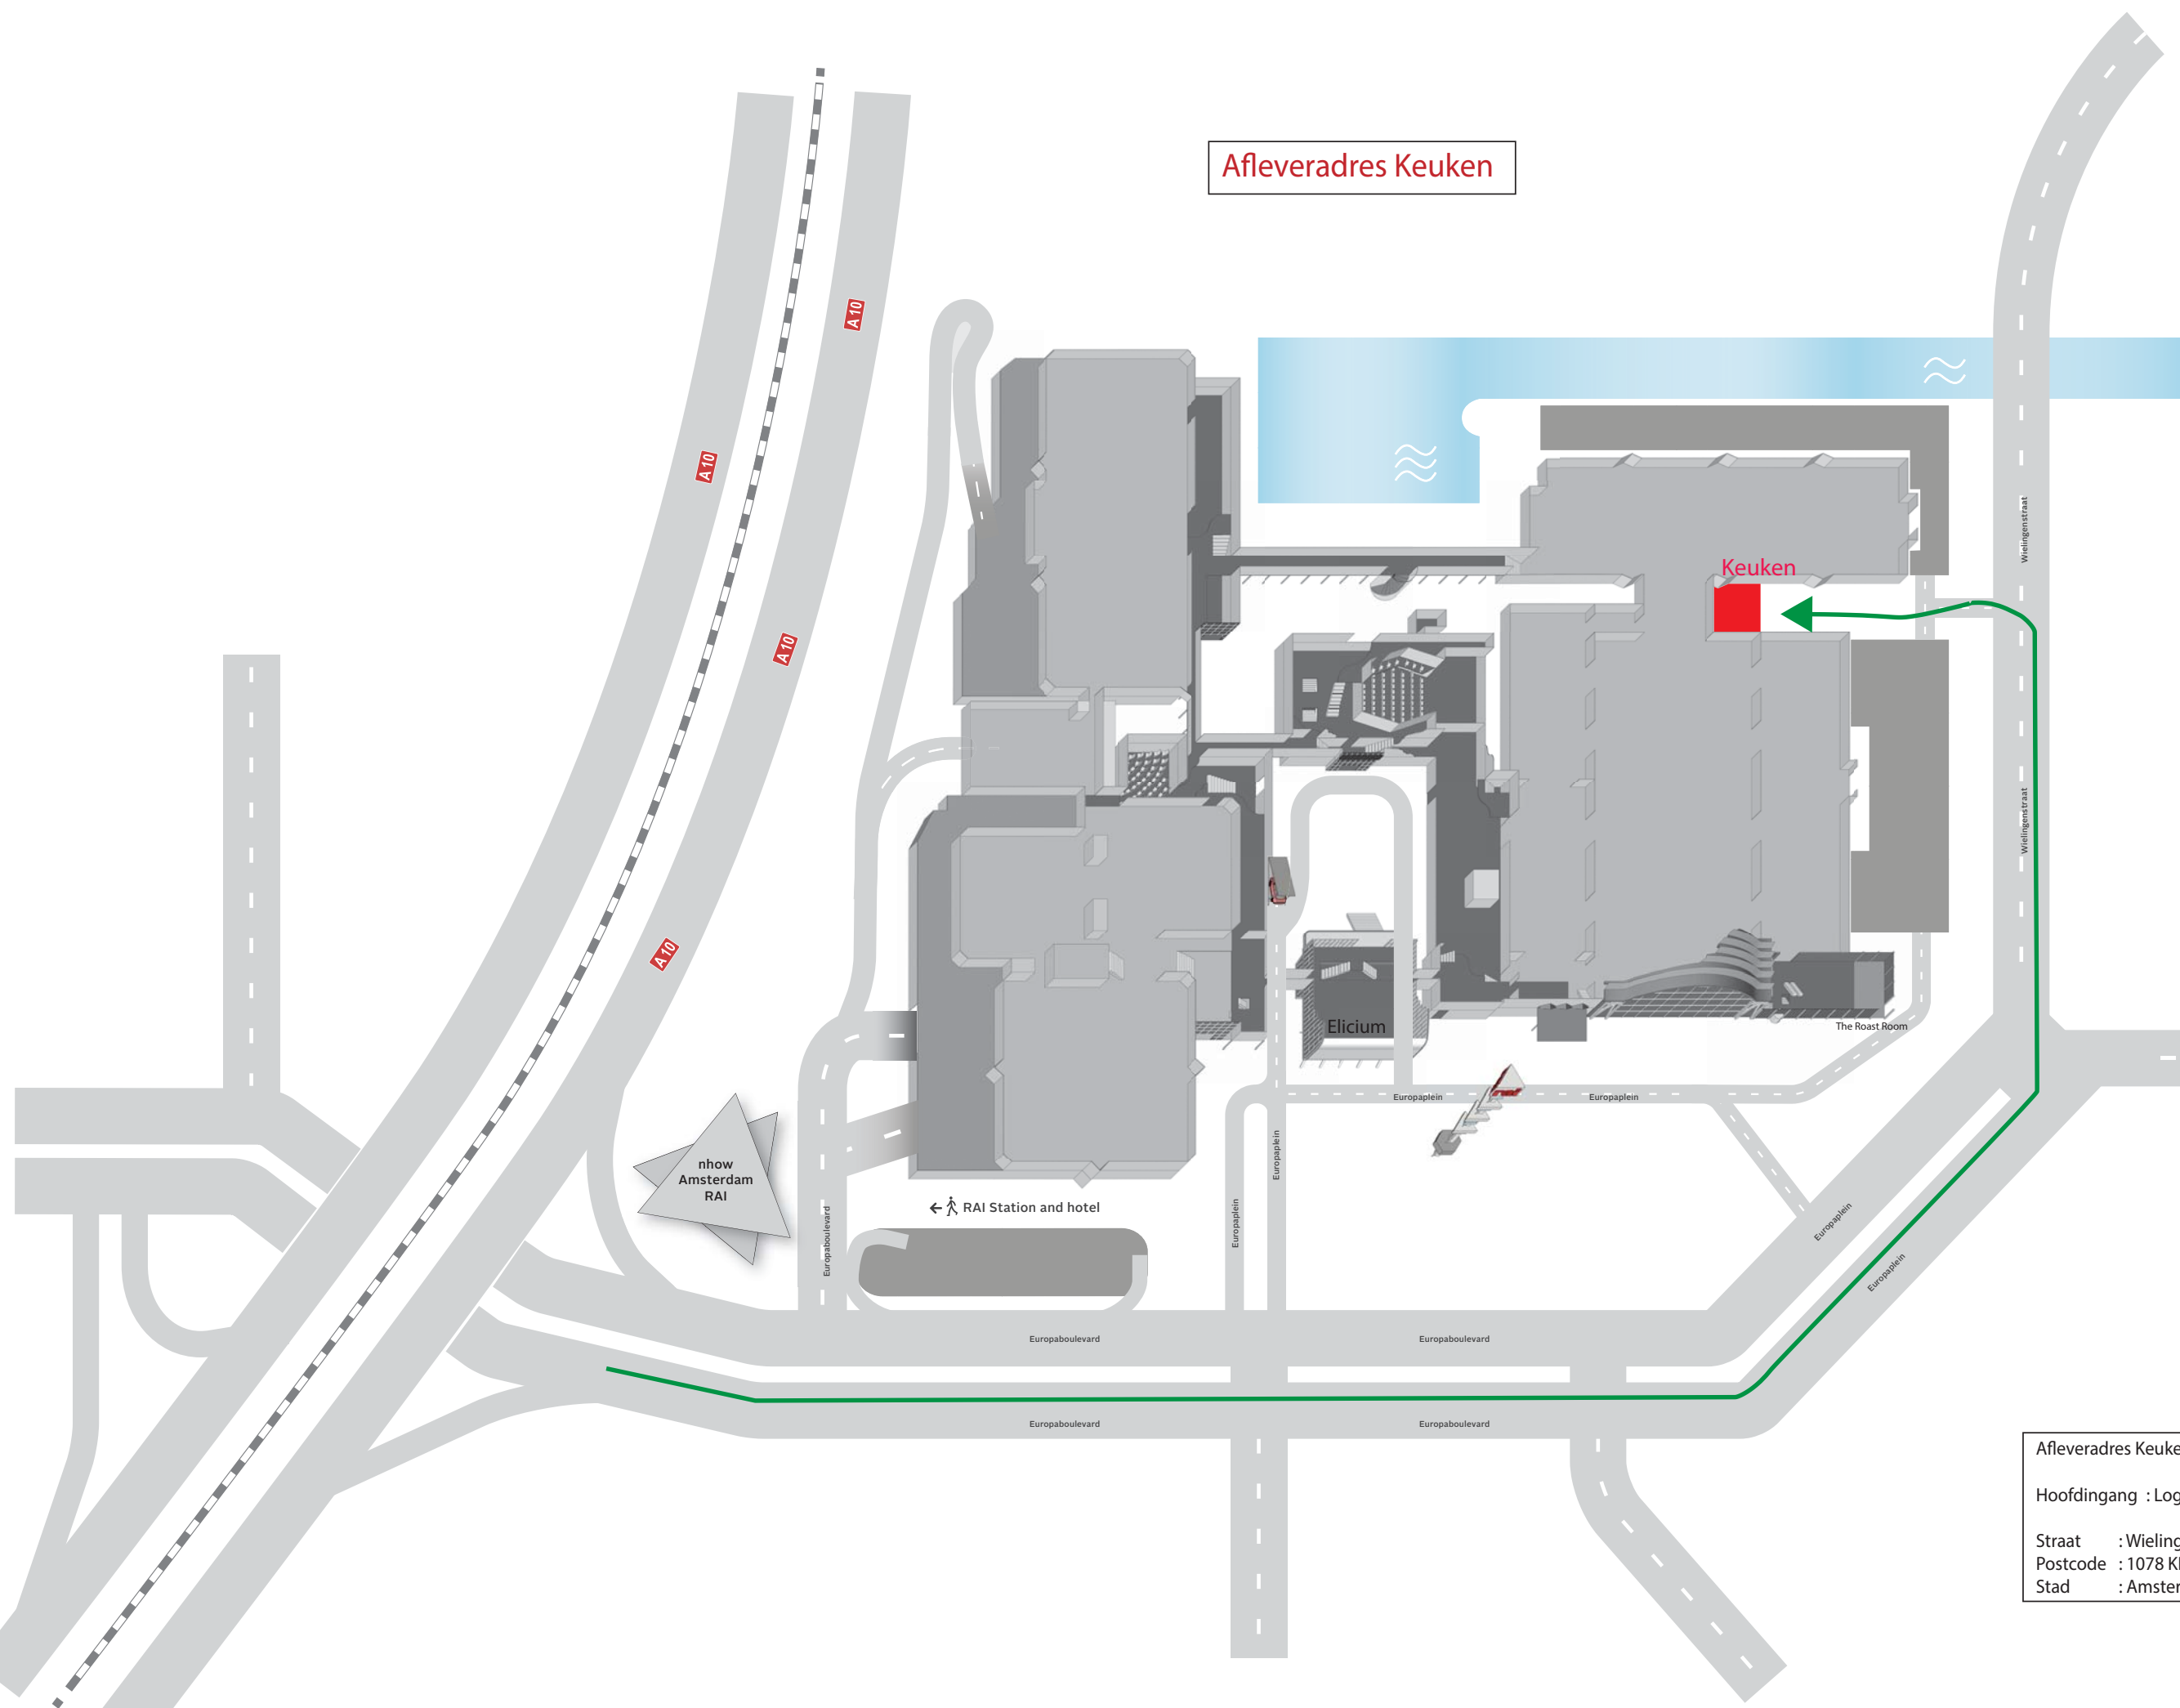

Afleveradres Keuken

← RAI Station and hotel

Afleveradres Keuken
Hoofdingang : Loge P9/P10
Straat : Wielingenstraat 7
Postcode : 1078 KK
Stad : Amsterdam