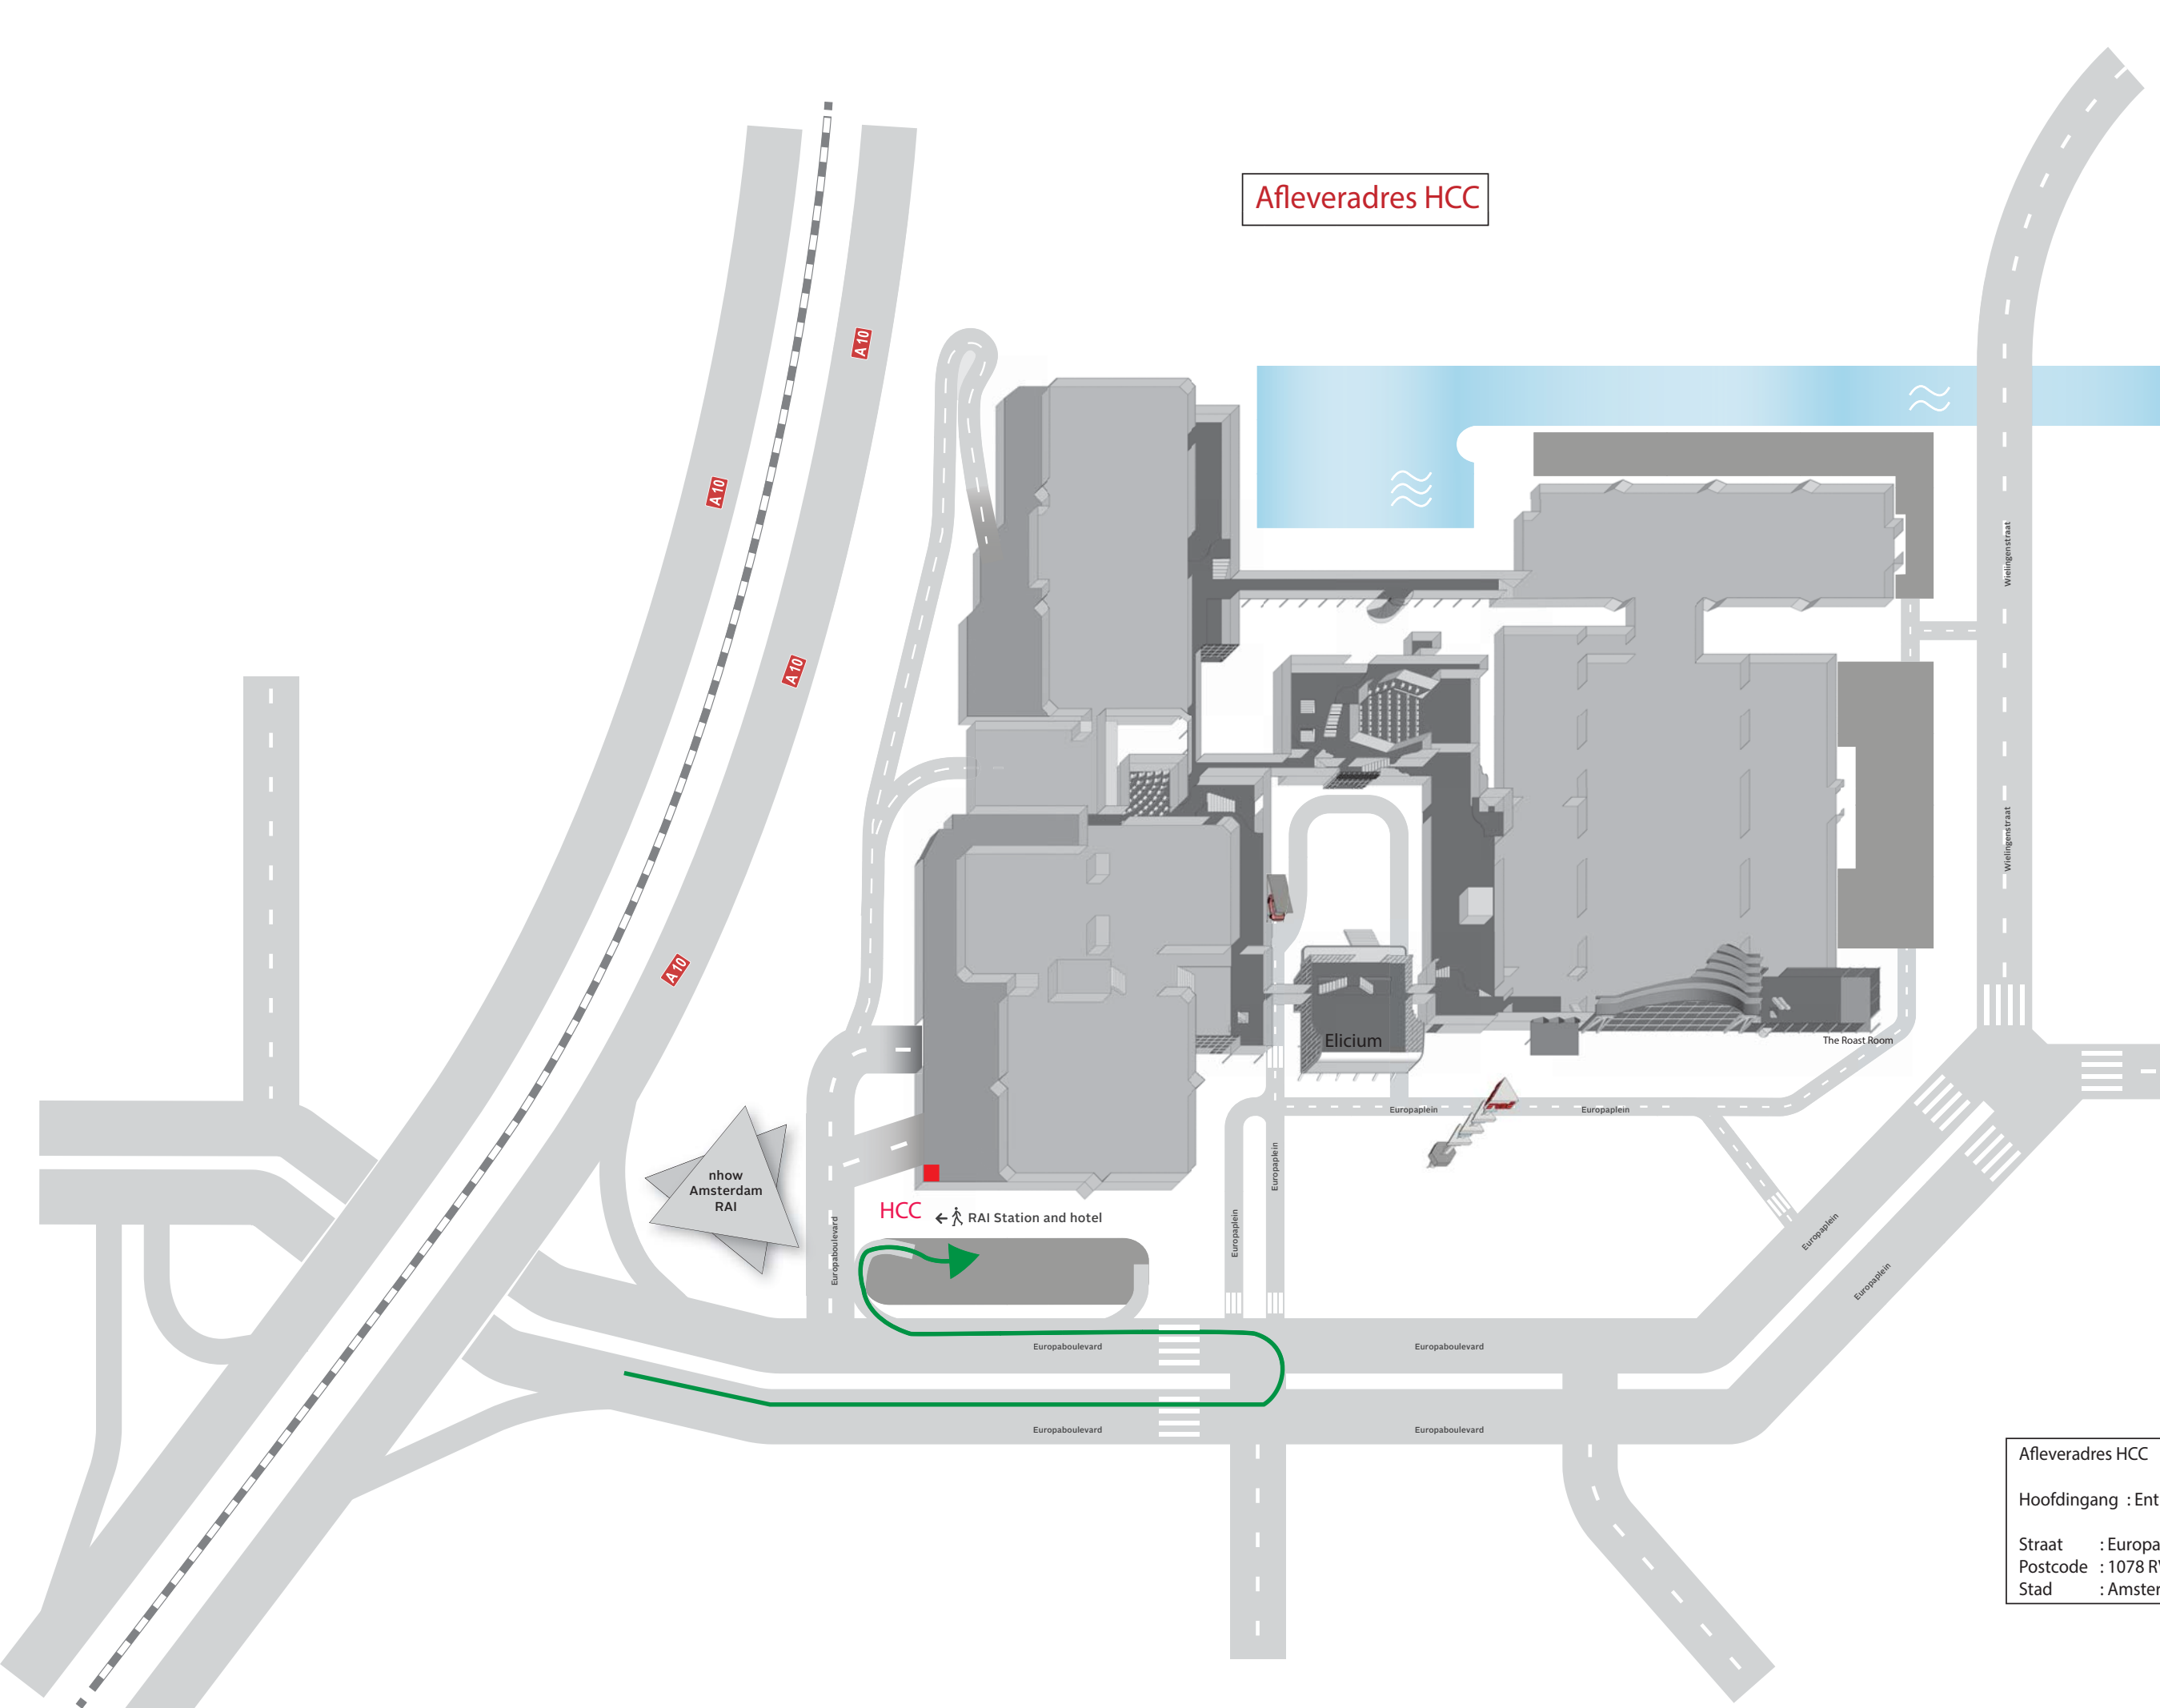

Afleveradres HCC

nhow  
Amsterdam  
RAI

HCC ← RAI Station and hotel

Afleveradres HCC  
Hoofdingang : Entree P6  
Straat : Europaboulevard 2A  
Postcode : 1078 RV  
Stad : Amsterdam