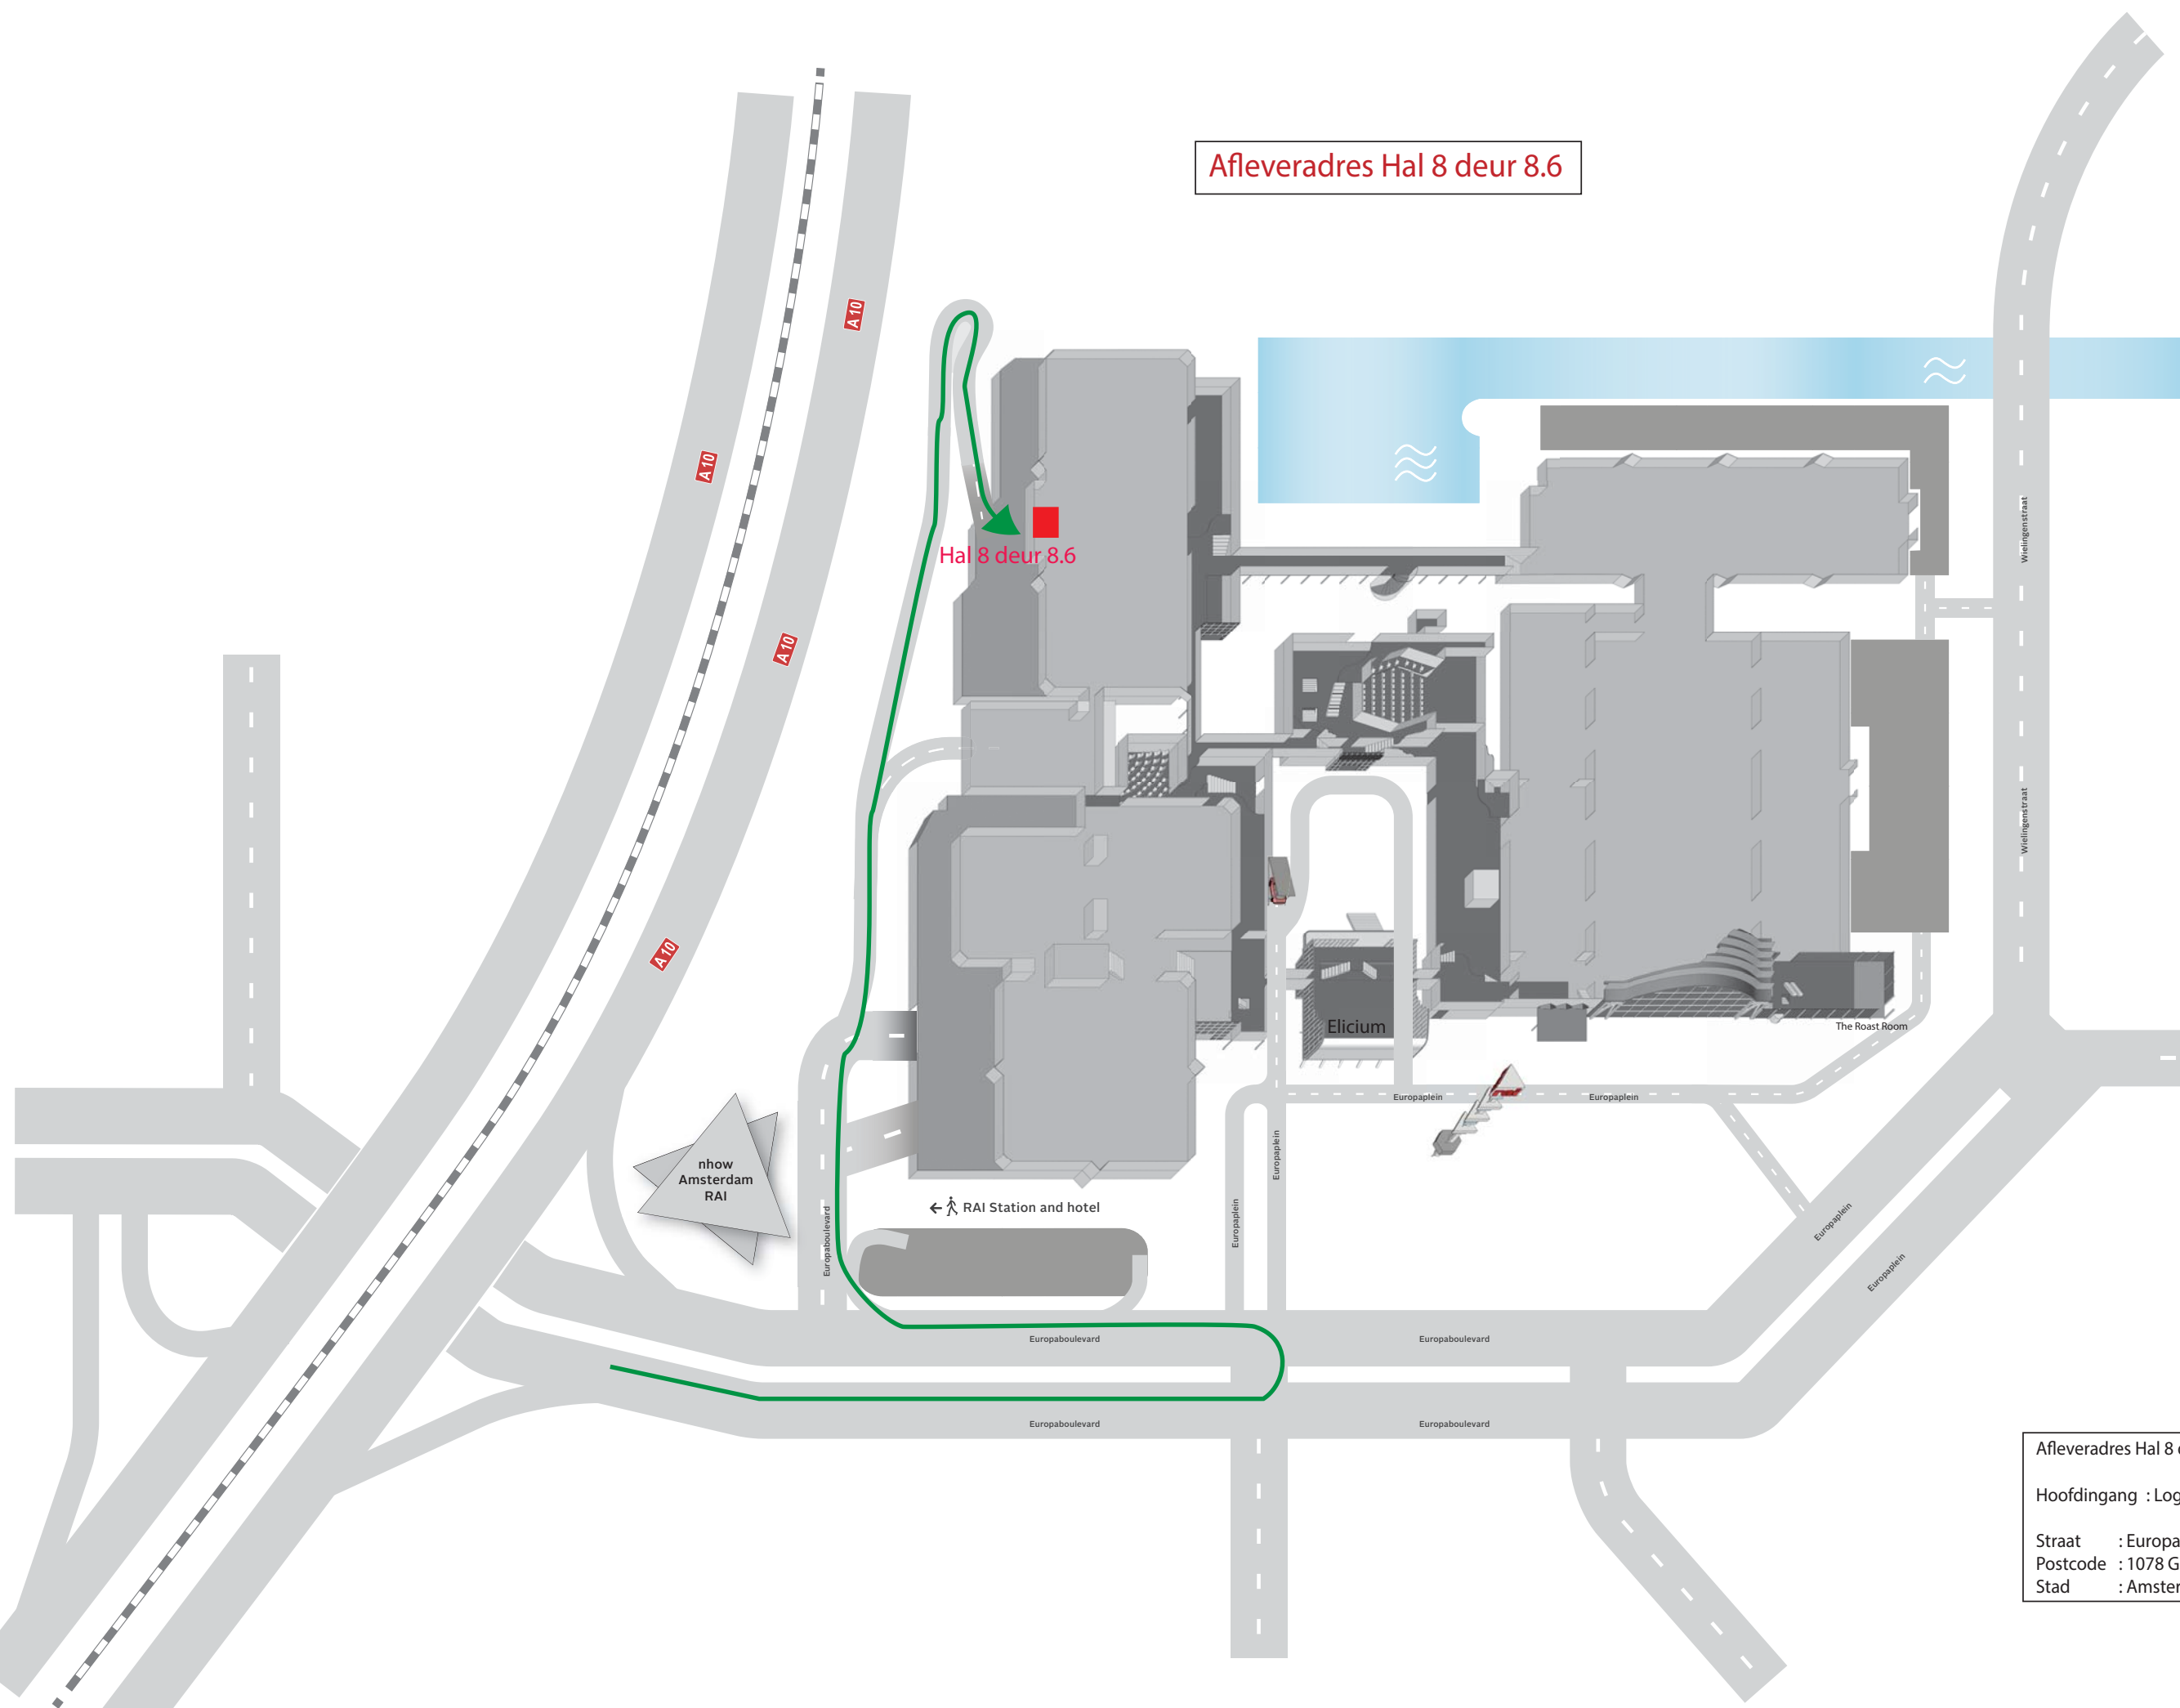

Afleveradres Hal 8 deur 8.6

Hal 8 deur 8.6

nhow  
Amsterdam  
RAI

← RAI Station and hotel

Elicium

The Roast Room

Afleveradres Hal 8 deur 8.6  
Hoofdingang : Loge P4  
Straat : Europaboulevard 18A  
Postcode : 1078 GZ  
Stad : Amsterdam