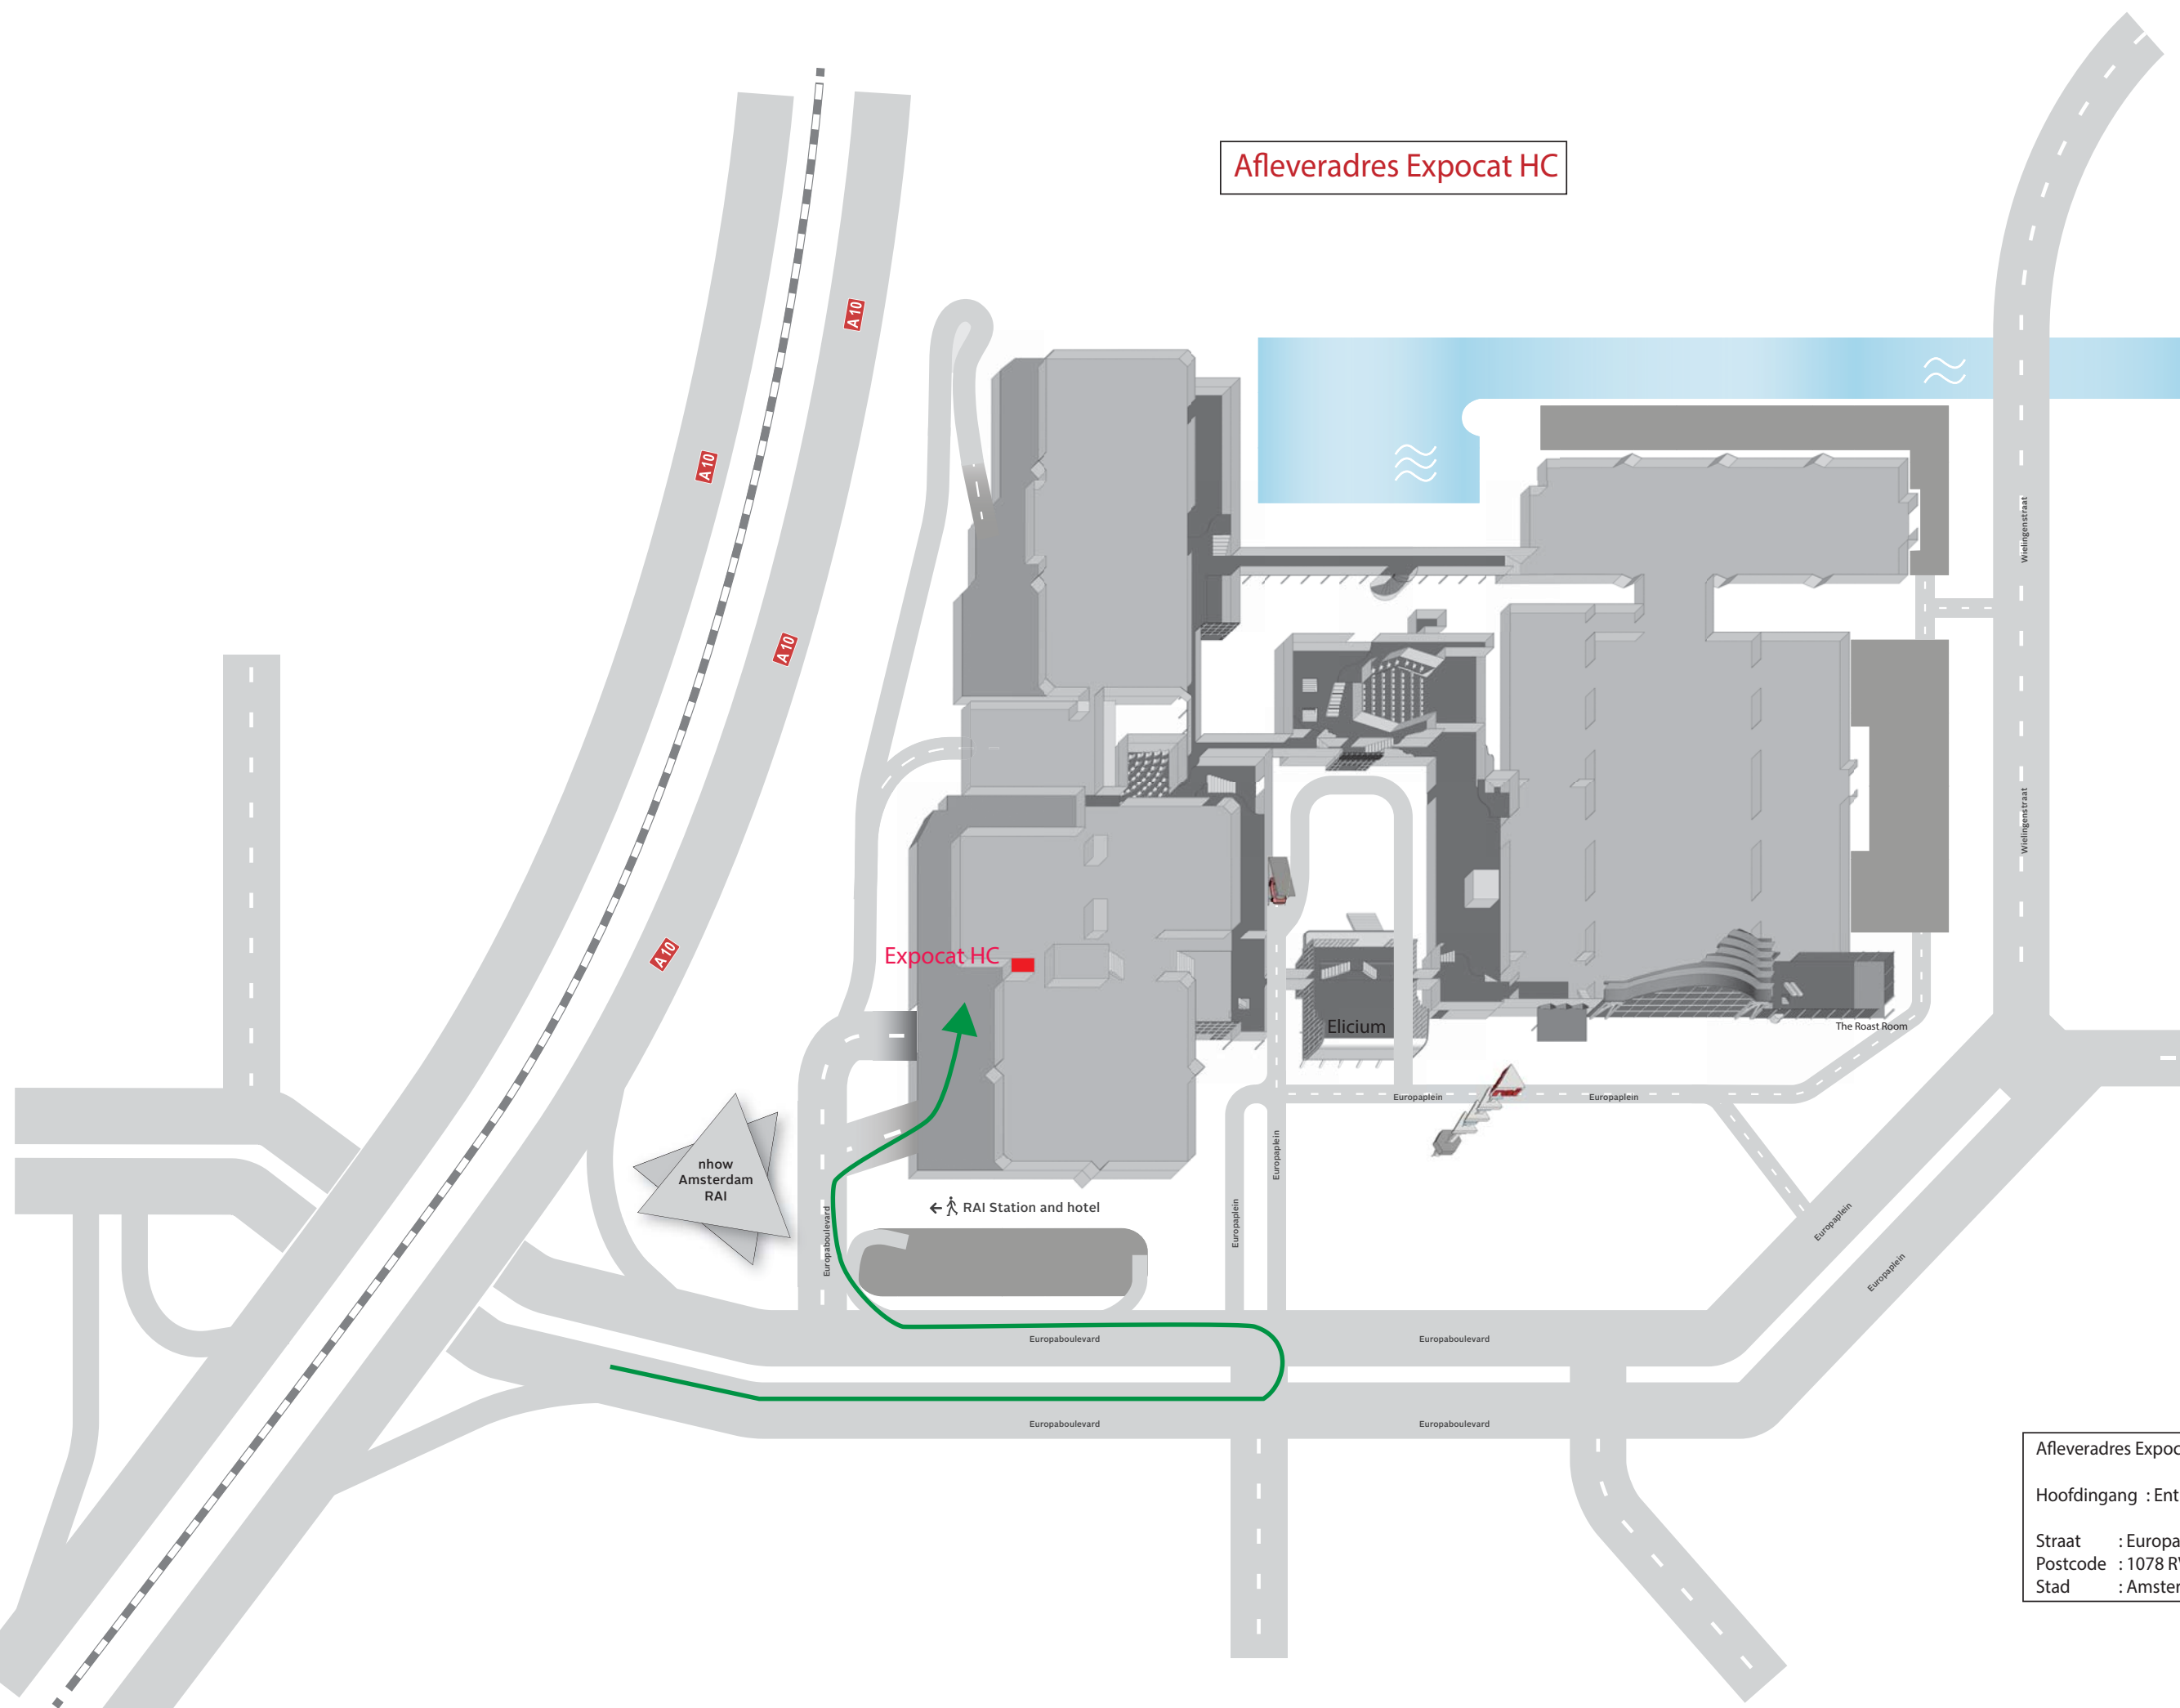

Afleveradres Expocat HC

Expocat HC

← RAI Station and hotel

Elicium

The Roast Room

Afleveradres Expocat HC
Hoofdingang : Entree P4
Straat : Europaboulevard 2A
Postcode : 1078 RV
Stad : Amsterdam