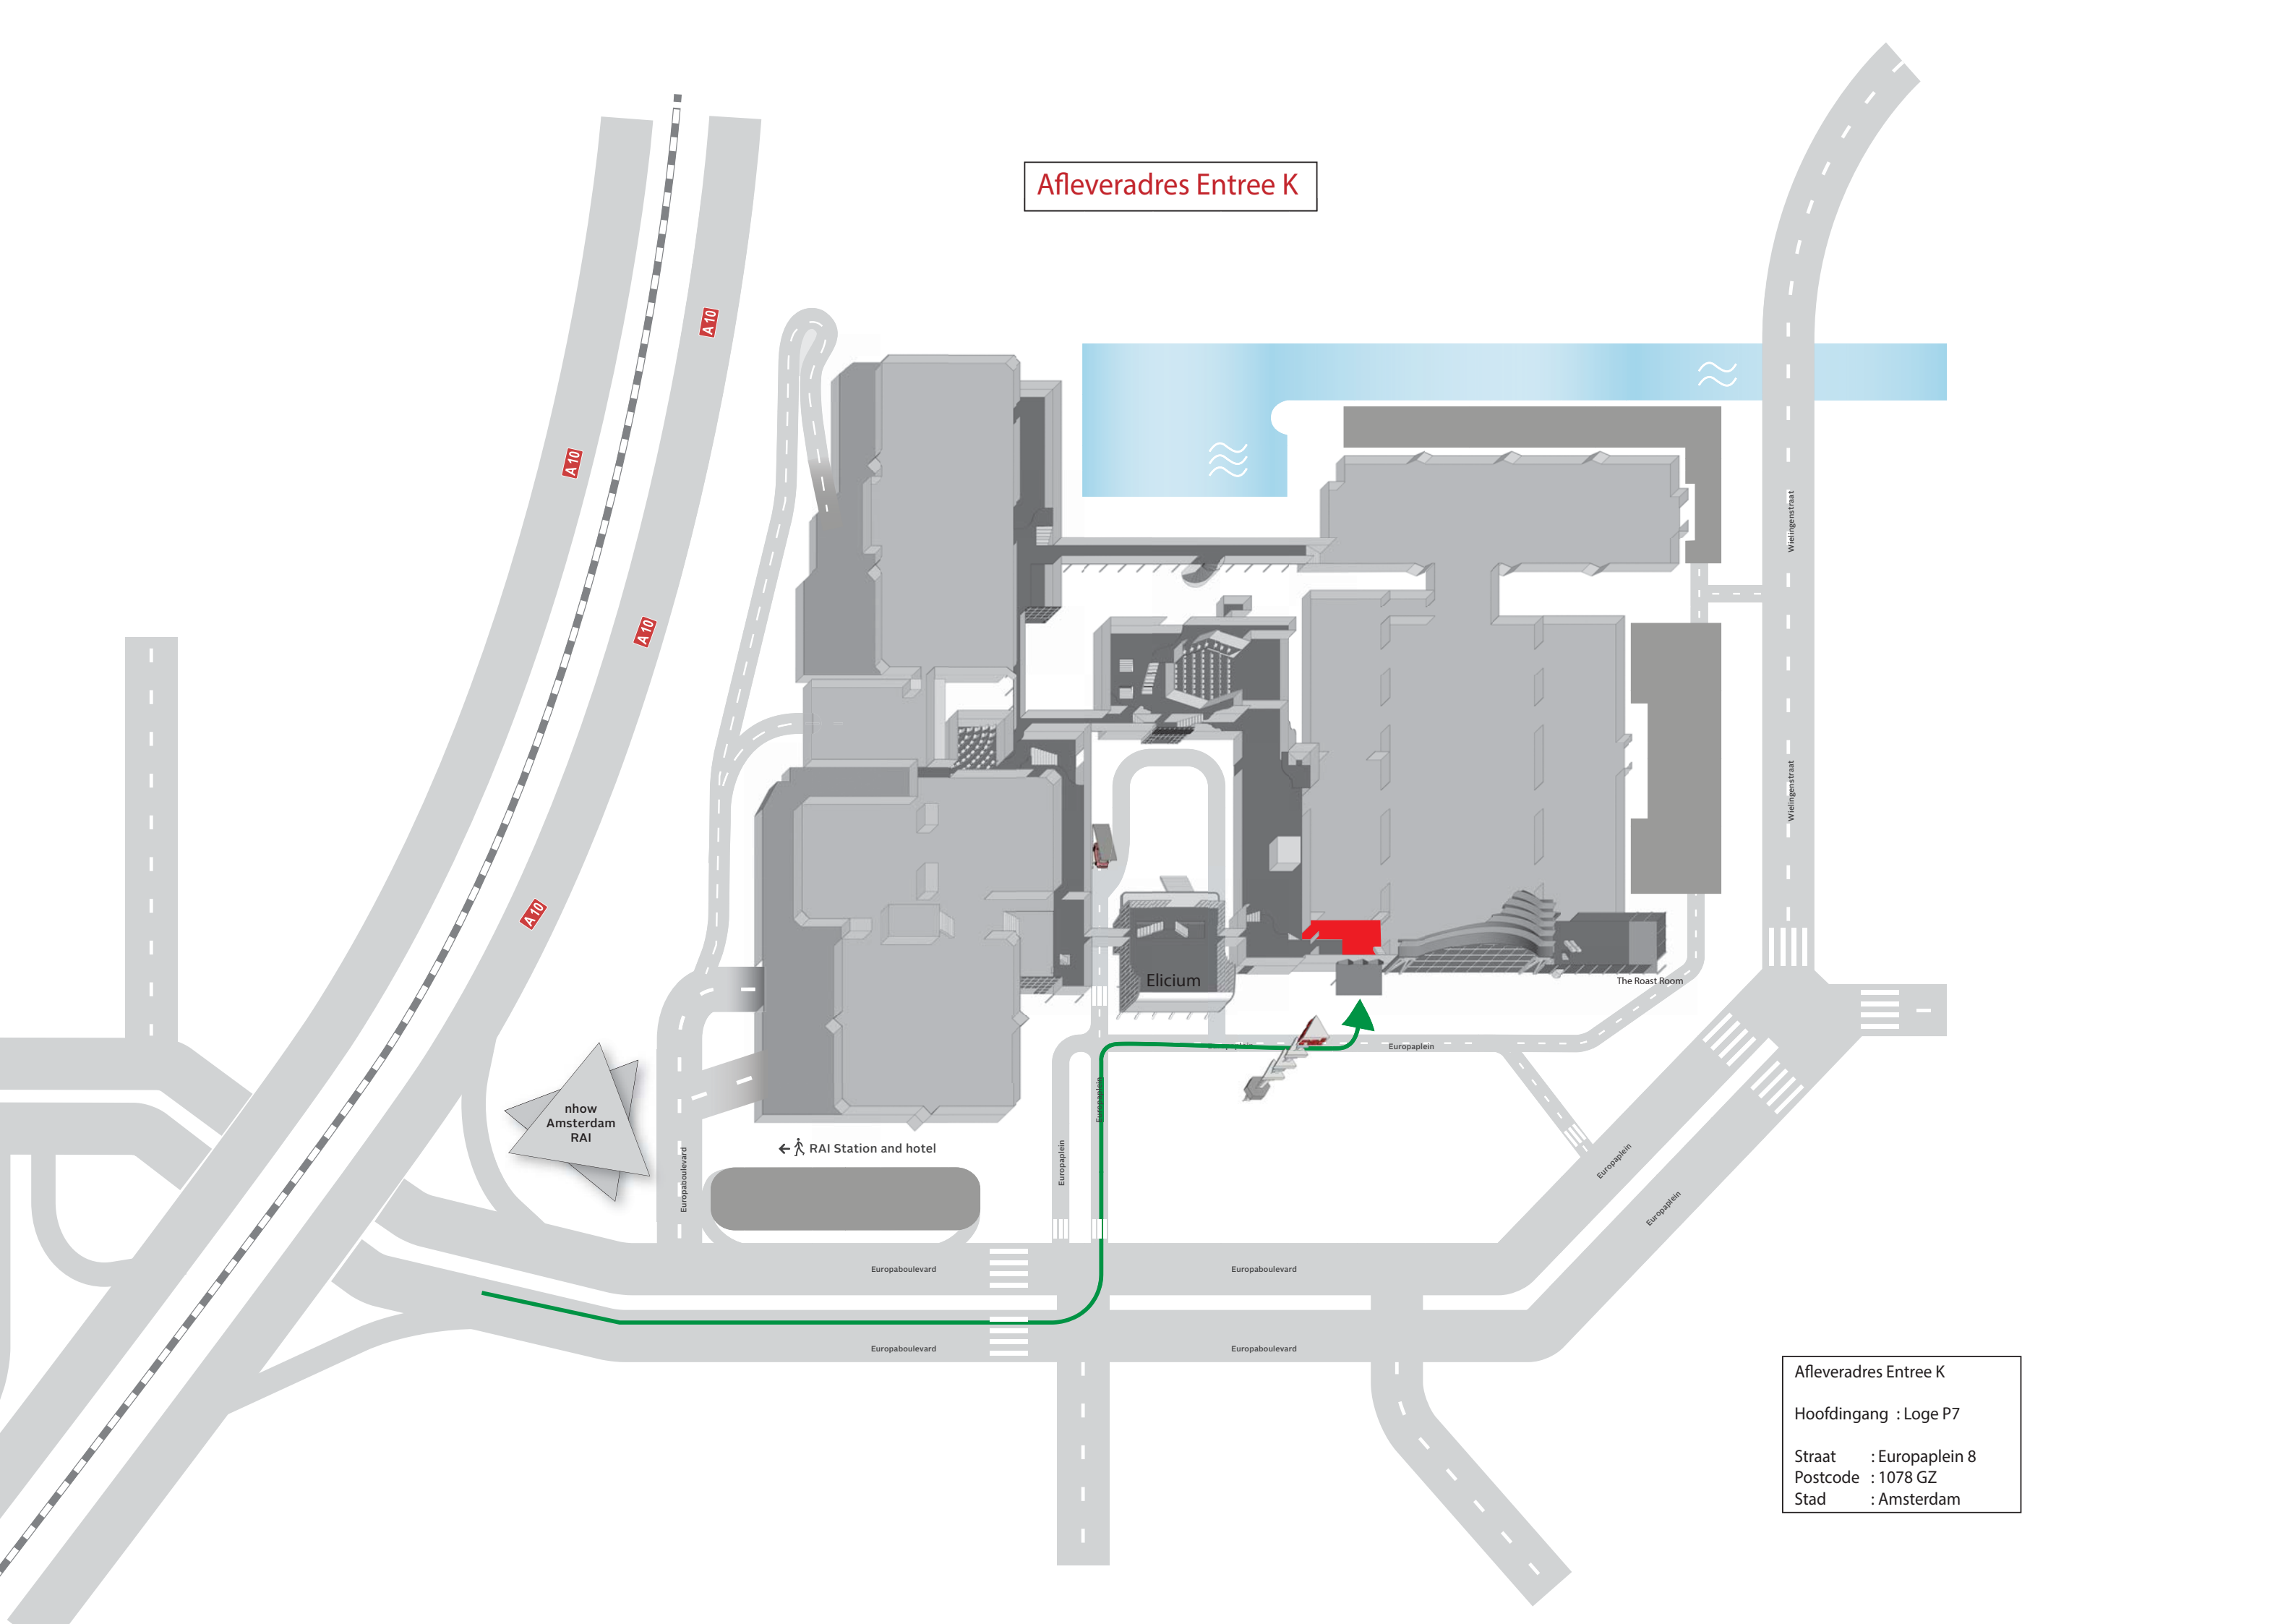

Afleveradres Entree K

← RAI Station and hotel

Afleveradres Entree K
Hoofdingang : Loge P7
Straat : Europaplein 8
Postcode : 1078 GZ
Stad : Amsterdam