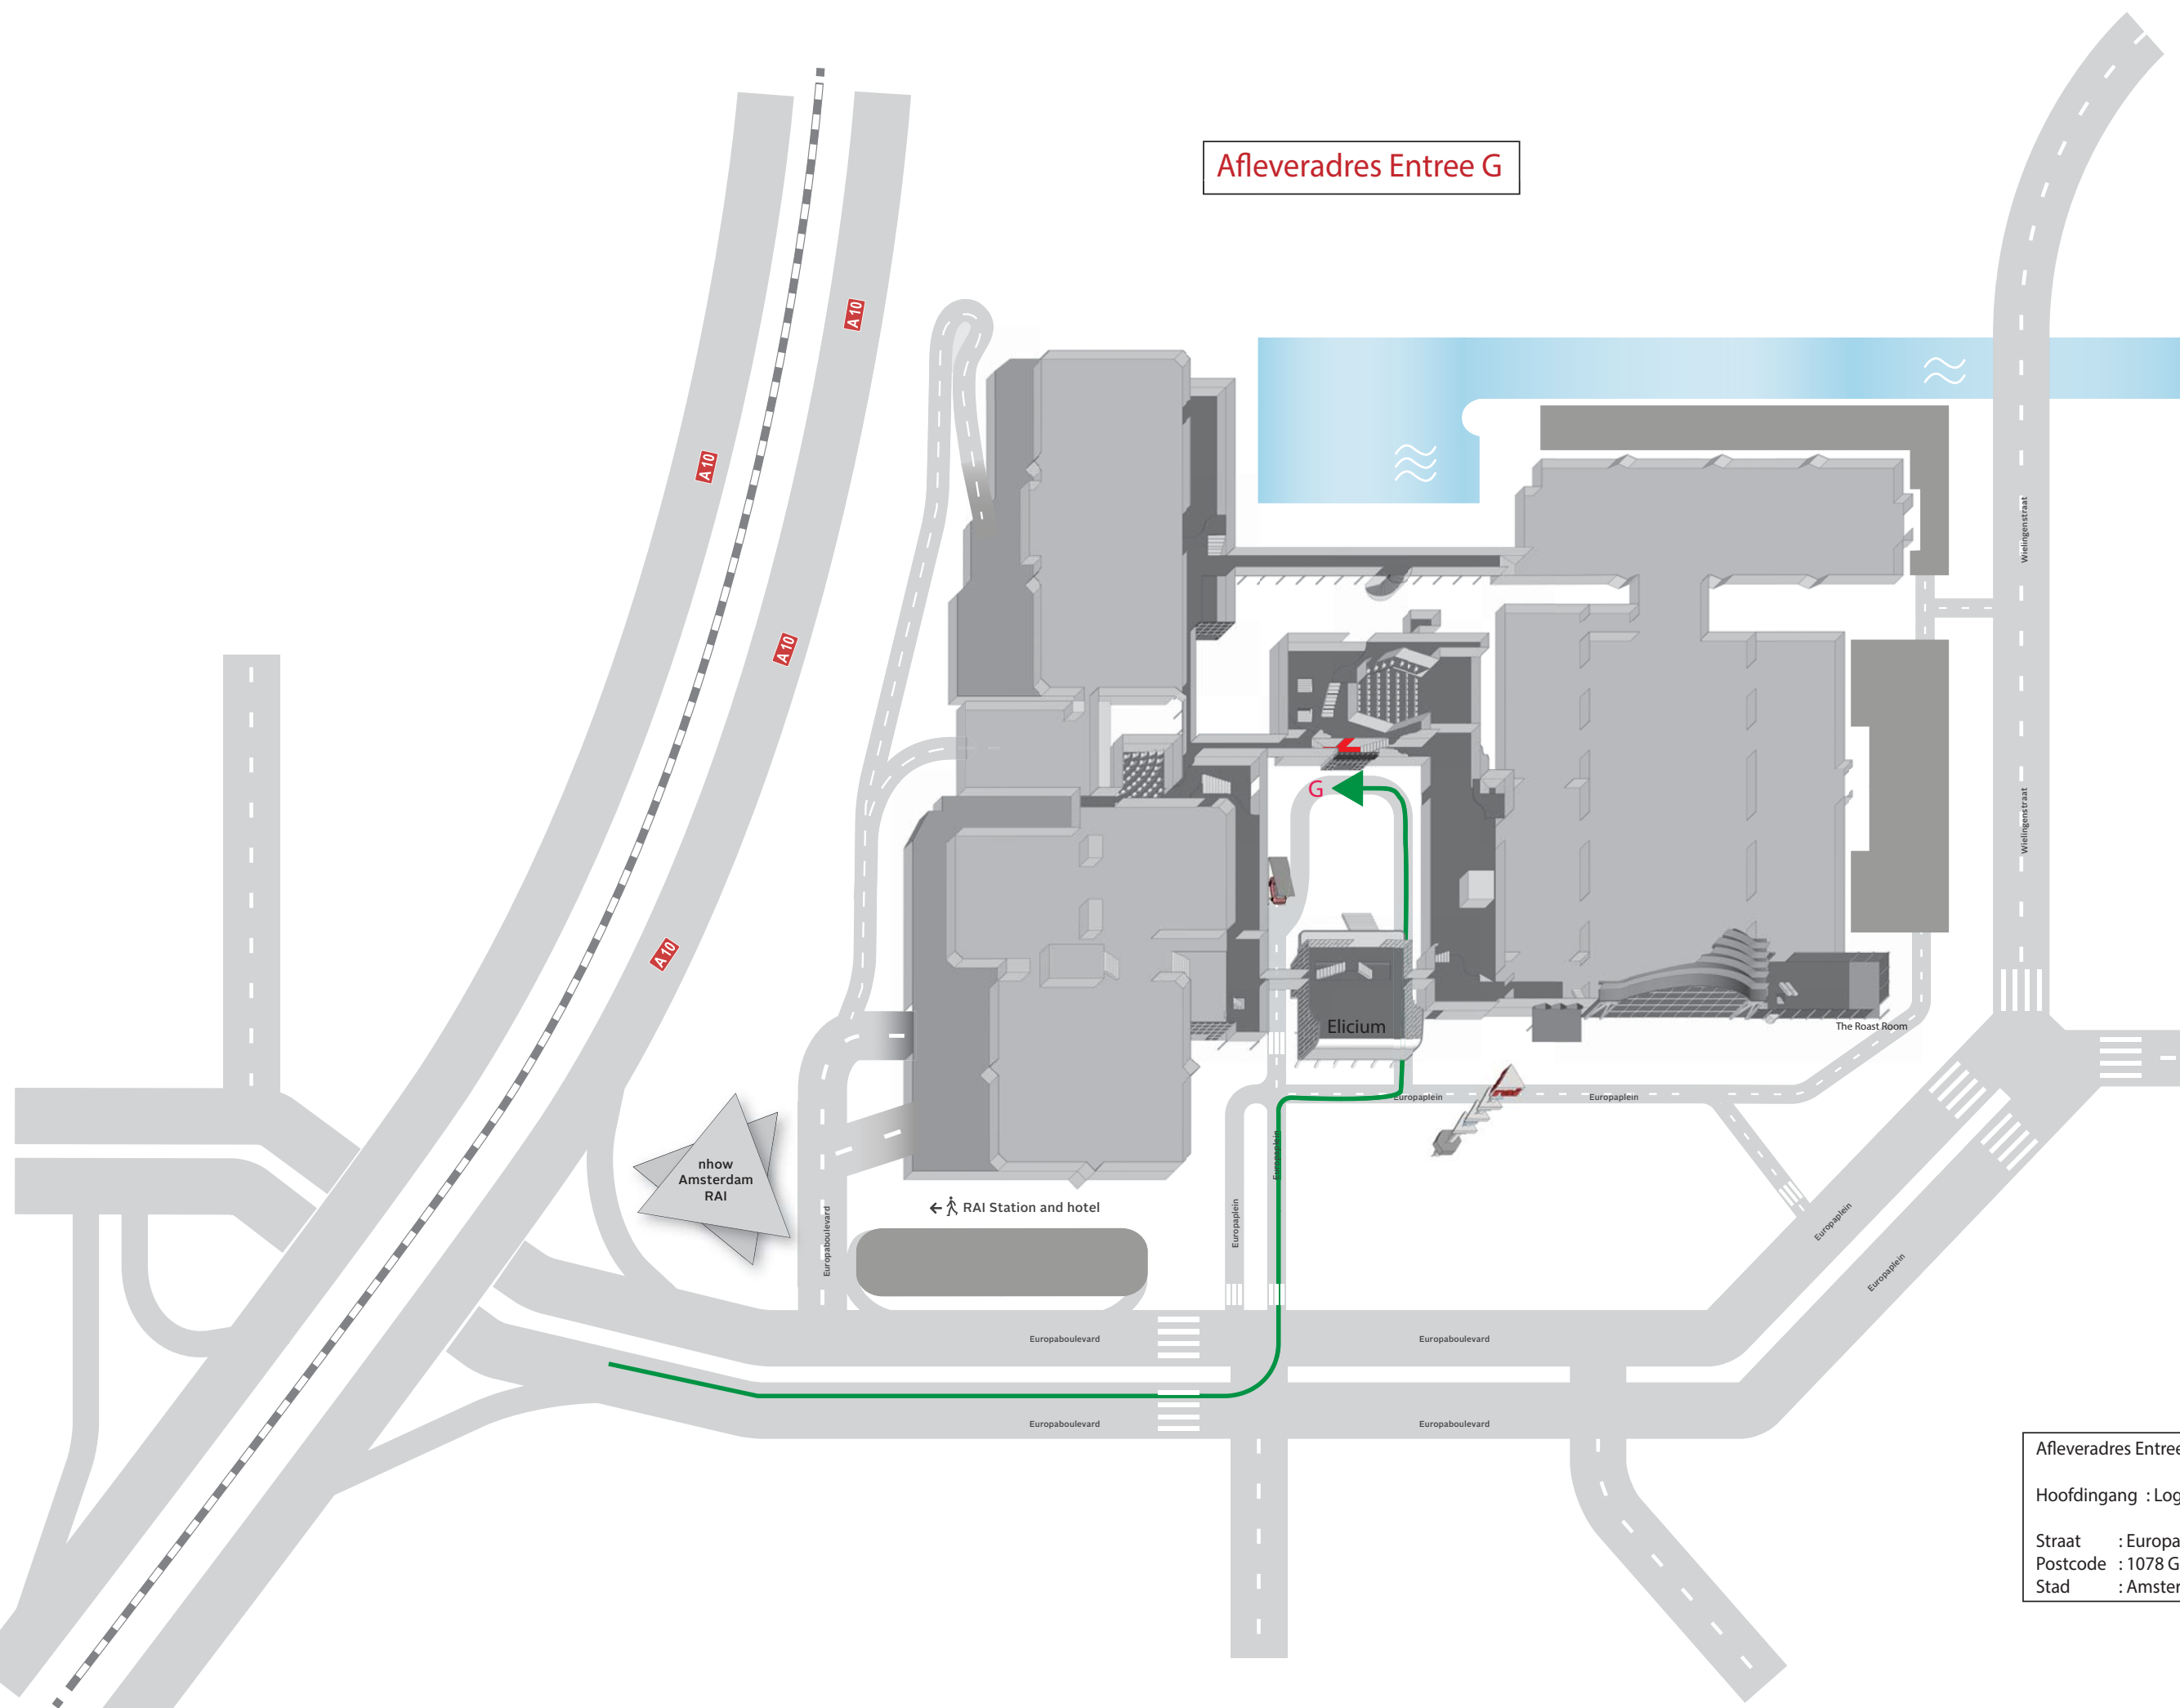

Afleveradres Entree G

← RAI Station and hotel

Afleveradres Entree G  
Hoofdingang : Loge P7  
Straat : Europaplein 16  
Postcode : 1078 GZ  
Stad : Amsterdam