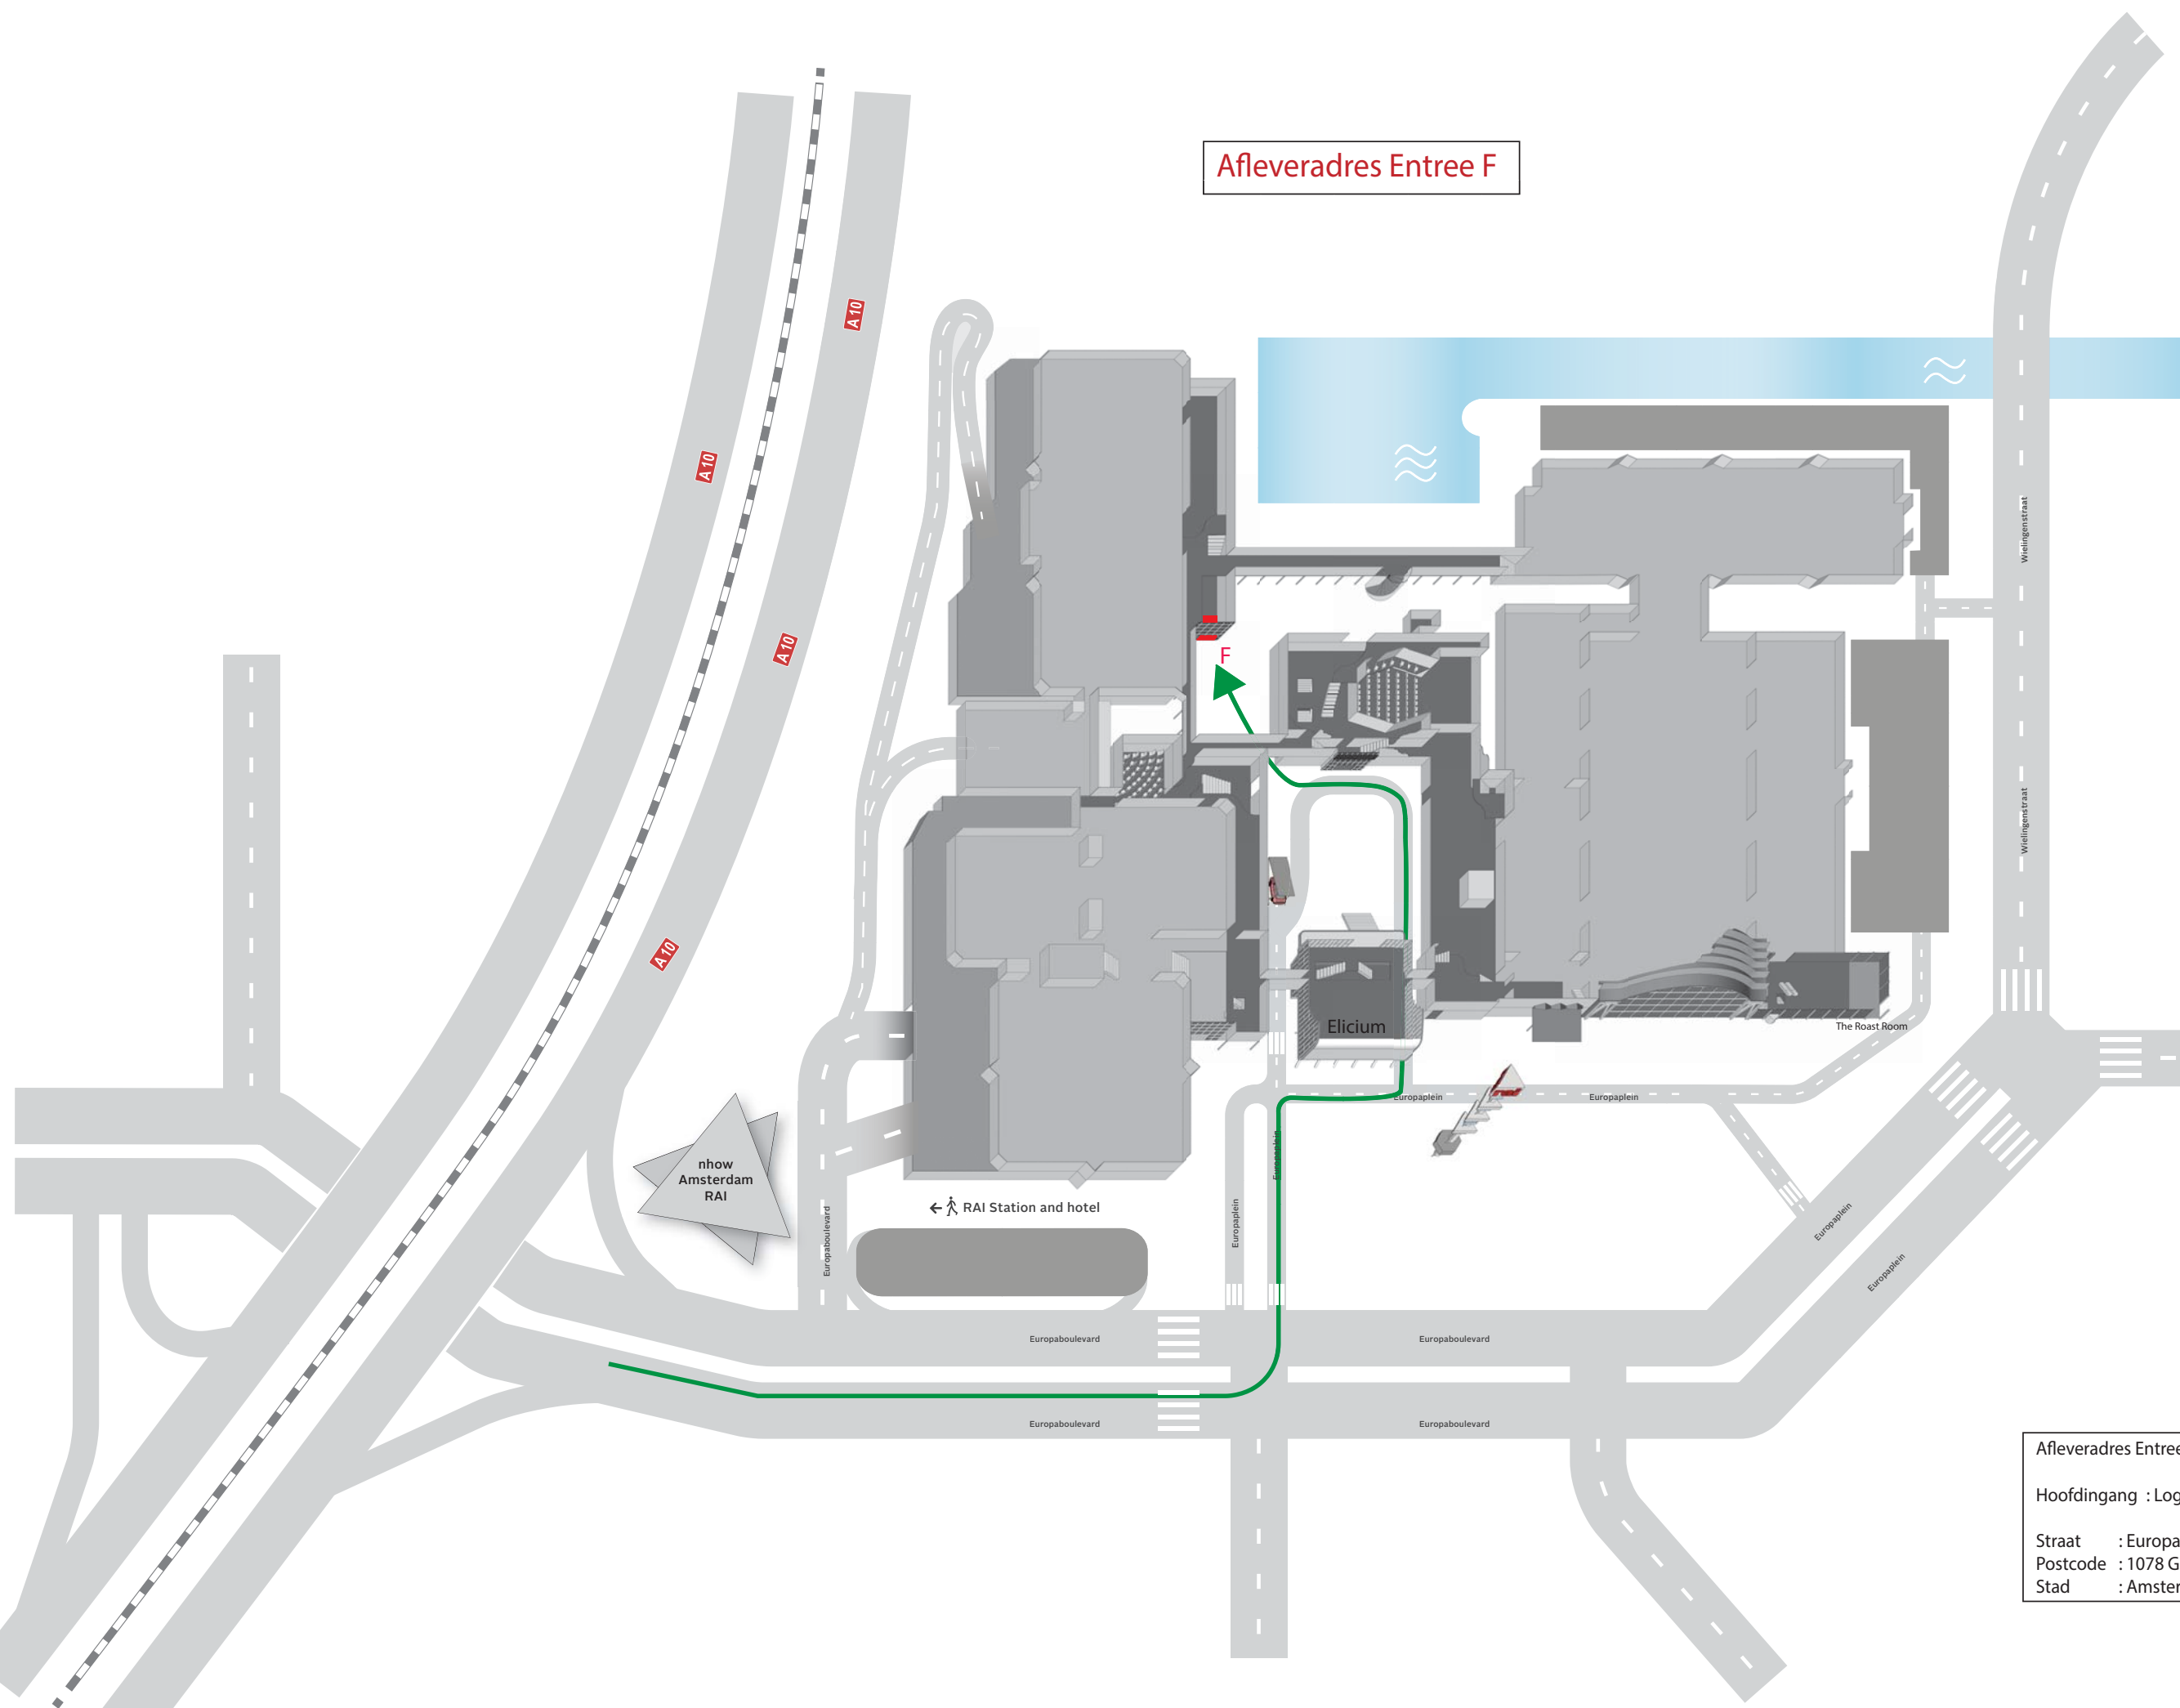

Afleveradres Entree F

← RAI Station and hotel

Elicium

The Roast Room

Afleveradres Entree F
Hoofdingang : Loge P7
Straat : Europaplein 20
Postcode : 1078 GZ
Stad : Amsterdam