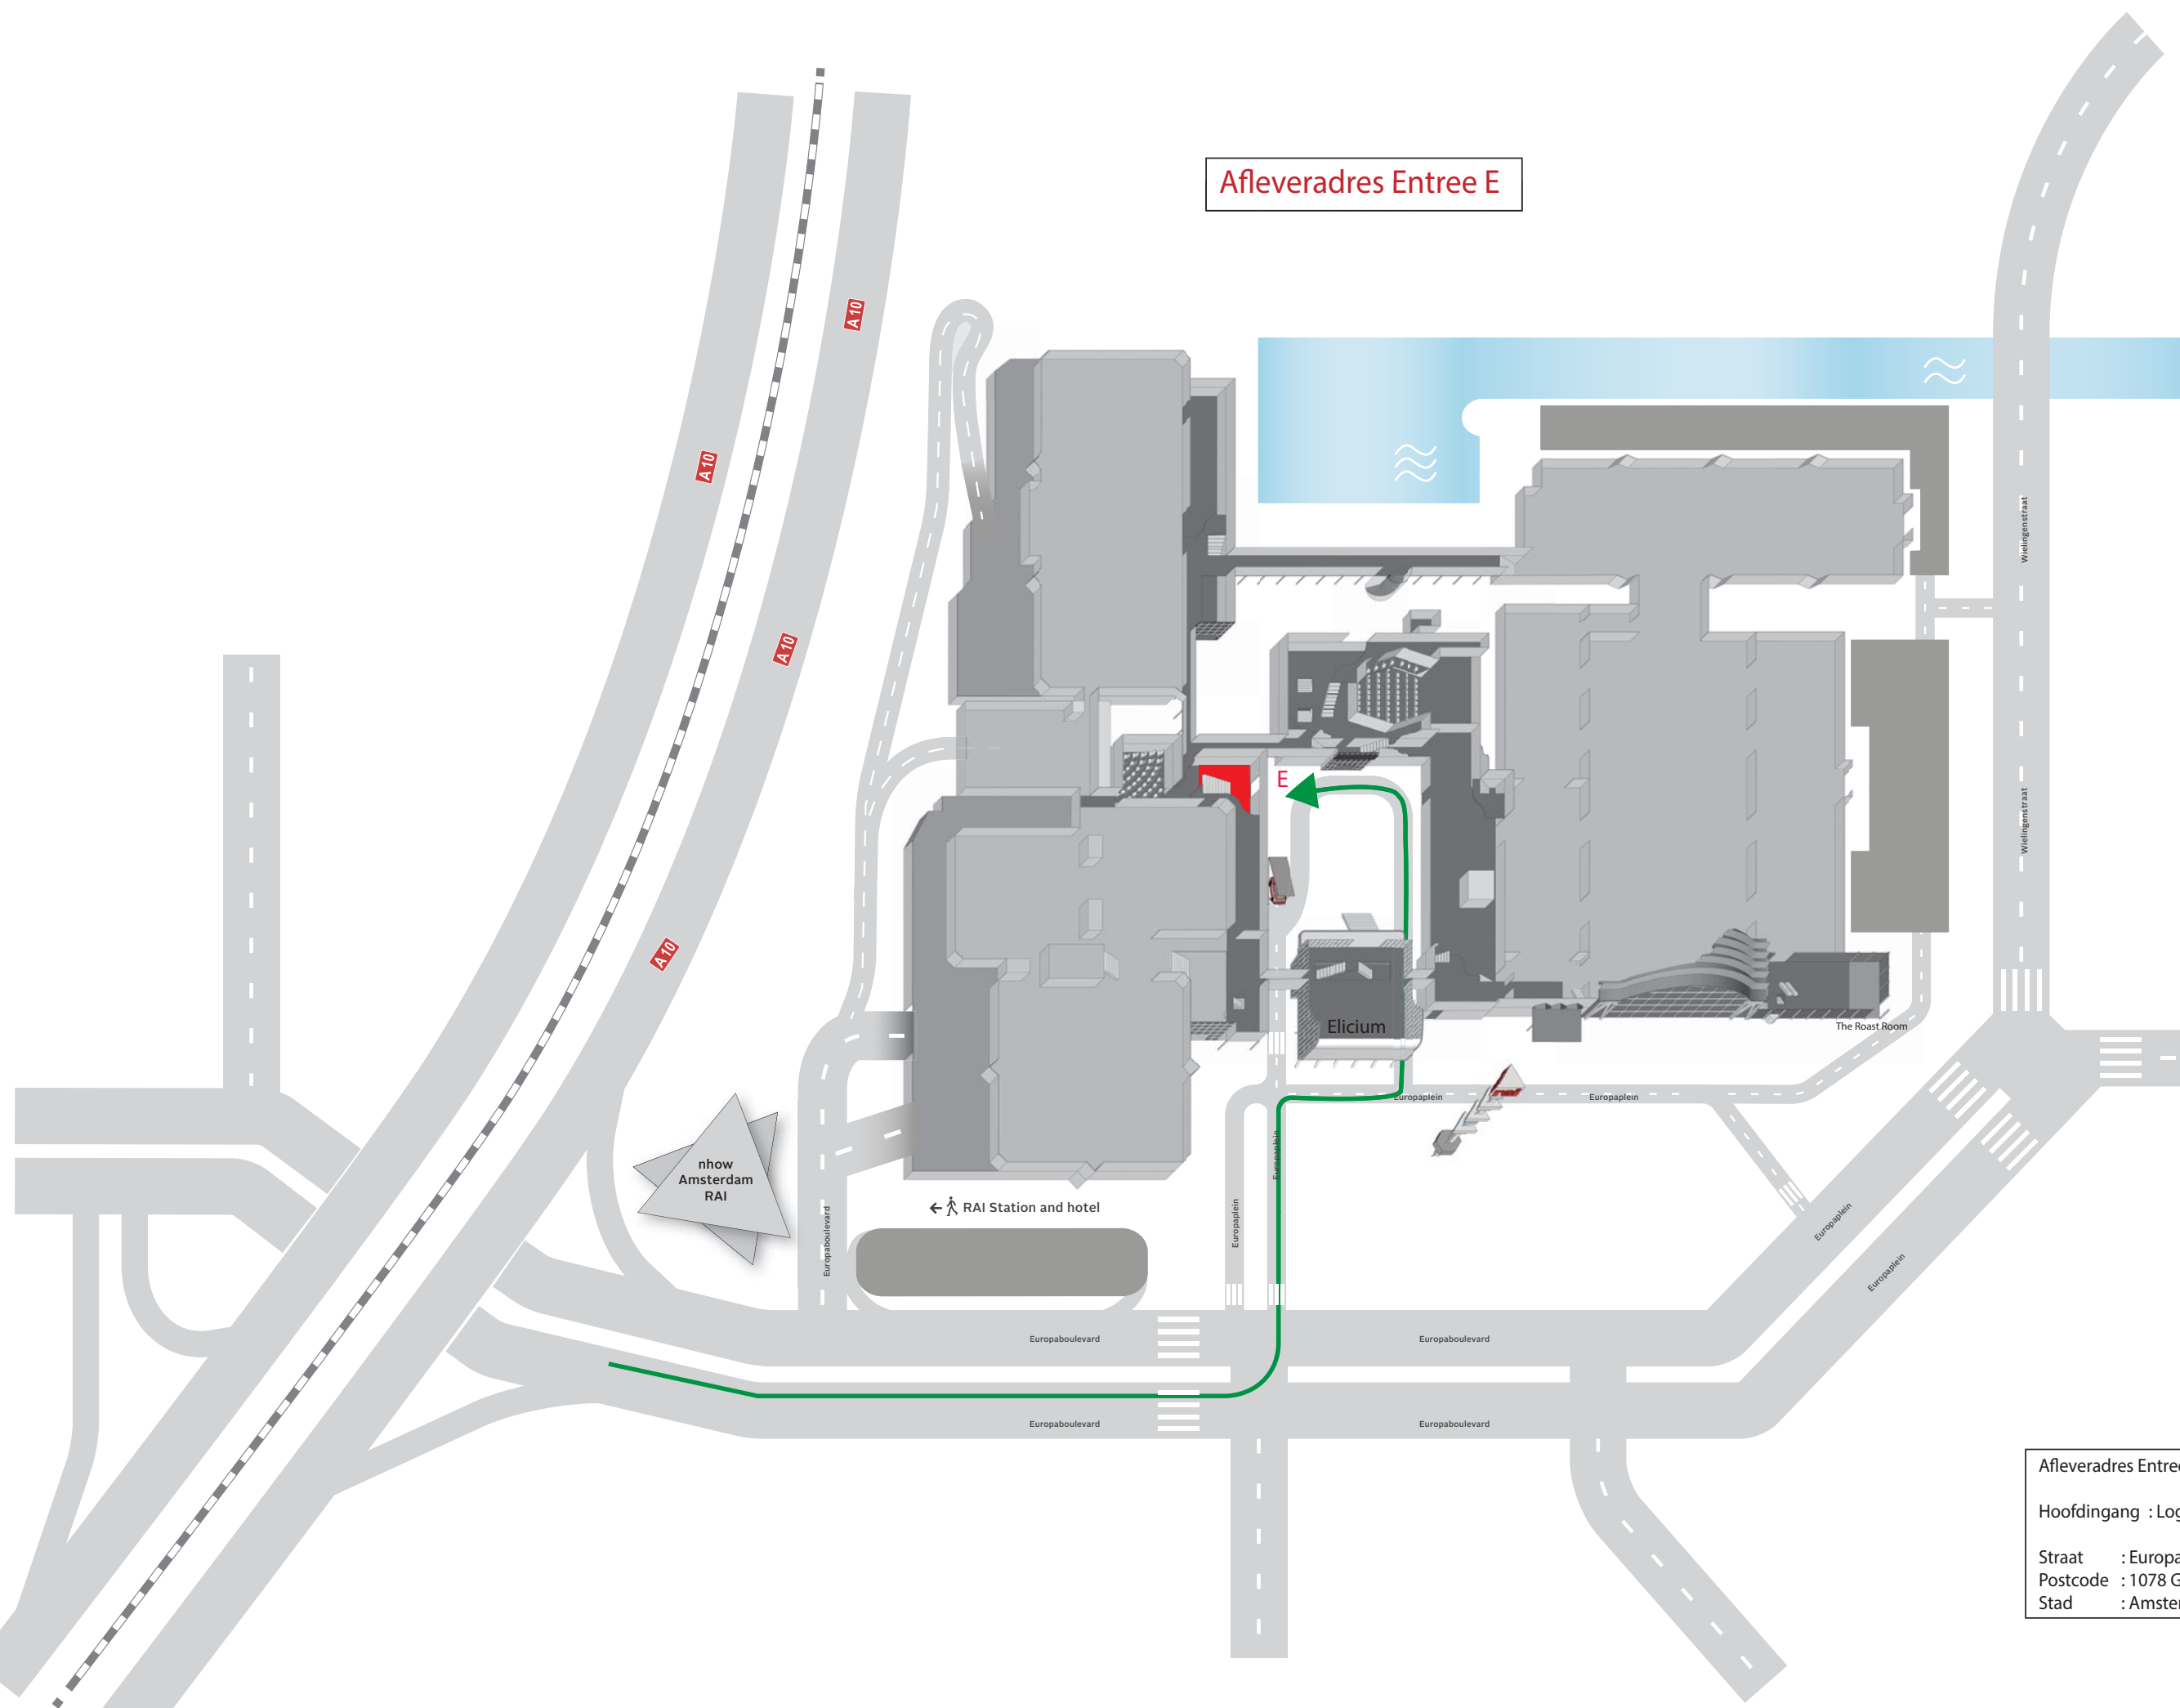

Afleveradres Entree E

Afleveradres Entree E  
Hoofdingang : Loge P7  
Straat : Europaplein 20  
Postcode : 1078 GZ  
Stad : Amsterdam