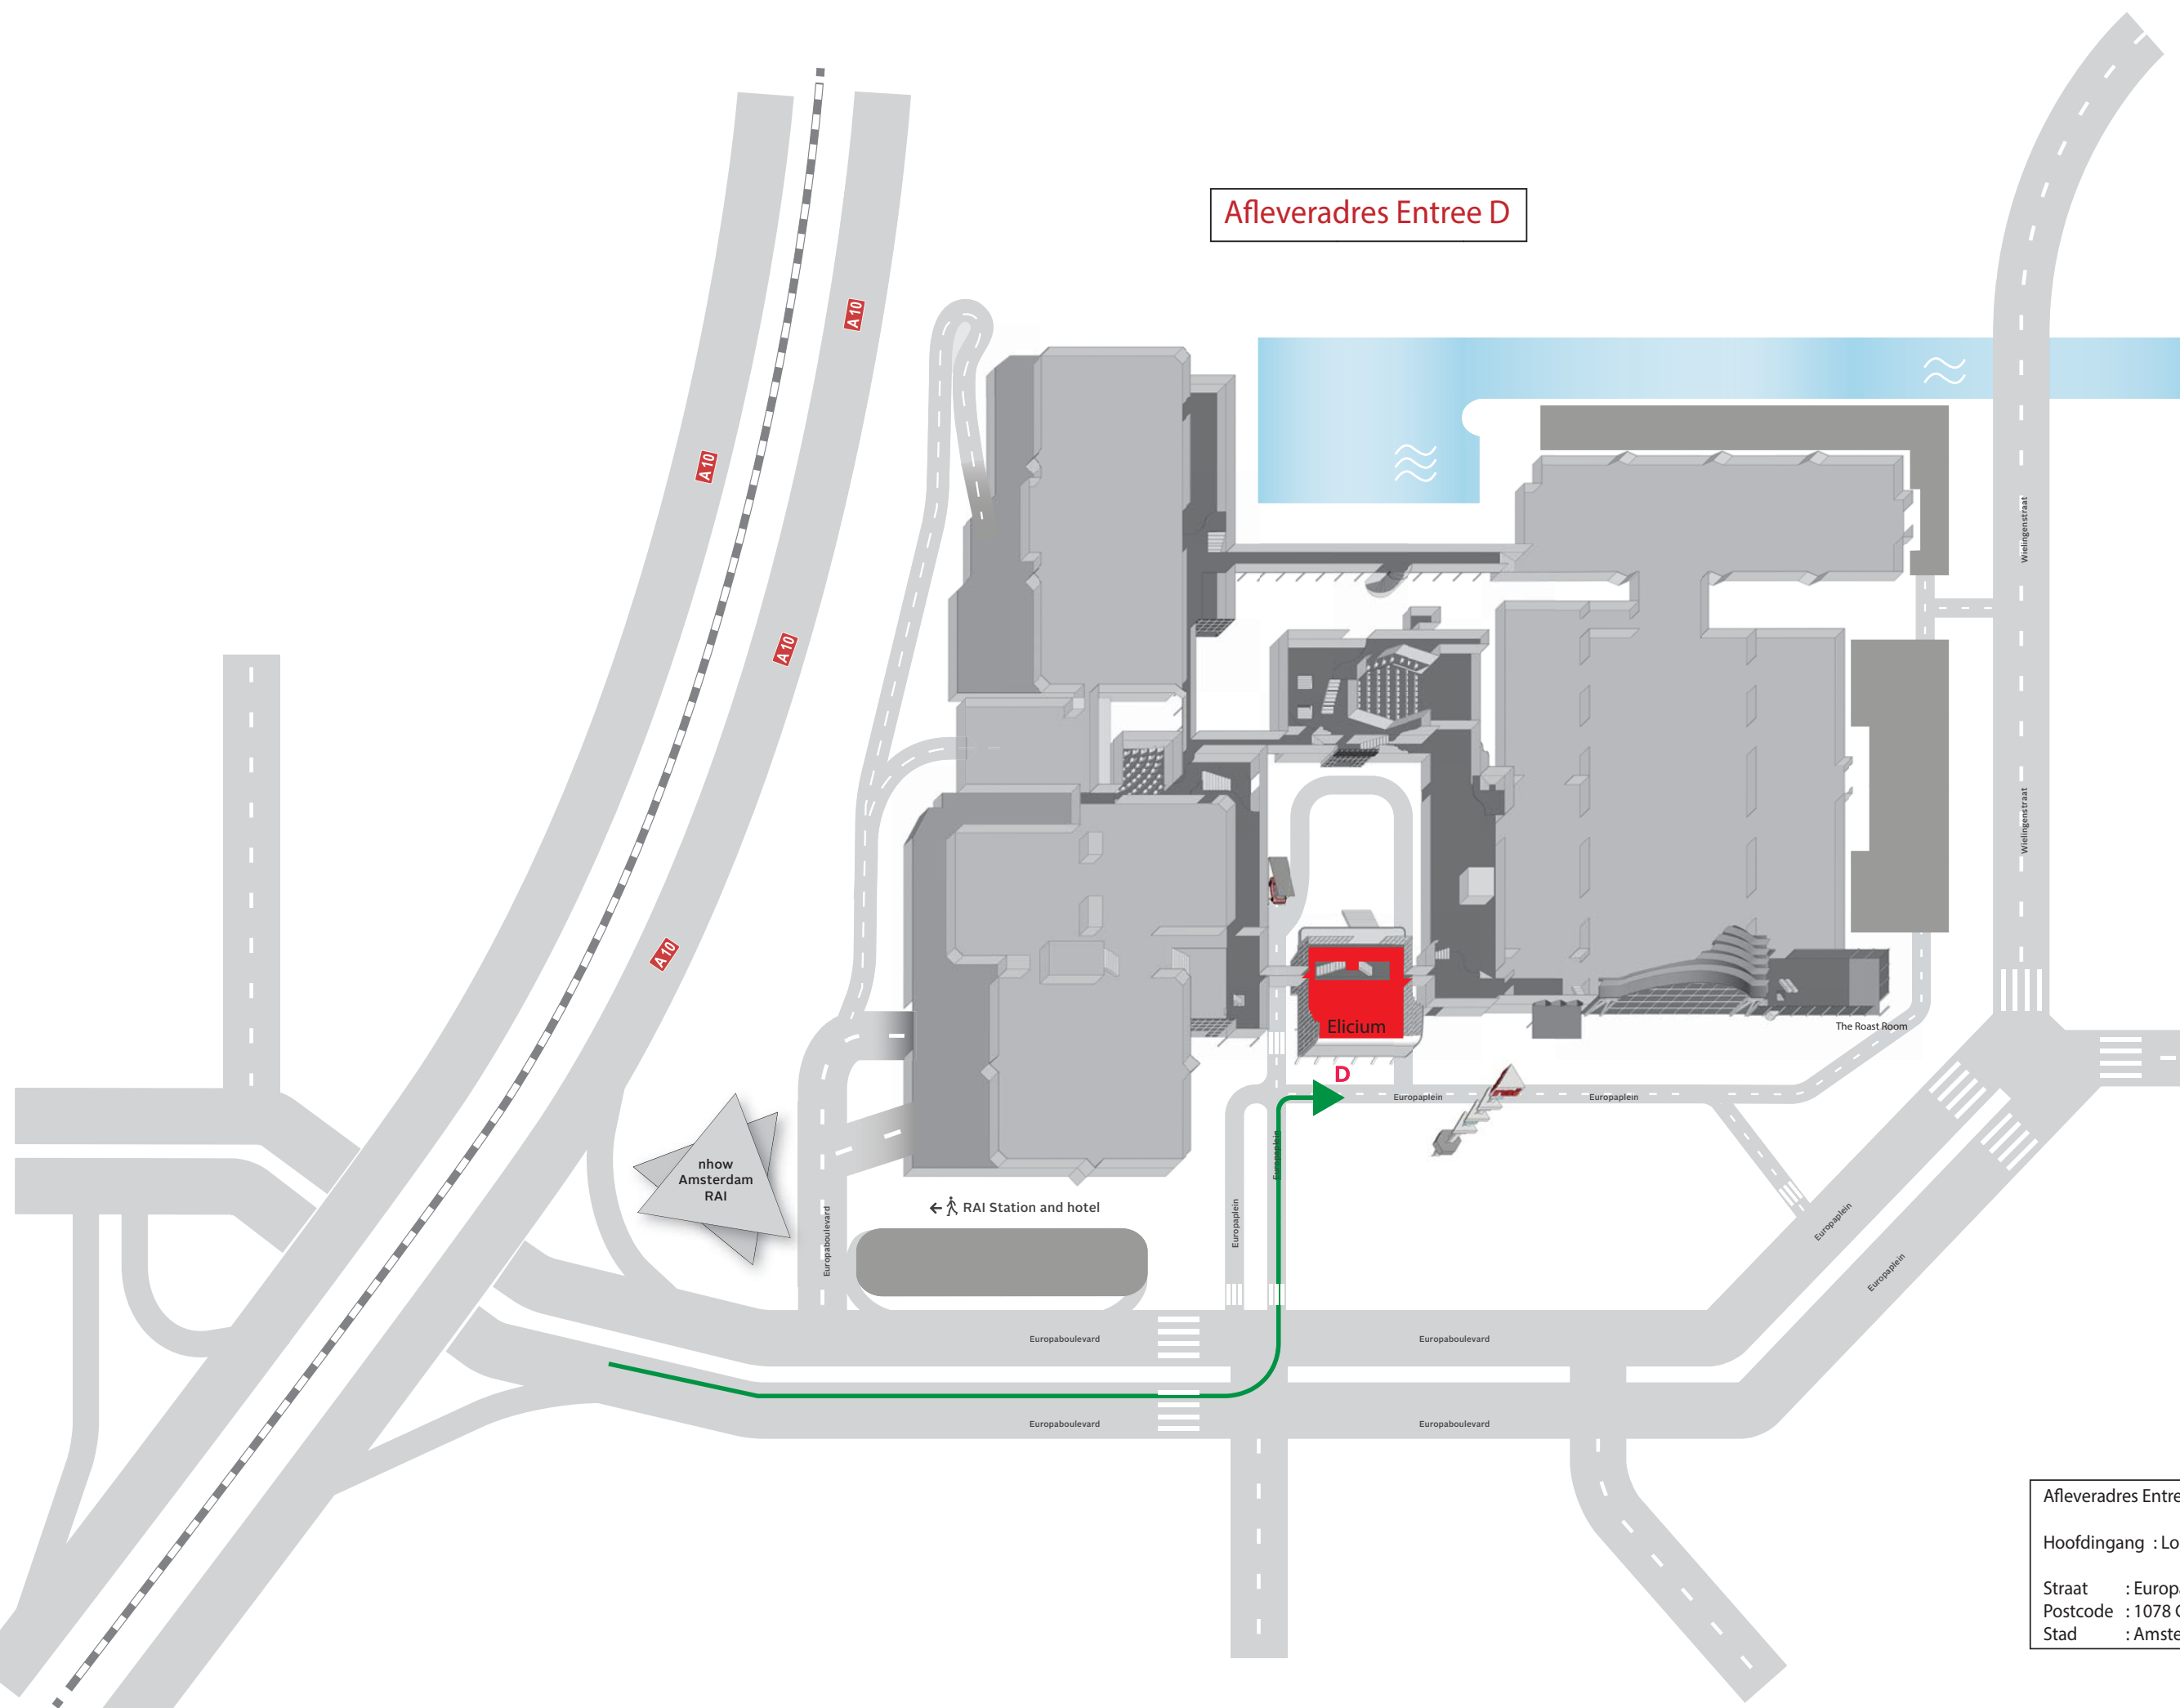

Afleveradres Entree D

← RAI Station and hotel

Elicium

The Roast Room

Afleveradres Entree D

Hoofdingang : Loge P7

Straat : Europaplein 24

Postcode : 1078 GZ

Stad : Amsterdam