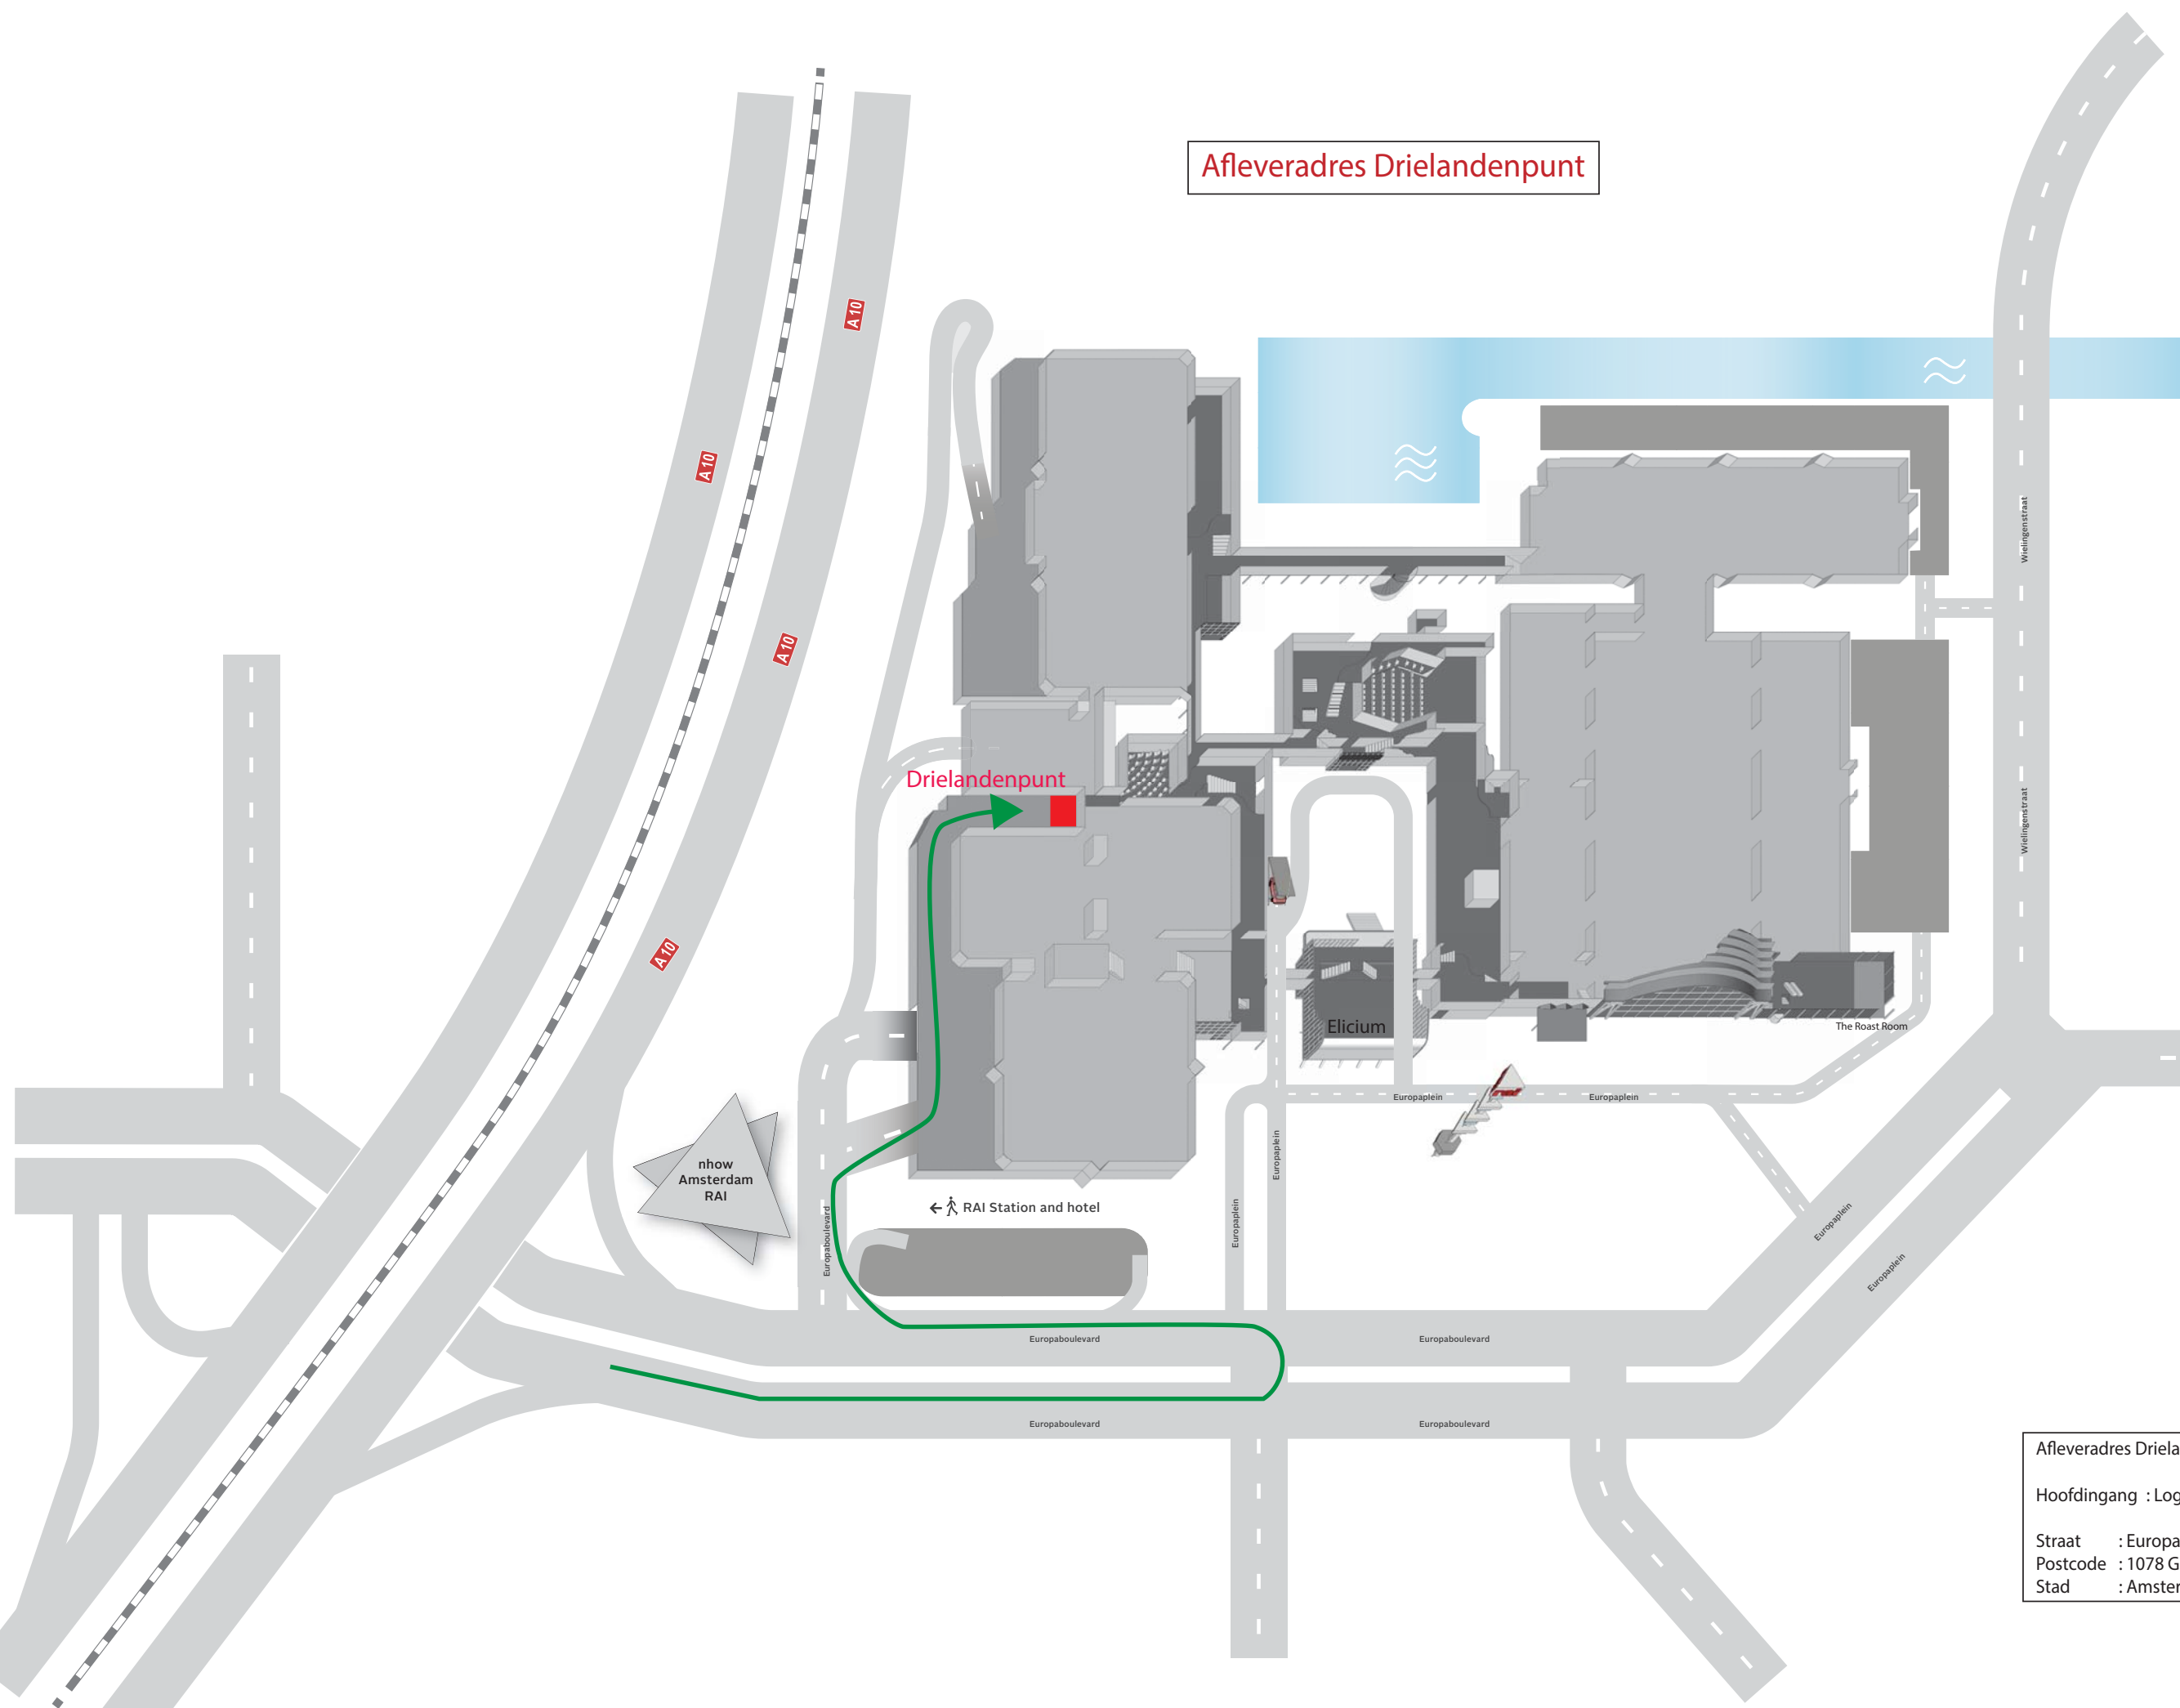

Afleveradres Drielandenpunt

Drielandenpunt

← RAI Station and hotel

Elicium

The Roast Room

Afleveradres Drielandenpunt
Hoofdingang : Loge P4
Straat : Europaboulevard 18A
Postcode : 1078 GZ
Stad : Amsterdam