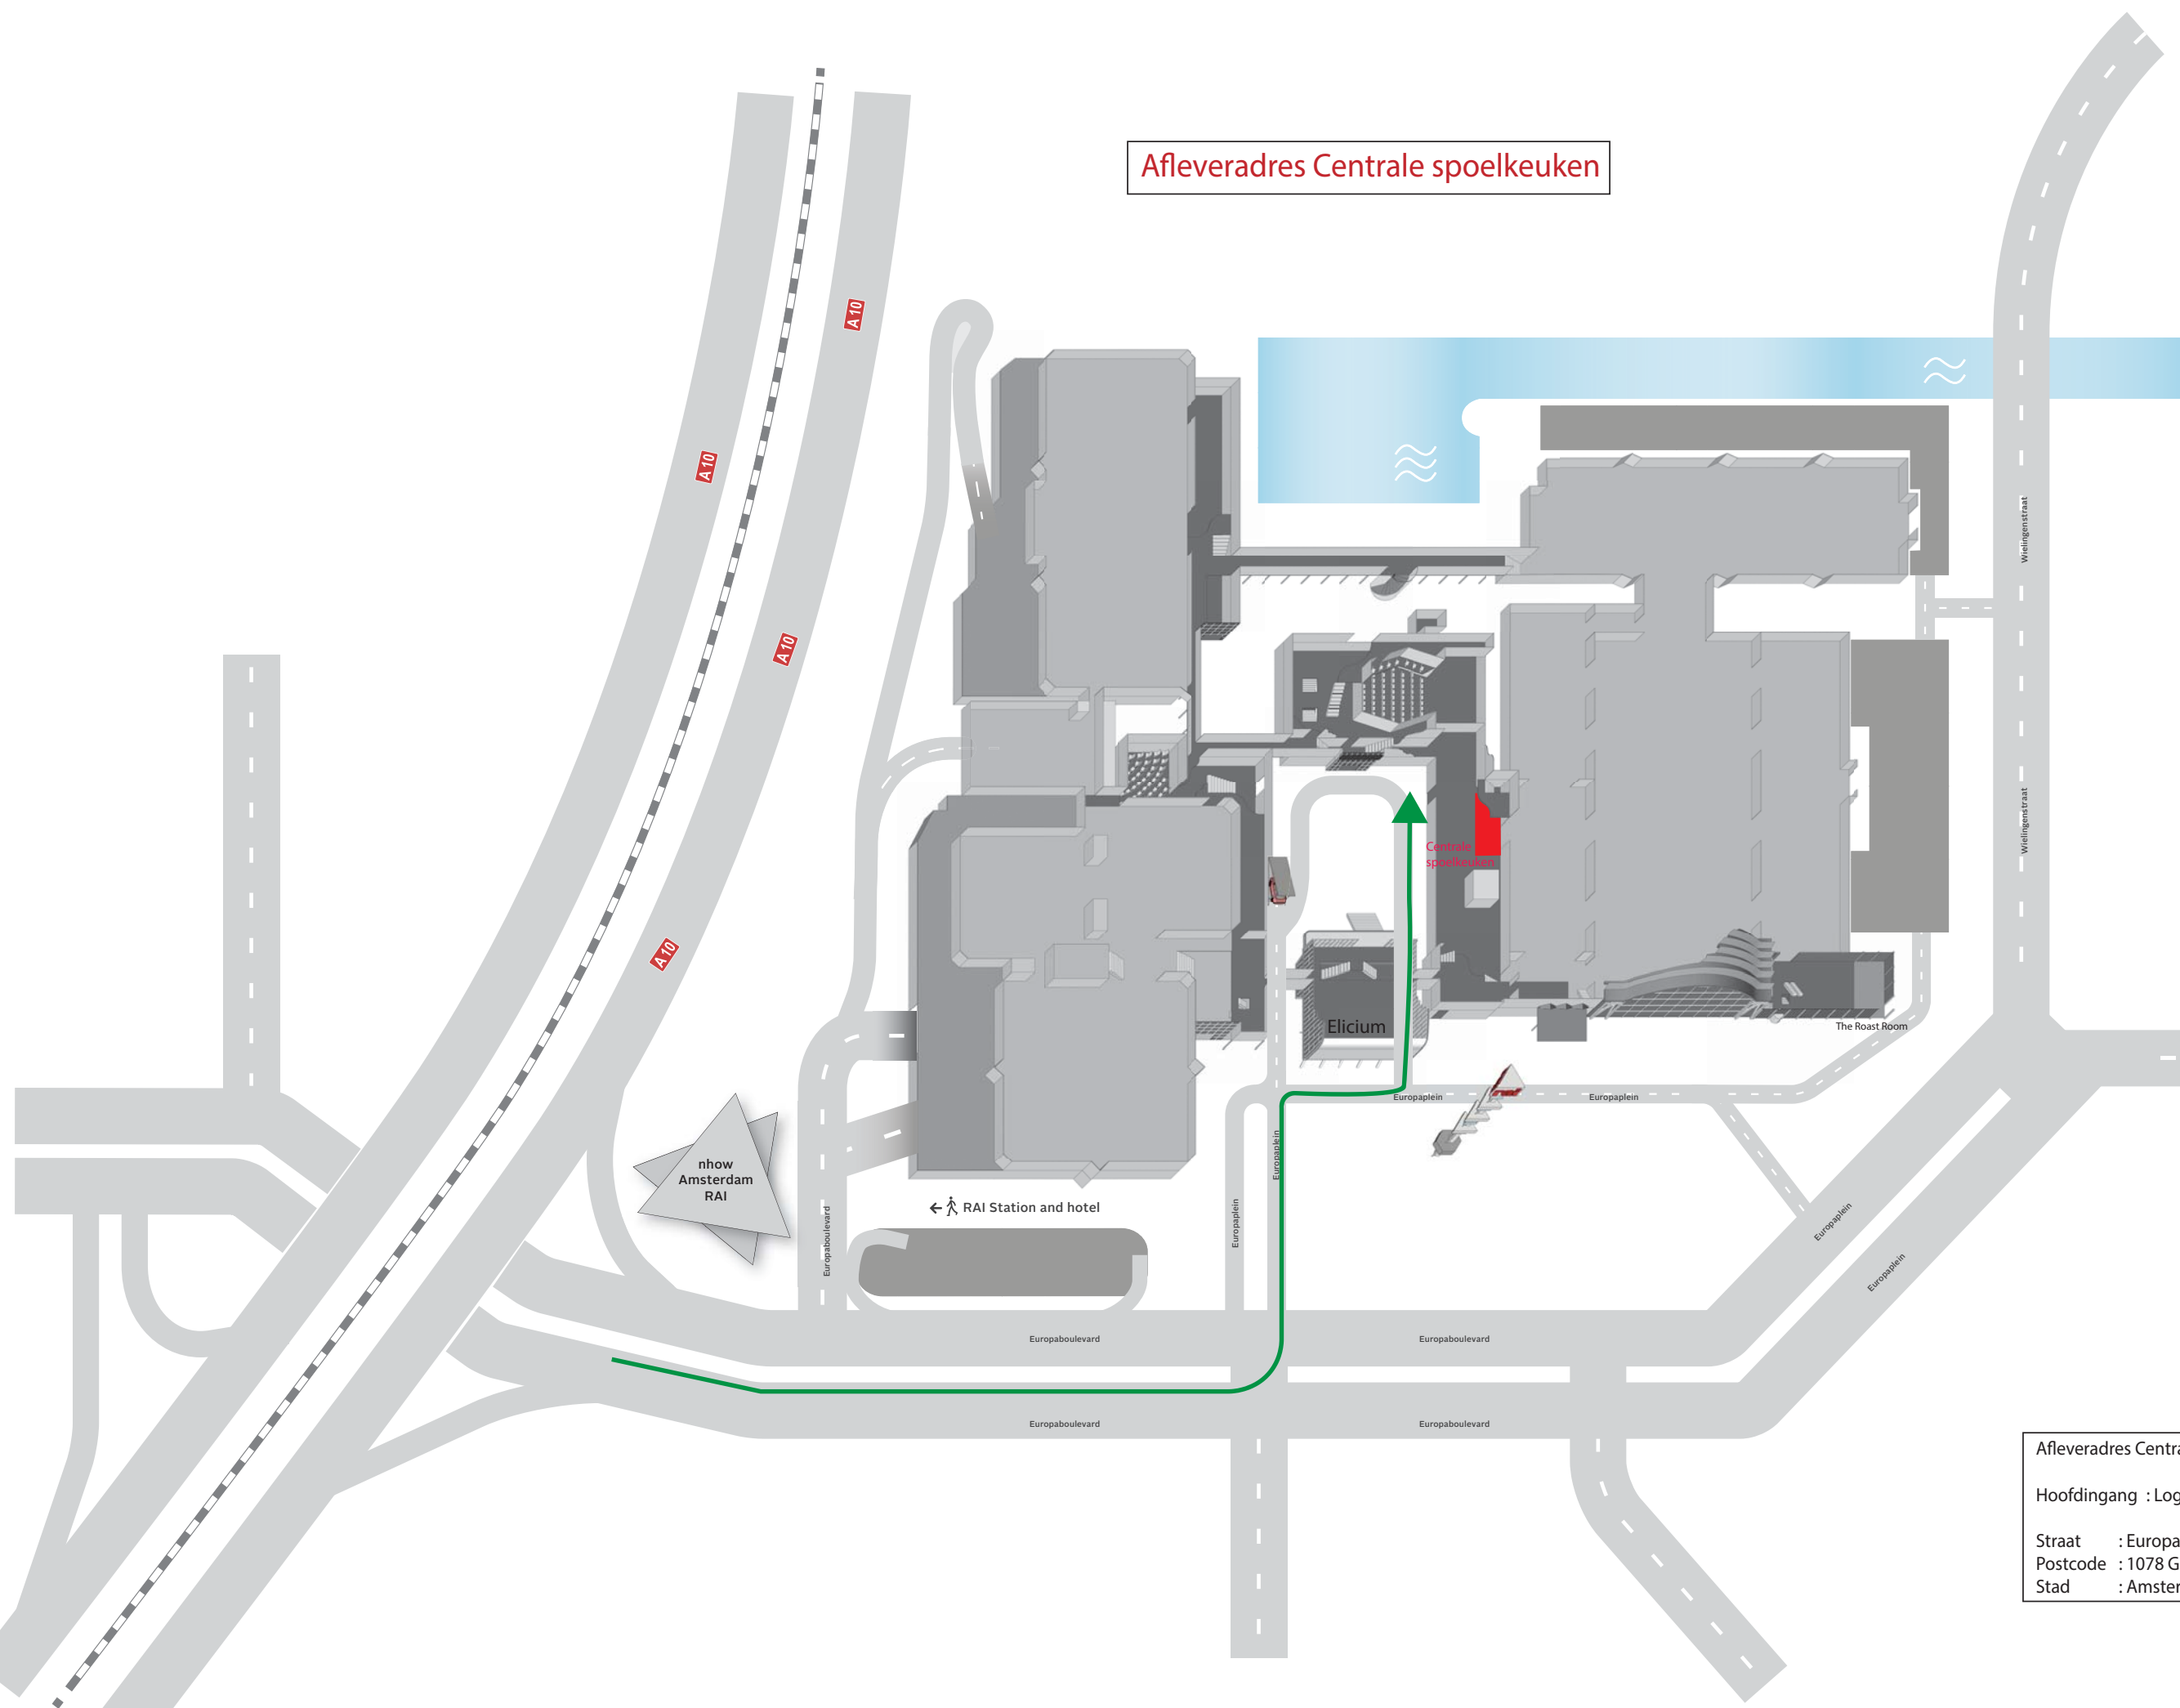

Afleveradres Centrale spelkeuken

Afleveradres Centrale spelkeuken  
Hoofdingang : Loge P7  
Straat : Europaplein 16  
Postcode : 1078 GZ  
Stad : Amsterdam