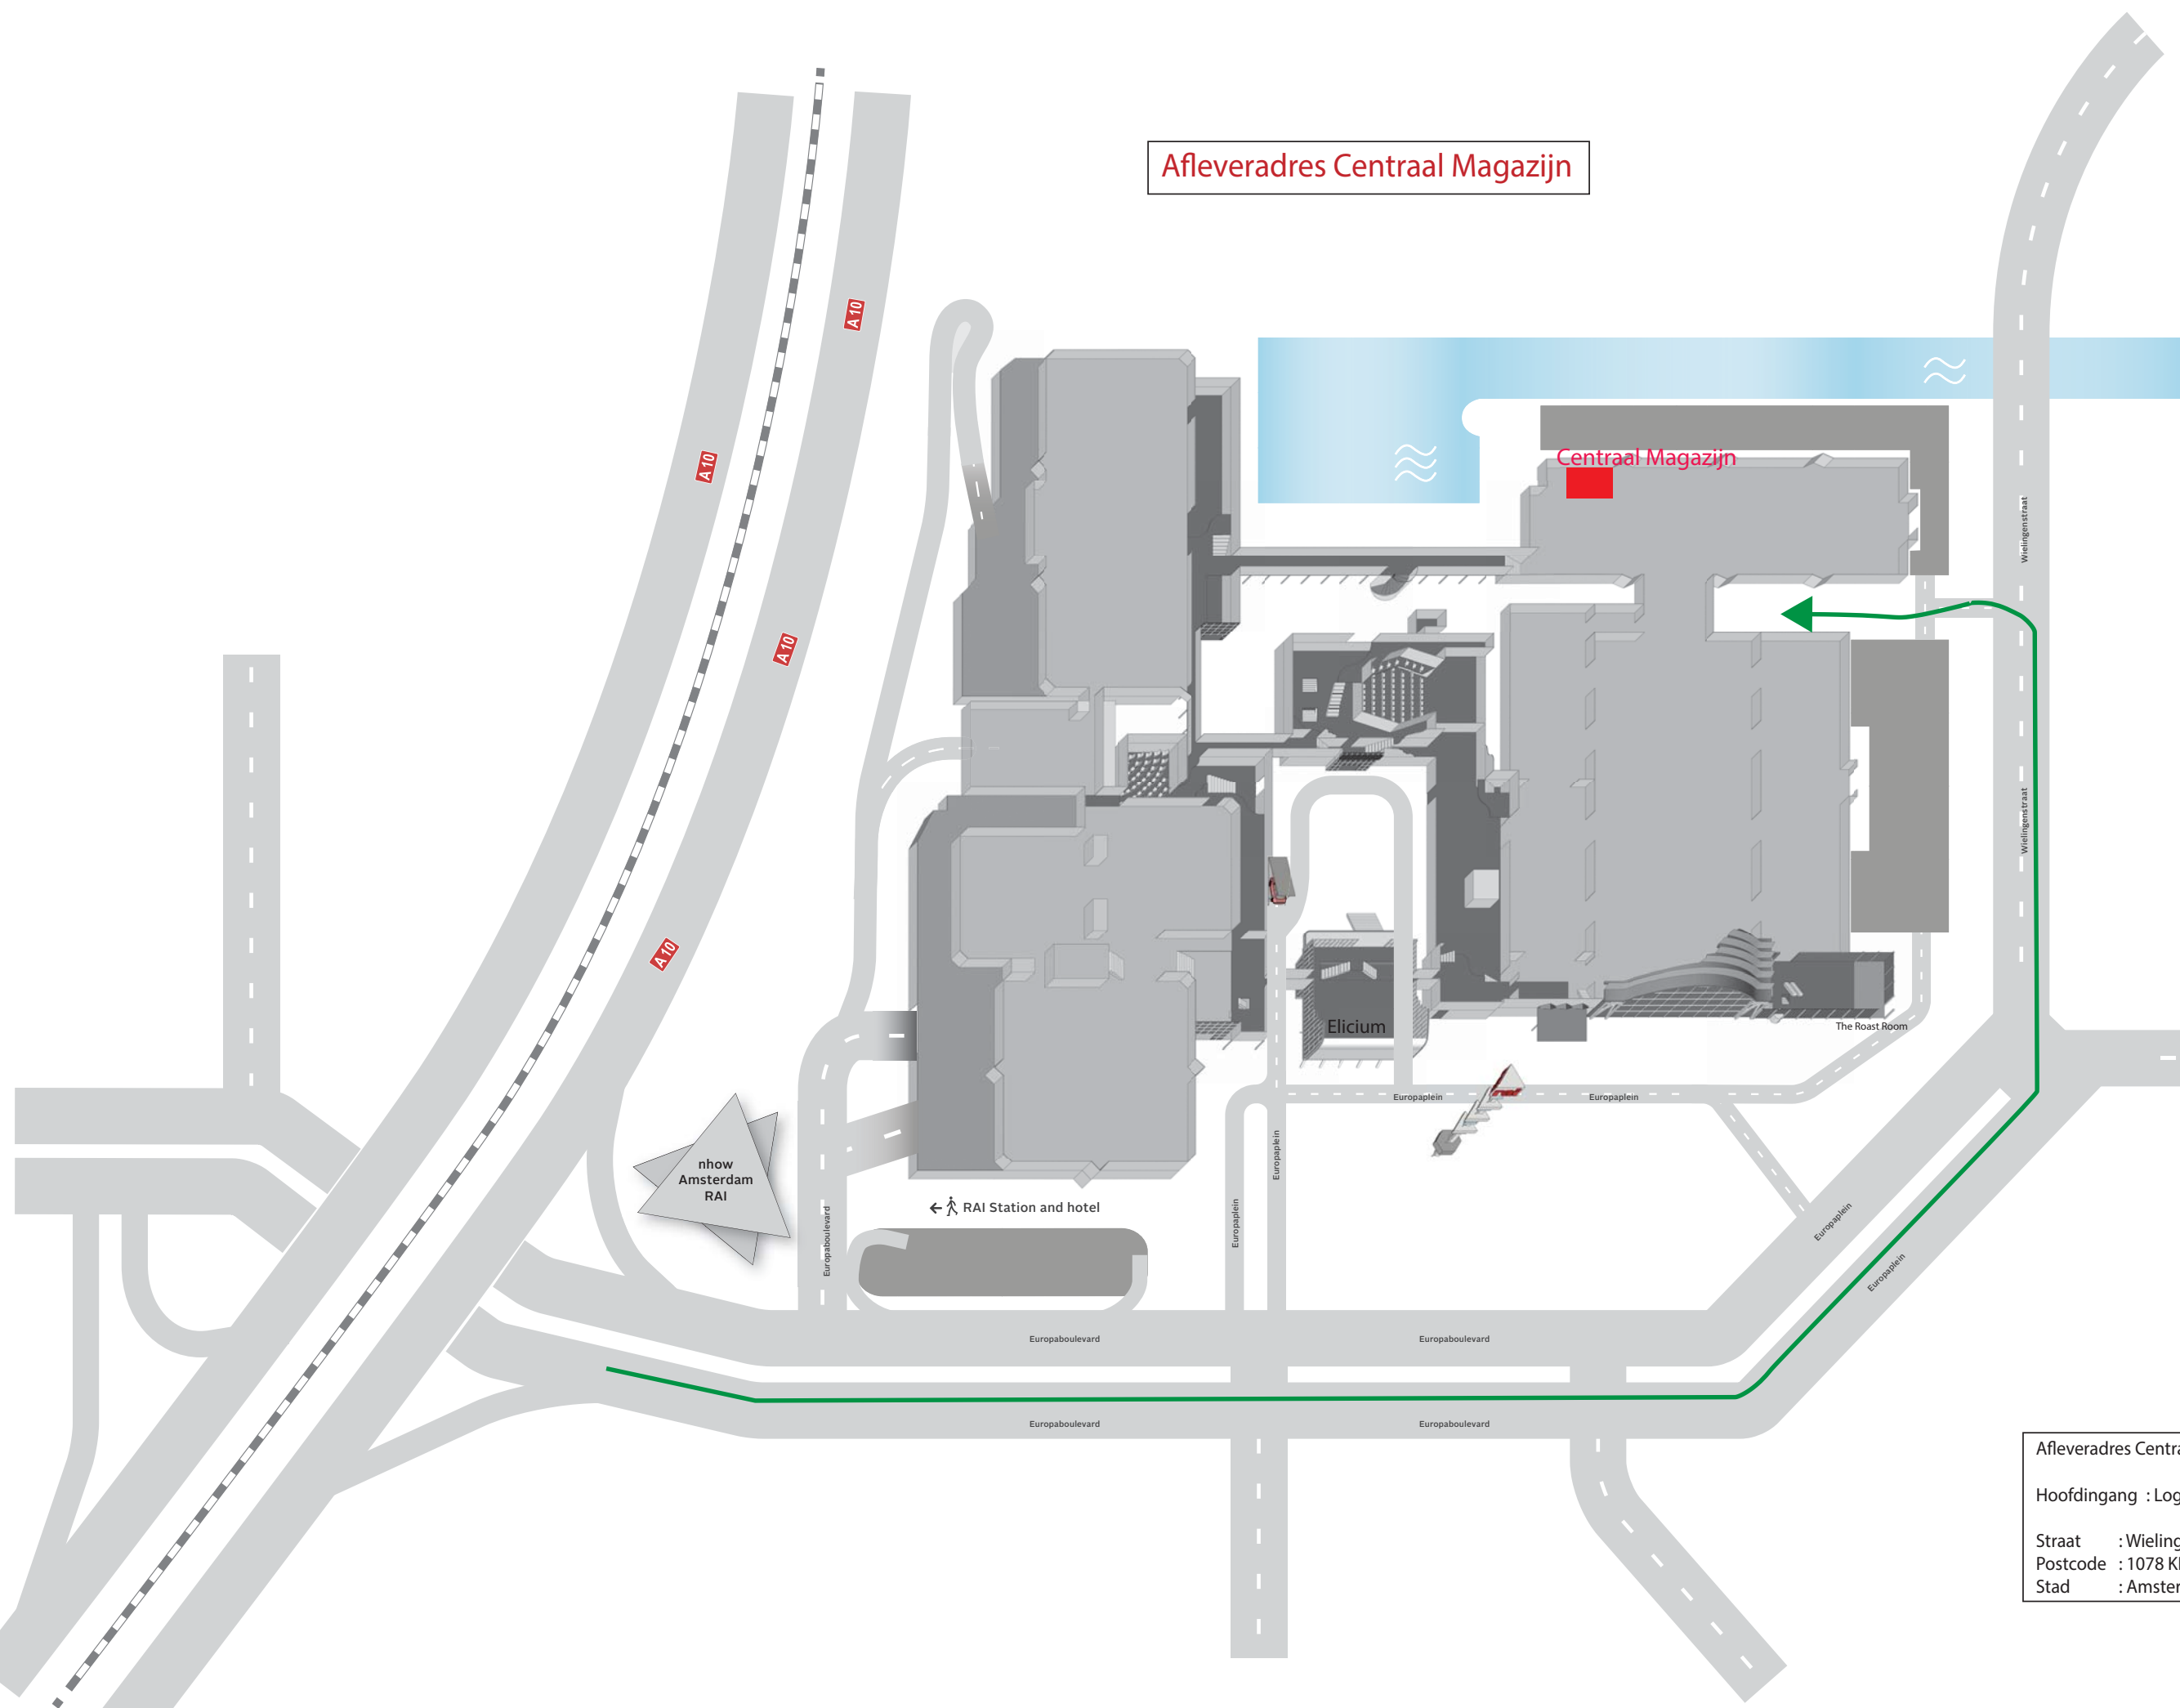

Afleveradres Centraal Magazijn

← RAI Station and hotel

Afleveradres Centraal Magazijn  
Hoofdingang : Loge P9/P10  
Straat : Wielingenstraat 7  
Postcode : 1078 KK  
Stad : Amsterdam