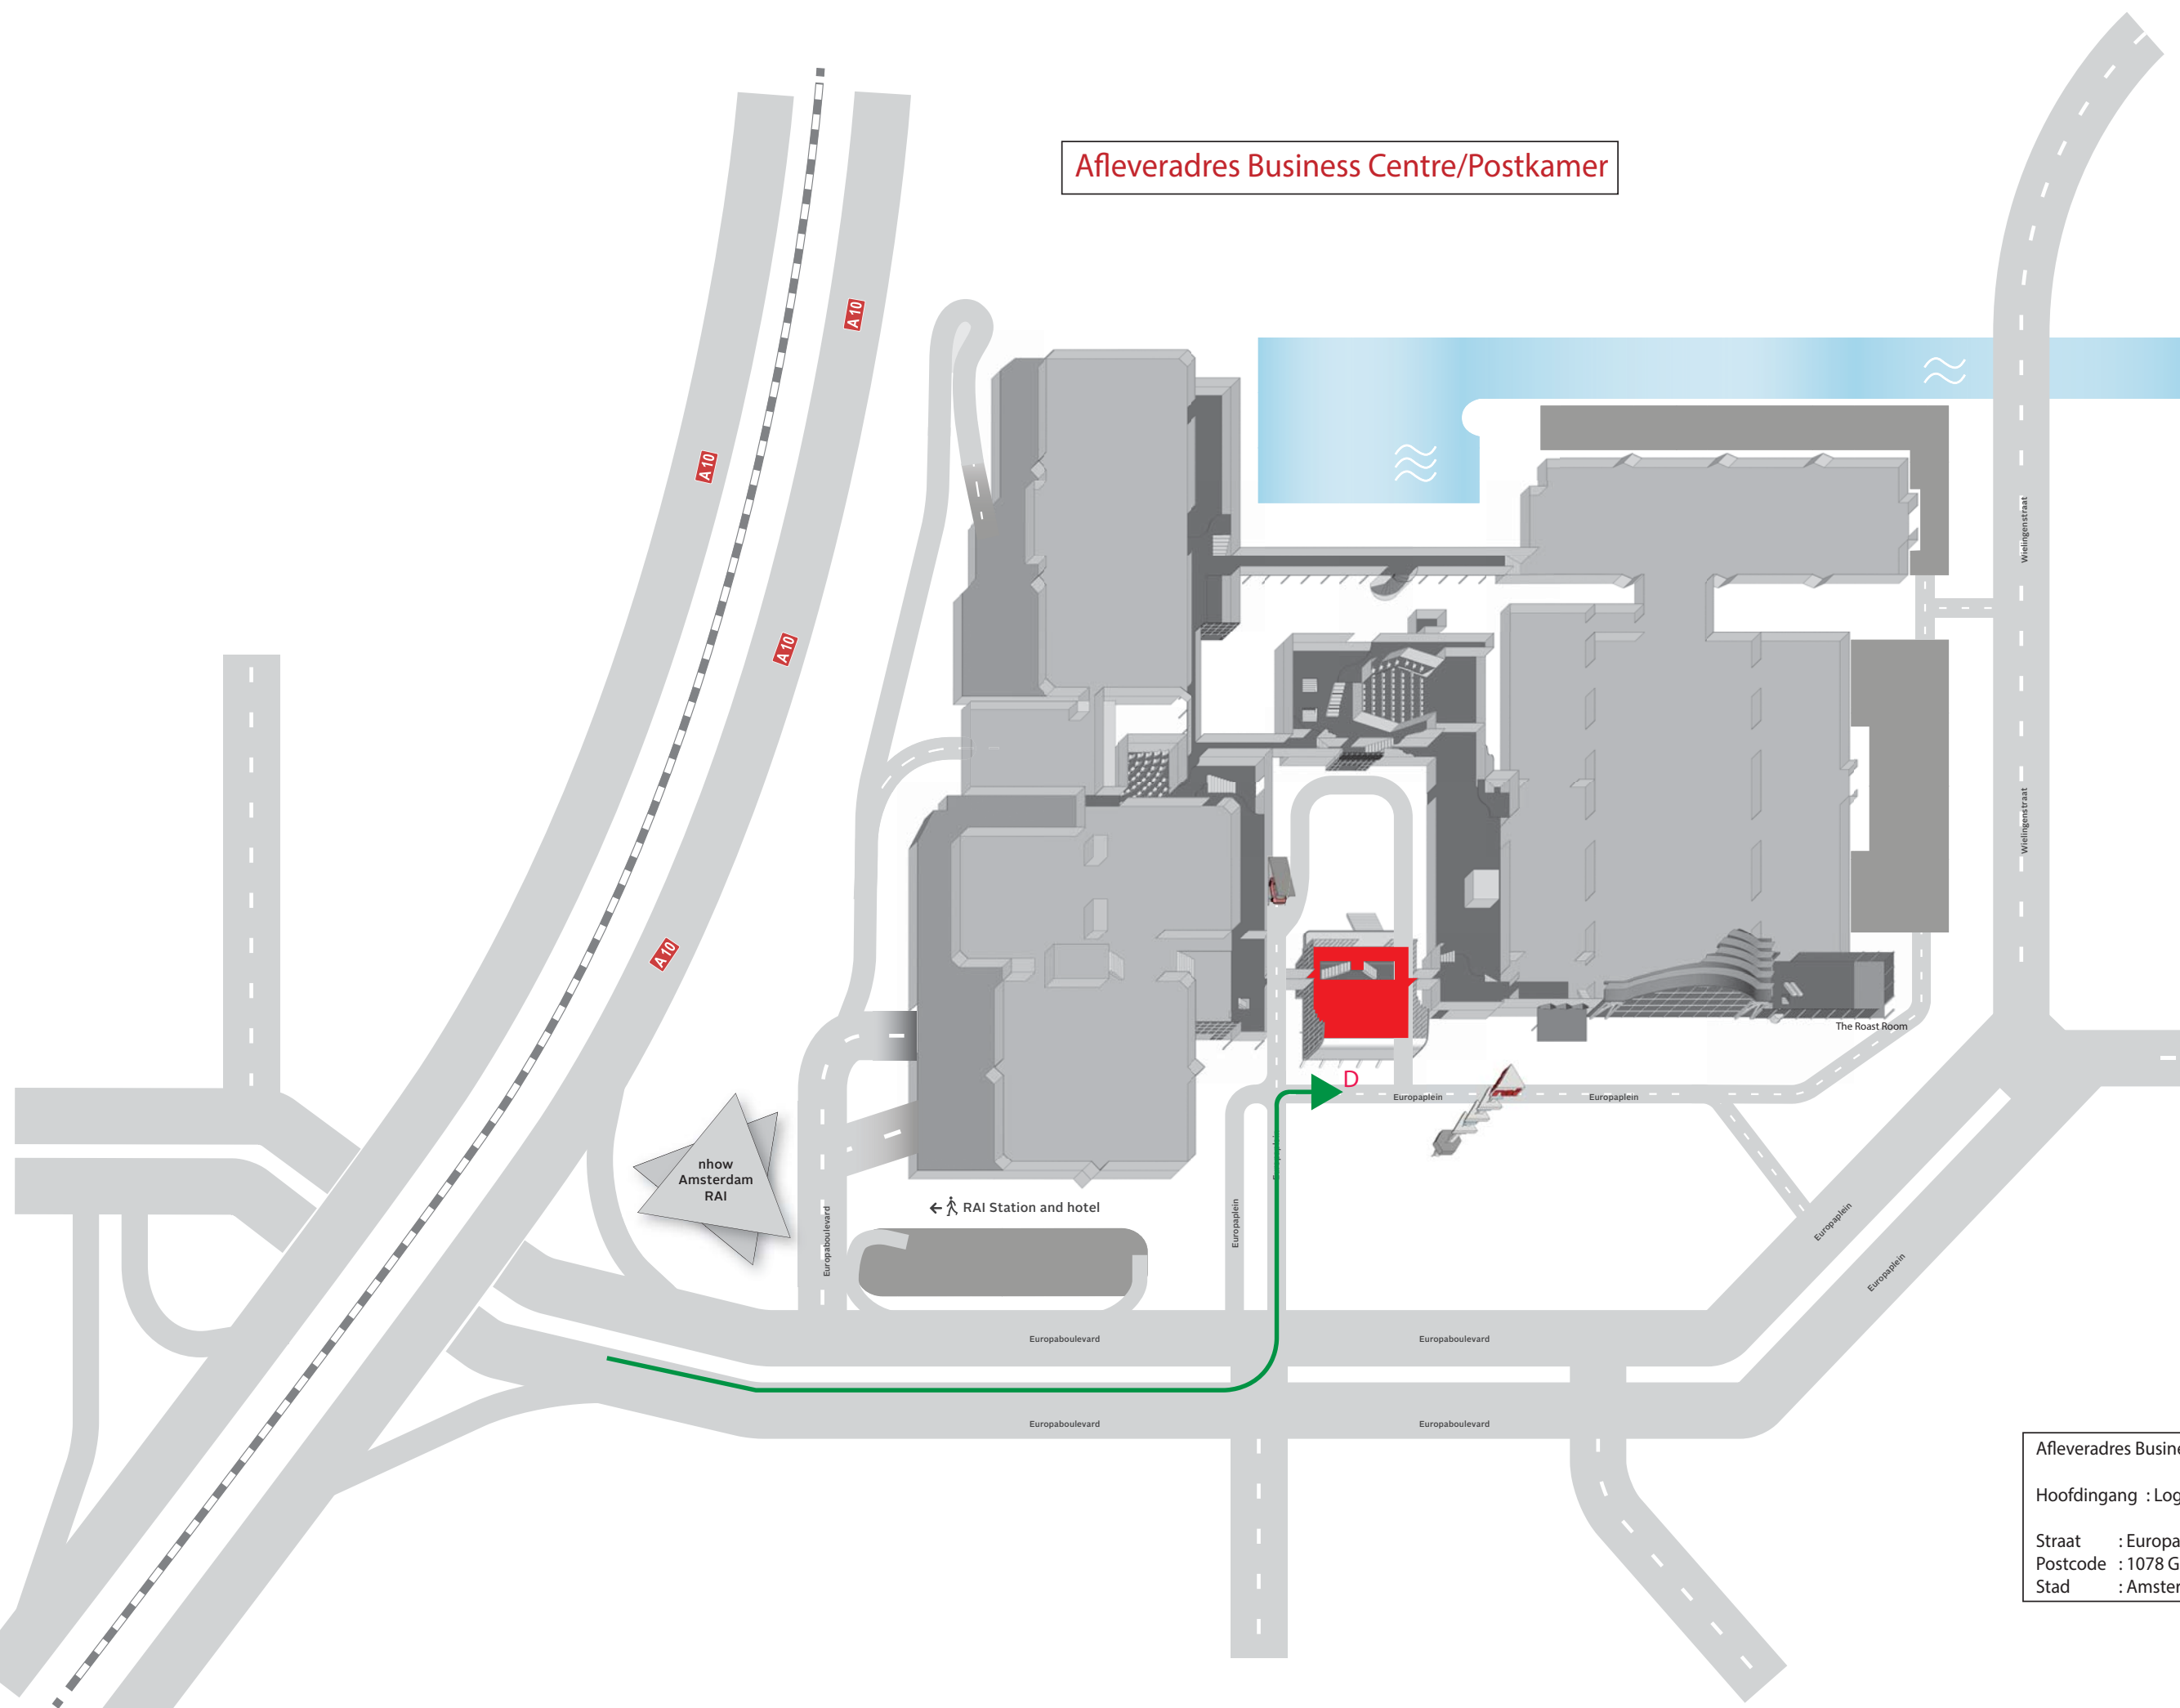

Afleveradres Business Centre/Postkamer

Afleveradres Business Centre / Postkamer  
Hoofdingang : Loge P7  
Straat : Europaboulevard 24  
Postcode : 1078 GZ  
Stad : Amsterdam